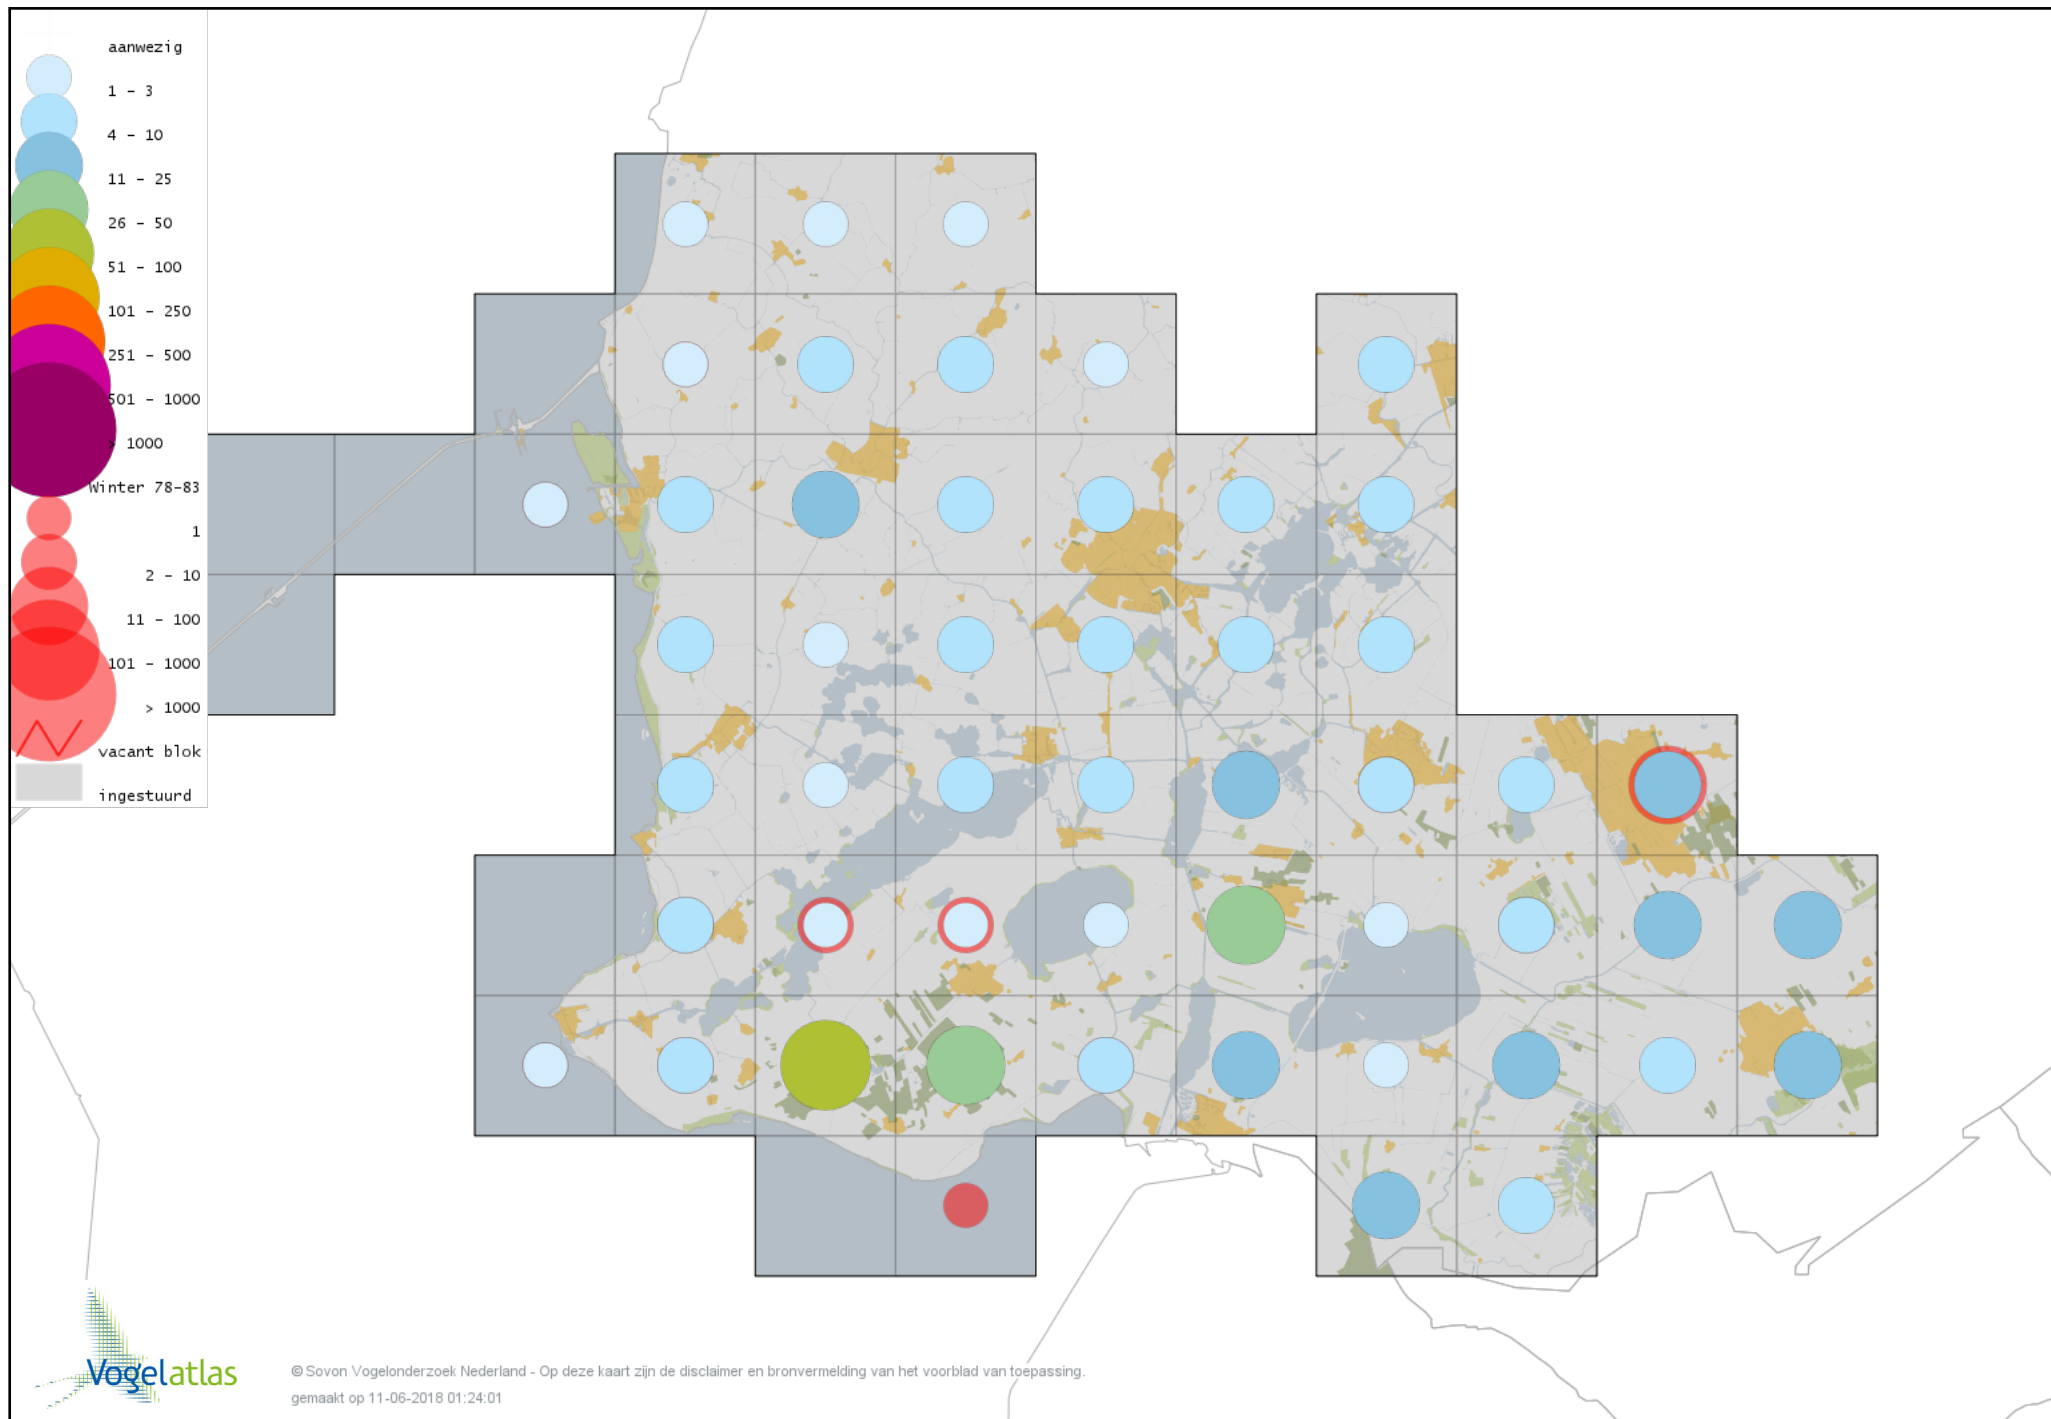

Voorlopige verspreidingskaart Grote Bonte Specht winter