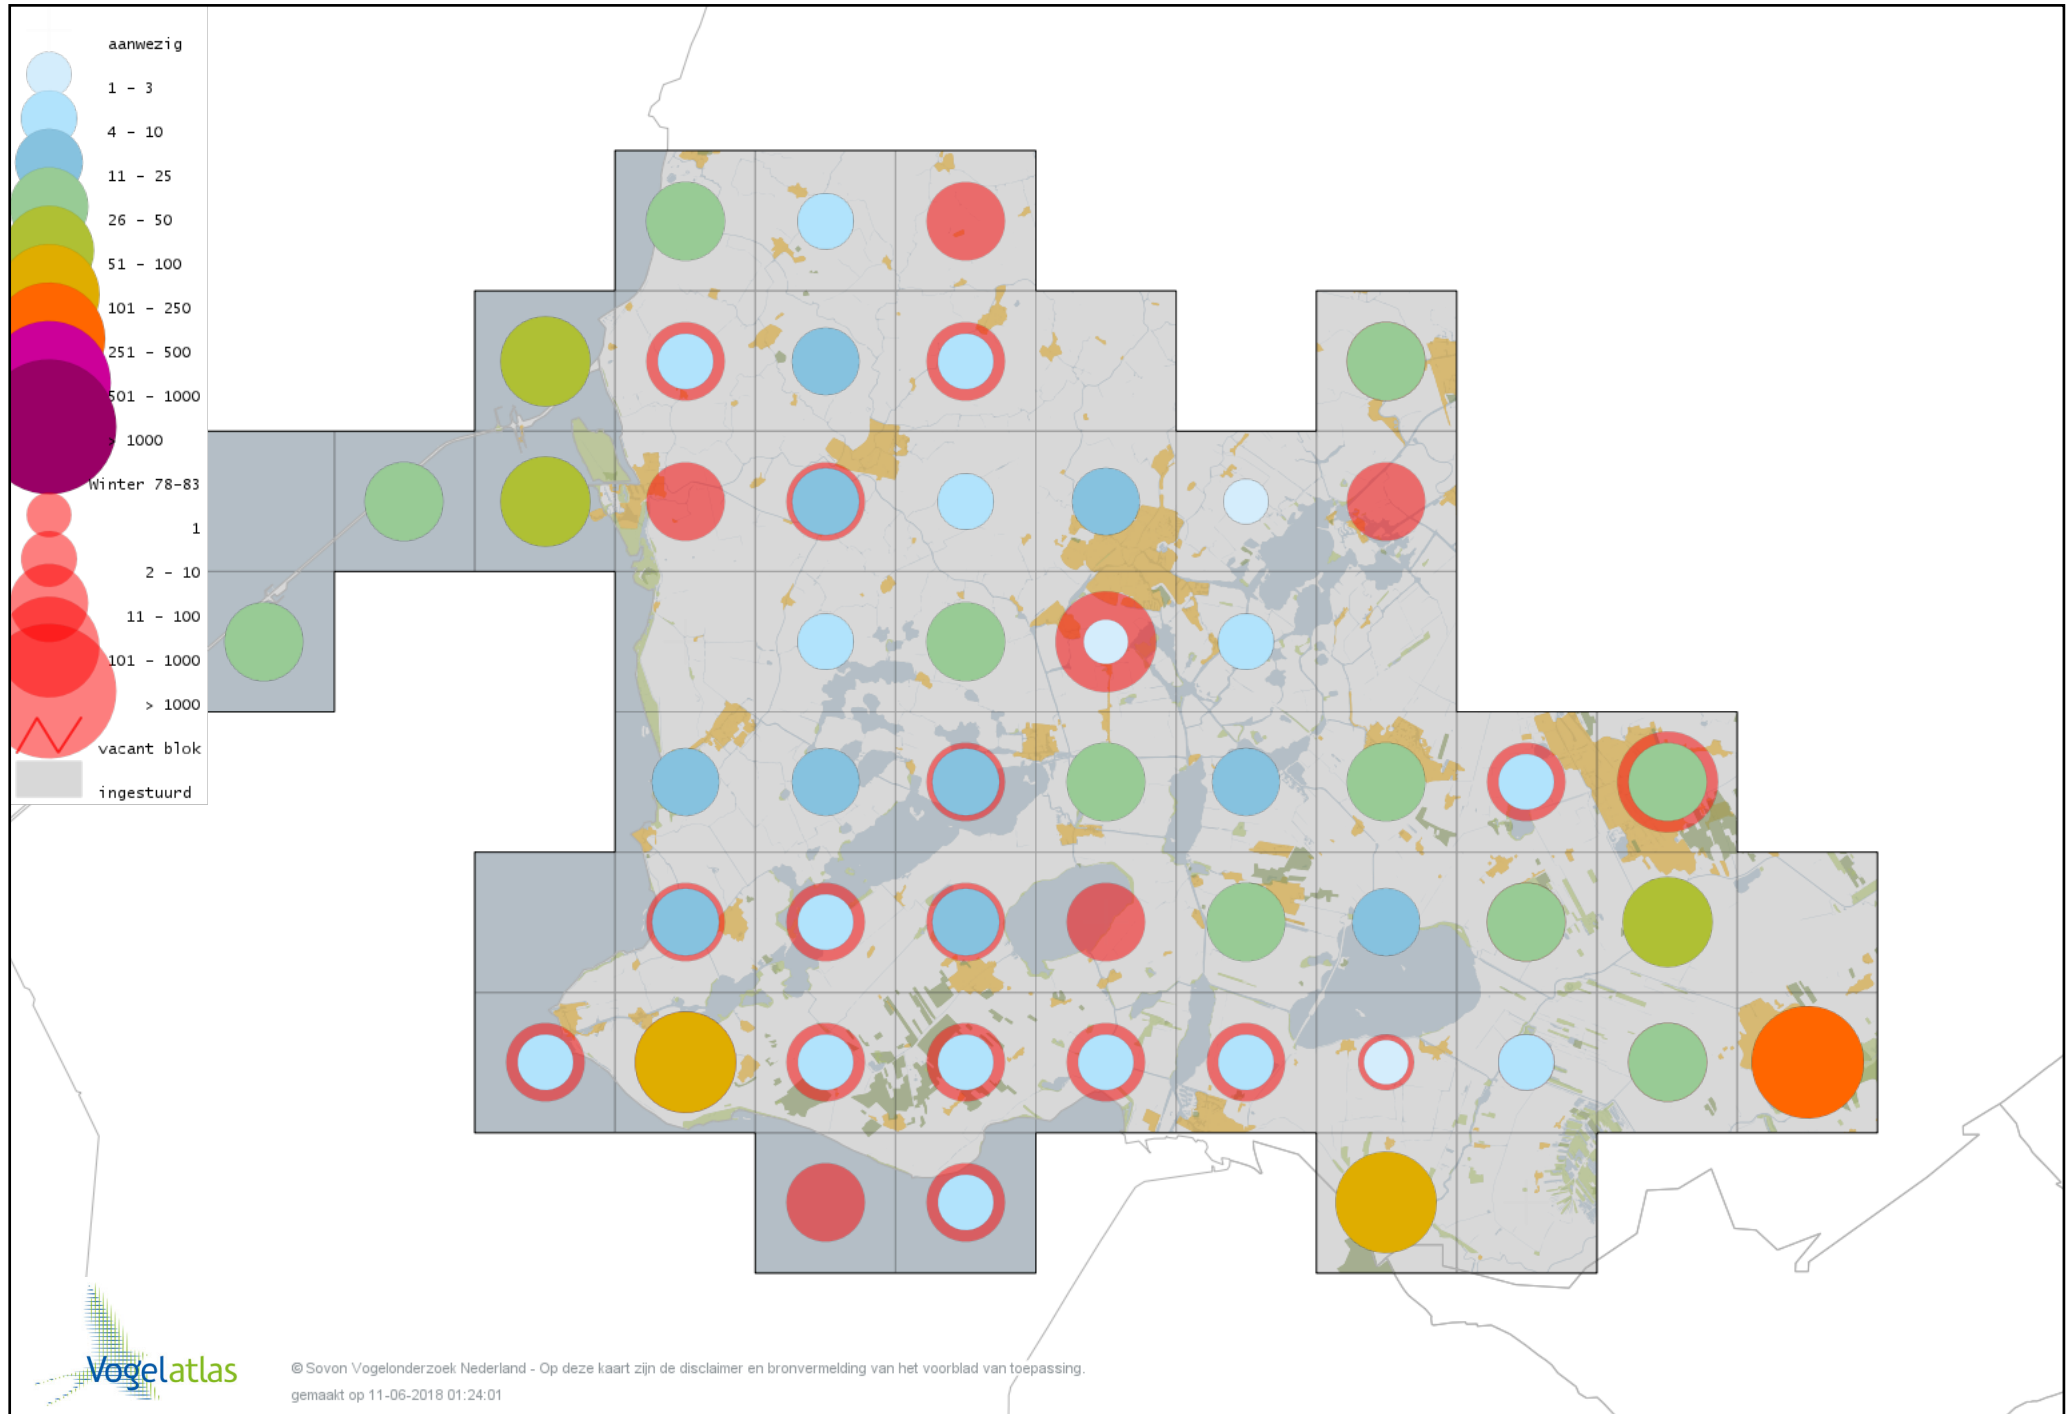

Voorlopige verspreidingskaart Groenling winter