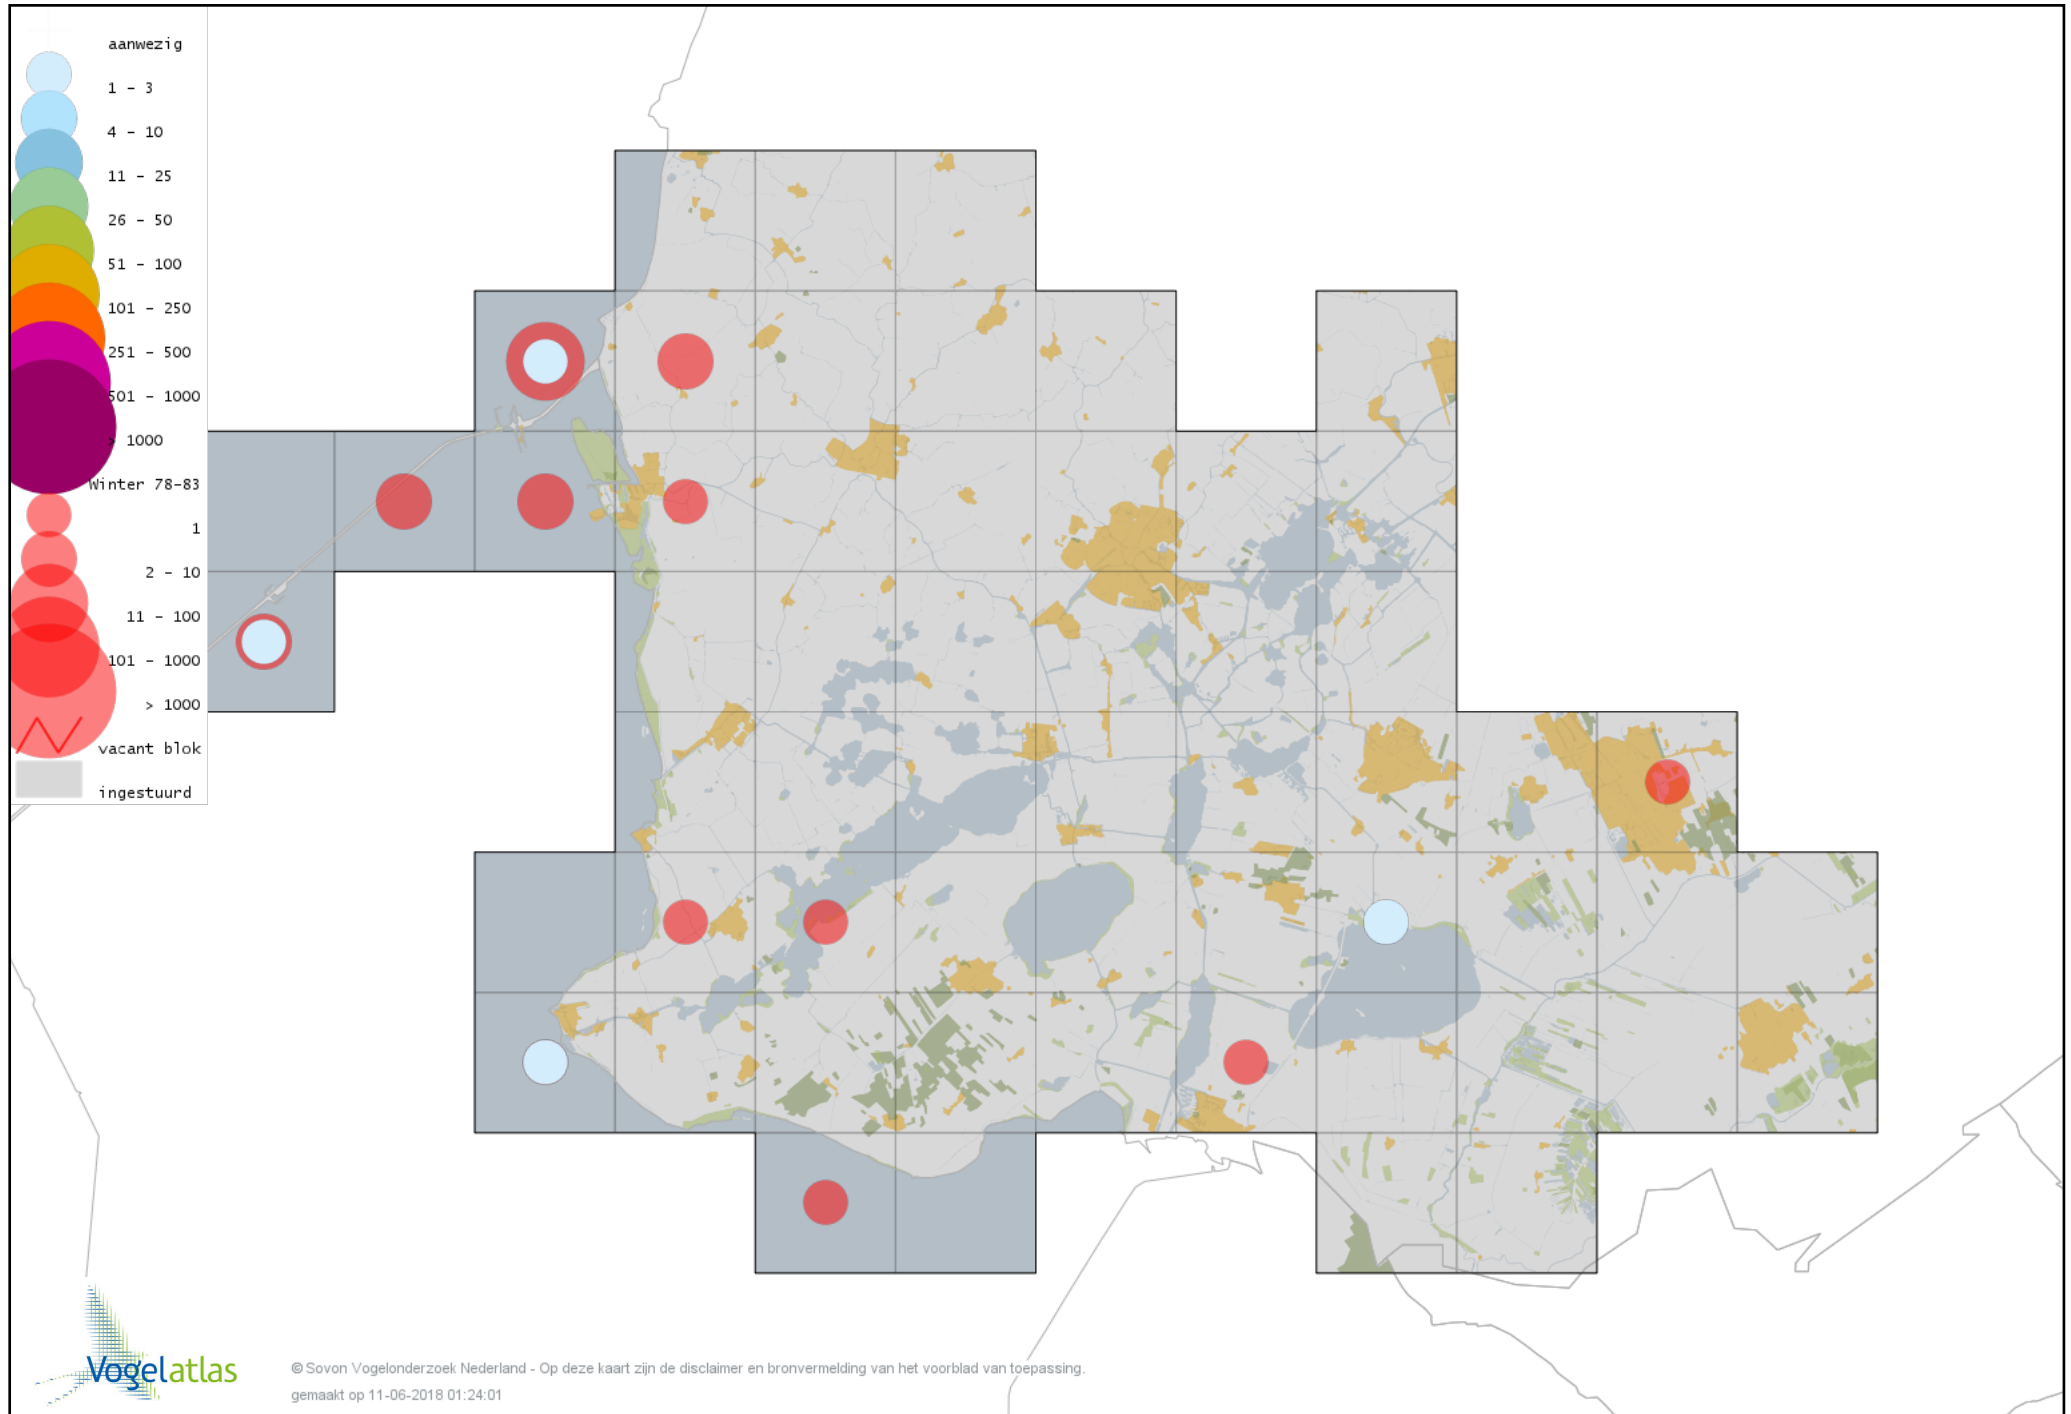

Voorlopige verspreidingskaart Kuifaalscholver winter

Voorlopige verspreidingskaart Roerdomp winter

Voorlopige verspreidingskaart Kleine Zilverreiger winter

Voorlopige verspreidingskaart Grote Zilverreiger winter

Voorlopige verspreidingskaart Blauwe Reiger winter

Voorlopige verspreidingskaart Ooievaar winter

Voorlopige verspreidingskaart Lepelaar winter

Voorlopige verspreidingskaart Flamingo winter

Voorlopige verspreidingskaart Dodaars winter

Voorlopige verspreidingskaart Fuut winter

Voorlopige verspreidingskaart Roodhalsfuut winter

Voorlopige verspreidingskaart Kuifduiker winter

Voorlopige verspreidingskaart Geoorde Fuut winter

Voorlopige verspreidingskaart Rode Wouw winter