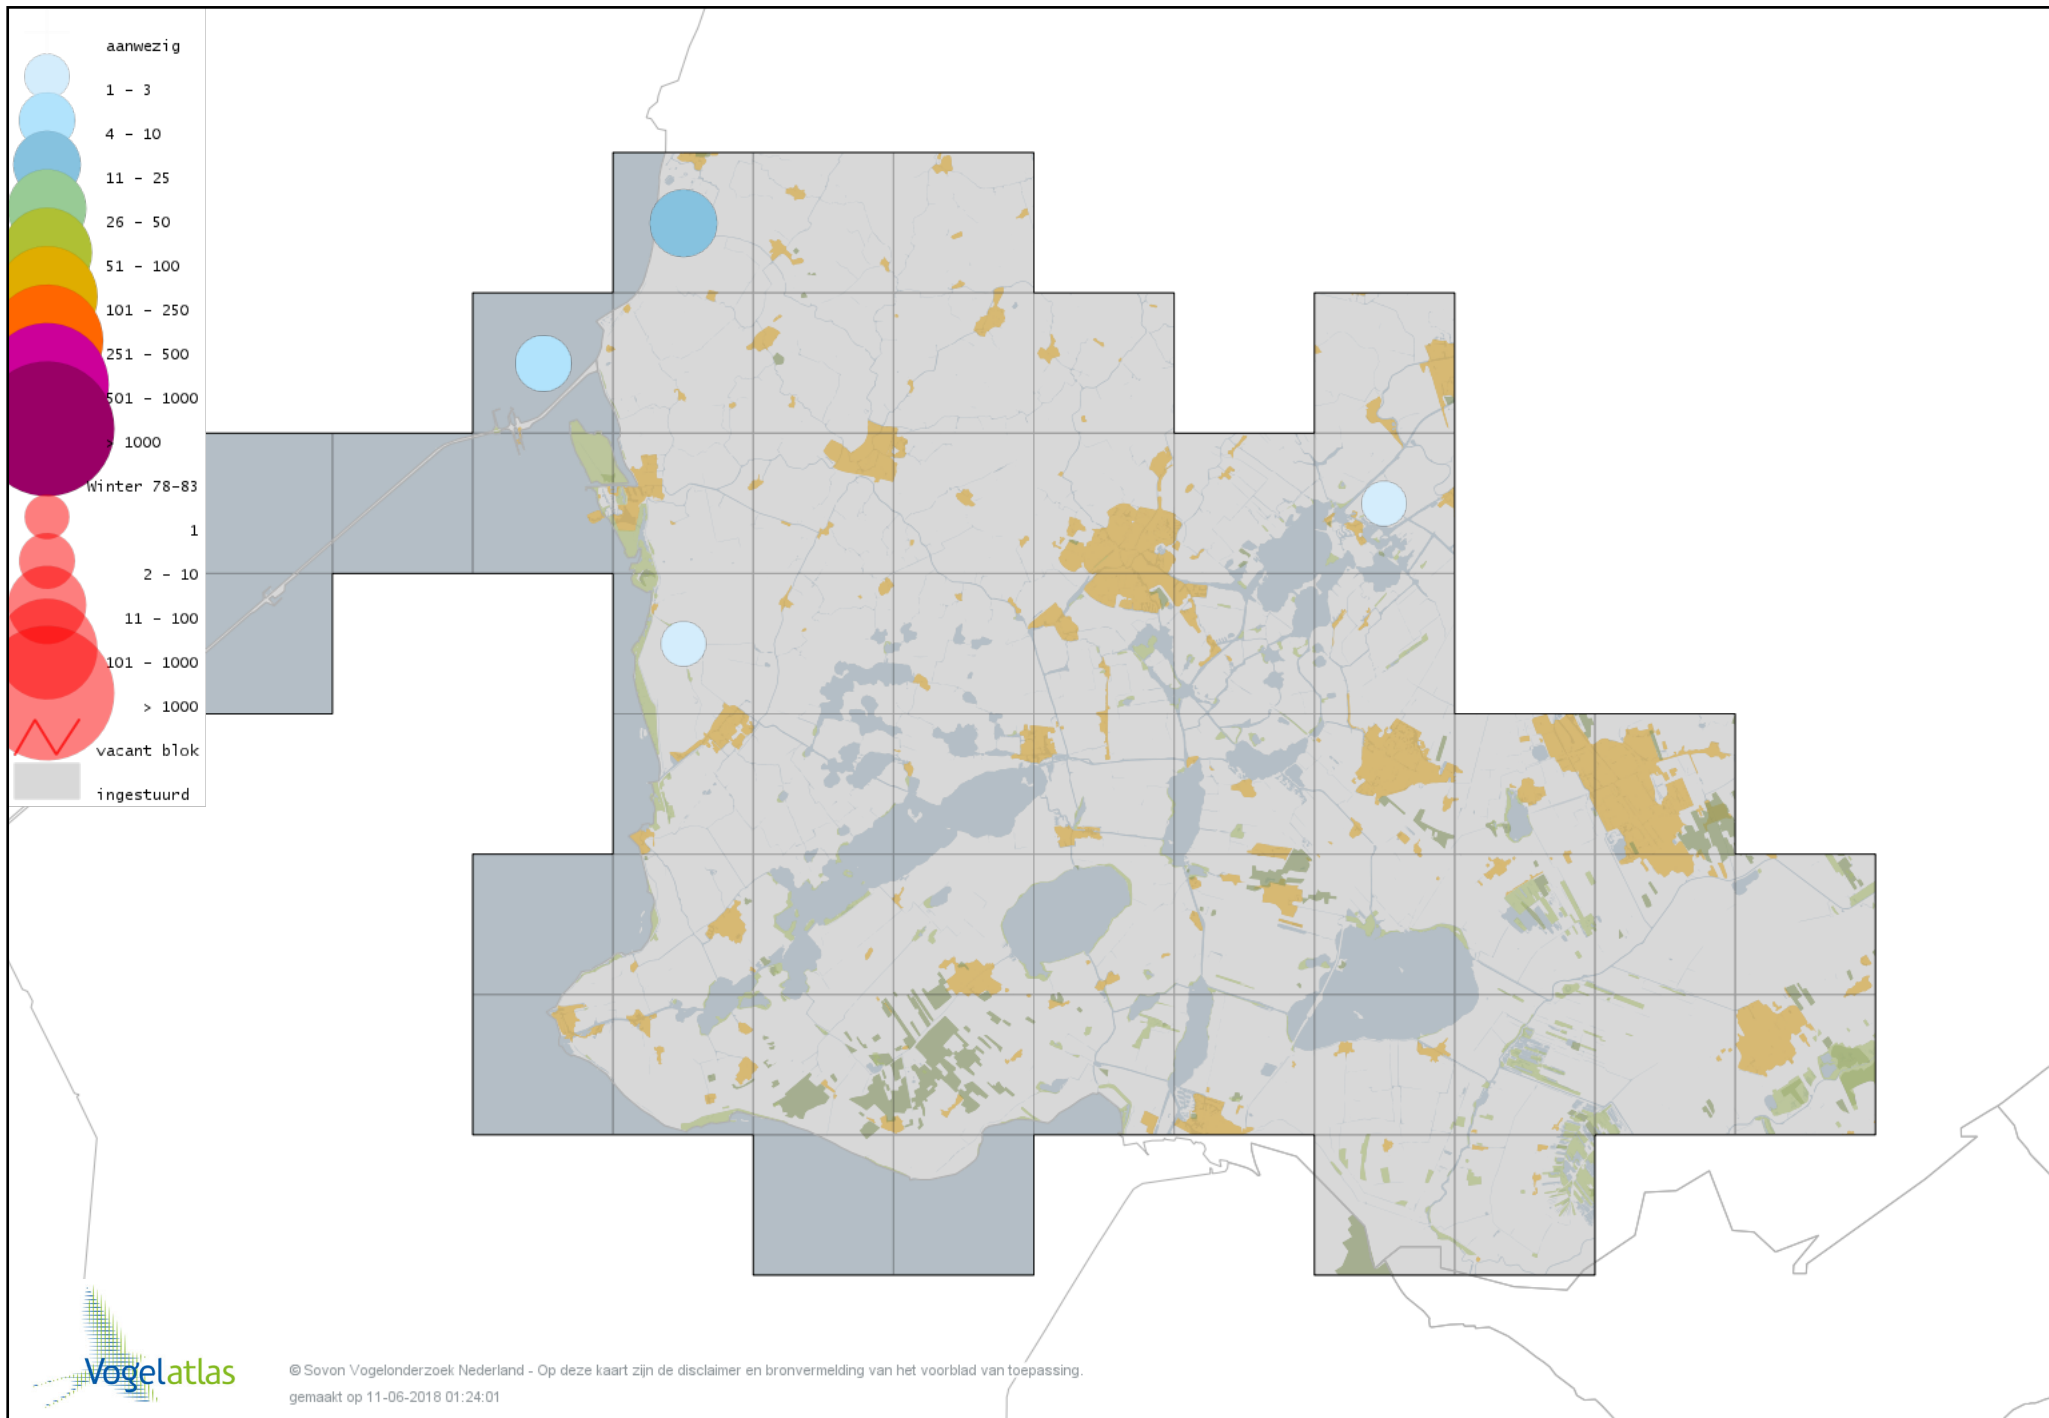

Voorlopige verspreidingskaart Kanoet winter