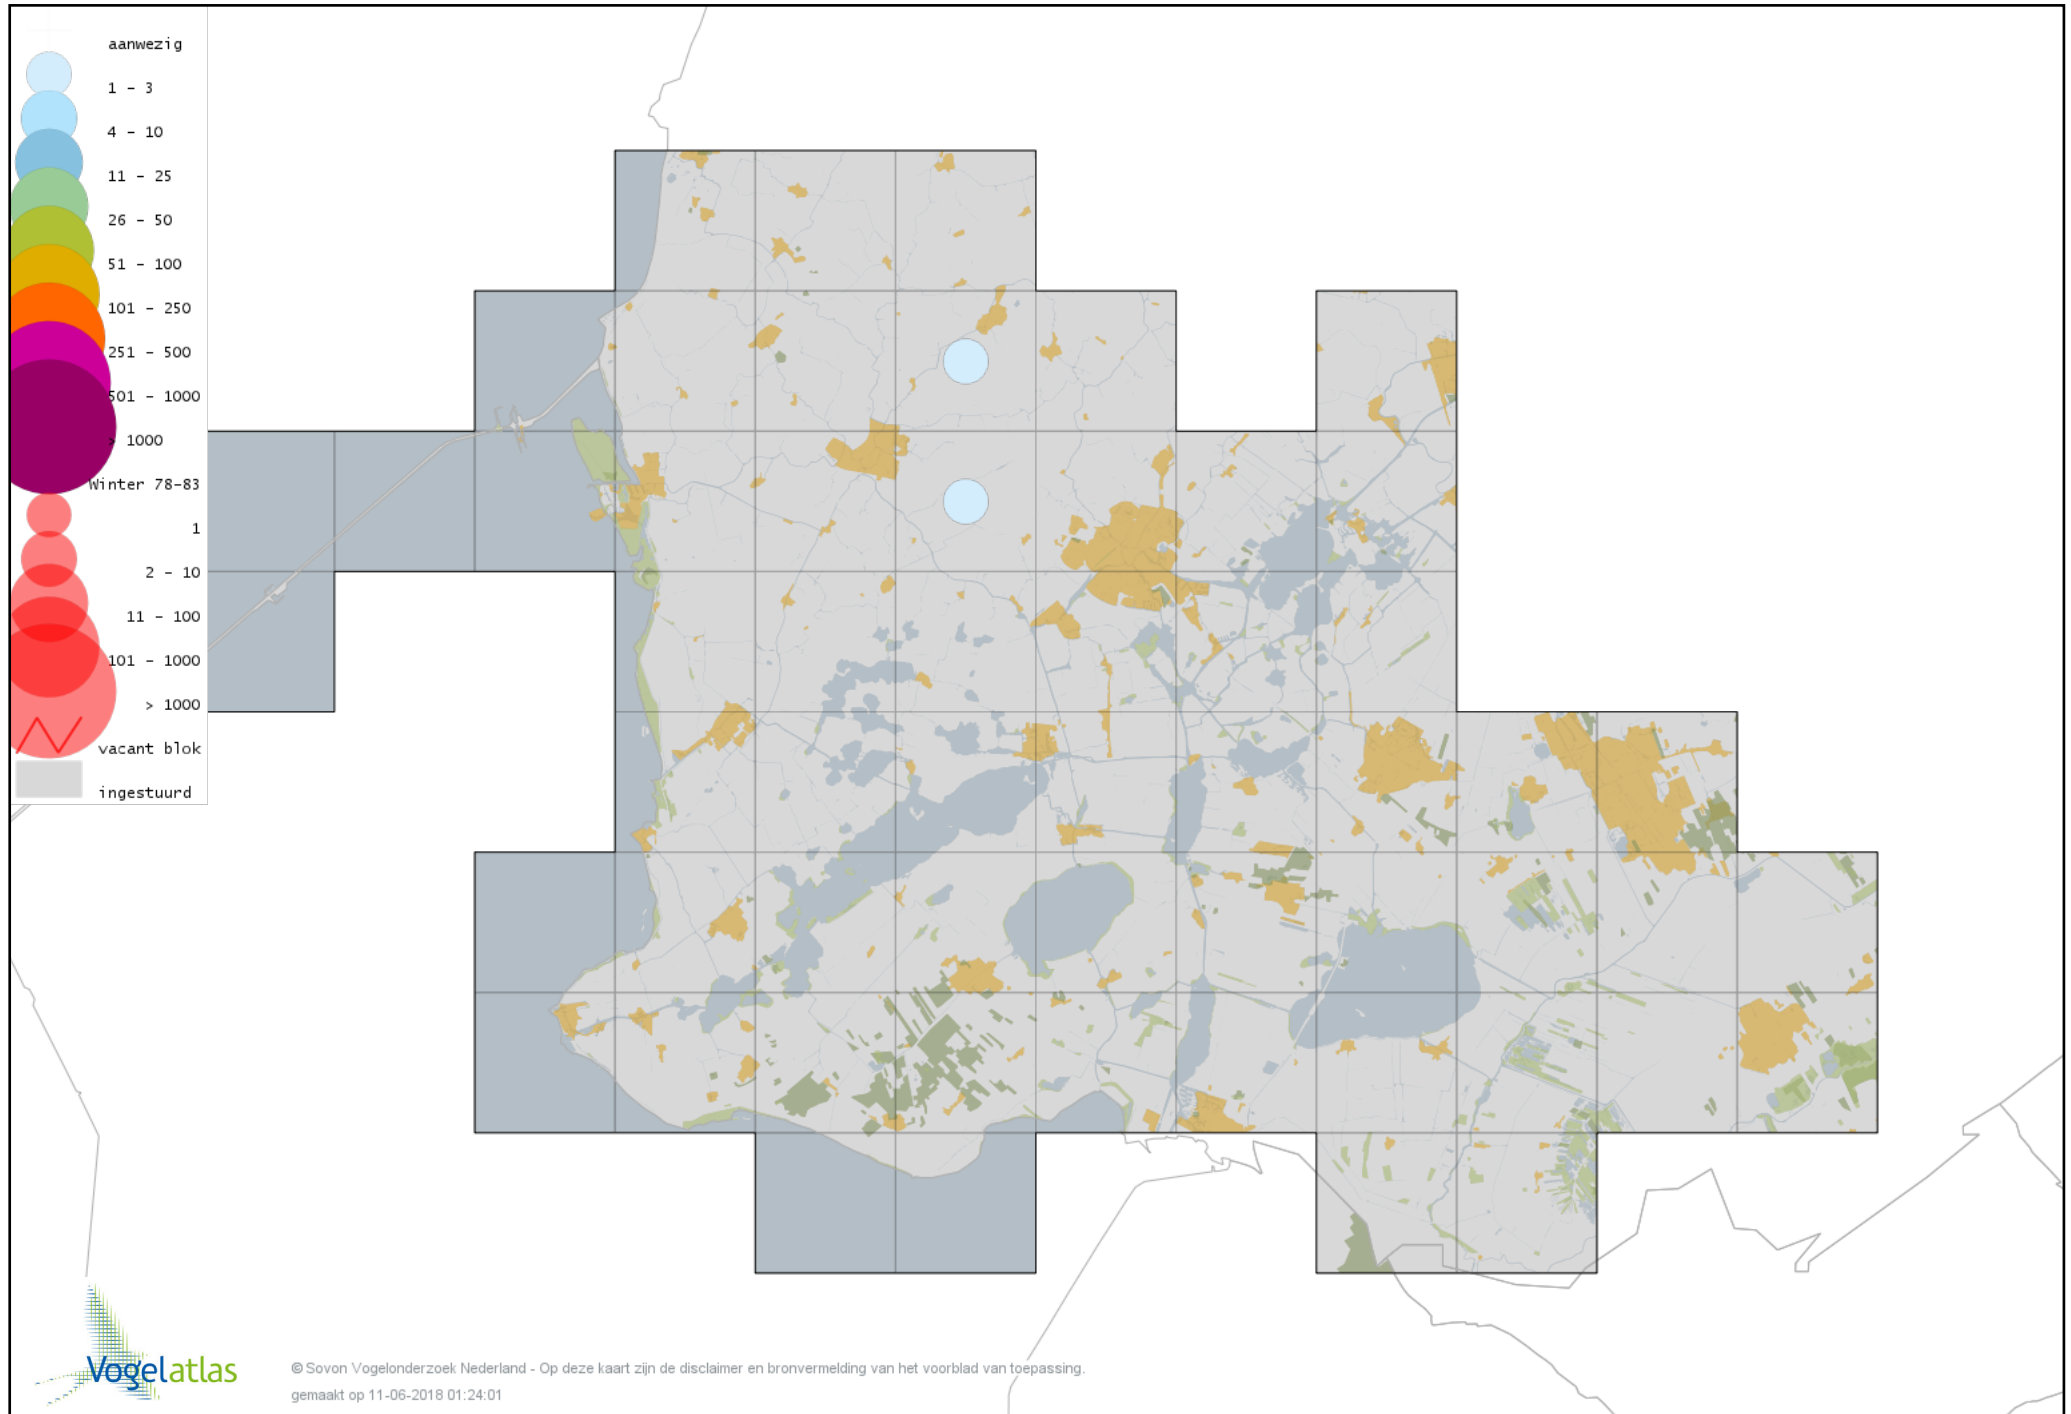

Voorlopige verspreidingskaart Ekster winter

Voorlopige verspreidingskaart Gaai winter

Voorlopige verspreidingskaart Kauw winter

Voorlopige verspreidingskaart Noordse Kauw winter

Voorlopige verspreidingskaart Roek winter

Voorlopige verspreidingskaart Zwarte Kraai winter

Voorlopige verspreidingskaart Bonte Kraai winter

Voorlopige verspreidingskaart Raaf winter

Voorlopige verspreidingskaart Goudhaan winter

Voorlopige verspreidingskaart Vuurgoudhaan winter