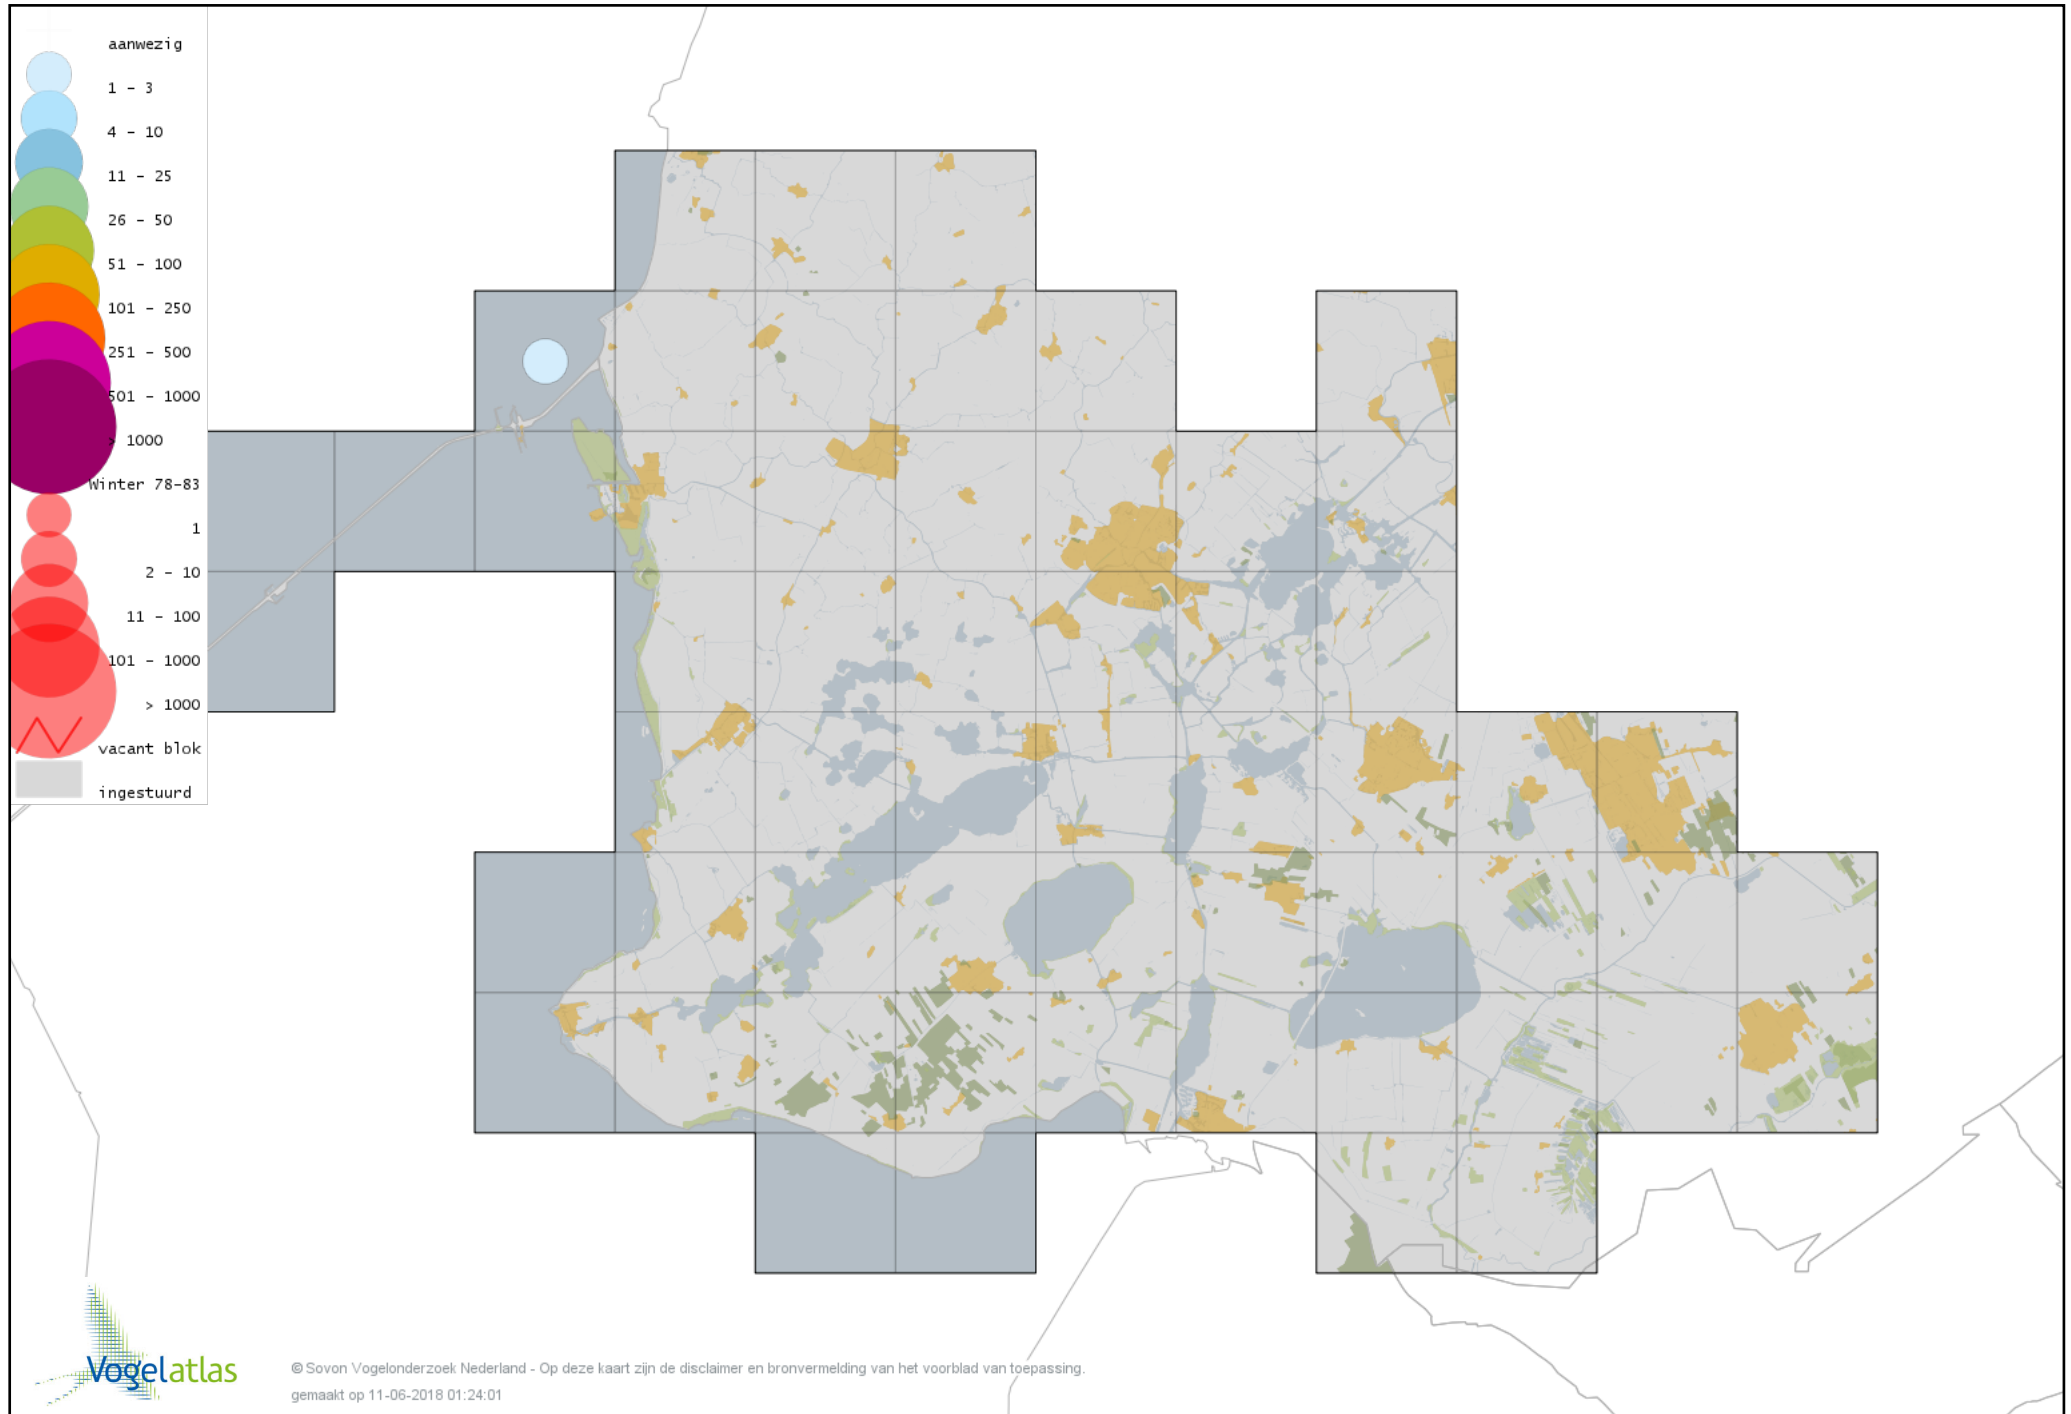

Voorlopige verspreidingskaart Zwartkopmeeuw winter

Voorlopige verspreidingskaart Stormmeeuw winter

Voorlopige verspreidingskaart Kleine Mantelmeeuw winter

Voorlopige verspreidingskaart Zilvermeeuw winter

Voorlopige verspreidingskaart Geelpootmeeuw winter

Voorlopige verspreidingskaart Pontische Meeuw winter

Voorlopige verspreidingskaart Kleine Burgemeester winter

Voorlopige verspreidingskaart Grote Burgemeester winter