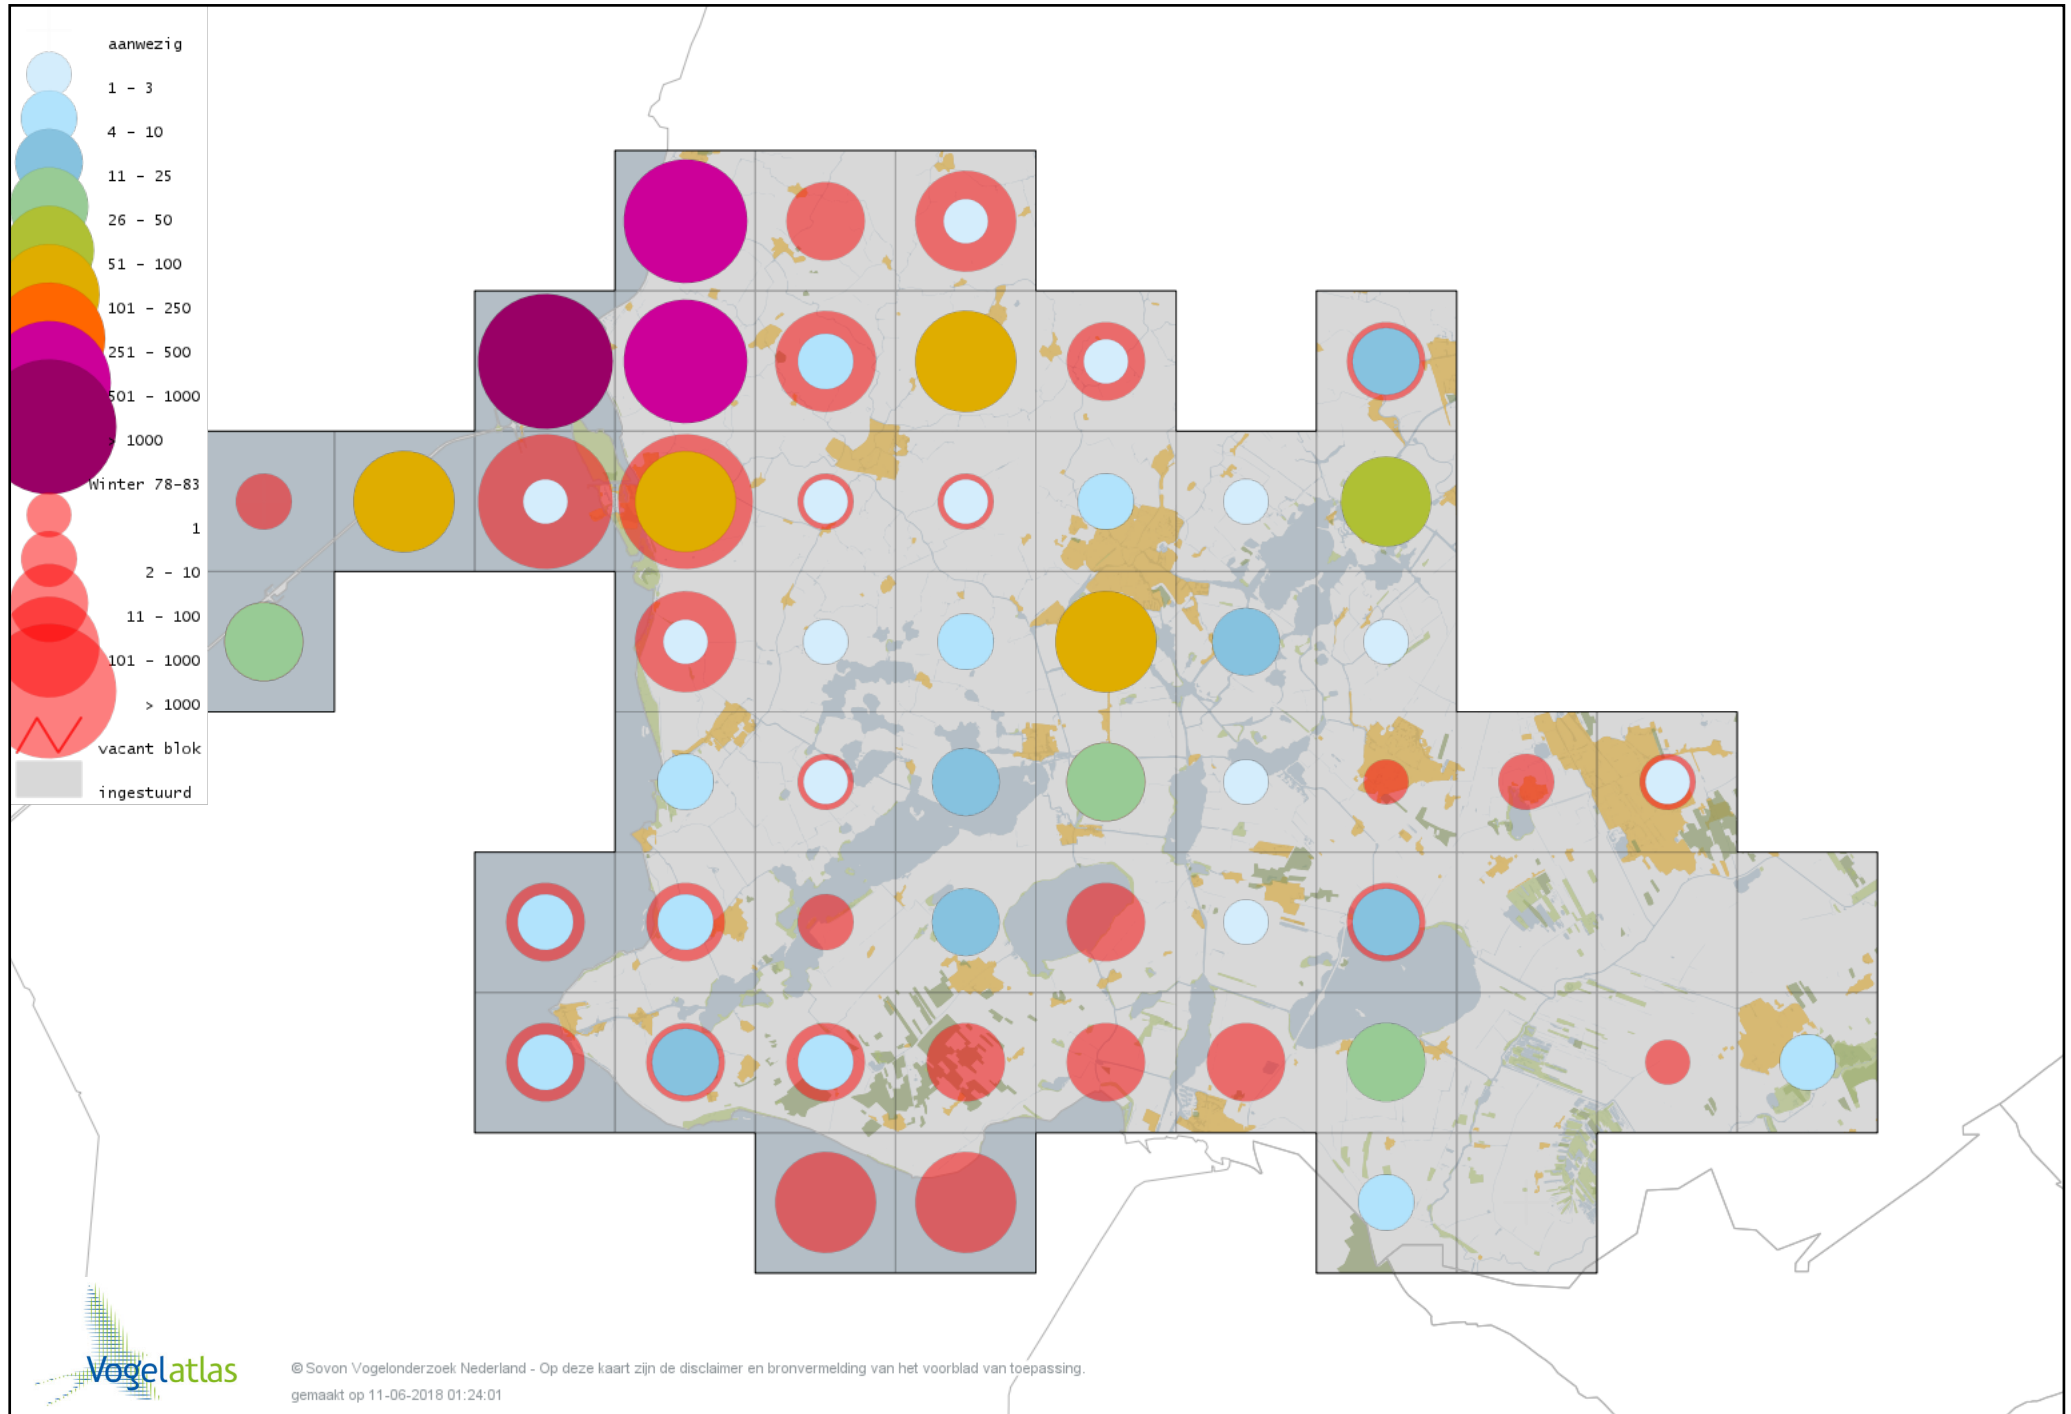

Voorlopige verspreidingskaart Buizerd winter

Voorlopige verspreidingskaart Ruigpootbuizerd winter

Voorlopige verspreidingskaart Torenvalk winter

Voorlopige verspreidingskaart Smelleken winter

Voorlopige verspreidingskaart Slechtvalk winter

Voorlopige verspreidingskaart Waterral winter

Voorlopige verspreidingskaart Waterhoen winter

Voorlopige verspreidingskaart Meerkoet winter

Voorlopige verspreidingskaart Kraanvogel winter

Voorlopige verspreidingskaart Scholekster winter

Voorlopige verspreidingskaart Kluut winter

Voorlopige verspreidingskaart Bontbekplevier winter

Voorlopige verspreidingskaart Morinelplevier winter

Voorlopige verspreidingskaart Goudplevier winter

Voorlopige verspreidingskaart Zilverplevier winter