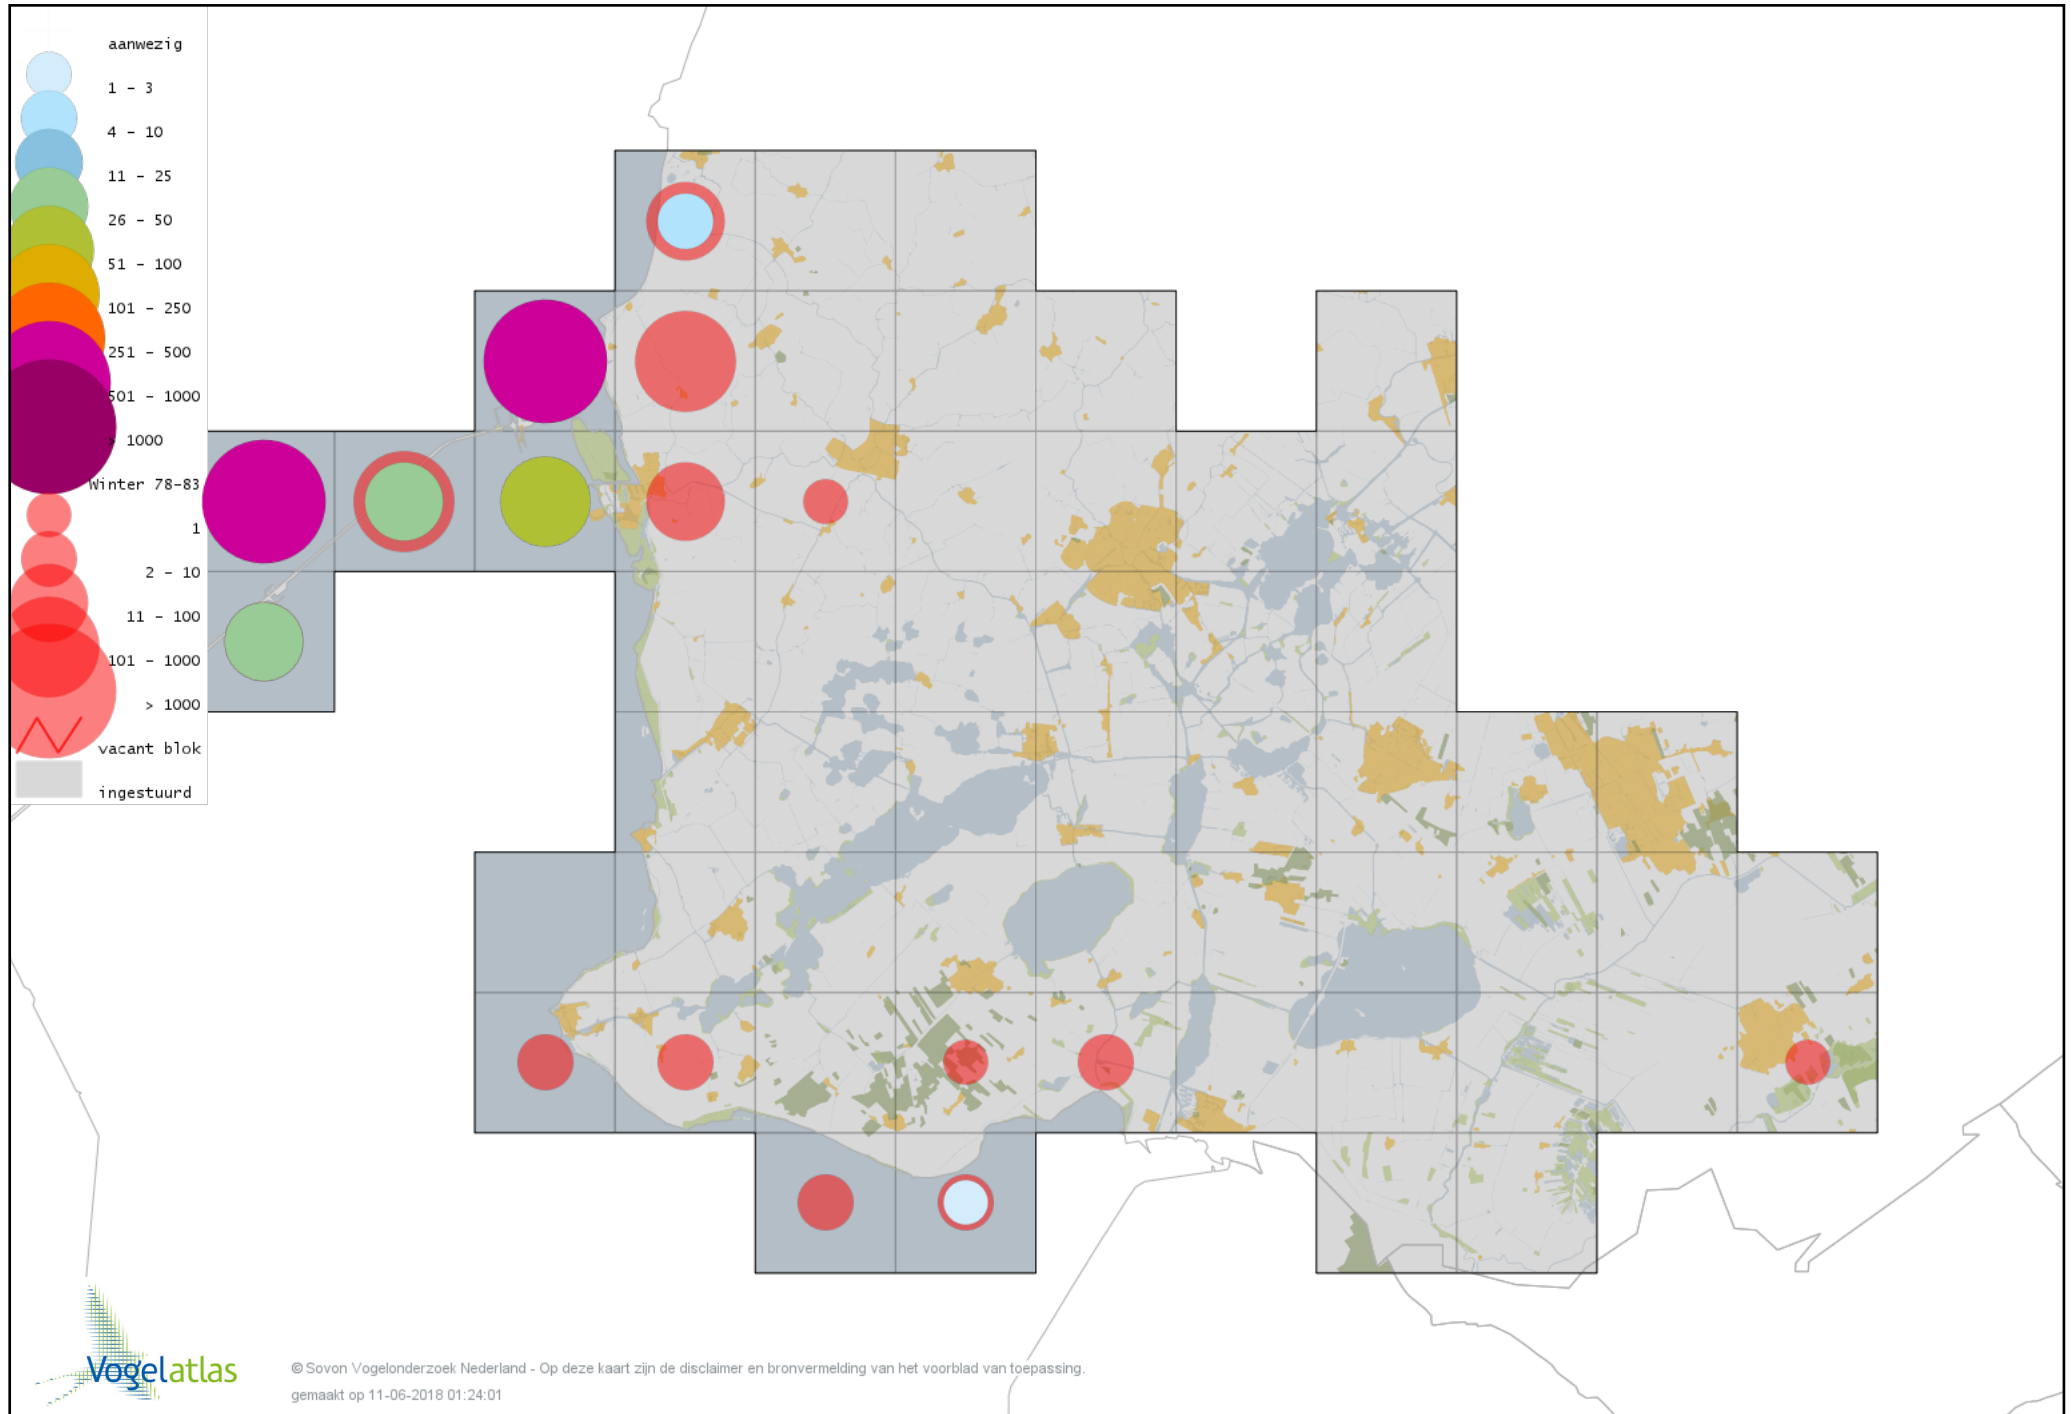

Voorlopige verspreidingskaart Casarca winter

Voorlopige verspreidingskaart Bergeend winter

Voorlopige verspreidingskaart Krooneend winter

Voorlopige verspreidingskaart Tafeleend winter

Voorlopige verspreidingskaart Kuifeend winter

Voorlopige verspreidingskaart Kuifeend x Tafeleend winter

Voorlopige verspreidingskaart Topper winter

Voorlopige verspreidingskaart Muskuseend winter

Voorlopige verspreidingskaart Carolina-eend winter

Voorlopige verspreidingskaart Mandarijneend winter

Voorlopige verspreidingskaart Manengans winter

Voorlopige verspreidingskaart Rosse Stekelstaart winter

Voorlopige verspreidingskaart Eider winter

Voorlopige verspreidingskaart Zwarte Zee-eend winter

Voorlopige verspreidingskaart Grote Zee-eend winter

Voorlopige verspreidingskaart IJseend winter

Voorlopige verspreidingskaart Nonnetje winter

Voorlopige verspreidingskaart Buffelkopeend winter

Voorlopige verspreidingskaart Brilduiker winter

Voorlopige verspreidingskaart Grote Zaagbek winter