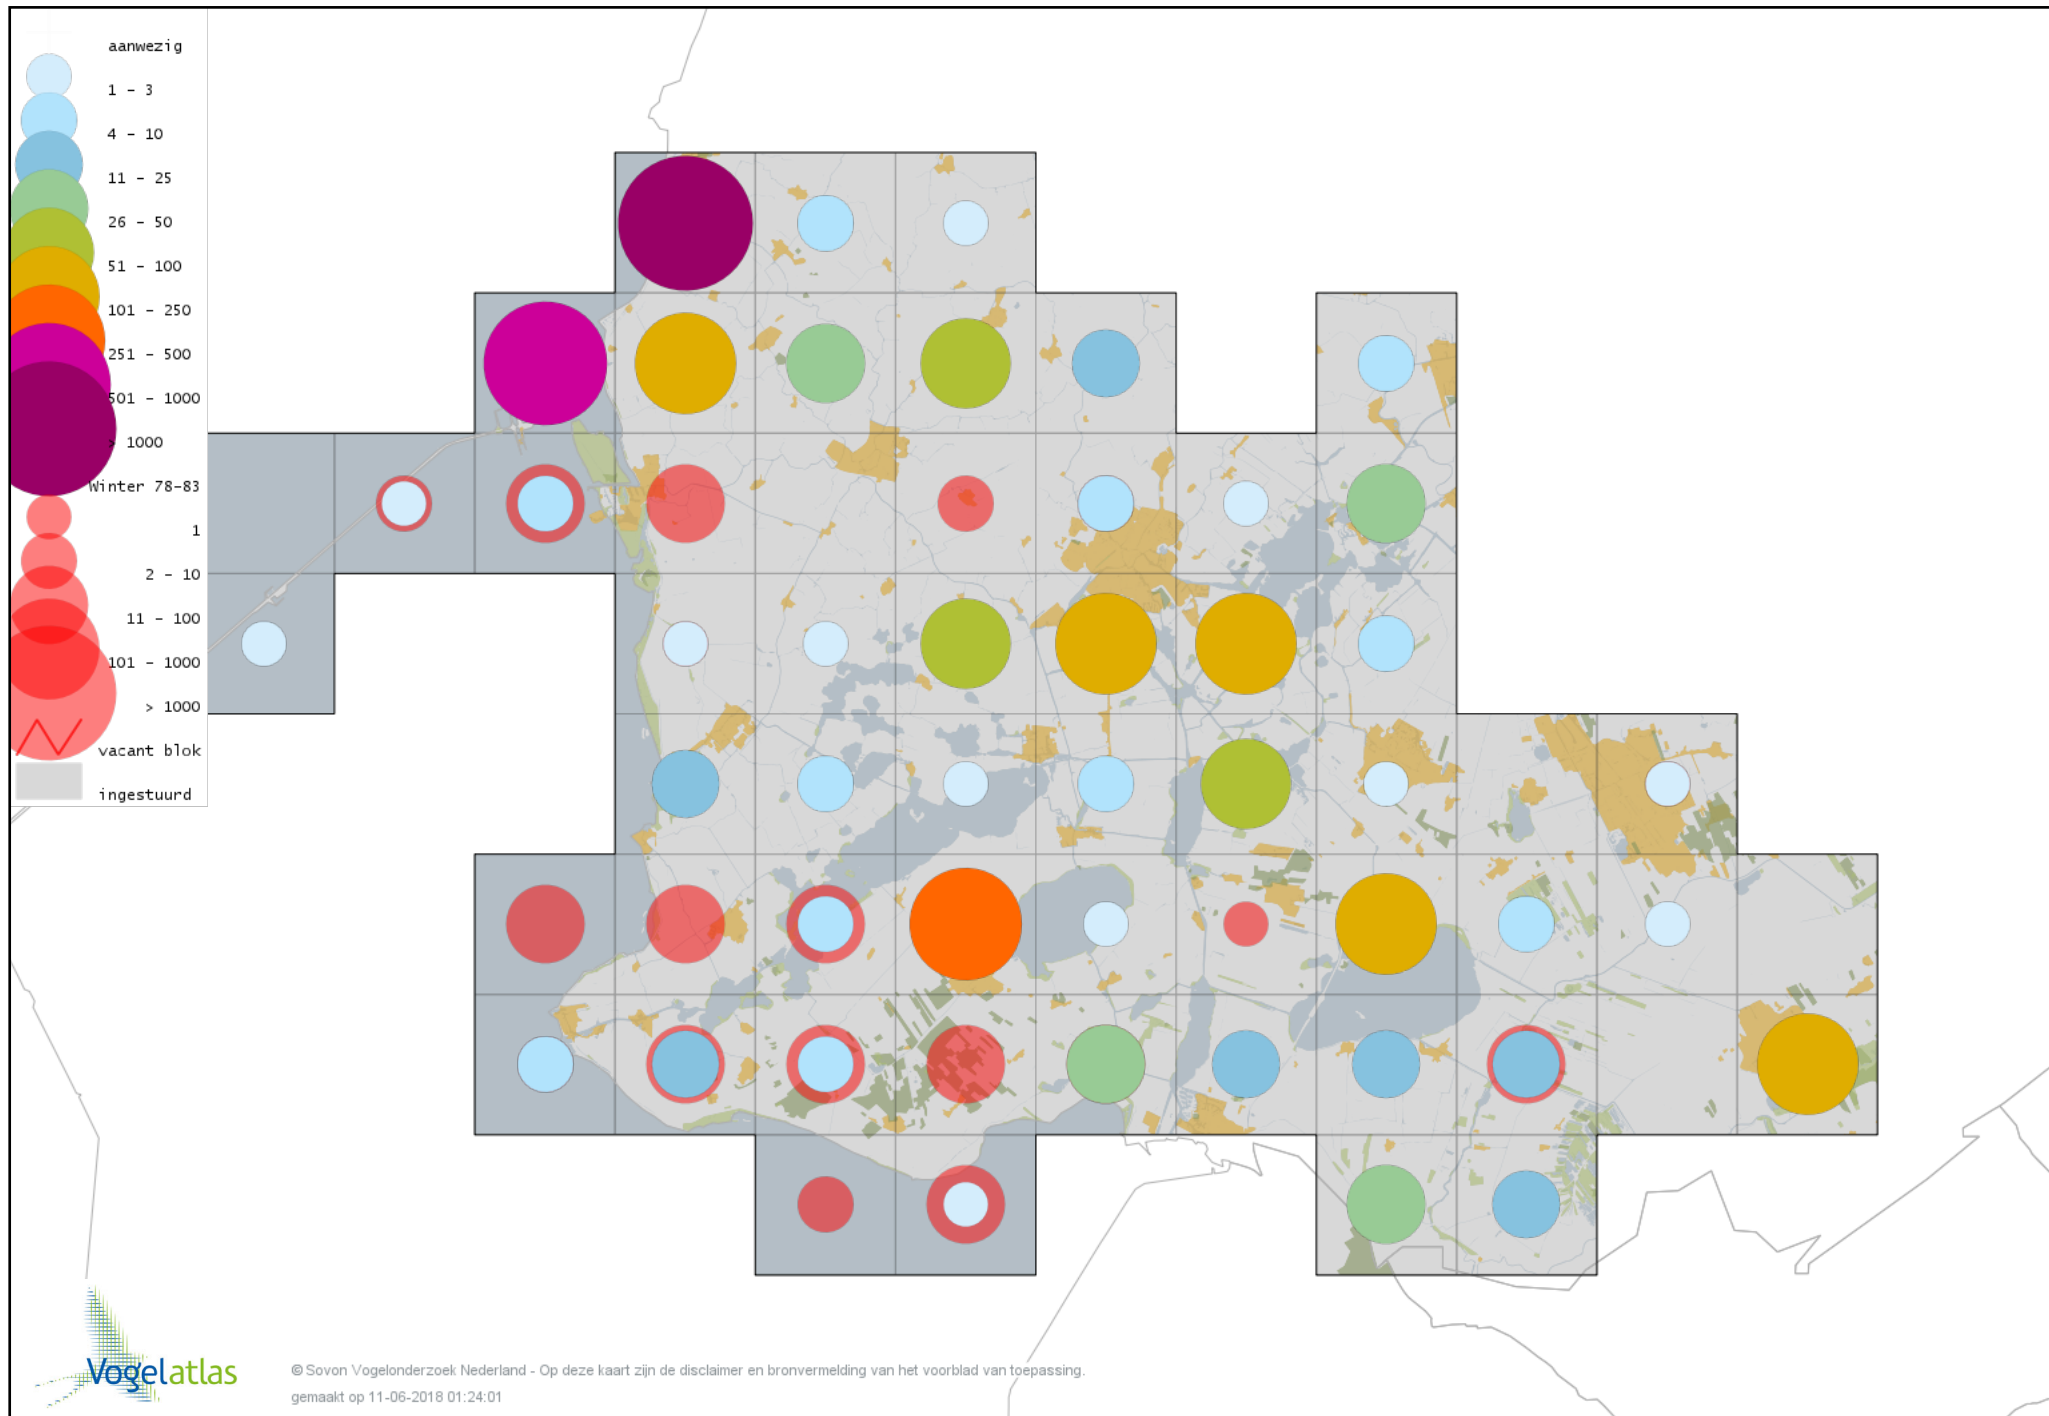

Voorlopige verspreidingskaart IJseend winter

Voorlopige verspreidingskaart Nonnetje winter

Voorlopige verspreidingskaart Buffelkopeend winter

Voorlopige verspreidingskaart Brilduiker winter

Voorlopige verspreidingskaart Grote Zaagbek winter

Voorlopige verspreidingskaart Middelste Zaagbek winter

Voorlopige verspreidingskaart Ringtaling winter

Voorlopige verspreidingskaart Krakeend winter

Voorlopige verspreidingskaart Smient winter

Voorlopige verspreidingskaart Slobeend winter

Voorlopige verspreidingskaart Wilde Eend winter

Voorlopige verspreidingskaart Soepeend winter

Voorlopige verspreidingskaart Pijlstaart winter

Voorlopige verspreidingskaart Wintertaling winter

Voorlopige verspreidingskaart Kip winter