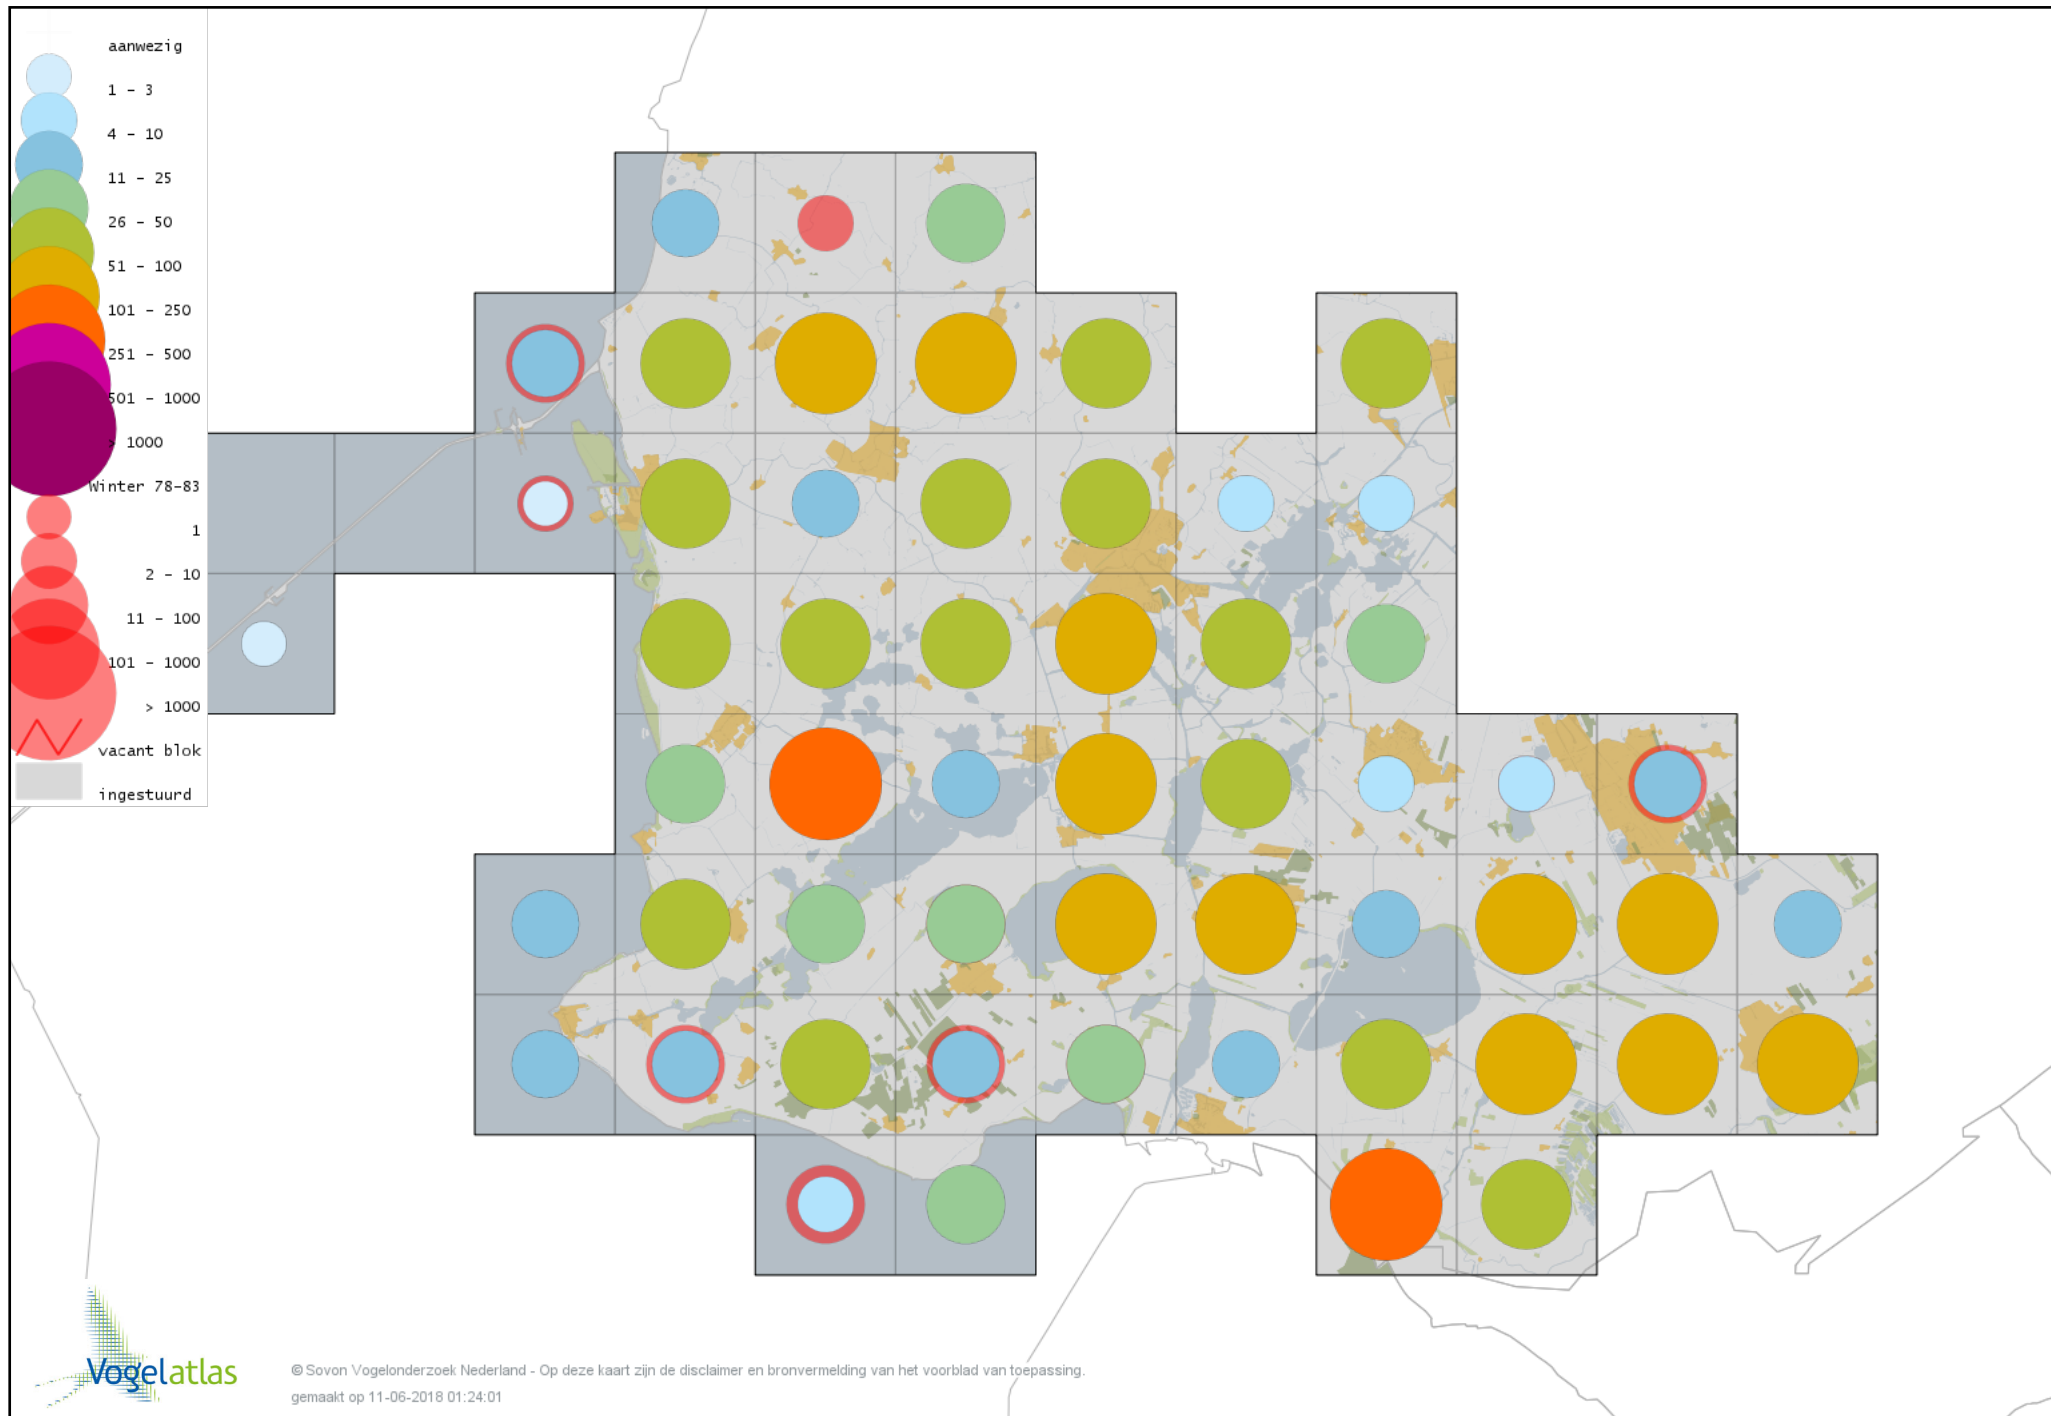

Voorlopige verspreidingskaart Grote Mantelmeeuw winter

Voorlopige verspreidingskaart Zeekoet winter

Voorlopige verspreidingskaart Kleine Alk winter

Voorlopige verspreidingskaart Stadsduif winter

Voorlopige verspreidingskaart Holenduif winter