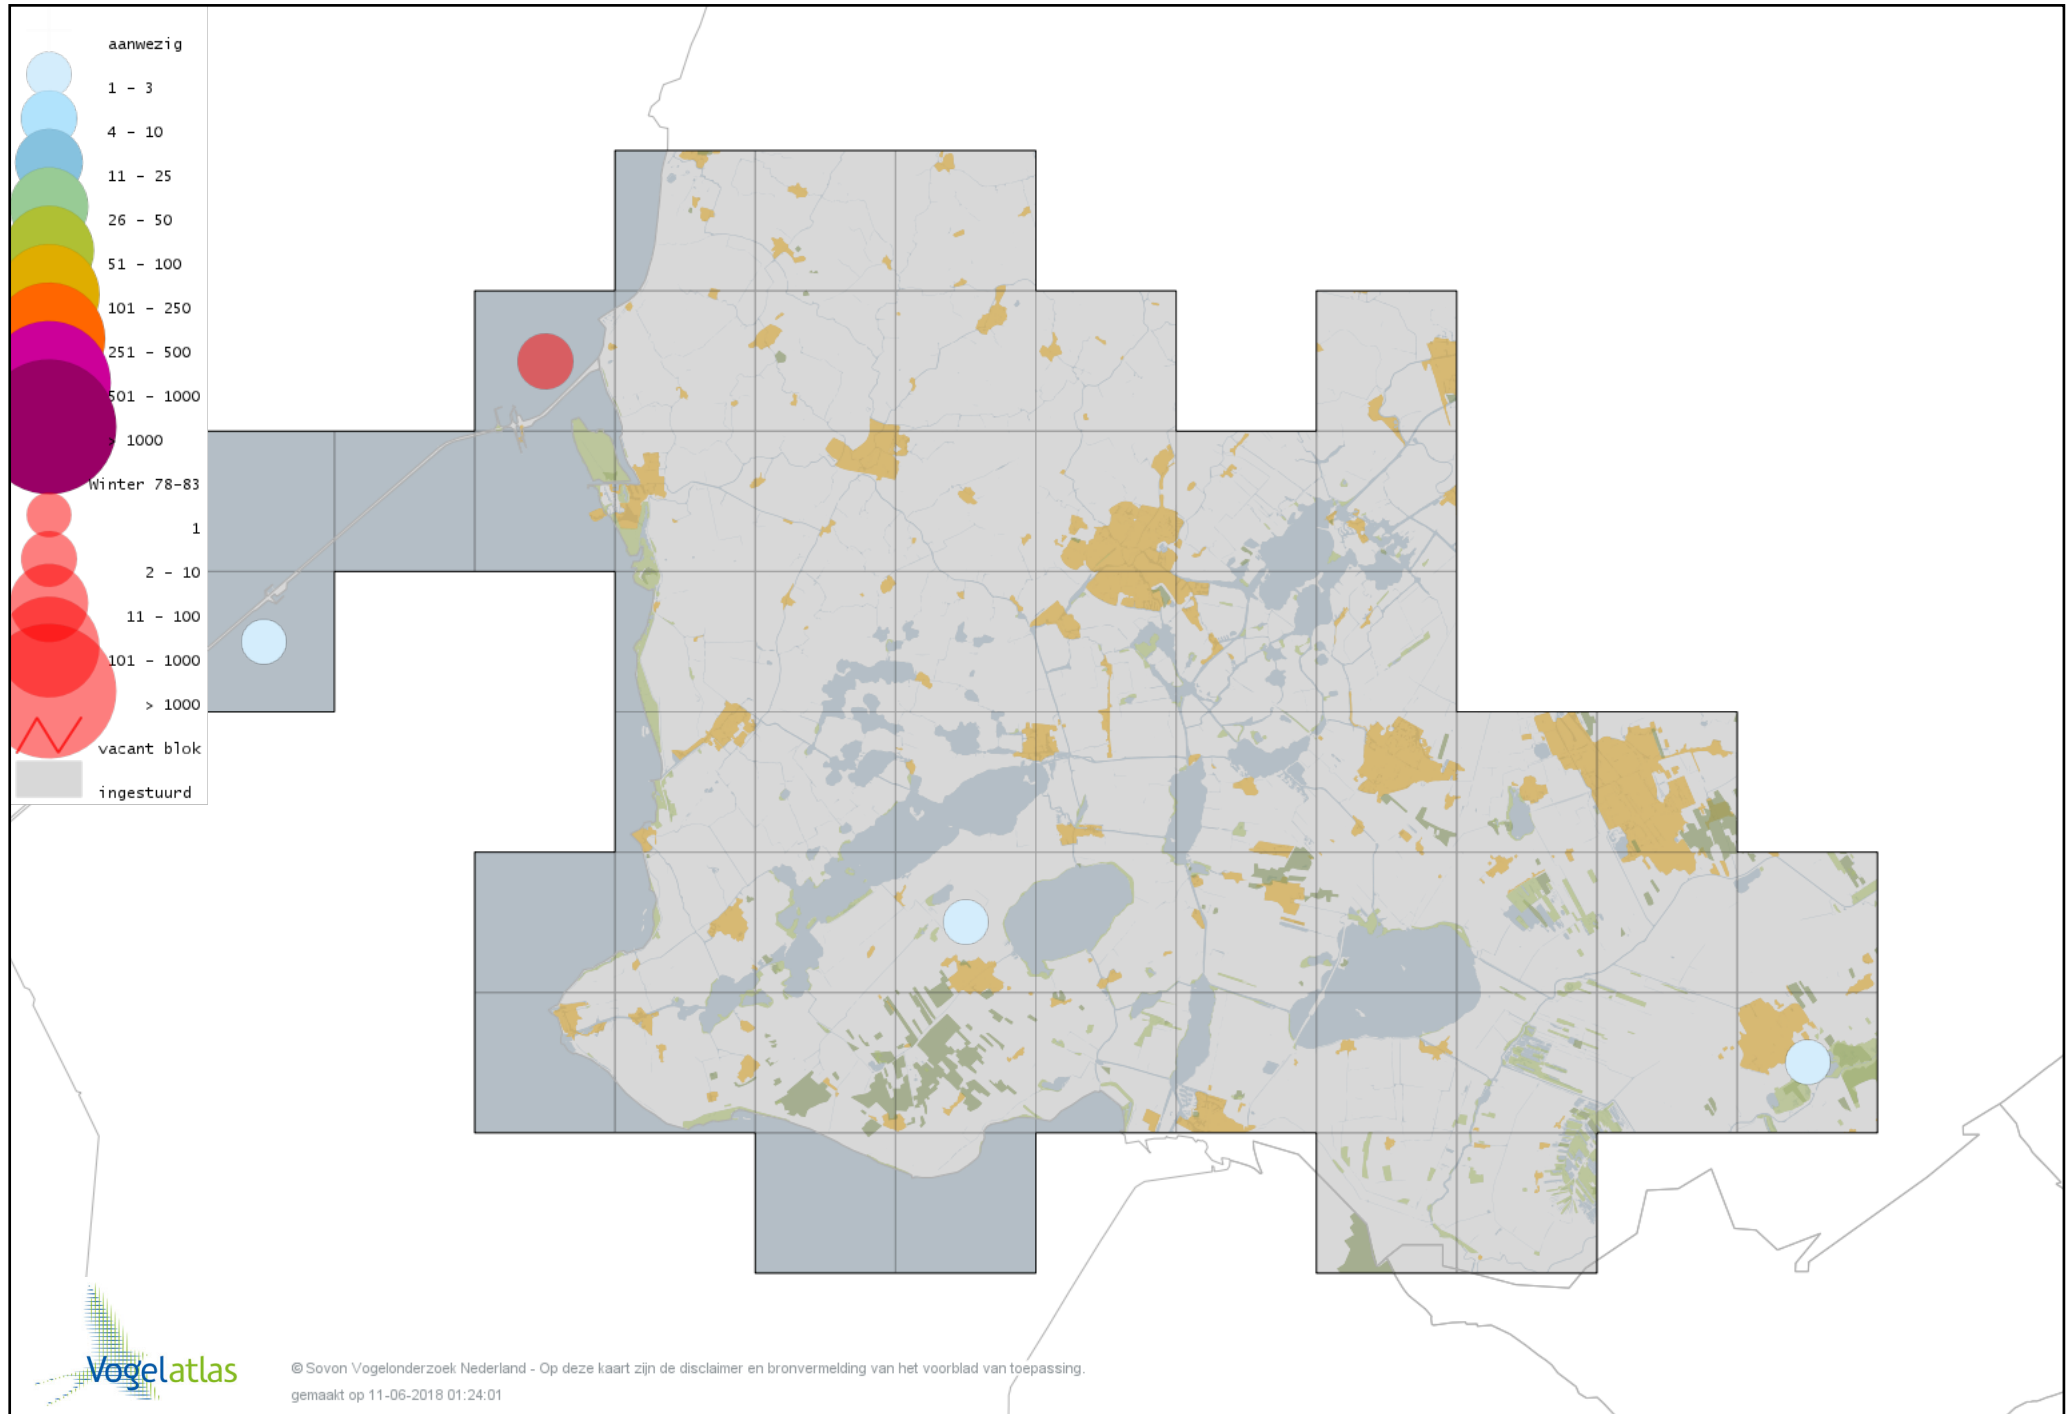

Voorlopige verspreidingskaart Fuut winter

Voorlopige verspreidingskaart Roodhalsfuut winter

Voorlopige verspreidingskaart Kuifduiker winter

Voorlopige verspreidingskaart Geoorde Fuut winter

Voorlopige verspreidingskaart Rode Wouw winter

Voorlopige verspreidingskaart Zearend winter

Voorlopige verspreidingskaart Bruine Kiekendief winter

Voorlopige verspreidingskaart Blauwe Kiekendief winter

Voorlopige verspreidingskaart Havik winter

Voorlopige verspreidingskaart Sperwer winter