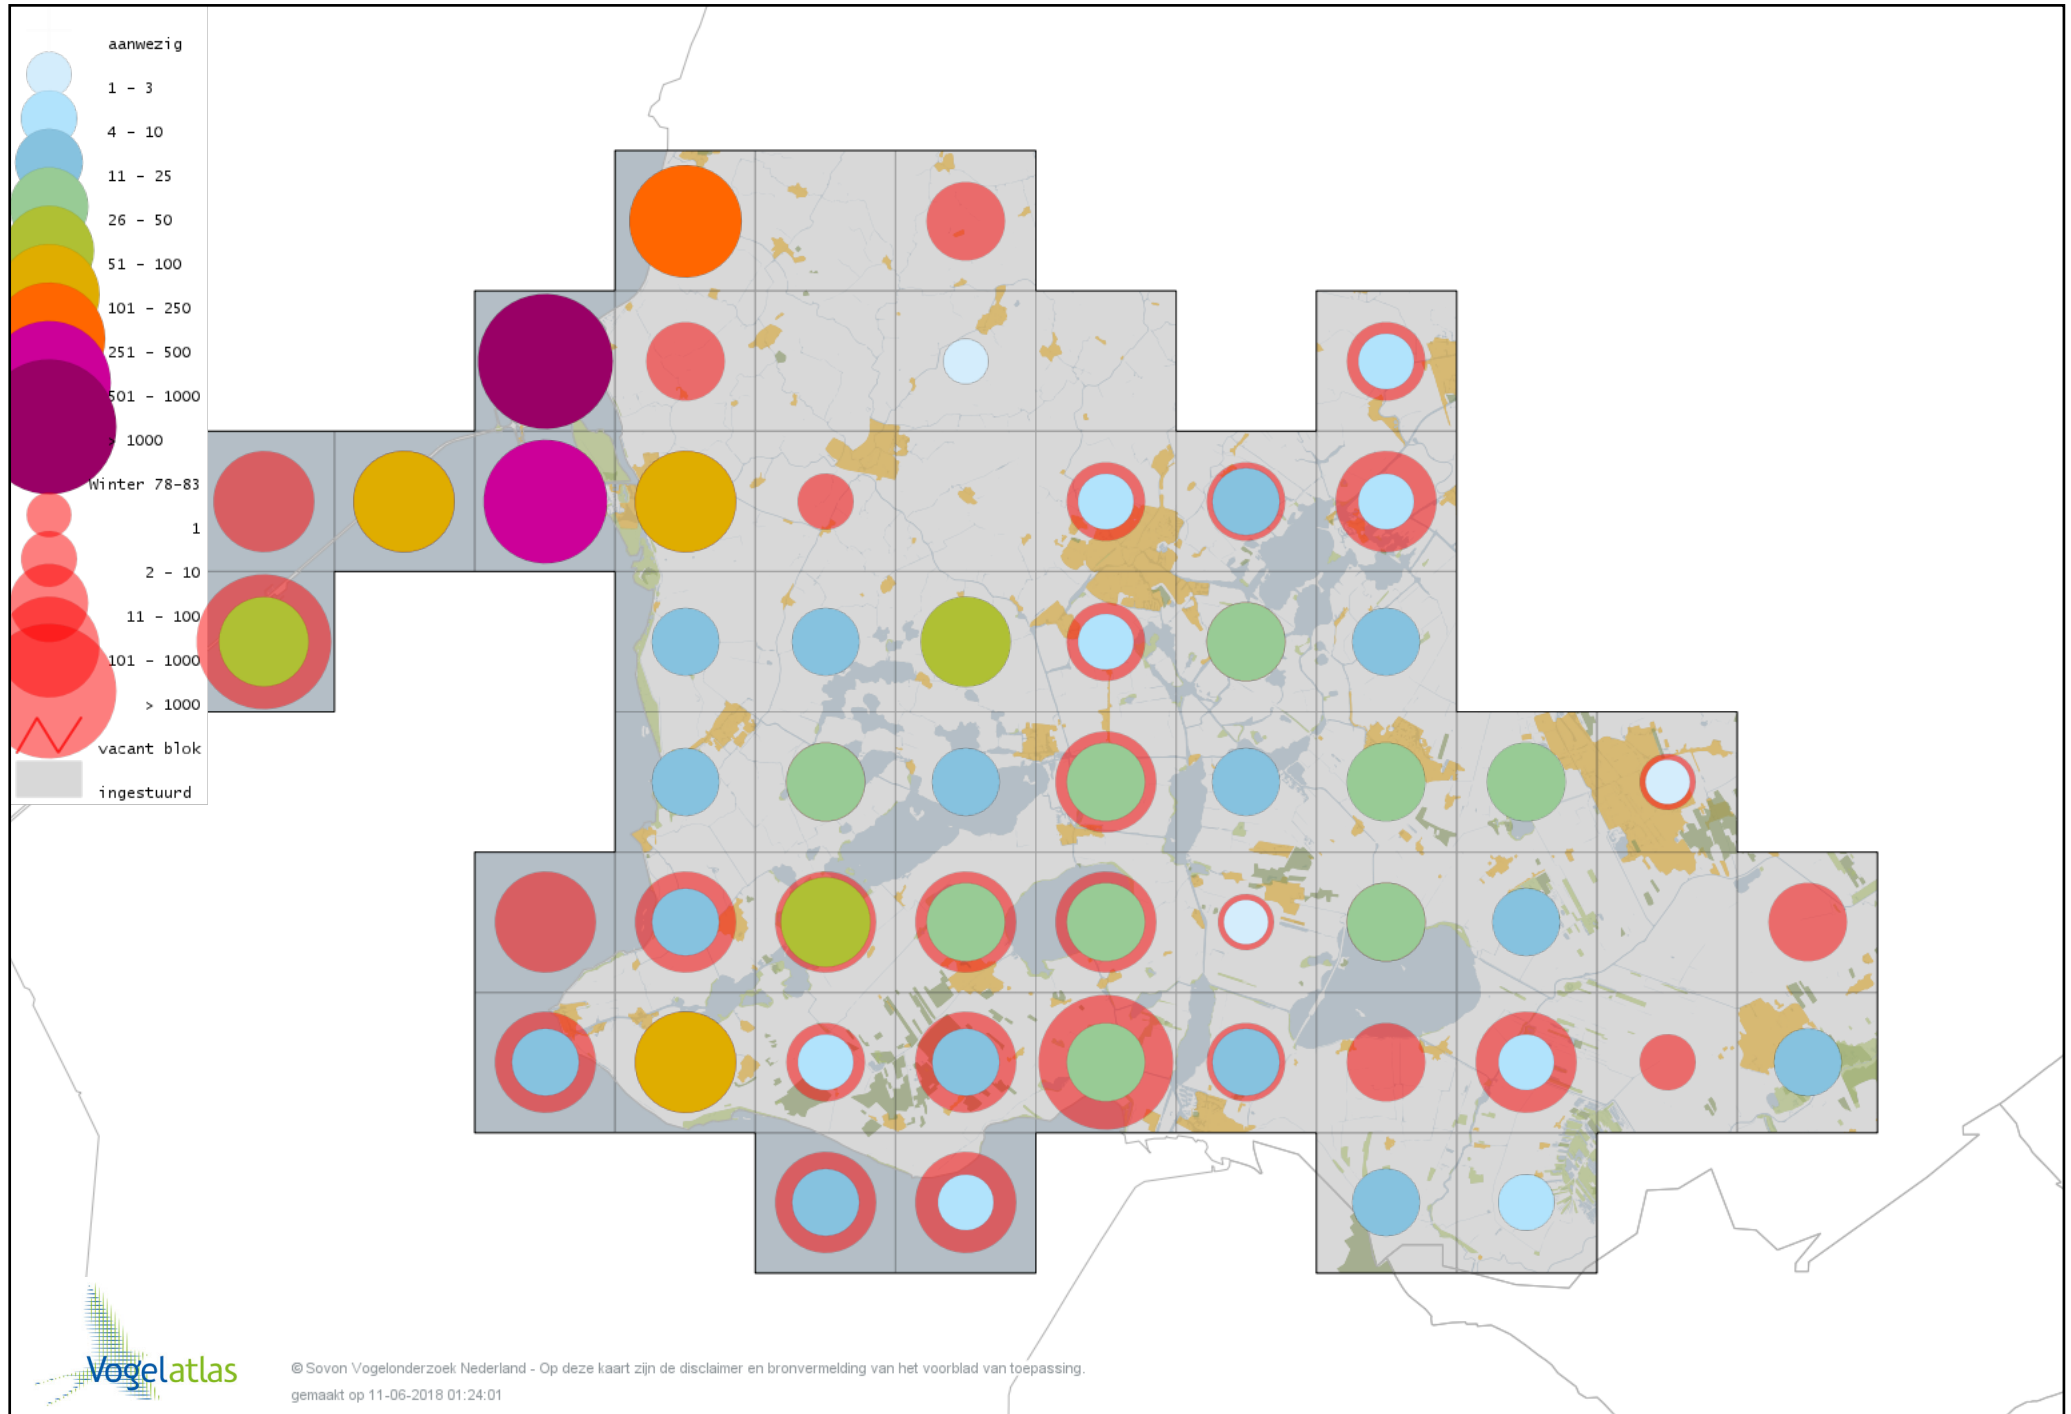

Voorlopige verspreidingskaart Casarca winter

Voorlopige verspreidingskaart Bergeend winter

Voorlopige verspreidingskaart Krooneend winter

Voorlopige verspreidingskaart Tafeleend winter

Voorlopige verspreidingskaart Kuifeend winter

Voorlopige verspreidingskaart Kuifeend x Tafeleend winter

Voorlopige verspreidingskaart Topper winter

Voorlopige verspreidingskaart Muskuseend winter

Voorlopige verspreidingskaart Carolina-eend winter

Voorlopige verspreidingskaart Mandarijneend winter

Voorlopige verspreidingskaart Manengans winter

Voorlopige verspreidingskaart Rosse Stekelstaart winter

Voorlopige verspreidingskaart Eider winter

Voorlopige verspreidingskaart Zwarte Zee-eend winter

Voorlopige verspreidingskaart Grote Zee-eend winter