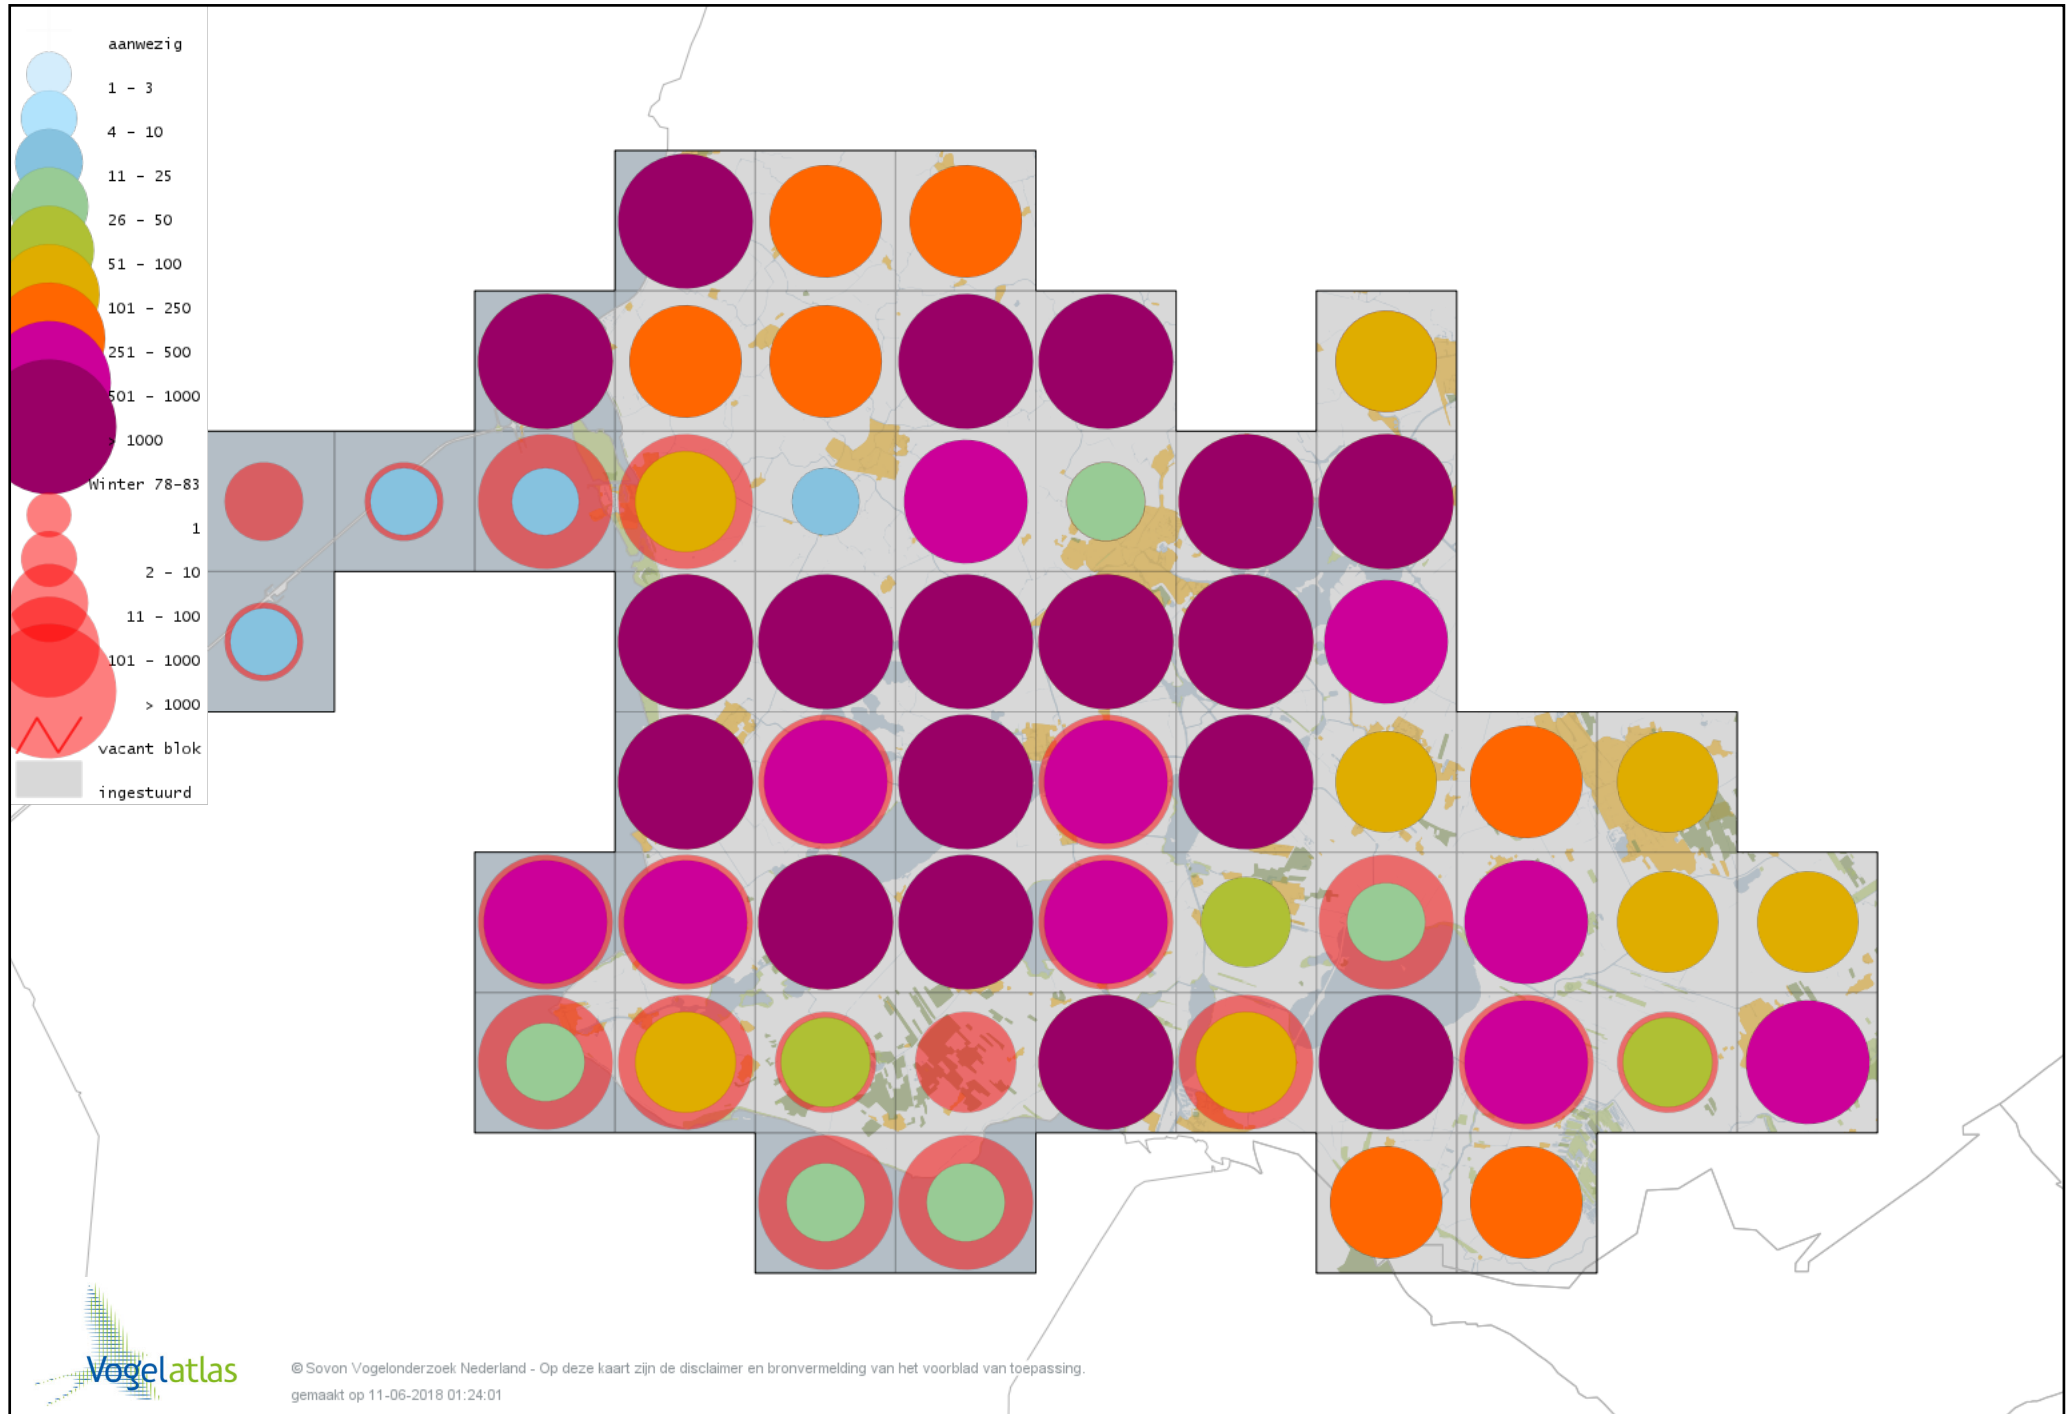

Voorlopige verspreidingskaart IJseend winter

Voorlopige verspreidingskaart Nonnetje winter

Voorlopige verspreidingskaart Buffelkopeend winter

Voorlopige verspreidingskaart Brilduiker winter

Voorlopige verspreidingskaart Grote Zaagbek winter

Voorlopige verspreidingskaart Middelste Zaagbek winter

Voorlopige verspreidingskaart Ringtaling winter

Voorlopige verspreidingskaart Krakeend winter

Voorlopige verspreidingskaart Smient winter

Voorlopige verspreidingskaart Slobeend winter

Voorlopige verspreidingskaart Wilde Eend winter

Voorlopige verspreidingskaart Soepeend winter

Voorlopige verspreidingskaart Pijlstaart winter

Voorlopige verspreidingskaart Wintertaling winter

Voorlopige verspreidingskaart Kip winter