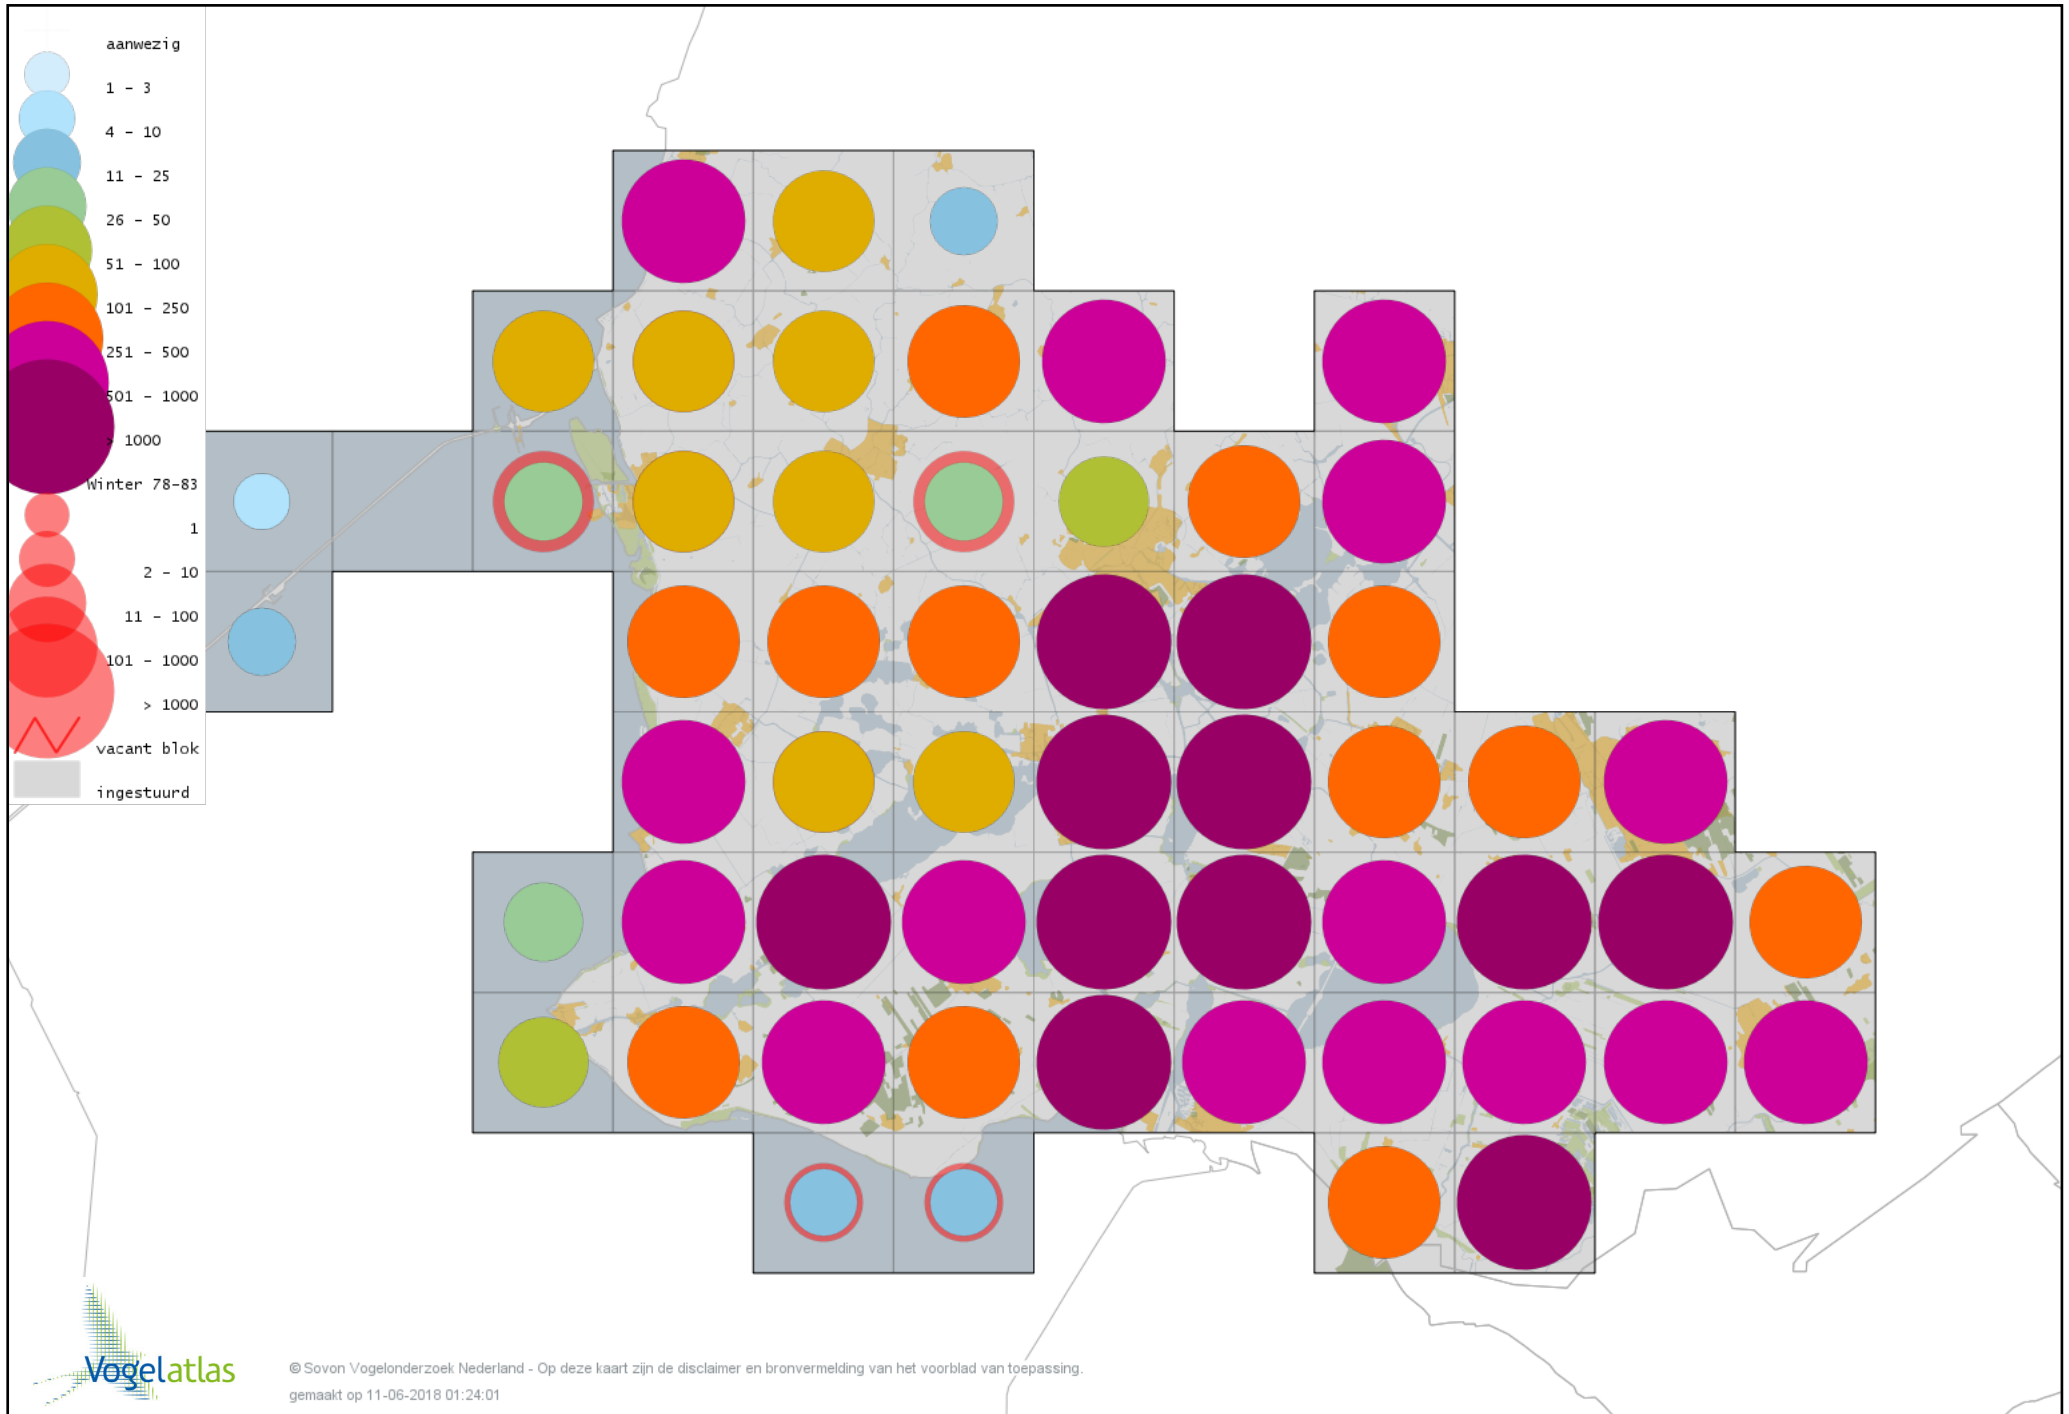

De kleurtint (blauw) is de beste referentie voor de tot nu toe waargenomen aantalsklasse.

De stipgrootte is relatief. Vergelijk daarvoor de atlasblok grootte van de legenda met die van het kaartbeeld.

Voorlopige verspreidingskaart Knobbelzwaan winter

Voorlopige verspreidingskaart Zwarte Zwaan winter

Voorlopige verspreidingskaart Zwarthalszwaan winter

Voorlopige verspreidingskaart Kleine Zwaan winter

Voorlopige verspreidingskaart Wilde Zwaan winter

Voorlopige verspreidingskaart Indische Gans winter

Voorlopige verspreidingskaart Sneeuwgans winter

Voorlopige verspreidingskaart Ross` Gans winter

Voorlopige verspreidingskaart Knobbelgans (Chinese) winter

Voorlopige verspreidingskaart Toendrarietgans winter

Voorlopige verspreidingskaart Rietgans (Taiga of Toendra) winter

Voorlopige verspreidingskaart Kleine Rietgans winter

Voorlopige verspreidingskaart Grauwe Gans winter

Voorlopige verspreidingskaart Soepgans winter