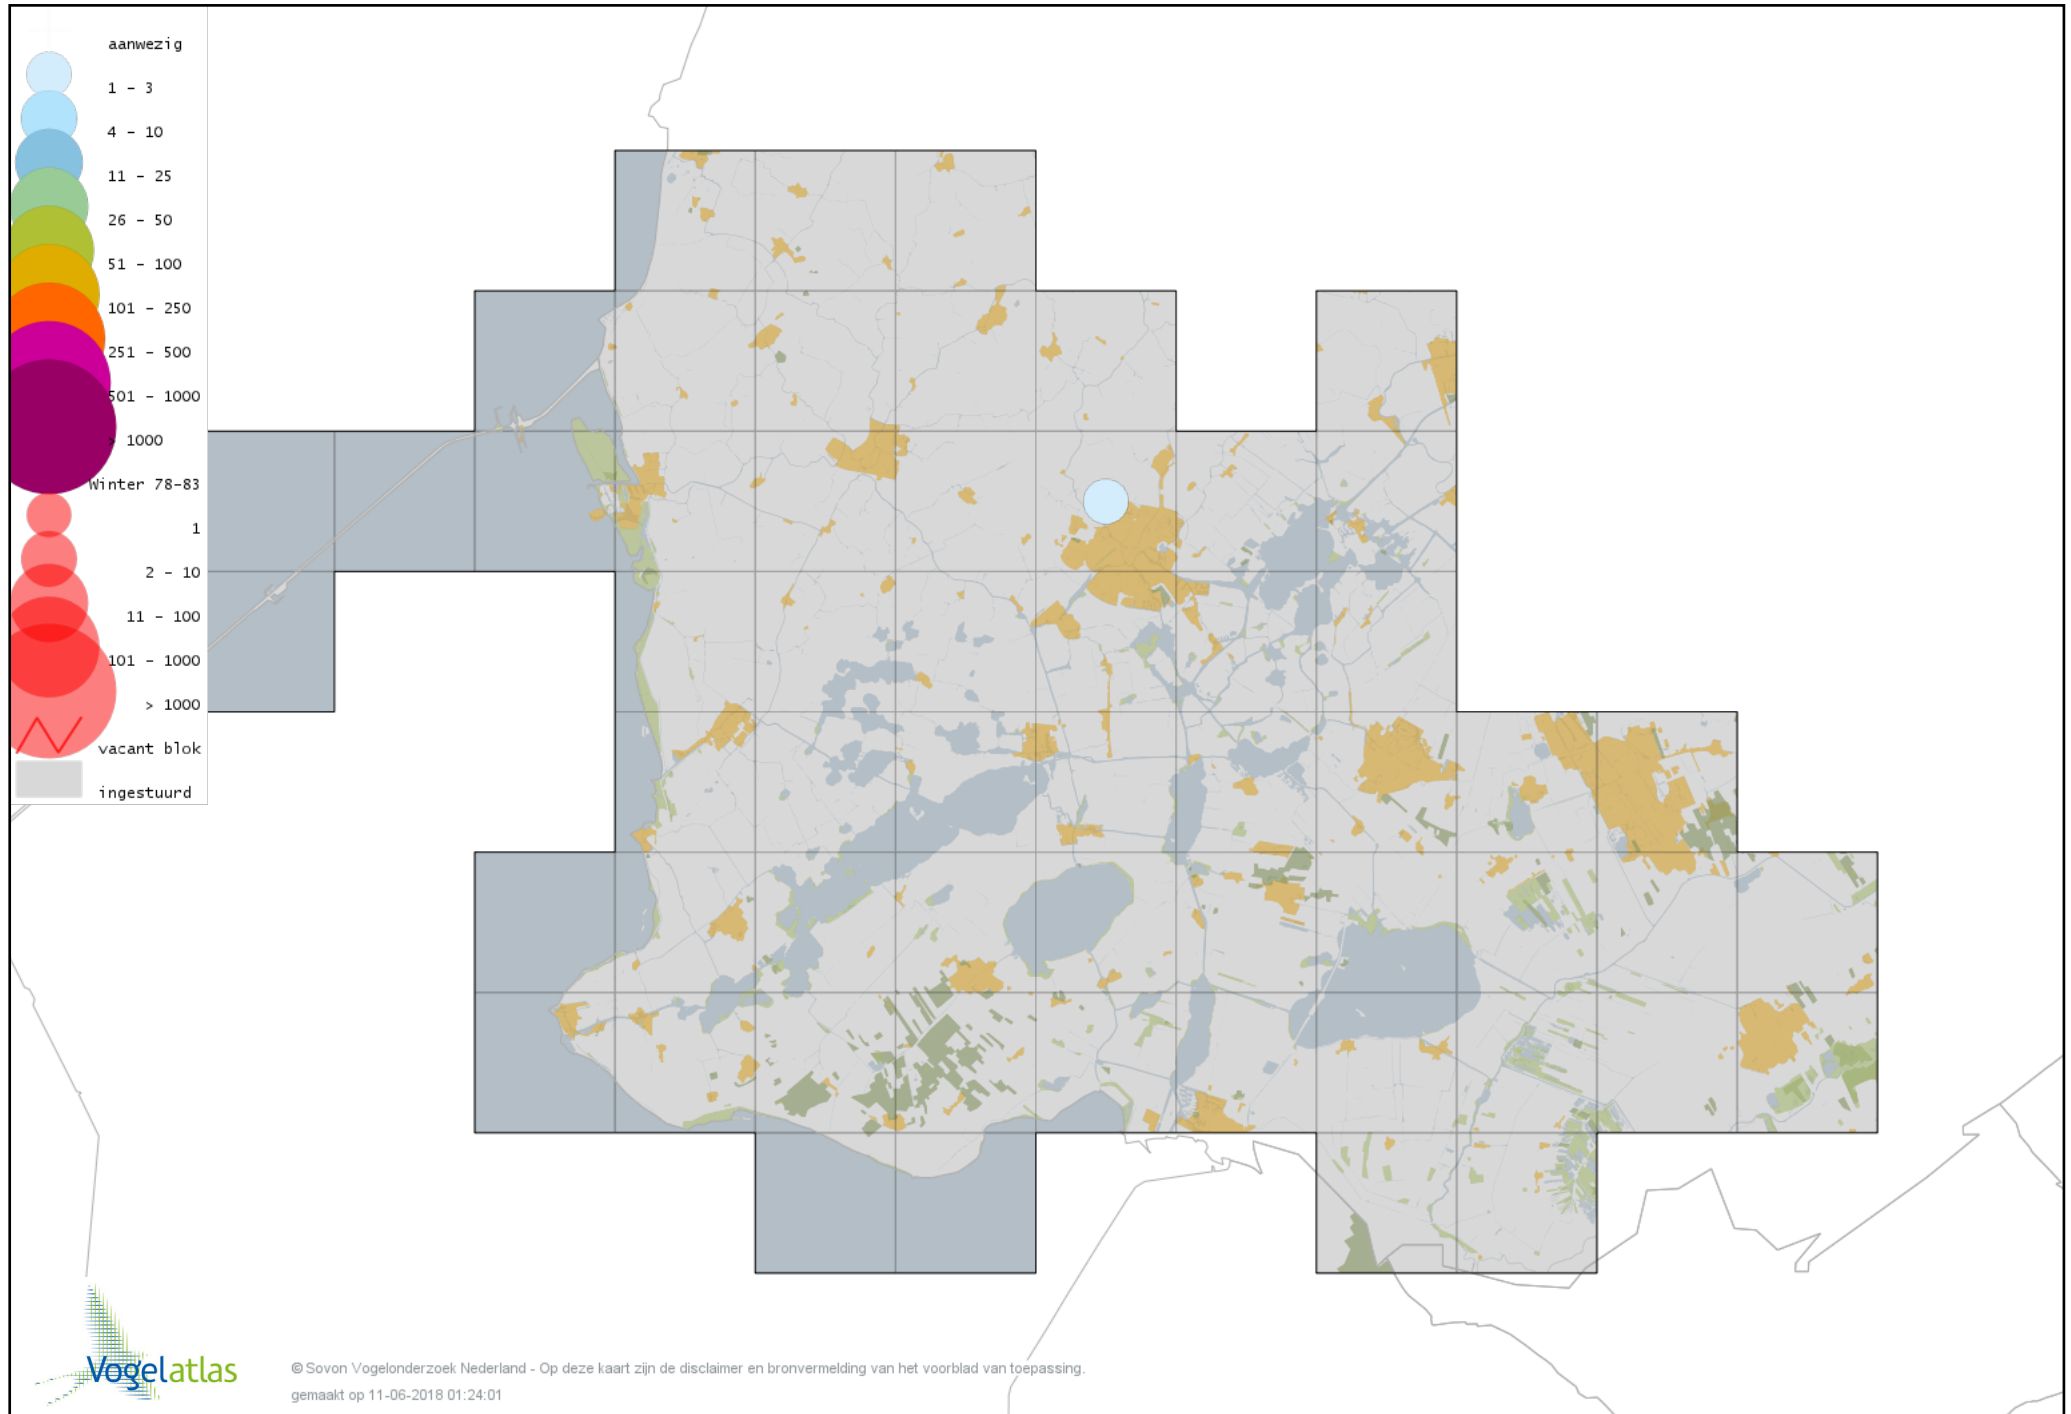

Voorlopige verspreidingskaart Halsbandparkiet winter