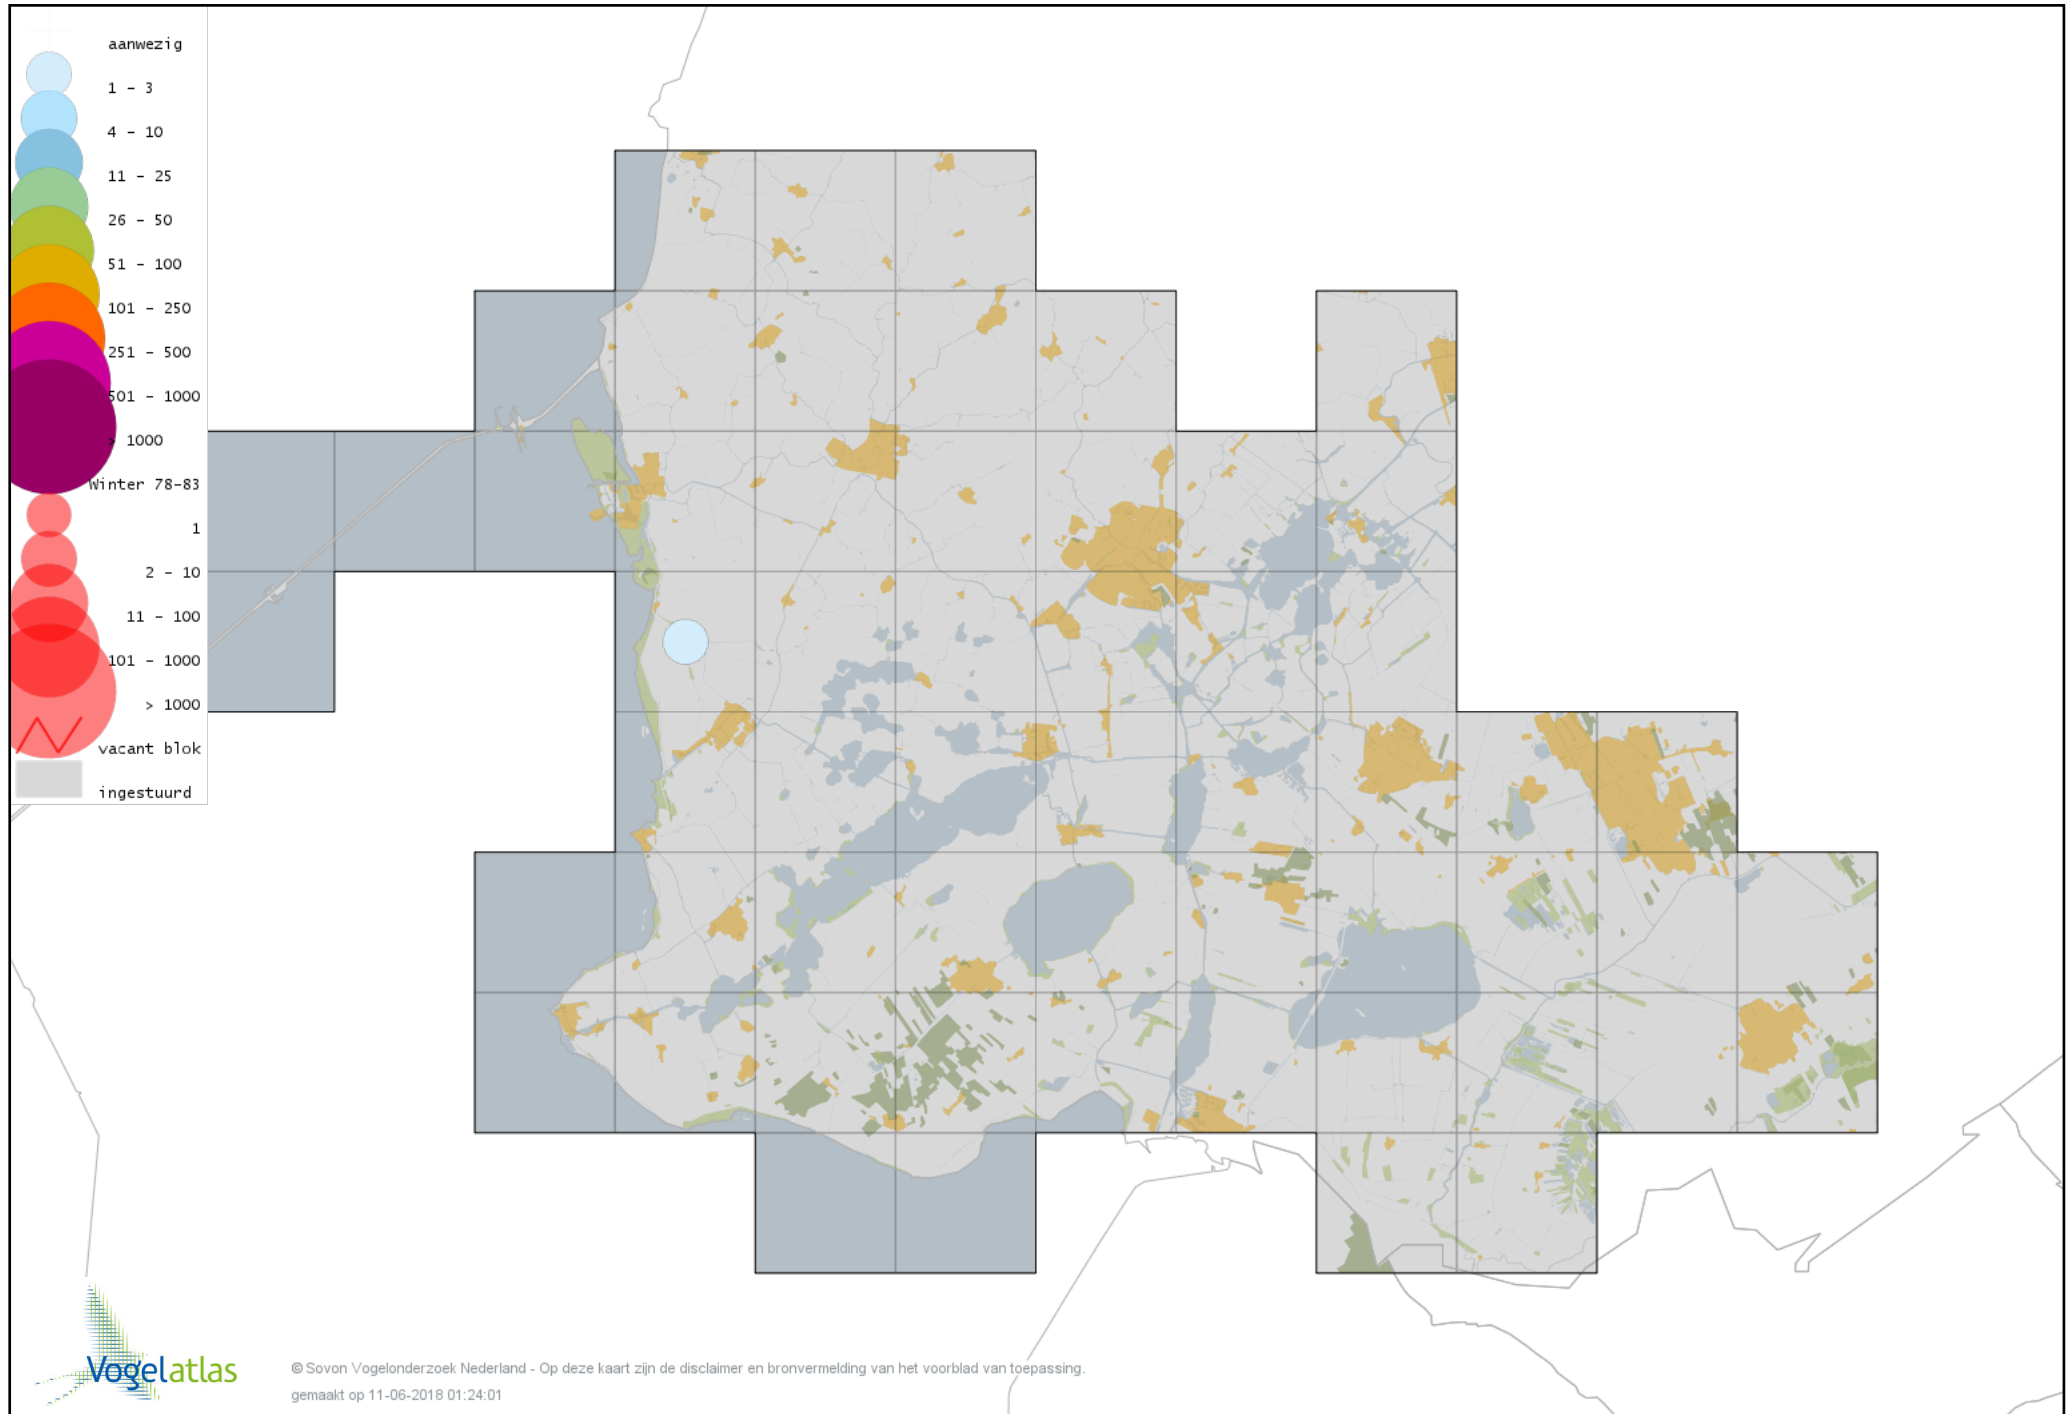

Voorlopige verspreidingskaart Kemphaan winter

Voorlopige verspreidingskaart Bokje winter

Voorlopige verspreidingskaart Watersnip winter

Voorlopige verspreidingskaart Grote Grijze Snip winter

Voorlopige verspreidingskaart Houtsnip winter

Voorlopige verspreidingskaart Grutto winter

Voorlopige verspreidingskaart IJslandse Grutto winter

Voorlopige verspreidingskaart Rosse Grutto winter

Voorlopige verspreidingskaart Wulp winter

Voorlopige verspreidingskaart Oeverloper winter

Voorlopige verspreidingskaart Witgat winter

Voorlopige verspreidingskaart Zwarte Ruiter winter

Voorlopige verspreidingskaart Groenpootruiter winter

Voorlopige verspreidingskaart Tureluur winter

Voorlopige verspreidingskaart Steenloper winter