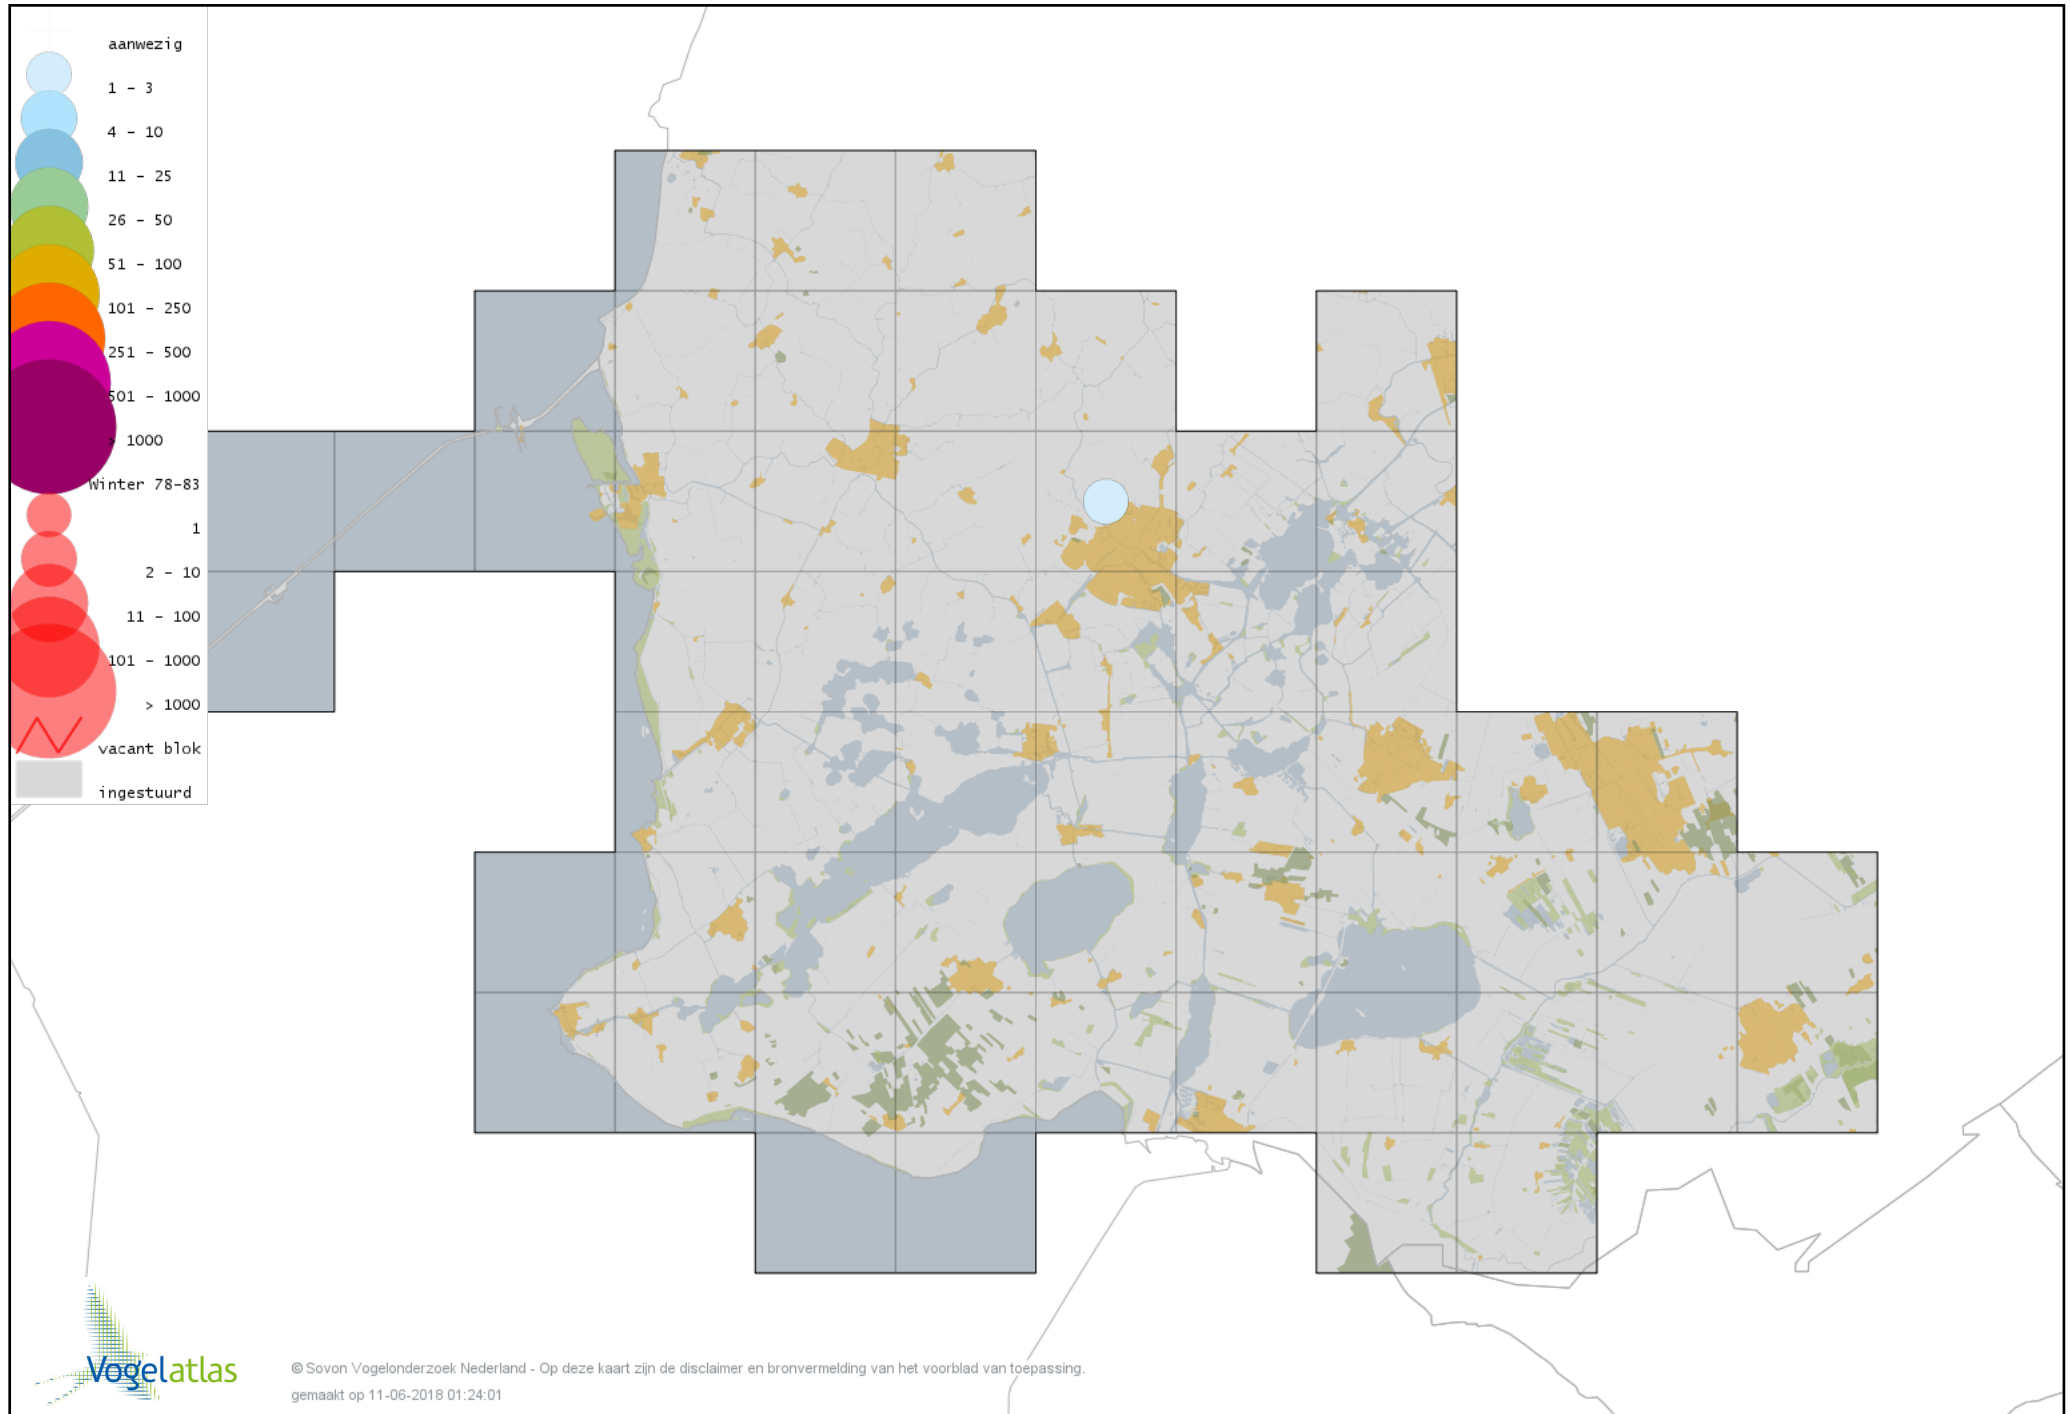

De kleurtint (blauw) is de beste referentie voor de tot nu toe waargenomen aantalsklasse.

De stipgrootte is relatief. Vergelijk daarvoor de atlasblok grootte van de legenda met die van het kaartbeeld.

Voorlopige verspreidingskaart Knobbelzwaan winter

Voorlopige verspreidingskaart Zwarte Zwaan winter

Voorlopige verspreidingskaart Zwarthalszwaan winter

Voorlopige verspreidingskaart Kleine Zwaan winter

Voorlopige verspreidingskaart Wilde Zwaan winter

Voorlopige verspreidingskaart Indische Gans winter