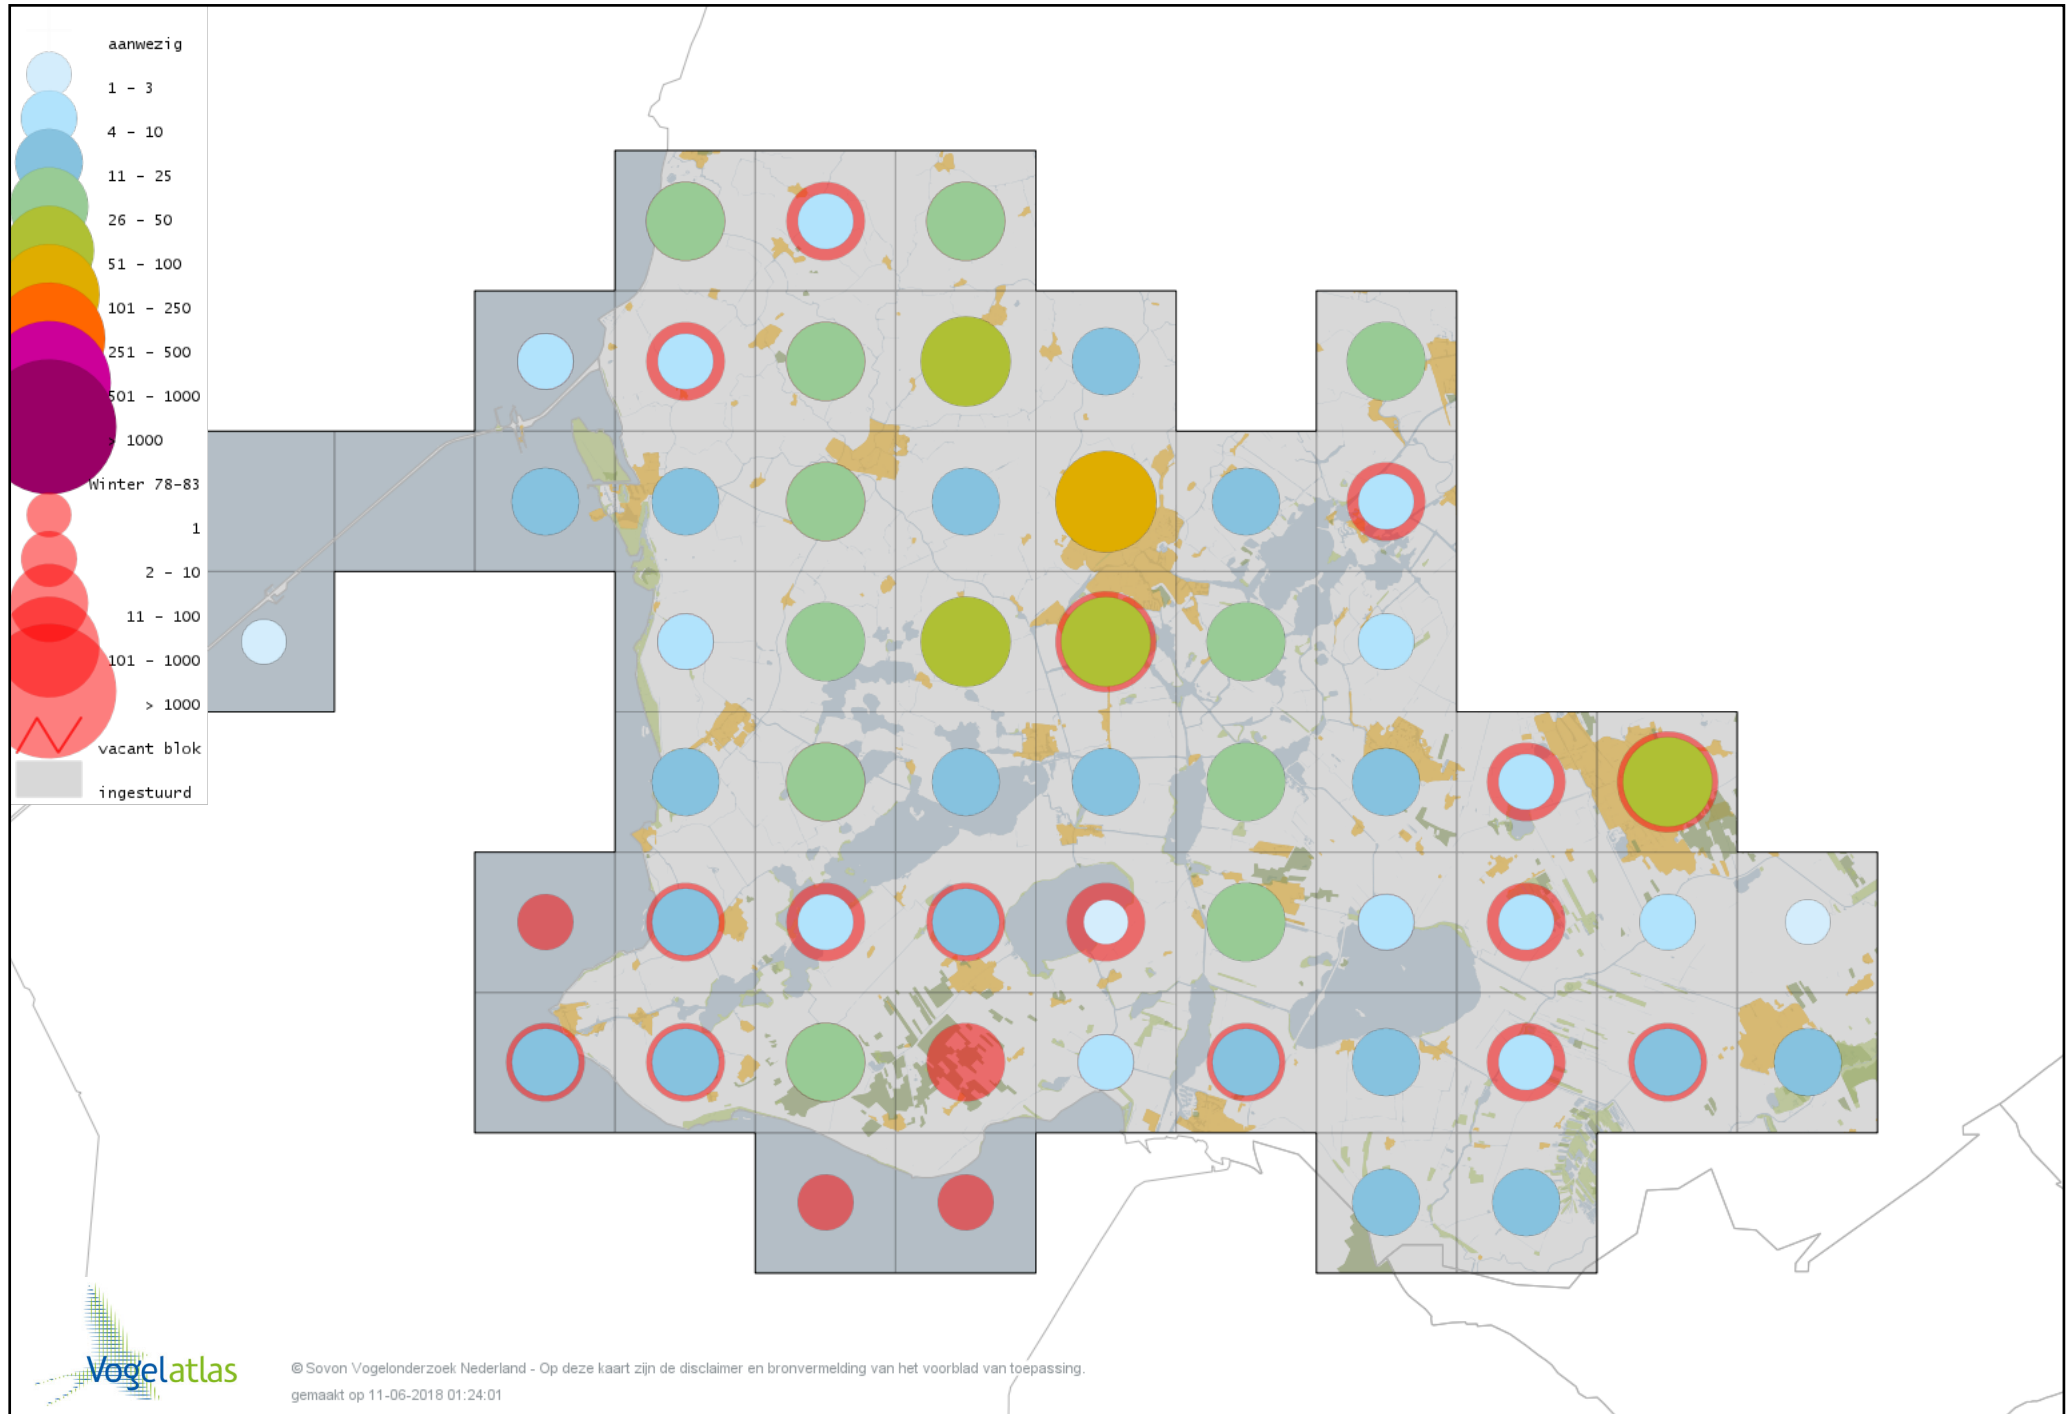

Voorlopige verspreidingskaart Buizerd winter

Voorlopige verspreidingskaart Ruigpootbuizerd winter

Voorlopige verspreidingskaart Torenvalk winter

Voorlopige verspreidingskaart Smelleken winter

Voorlopige verspreidingskaart Slechtvalk winter

Voorlopige verspreidingskaart Waterral winter

Voorlopige verspreidingskaart Waterhoen winter

Voorlopige verspreidingskaart Meerkoet winter

Voorlopige verspreidingskaart Kraanvogel winter

Voorlopige verspreidingskaart Scholekster winter