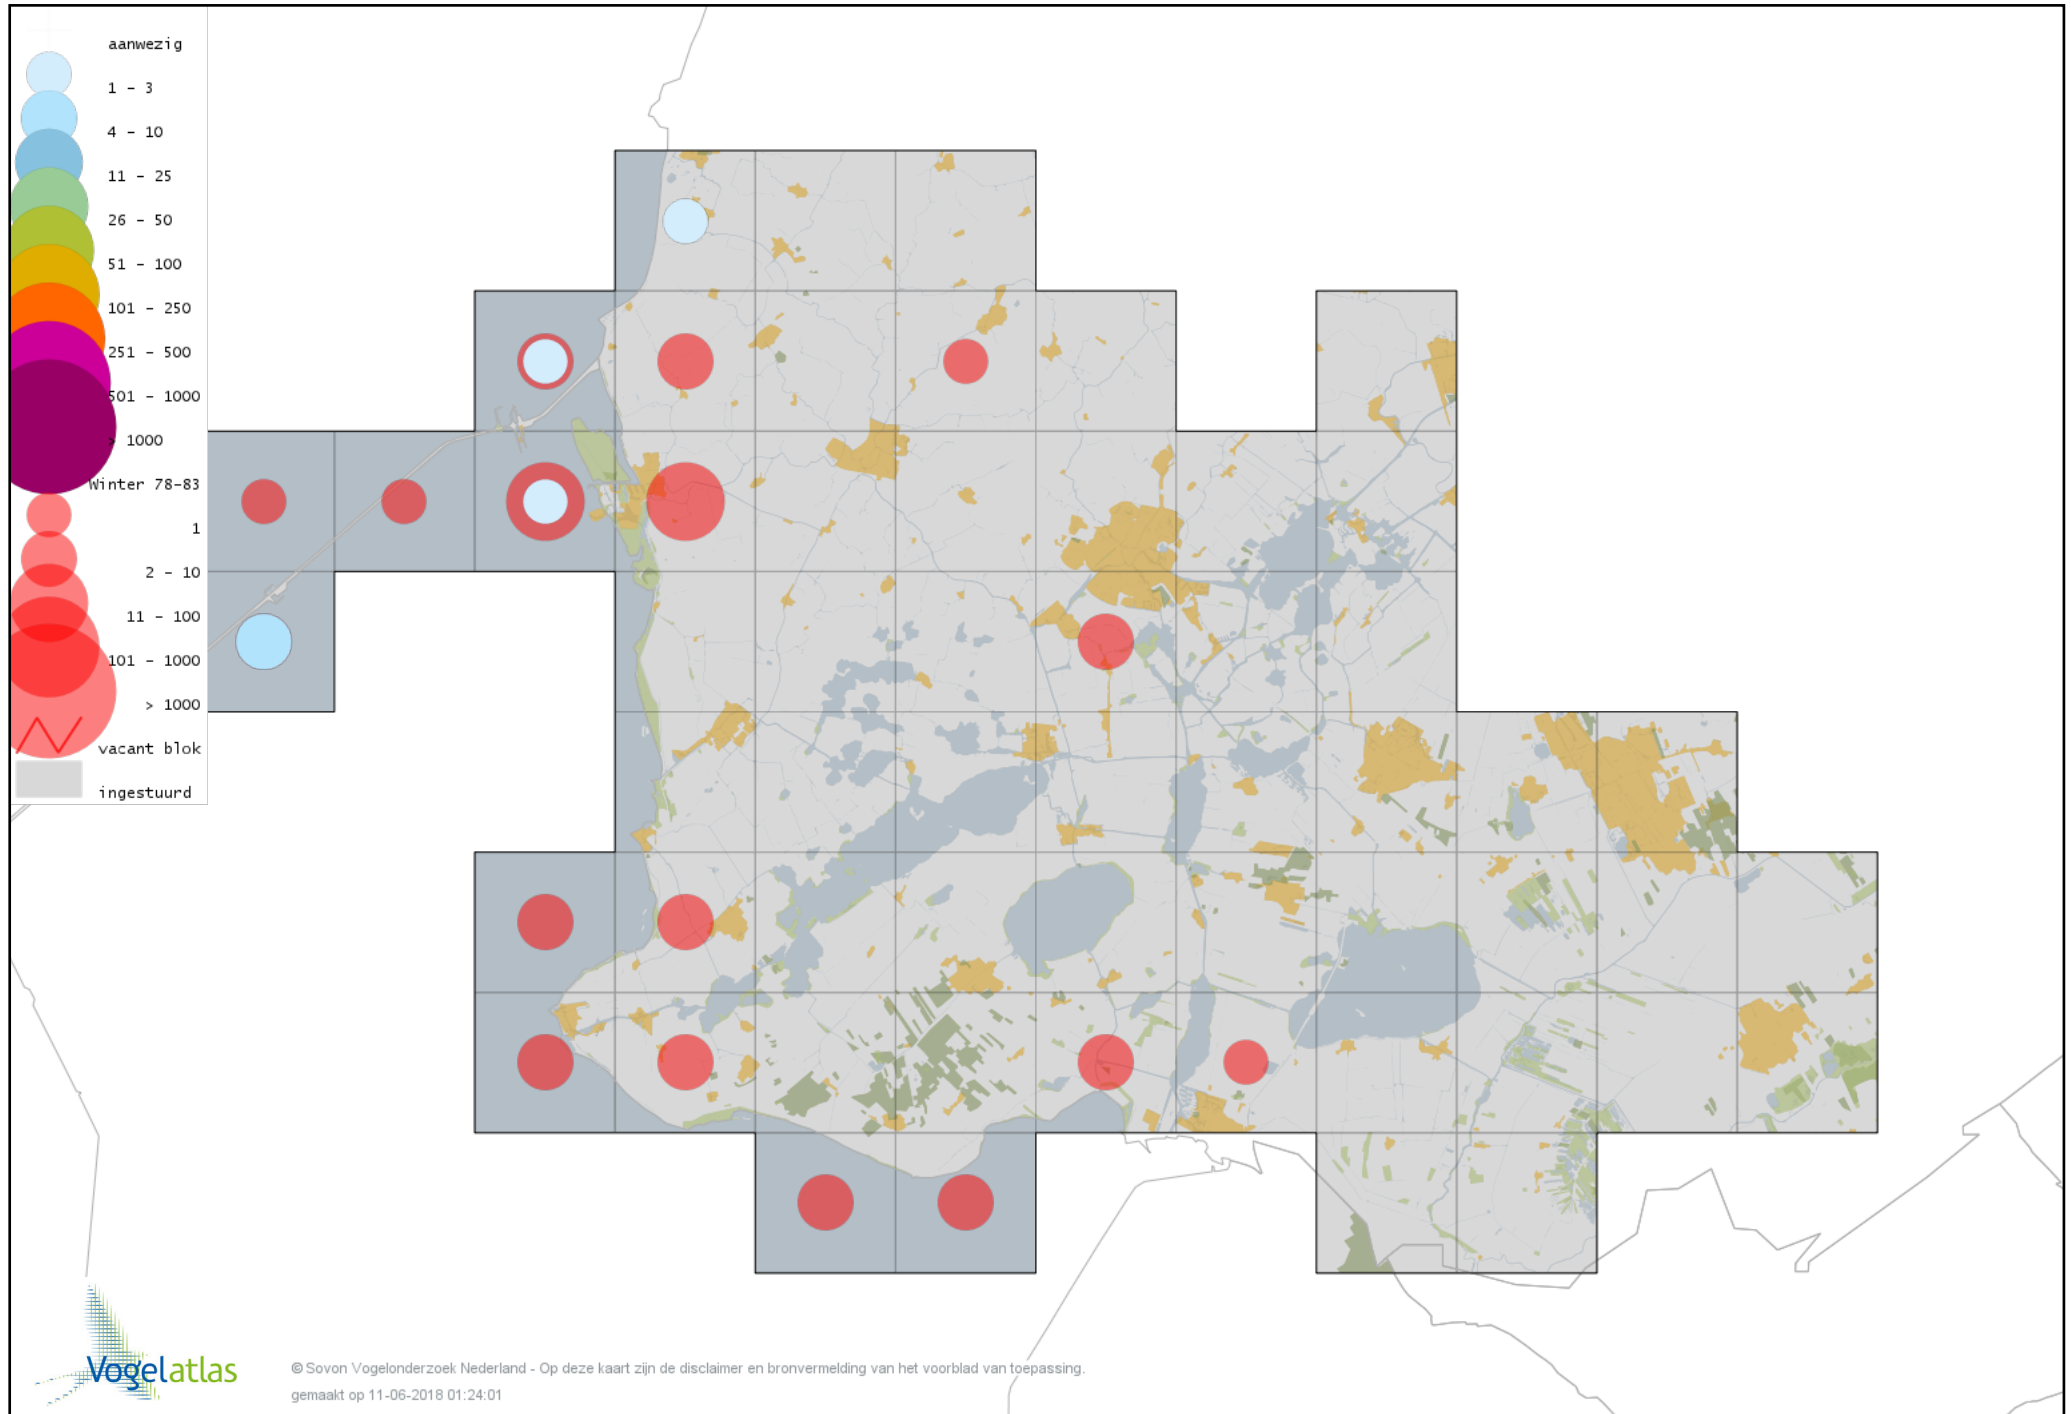

Voorlopige verspreidingskaart Zanglijster winter

Voorlopige verspreidingskaart Koperwiek winter

Voorlopige verspreidingskaart Grote Lijster winter

Voorlopige verspreidingskaart Roodborst winter

Voorlopige verspreidingskaart Zwarte Roodstaart winter

Voorlopige verspreidingskaart Roodborsttapuit winter

Voorlopige verspreidingskaart Heggenmus winter

Voorlopige verspreidingskaart Huismus winter

Voorlopige verspreidingskaart Ringmus winter

Voorlopige verspreidingskaart Grote Gele Kwikstaart winter

Voorlopige verspreidingskaart Witte Kwikstaart winter

Voorlopige verspreidingskaart Graspieper winter

Voorlopige verspreidingskaart Oeverpieper winter

Voorlopige verspreidingskaart Waterpieper winter

Voorlopige verspreidingskaart Vink winter