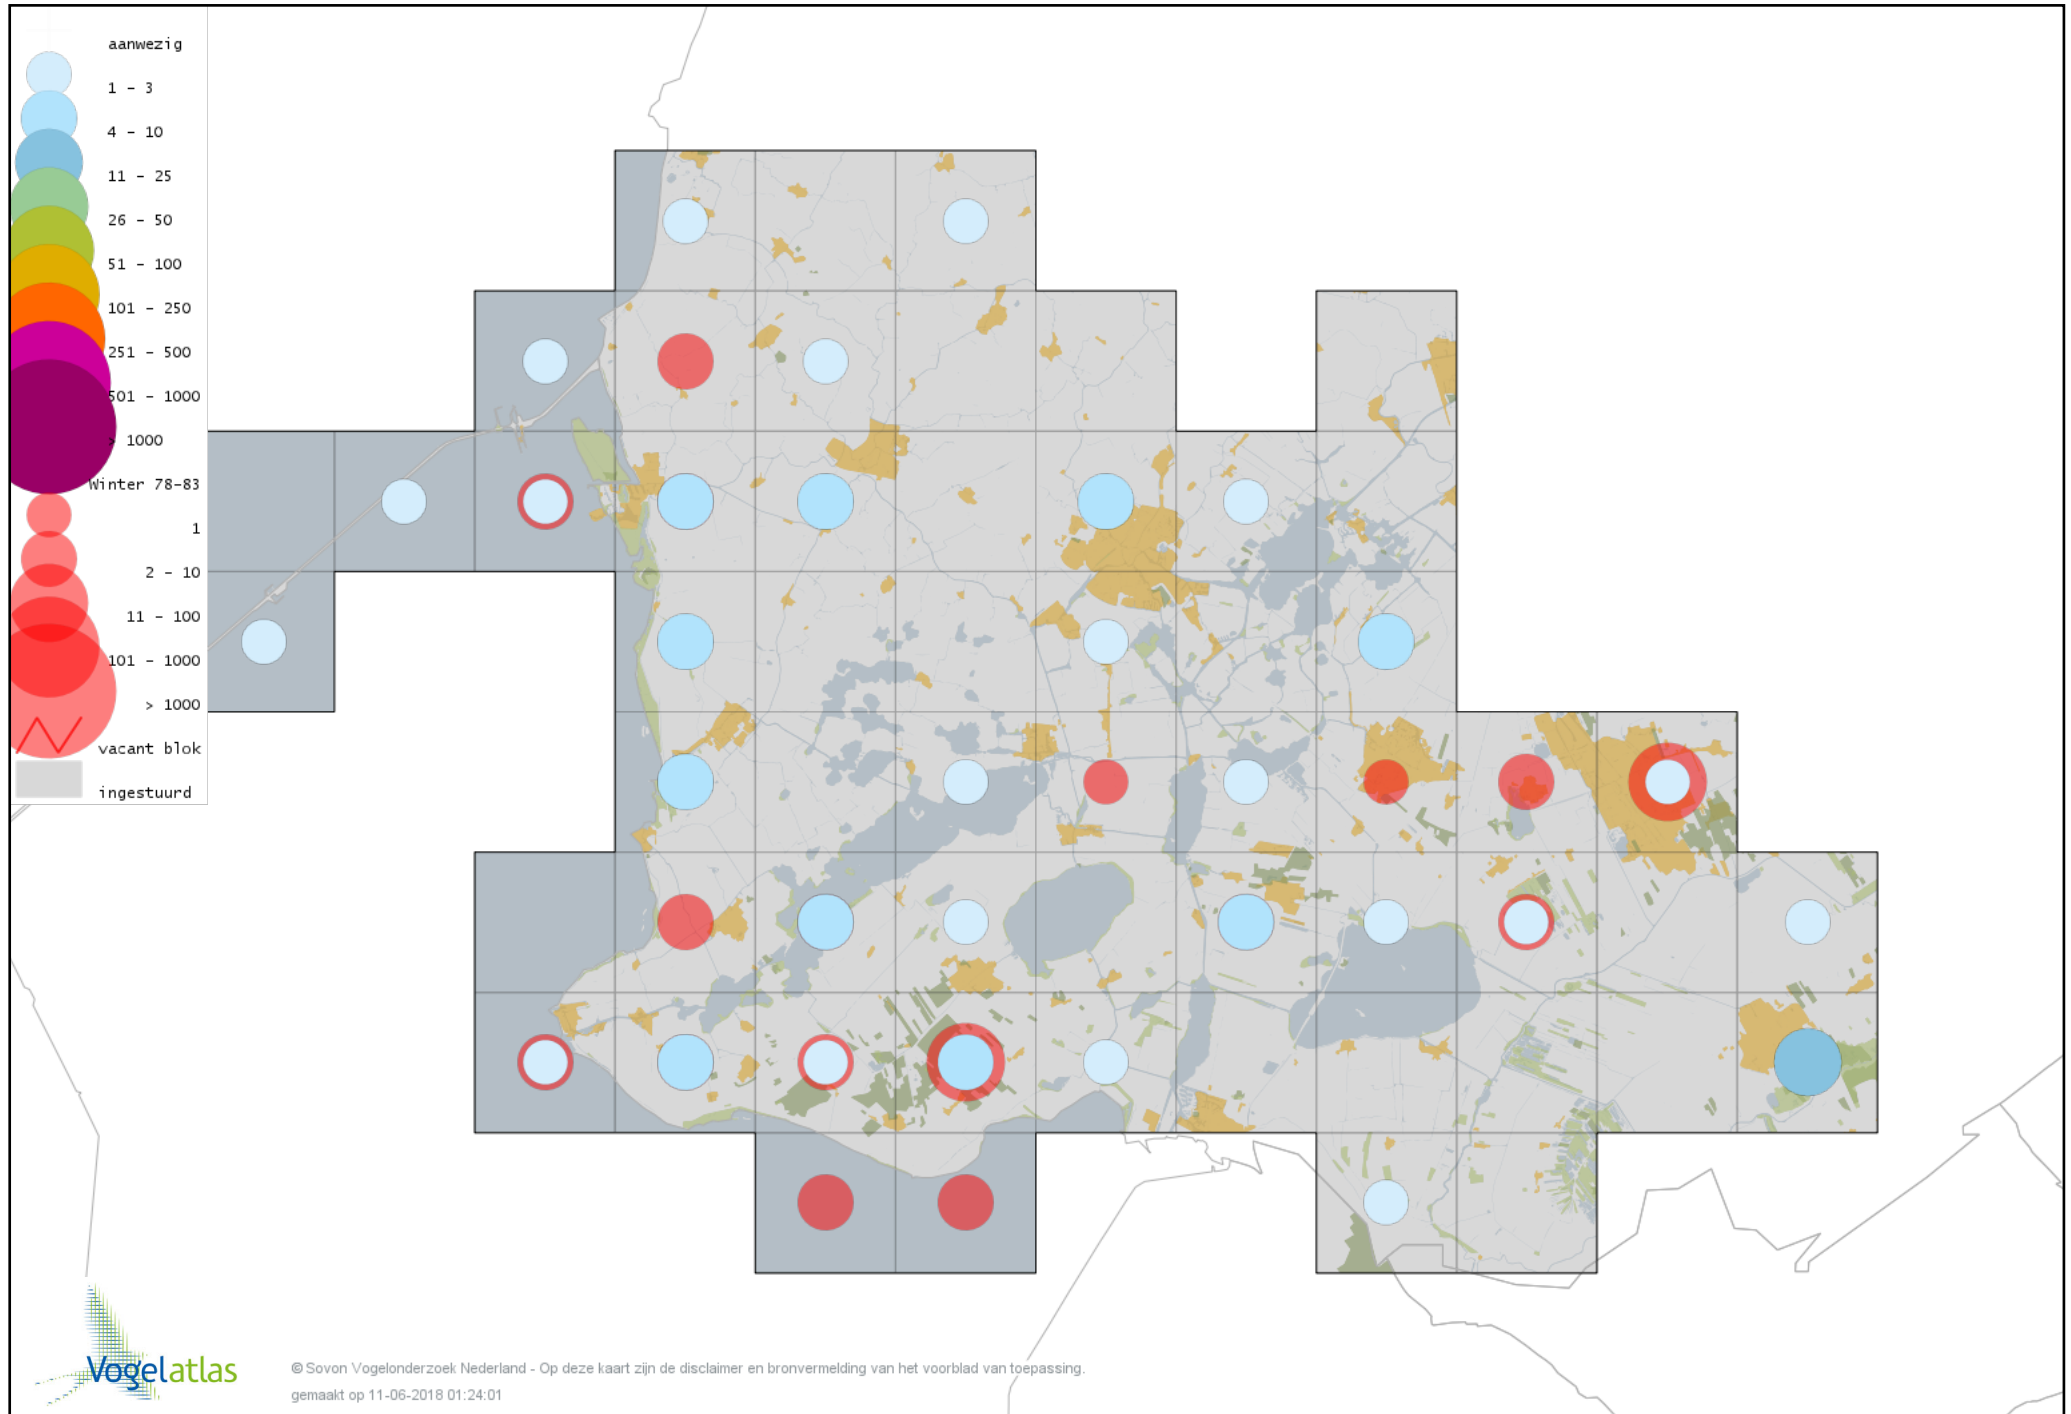

Voorlopige verspreidingskaart Kemphaan winter

Voorlopige verspreidingskaart Bokje winter

Voorlopige verspreidingskaart Watersnip winter

Voorlopige verspreidingskaart Grote Grijze Snip winter

Voorlopige verspreidingskaart Houtsnip winter

Voorlopige verspreidingskaart Grutto winter

Voorlopige verspreidingskaart IJslandse Grutto winter

Voorlopige verspreidingskaart Rosse Grutto winter

Voorlopige verspreidingskaart Wulp winter

Voorlopige verspreidingskaart Oeverloper winter