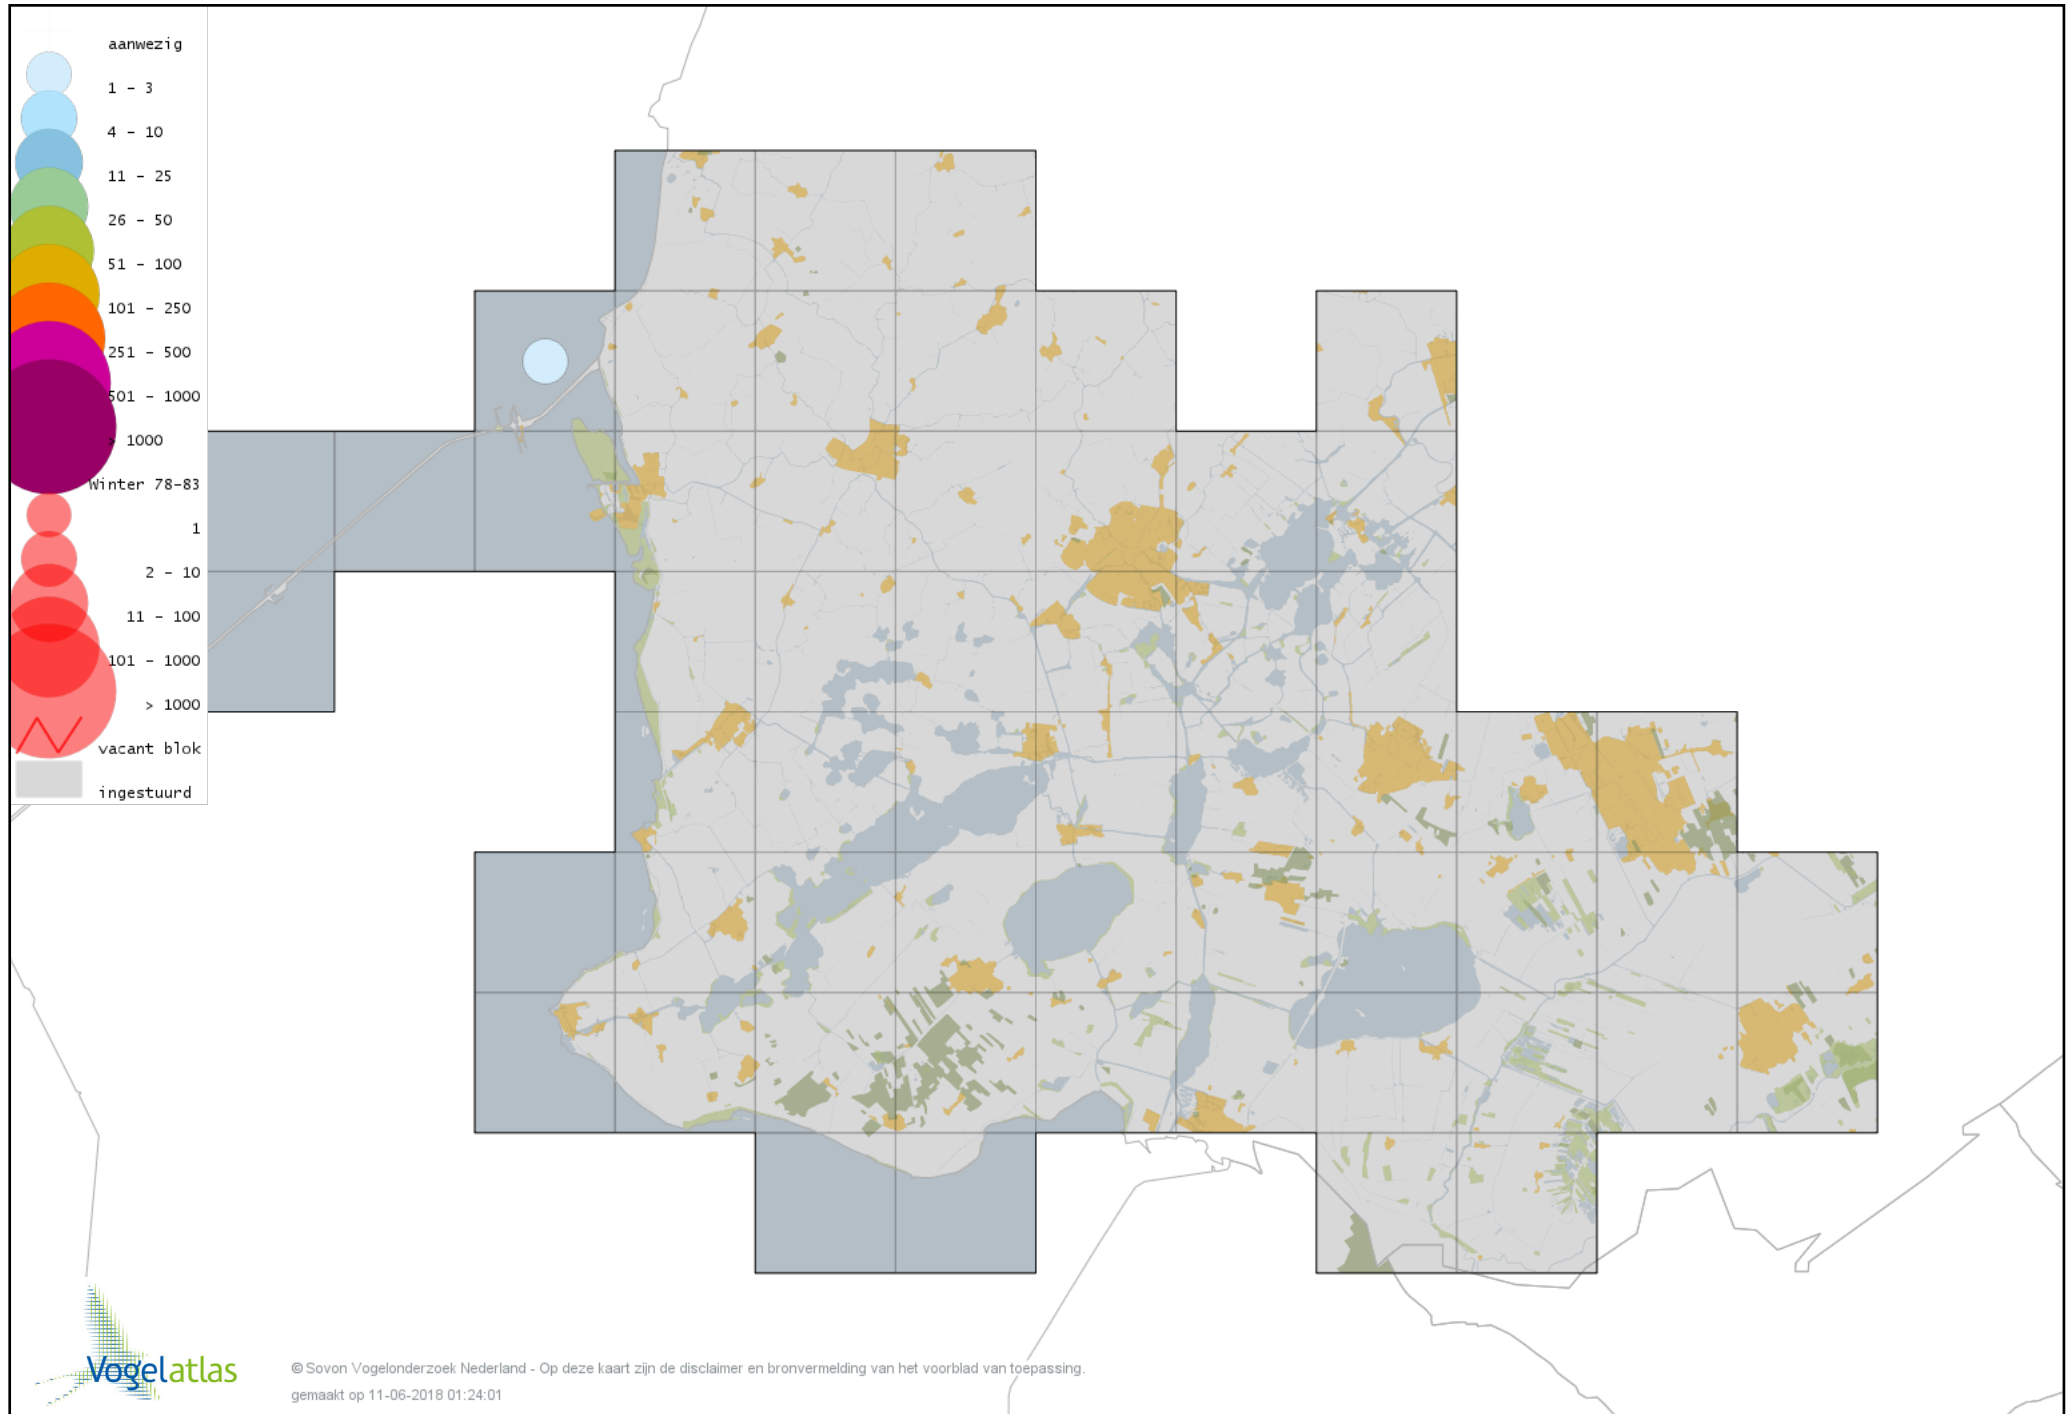

Voorlopige verspreidingskaart Fazant winter

Voorlopige verspreidingskaart Roodkeelduiker winter

Voorlopige verspreidingskaart Parelduiker winter

Voorlopige verspreidingskaart Jan-van-gent winter

Voorlopige verspreidingskaart Aalscholver winter

Voorlopige verspreidingskaart Kuifaalscholver winter

Voorlopige verspreidingskaart Roerdomp winter

Voorlopige verspreidingskaart Kleine Zilverreiger winter

Voorlopige verspreidingskaart Grote Zilverreiger winter