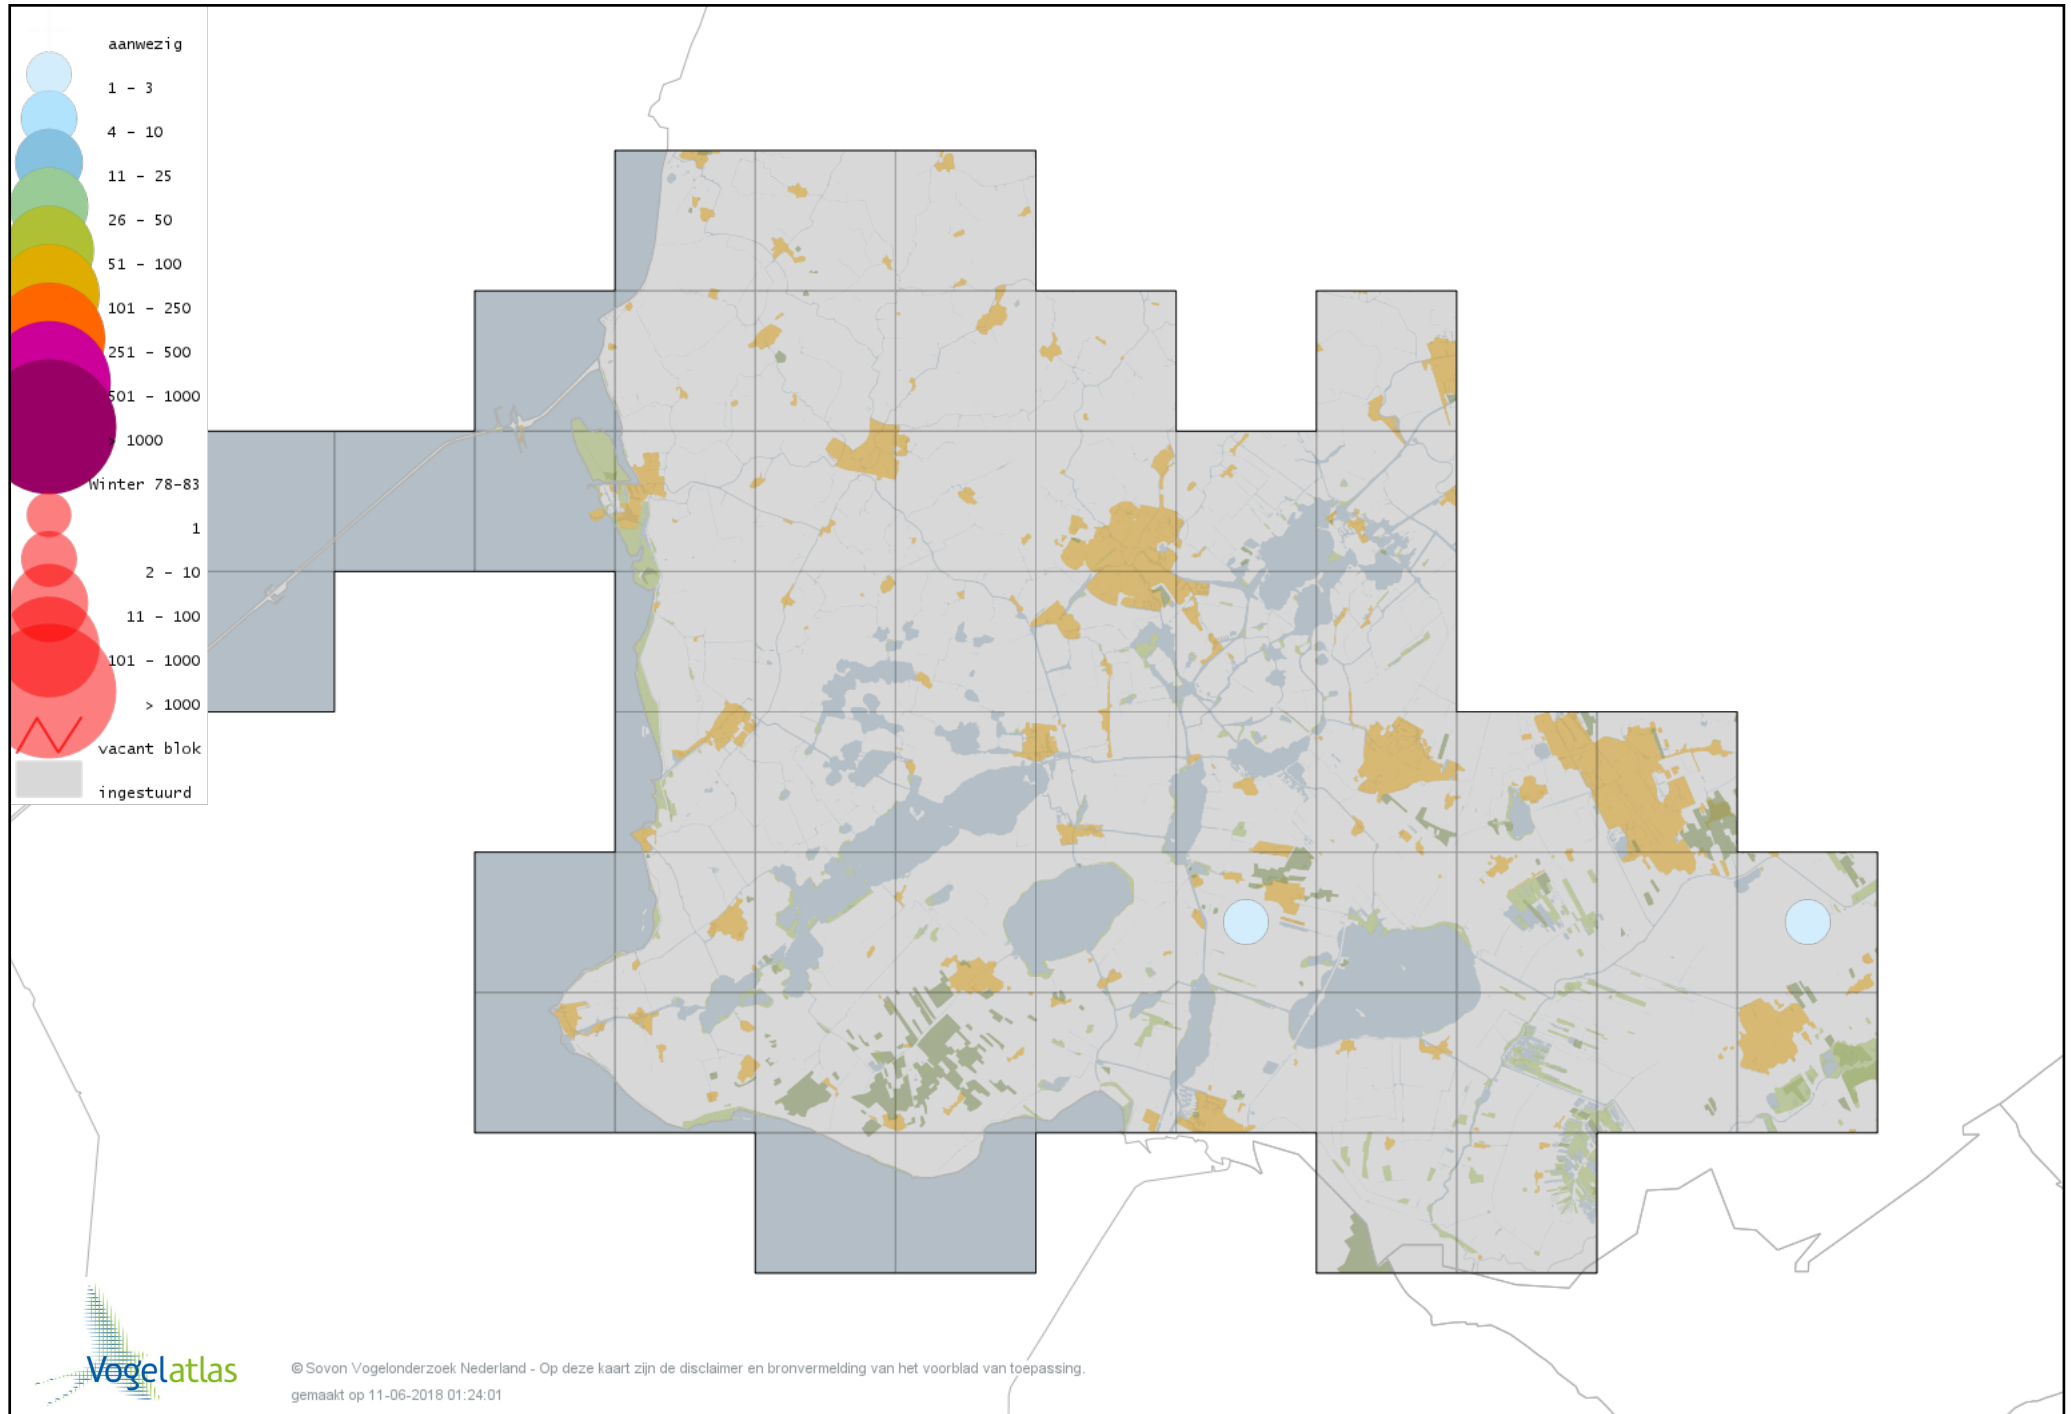

Voorlopige verspreidingskaart Grote Barmsijs winter