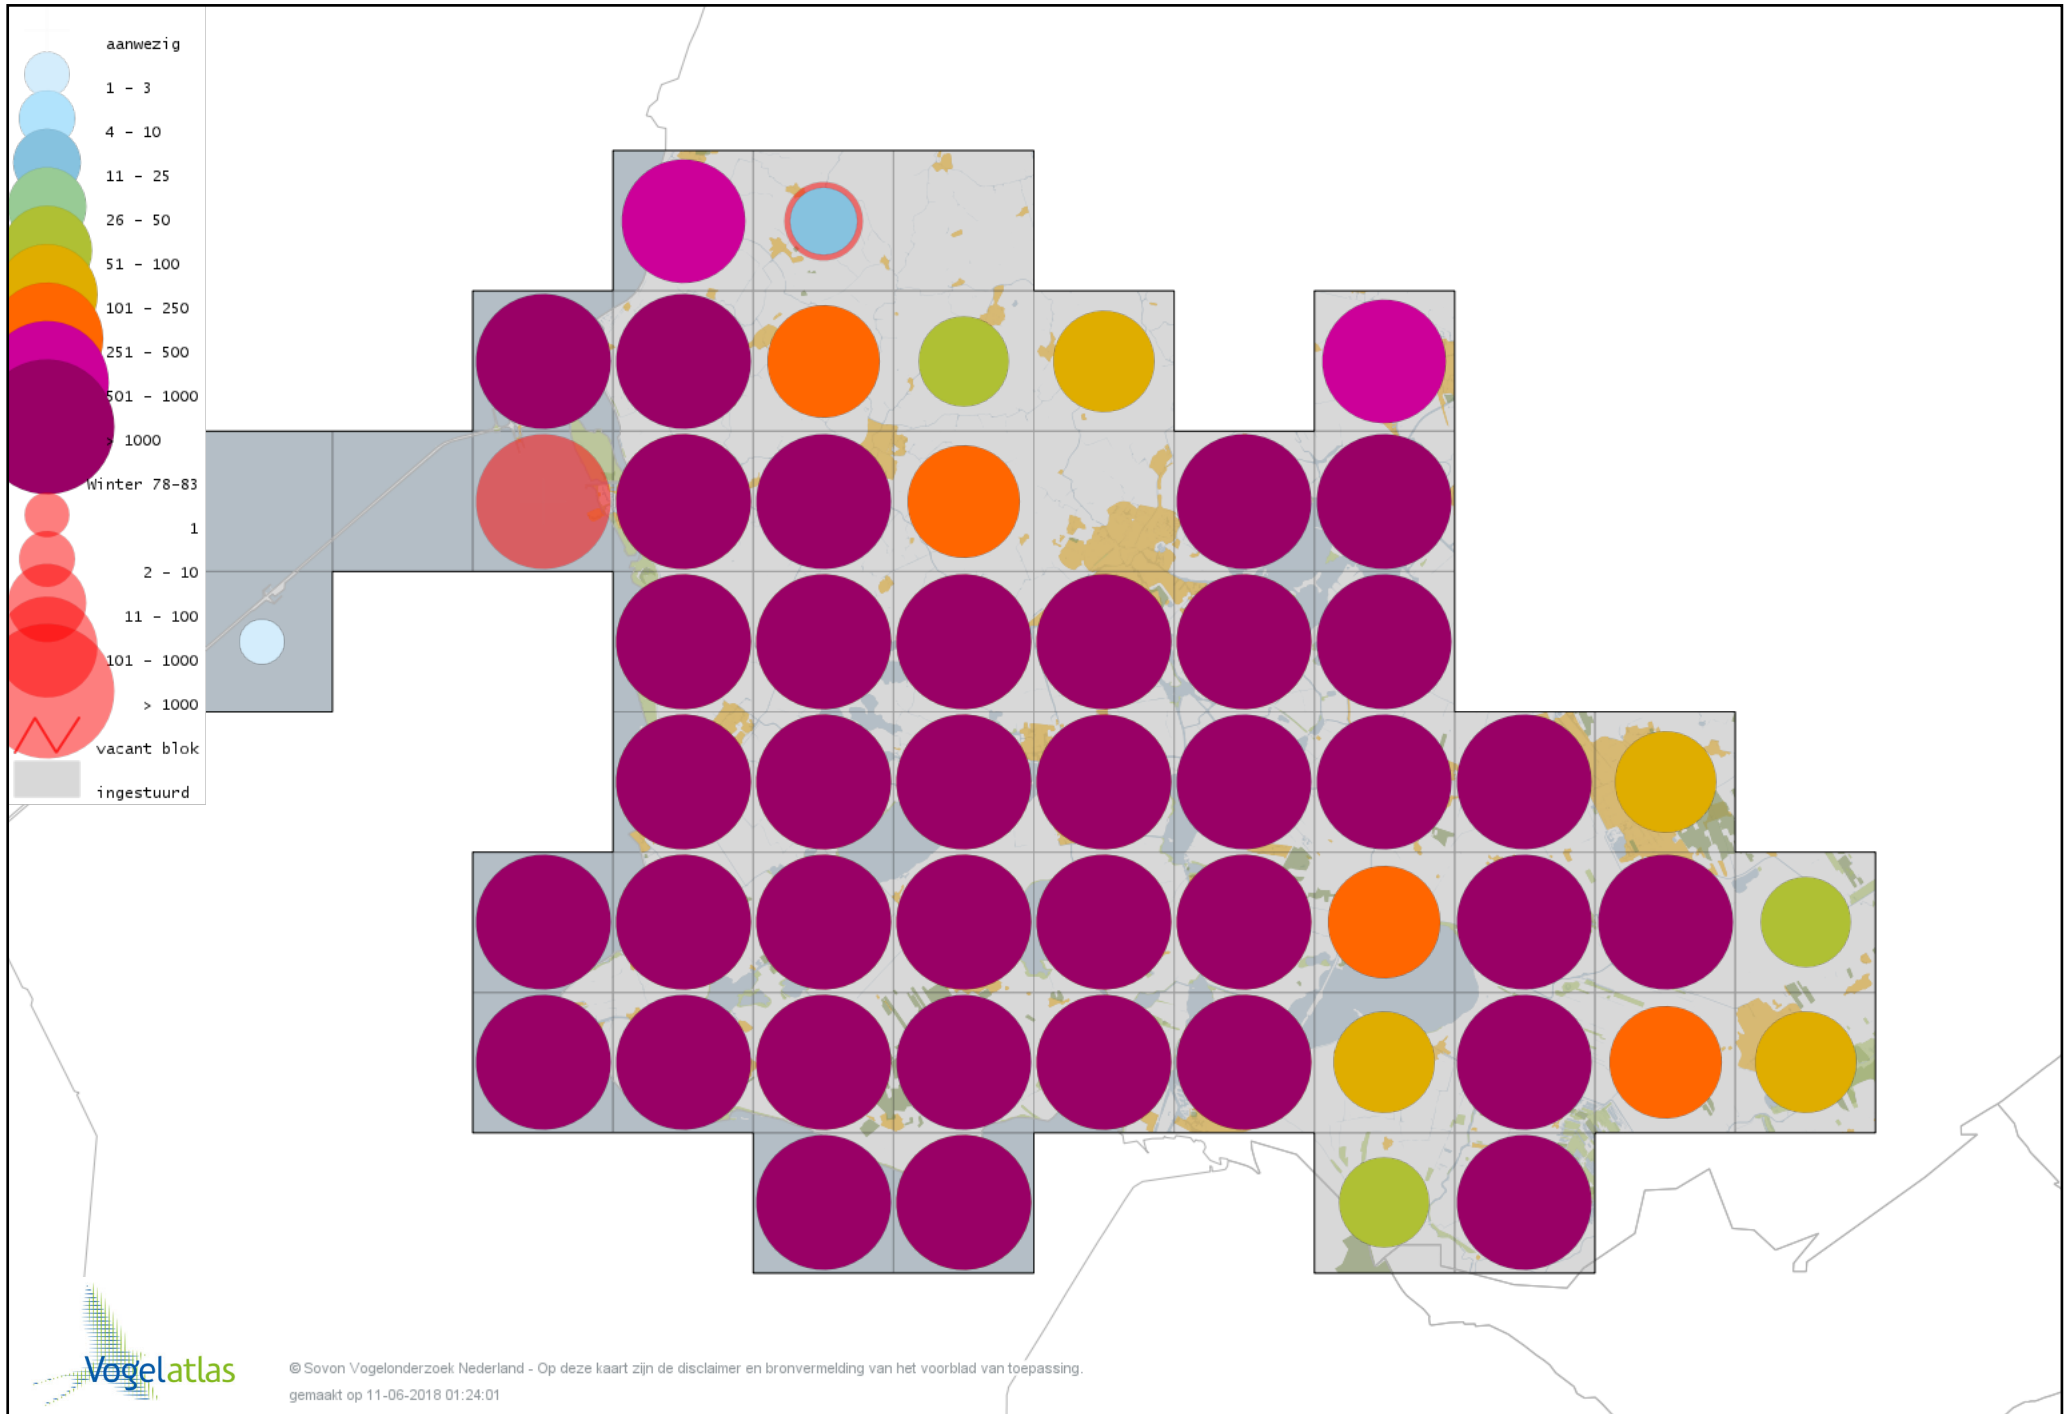

Voorlopige verspreidingskaart Rietgans (Taiga of Toendra) winter

Voorlopige verspreidingskaart Kleine Rietgans winter

Voorlopige verspreidingskaart Grauwe Gans winter

Voorlopige verspreidingskaart Soepgans winter

Voorlopige verspreidingskaart Kolgans winter

Voorlopige verspreidingskaart Kleine Canadese Gans (minima) winter

Voorlopige verspreidingskaart Grote Canadese Gans winter

Voorlopige verspreidingskaart Brandgans winter

Voorlopige verspreidingskaart Brandgans x Canadese Gans winter

Voorlopige verspreidingskaart hybride Brandgans x Dwerggans winter

Voorlopige verspreidingskaart Brandgans x Sneeuwgans winter

Voorlopige verspreidingskaart Roodhalsgans winter

Voorlopige verspreidingskaart Casarca winter

Voorlopige verspreidingskaart Bergeend winter

Voorlopige verspreidingskaart Krooneend winter

Voorlopige verspreidingskaart Tafeleend winter

Voorlopige verspreidingskaart Kuifeend winter