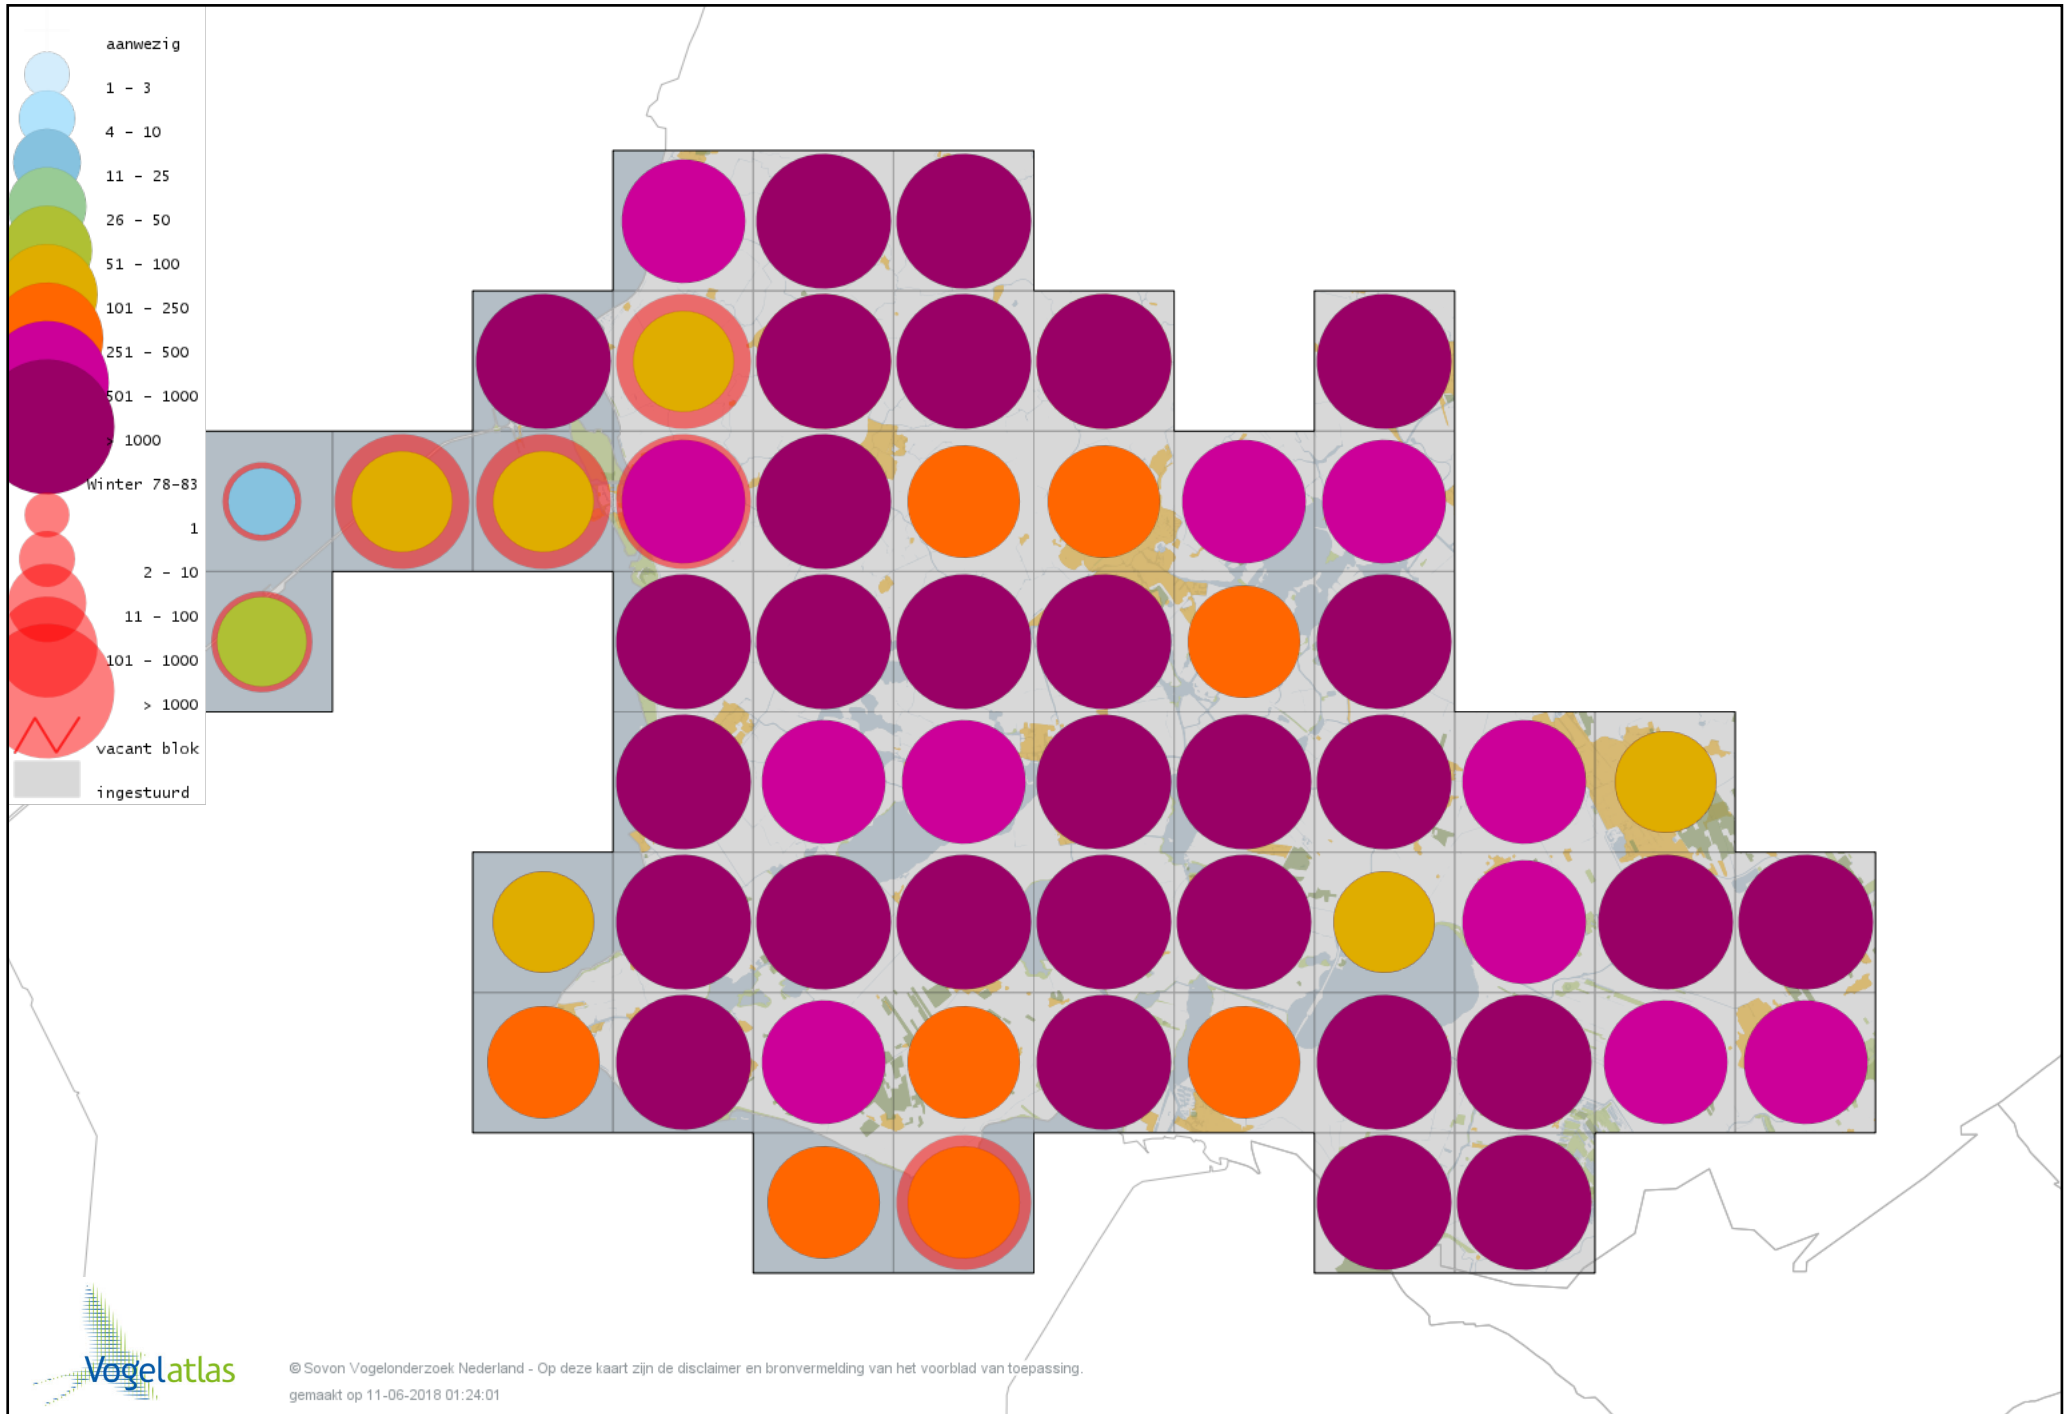

Voorlopige verspreidingskaart Stormmeeuw winter