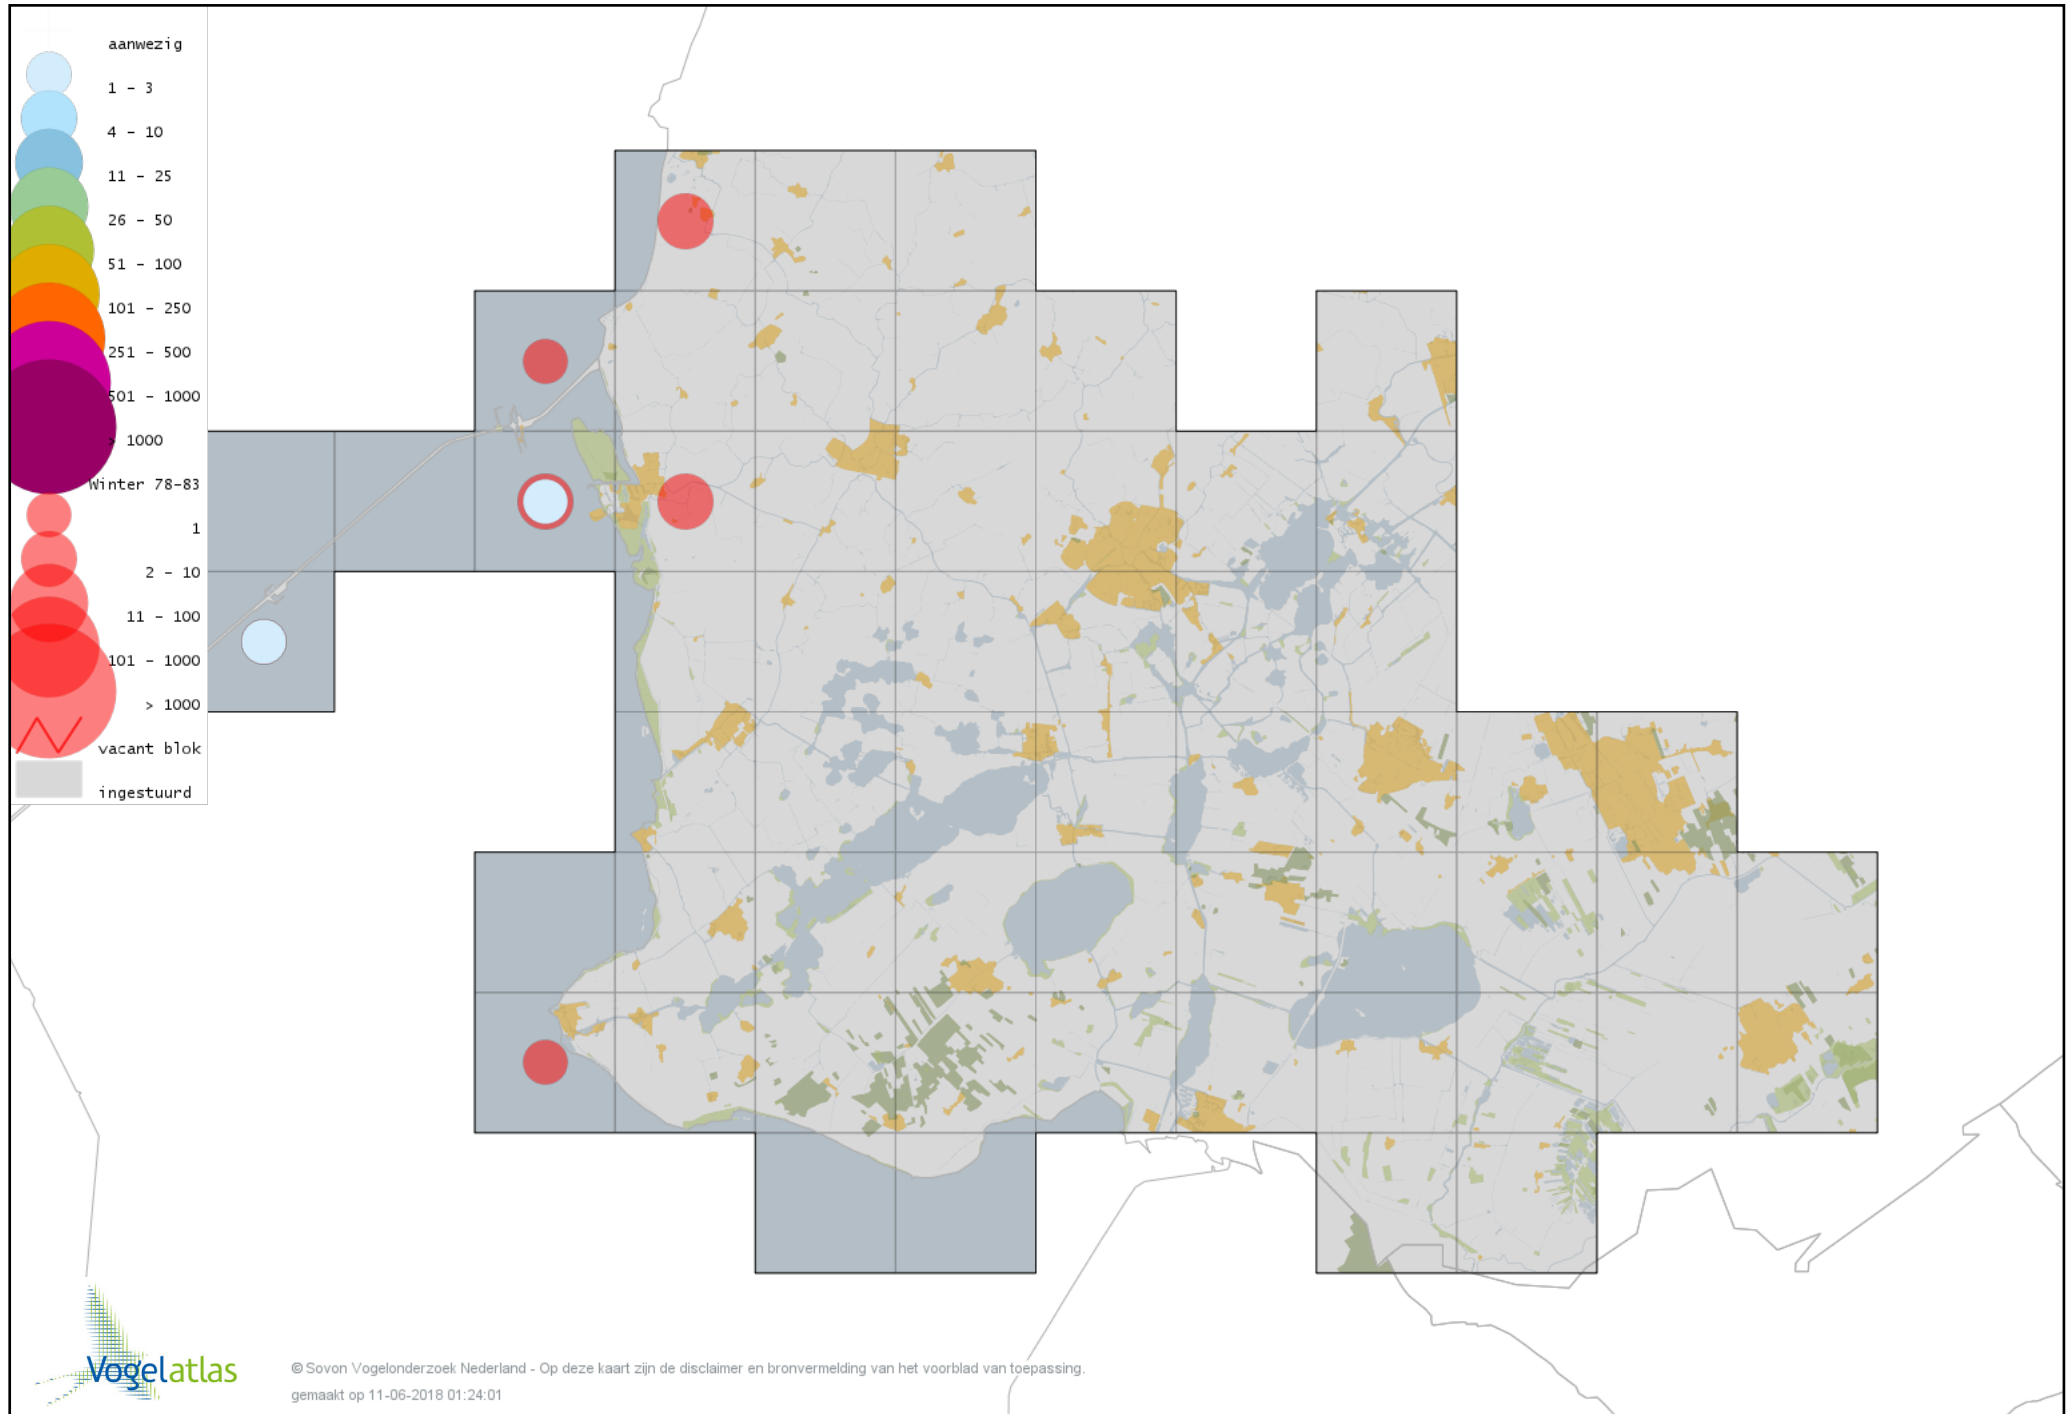

Voorlopige verspreidingskaart Kuifeend x Tafeleend winter

Voorlopige verspreidingskaart Topper winter

Voorlopige verspreidingskaart Muskuseend winter

Voorlopige verspreidingskaart Carolina-eend winter

Voorlopige verspreidingskaart Mandarijneend winter

Voorlopige verspreidingskaart Manengans winter

Voorlopige verspreidingskaart Rosse Stekelstaart winter

Voorlopige verspreidingskaart Eider winter

Voorlopige verspreidingskaart Zwarte Zee-eend winter

Voorlopige verspreidingskaart Grote Zee-eend winter

Voorlopige verspreidingskaart IJseend winter

Voorlopige verspreidingskaart Nonnetje winter

Voorlopige verspreidingskaart Buffelkopeend winter

Voorlopige verspreidingskaart Brilduiker winter

Voorlopige verspreidingskaart Grote Zaagbek winter

Voorlopige verspreidingskaart Middelste Zaagbek winter

Voorlopige verspreidingskaart Ringtaling winter

Voorlopige verspreidingskaart Krakeend winter

Voorlopige verspreidingskaart Smient winter

Voorlopige verspreidingskaart Slobeend winter