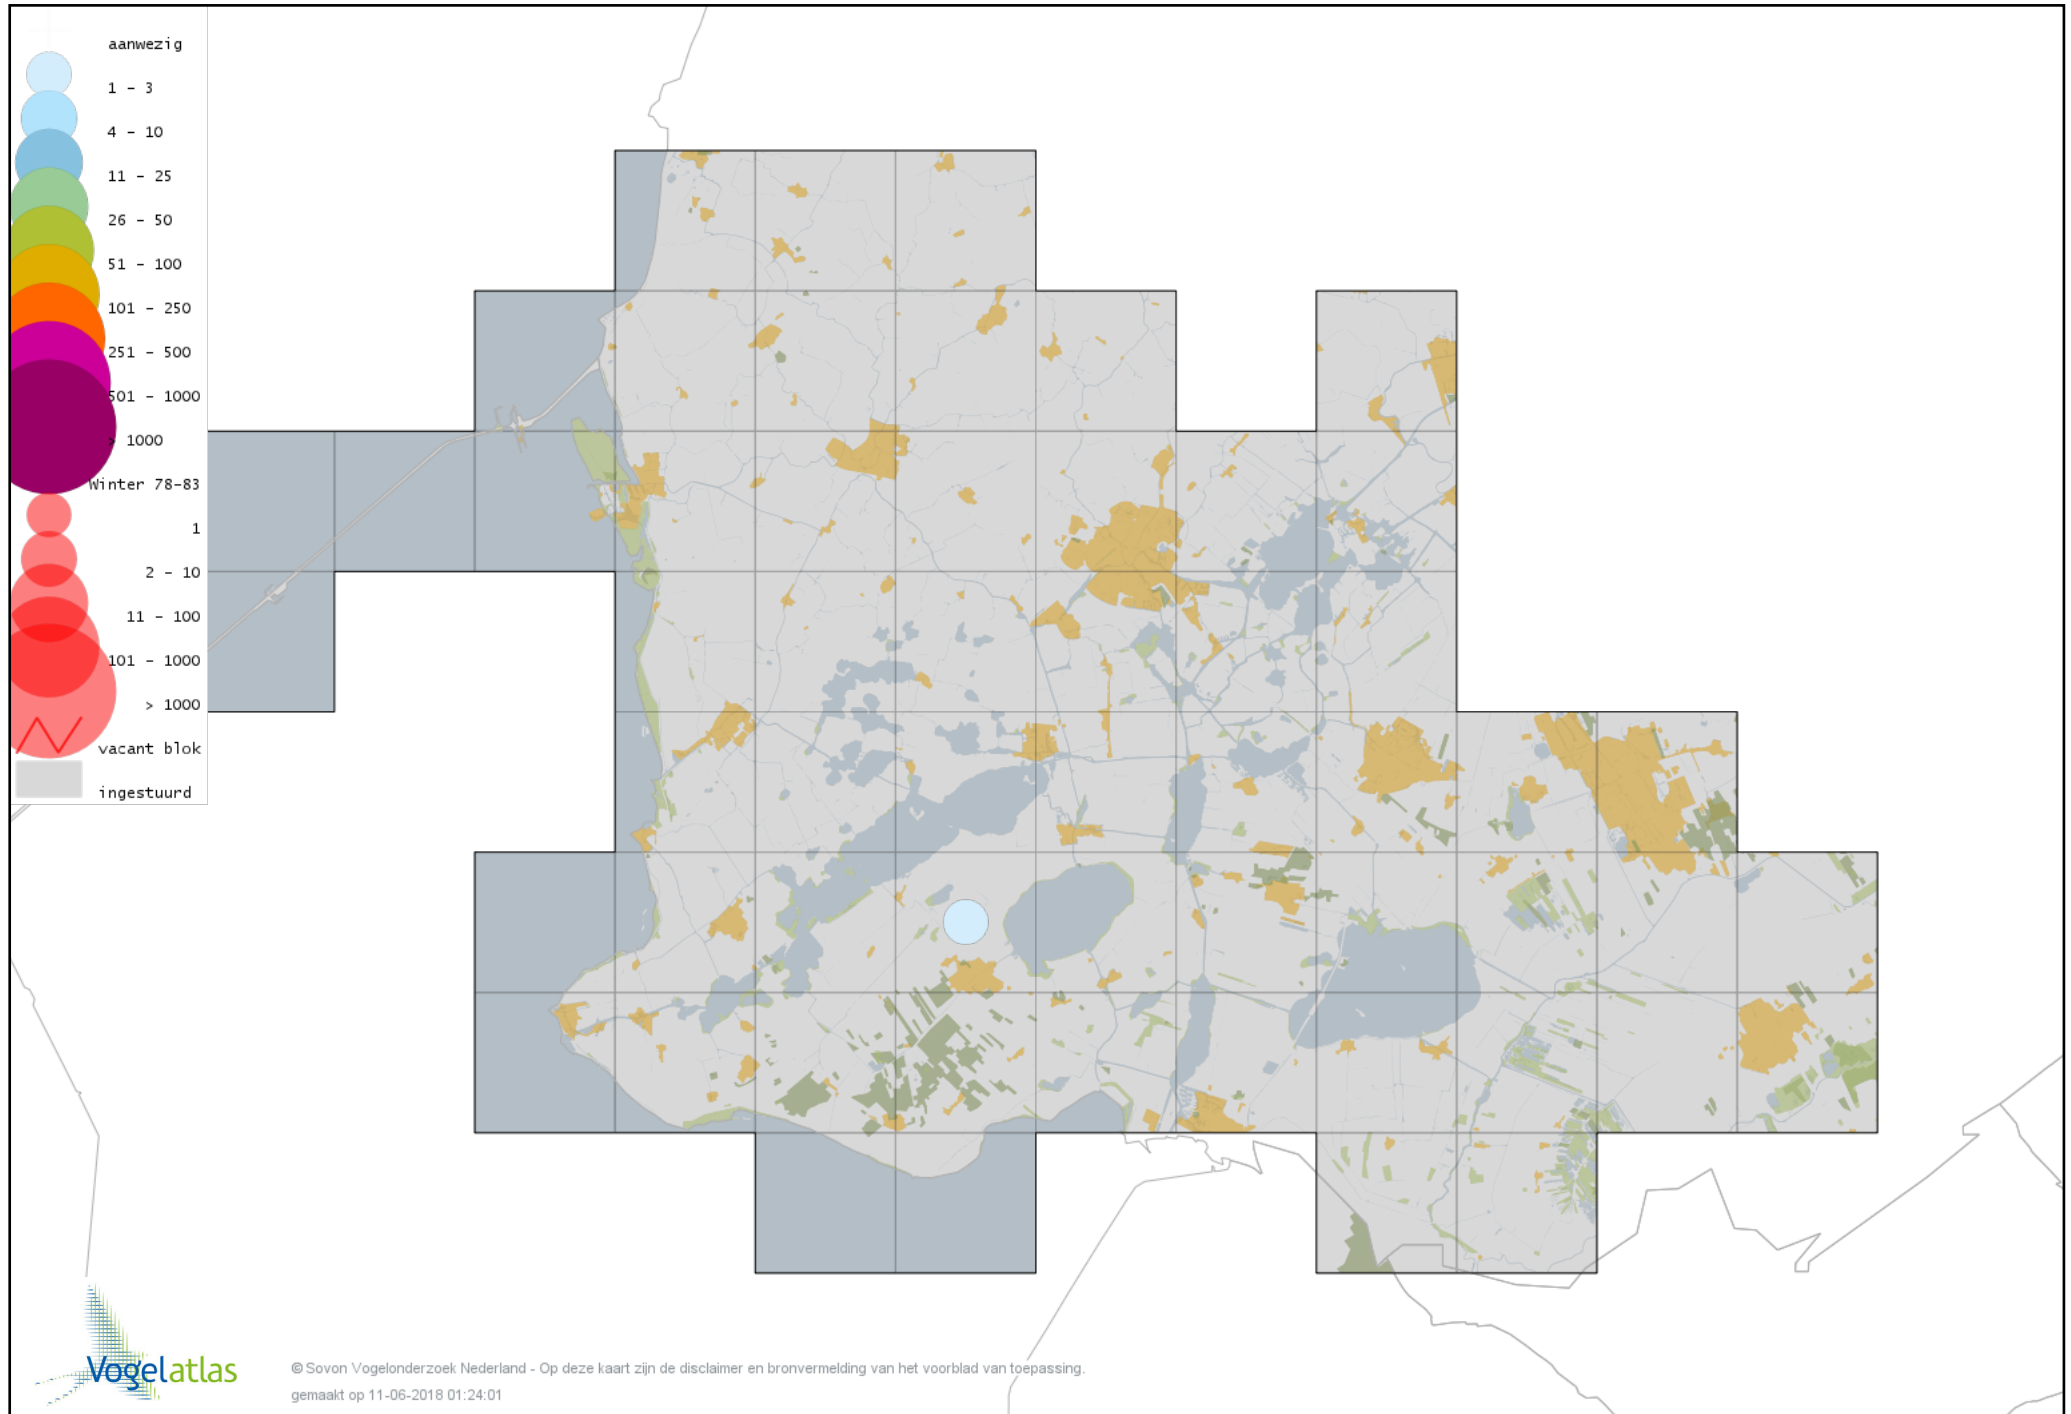

Voorlopige verspreidingskaart Middelste Zaagbek winter

Voorlopige verspreidingskaart Ringtaling winter

Voorlopige verspreidingskaart Krakeend winter

Voorlopige verspreidingskaart Smient winter

Voorlopige verspreidingskaart Slobeend winter

Voorlopige verspreidingskaart Wilde Eend winter

Voorlopige verspreidingskaart Soepeend winter

Voorlopige verspreidingskaart Pijlstaart winter

Voorlopige verspreidingskaart Wintertaling winter

Voorlopige verspreidingskaart Kip winter

Voorlopige verspreidingskaart Fazant winter

Voorlopige verspreidingskaart Roodkeelduiker winter

Voorlopige verspreidingskaart Parelduiker winter

Voorlopige verspreidingskaart Jan-van-gent winter

Voorlopige verspreidingskaart Aalscholver winter