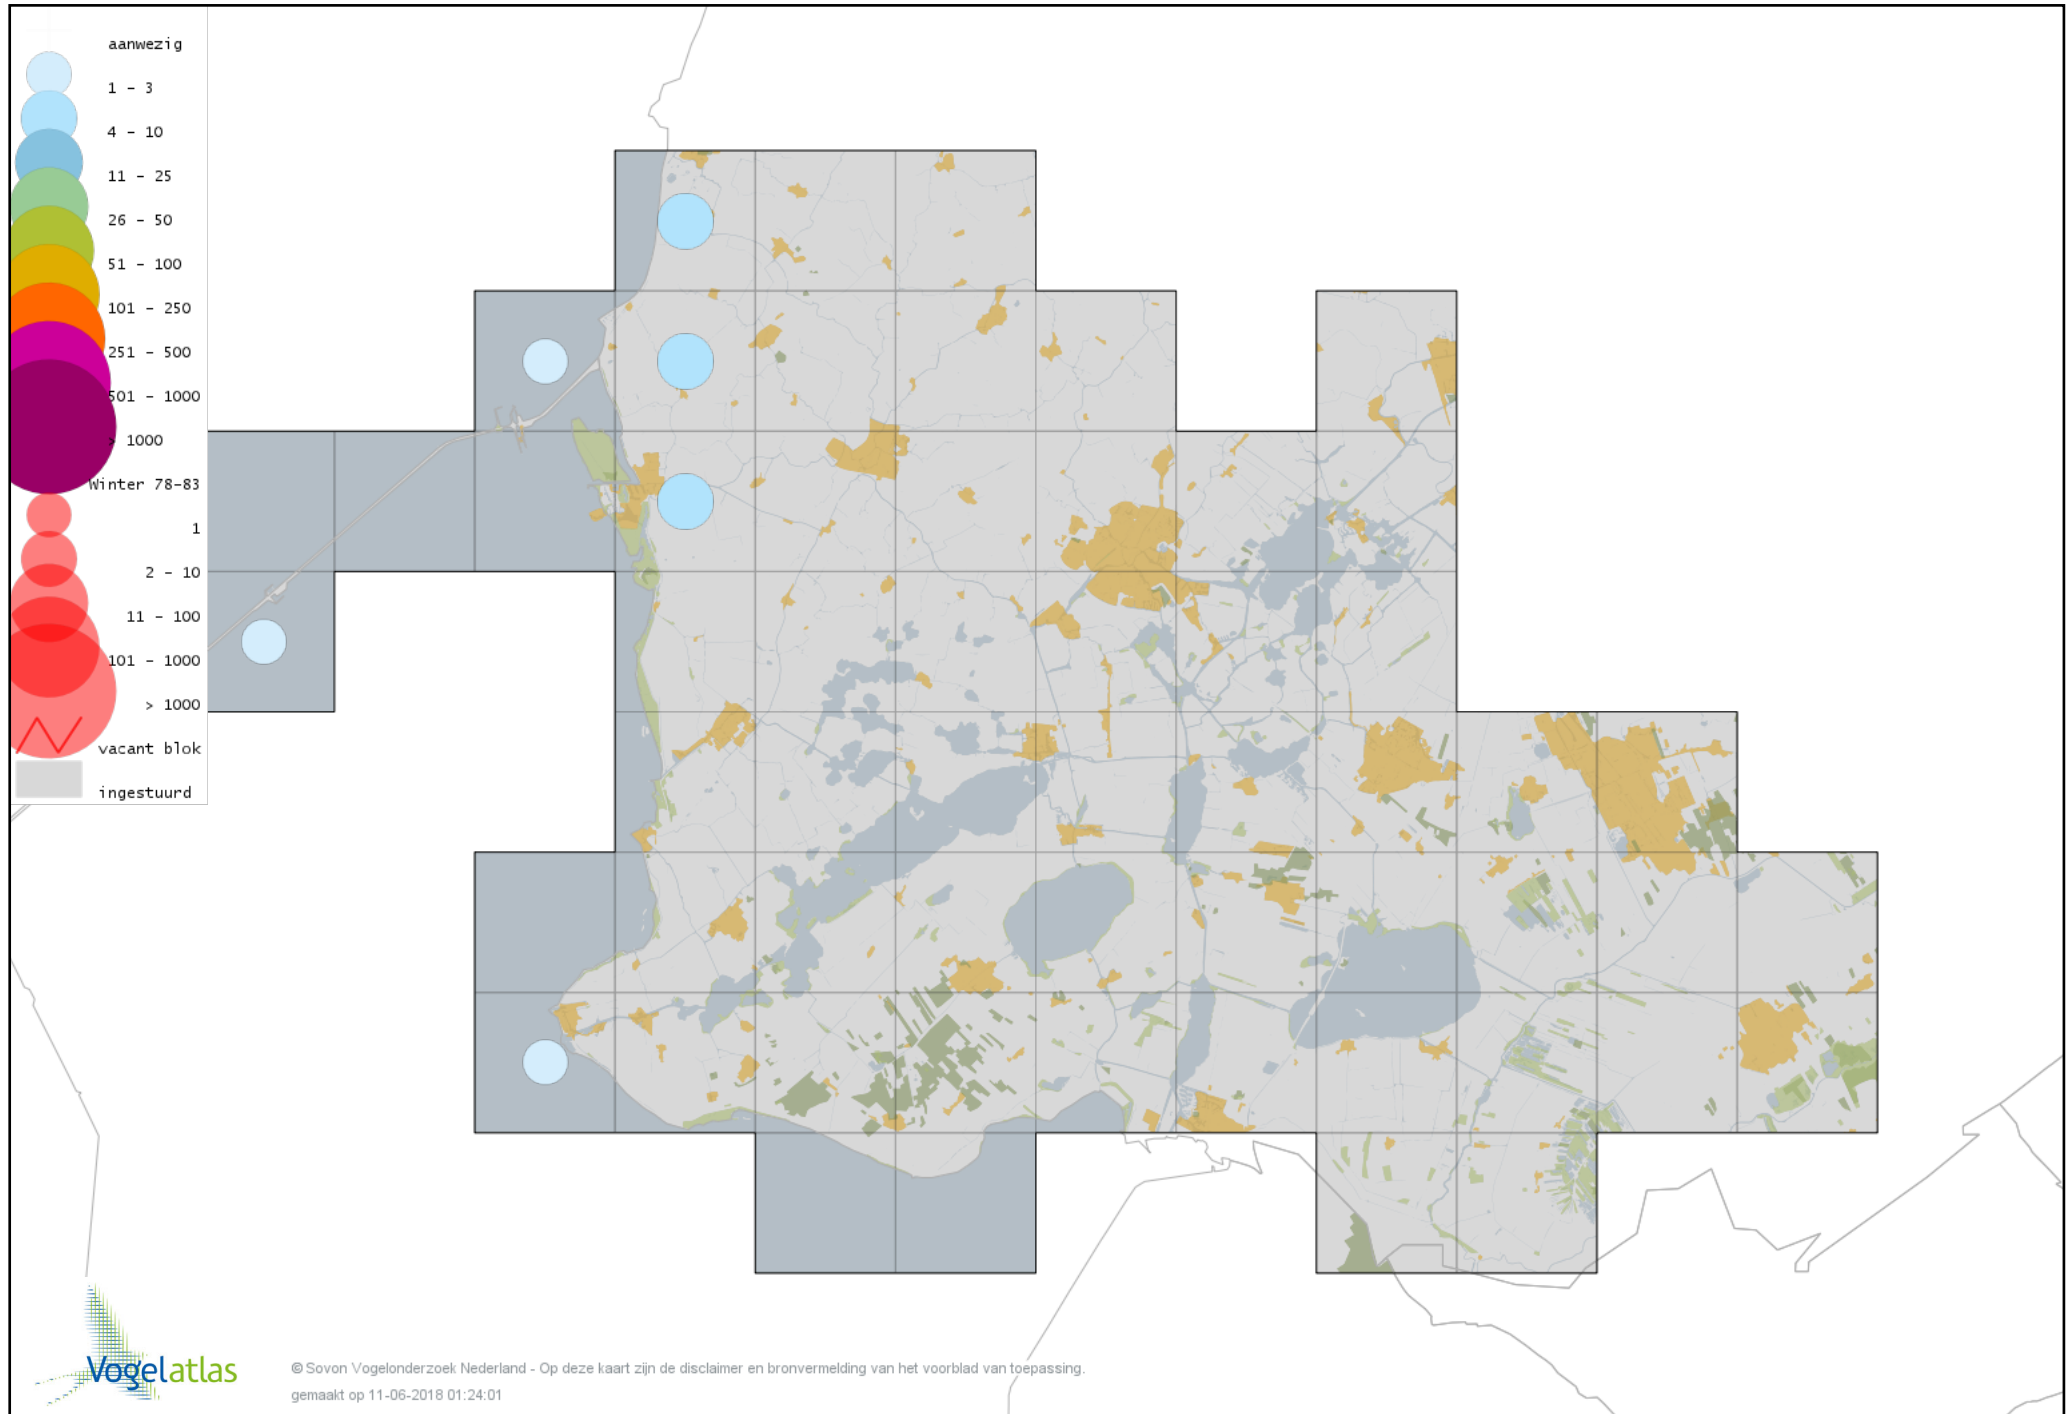

Voorlopige verspreidingskaart Kemphaan winter

Voorlopige verspreidingskaart Bokje winter

Voorlopige verspreidingskaart Watersnip winter

Voorlopige verspreidingskaart Grote Grijze Snip winter

Voorlopige verspreidingskaart Houtsnip winter

Voorlopige verspreidingskaart Grutto winter

Voorlopige verspreidingskaart IJslandse Grutto winter

Voorlopige verspreidingskaart Rosse Grutto winter

Voorlopige verspreidingskaart Wulp winter

Voorlopige verspreidingskaart Oeverloper winter

Voorlopige verspreidingskaart Witgat winter

Voorlopige verspreidingskaart Zwarte Ruiter winter

Voorlopige verspreidingskaart Groenpootruiter winter

Voorlopige verspreidingskaart Tureluur winter

Voorlopige verspreidingskaart Steenloper winter