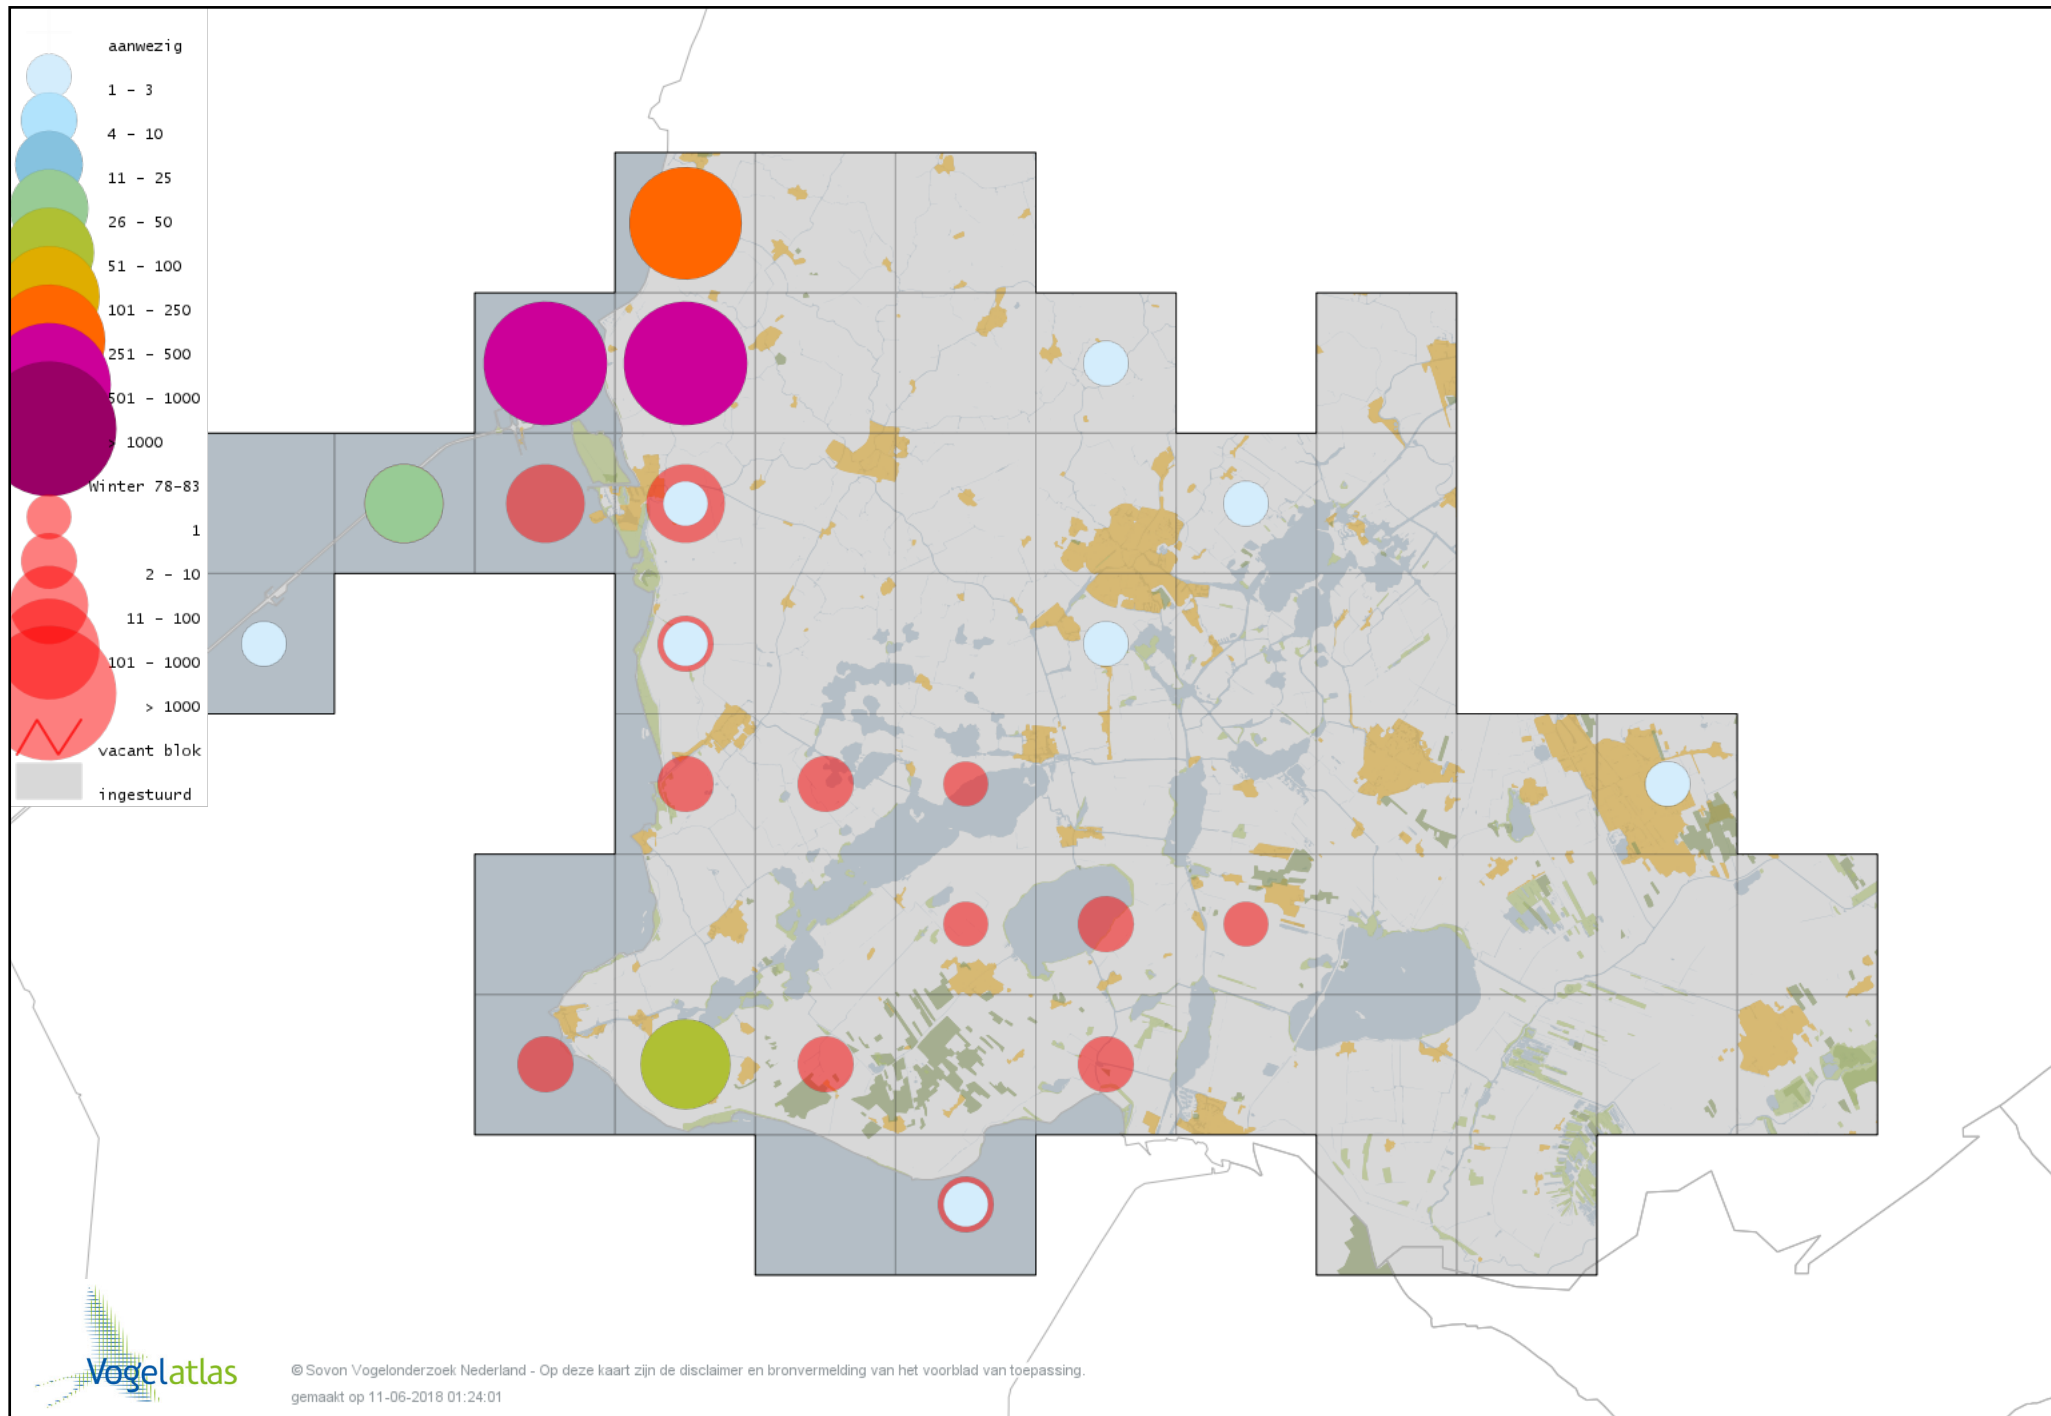

Voorlopige verspreidingskaart Kolgans winter

Voorlopige verspreidingskaart Kleine Canadese Gans (minima) winter

Voorlopige verspreidingskaart Grote Canadese Gans winter

Voorlopige verspreidingskaart Brandgans winter

Voorlopige verspreidingskaart Brandgans x Canadese Gans winter

Voorlopige verspreidingskaart hybride Brandgans x Dwerggans winter

Voorlopige verspreidingskaart Brandgans x Sneeuwgans winter

Voorlopige verspreidingskaart Roodhalsgans winter

Voorlopige verspreidingskaart Witbuikrotgans winter

Voorlopige verspreidingskaart Rotgans winter

Voorlopige verspreidingskaart Zwarte Rotgans winter

Voorlopige verspreidingskaart Nijlgans winter

Voorlopige verspreidingskaart hybride gans winter

Voorlopige verspreidingskaart Casarca winter

Voorlopige verspreidingskaart Bergeend winter

Voorlopige verspreidingskaart Krooneend winter

Voorlopige verspreidingskaart Tafeleend winter

Voorlopige verspreidingskaart Kuifeend winter