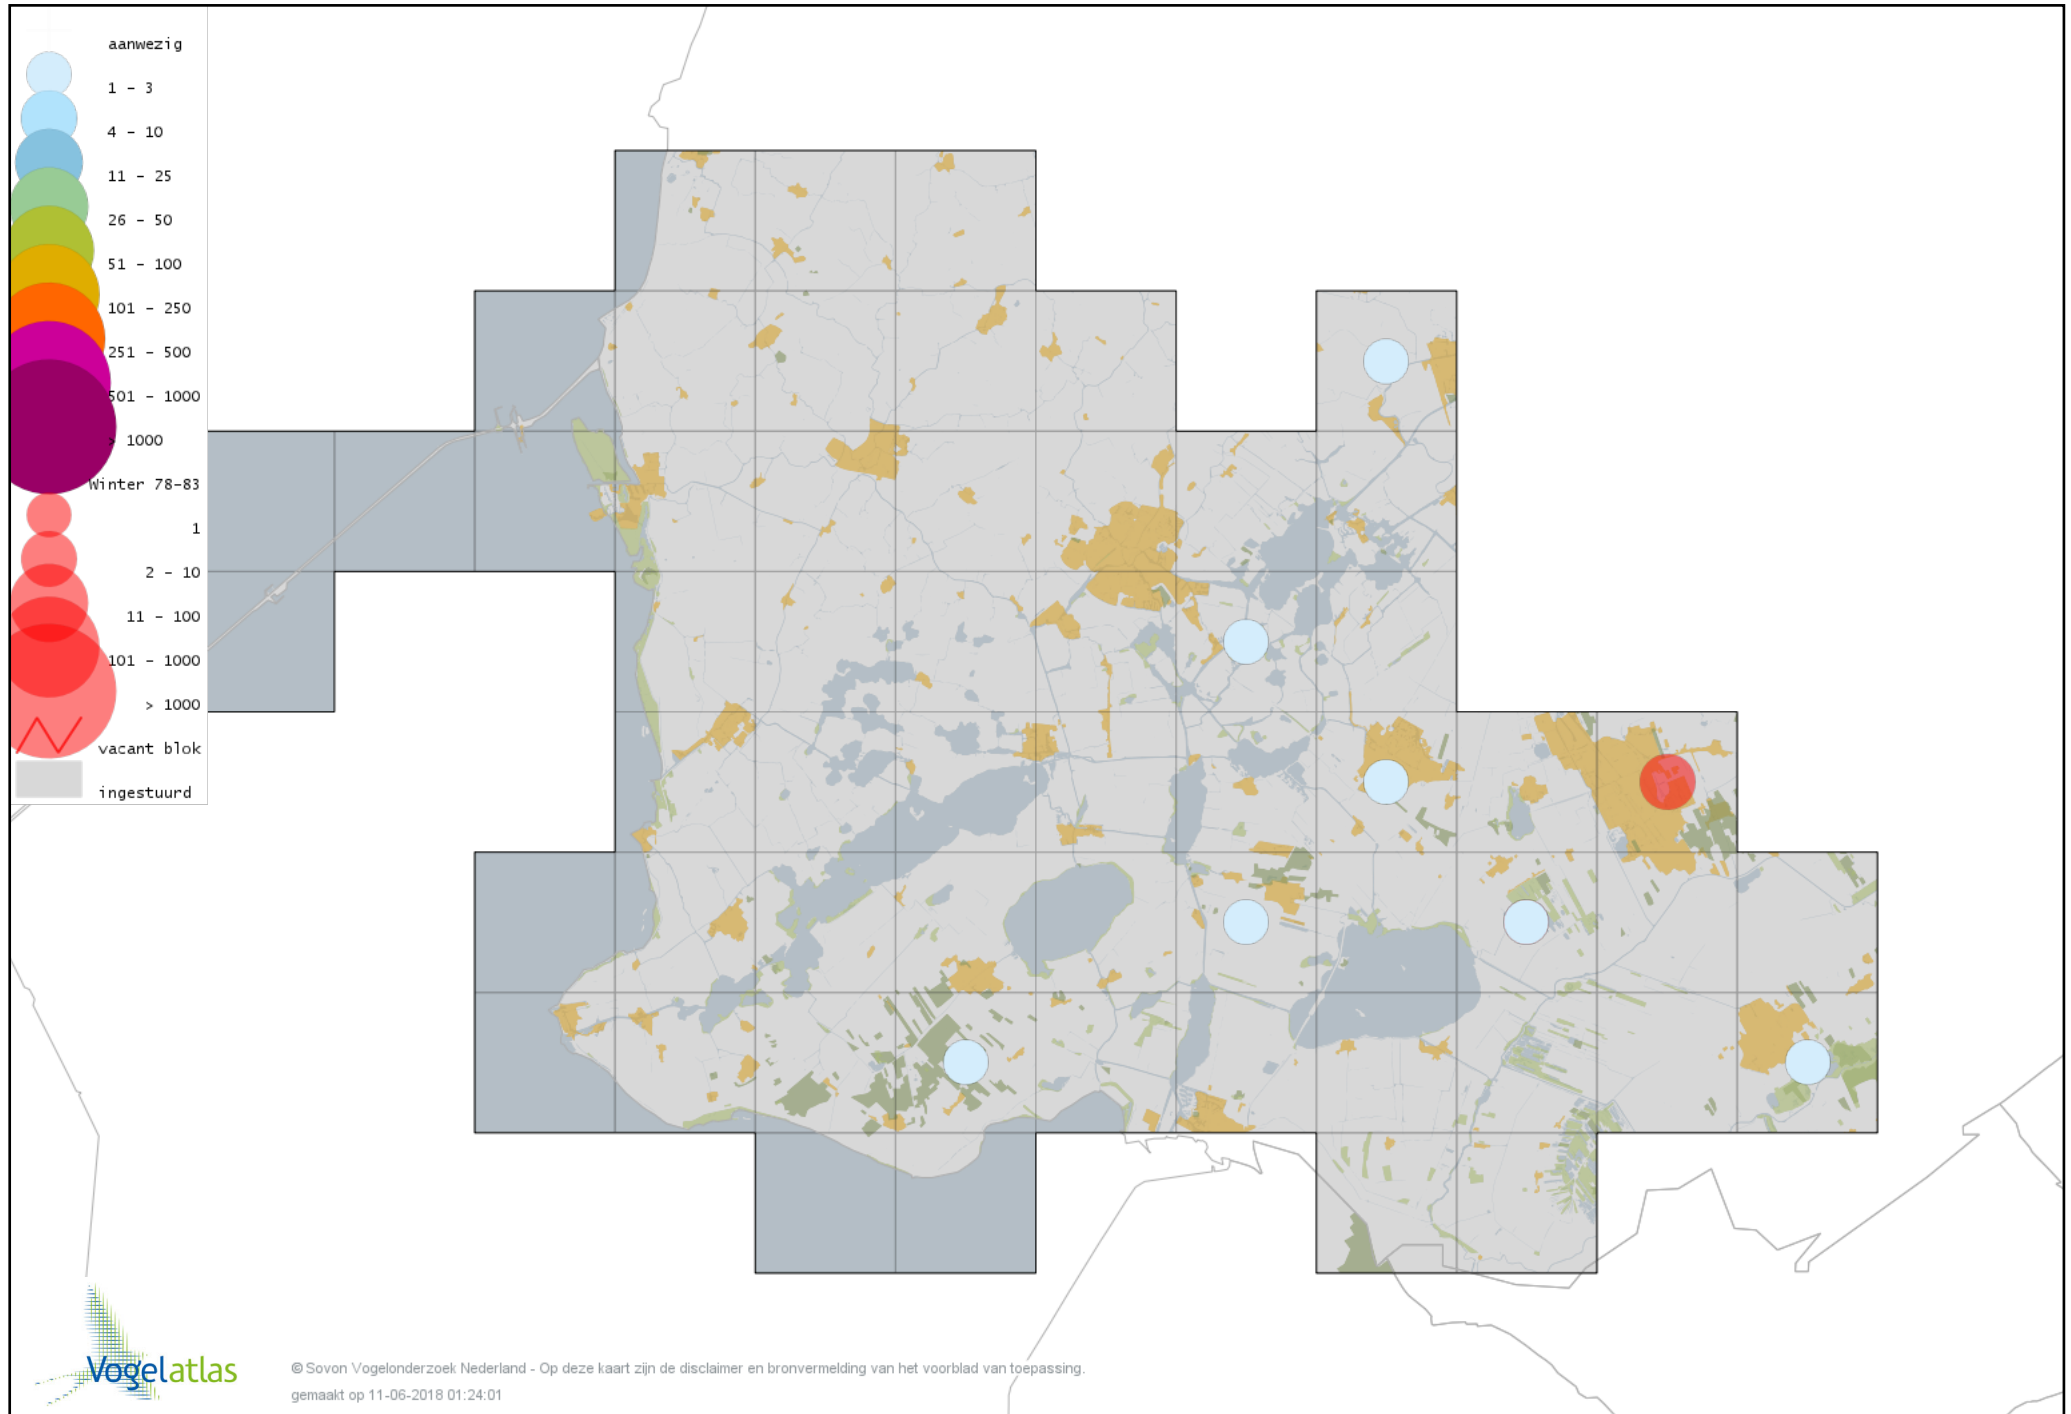

Voorlopige verspreidingskaart Kleine Bonte Specht winter