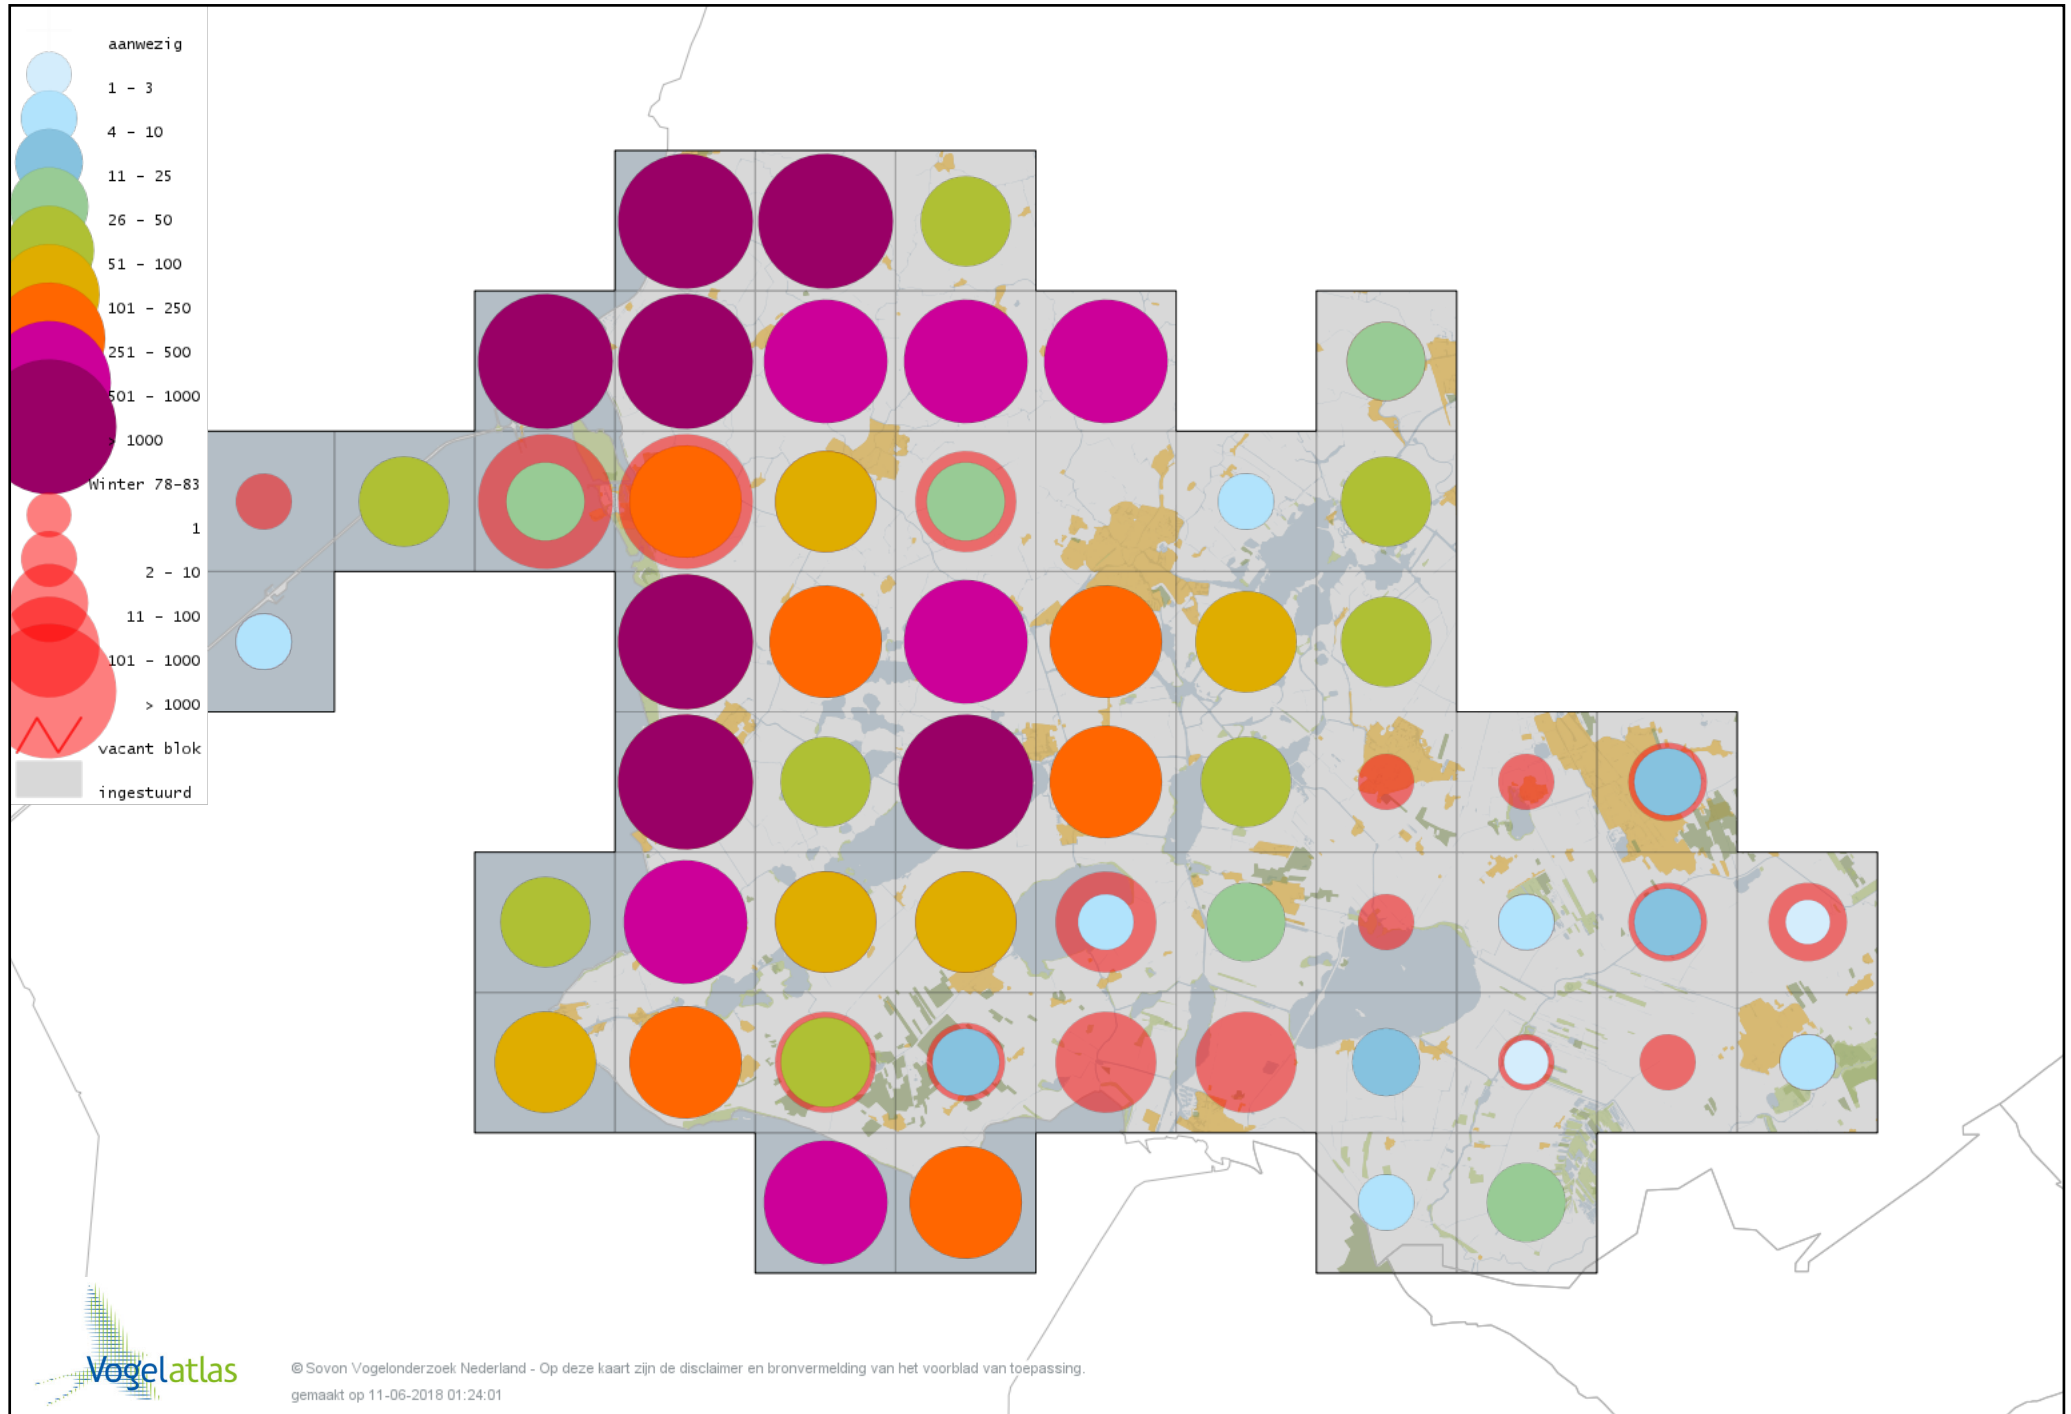

Voorlopige verspreidingskaart Kemphaan winter

Voorlopige verspreidingskaart Bokje winter

Voorlopige verspreidingskaart Watersnip winter

Voorlopige verspreidingskaart Grote Grijze Snip winter

Voorlopige verspreidingskaart Houtsnip winter

Voorlopige verspreidingskaart Grutto winter

Voorlopige verspreidingskaart IJslandse Grutto winter

Voorlopige verspreidingskaart Rosse Grutto winter

Voorlopige verspreidingskaart Wulp winter

Voorlopige verspreidingskaart Oeverloper winter

Voorlopige verspreidingskaart Witgat winter

Voorlopige verspreidingskaart Zwarte Ruiter winter

Voorlopige verspreidingskaart Groenpootruiter winter

Voorlopige verspreidingskaart Tureluur winter

Voorlopige verspreidingskaart Steenloper winter