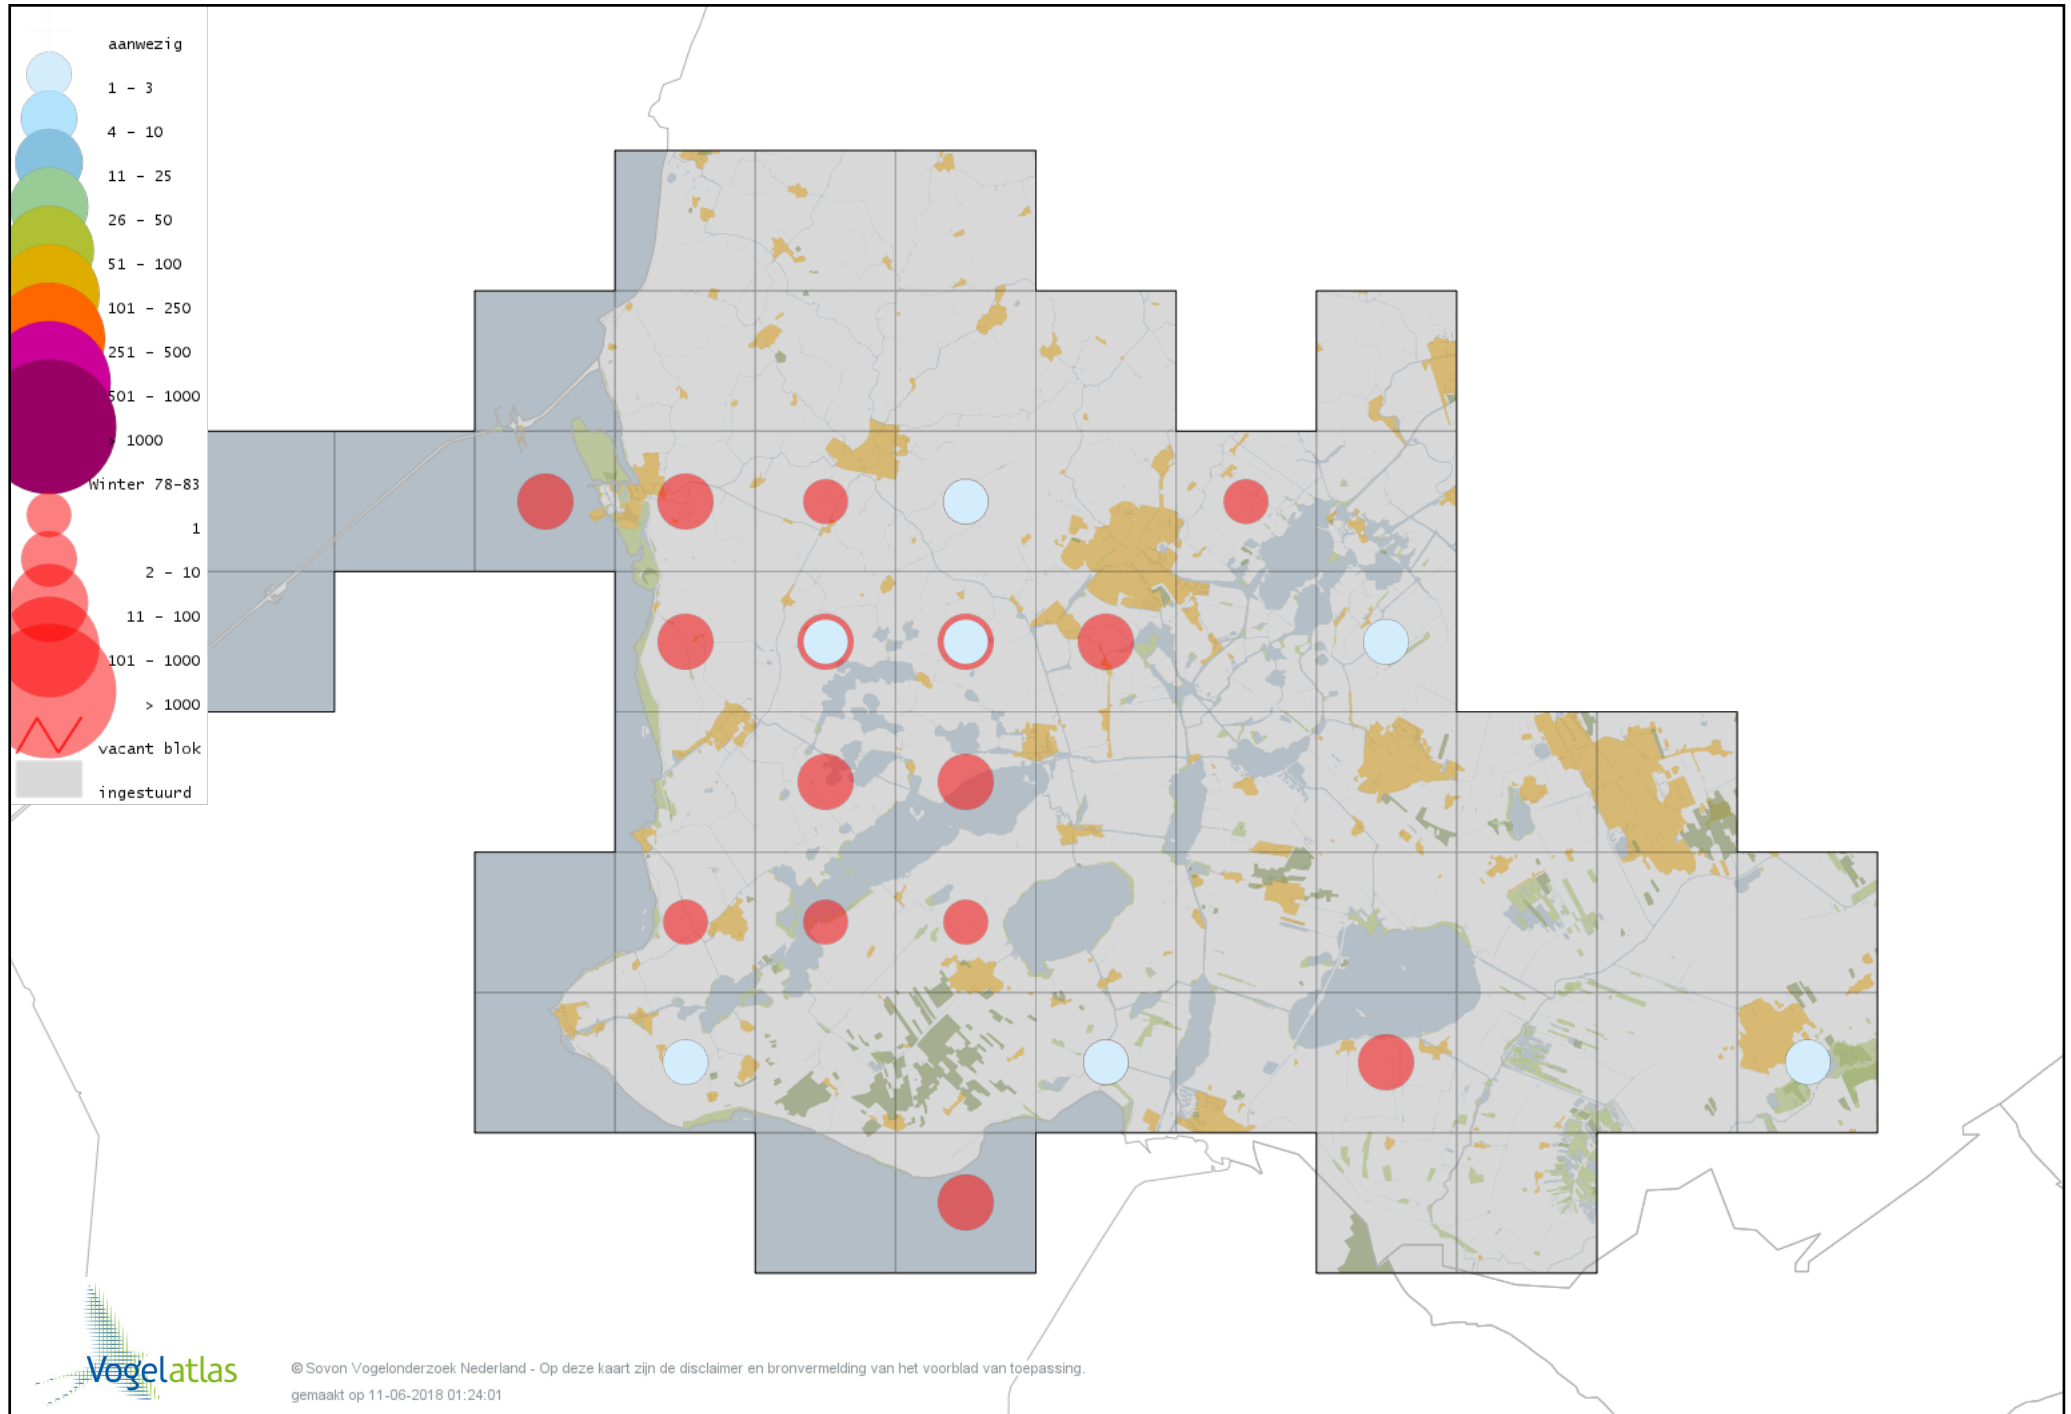

De kleurtint (blauw) is de beste referentie voor de tot nu toe waargenomen aantalsklasse.

De stipgrootte is relatief. Vergelijk daarvoor de atlasblok grootte van de legenda met die van het kaartbeeld.

Voorlopige verspreidingskaart Knobbelzwaan winter

Voorlopige verspreidingskaart Zwarte Zwaan winter

Voorlopige verspreidingskaart Zwarthalszwaan winter

Voorlopige verspreidingskaart Kleine Zwaan winter

Voorlopige verspreidingskaart Wilde Zwaan winter

Voorlopige verspreidingskaart Indische Gans winter

Voorlopige verspreidingskaart Sneeuwgans winter

Voorlopige verspreidingskaart Ross` Gans winter

Voorlopige verspreidingskaart Knobbelgans (Chinese) winter

Voorlopige verspreidingskaart Toendrarietgans winter