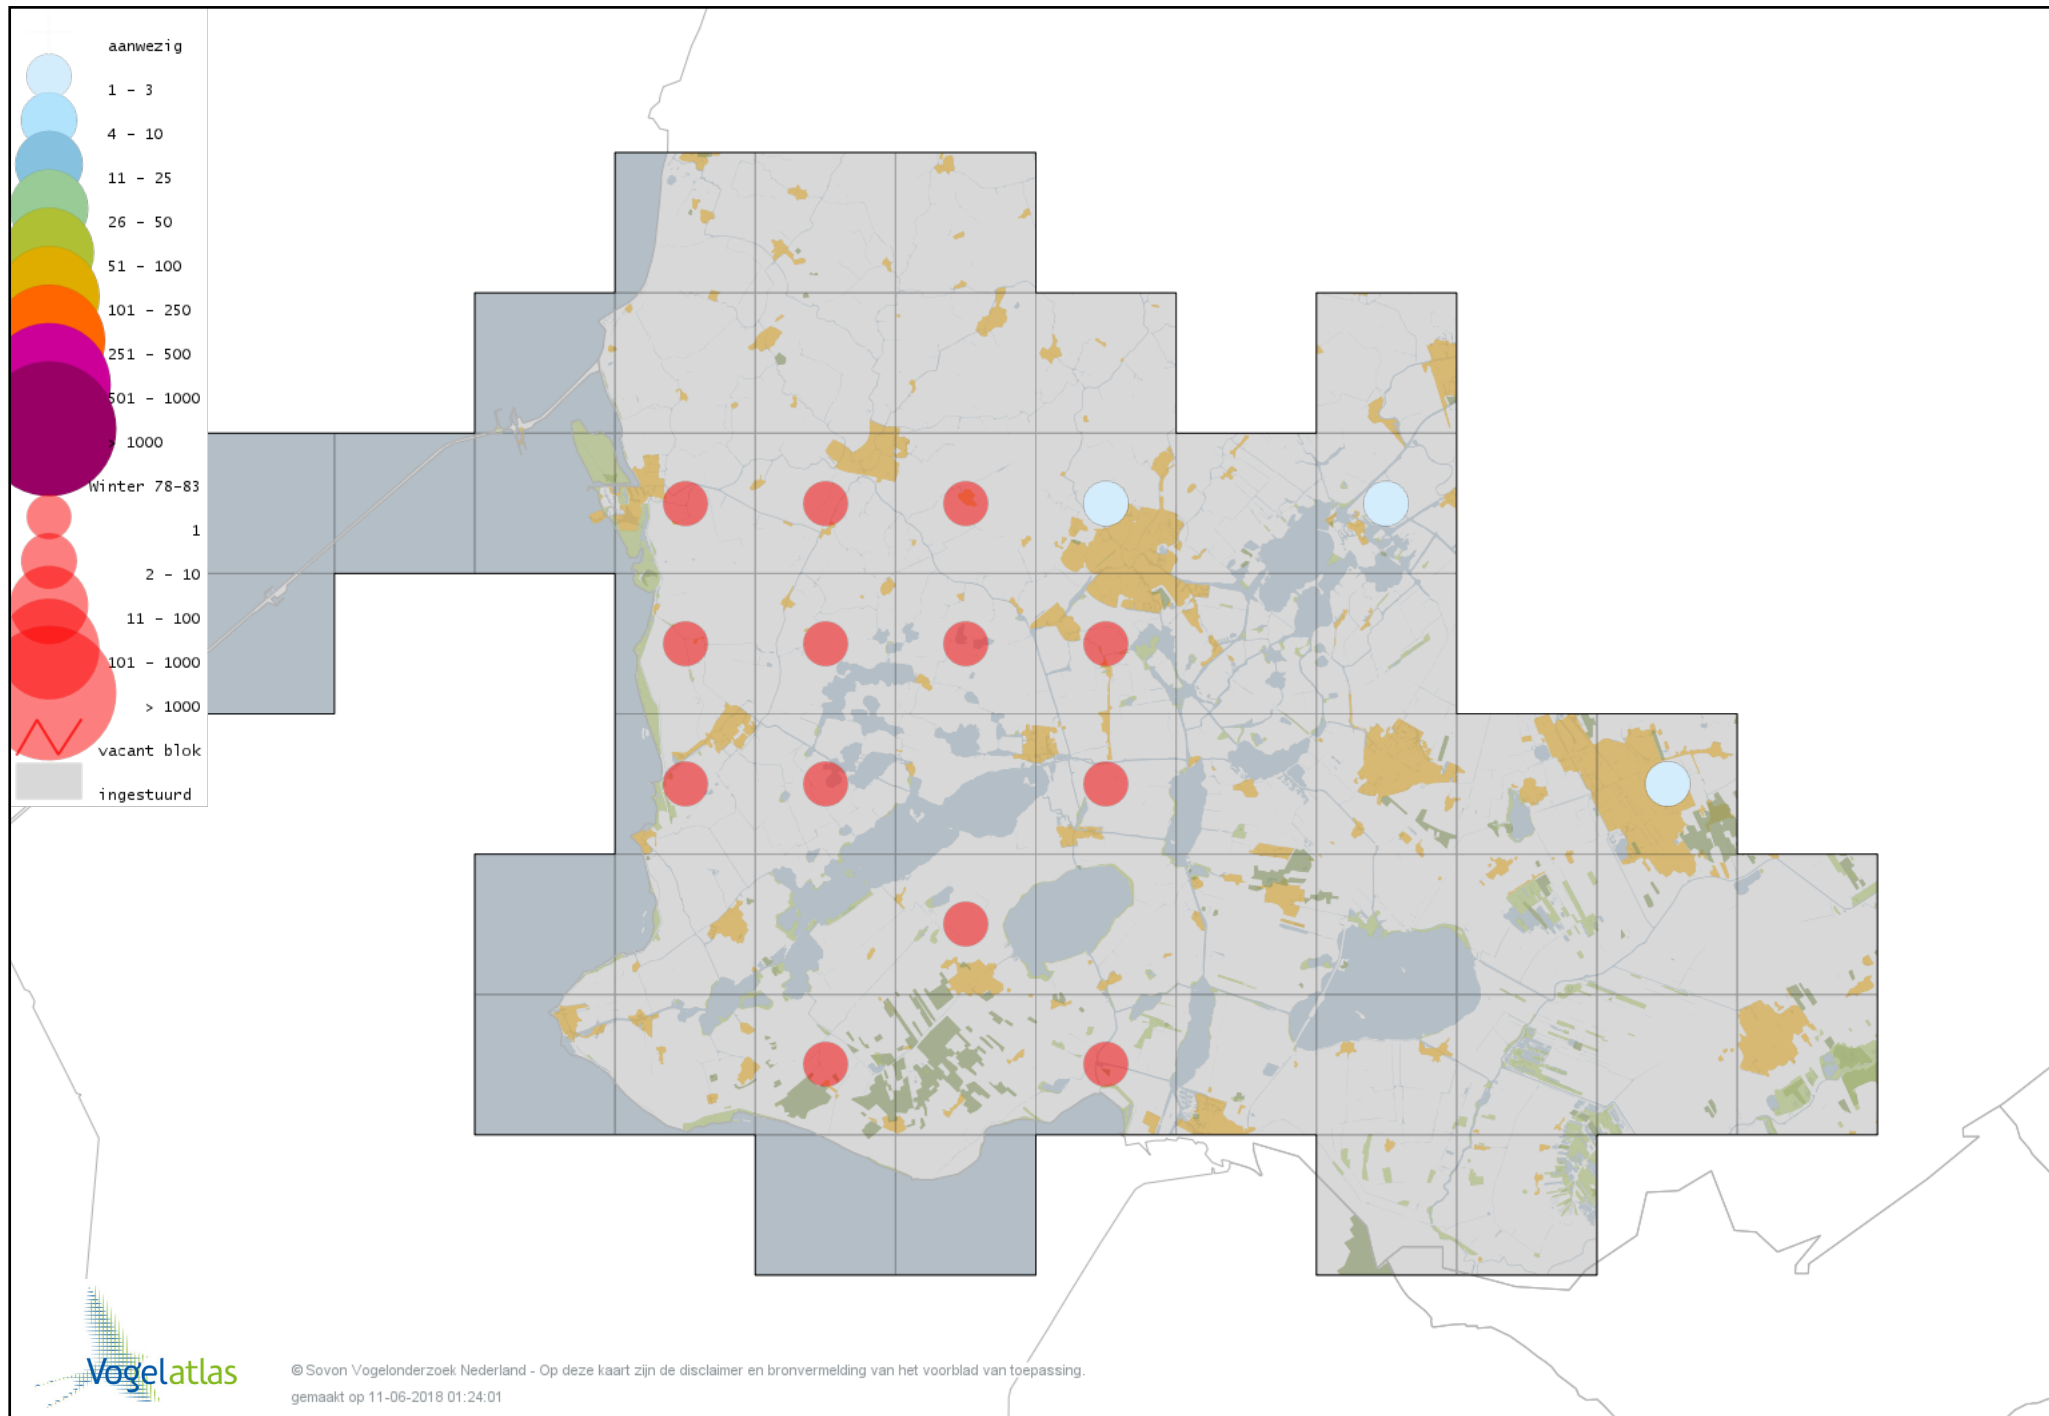

De kleurtint (blauw) is de beste referentie voor de tot nu toe waargenomen aantalsklasse.

De stipgrootte is relatief. Vergelijk daarvoor de atlasblok grootte van de legenda met die van het kaartbeeld.

Voorlopige verspreidingskaart Knobbelzwaan winter

Voorlopige verspreidingskaart Zwarte Zwaan winter

Voorlopige verspreidingskaart Zwarthalszwaan winter

Voorlopige verspreidingskaart Kleine Zwaan winter

Voorlopige verspreidingskaart Wilde Zwaan winter

Voorlopige verspreidingskaart Indische Gans winter

Voorlopige verspreidingskaart Sneeuwgans winter

Voorlopige verspreidingskaart Ross` Gans winter

Voorlopige verspreidingskaart Knobbelgans (Chinese) winter

Voorlopige verspreidingskaart Toendrarietgans winter