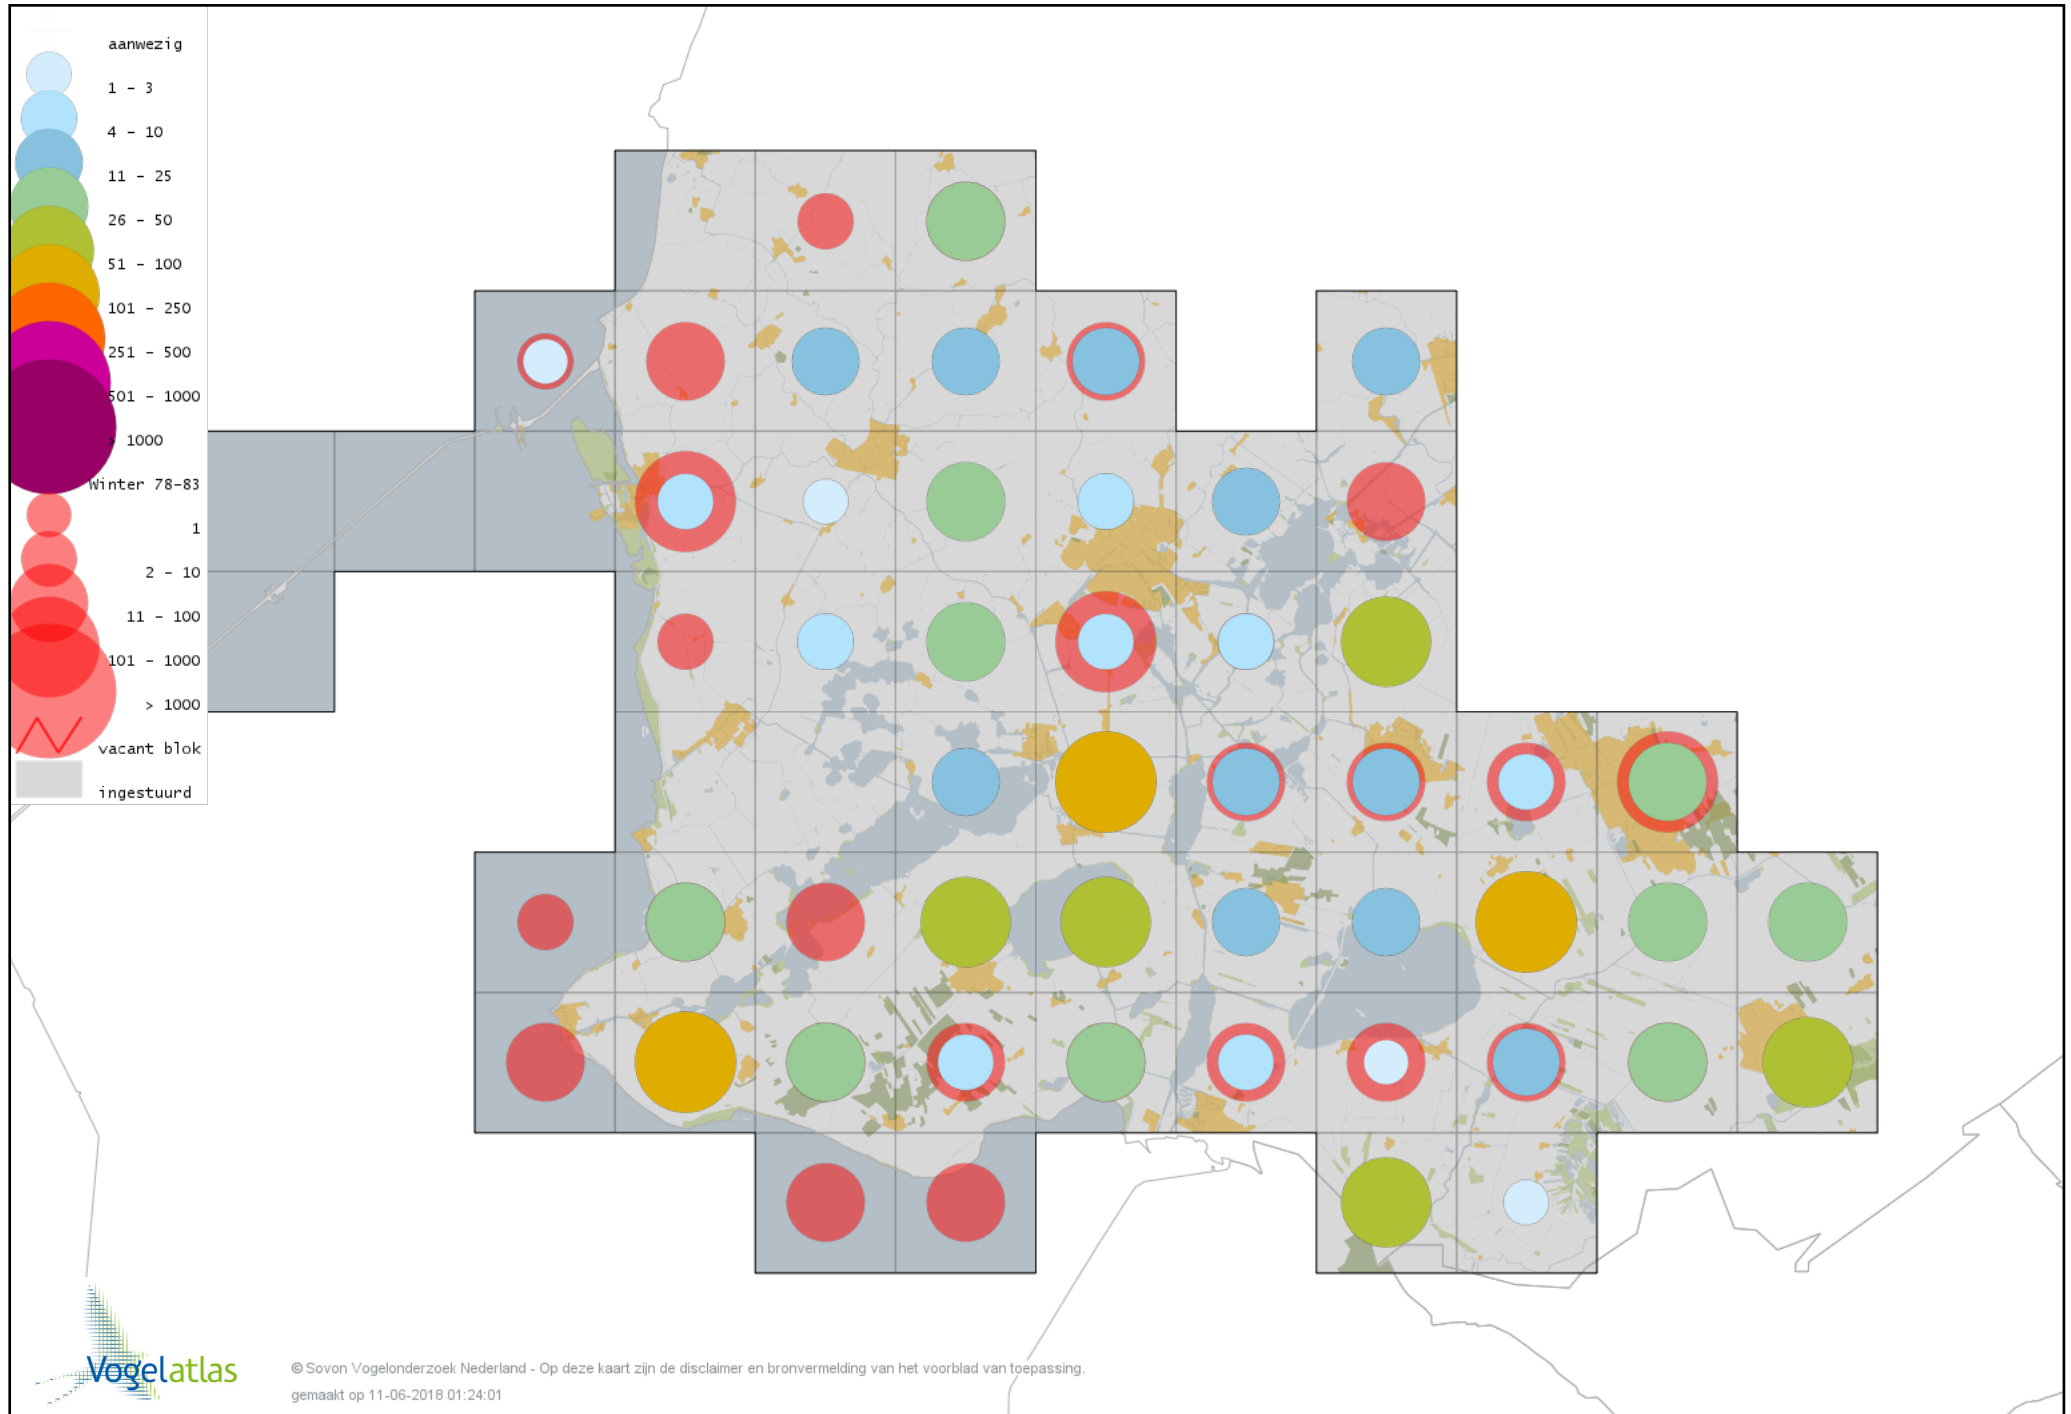

Voorlopige verspreidingskaart Roodborsttapuit winter

Voorlopige verspreidingskaart Heggenmus winter

Voorlopige verspreidingskaart Huismus winter

Voorlopige verspreidingskaart Ringmus winter

Voorlopige verspreidingskaart Grote Gele Kwikstaart winter

Voorlopige verspreidingskaart Witte Kwikstaart winter

Voorlopige verspreidingskaart Graspieper winter

Voorlopige verspreidingskaart Oeverpieper winter

Voorlopige verspreidingskaart Waterpieper winter

Voorlopige verspreidingskaart Vink winter