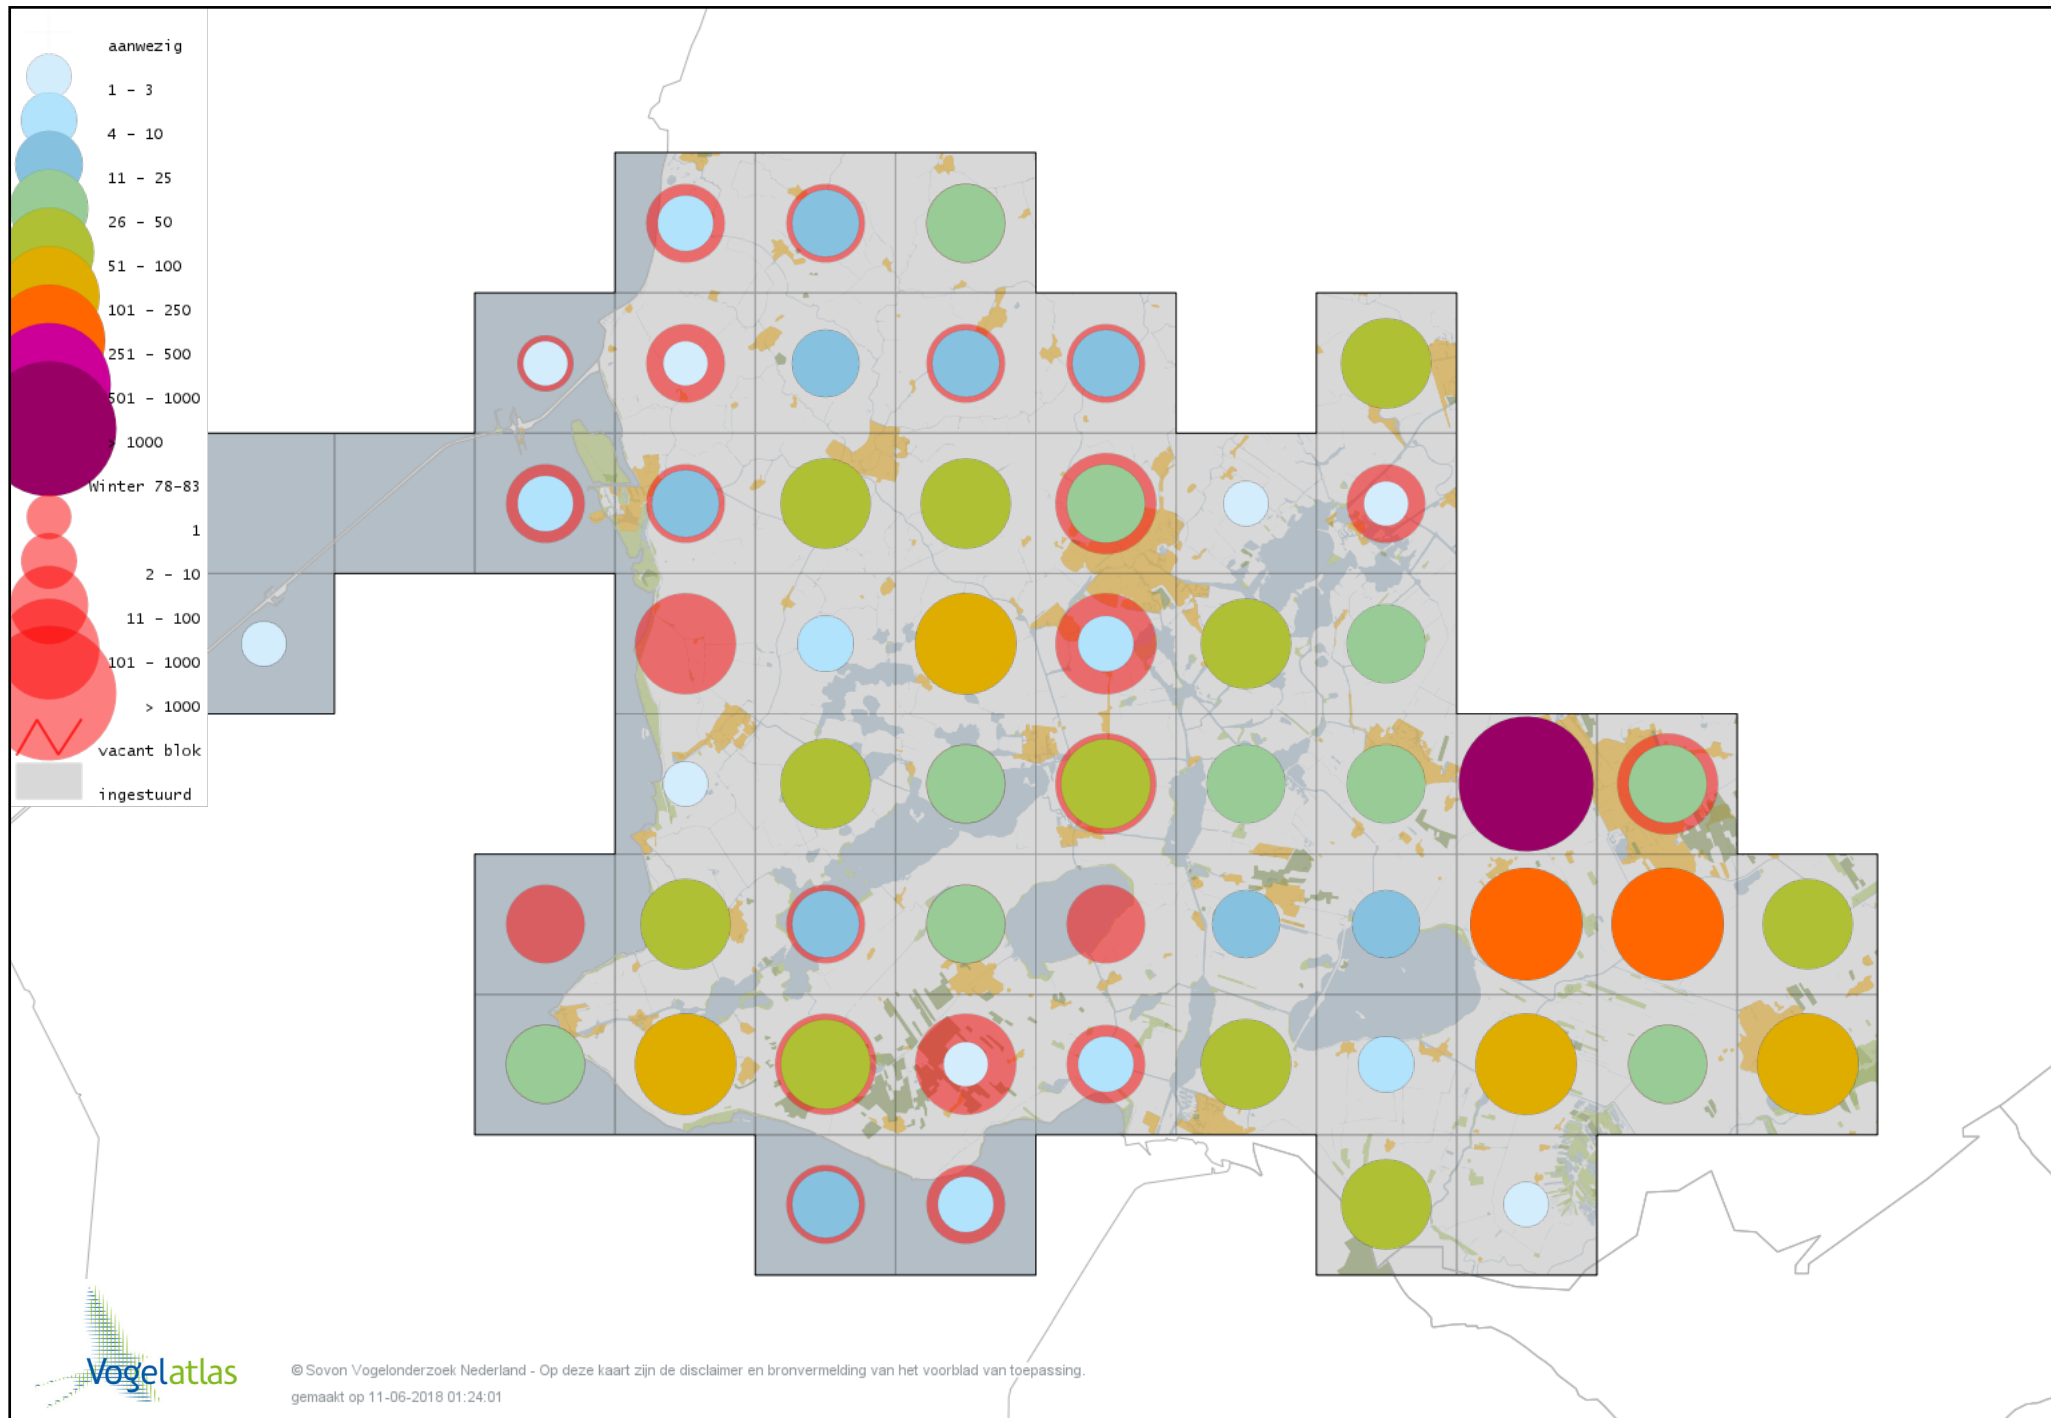

Voorlopige verspreidingskaart Houtduif winter