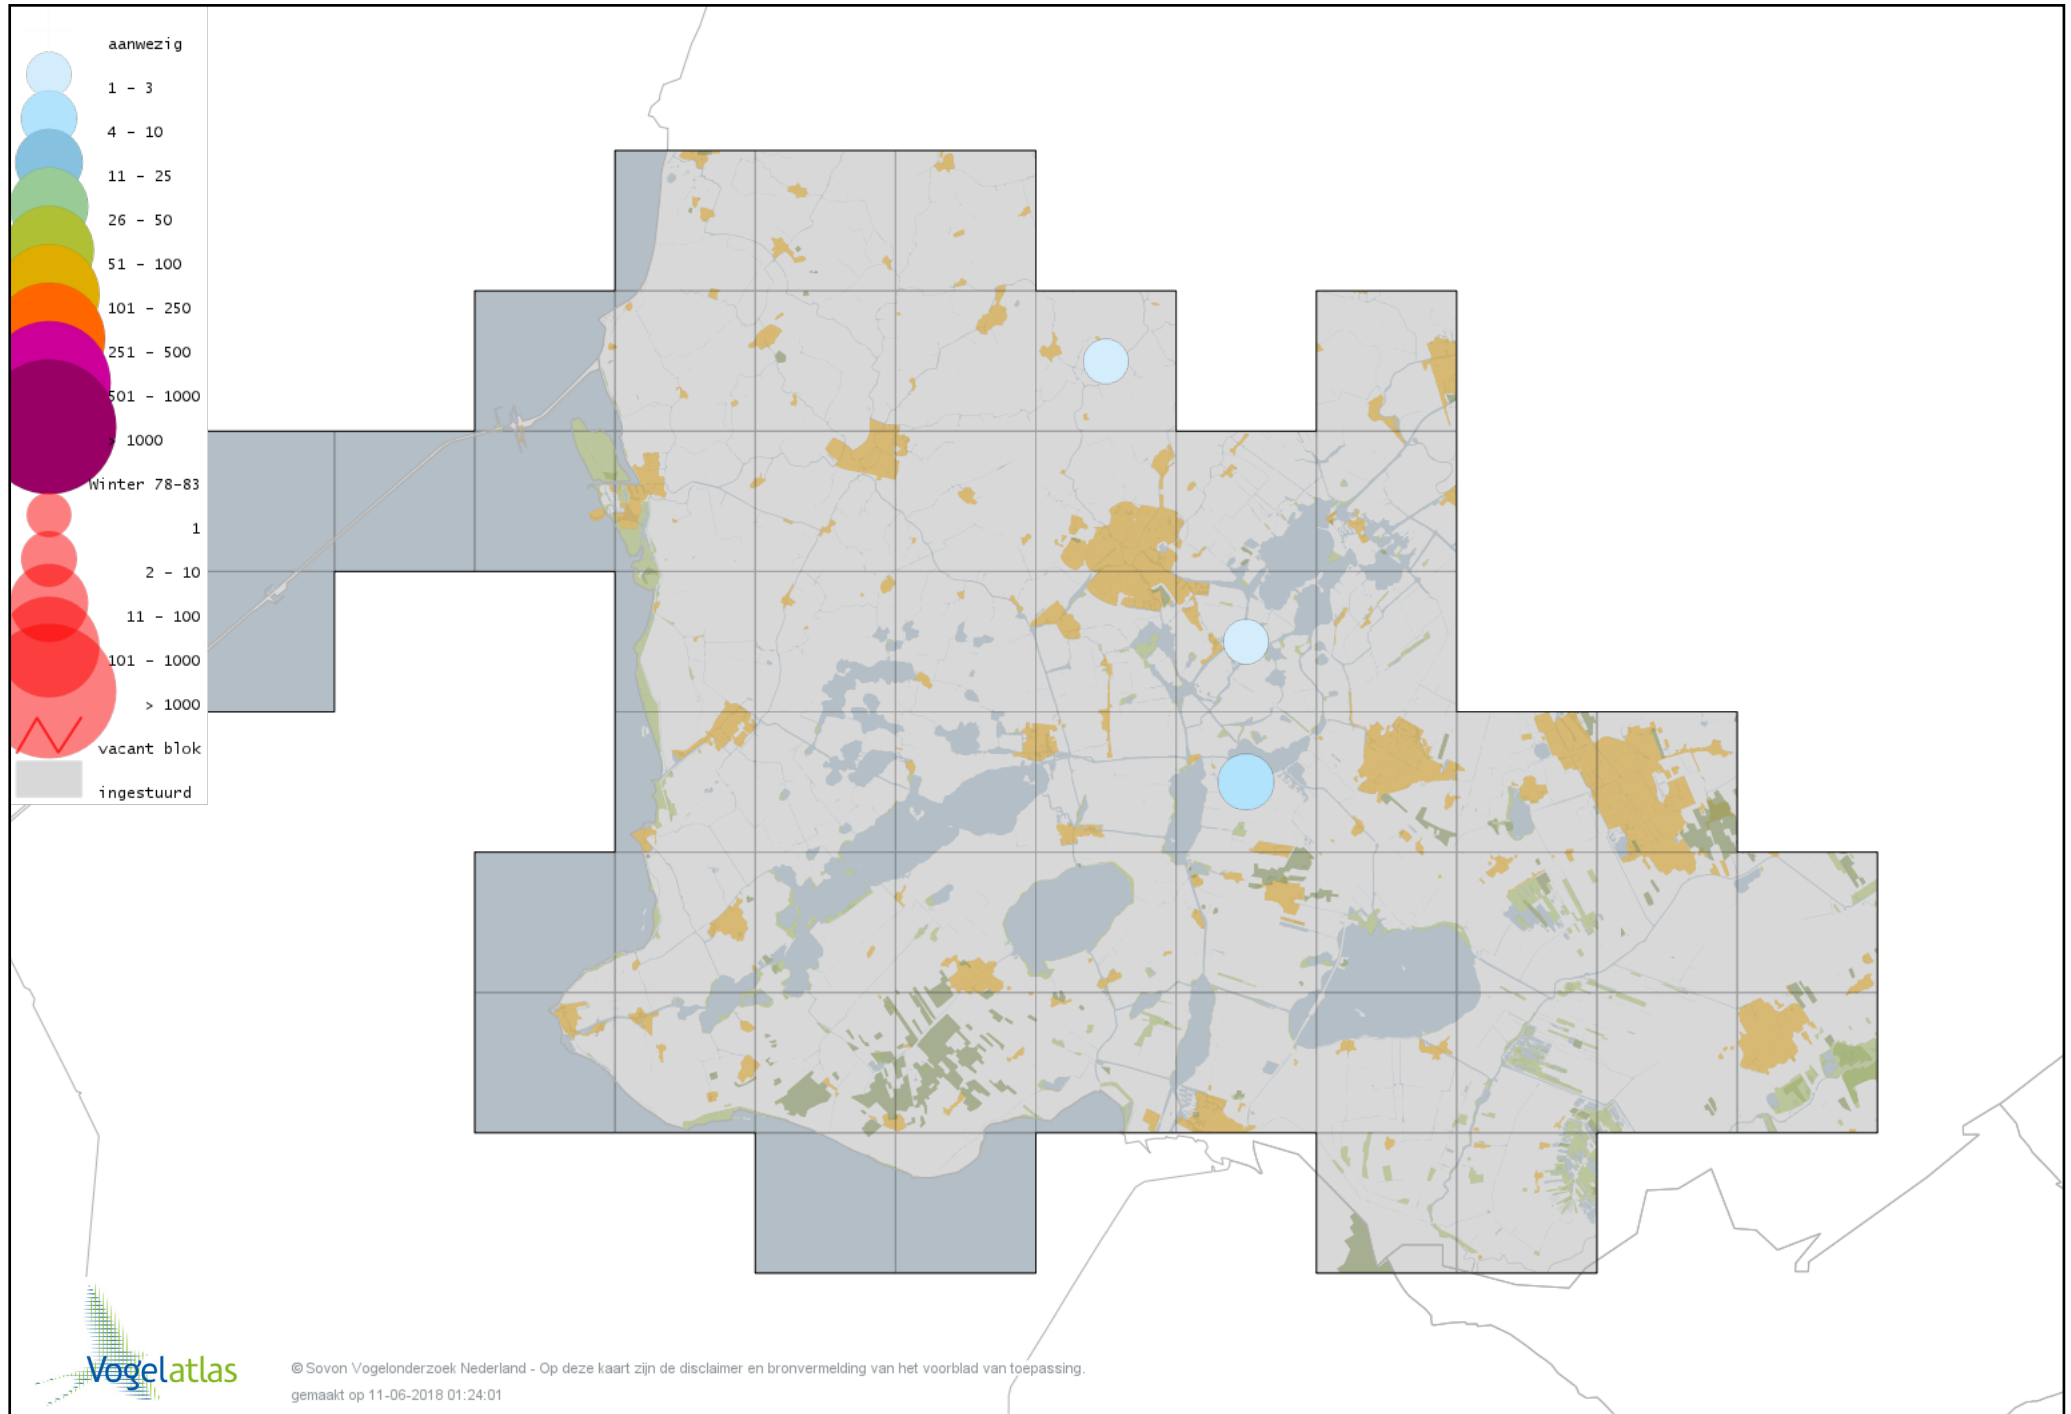

De kleurtint (blauw) is de beste referentie voor de tot nu toe waargenomen aantalsklasse.

De stipgrootte is relatief. Vergelijk daarvoor de atlasblok grootte van de legenda met die van het kaartbeeld.

Voorlopige verspreidingskaart Knobbelzwaan winter

Voorlopige verspreidingskaart Zwarte Zwaan winter

Voorlopige verspreidingskaart Zwarthalszwaan winter

Voorlopige verspreidingskaart Kleine Zwaan winter

Voorlopige verspreidingskaart Wilde Zwaan winter

Voorlopige verspreidingskaart Indische Gans winter

Voorlopige verspreidingskaart Sneeuwgans winter

Voorlopige verspreidingskaart Ross` Gans winter

Voorlopige verspreidingskaart Knobbelgans (Chinese) winter

Voorlopige verspreidingskaart Toendrarietgans winter