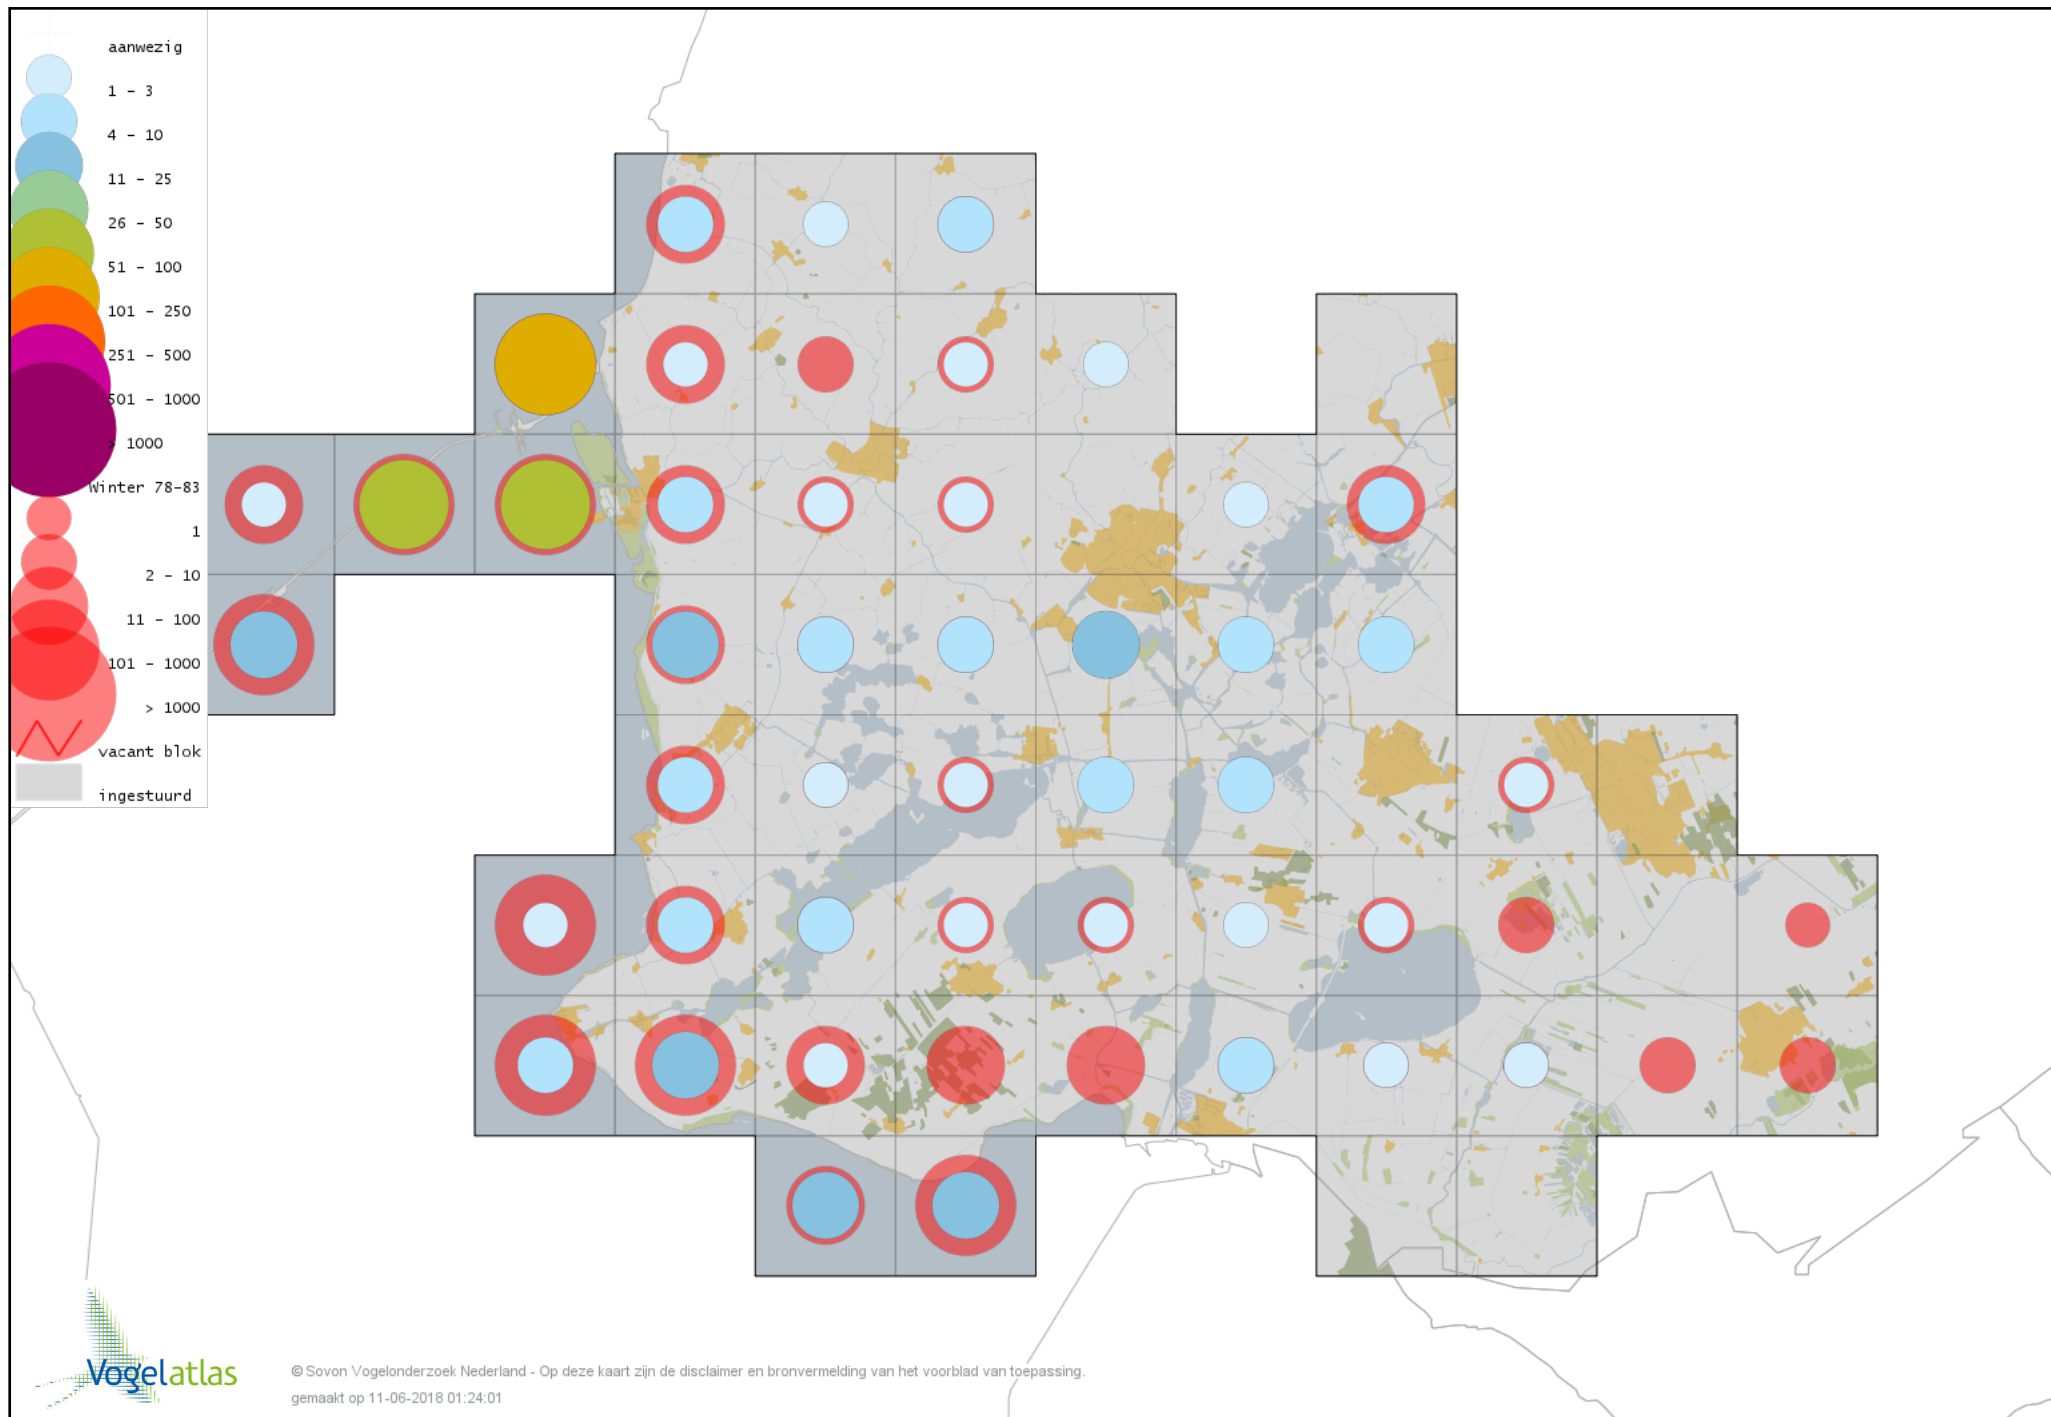

Voorlopige verspreidingskaart Geelpootmeeuw winter

Voorlopige verspreidingskaart Pontische Meeuw winter

Voorlopige verspreidingskaart Kleine Burgemeester winter

Voorlopige verspreidingskaart Grote Burgemeester winter

Voorlopige verspreidingskaart Grote Mantelmeeuw winter

Voorlopige verspreidingskaart Zeekoet winter

Voorlopige verspreidingskaart Kleine Alk winter

Voorlopige verspreidingskaart Stadsduif winter

Voorlopige verspreidingskaart Holenduif winter