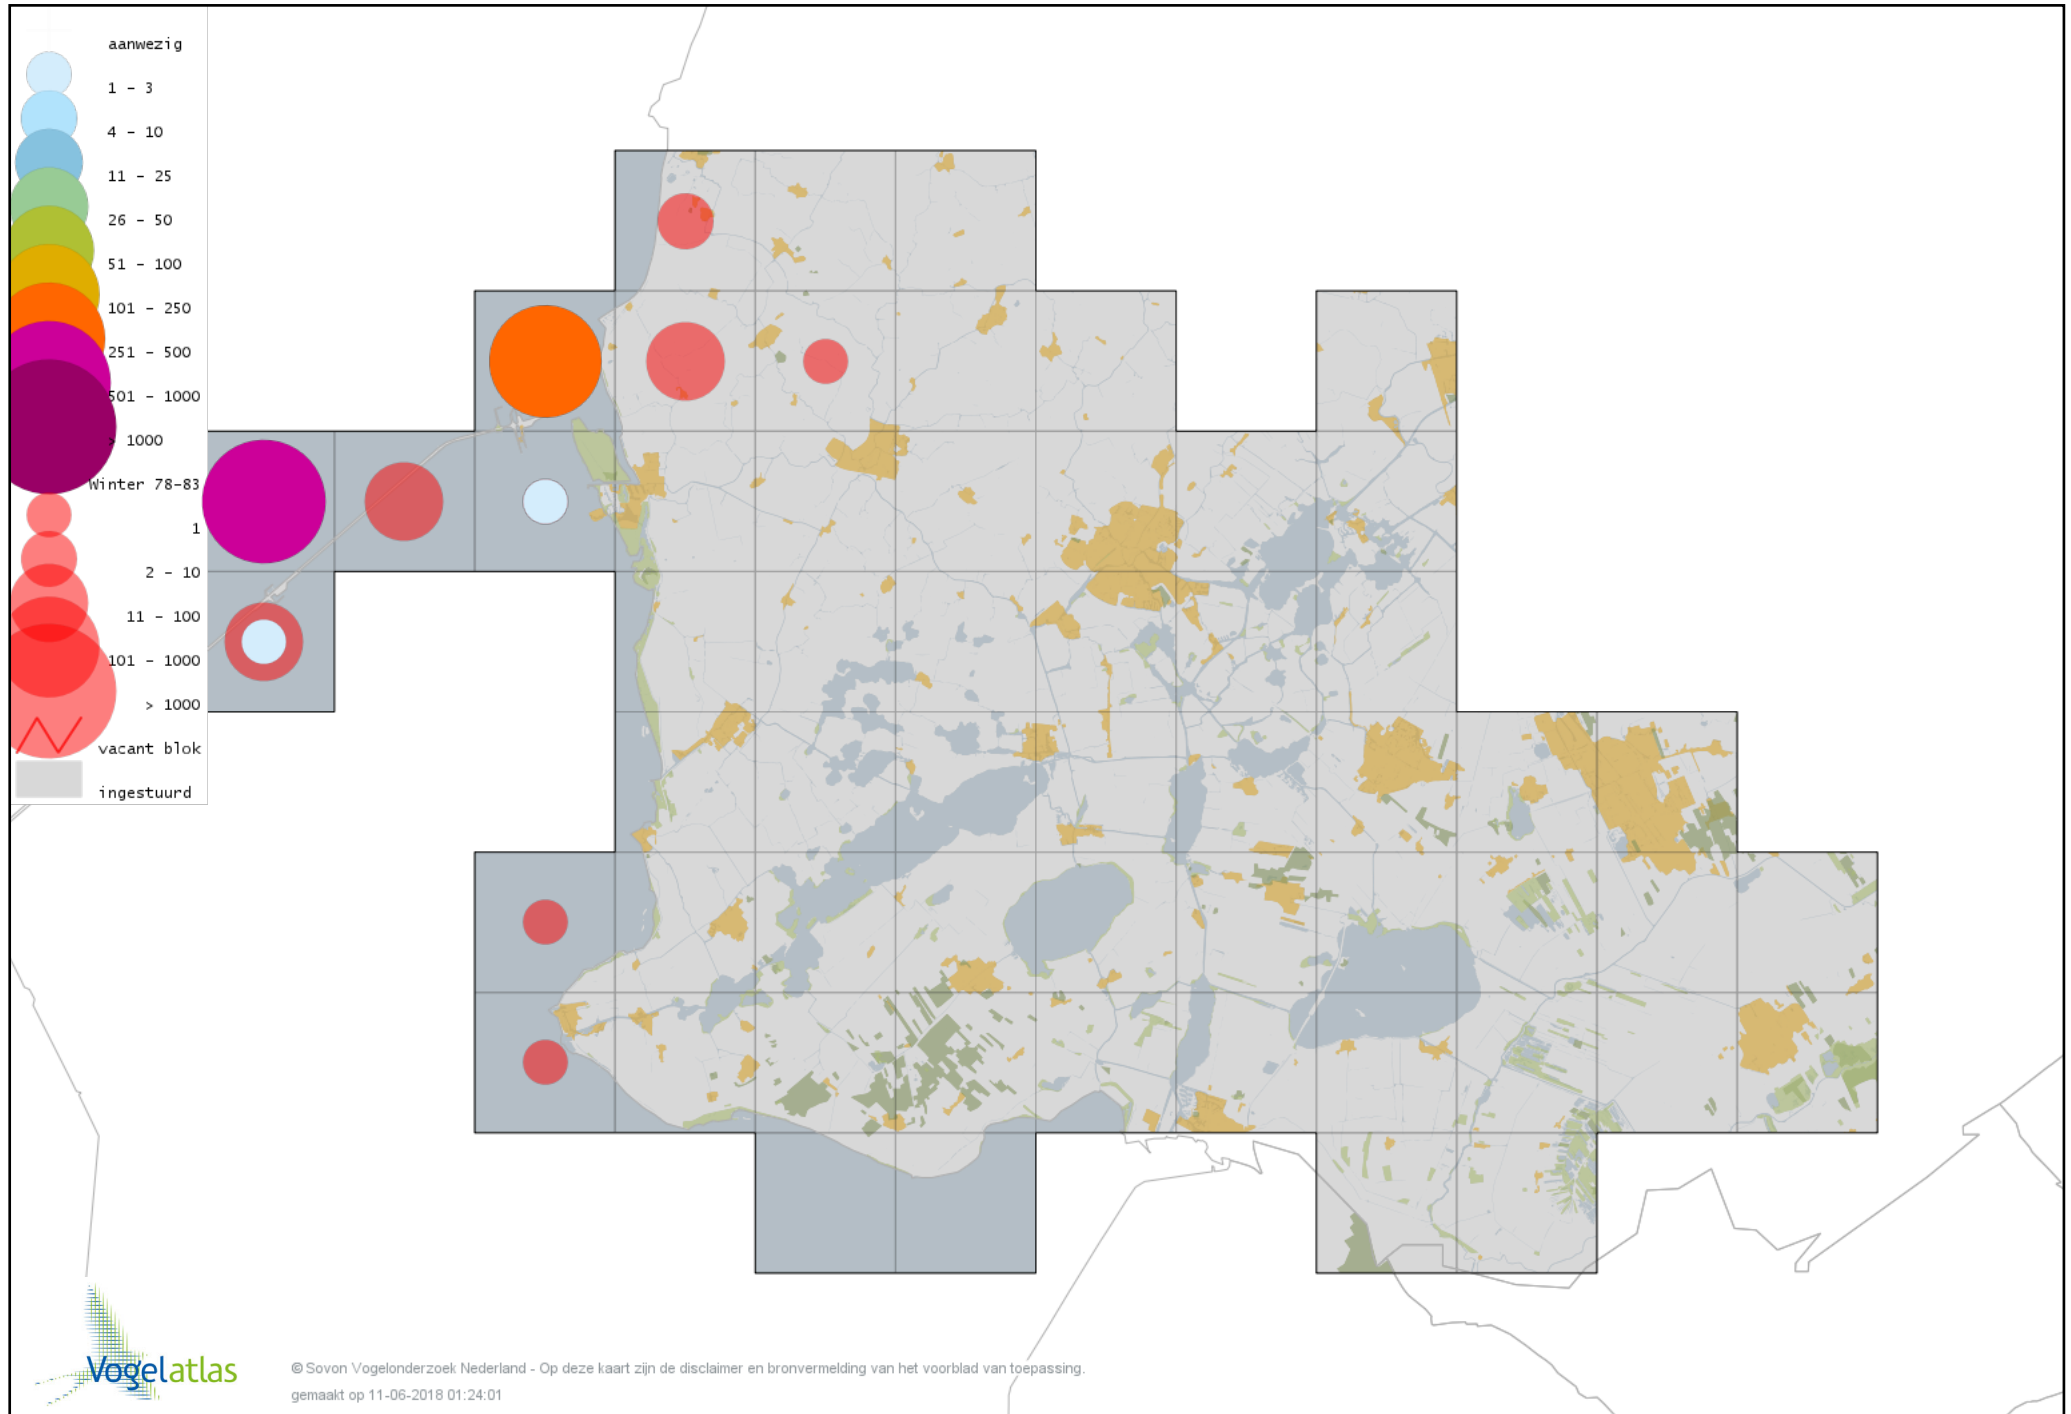

Voorlopige verspreidingskaart Kuifeend x Tafeleend winter

Voorlopige verspreidingskaart Topper winter

Voorlopige verspreidingskaart Muskuseend winter

Voorlopige verspreidingskaart Carolina-eend winter

Voorlopige verspreidingskaart Mandarijneend winter

Voorlopige verspreidingskaart Manengans winter

Voorlopige verspreidingskaart Rosse Stekelstaart winter

Voorlopige verspreidingskaart Eider winter

Voorlopige verspreidingskaart Zwarte Zee-eend winter

Voorlopige verspreidingskaart Grote Zee-eend winter

Voorlopige verspreidingskaart IJseend winter

Voorlopige verspreidingskaart Nonnetje winter

Voorlopige verspreidingskaart Buffelkopeend winter

Voorlopige verspreidingskaart Brilduiker winter

Voorlopige verspreidingskaart Grote Zaagbek winter

Voorlopige verspreidingskaart Middelste Zaagbek winter

Voorlopige verspreidingskaart Ringtaling winter

Voorlopige verspreidingskaart Krakeend winter

Voorlopige verspreidingskaart Smient winter

Voorlopige verspreidingskaart Slobeend winter