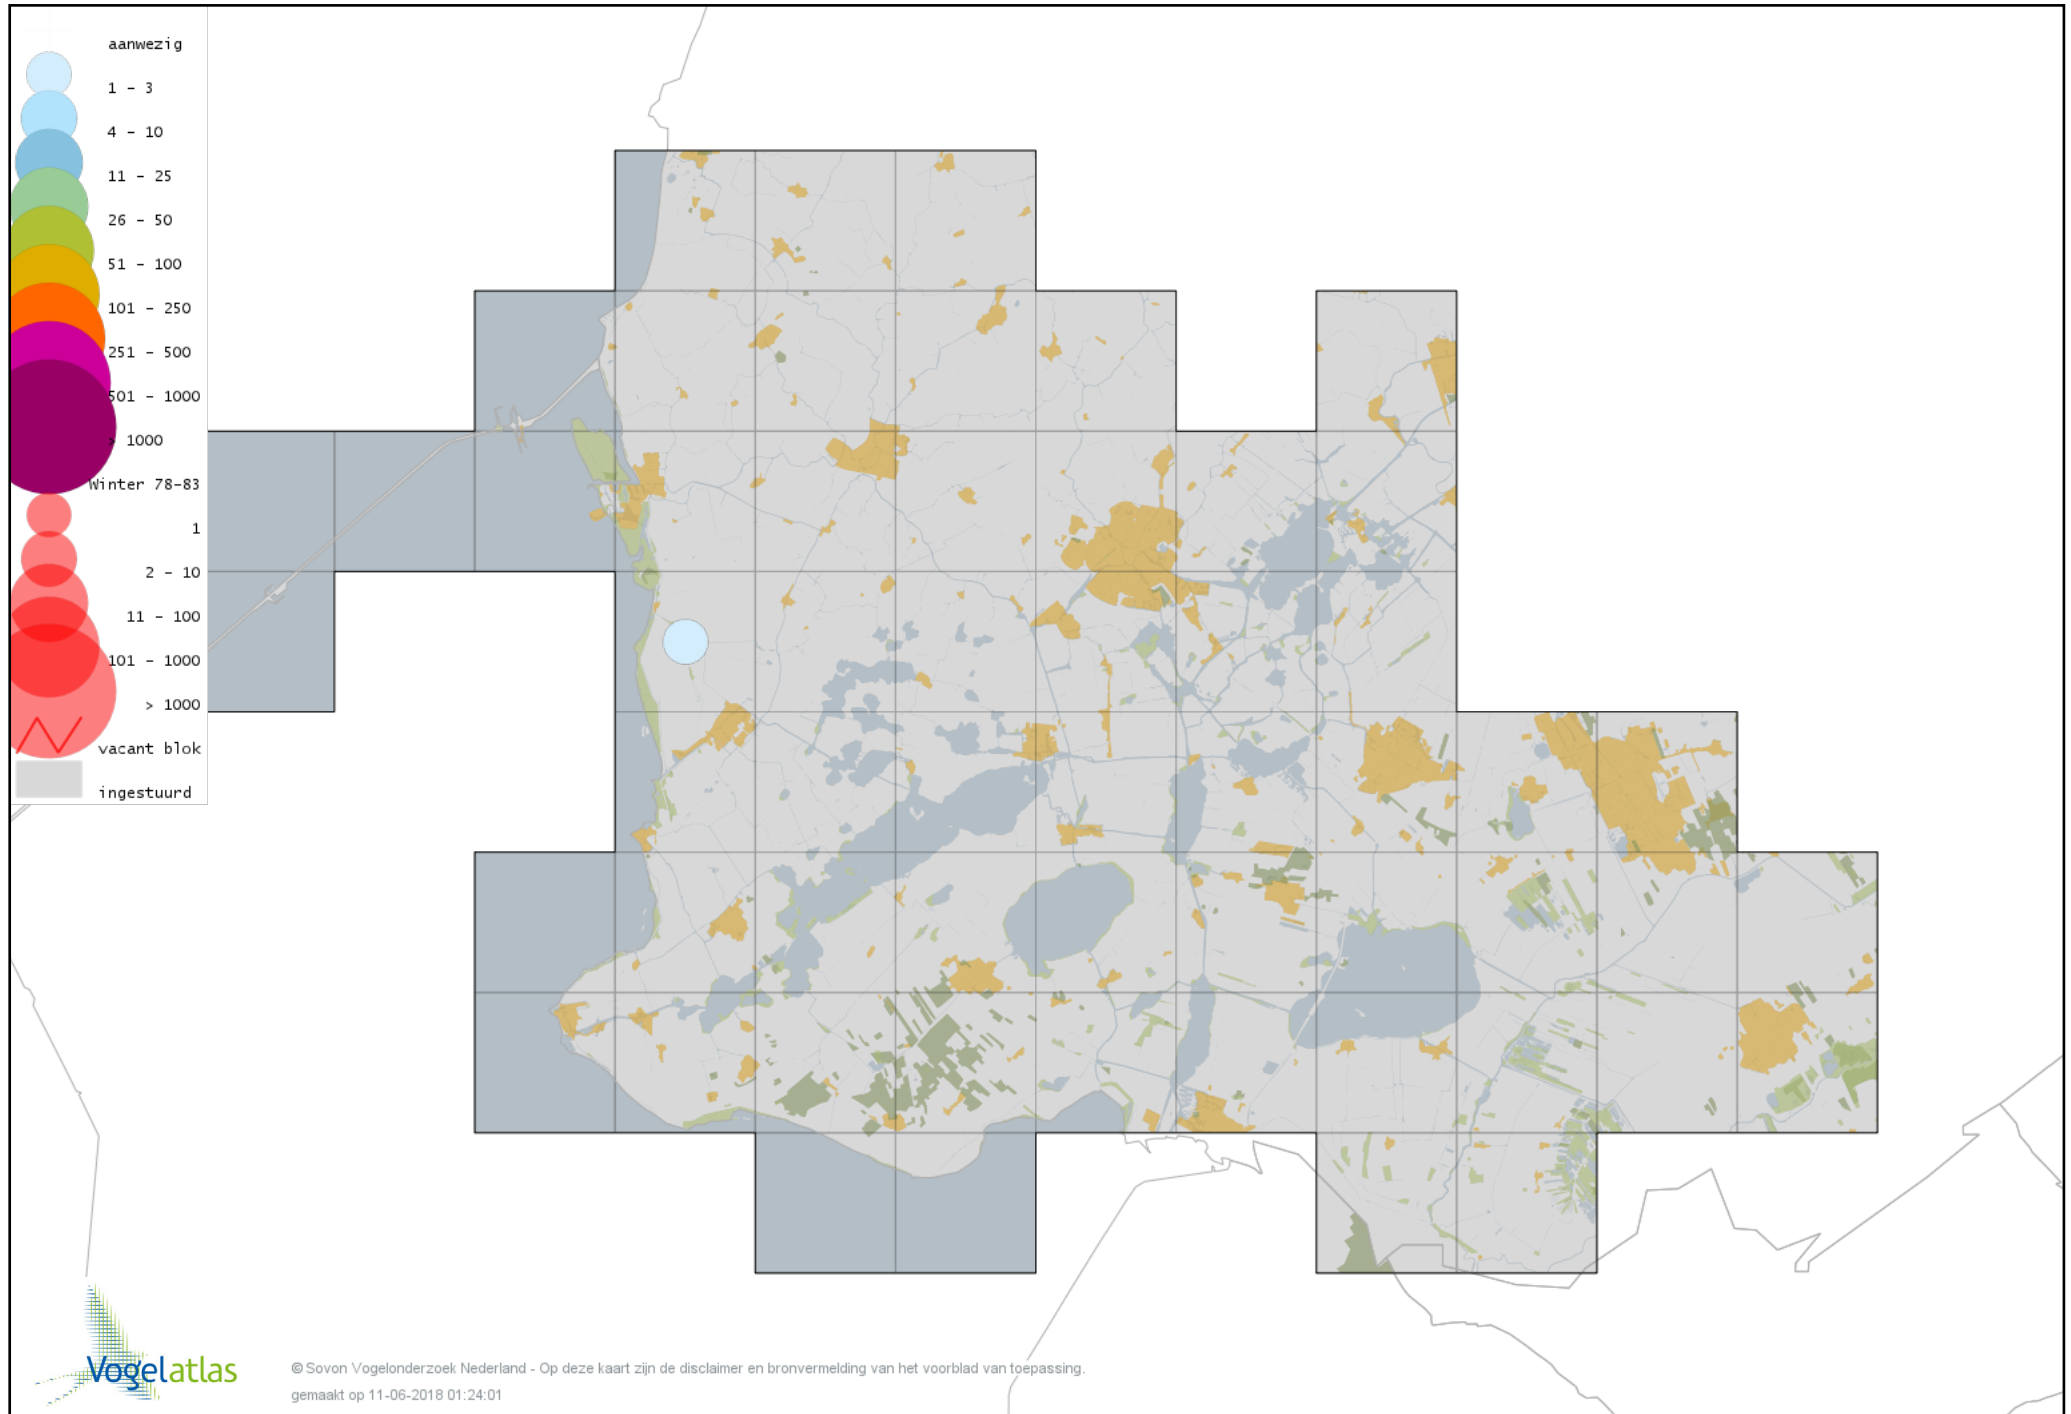

Voorlopige verspreidingskaart hybride Brandgans x Dwerggans winter