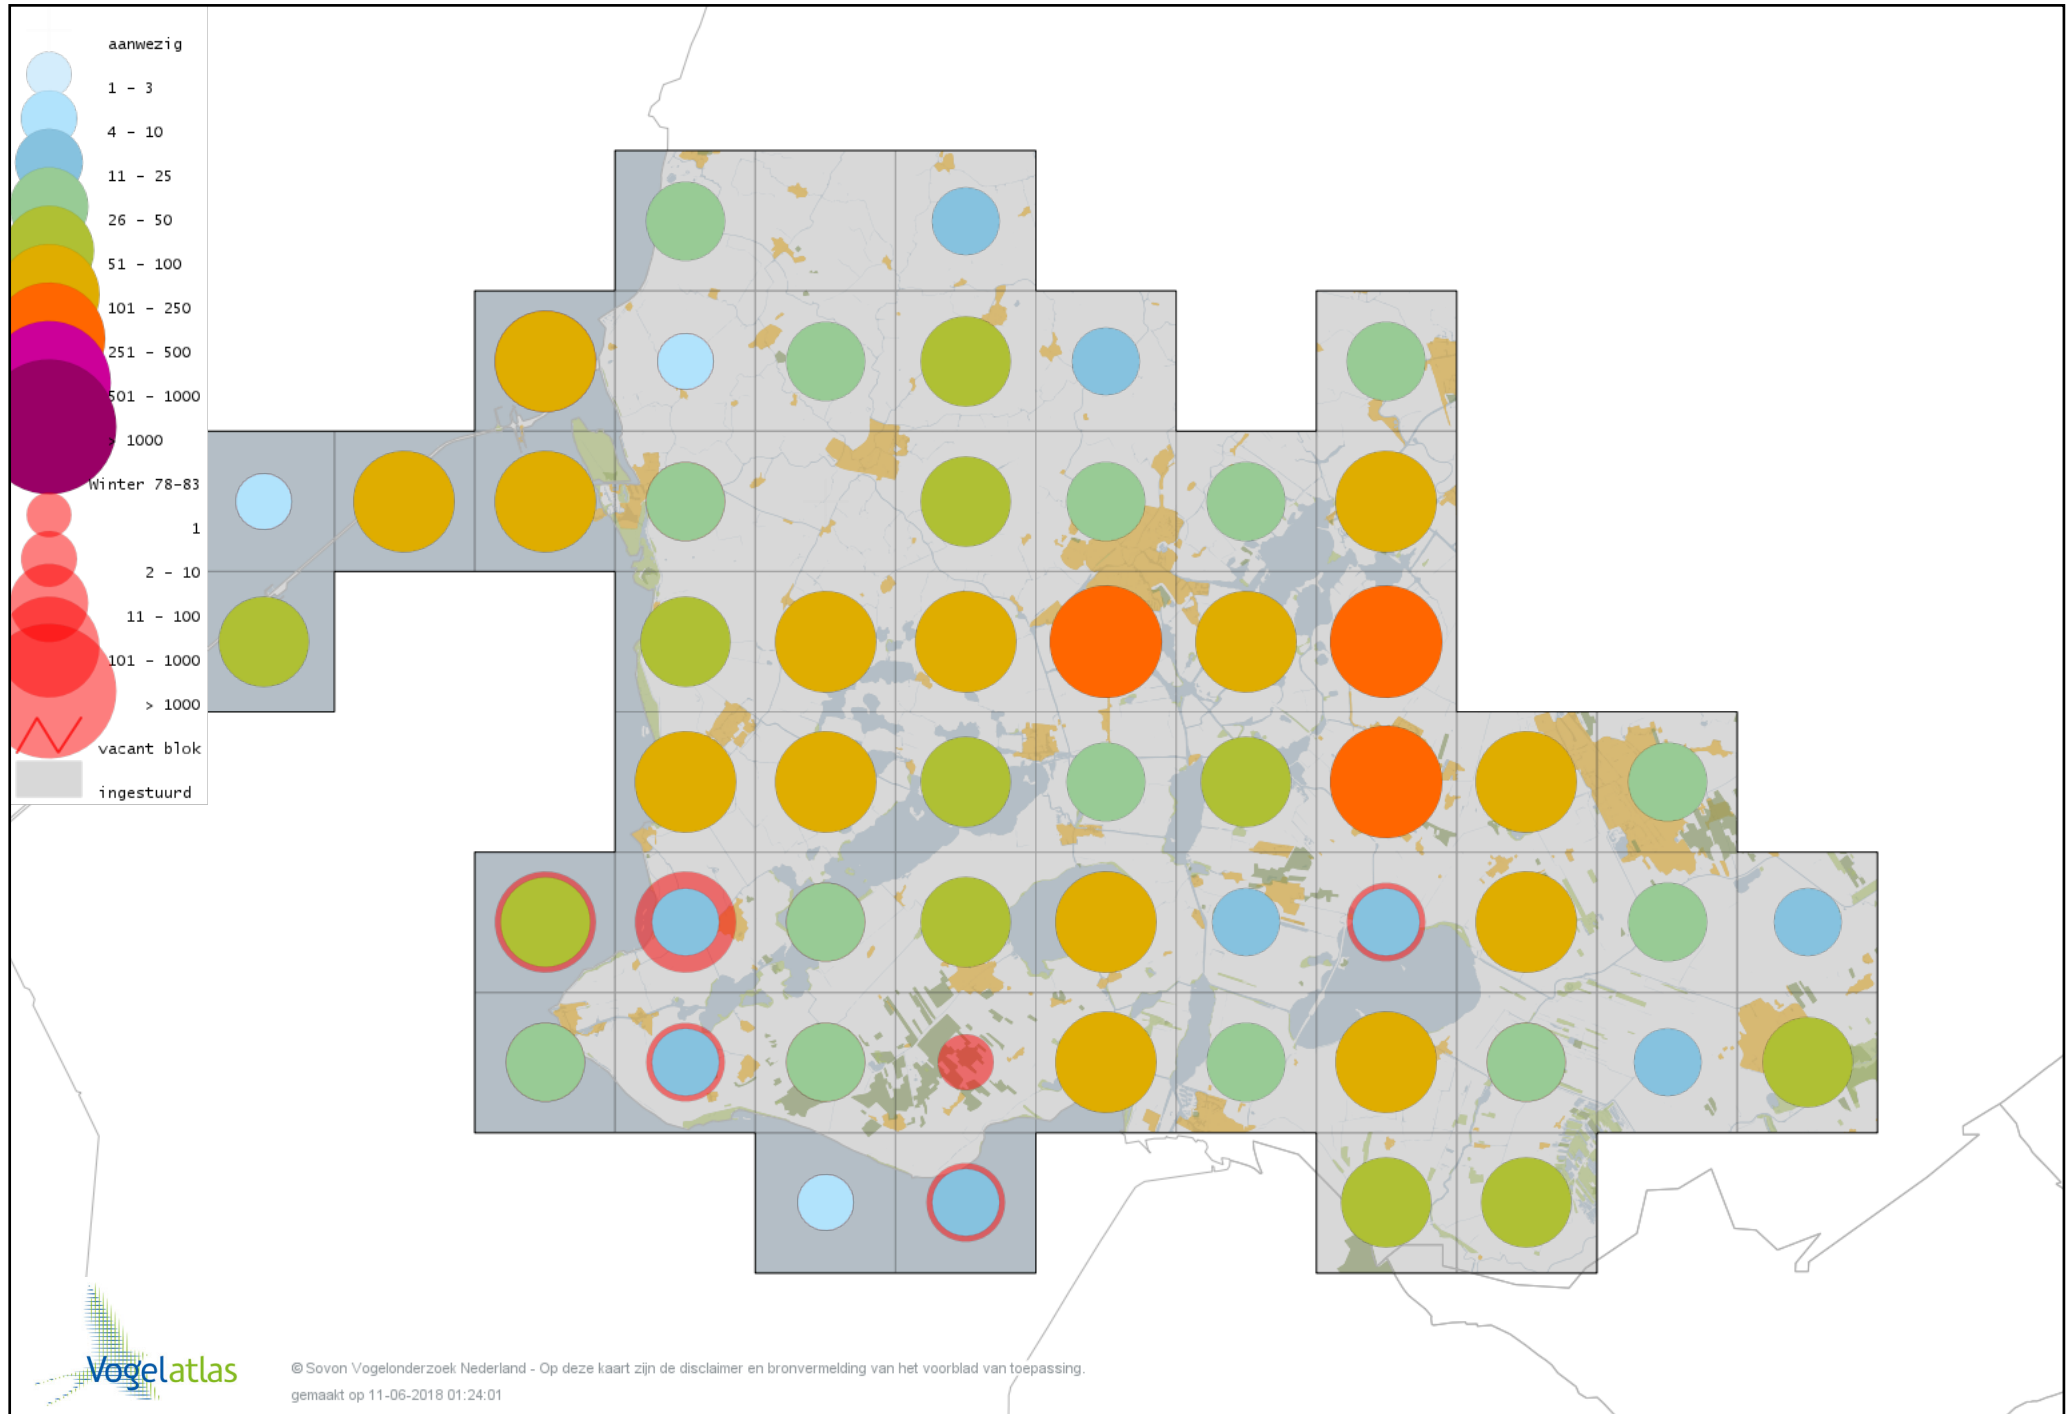

Voorlopige verspreidingskaart Manengans winter

Voorlopige verspreidingskaart Rosse Stekelstaart winter

Voorlopige verspreidingskaart Eider winter

Voorlopige verspreidingskaart Zwarte Zee-eend winter

Voorlopige verspreidingskaart Grote Zee-eend winter

Voorlopige verspreidingskaart IJseend winter

Voorlopige verspreidingskaart Nonnetje winter

Voorlopige verspreidingskaart Buffelkopeend winter

Voorlopige verspreidingskaart Brilduiker winter

Voorlopige verspreidingskaart Grote Zaagbek winter

Voorlopige verspreidingskaart Middelste Zaagbek winter

Voorlopige verspreidingskaart Ringtaling winter

Voorlopige verspreidingskaart Krakeend winter

Voorlopige verspreidingskaart Smient winter

Voorlopige verspreidingskaart Slobeend winter