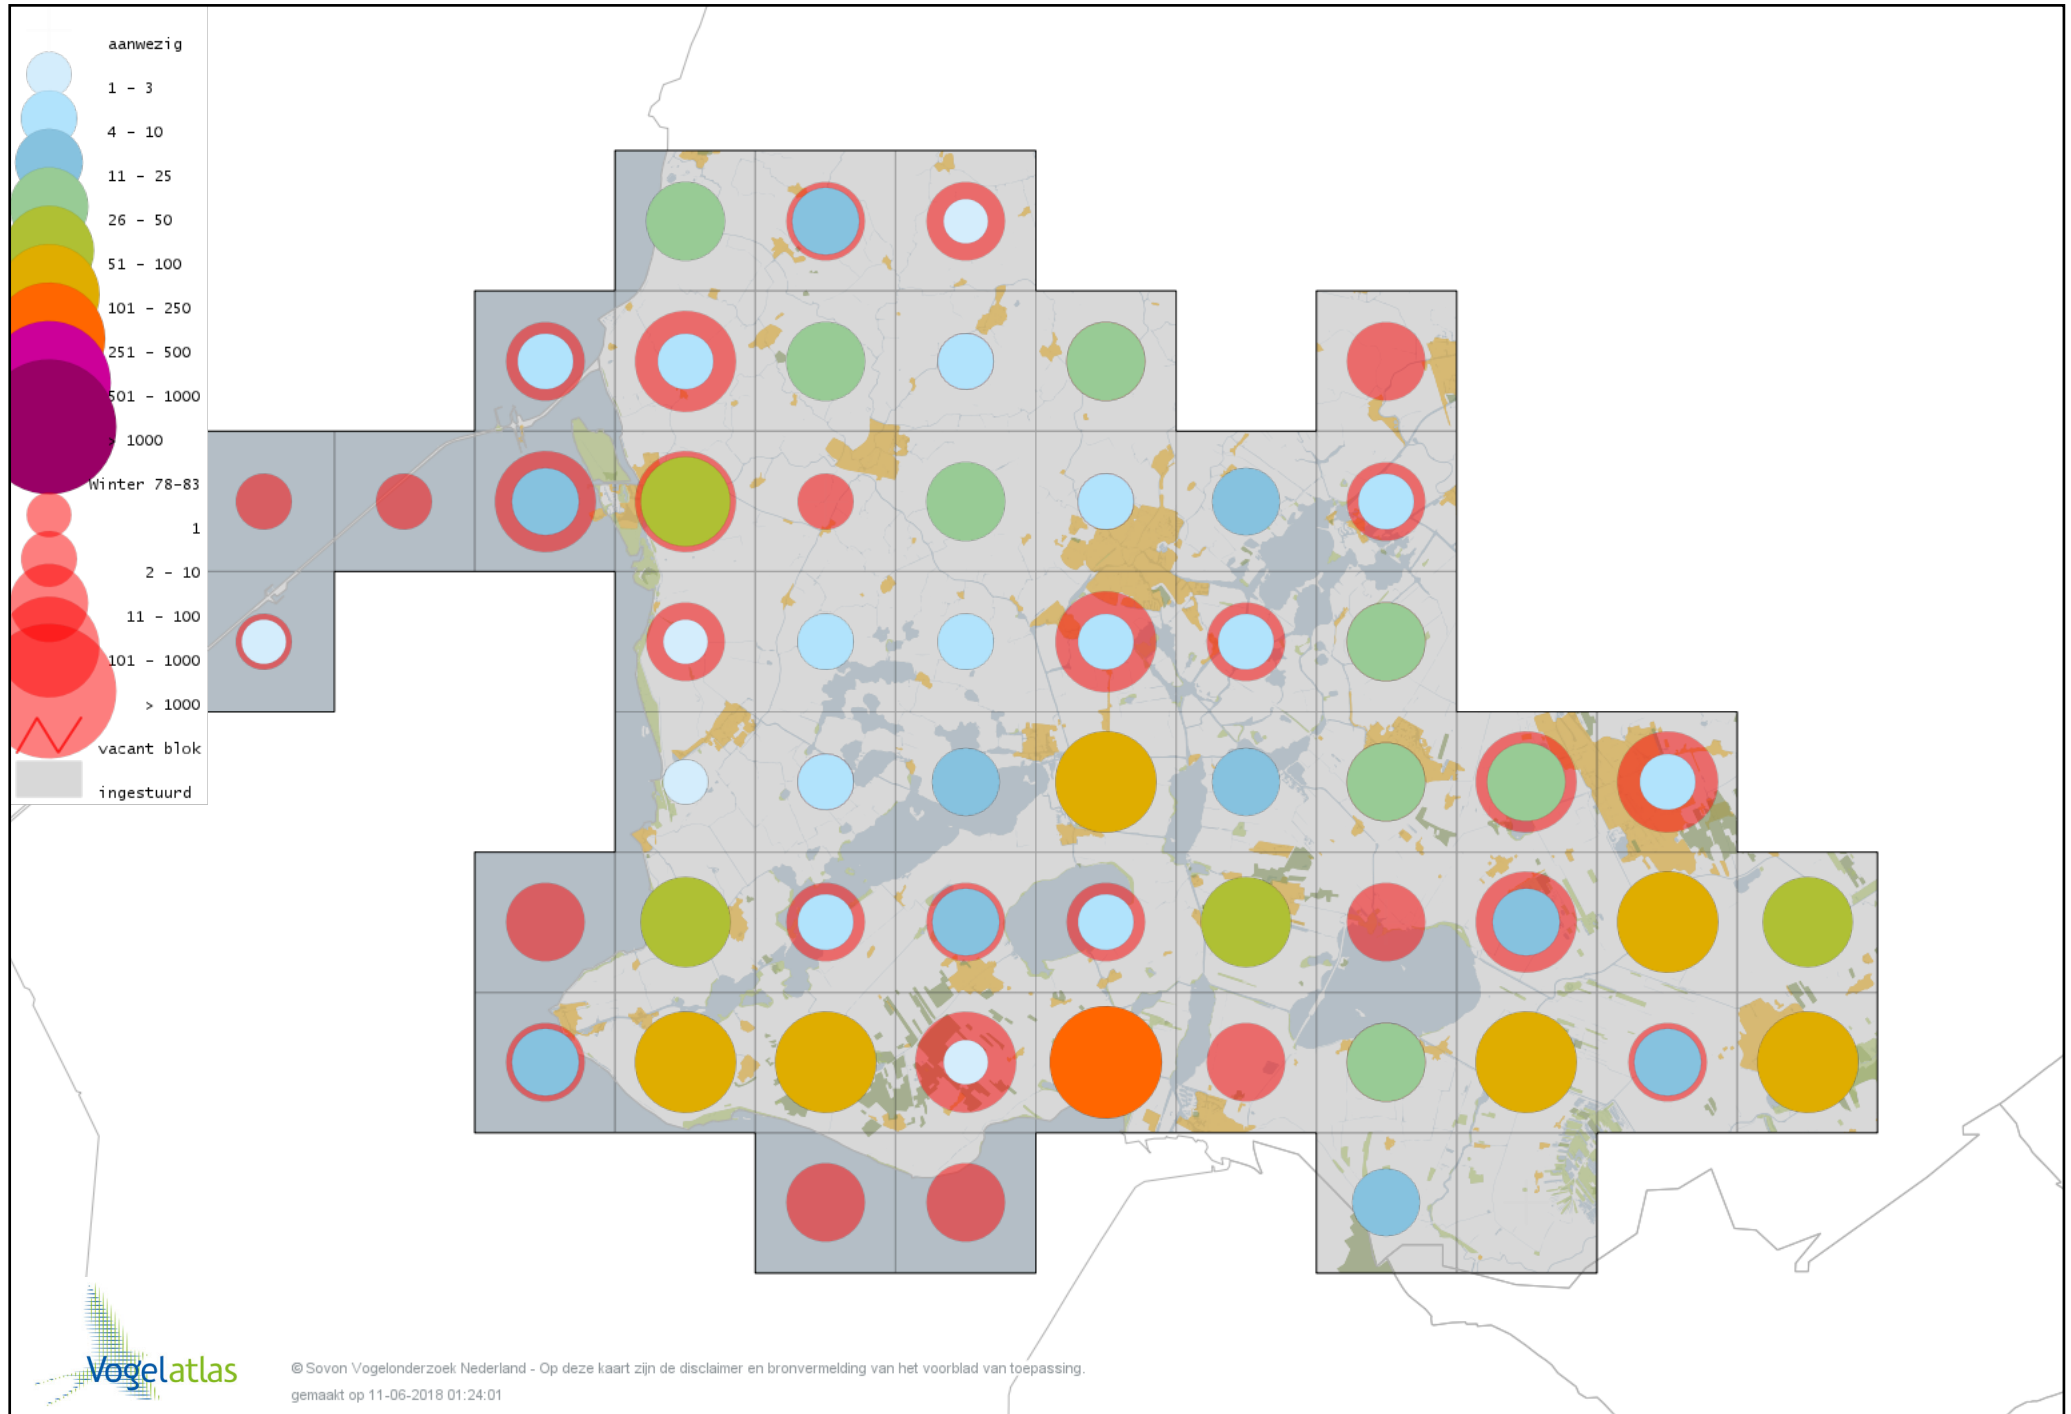

Voorlopige verspreidingskaart Tjiftjaf winter

Voorlopige verspreidingskaart Siberische Tjiftjaf winter

Voorlopige verspreidingskaart Zwartkop winter

Voorlopige verspreidingskaart Pestvogel winter

Voorlopige verspreidingskaart Boomklever winter

Voorlopige verspreidingskaart Boomkruiper winter

Voorlopige verspreidingskaart Winterkoning winter

Voorlopige verspreidingskaart Spreeuw winter

Voorlopige verspreidingskaart Merel winter

Voorlopige verspreidingskaart Kramsvogel winter

Voorlopige verspreidingskaart Zanglijster winter

Voorlopige verspreidingskaart Koperwiek winter

Voorlopige verspreidingskaart Grote Lijster winter

Voorlopige verspreidingskaart Roodborst winter

Voorlopige verspreidingskaart Zwarte Roodstaart winter