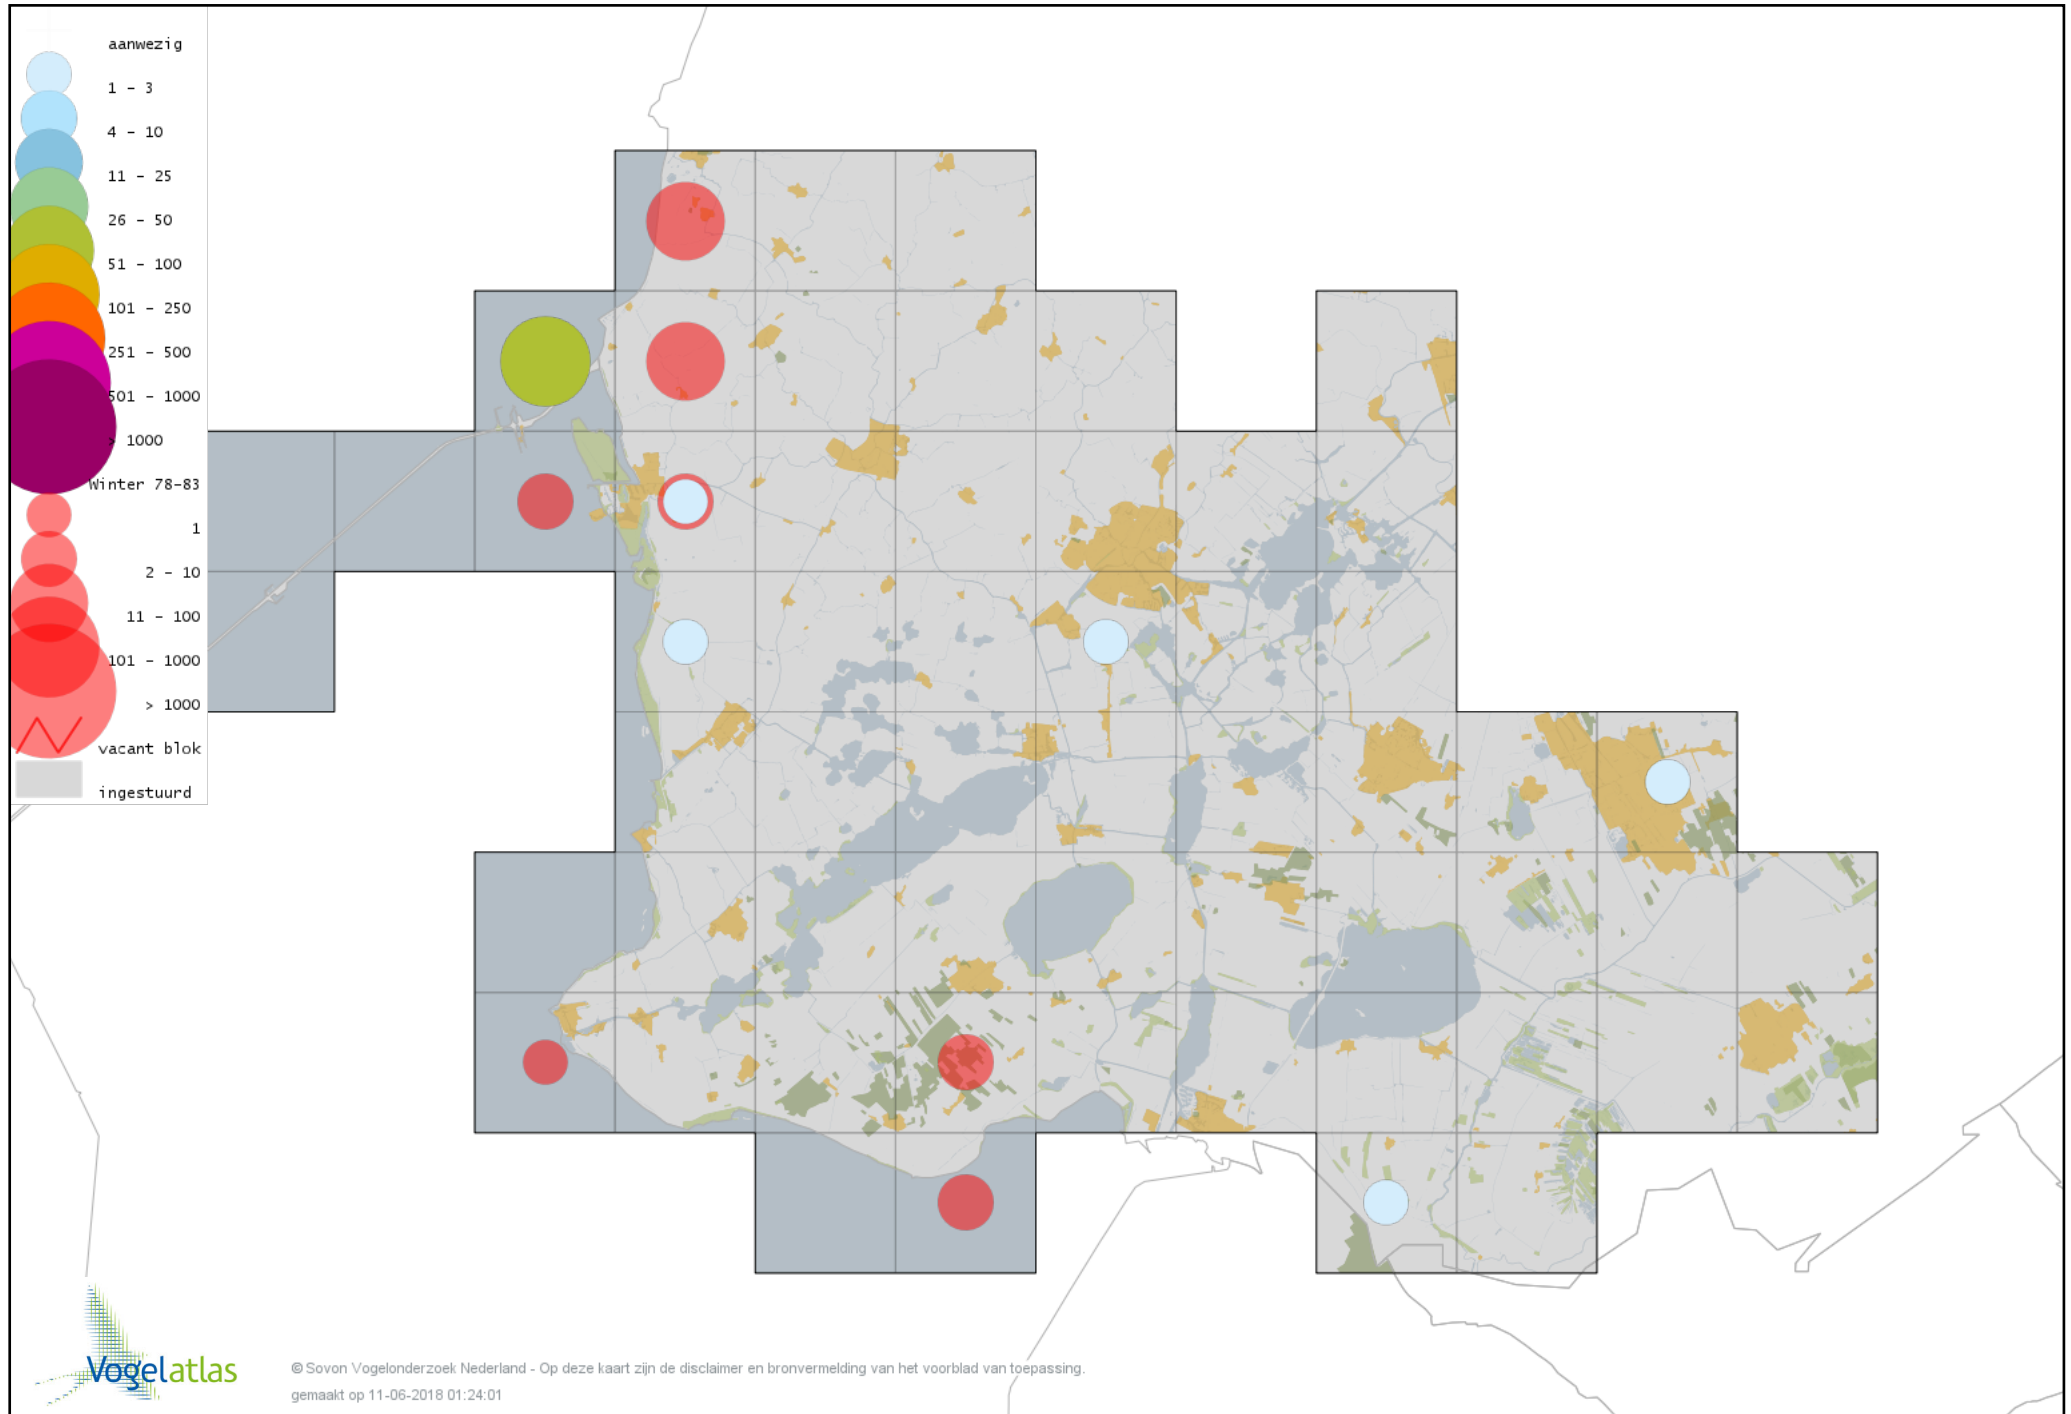

Voorlopige verspreidingskaart Waterral winter

Voorlopige verspreidingskaart Waterhoen winter

Voorlopige verspreidingskaart Meerkoet winter

Voorlopige verspreidingskaart Kraanvogel winter

Voorlopige verspreidingskaart Scholekster winter

Voorlopige verspreidingskaart Kluut winter

Voorlopige verspreidingskaart Bontbekplevier winter

Voorlopige verspreidingskaart Morinelplevier winter

Voorlopige verspreidingskaart Goudplevier winter

Voorlopige verspreidingskaart Zilverplevier winter

Voorlopige verspreidingskaart Kievit winter

Voorlopige verspreidingskaart Kanoet winter

Voorlopige verspreidingskaart Drieteenstrandloper winter

Voorlopige verspreidingskaart Paarse Strandloper winter

Voorlopige verspreidingskaart Bonte Strandloper winter