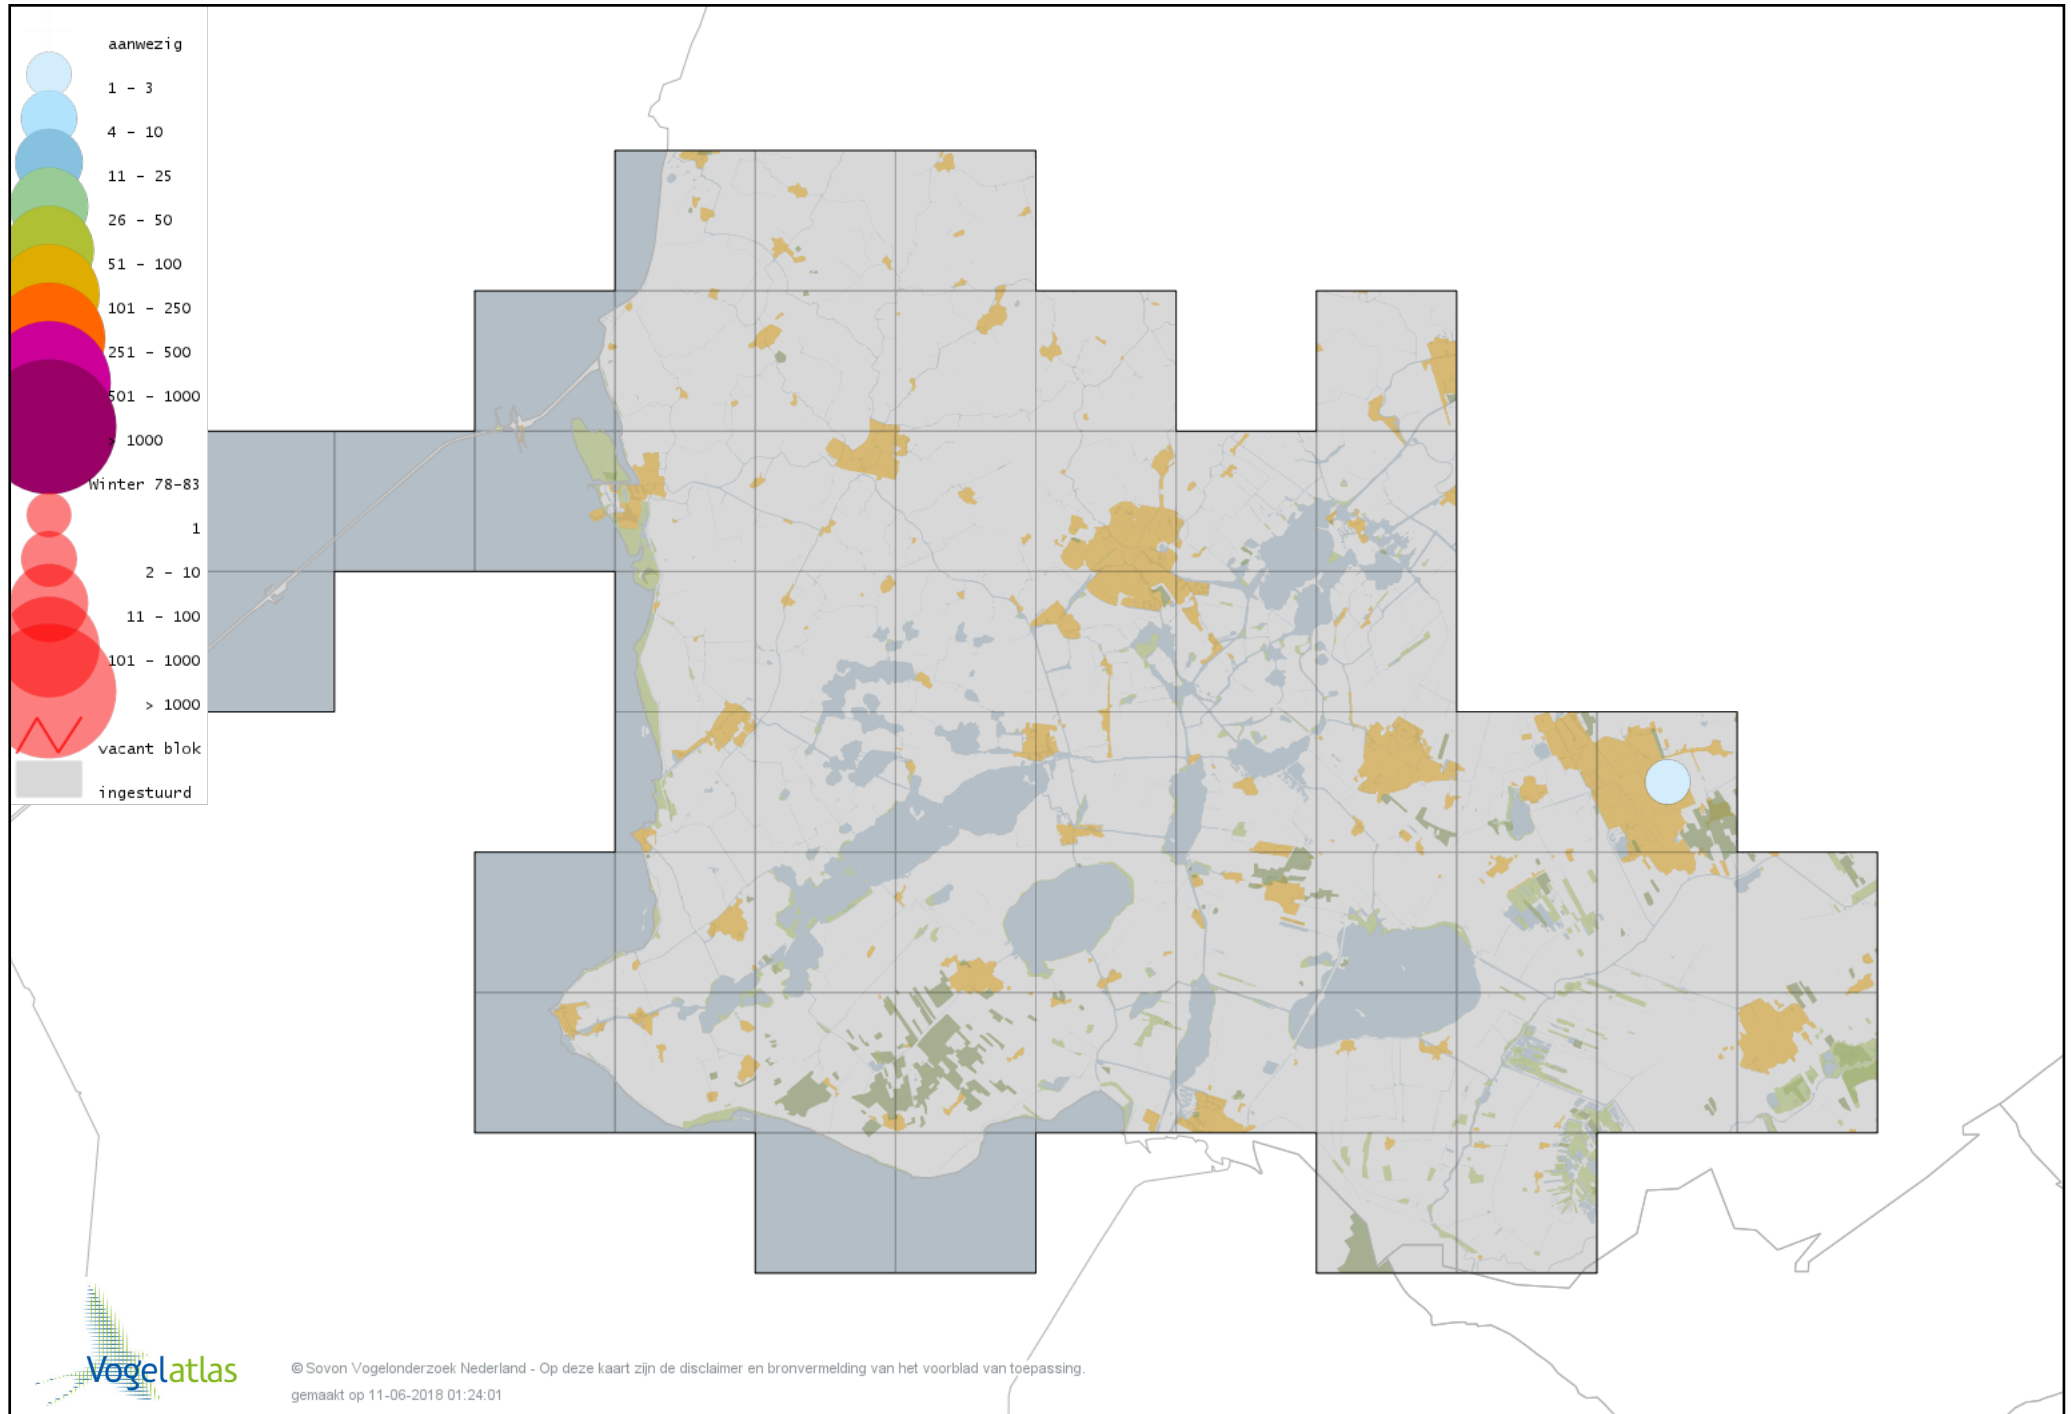

Voorlopige verspreidingskaart Casarca winter

Voorlopige verspreidingskaart Bergeend winter

Voorlopige verspreidingskaart Krooneend winter

Voorlopige verspreidingskaart Tafeleend winter

Voorlopige verspreidingskaart Kuifeend winter

Voorlopige verspreidingskaart Kuifeend x Tafeleend winter

Voorlopige verspreidingskaart Topper winter

Voorlopige verspreidingskaart Muskuseend winter

Voorlopige verspreidingskaart Carolina-eend winter

Voorlopige verspreidingskaart Mandarijneend winter

Voorlopige verspreidingskaart Manengans winter

Voorlopige verspreidingskaart Rosse Stekelstaart winter

Voorlopige verspreidingskaart Eider winter

Voorlopige verspreidingskaart Zwarte Zee-eend winter

Voorlopige verspreidingskaart Grote Zee-eend winter