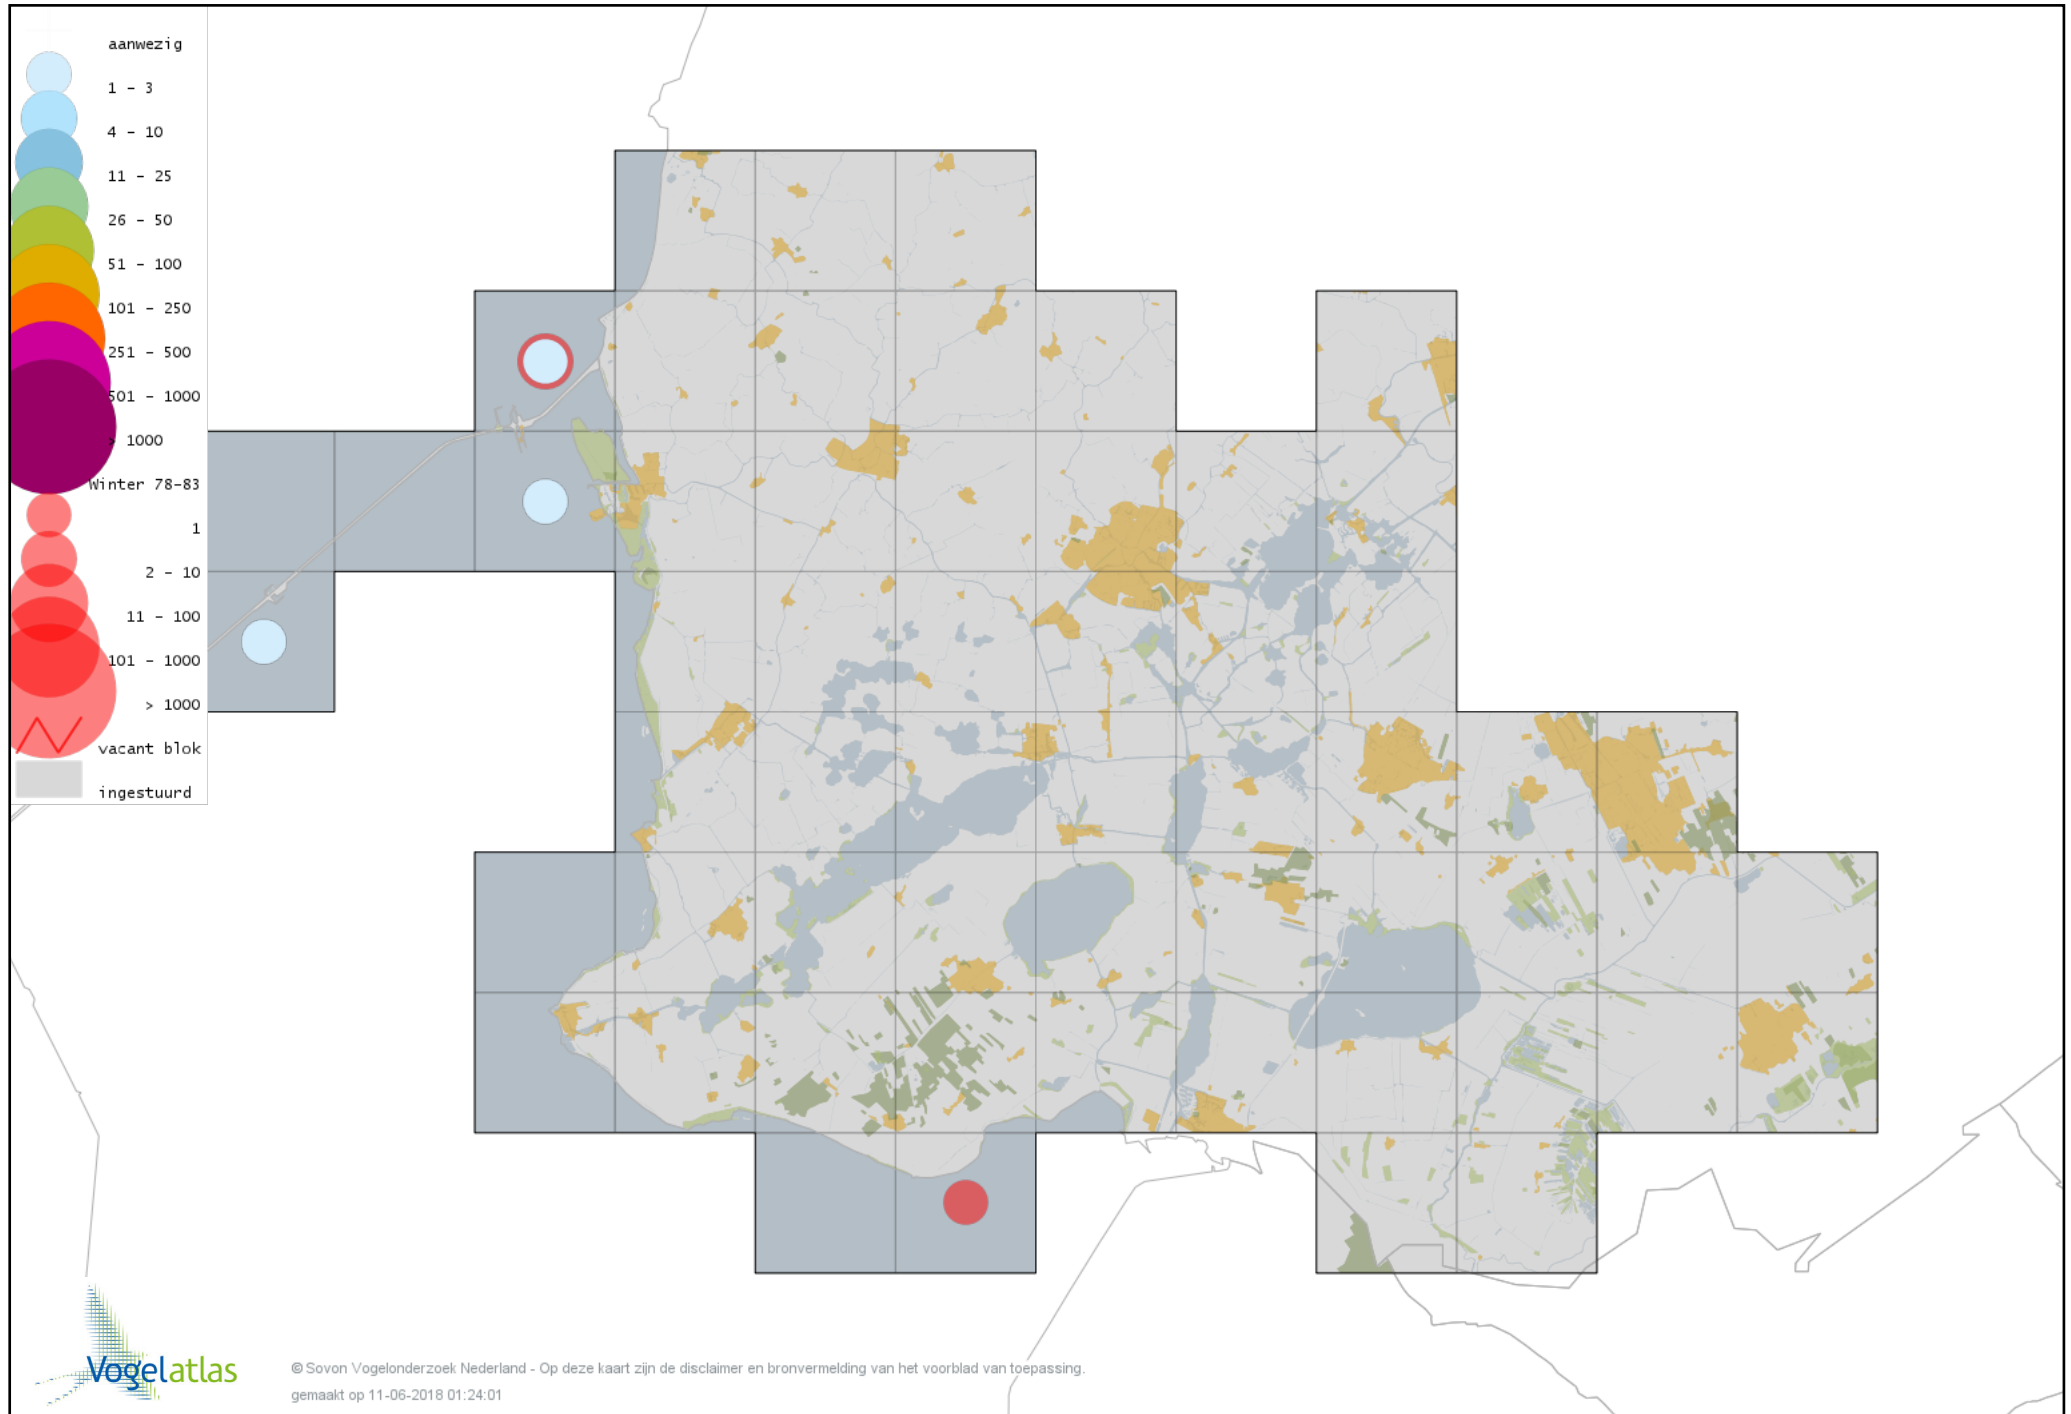

Voorlopige verspreidingskaart Geelpootmeeuw winter

Voorlopige verspreidingskaart Pontische Meeuw winter

Voorlopige verspreidingskaart Kleine Burgemeester winter

Voorlopige verspreidingskaart Grote Burgemeester winter

Voorlopige verspreidingskaart Grote Mantelmeeuw winter

Voorlopige verspreidingskaart Zeekoet winter

Voorlopige verspreidingskaart Kleine Alk winter

Voorlopige verspreidingskaart Stadsduif winter

Voorlopige verspreidingskaart Holenduif winter