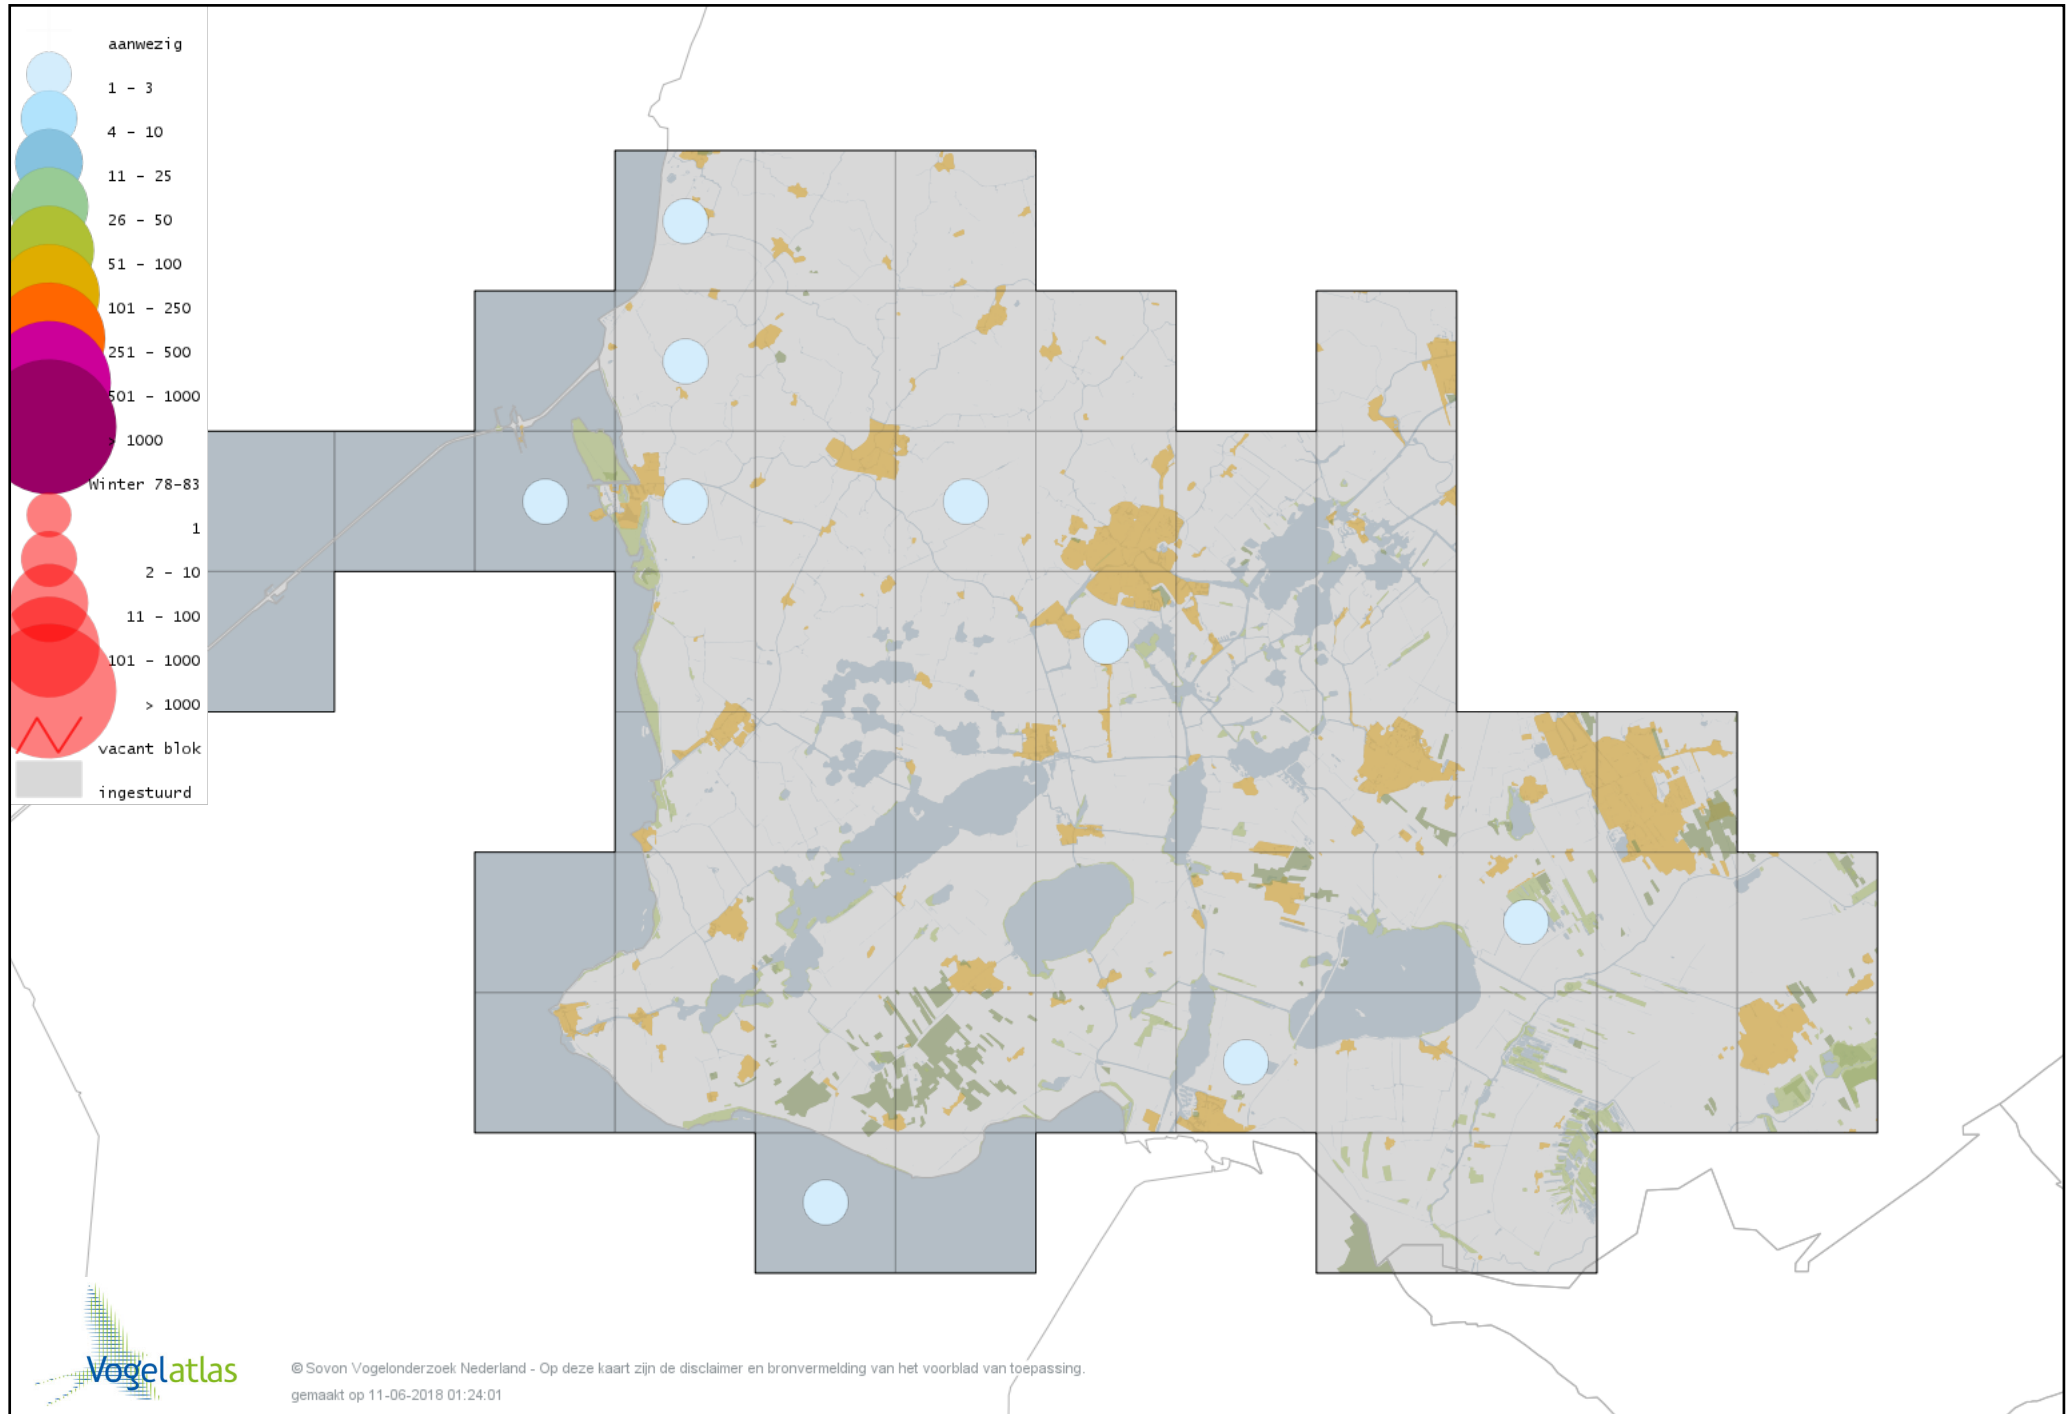

Voorlopige verspreidingskaart Fazant winter

Voorlopige verspreidingskaart Roodkeelduiker winter

Voorlopige verspreidingskaart Parelduiker winter

Voorlopige verspreidingskaart Jan-van-gent winter

Voorlopige verspreidingskaart Aalscholver winter

Voorlopige verspreidingskaart Kuifaalscholver winter

Voorlopige verspreidingskaart Roerdomp winter

Voorlopige verspreidingskaart Kleine Zilverreiger winter

Voorlopige verspreidingskaart Grote Zilverreiger winter