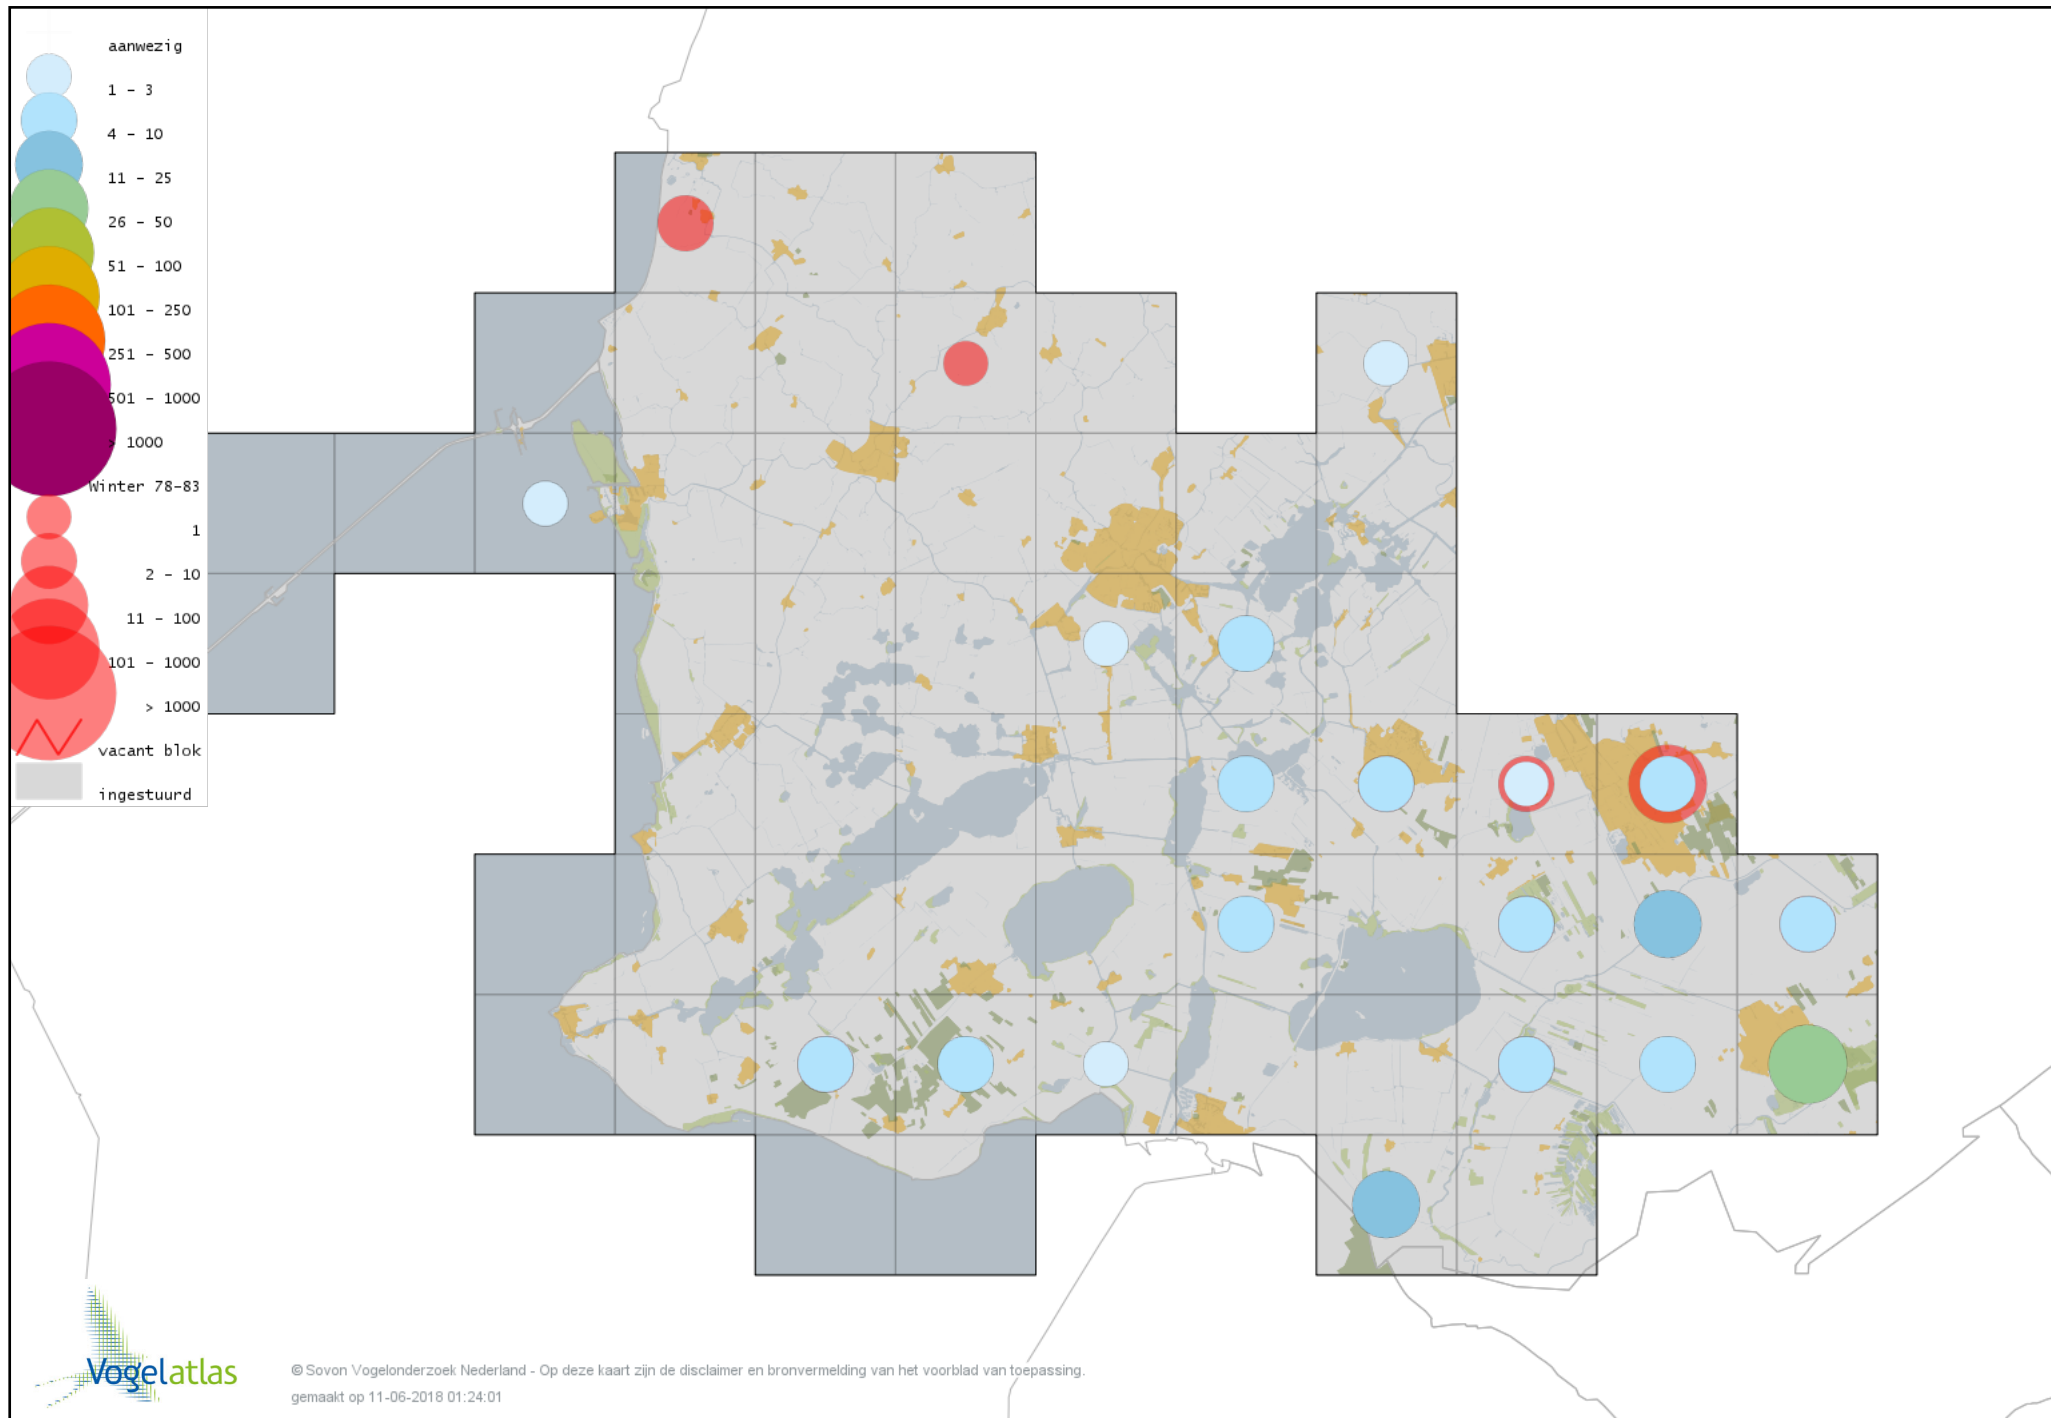

Voorlopige verspreidingskaart Keep winter

Voorlopige verspreidingskaart Kanarie winter

Voorlopige verspreidingskaart Groenling winter

Voorlopige verspreidingskaart Putter winter

Voorlopige verspreidingskaart Sijs winter

Voorlopige verspreidingskaart Kneu winter

Voorlopige verspreidingskaart Kleine Barmsijs winter

Voorlopige verspreidingskaart Grote Barmsijs winter

Voorlopige verspreidingskaart Barmsijs (Grote of Kleine) winter

Voorlopige verspreidingskaart Kruisbek winter

Voorlopige verspreidingskaart Goudvink winter

Voorlopige verspreidingskaart Appelvink winter

Voorlopige verspreidingskaart Sneeuwgorz winter

Voorlopige verspreidingskaart Geelgors winter