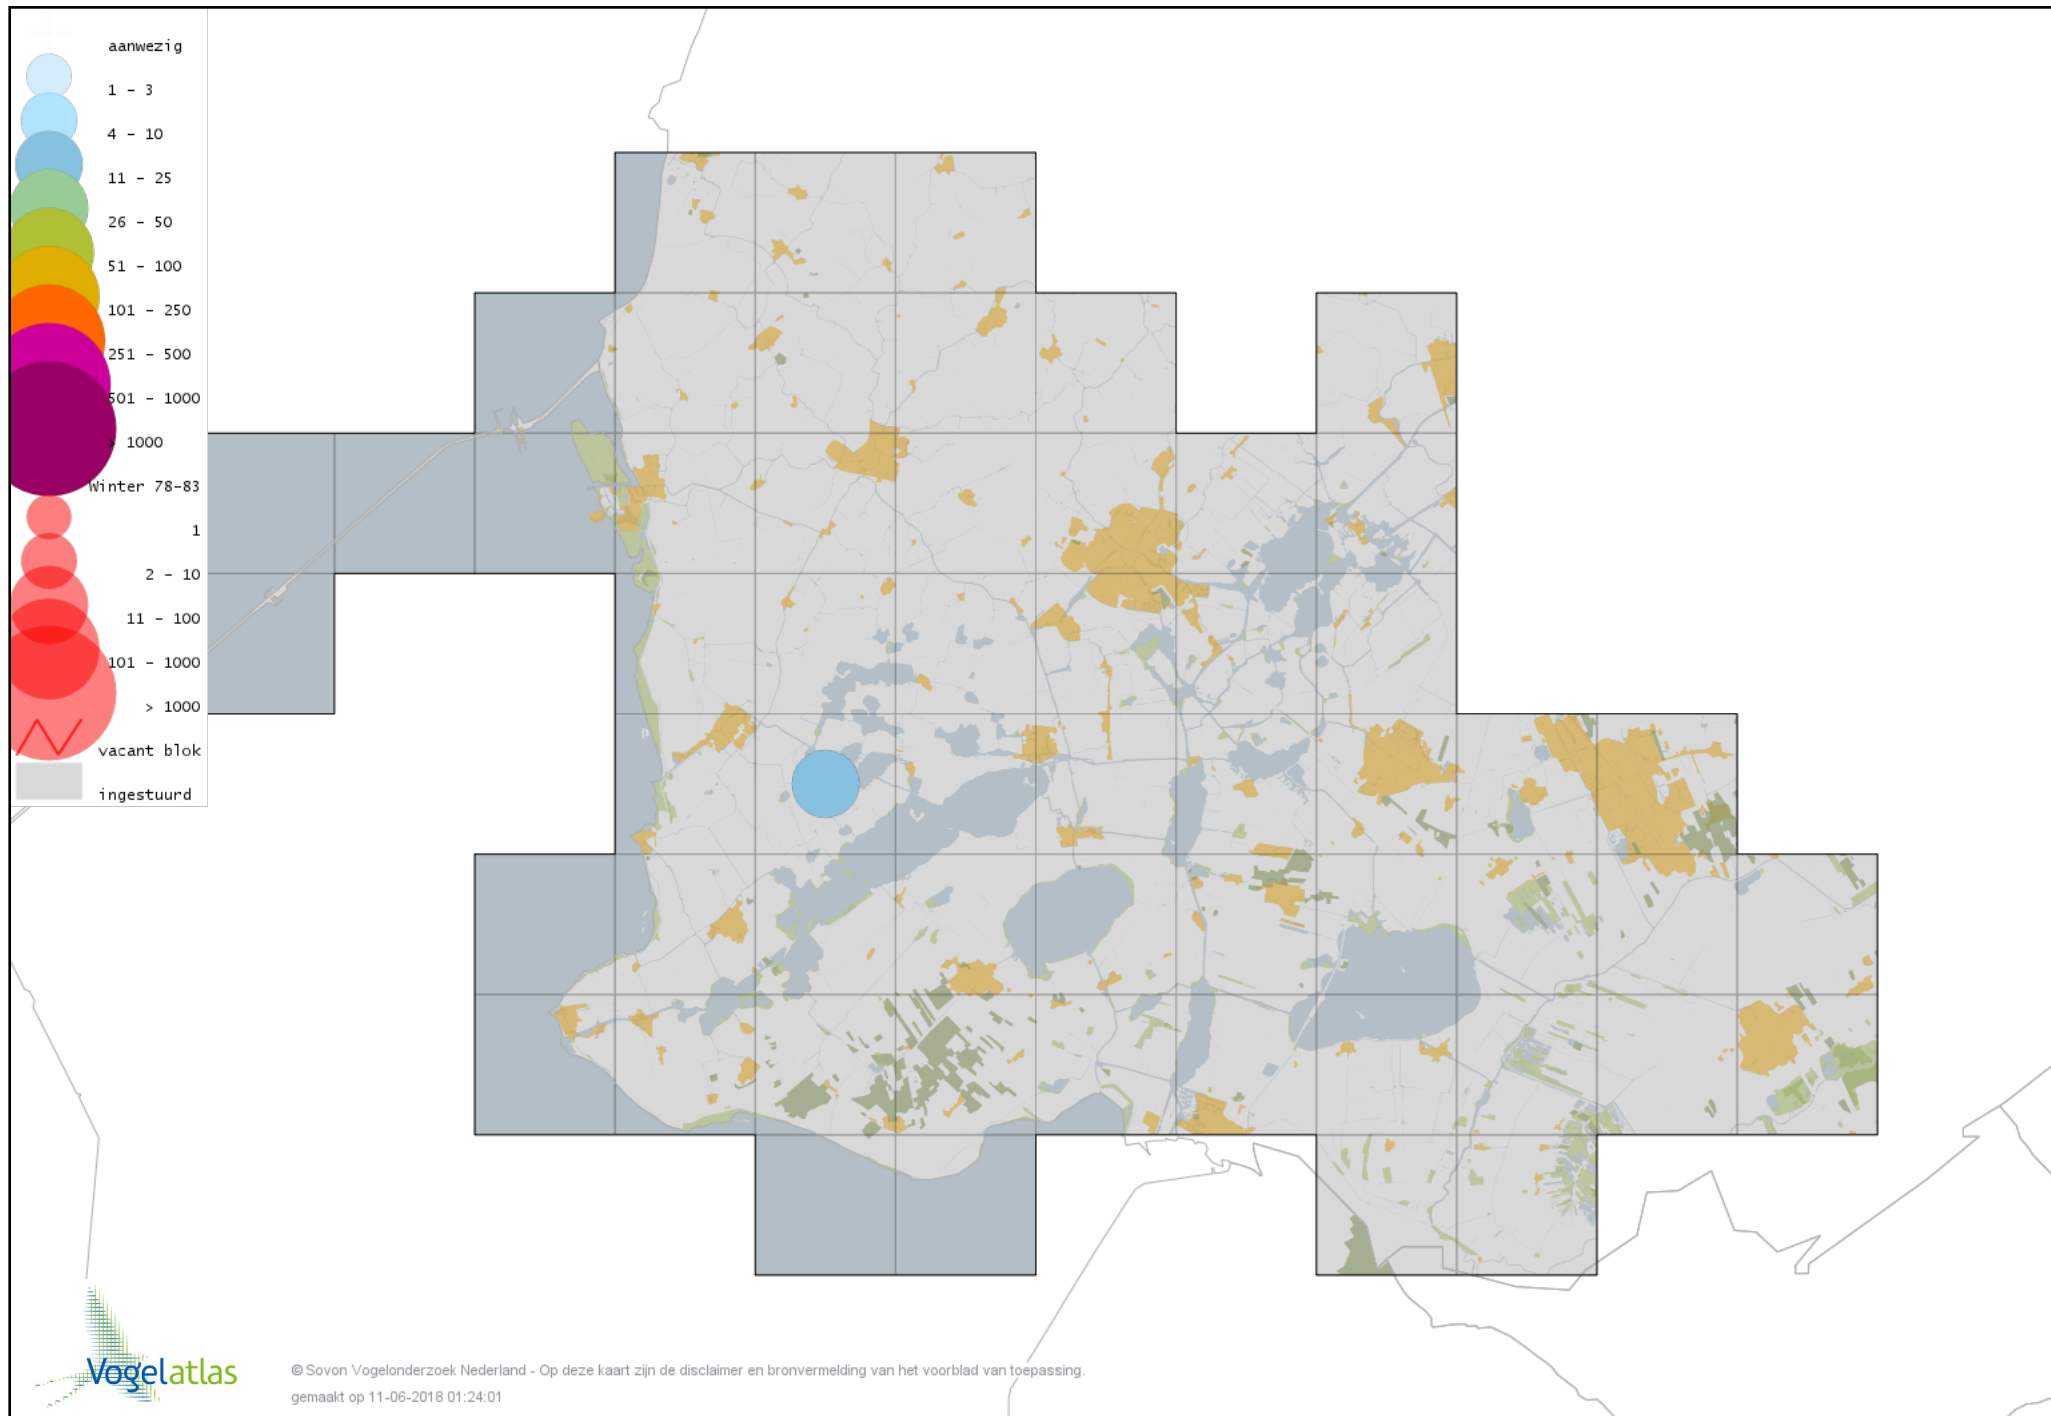

Voorlopige verspreidingskaart Zwarte Zwaan winter

Voorlopige verspreidingskaart Zwarthalszwaan winter

Voorlopige verspreidingskaart Kleine Zwaan winter

Voorlopige verspreidingskaart Wilde Zwaan winter

Voorlopige verspreidingskaart Indische Gans winter

Voorlopige verspreidingskaart Sneeuwgans winter

Voorlopige verspreidingskaart Ross` Gans winter

Voorlopige verspreidingskaart Knobbelgans (Chinese) winter

Voorlopige verspreidingskaart Toendrarietgans winter

Voorlopige verspreidingskaart Rietgans (Taiga of Toendra) winter

Voorlopige verspreidingskaart Kleine Rietgans winter

Voorlopige verspreidingskaart Grauwe Gans winter

Voorlopige verspreidingskaart Soepgans winter