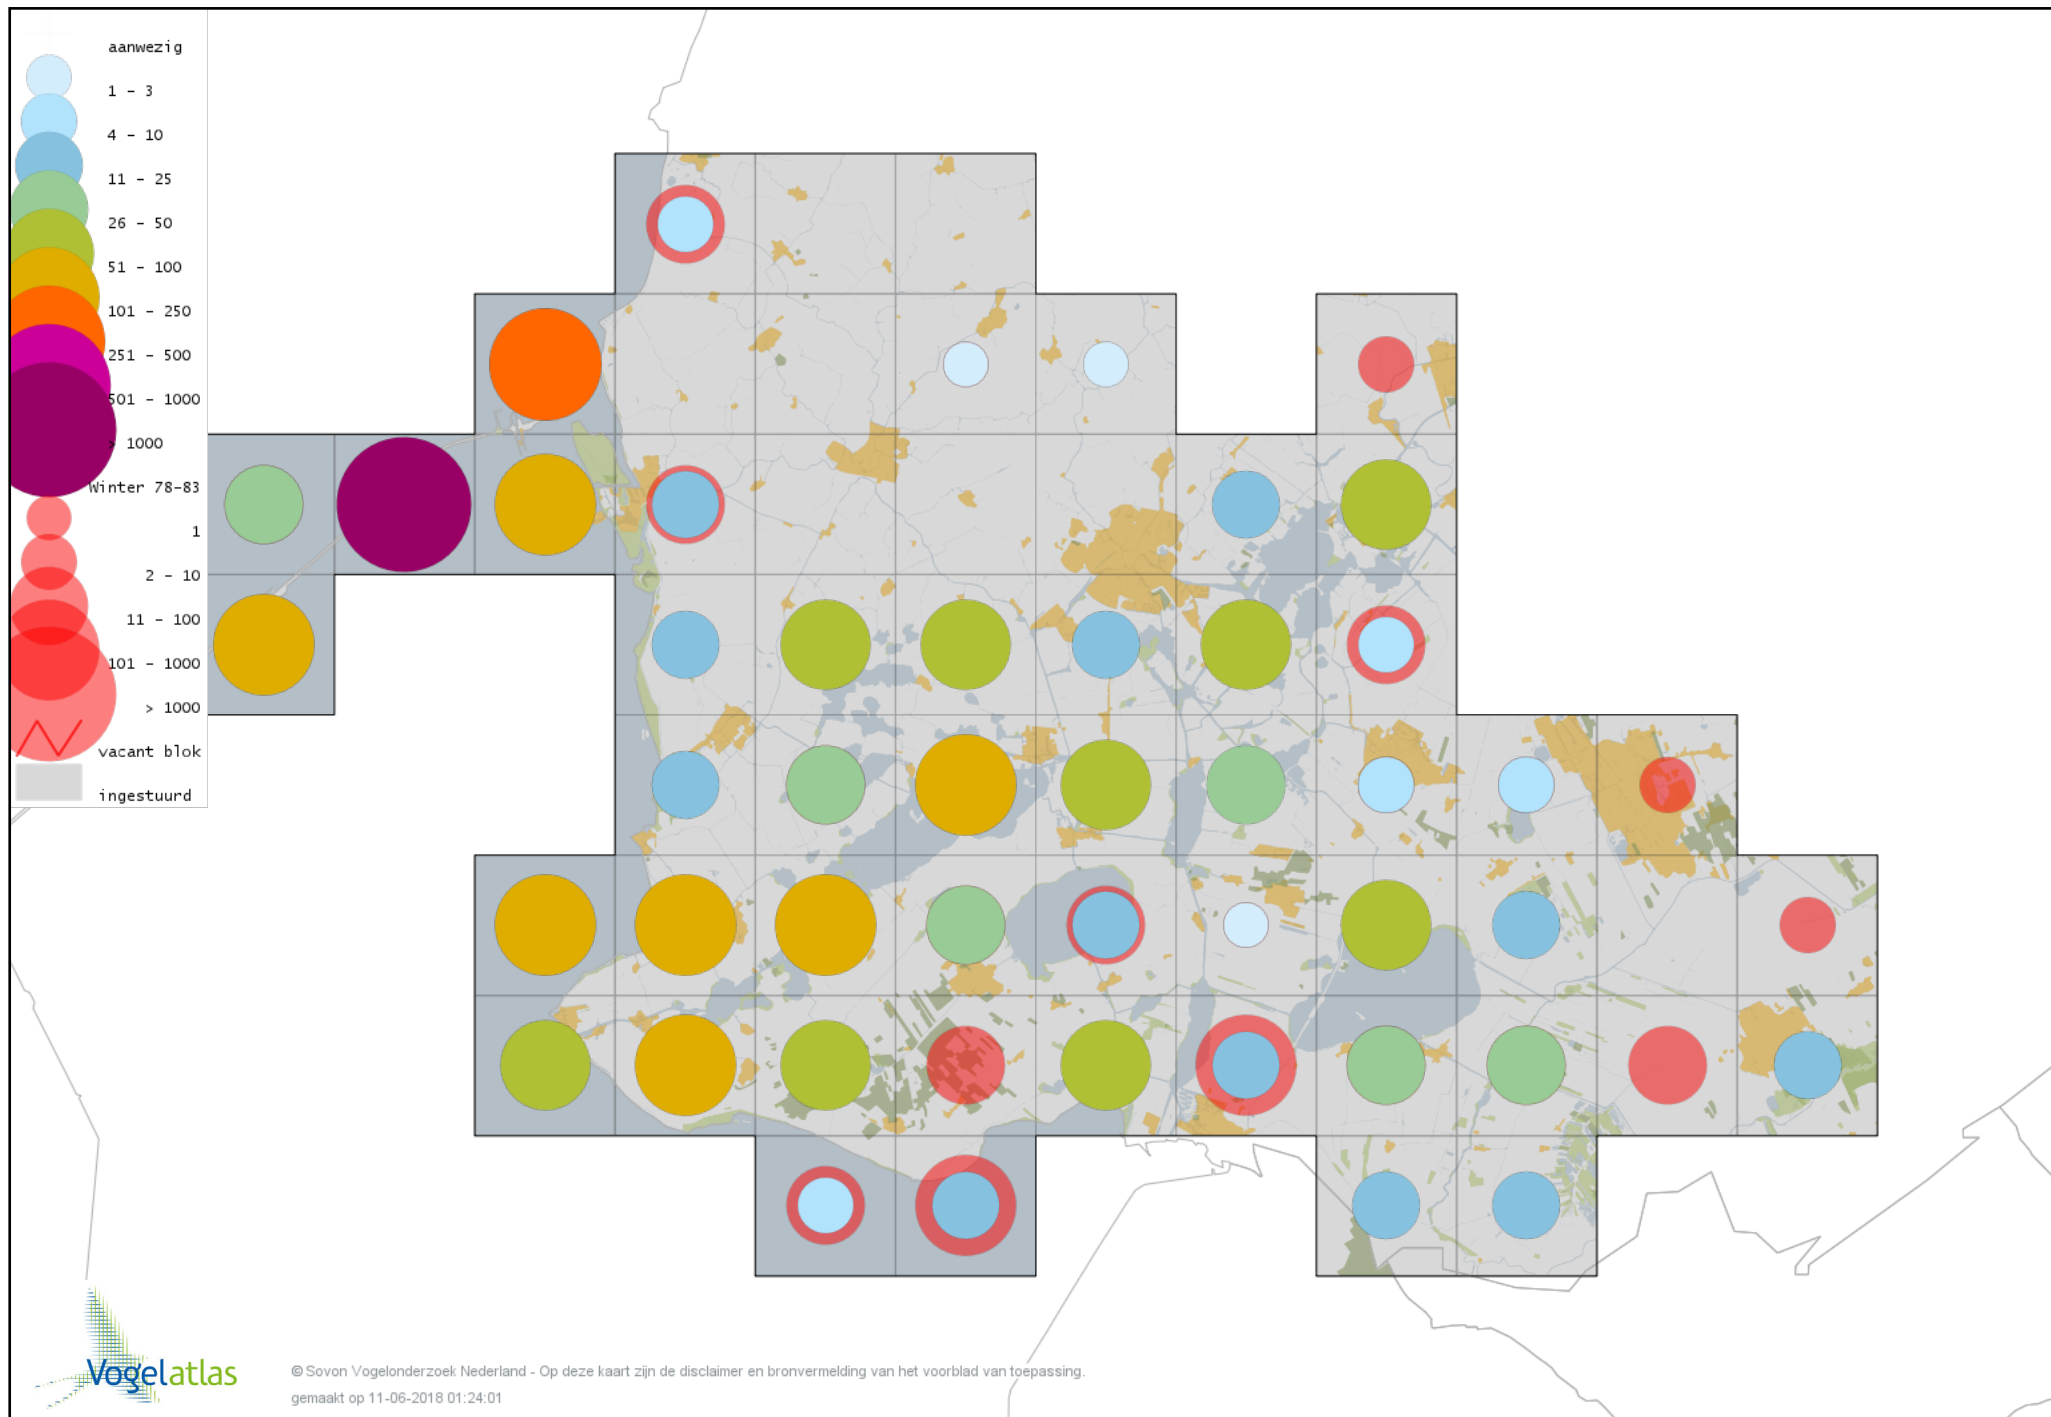

Voorlopige verspreidingskaart Kuifeend x Tafeleend winter

Voorlopige verspreidingskaart Topper winter

Voorlopige verspreidingskaart Muskuseend winter

Voorlopige verspreidingskaart Carolina-eend winter

Voorlopige verspreidingskaart Mandarijneend winter

Voorlopige verspreidingskaart Manengans winter

Voorlopige verspreidingskaart Rosse Stekelstaart winter

Voorlopige verspreidingskaart Eider winter

Voorlopige verspreidingskaart Zwarte Zee-eend winter

Voorlopige verspreidingskaart Grote Zee-eend winter

Voorlopige verspreidingskaart IJseend winter

Voorlopige verspreidingskaart Nonnetje winter

Voorlopige verspreidingskaart Buffelkopeend winter

Voorlopige verspreidingskaart Brilduiker winter

Voorlopige verspreidingskaart Grote Zaagbek winter

Voorlopige verspreidingskaart Middelste Zaagbek winter

Voorlopige verspreidingskaart Ringtaling winter

Voorlopige verspreidingskaart Krakeend winter

Voorlopige verspreidingskaart Smient winter

Voorlopige verspreidingskaart Slobeend winter