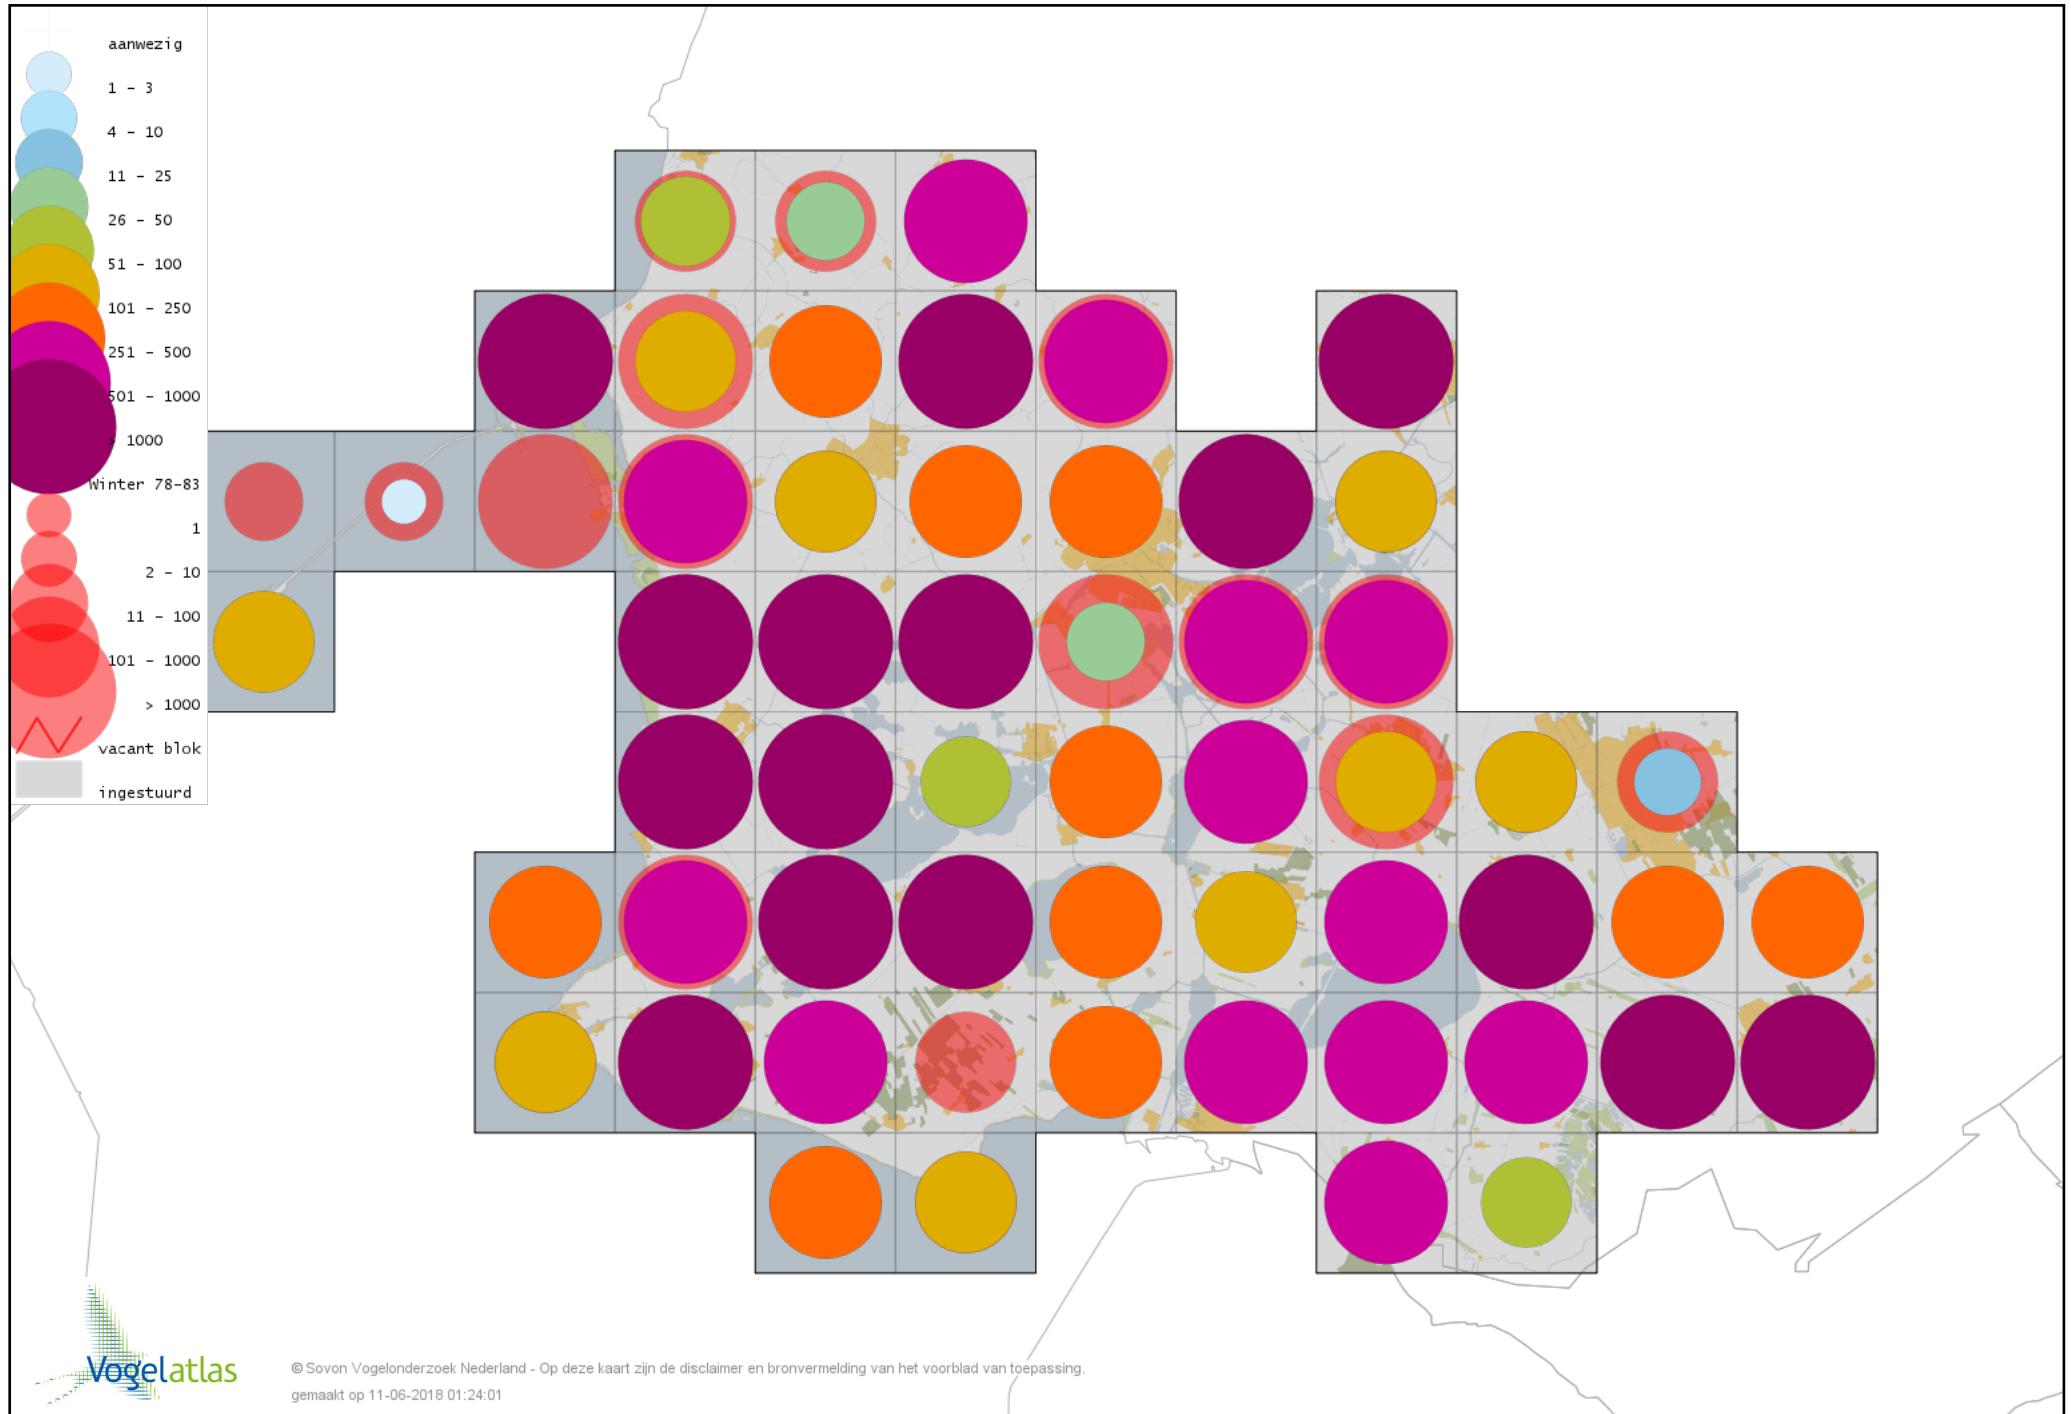

Voorlopige verspreidingskaart Tjiftjaf winter

Voorlopige verspreidingskaart Siberische Tjiftjaf winter

Voorlopige verspreidingskaart Zwartkop winter

Voorlopige verspreidingskaart Pestvogel winter

Voorlopige verspreidingskaart Boomklever winter

Voorlopige verspreidingskaart Boomkruiper winter

Voorlopige verspreidingskaart Winterkoning winter

Voorlopige verspreidingskaart Spreeuw winter

Voorlopige verspreidingskaart Merel winter

Voorlopige verspreidingskaart Kramsvogel winter