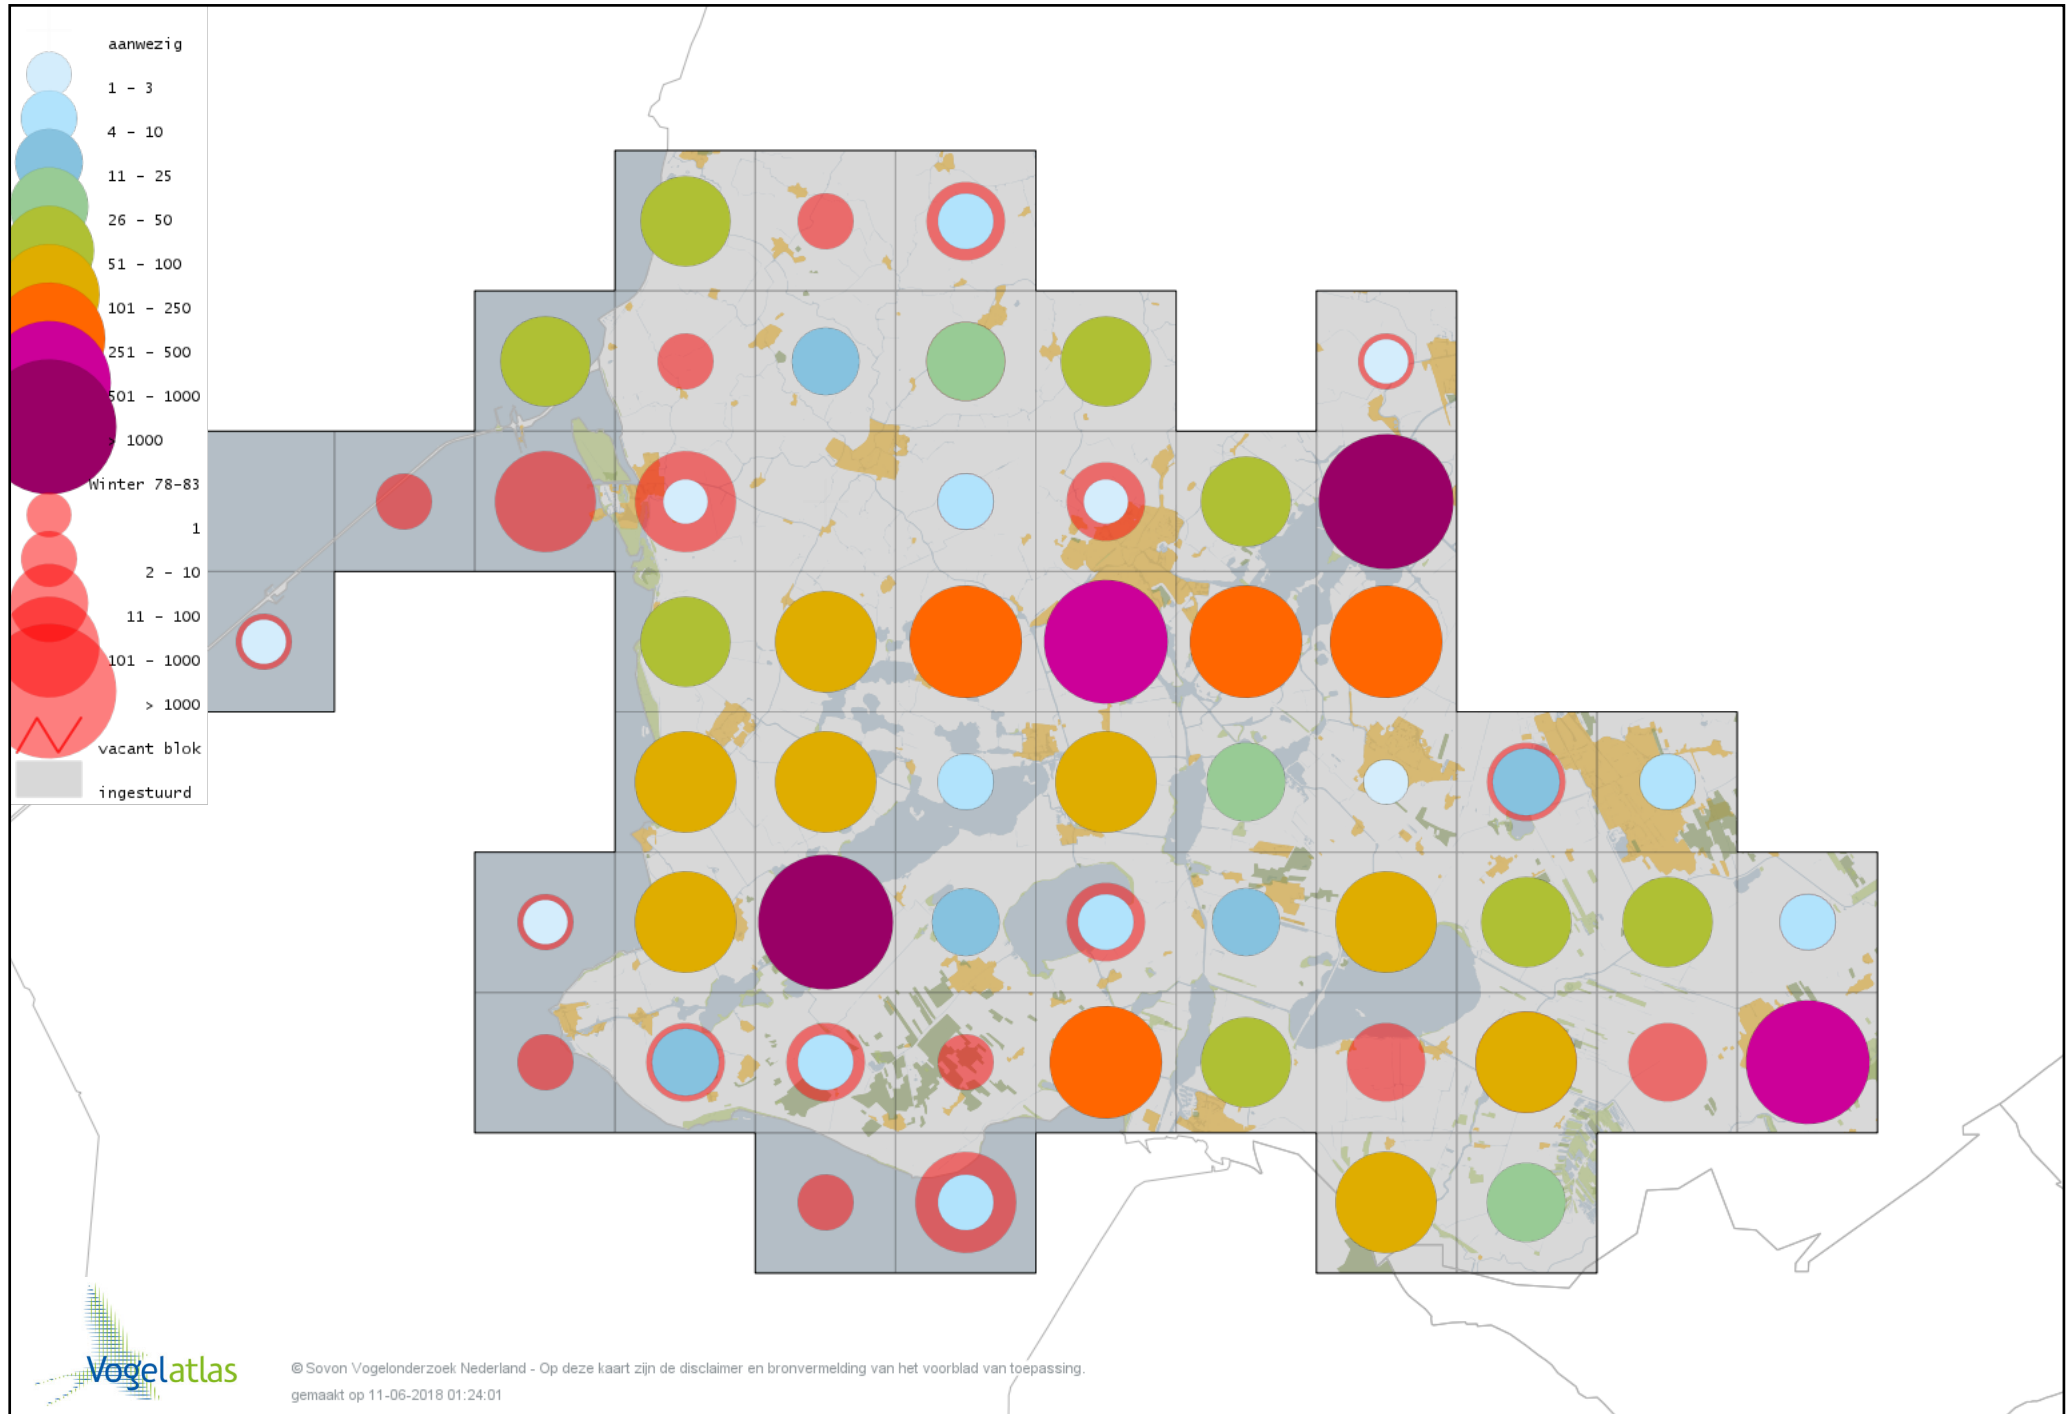

Voorlopige verspreidingskaart Middelste Zaagbek winter

Voorlopige verspreidingskaart Ringtaling winter

Voorlopige verspreidingskaart Krakeend winter

Voorlopige verspreidingskaart Smient winter

Voorlopige verspreidingskaart Slobeend winter

Voorlopige verspreidingskaart Wilde Eend winter

Voorlopige verspreidingskaart Soepeend winter

Voorlopige verspreidingskaart Pijlstaart winter

Voorlopige verspreidingskaart Wintertaling winter

Voorlopige verspreidingskaart Kip winter

Voorlopige verspreidingskaart Fazant winter

Voorlopige verspreidingskaart Roodkeelduiker winter

Voorlopige verspreidingskaart Parelduiker winter

Voorlopige verspreidingskaart Jan-van-gent winter

Voorlopige verspreidingskaart Aalscholver winter

Voorlopige verspreidingskaart Kuifaalscholver winter

Voorlopige verspreidingskaart Roerdomp winter

Voorlopige verspreidingskaart Kleine Zilverreiger winter

Voorlopige verspreidingskaart Grote Zilverreiger winter