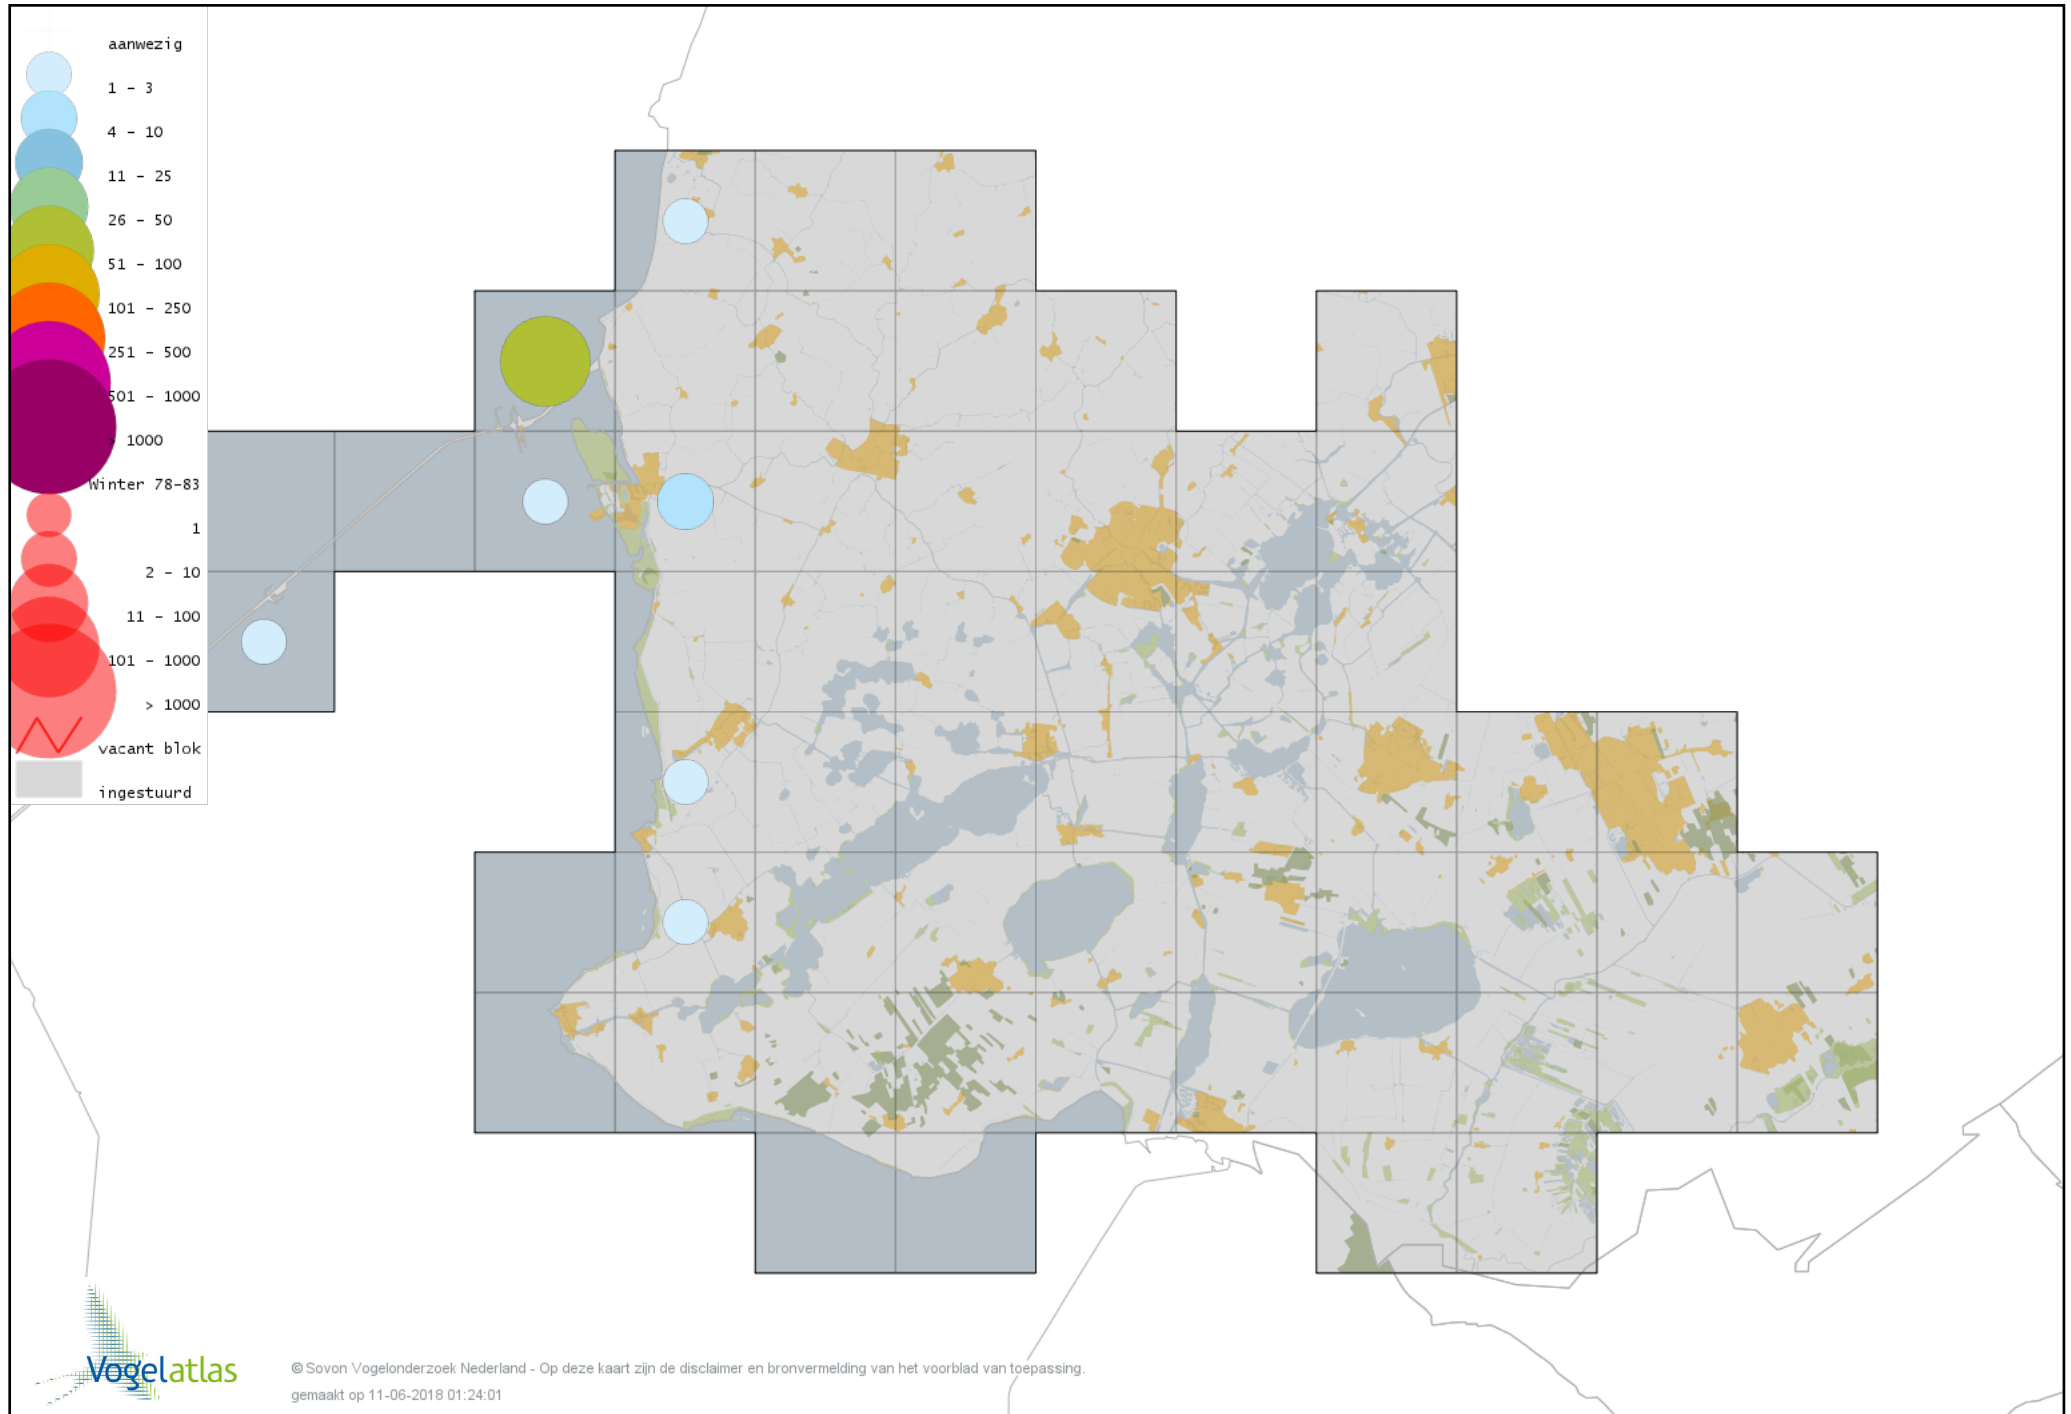

Voorlopige verspreidingskaart Witbuikrotgans winter

Voorlopige verspreidingskaart Rotgans winter

Voorlopige verspreidingskaart Zwarte Rotgans winter

Voorlopige verspreidingskaart Nijlgans winter

Voorlopige verspreidingskaart hybride gans winter

Voorlopige verspreidingskaart Casarca winter

Voorlopige verspreidingskaart Bergeend winter

Voorlopige verspreidingskaart Krooneend winter

Voorlopige verspreidingskaart Tafeleend winter

Voorlopige verspreidingskaart Kuifeend winter