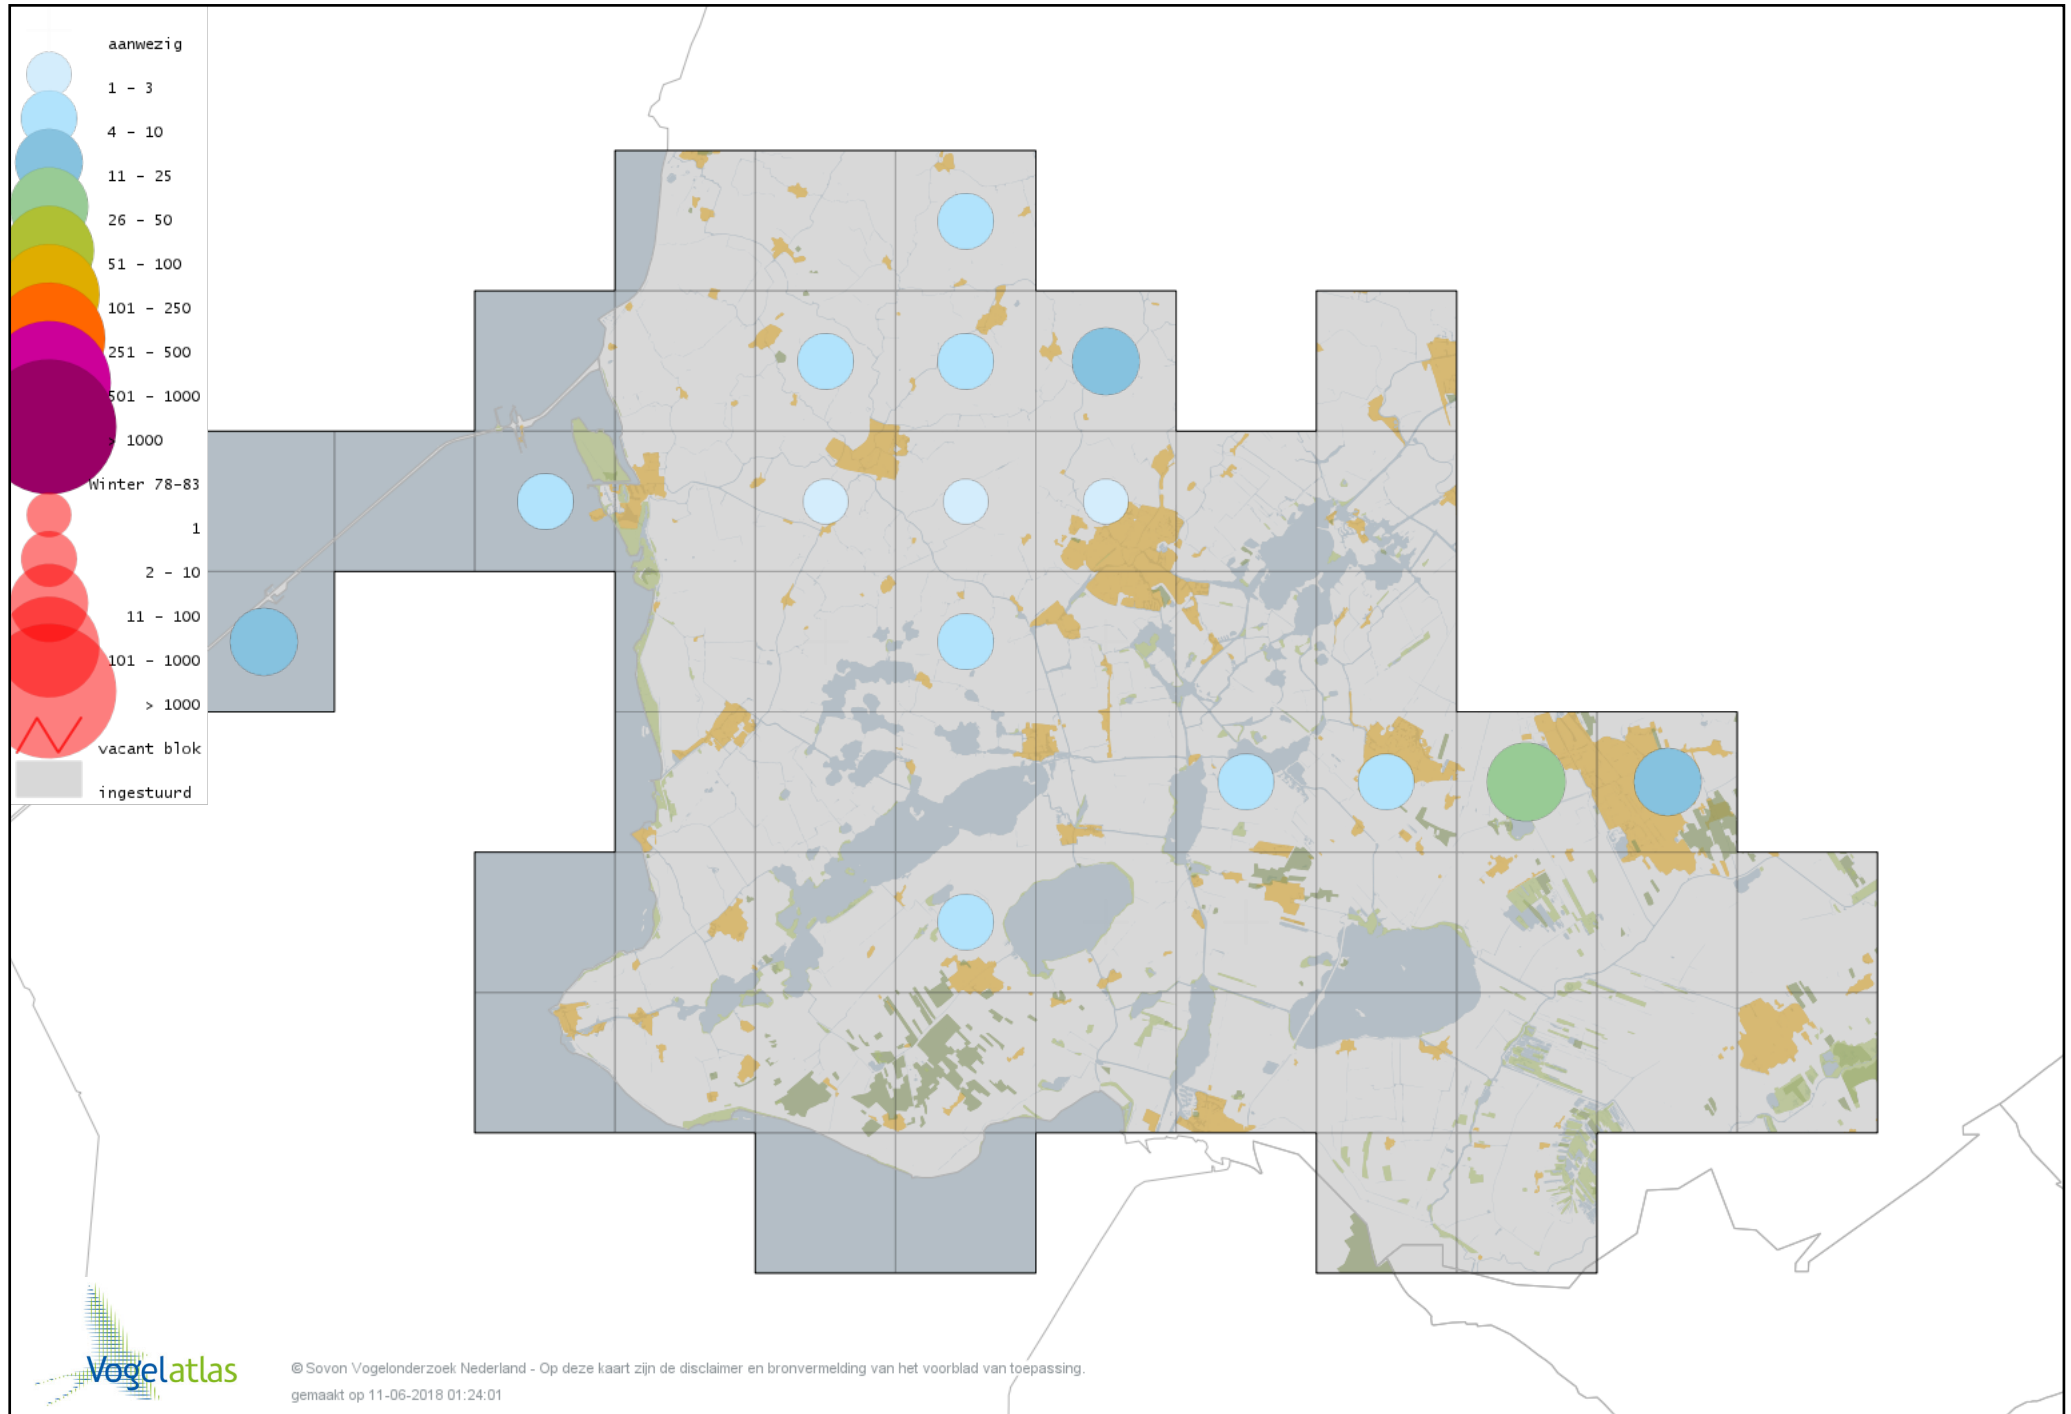

Voorlopige verspreidingskaart Grote Mantelmeeuw winter

Voorlopige verspreidingskaart Zeekoet winter

Voorlopige verspreidingskaart Kleine Alk winter

Voorlopige verspreidingskaart Stadsduif winter

Voorlopige verspreidingskaart Holenduif winter