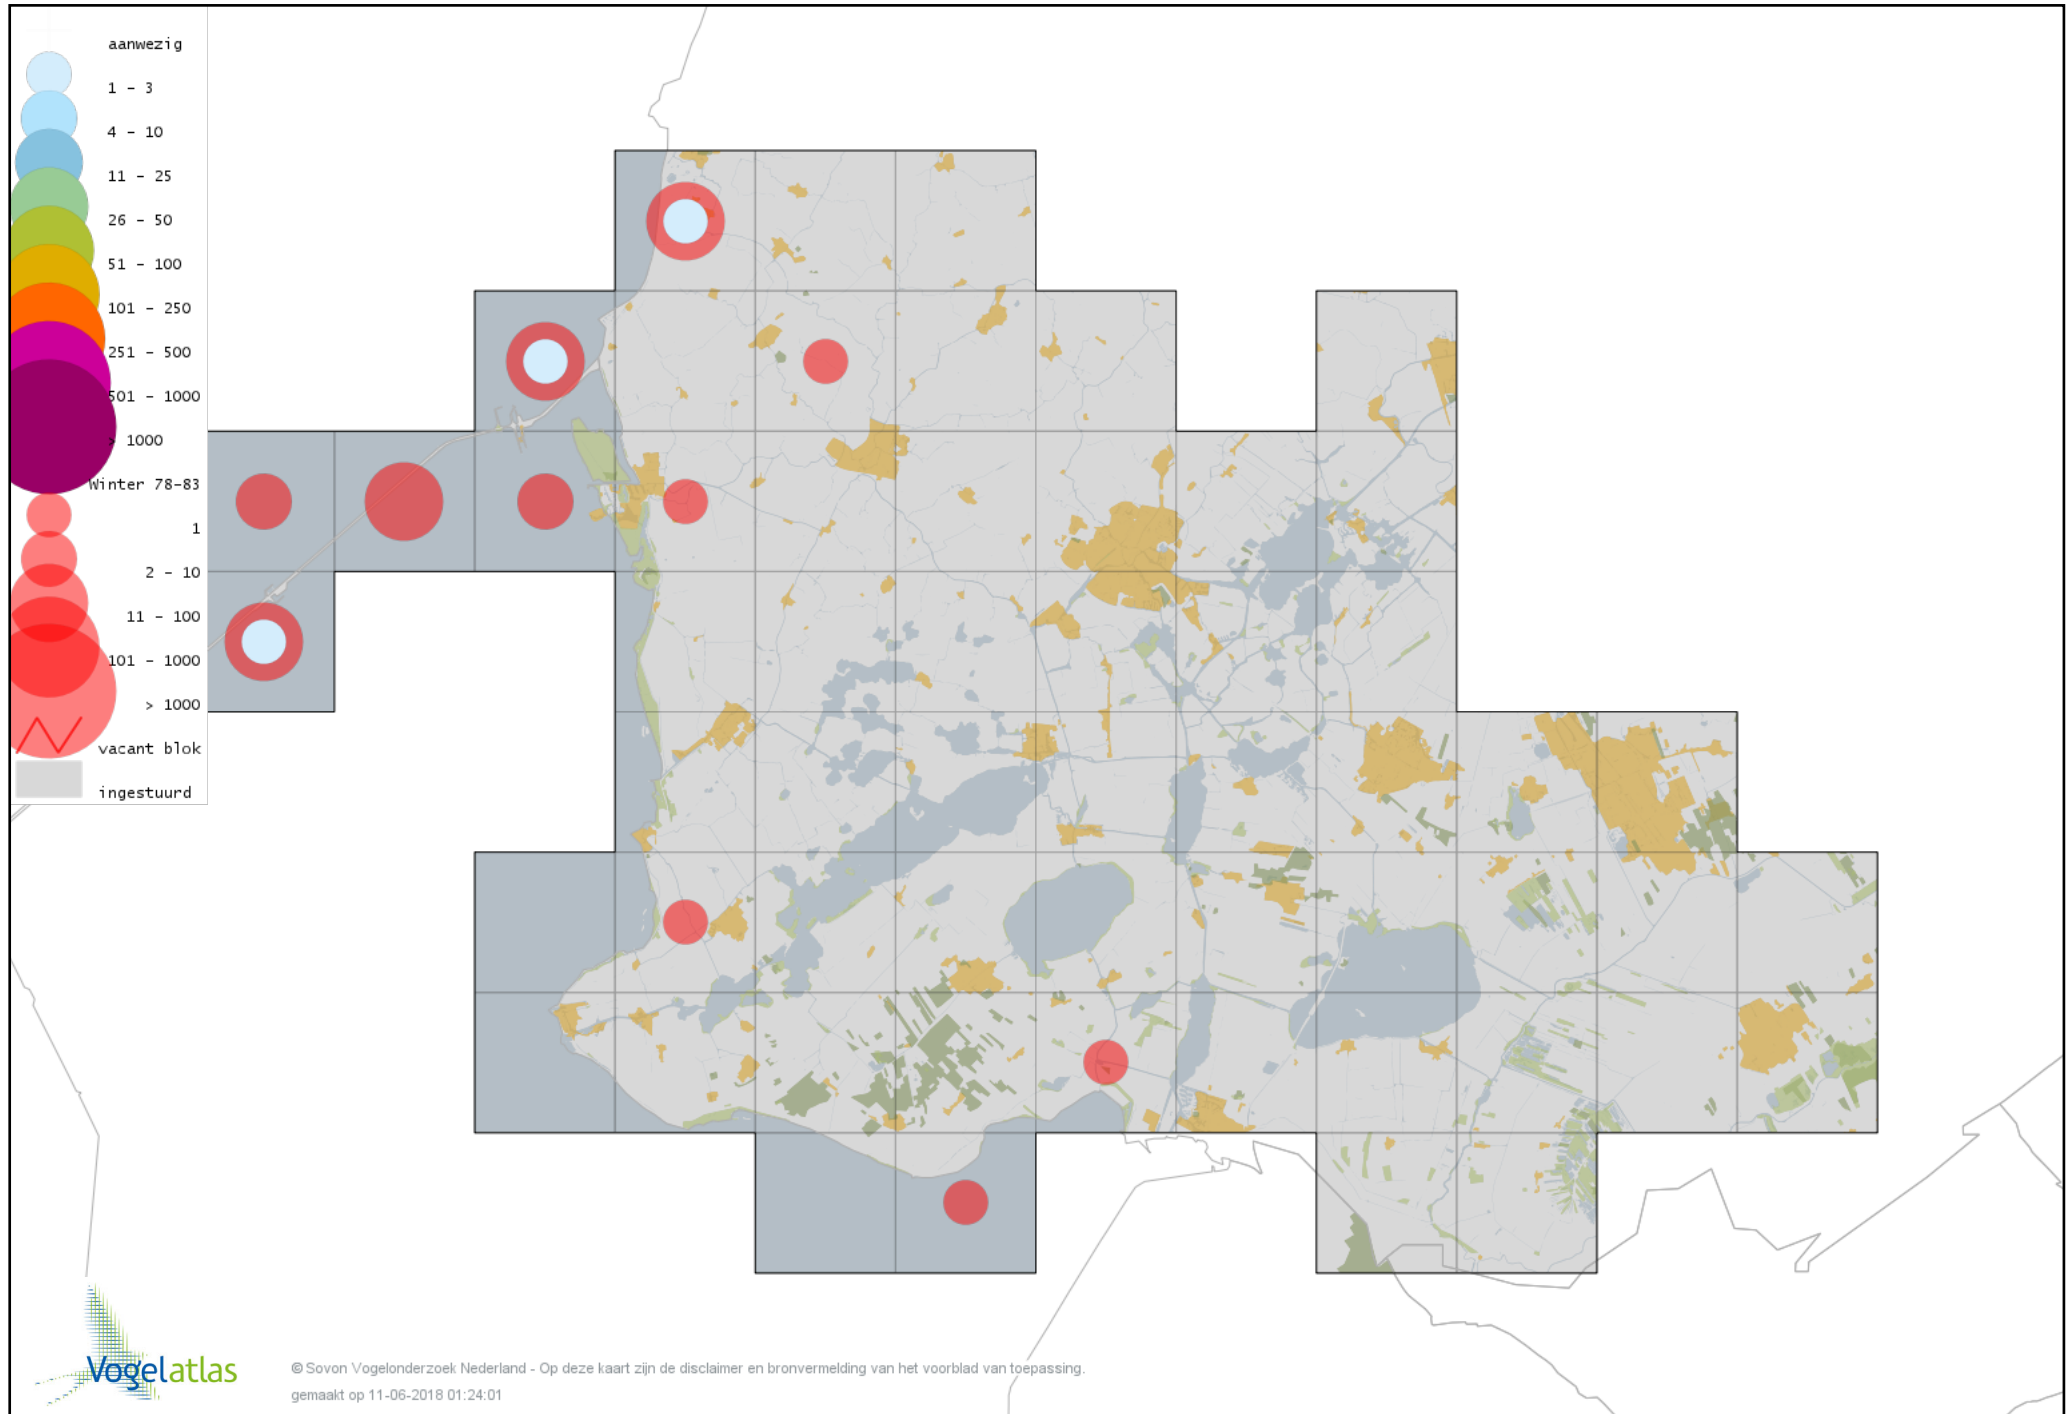

Voorlopige verspreidingskaart Drieteenmeeuw winter