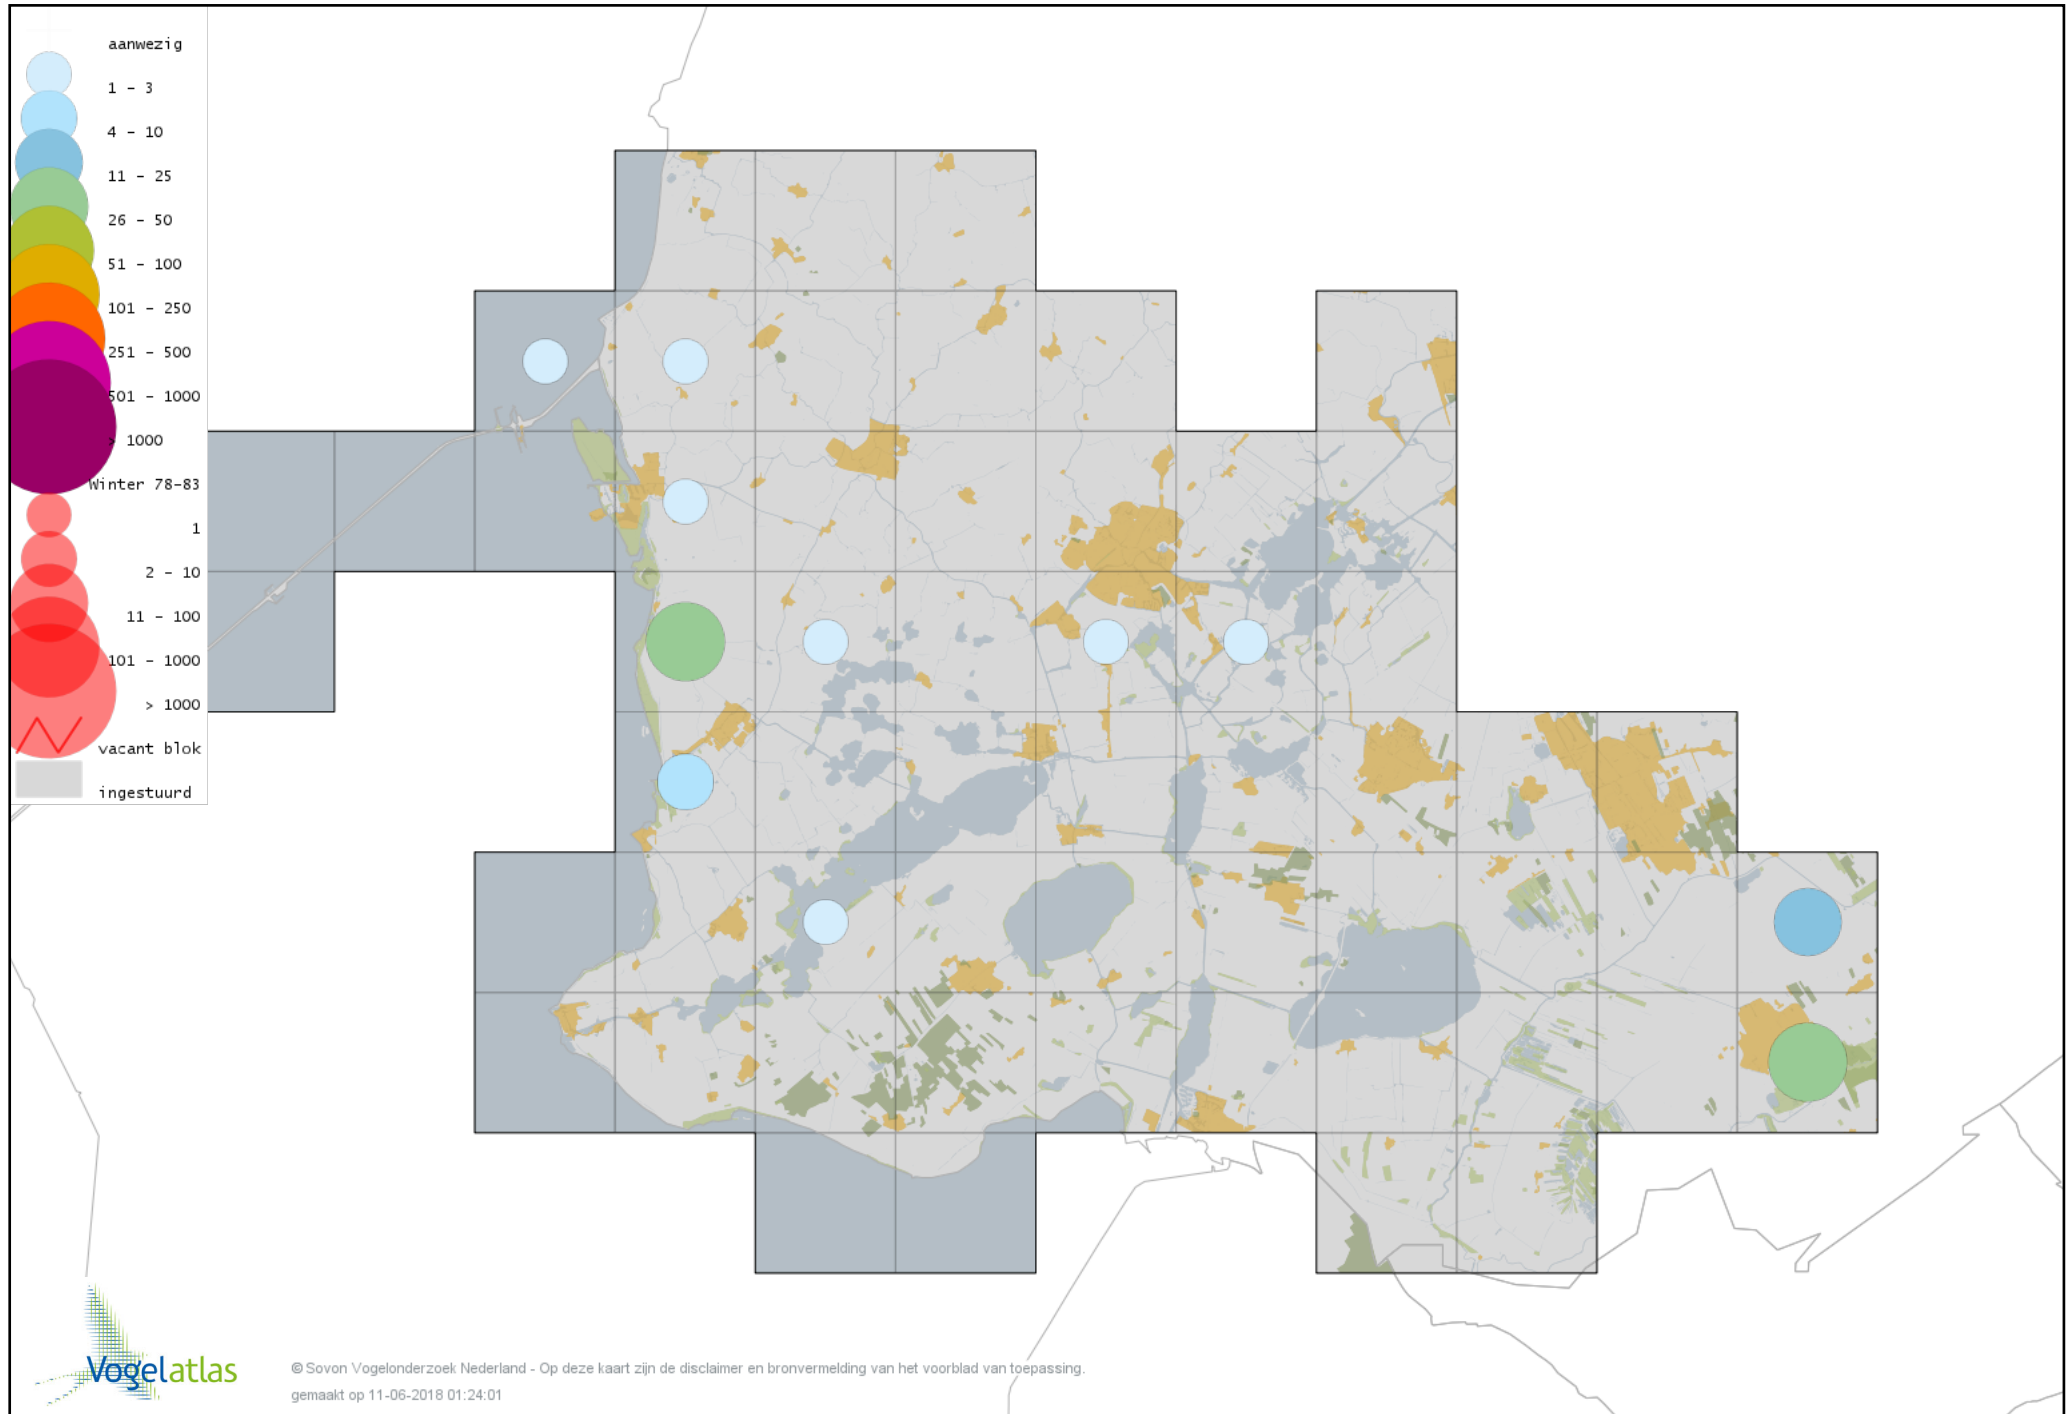

Voorlopige verspreidingskaart Kleine Canadese Gans (minima) winter