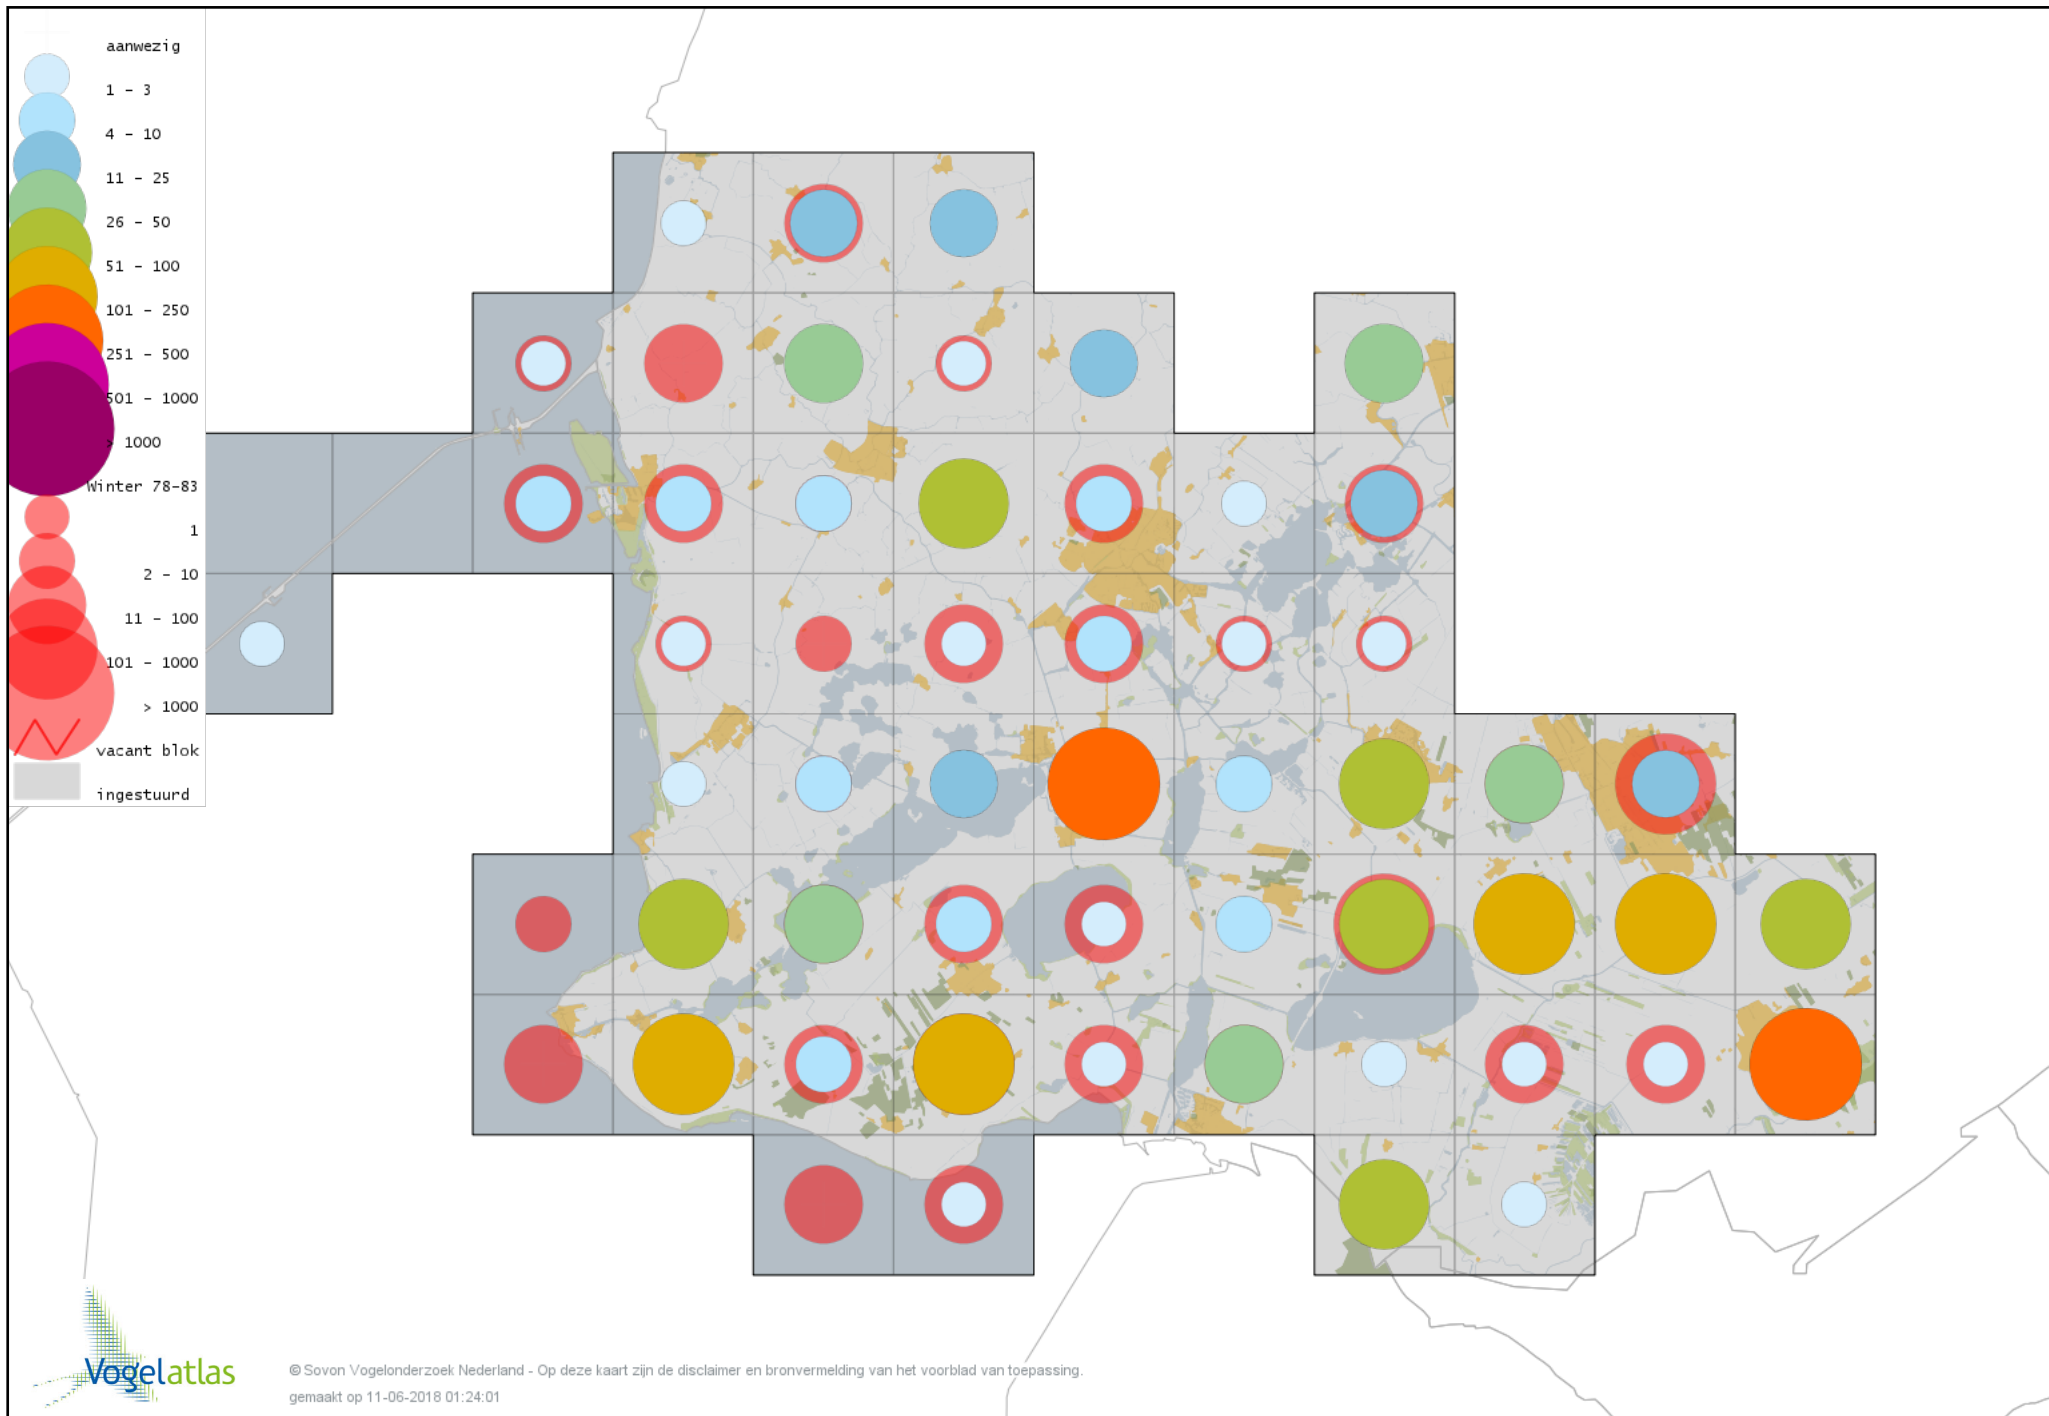

Voorlopige verspreidingskaart Pimpelmees winter