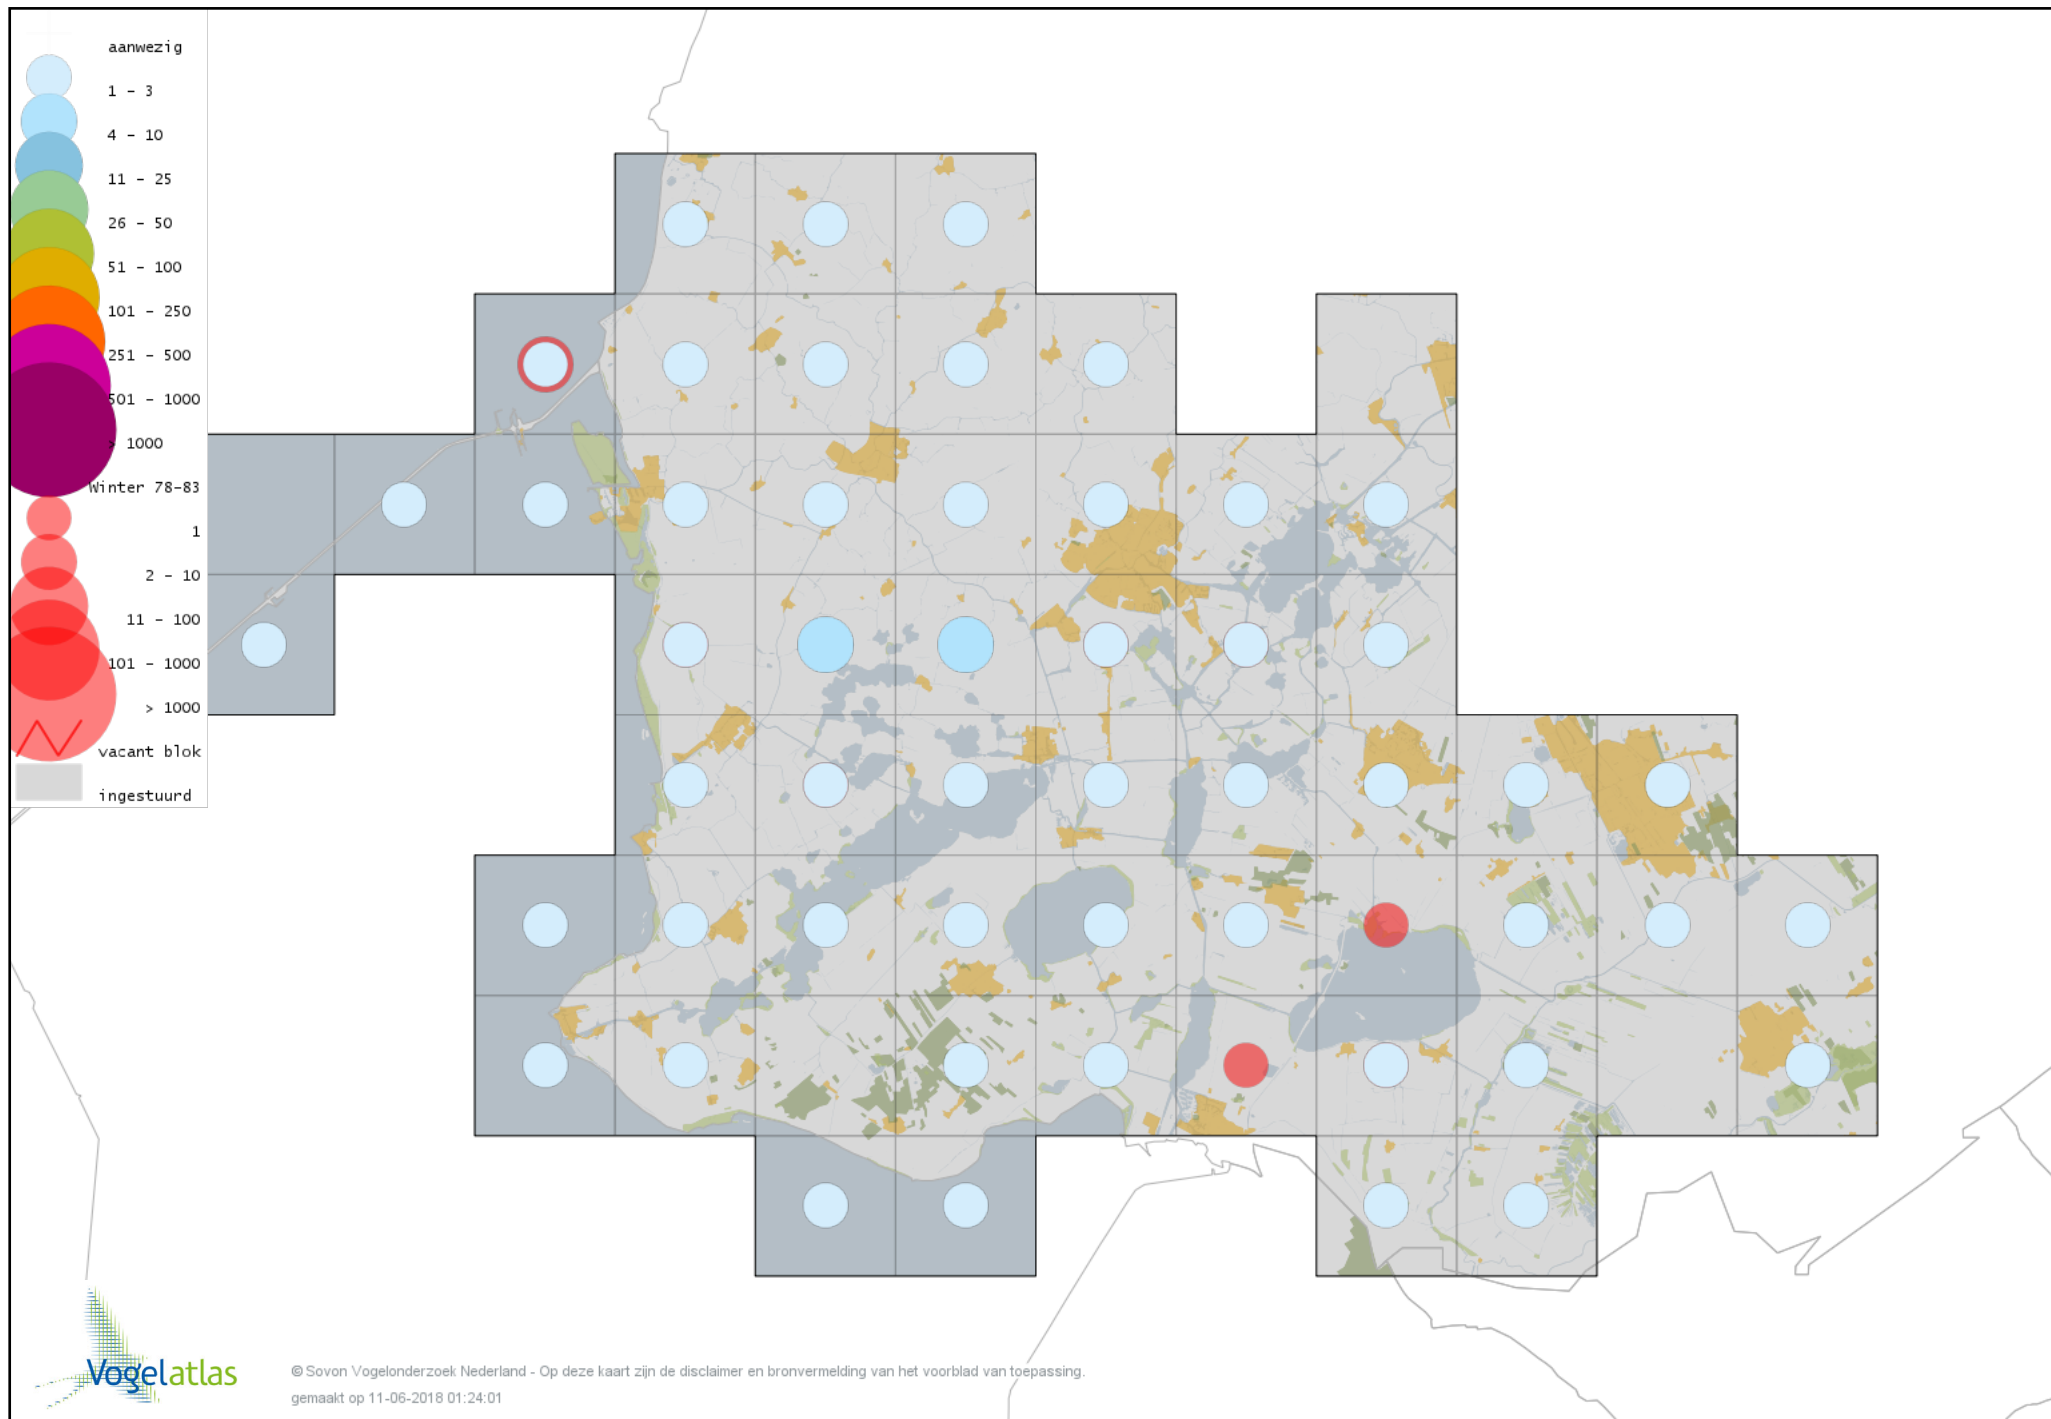

Voorlopige verspreidingskaart Buizerd winter

Voorlopige verspreidingskaart Ruigpootbuizerd winter

Voorlopige verspreidingskaart Torenvalk winter

Voorlopige verspreidingskaart Smelleken winter

Voorlopige verspreidingskaart Slechtvalk winter

Voorlopige verspreidingskaart Waterral winter

Voorlopige verspreidingskaart Waterhoen winter

Voorlopige verspreidingskaart Meerkoet winter

Voorlopige verspreidingskaart Kraanvogel winter

Voorlopige verspreidingskaart Scholekster winter