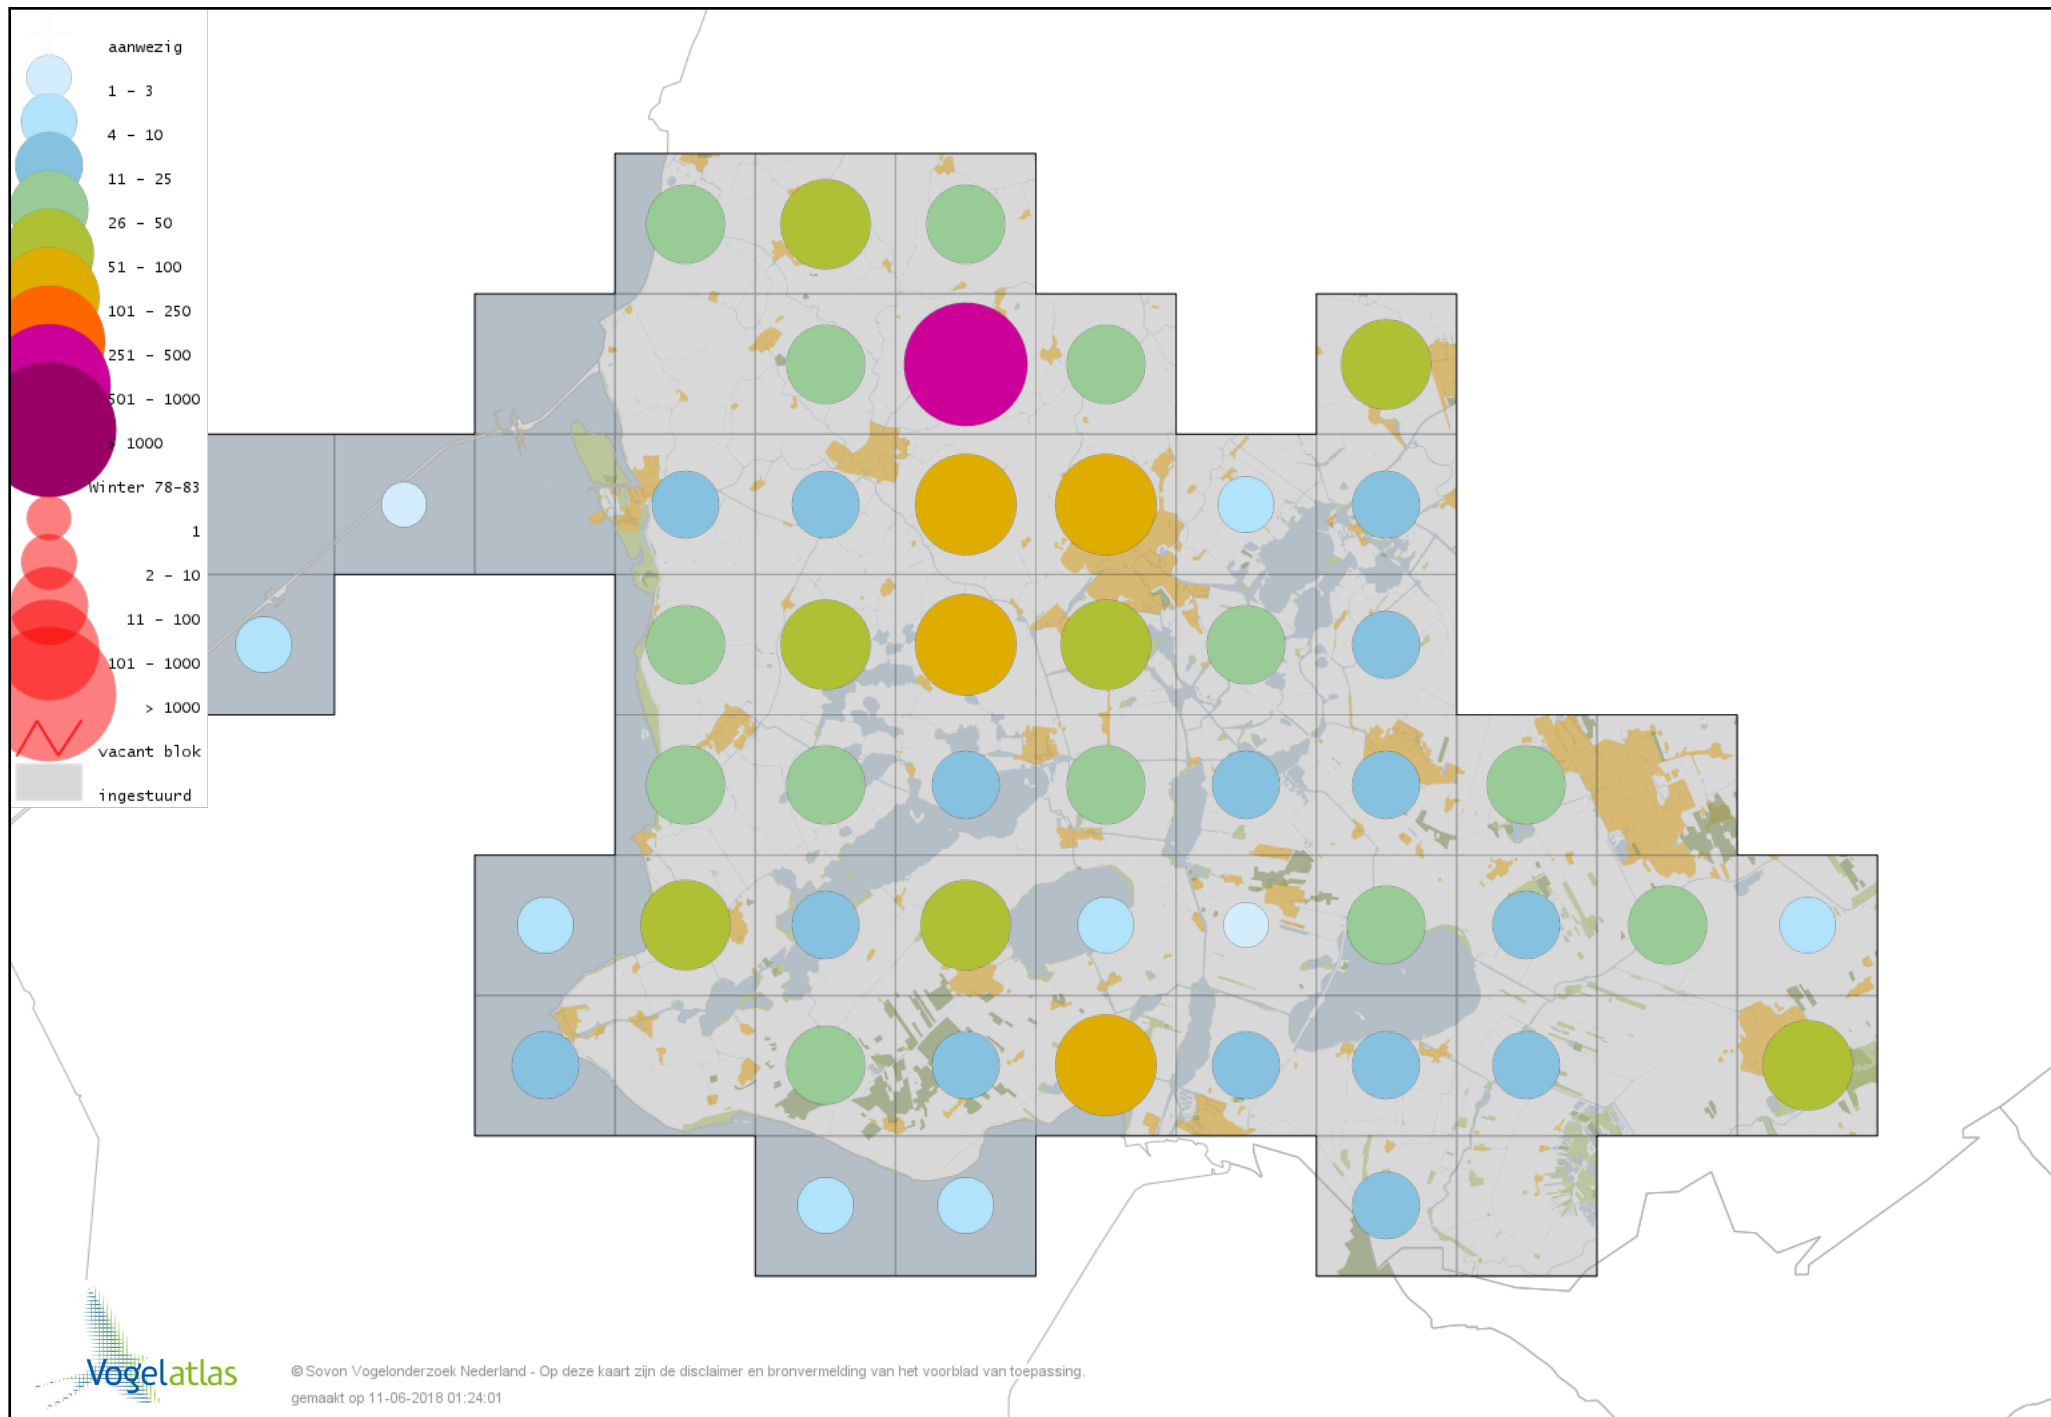

Voorlopige verspreidingskaart IJseend winter

Voorlopige verspreidingskaart Nonnetje winter

Voorlopige verspreidingskaart Buffelkopeend winter

Voorlopige verspreidingskaart Brilduiker winter

Voorlopige verspreidingskaart Grote Zaagbek winter

Voorlopige verspreidingskaart Middelste Zaagbek winter

Voorlopige verspreidingskaart Ringtaling winter

Voorlopige verspreidingskaart Krakeend winter

Voorlopige verspreidingskaart Smient winter

Voorlopige verspreidingskaart Slobeend winter

Voorlopige verspreidingskaart Wilde Eend winter

Voorlopige verspreidingskaart Soepeend winter

Voorlopige verspreidingskaart Pijlstaart winter

Voorlopige verspreidingskaart Wintertaling winter

Voorlopige verspreidingskaart Kip winter