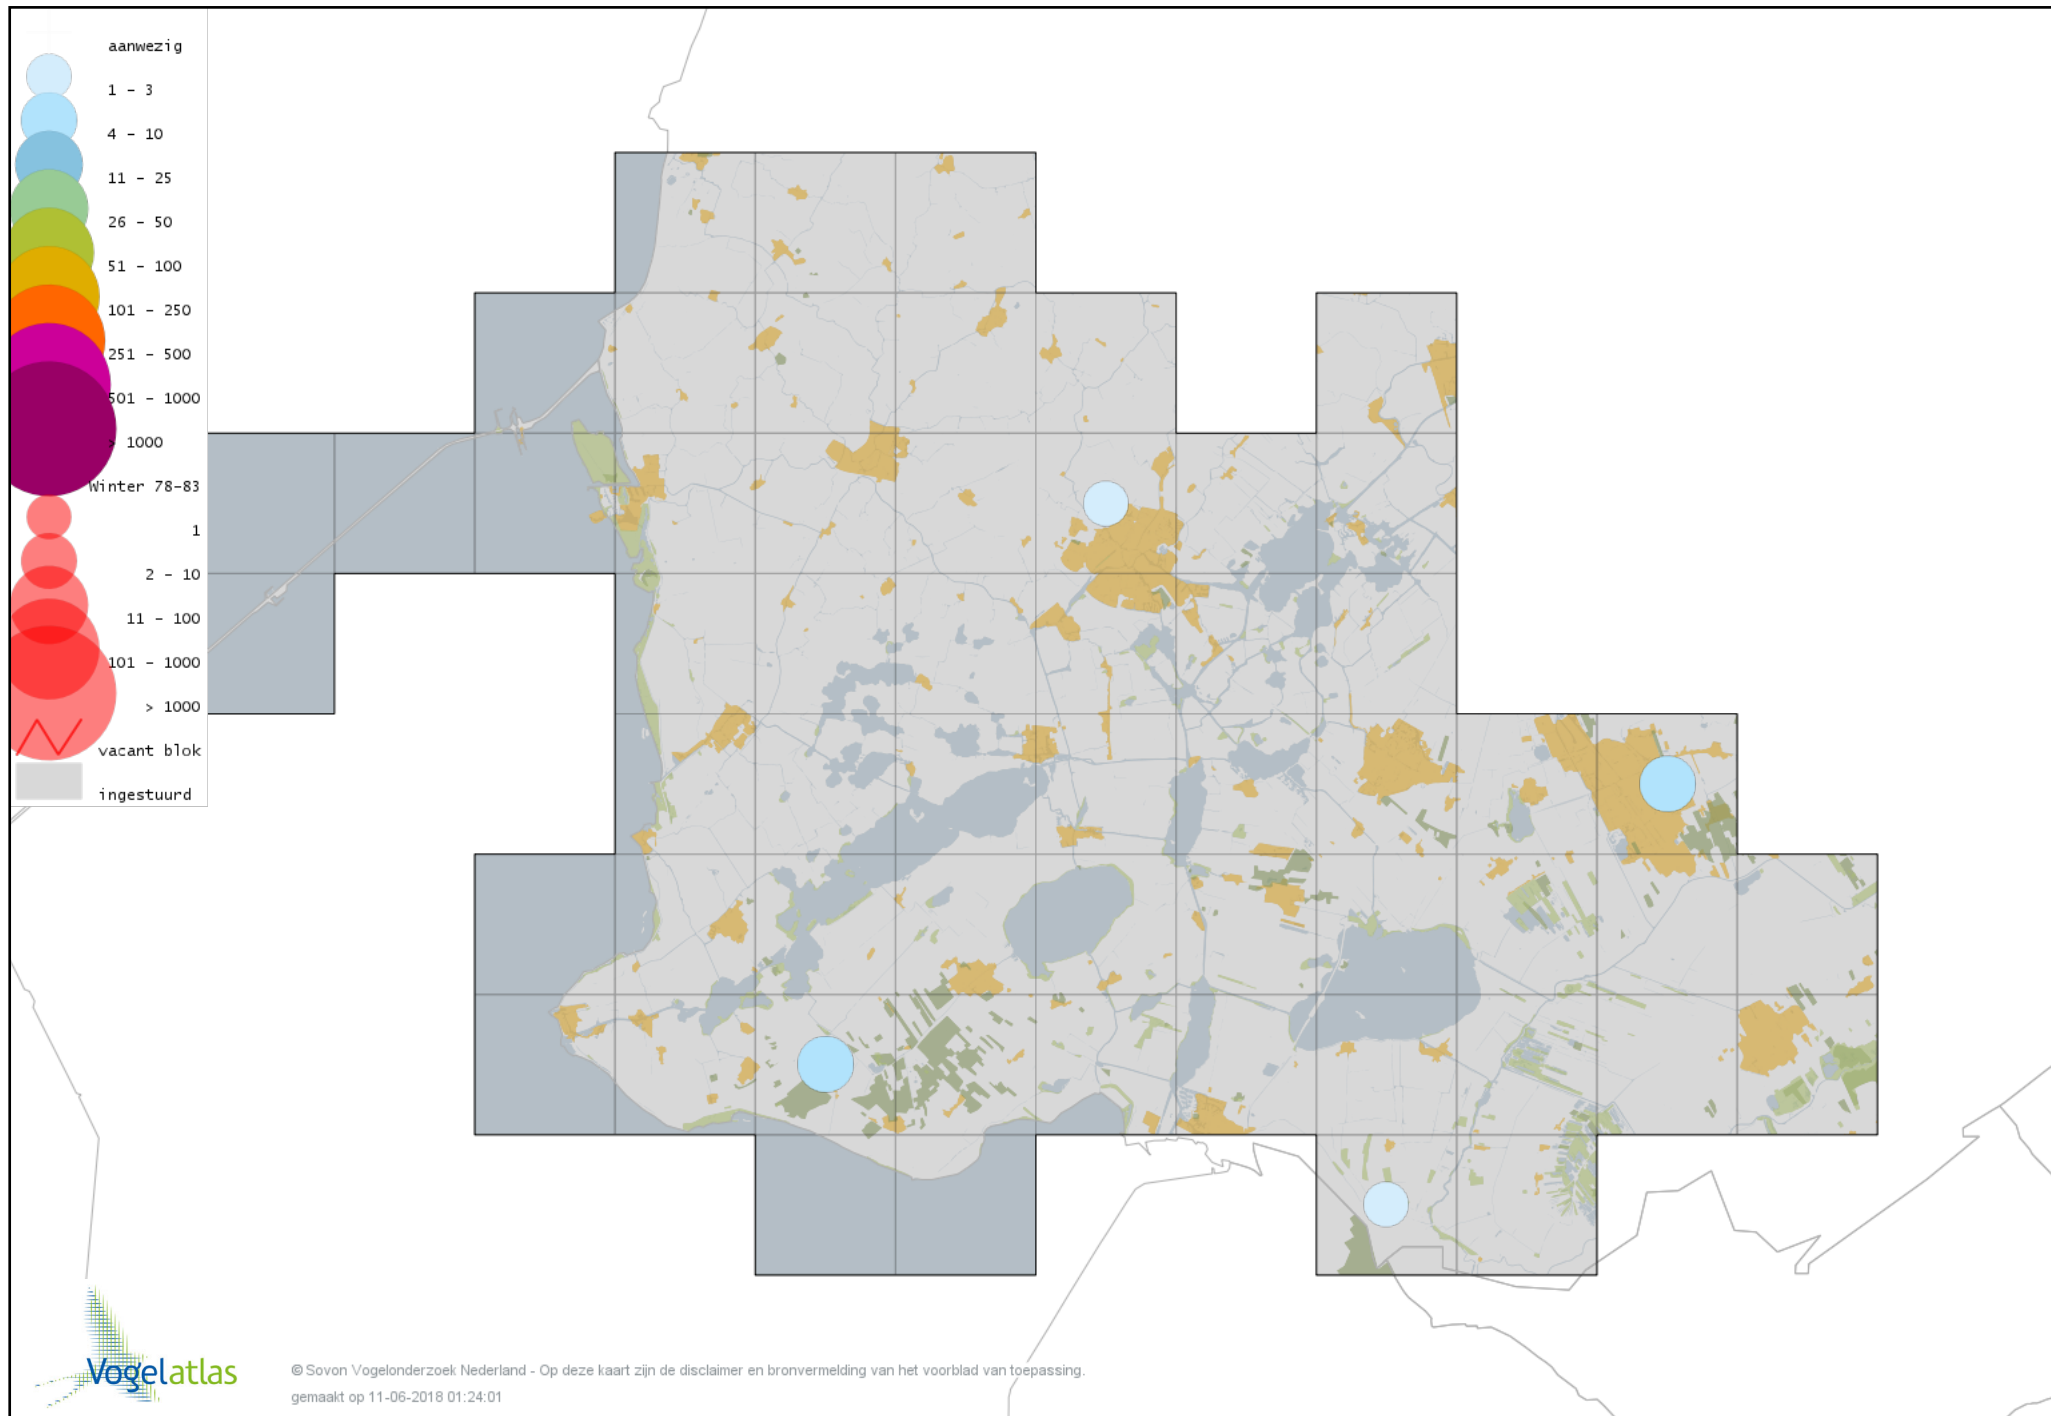

Voorlopige verspreidingskaart Bosuil winter