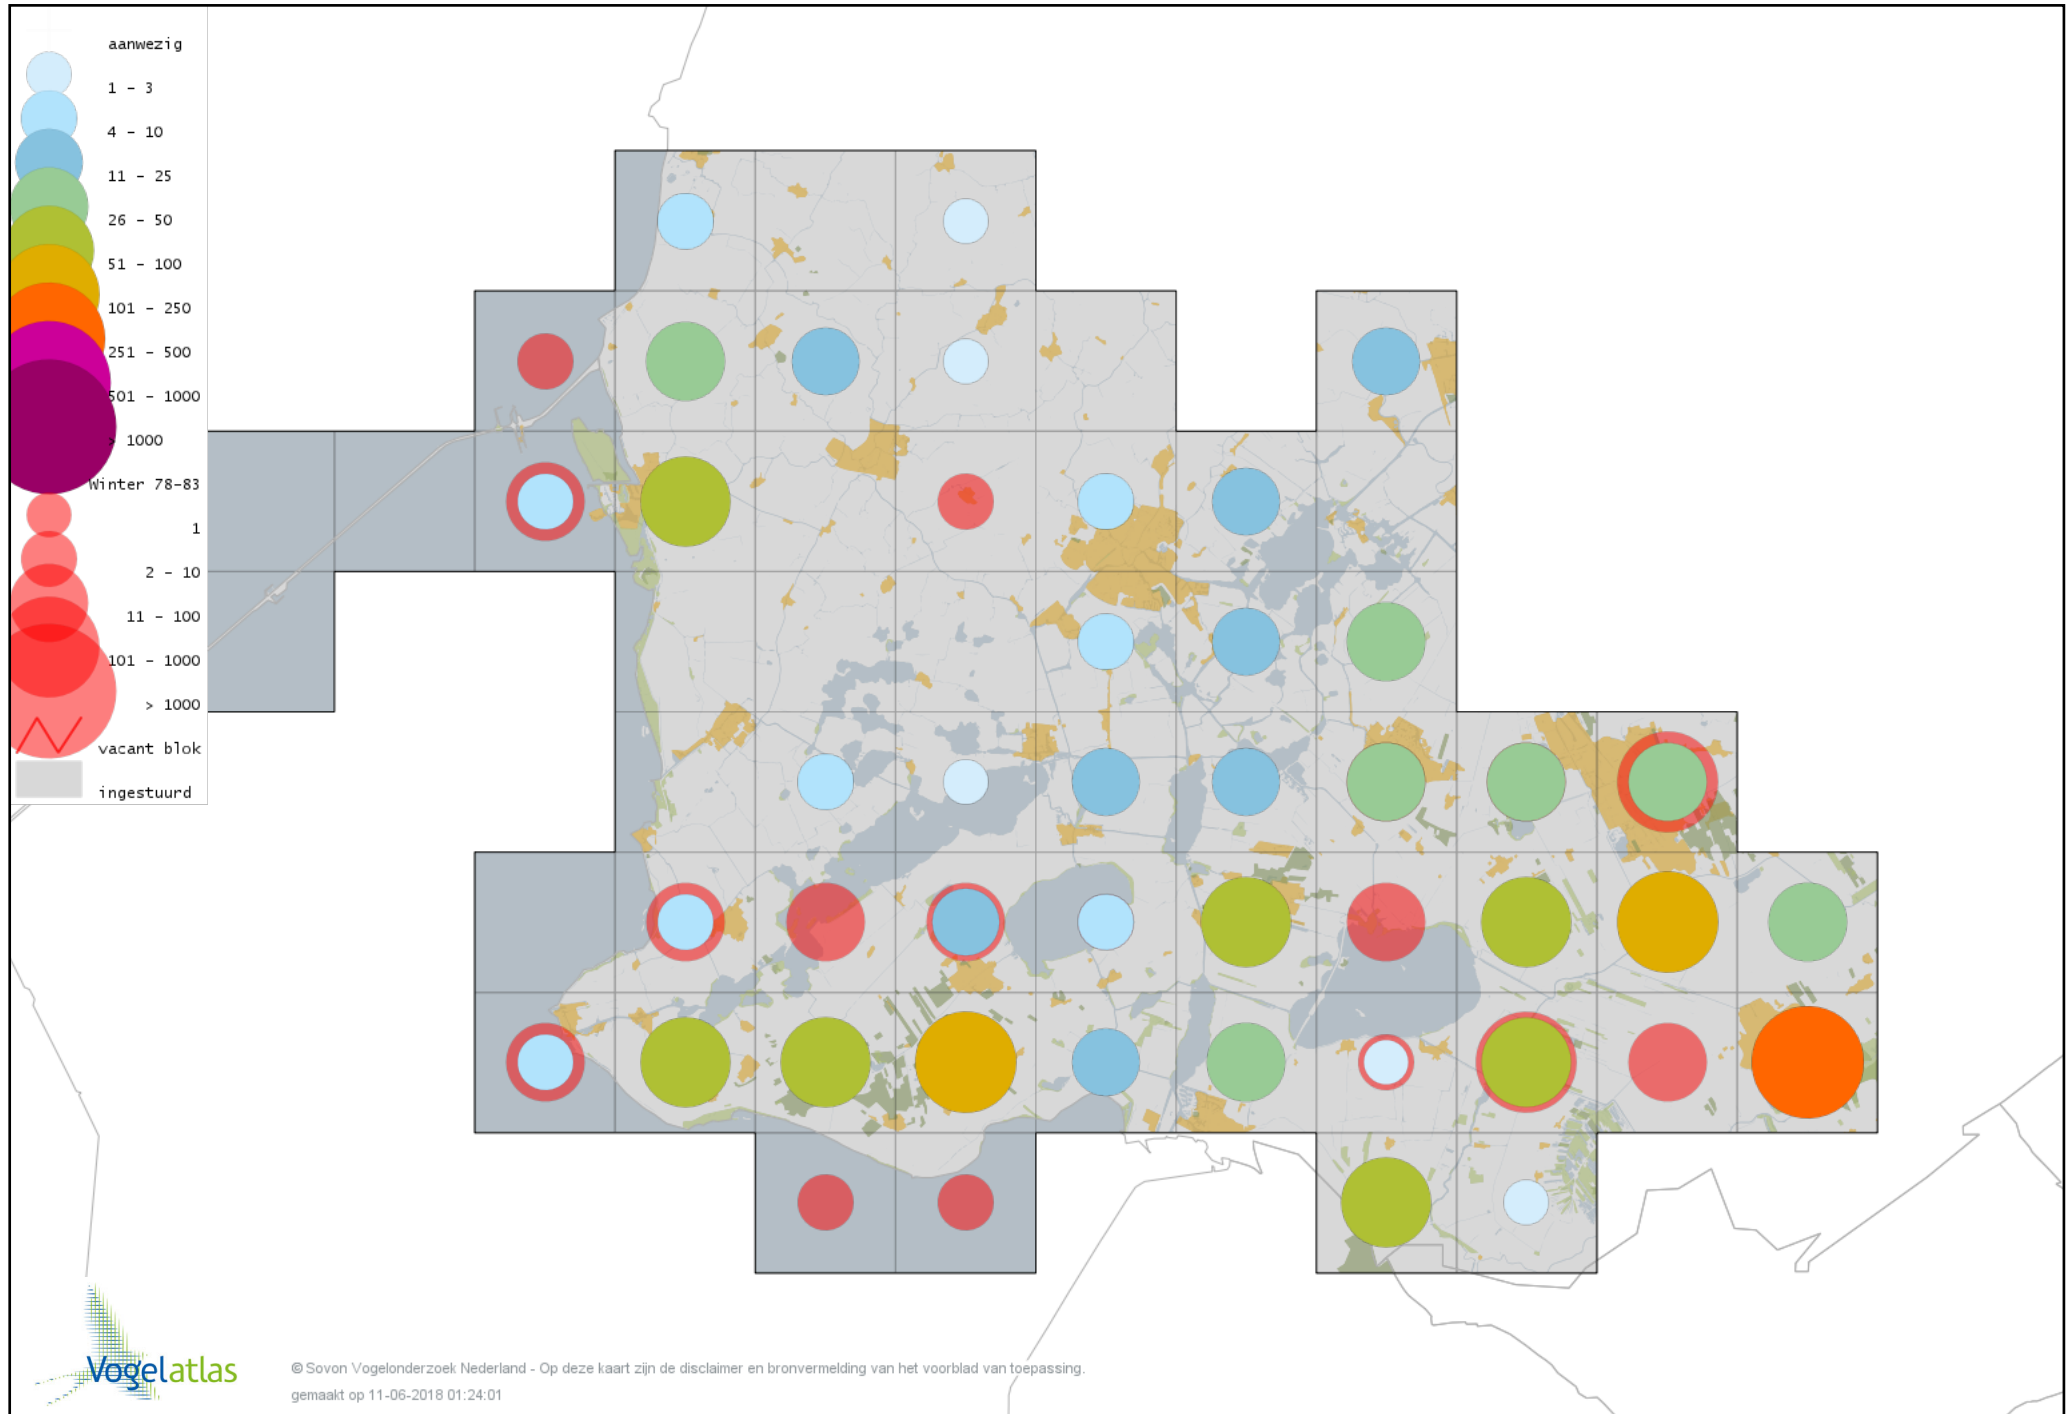

Voorlopige verspreidingskaart Witte Kwikstaart winter

Voorlopige verspreidingskaart Graspieper winter

Voorlopige verspreidingskaart Oeverpieper winter

Voorlopige verspreidingskaart Waterpieper winter

Voorlopige verspreidingskaart Vink winter

Voorlopige verspreidingskaart Keep winter

Voorlopige verspreidingskaart Kanarie winter

Voorlopige verspreidingskaart Groenling winter

Voorlopige verspreidingskaart Putter winter

Voorlopige verspreidingskaart Sijs winter