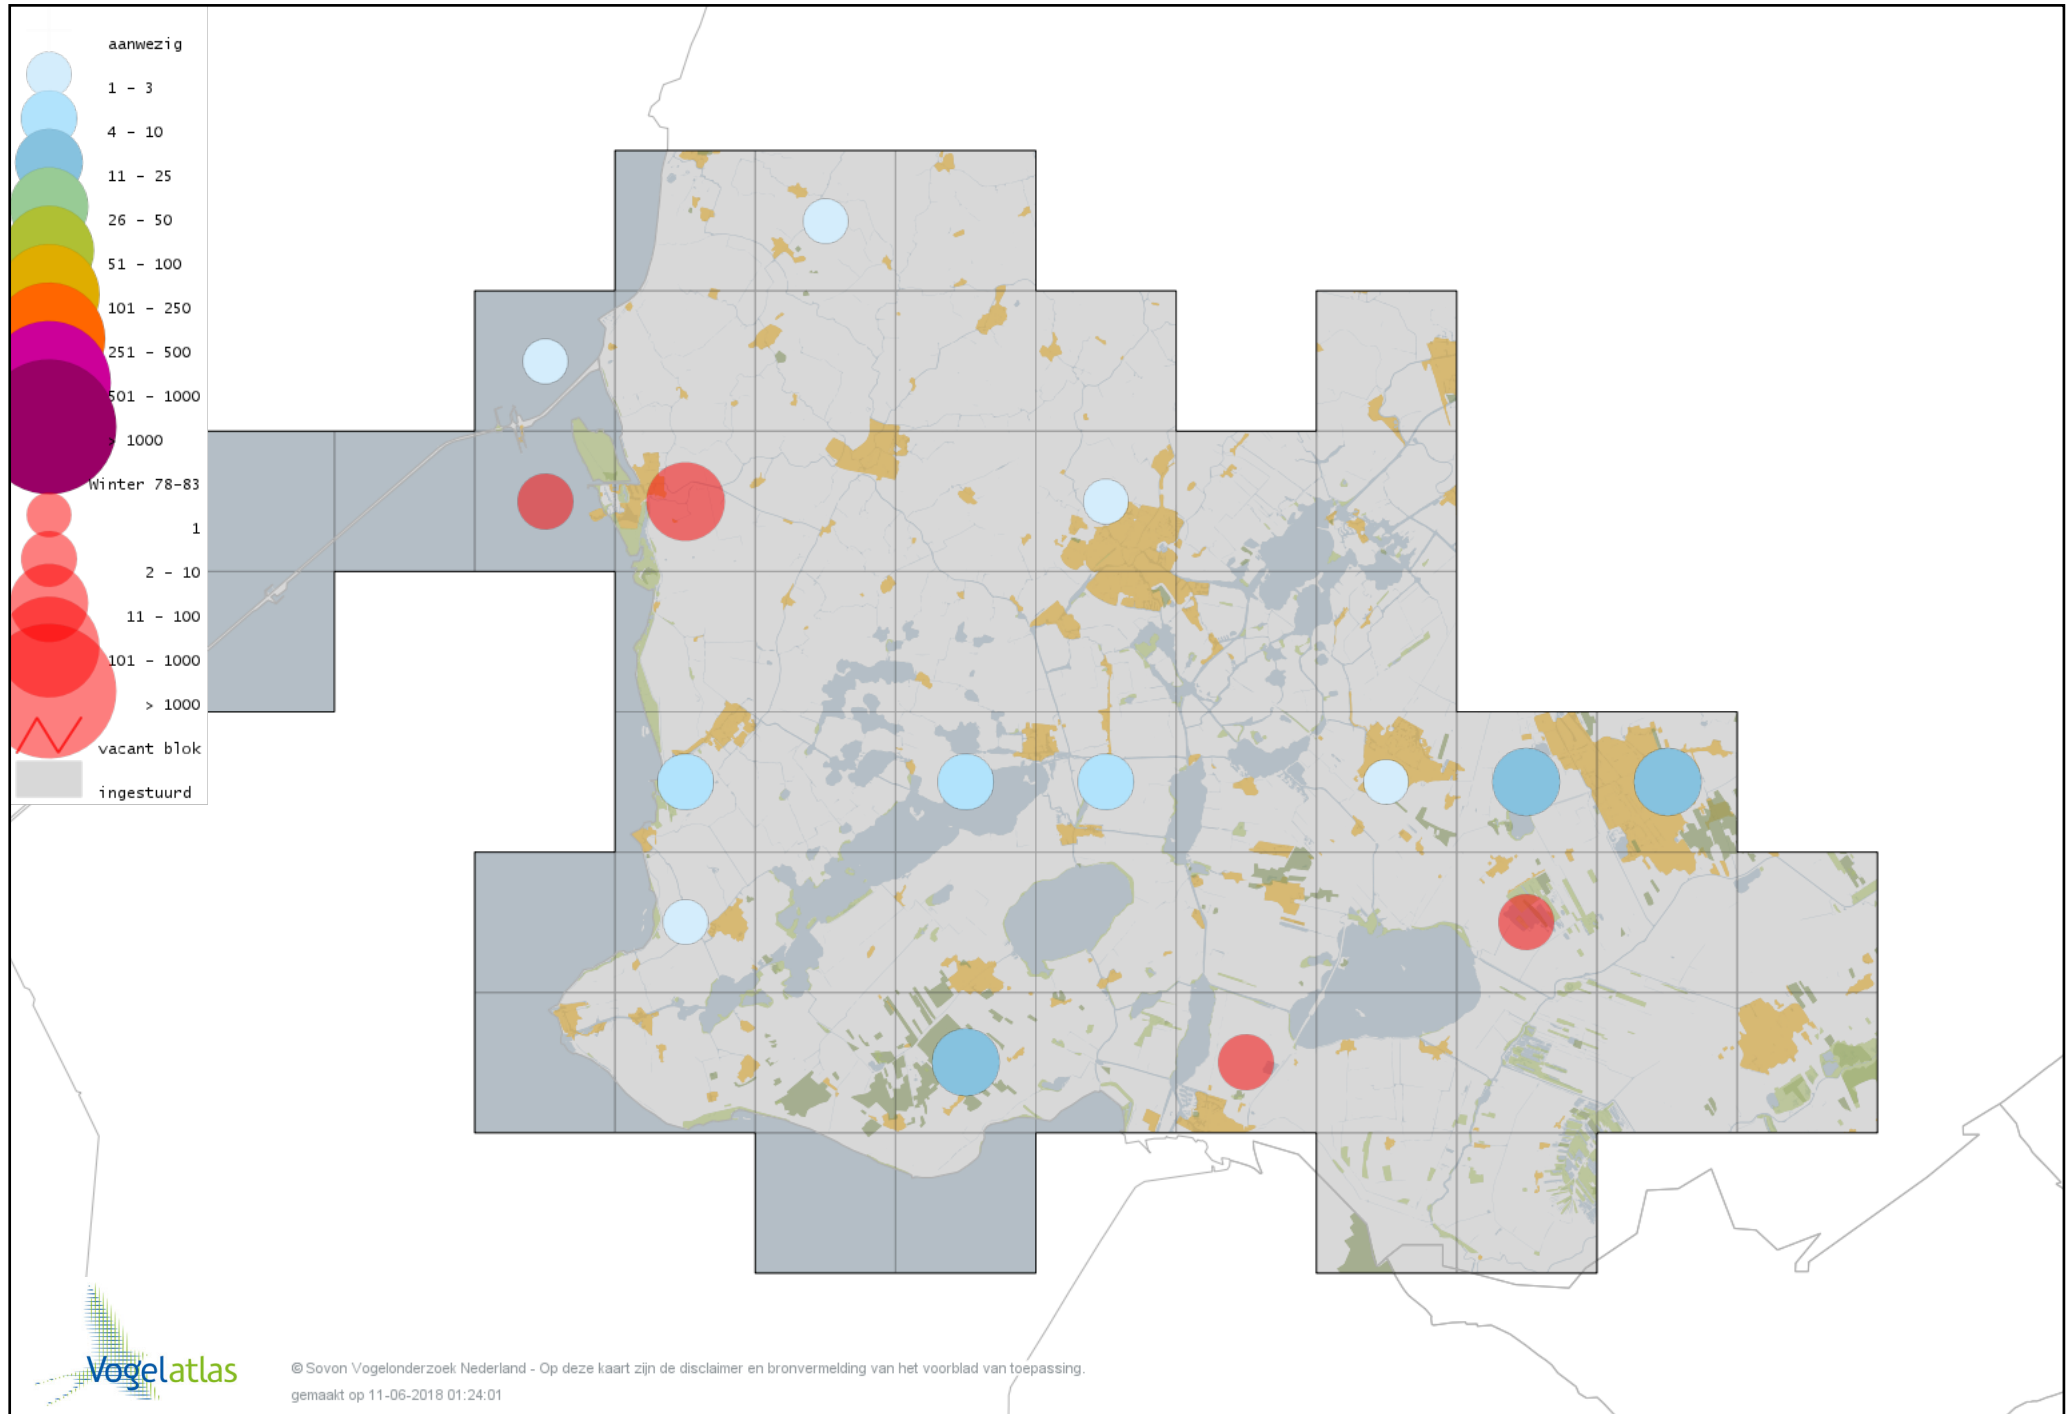

Voorlopige verspreidingskaart Tjiftjaf winter

Voorlopige verspreidingskaart Siberische Tjiftjaf winter

Voorlopige verspreidingskaart Zwartkop winter

Voorlopige verspreidingskaart Pestvogel winter

Voorlopige verspreidingskaart Boomklever winter

Voorlopige verspreidingskaart Boomkruiper winter

Voorlopige verspreidingskaart Winterkoning winter

Voorlopige verspreidingskaart Spreeuw winter

Voorlopige verspreidingskaart Merel winter

Voorlopige verspreidingskaart Kramsvogel winter