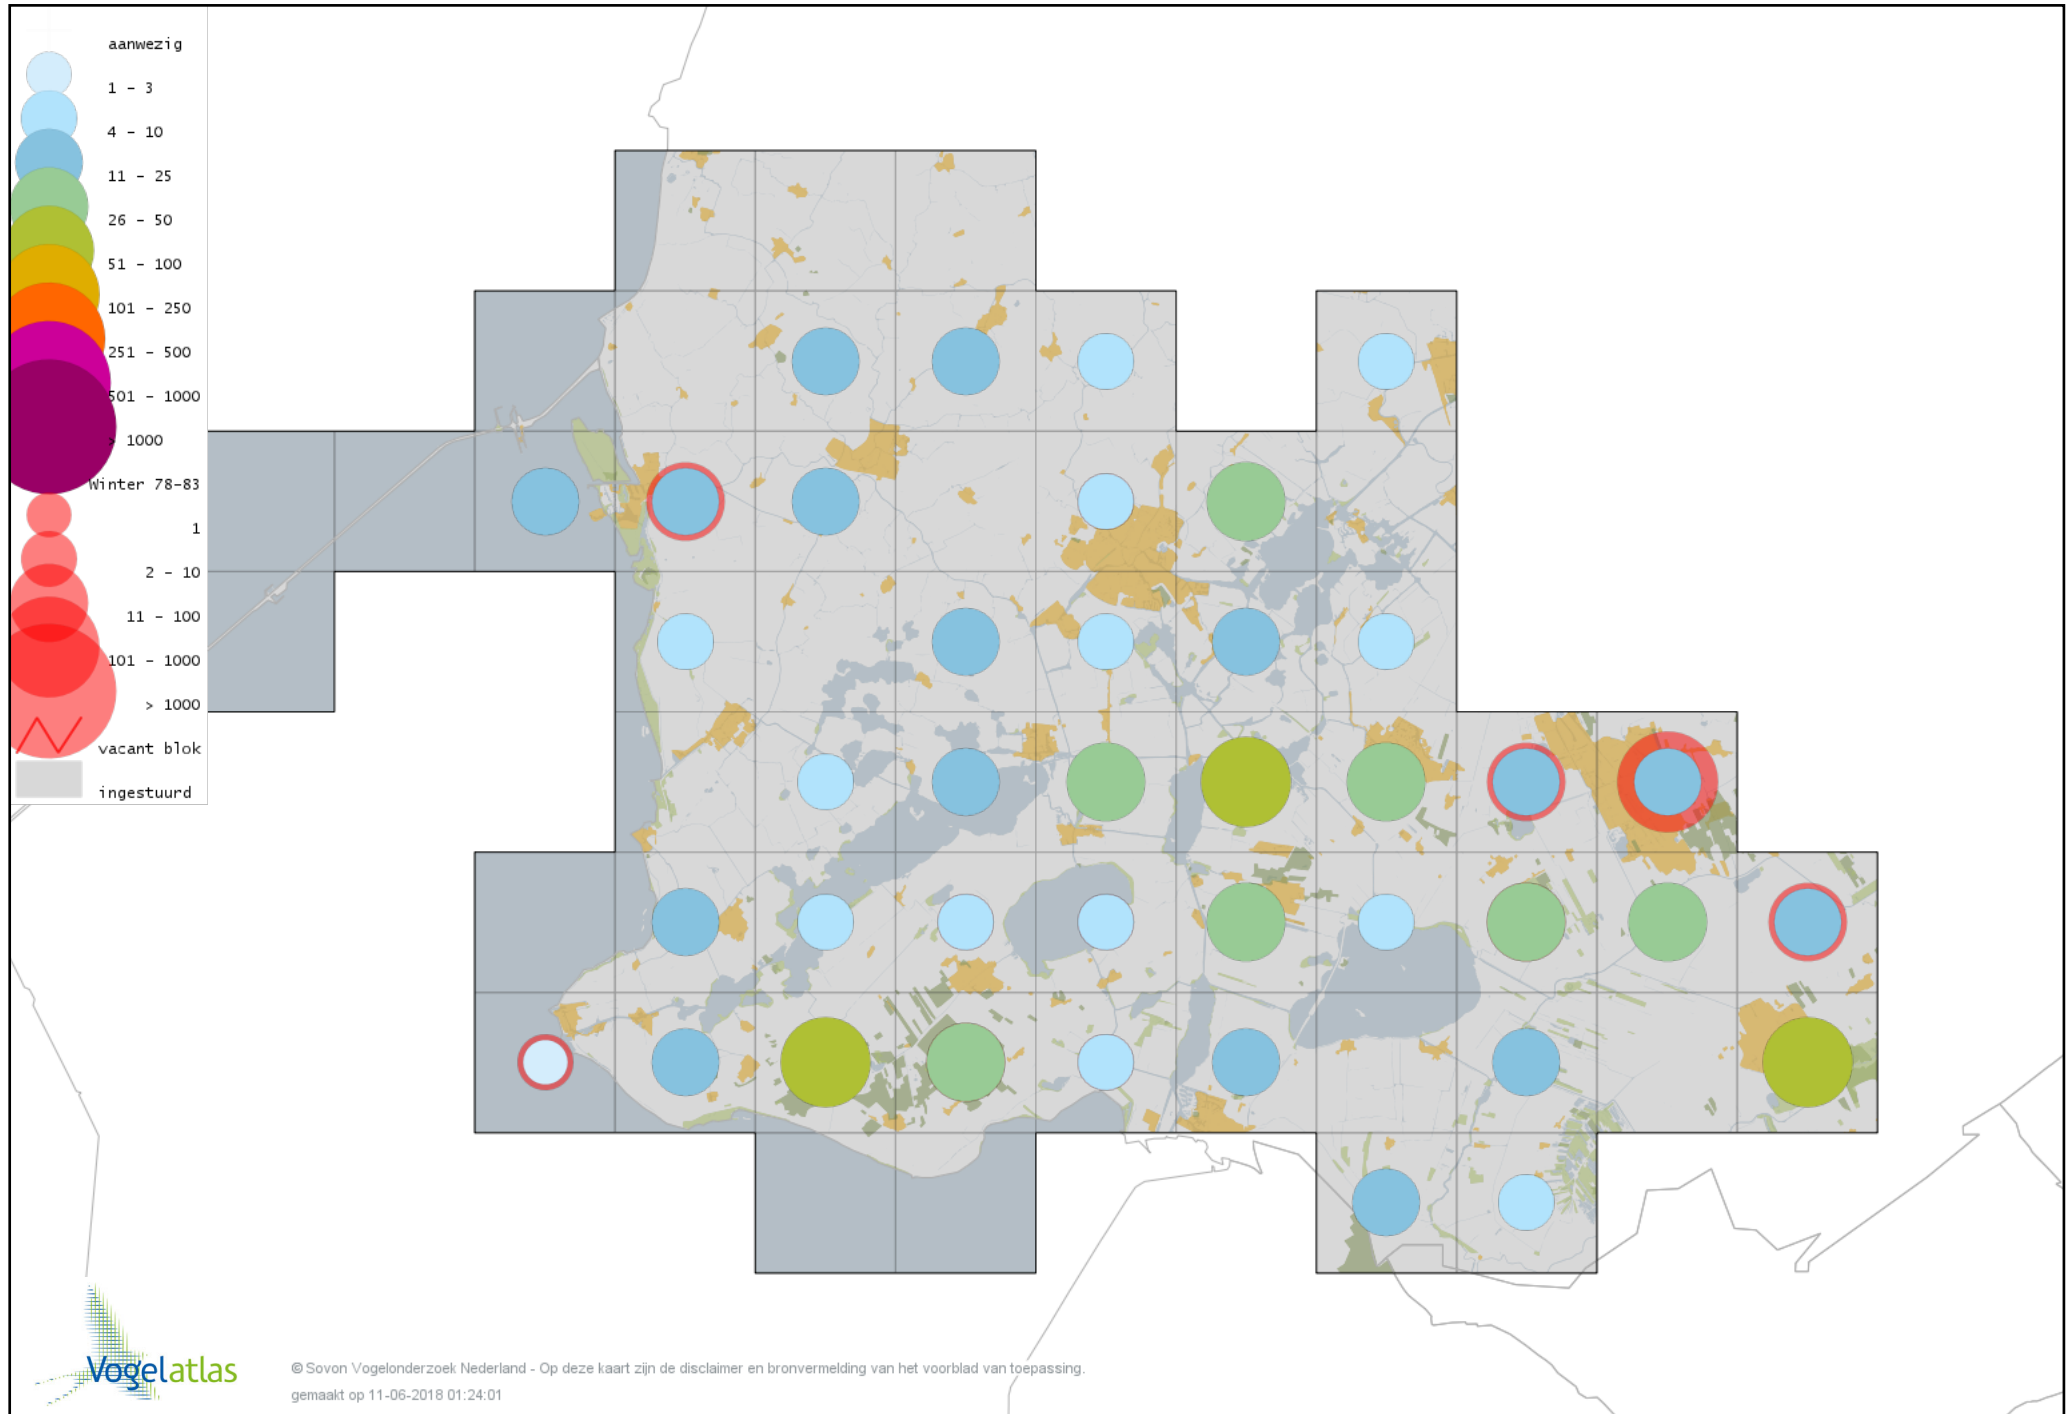

Voorlopige verspreidingskaart Glanskop winter

Voorlopige verspreidingskaart Beardman winter

Voorlopige verspreidingskaart Veldleeuwerik winter

Voorlopige verspreidingskaart Staartmees winter

Voorlopige verspreidingskaart Witkopstaartmees winter