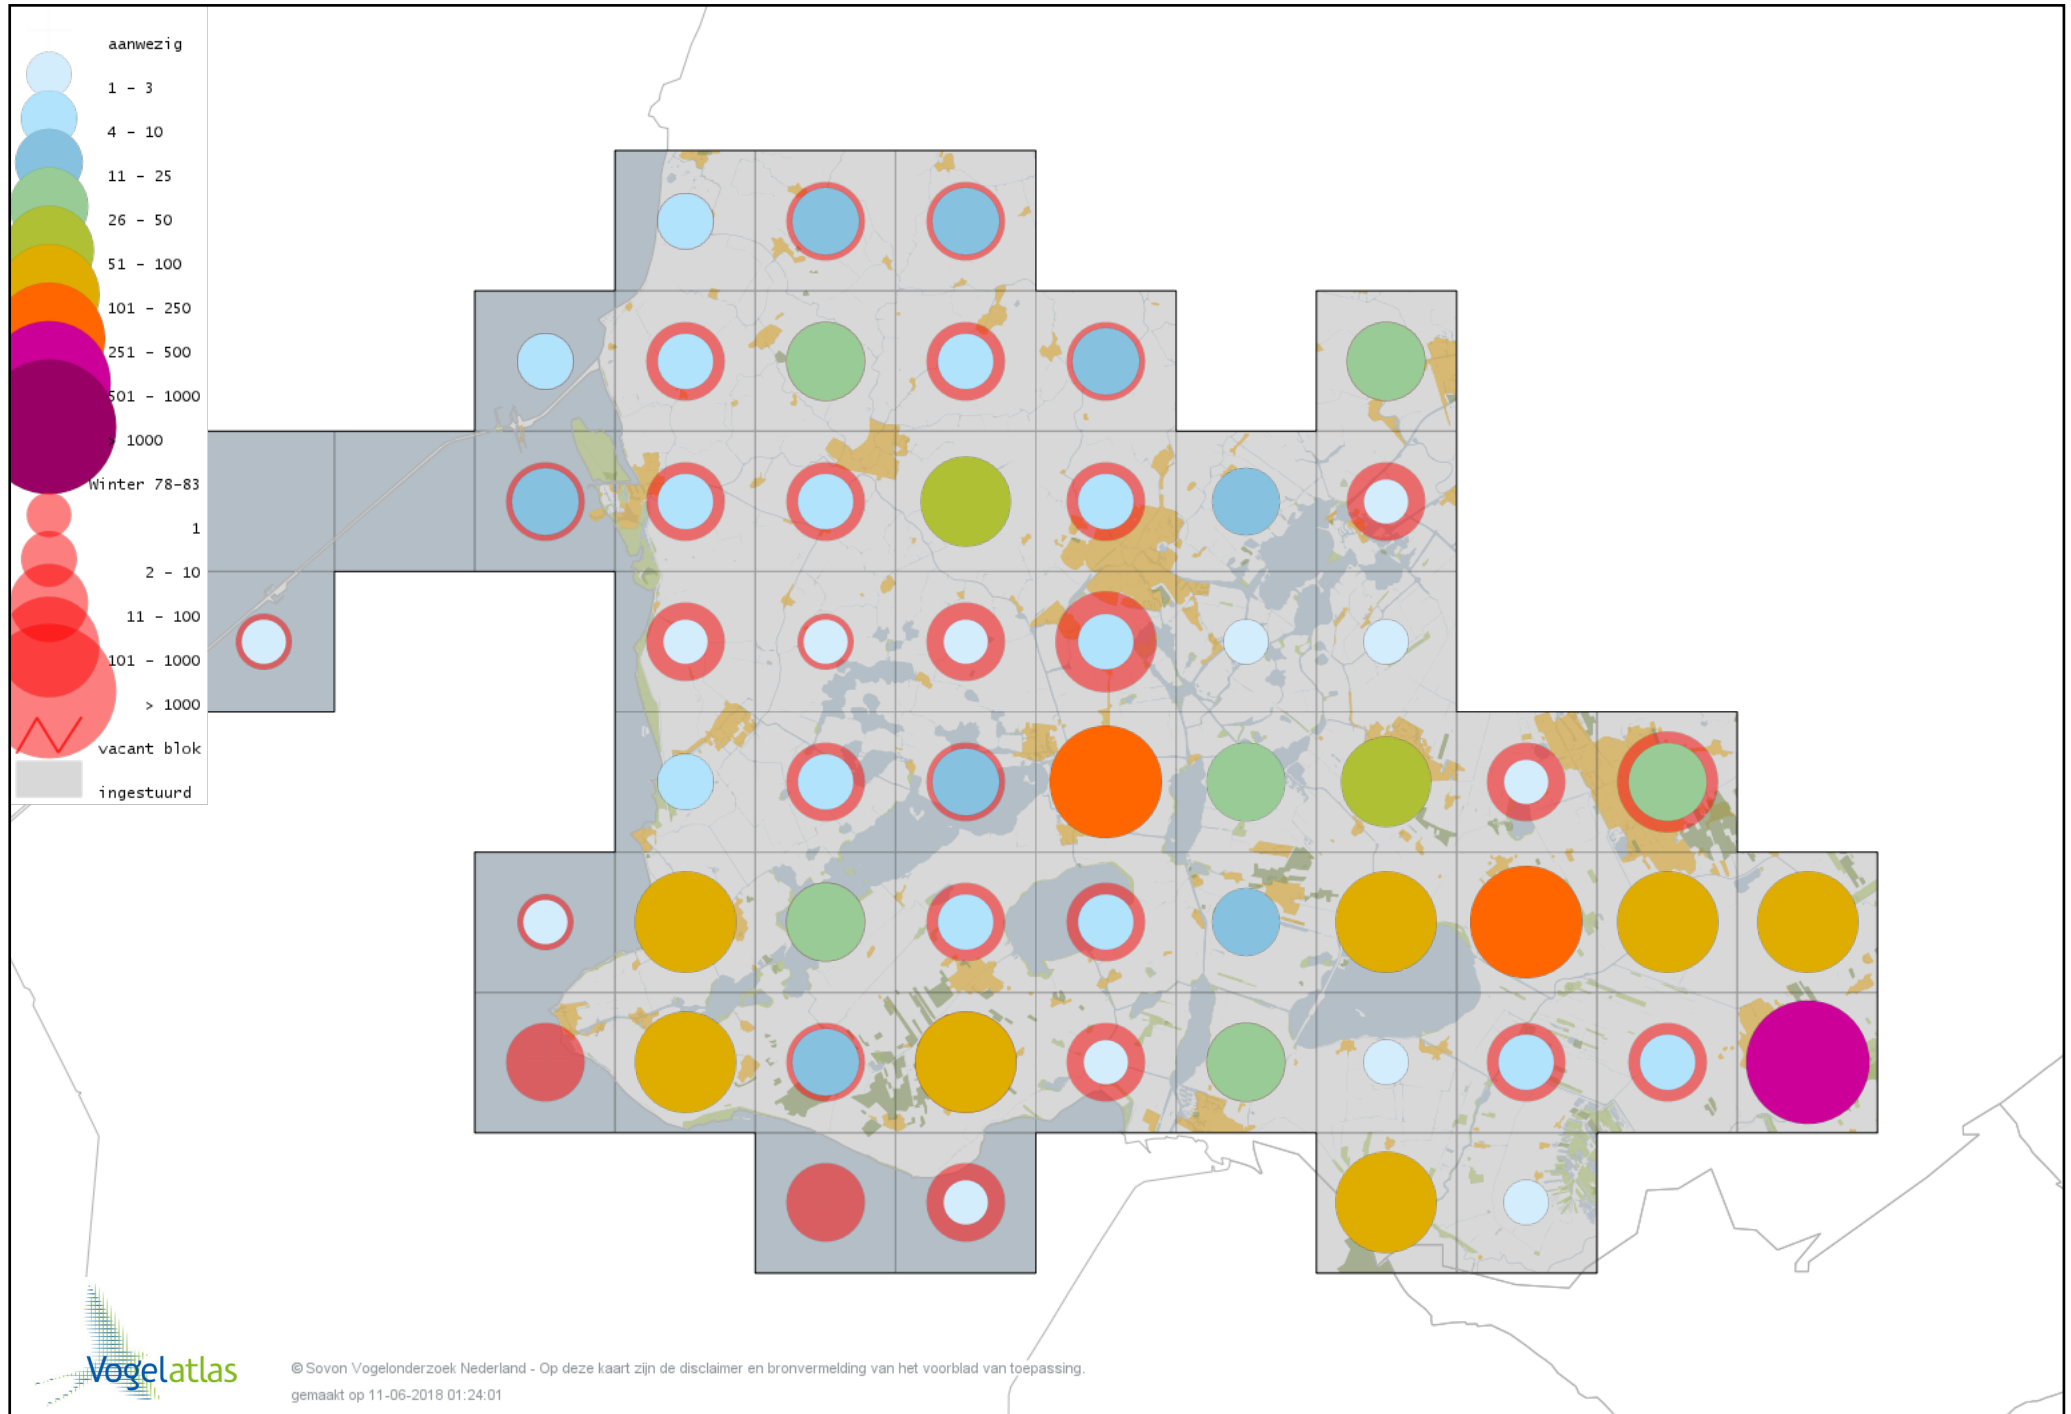

Voorlopige verspreidingskaart Koolmees winter