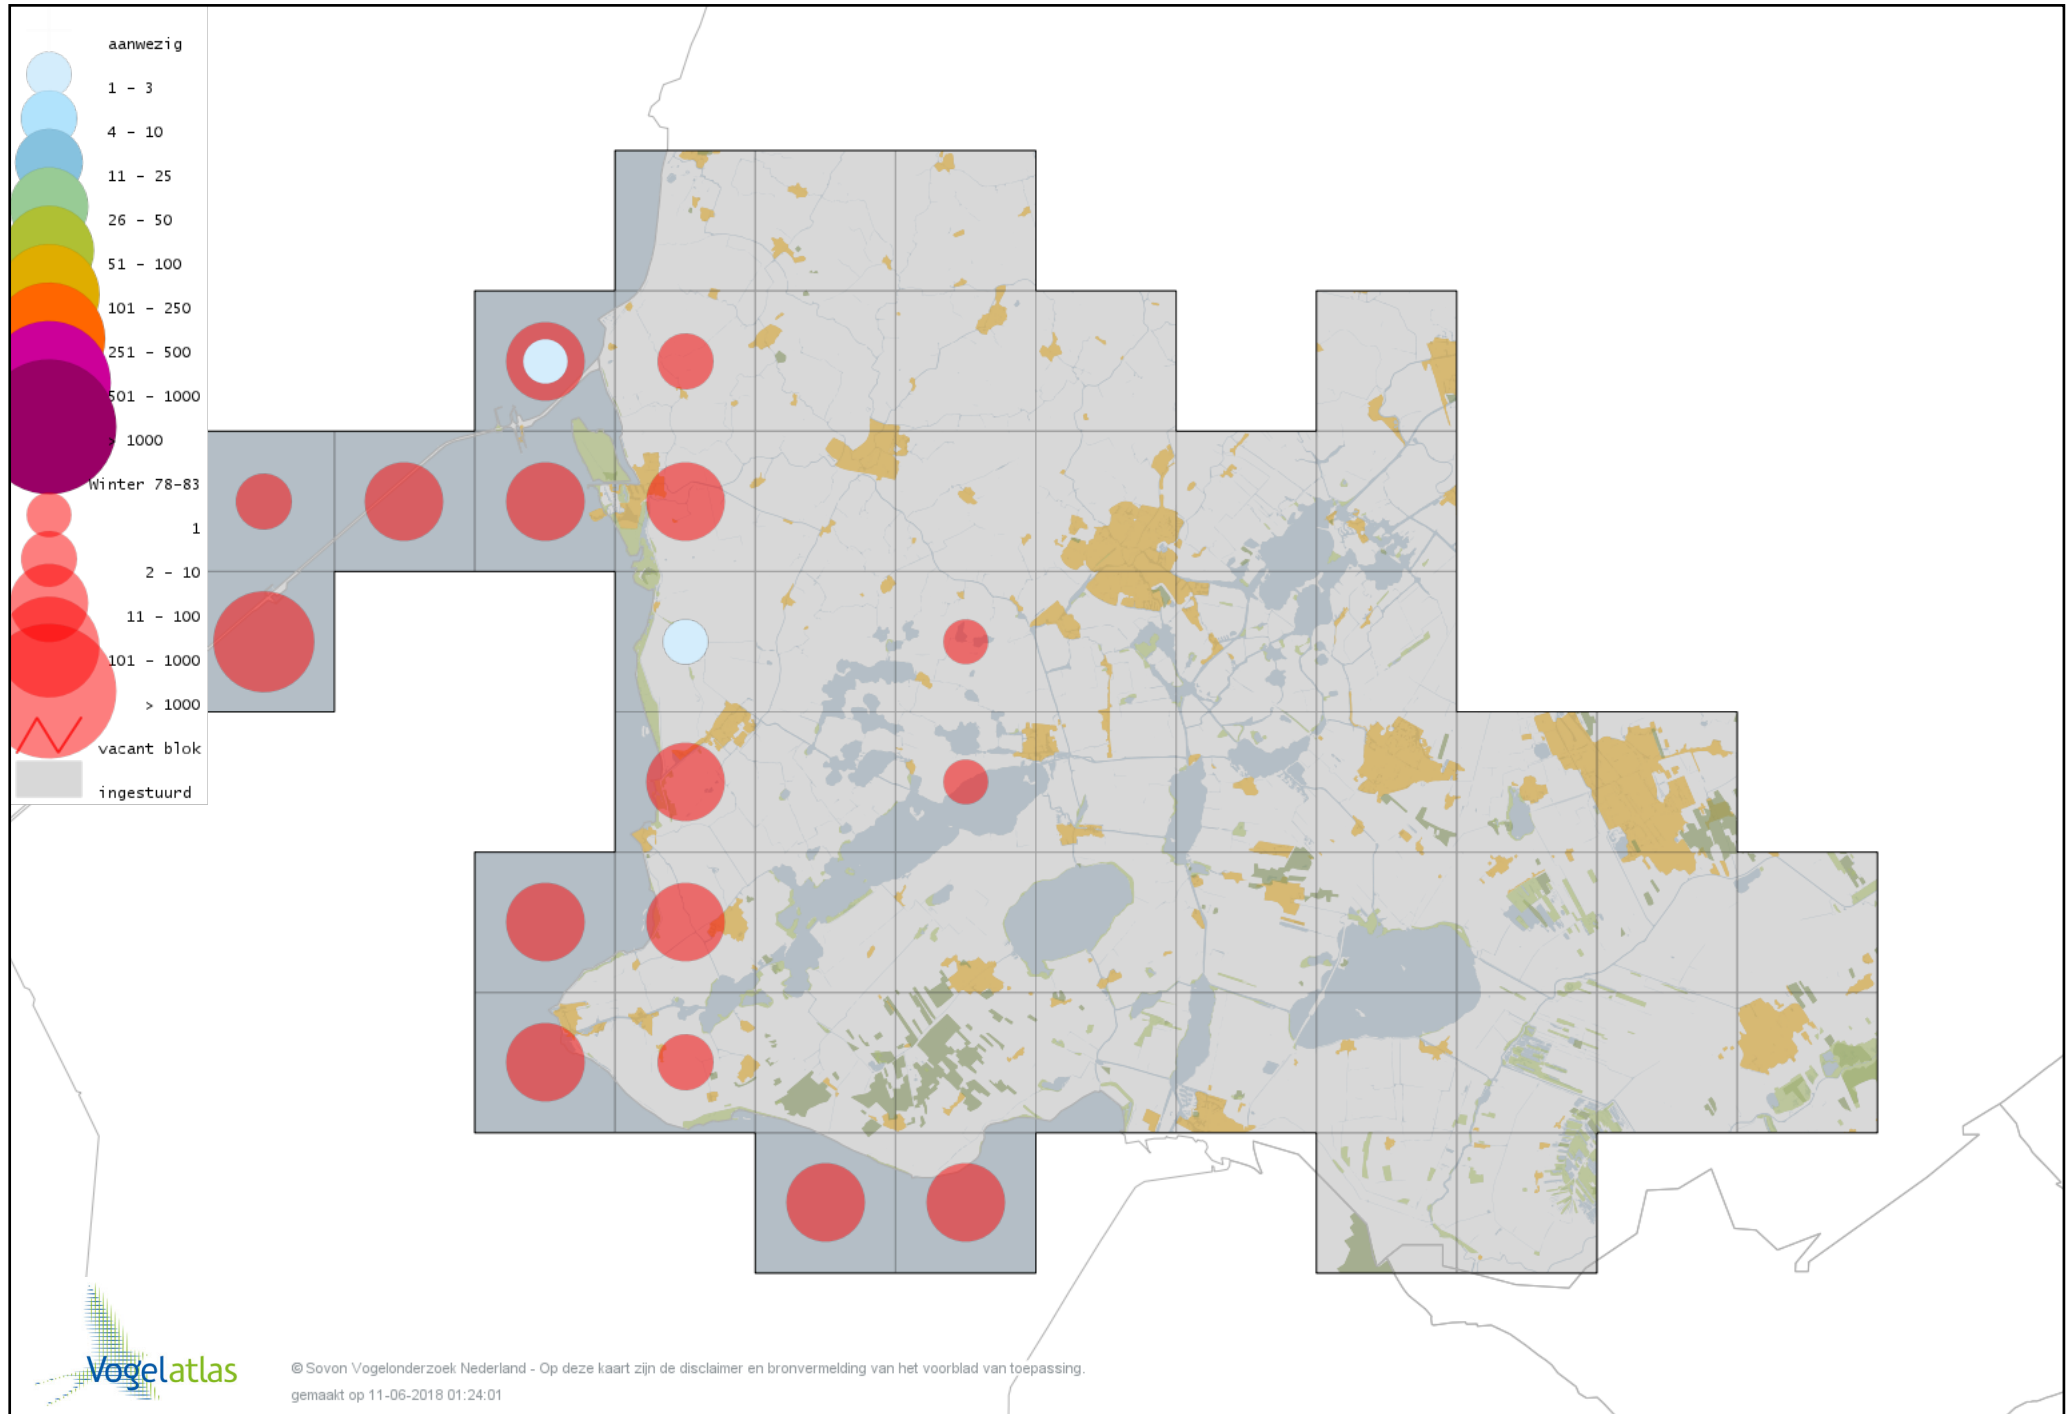

Voorlopige verspreidingskaart Witgat winter

Voorlopige verspreidingskaart Zwarte Ruiter winter

Voorlopige verspreidingskaart Groenpootruiter winter

Voorlopige verspreidingskaart Tureluur winter

Voorlopige verspreidingskaart Steenloper winter

Voorlopige verspreidingskaart Rosse Franjepoot winter

Voorlopige verspreidingskaart Grote Jager winter

Voorlopige verspreidingskaart Drieteenmeeuw winter

Voorlopige verspreidingskaart Kokmeeuw winter

Voorlopige verspreidingskaart Dwergmeeuw winter