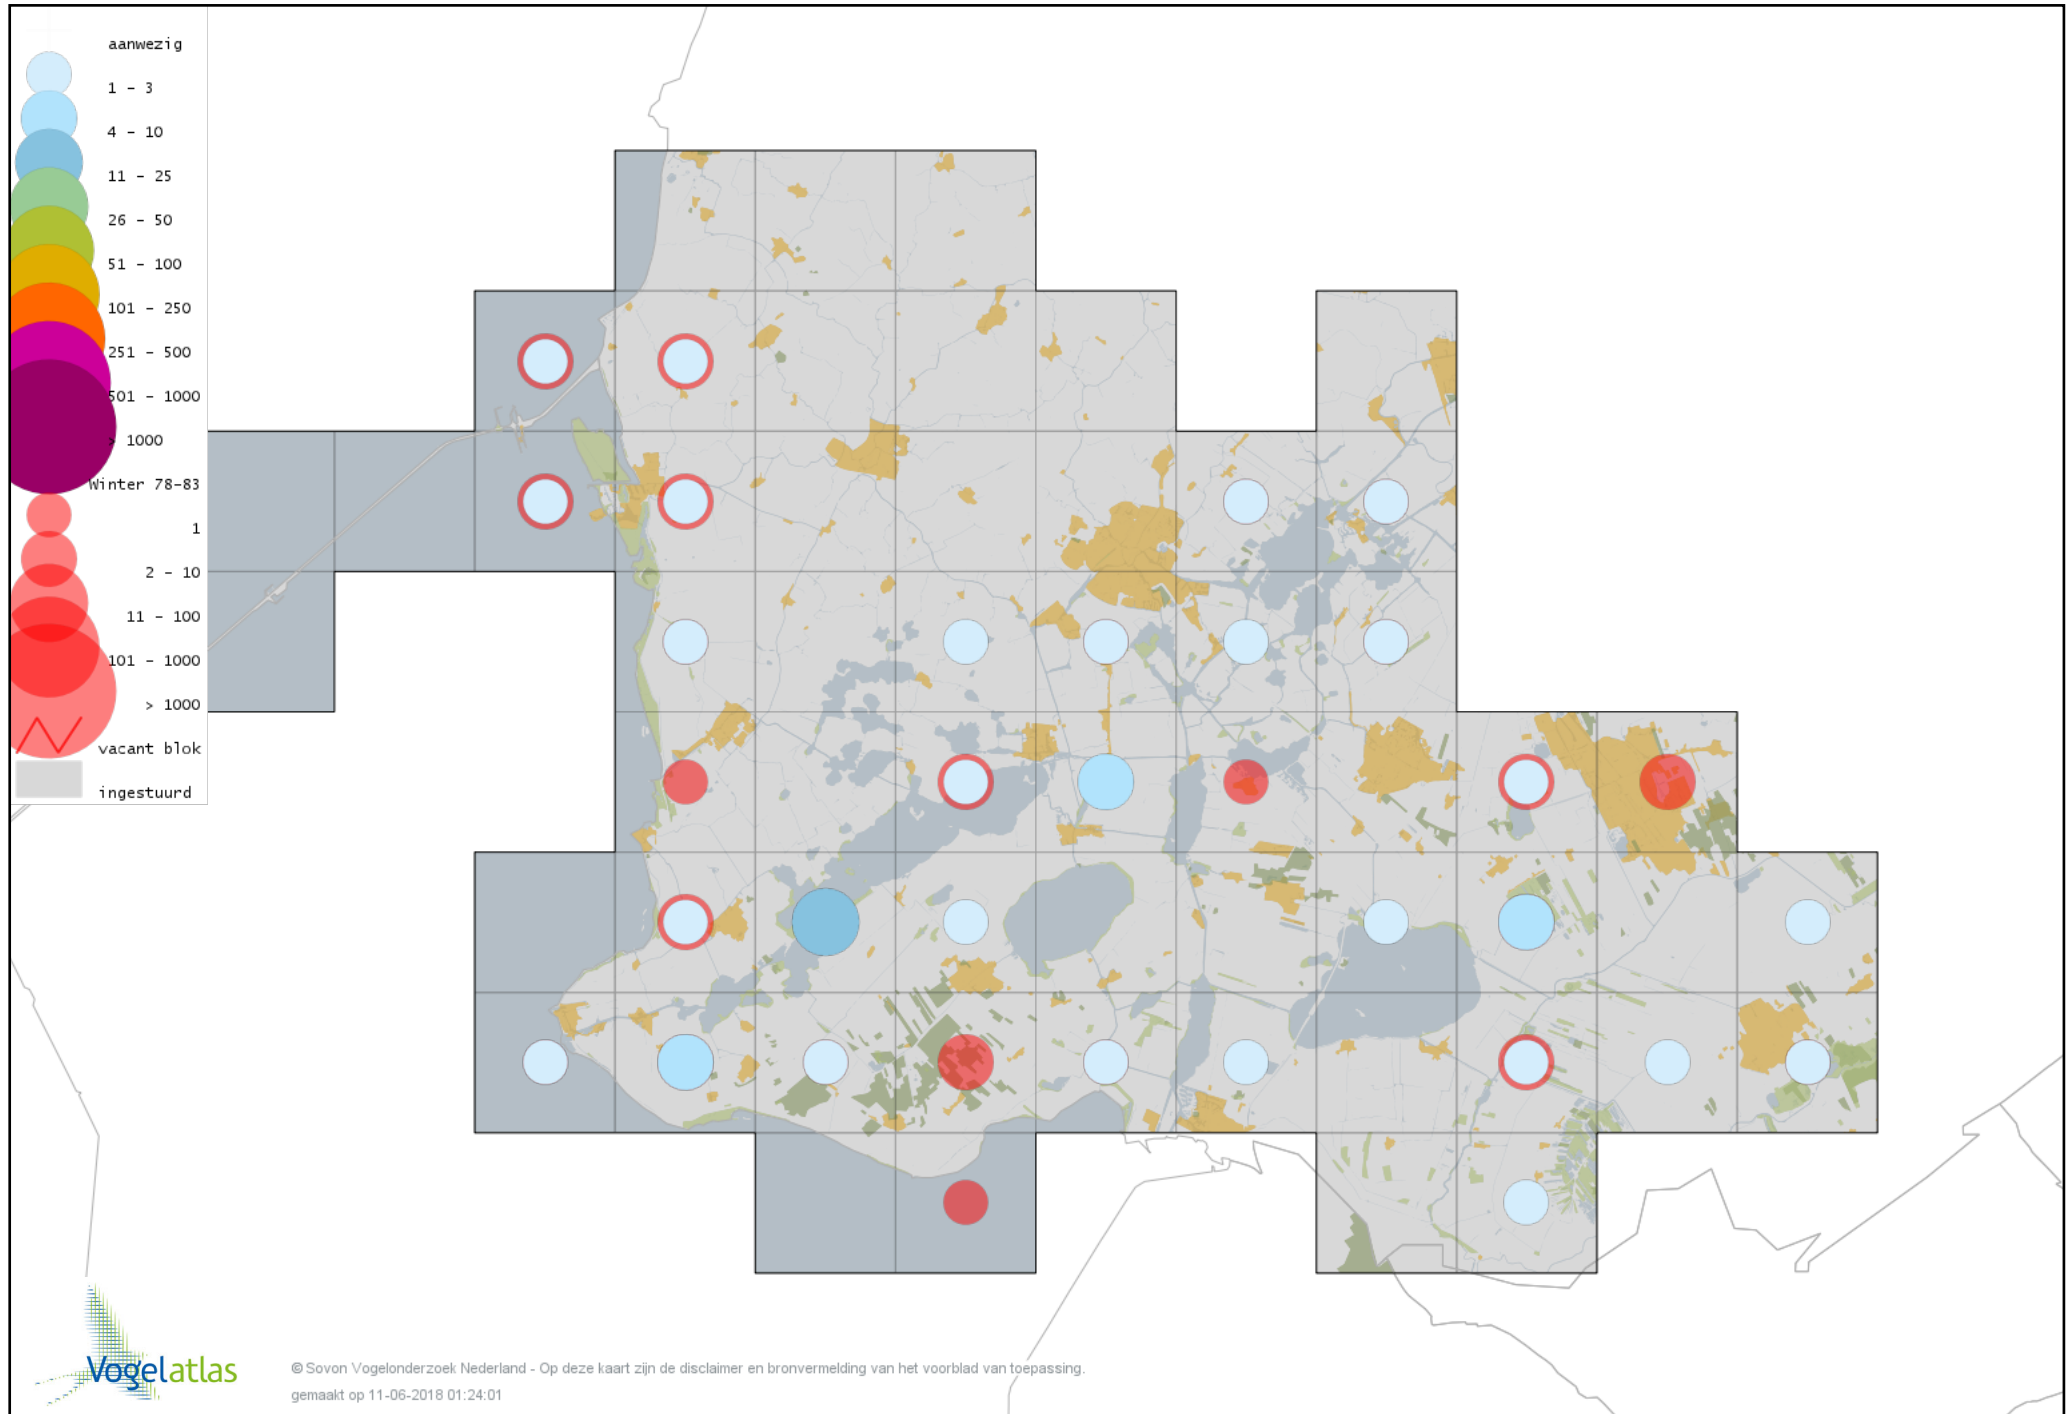

Voorlopige verspreidingskaart Fazant winter

Voorlopige verspreidingskaart Roodkeelduiker winter

Voorlopige verspreidingskaart Parelduiker winter

Voorlopige verspreidingskaart Jan-van-gent winter

Voorlopige verspreidingskaart Aalscholver winter

Voorlopige verspreidingskaart Kuifaalscholver winter

Voorlopige verspreidingskaart Roerdomp winter

Voorlopige verspreidingskaart Kleine Zilverreiger winter

Voorlopige verspreidingskaart Grote Zilverreiger winter