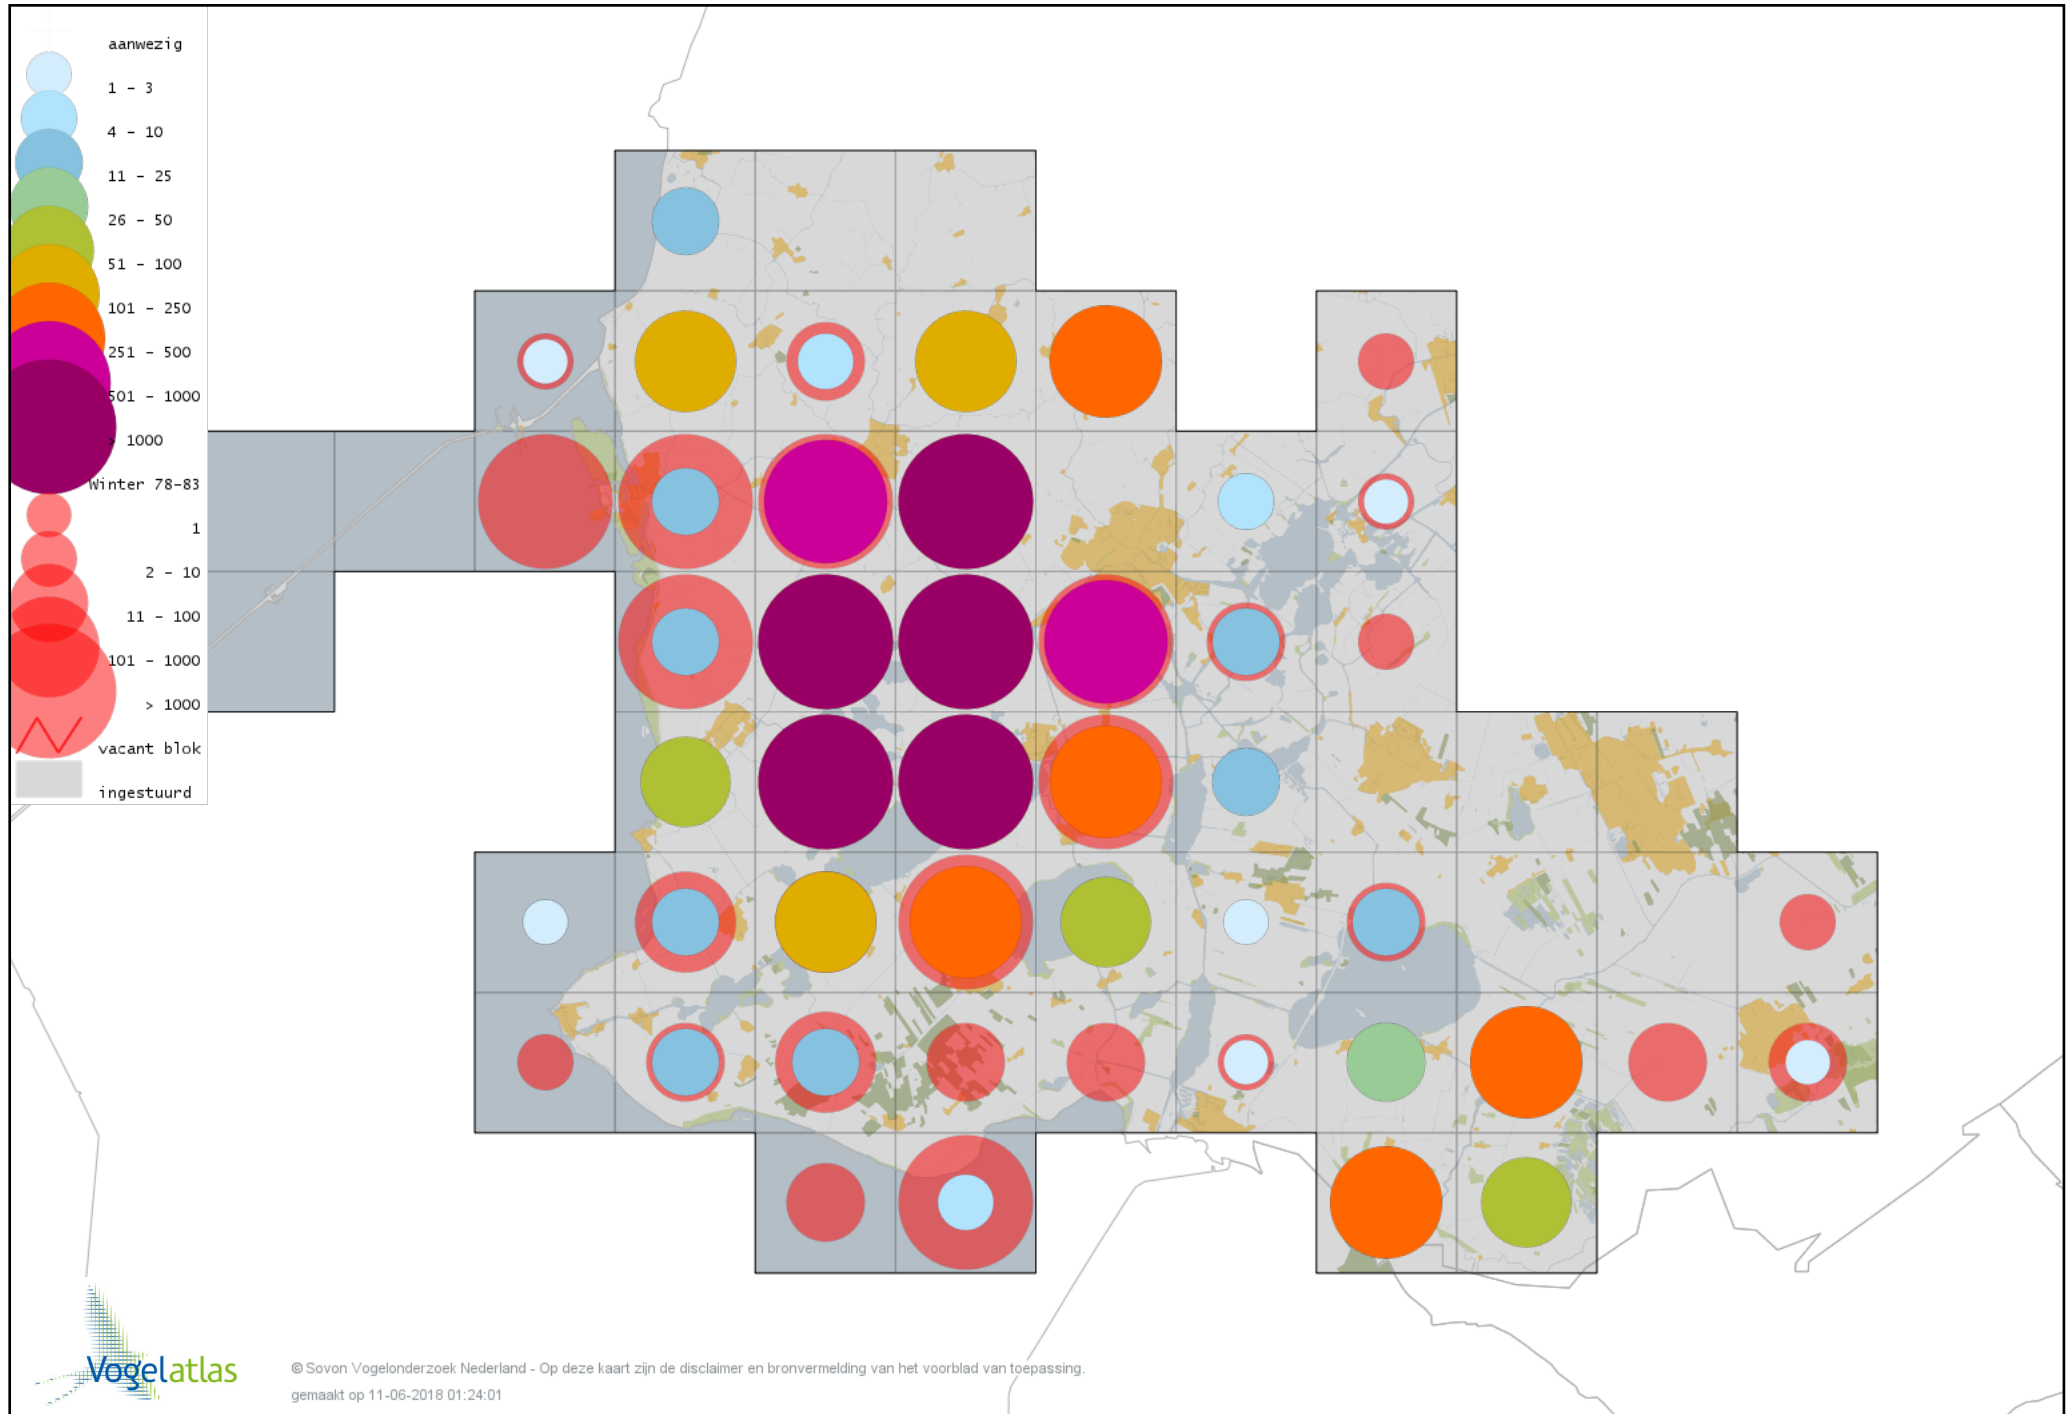

De kleurtint (blauw) is de beste referentie voor de tot nu toe waargenomen aantalsklasse.

De stipgrootte is relatief. Vergelijk daarvoor de atlasblok grootte van de legenda met die van het kaartbeeld.

Voorlopige verspreidingskaart Knobbelzwaan winter

Voorlopige verspreidingskaart Zwarte Zwaan winter

Voorlopige verspreidingskaart Zwarthalszwaan winter

Voorlopige verspreidingskaart Kleine Zwaan winter

Voorlopige verspreidingskaart Wilde Zwaan winter

Voorlopige verspreidingskaart Indische Gans winter

Voorlopige verspreidingskaart Sneeuwgans winter

Voorlopige verspreidingskaart Ross` Gans winter

Voorlopige verspreidingskaart Knobbelgans (Chinese) winter

Voorlopige verspreidingskaart Toendrarietgans winter

Voorlopige verspreidingskaart Rietgans (Taiga of Toendra) winter

Voorlopige verspreidingskaart Kleine Rietgans winter

Voorlopige verspreidingskaart Grauwe Gans winter

Voorlopige verspreidingskaart Soepgans winter