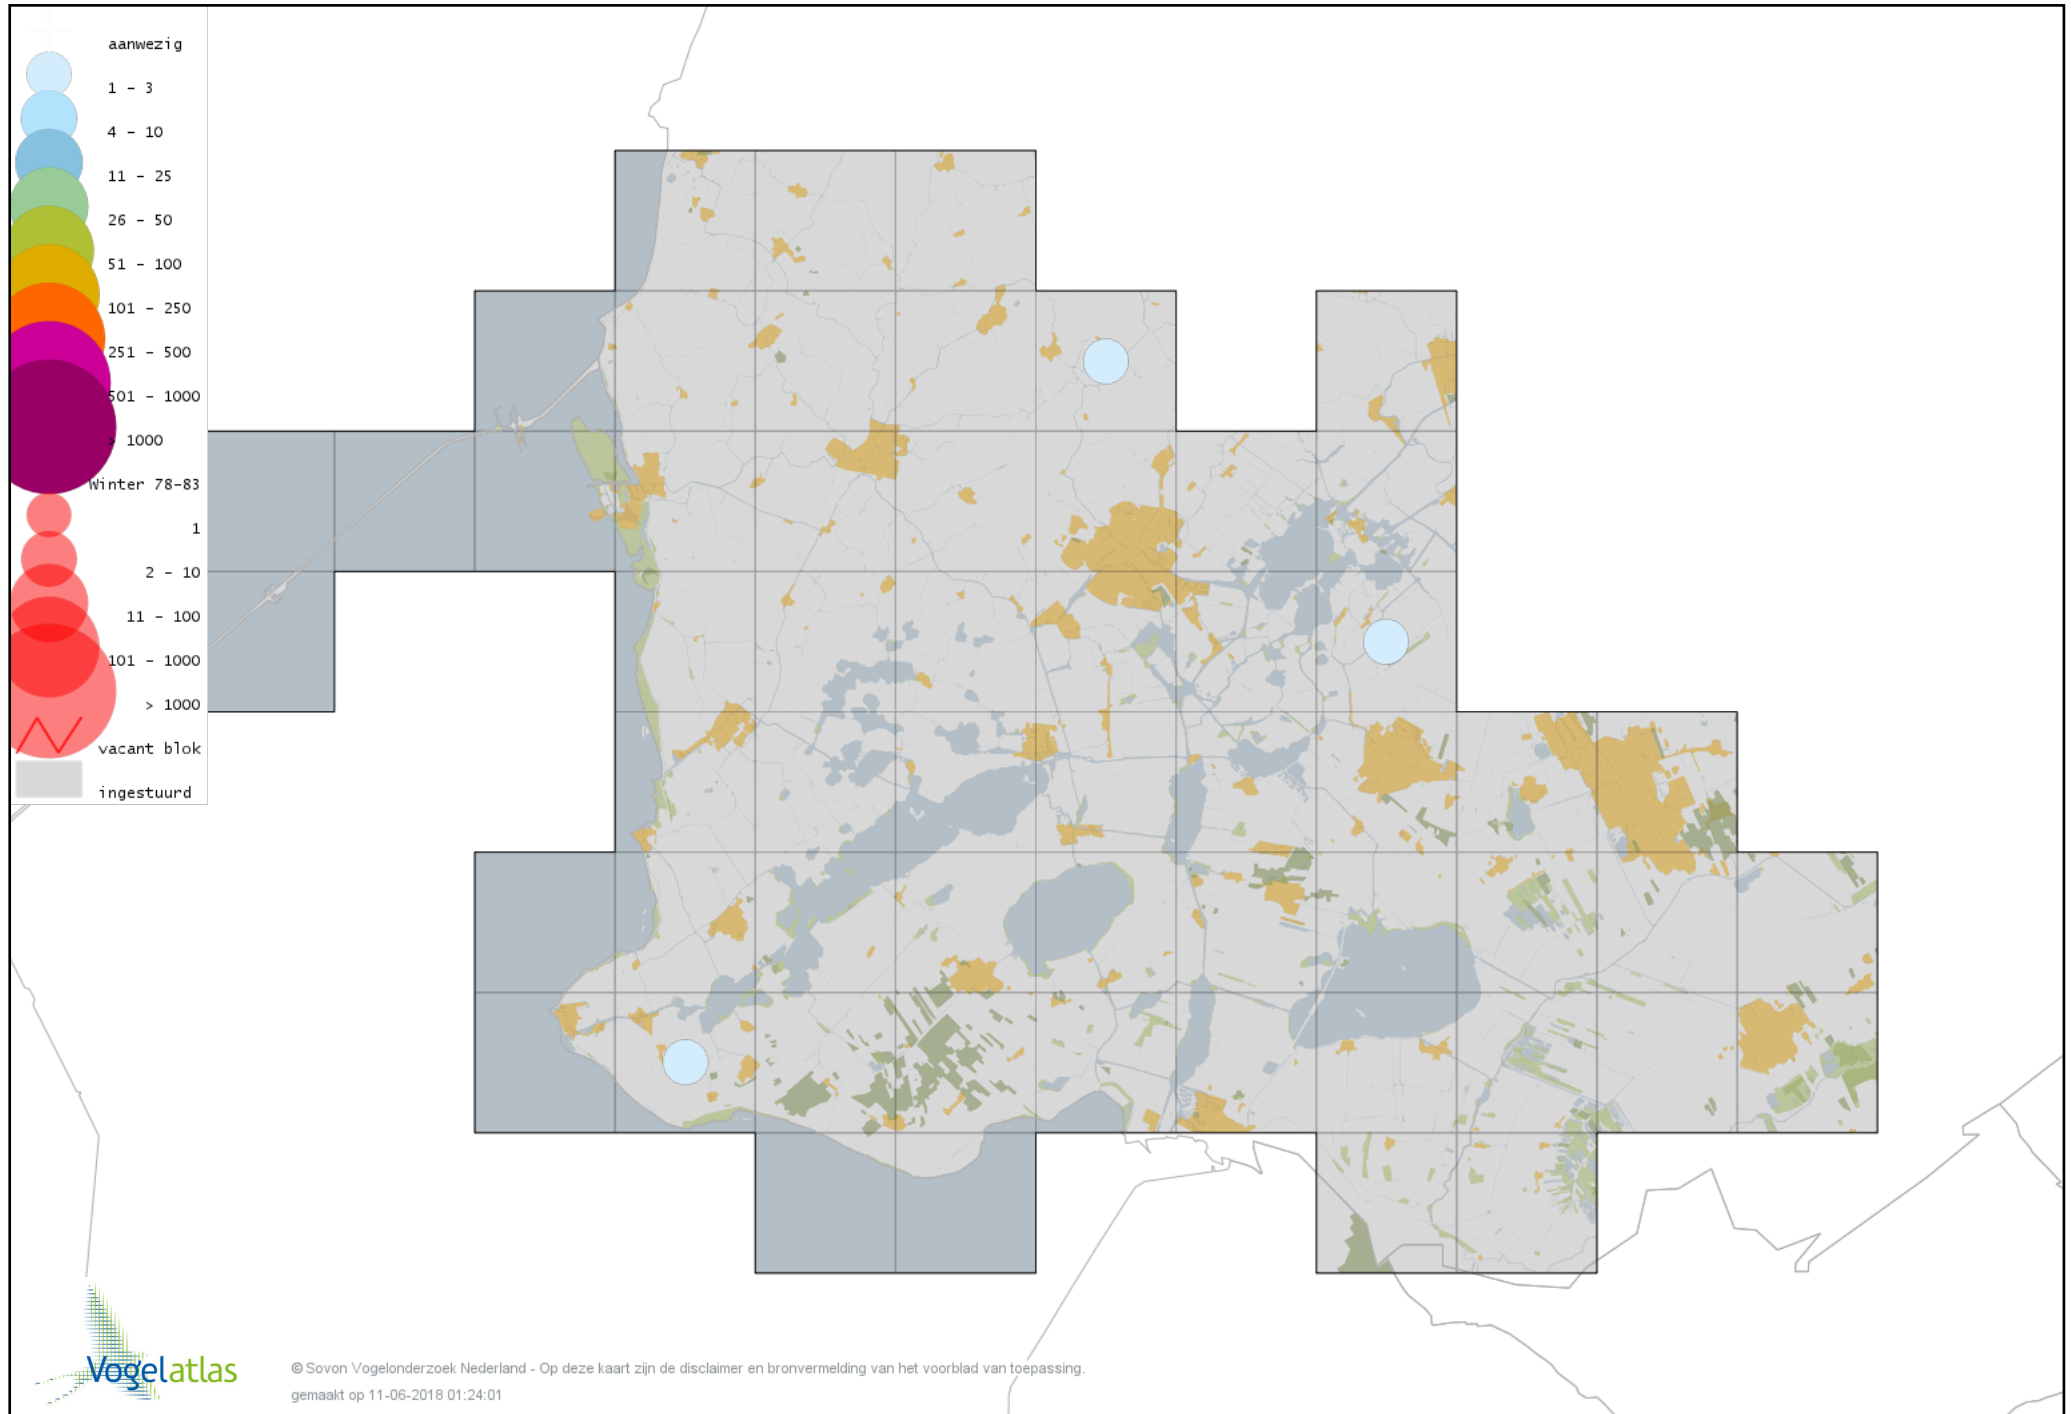

De kleurtint (blauw) is de beste referentie voor de tot nu toe waargenomen aantalsklasse.

De stipgrootte is relatief. Vergelijk daarvoor de atlasblok grootte van de legenda met die van het kaartbeeld.

Voorlopige verspreidingskaart Knobbelzwaan winter

Voorlopige verspreidingskaart Zwarte Zwaan winter

Voorlopige verspreidingskaart Zwarthalszwaan winter

Voorlopige verspreidingskaart Kleine Zwaan winter

Voorlopige verspreidingskaart Wilde Zwaan winter

Voorlopige verspreidingskaart Indische Gans winter

Voorlopige verspreidingskaart Sneeuwgans winter

Voorlopige verspreidingskaart Ross` Gans winter

Voorlopige verspreidingskaart Knobbelgans (Chinese) winter

Voorlopige verspreidingskaart Toendrarietgans winter