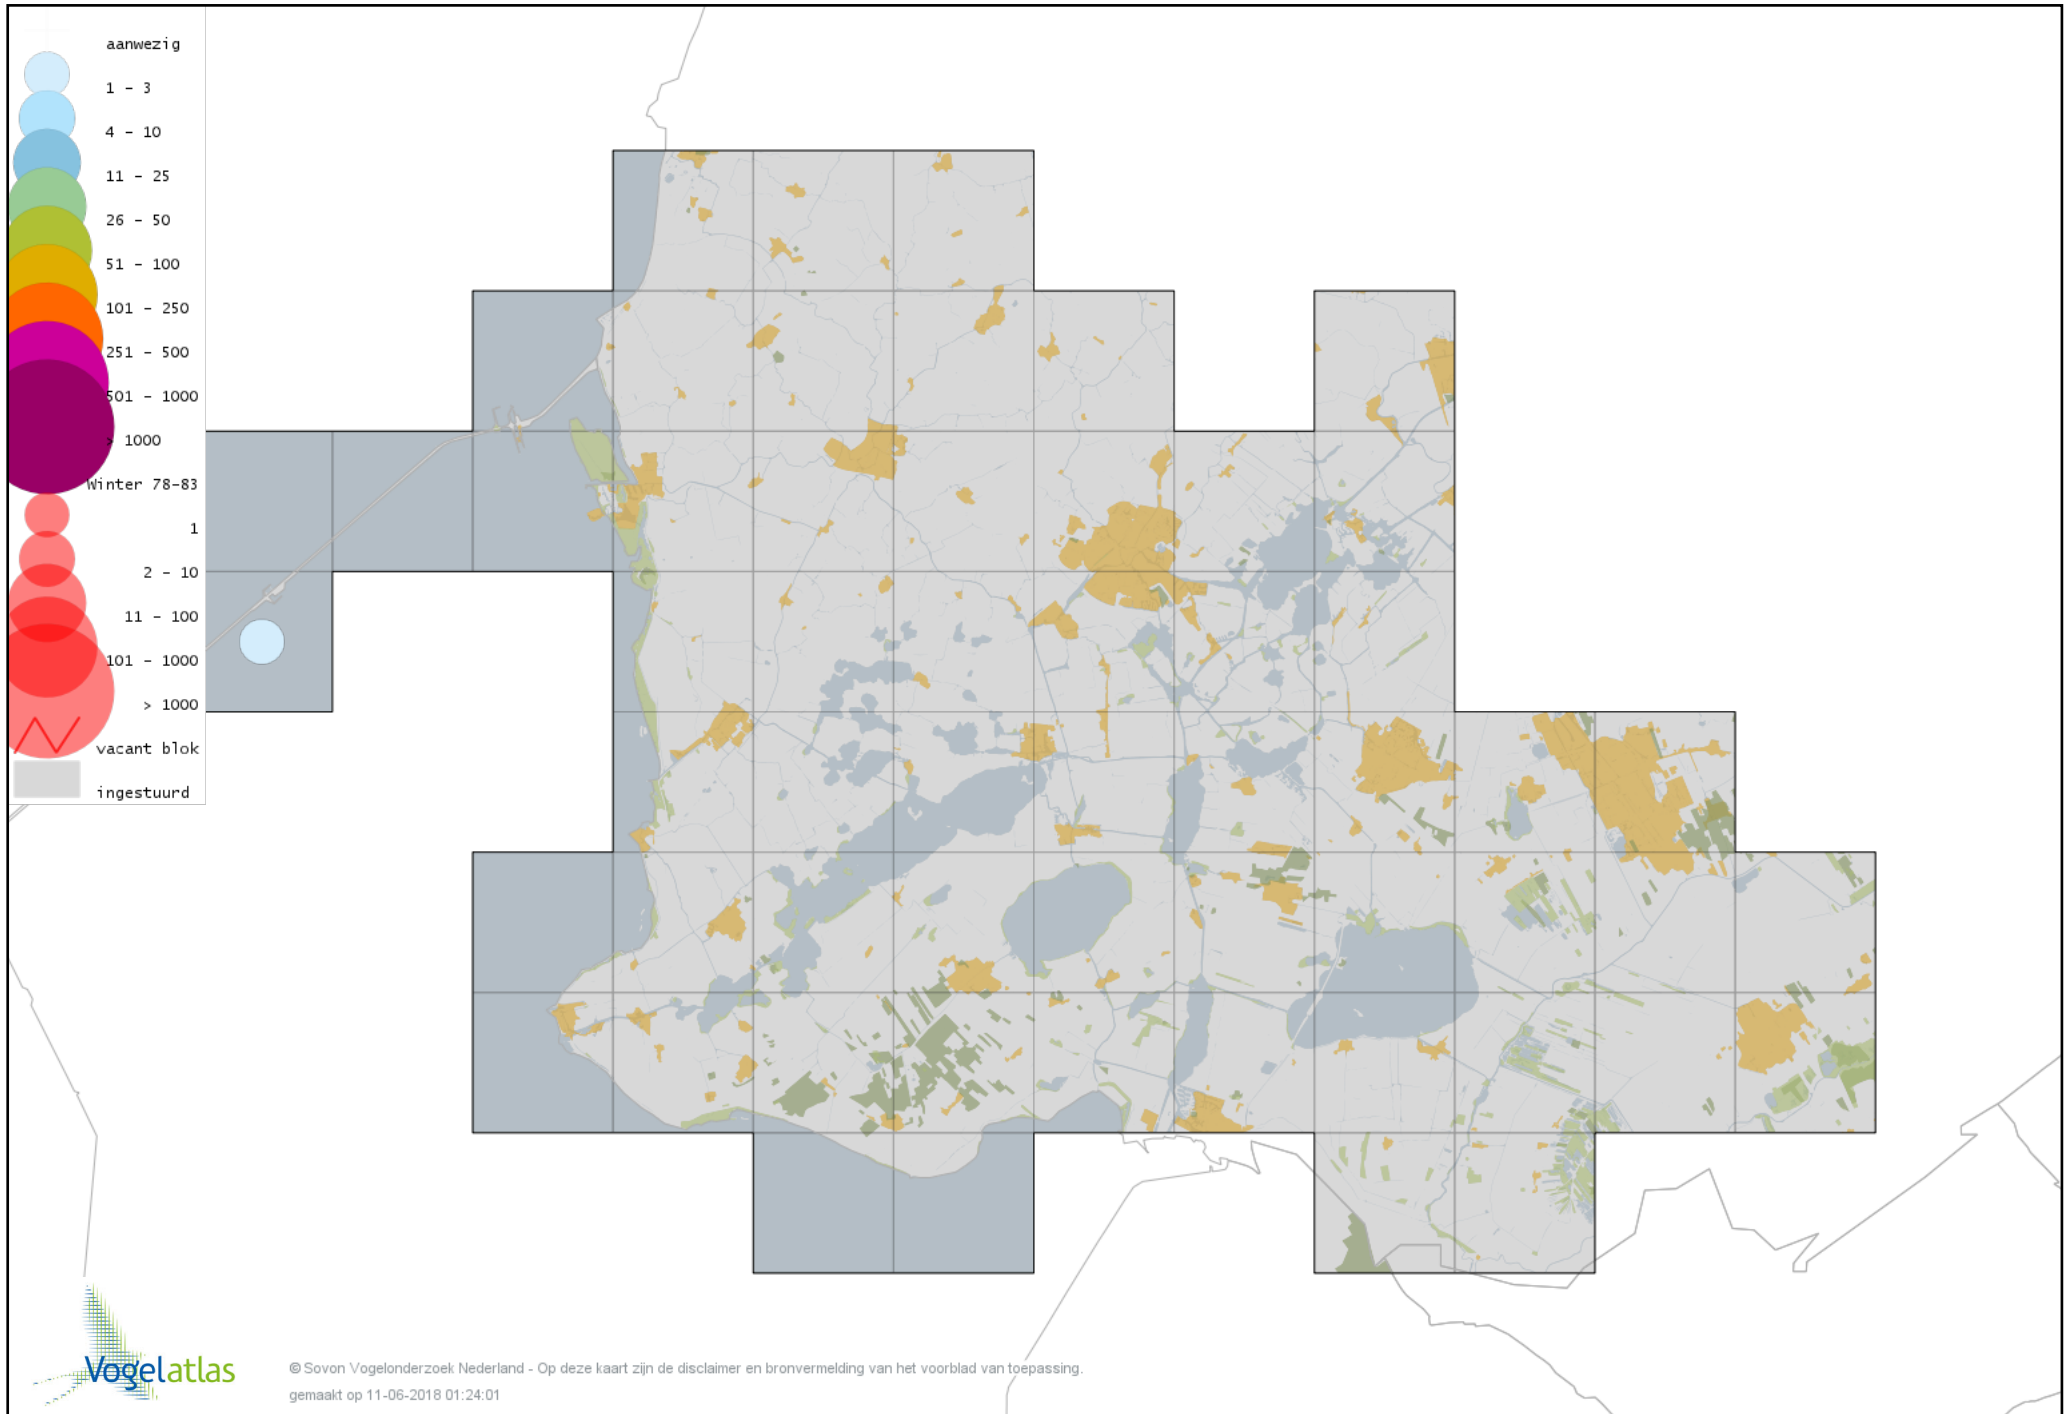

Voorlopige verspreidingskaart Geelpootmeeuw winter

Voorlopige verspreidingskaart Pontische Meeuw winter

Voorlopige verspreidingskaart Kleine Burgemeester winter

Voorlopige verspreidingskaart Grote Burgemeester winter

Voorlopige verspreidingskaart Grote Mantelmeeuw winter

Voorlopige verspreidingskaart Zeekoet winter

Voorlopige verspreidingskaart Kleine Alk winter

Voorlopige verspreidingskaart Stadsduif winter

Voorlopige verspreidingskaart Holenduif winter