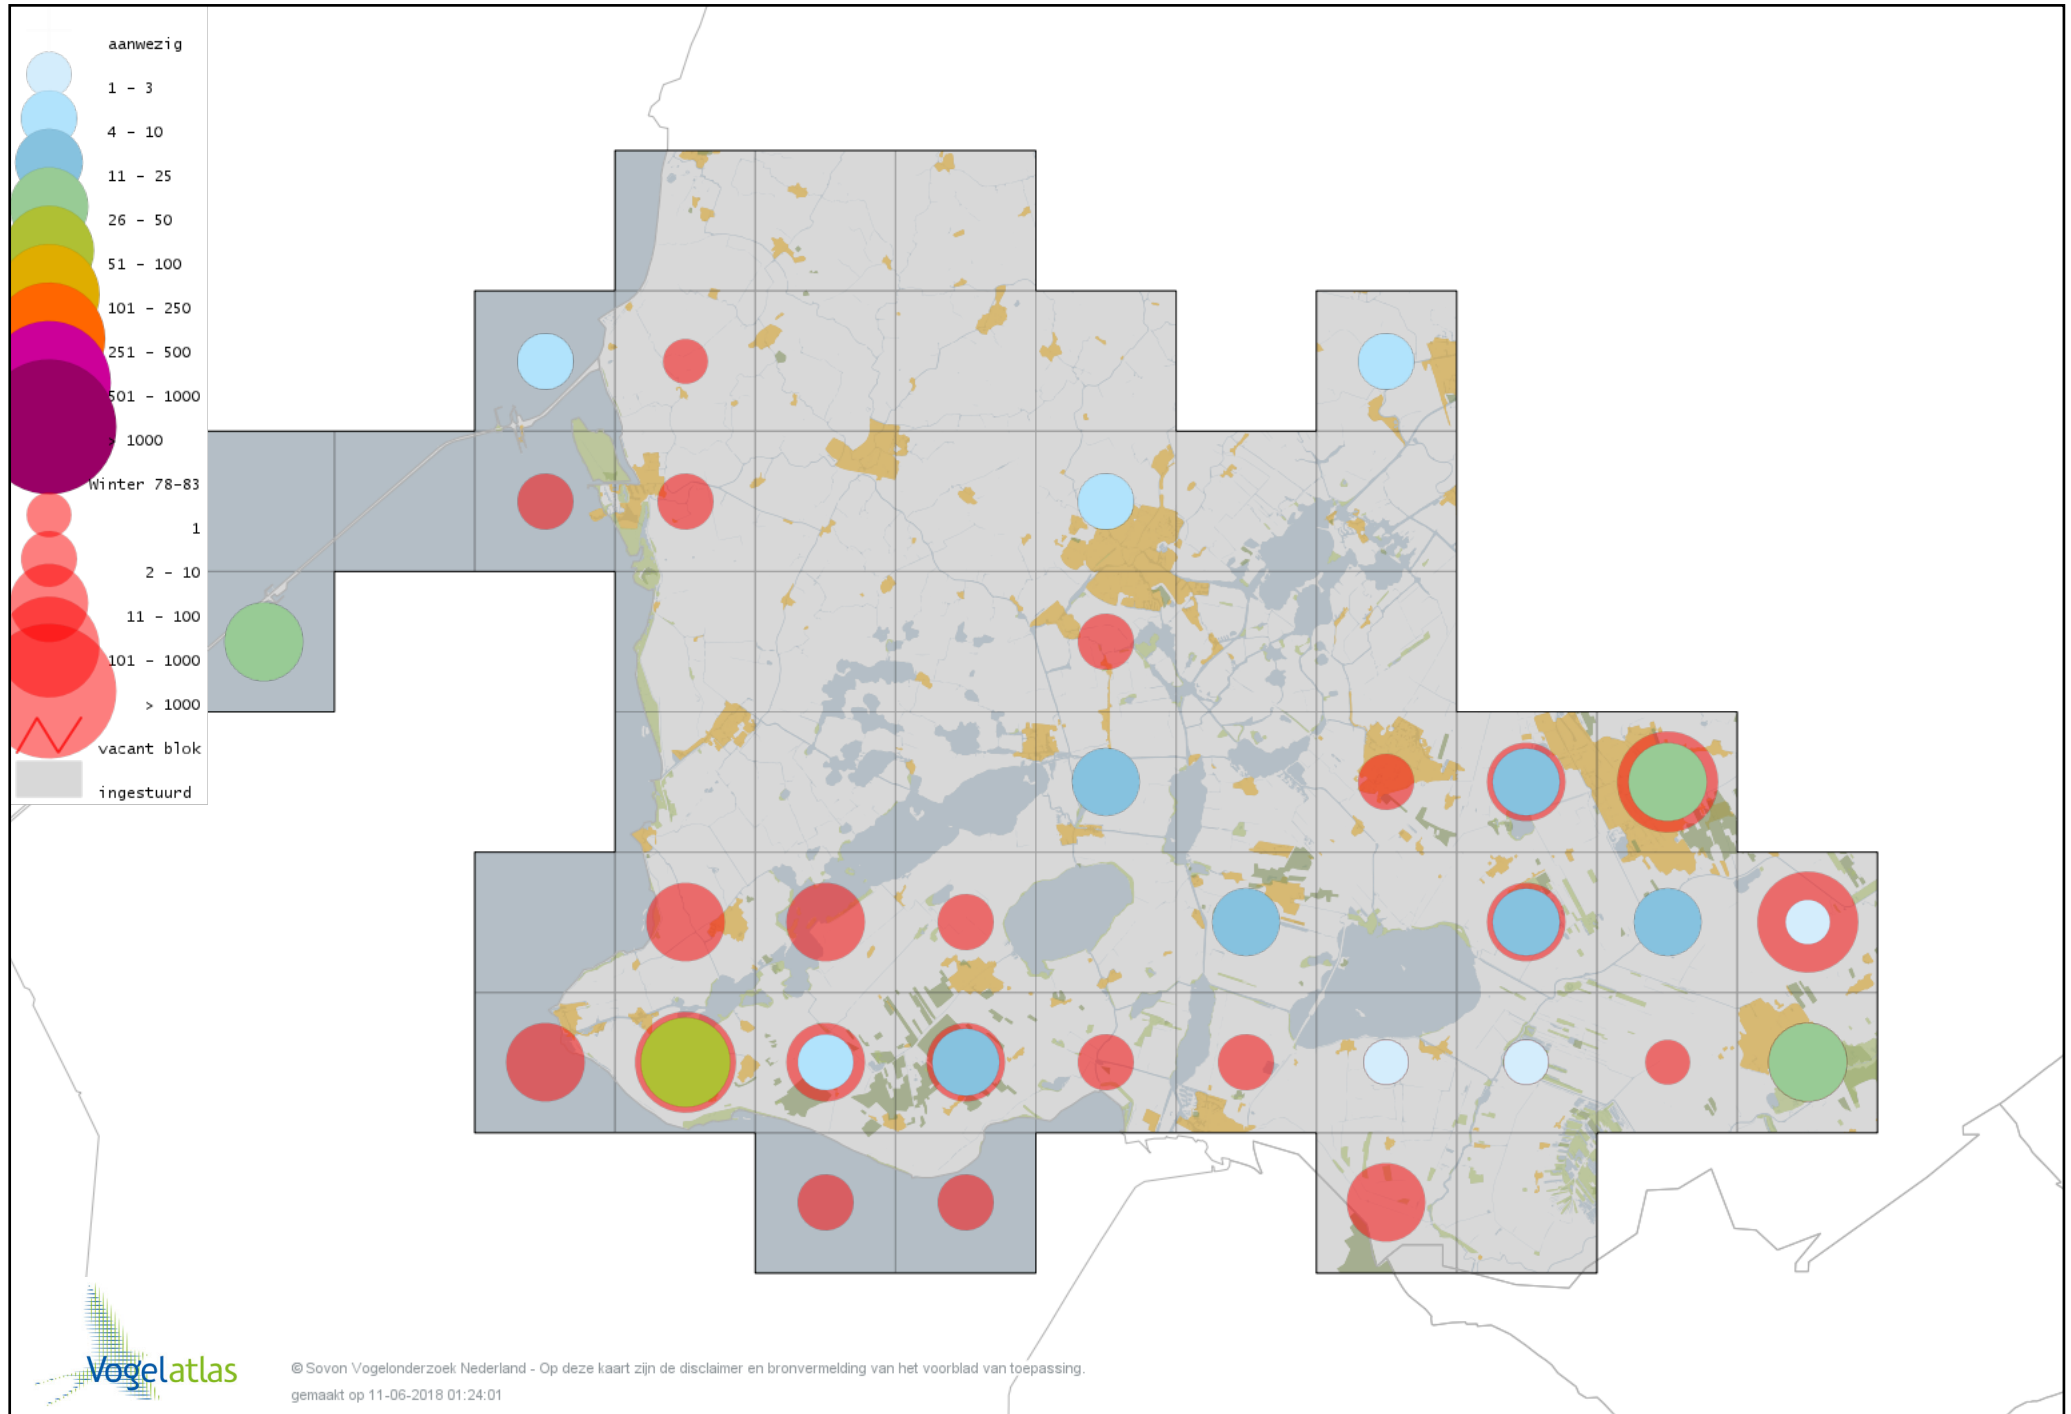

Voorlopige verspreidingskaart Witte Kwikstaart winter

Voorlopige verspreidingskaart Graspieper winter

Voorlopige verspreidingskaart Oeverpieper winter

Voorlopige verspreidingskaart Waterpieper winter

Voorlopige verspreidingskaart Vink winter

Voorlopige verspreidingskaart Keep winter

Voorlopige verspreidingskaart Kanarie winter

Voorlopige verspreidingskaart Groenling winter

Voorlopige verspreidingskaart Putter winter

Voorlopige verspreidingskaart Sijs winter