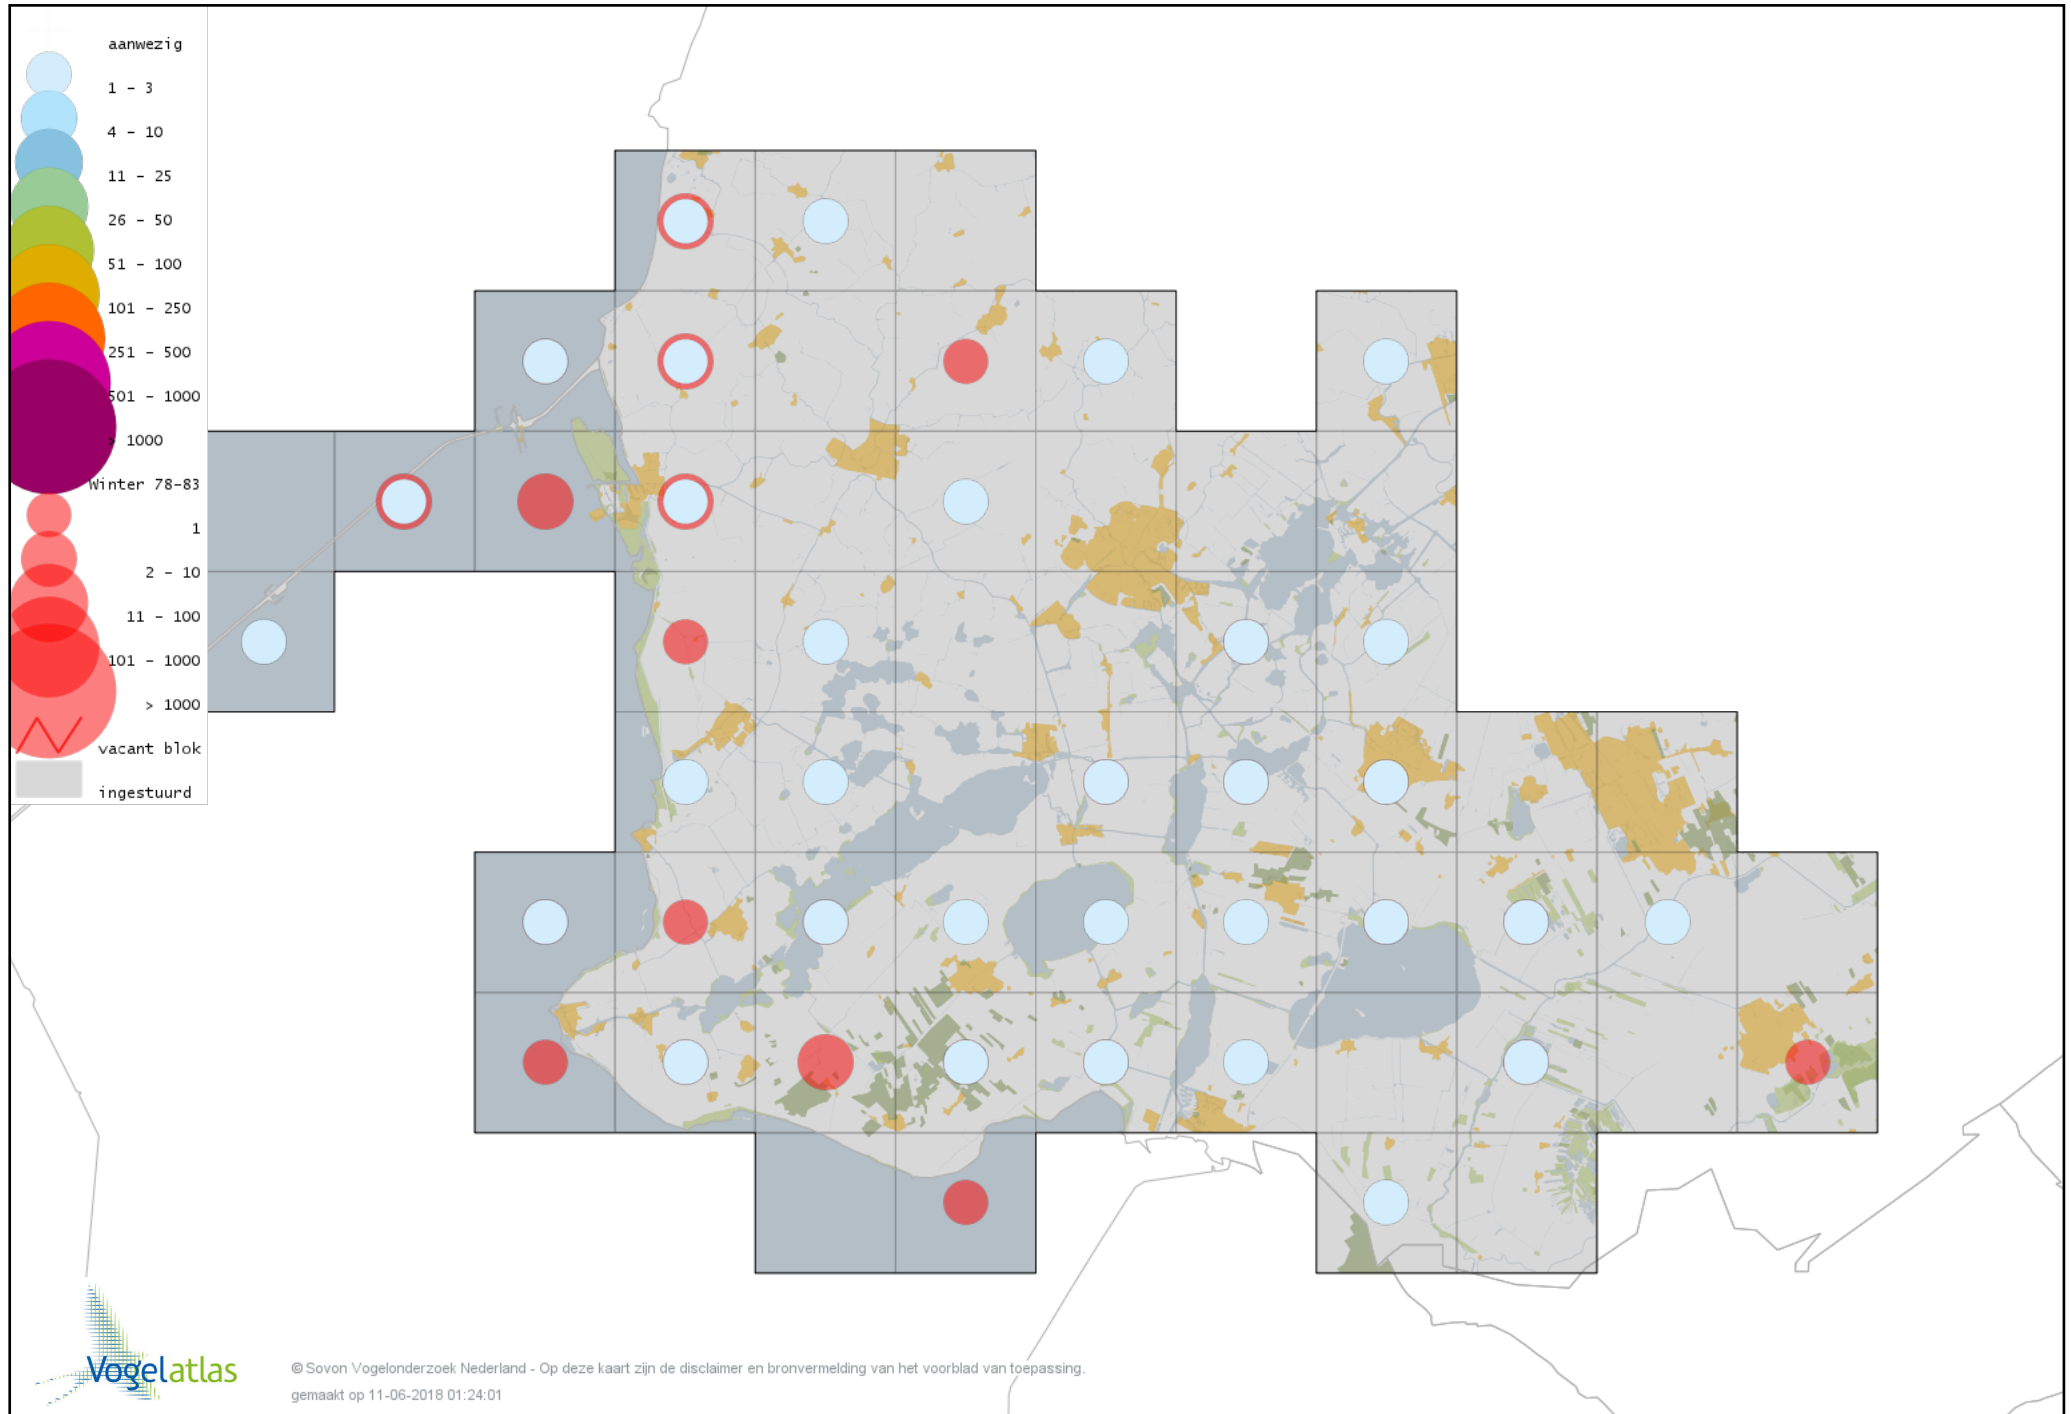

Voorlopige verspreidingskaart Zearend winter

Voorlopige verspreidingskaart Bruine Kiekendief winter

Voorlopige verspreidingskaart Blauwe Kiekendief winter

Voorlopige verspreidingskaart Havik winter

Voorlopige verspreidingskaart Sperwer winter

Voorlopige verspreidingskaart Buizerd winter

Voorlopige verspreidingskaart Ruigpootbuizerd winter

Voorlopige verspreidingskaart Torenvalk winter

Voorlopige verspreidingskaart Smelleken winter

Voorlopige verspreidingskaart Slechtvalk winter

Voorlopige verspreidingskaart Waterral winter

Voorlopige verspreidingskaart Waterhoen winter

Voorlopige verspreidingskaart Meerkoet winter

Voorlopige verspreidingskaart Kraanvogel winter

Voorlopige verspreidingskaart Scholekster winter