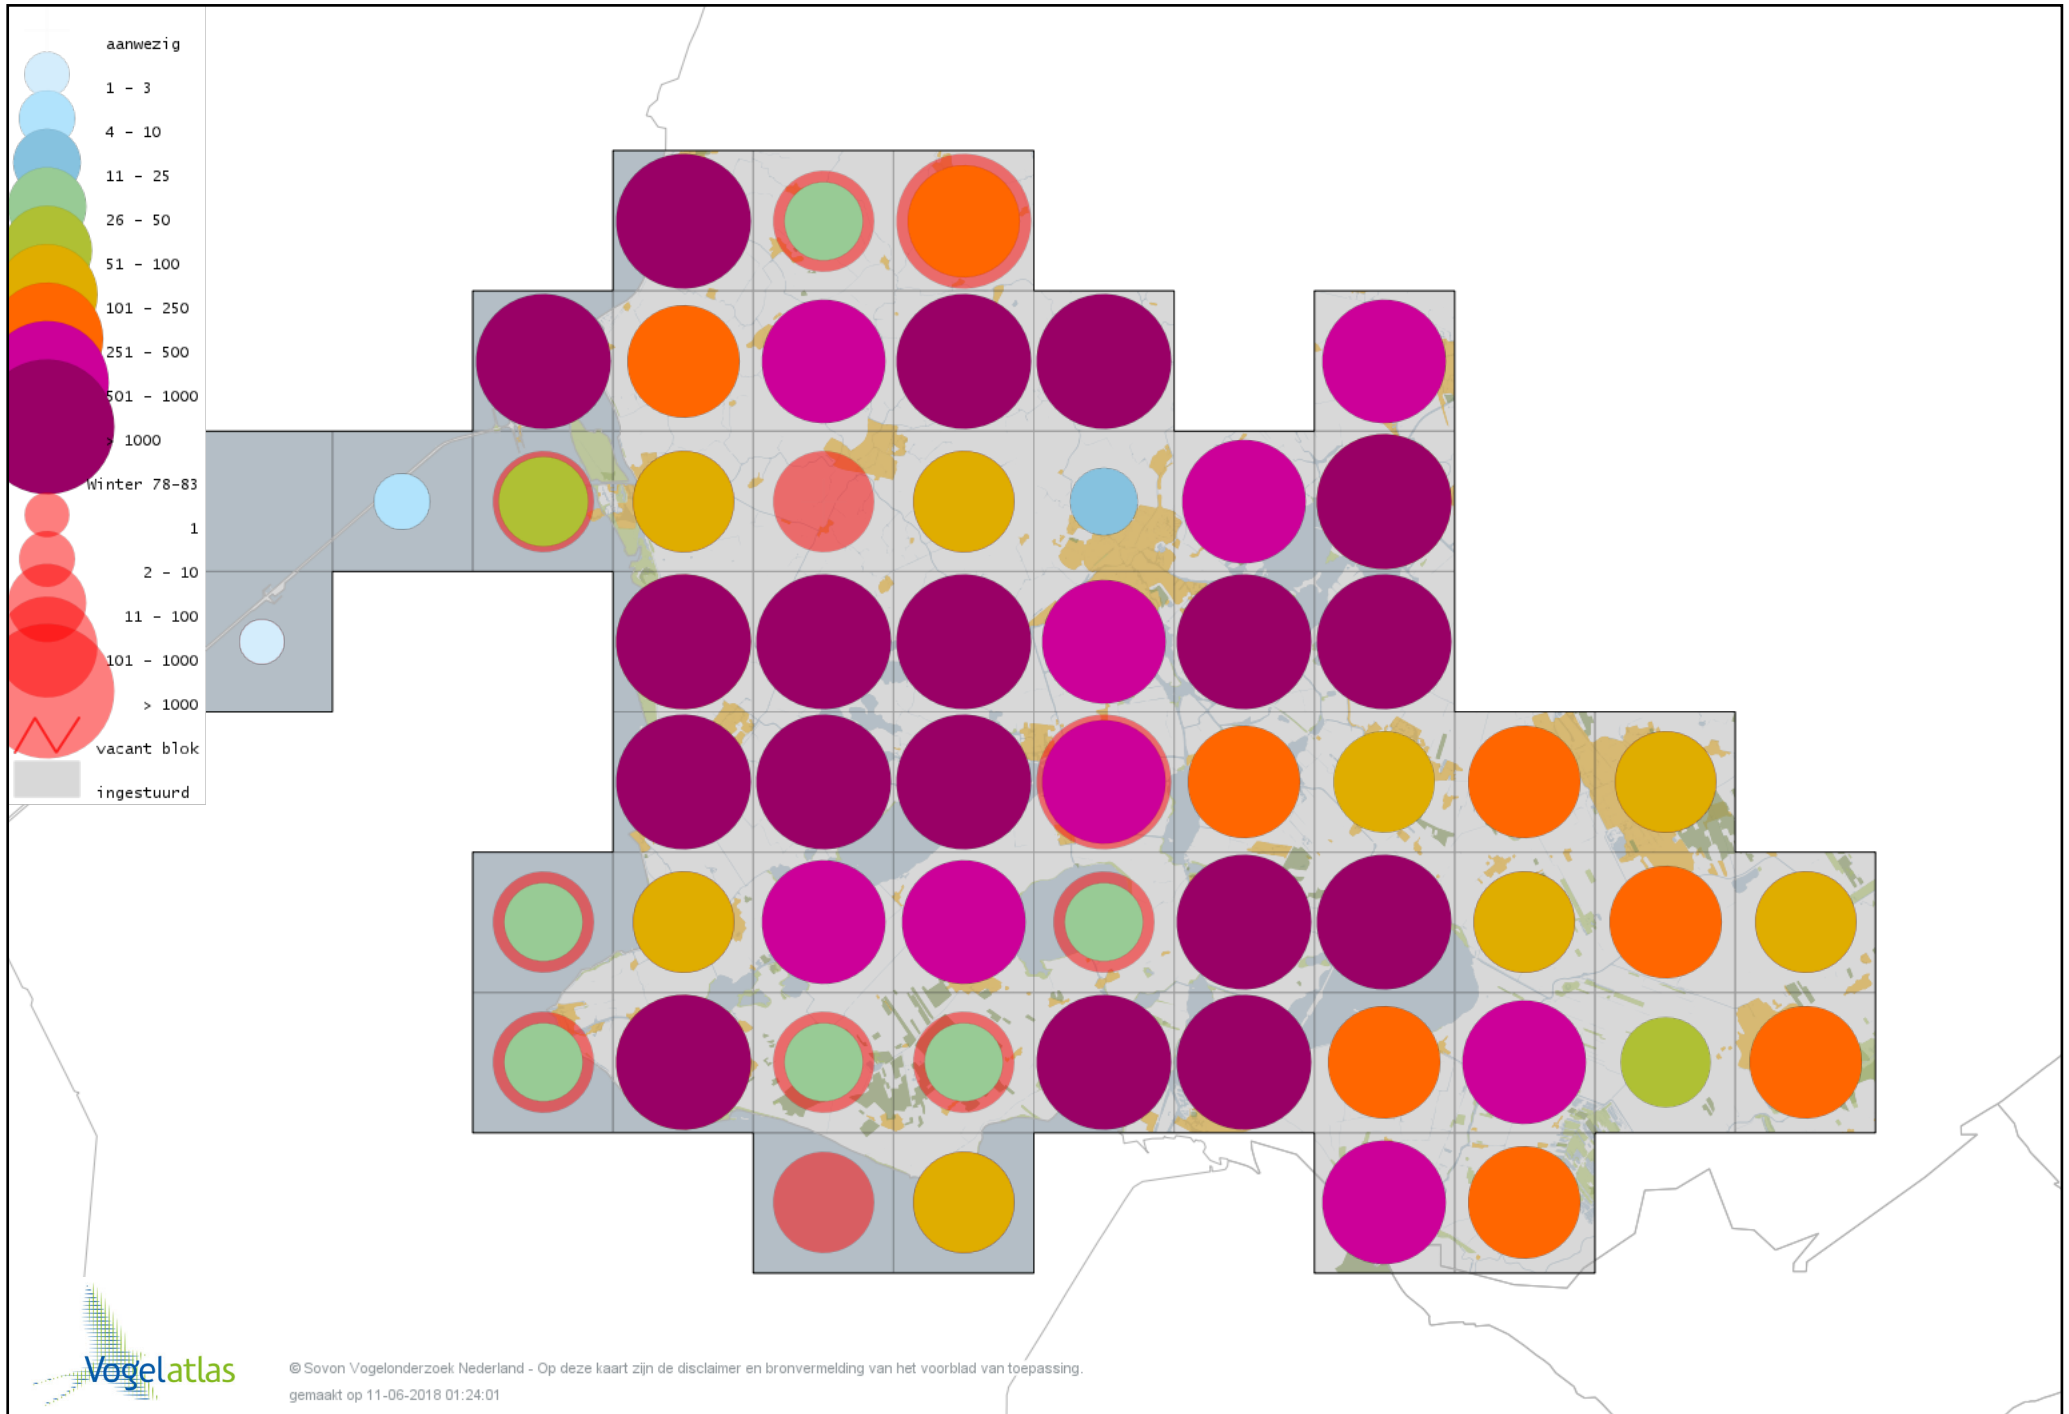

Voorlopige verspreidingskaart Waterral winter

Voorlopige verspreidingskaart Waterhoen winter

Voorlopige verspreidingskaart Meerkoet winter

Voorlopige verspreidingskaart Kraanvogel winter

Voorlopige verspreidingskaart Scholekster winter

Voorlopige verspreidingskaart Kluut winter

Voorlopige verspreidingskaart Bontbekplevier winter

Voorlopige verspreidingskaart Morinelplevier winter

Voorlopige verspreidingskaart Goudplevier winter

Voorlopige verspreidingskaart Zilverplevier winter

Voorlopige verspreidingskaart Kievit winter

Voorlopige verspreidingskaart Kanoet winter

Voorlopige verspreidingskaart Drieteenstrandloper winter

Voorlopige verspreidingskaart Paarse Strandloper winter

Voorlopige verspreidingskaart Bonte Strandloper winter

Voorlopige verspreidingskaart Kemphaan winter

Voorlopige verspreidingskaart Bokje winter

Voorlopige verspreidingskaart Watersnip winter

Voorlopige verspreidingskaart Grote Grijze Snip winter

Voorlopige verspreidingskaart Houtsnip winter