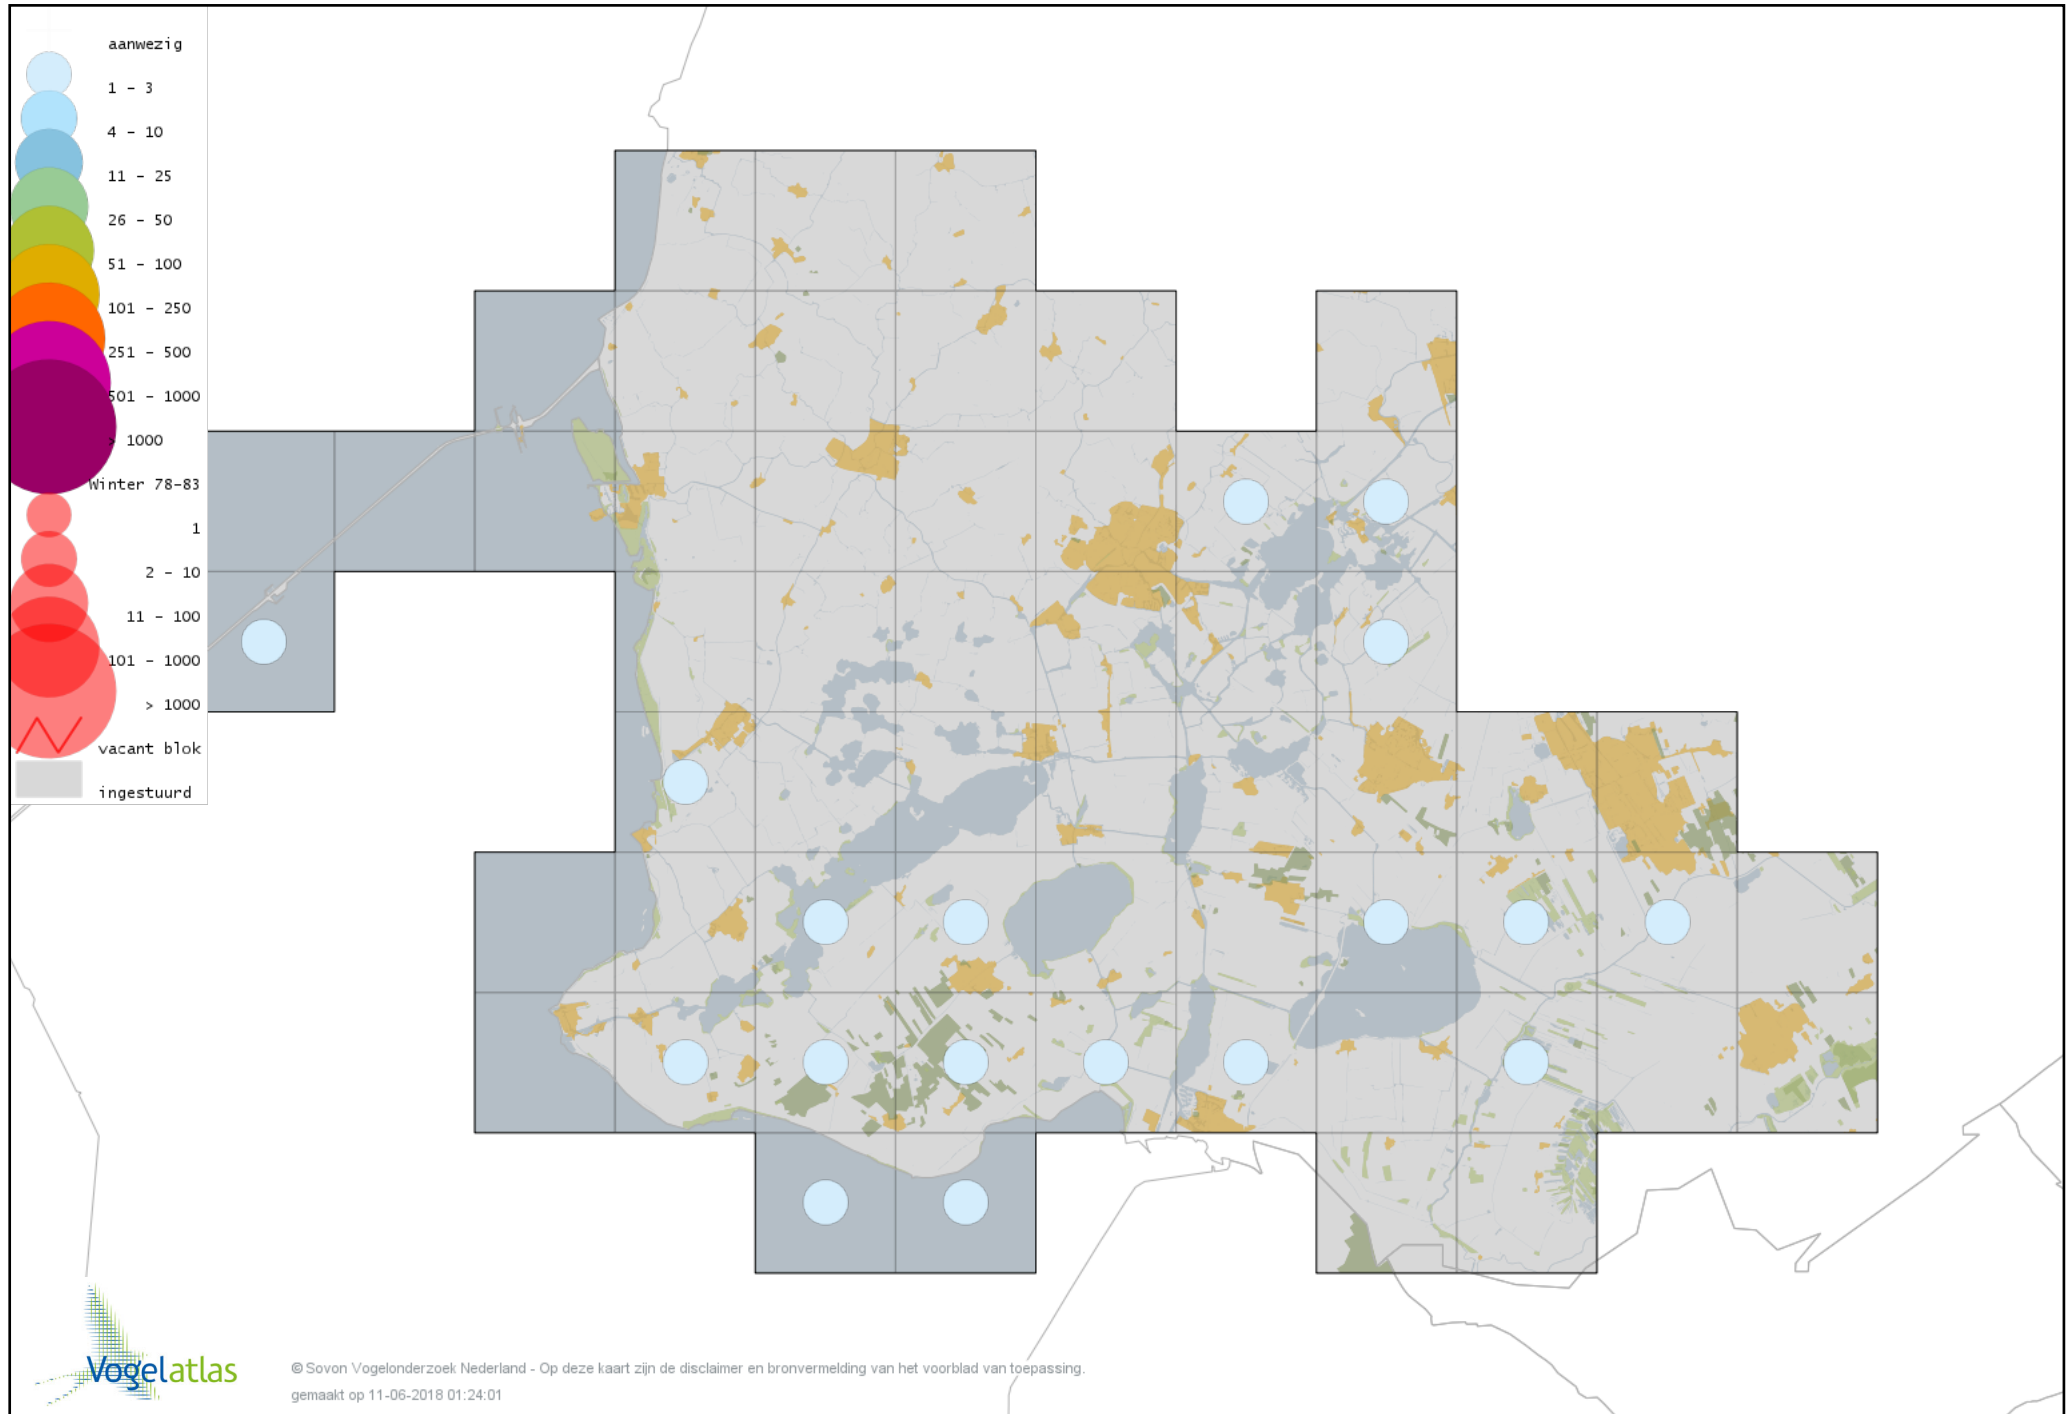

Voorlopige verspreidingskaart Fuut winter

Voorlopige verspreidingskaart Roodhalsfuut winter

Voorlopige verspreidingskaart Kuifduiker winter

Voorlopige verspreidingskaart Geoorde Fuut winter

Voorlopige verspreidingskaart Rode Wouw winter

Voorlopige verspreidingskaart Zearend winter

Voorlopige verspreidingskaart Bruine Kiekendief winter

Voorlopige verspreidingskaart Blauwe Kiekendief winter

Voorlopige verspreidingskaart Havik winter

Voorlopige verspreidingskaart Sperwer winter