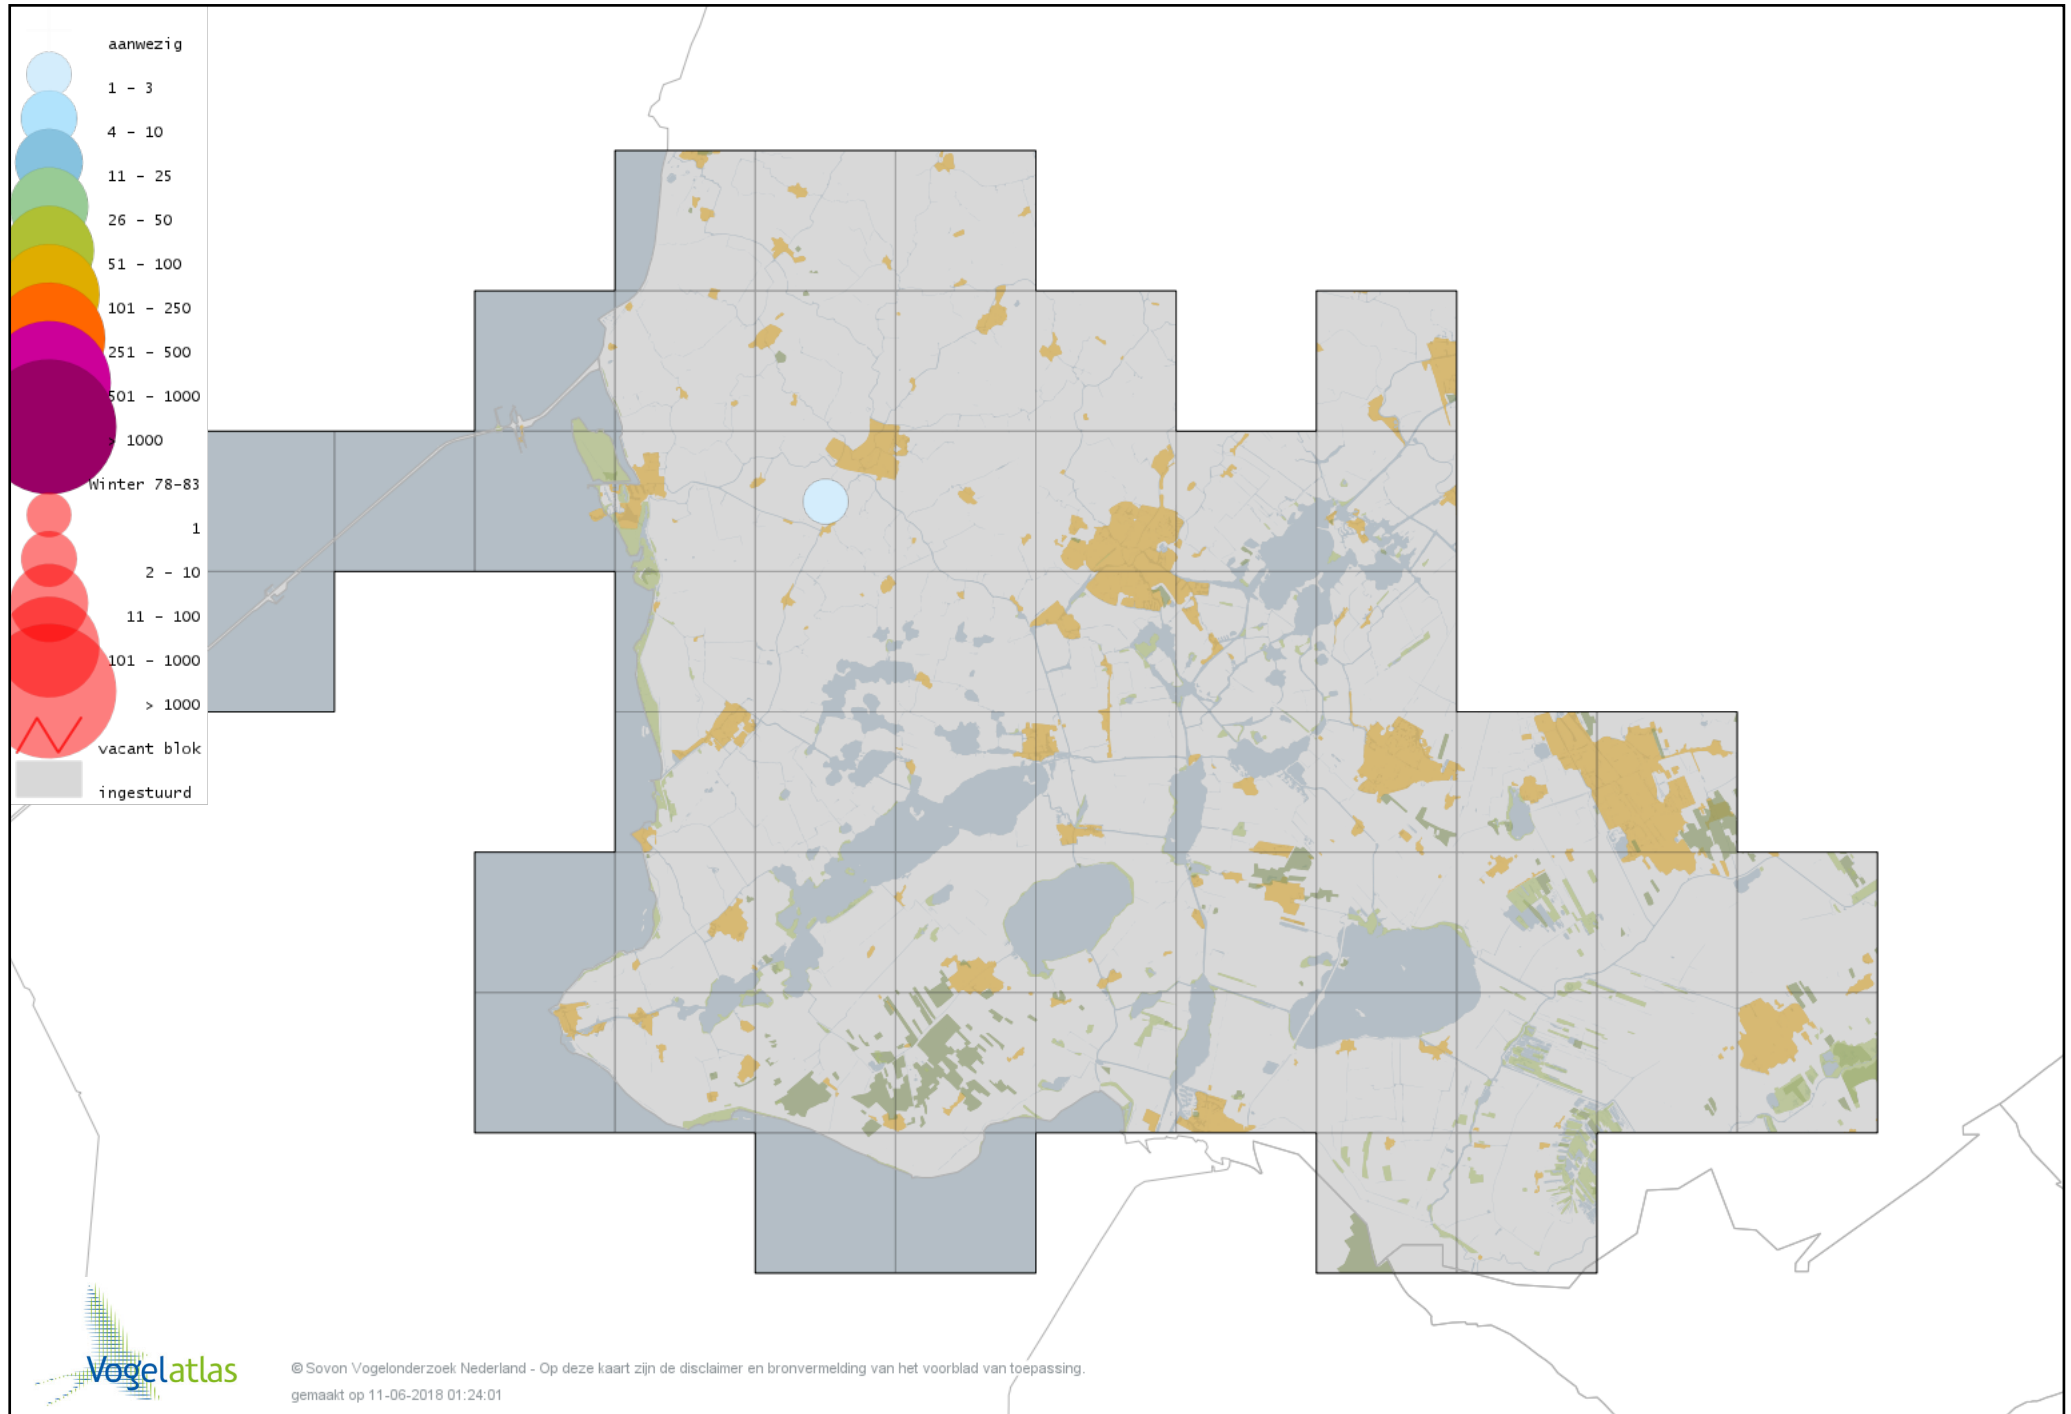

Voorlopige verspreidingskaart Manengans winter

Voorlopige verspreidingskaart Rosse Stekelstaart winter

Voorlopige verspreidingskaart Eider winter

Voorlopige verspreidingskaart Zwarte Zee-eend winter

Voorlopige verspreidingskaart Grote Zee-eend winter

Voorlopige verspreidingskaart IJseend winter

Voorlopige verspreidingskaart Nonnetje winter

Voorlopige verspreidingskaart Buffelkopeend winter

Voorlopige verspreidingskaart Brilduiker winter

Voorlopige verspreidingskaart Grote Zaagbek winter

Voorlopige verspreidingskaart Middelste Zaagbek winter

Voorlopige verspreidingskaart Ringtaling winter

Voorlopige verspreidingskaart Krakeend winter

Voorlopige verspreidingskaart Smient winter

Voorlopige verspreidingskaart Slobeend winter