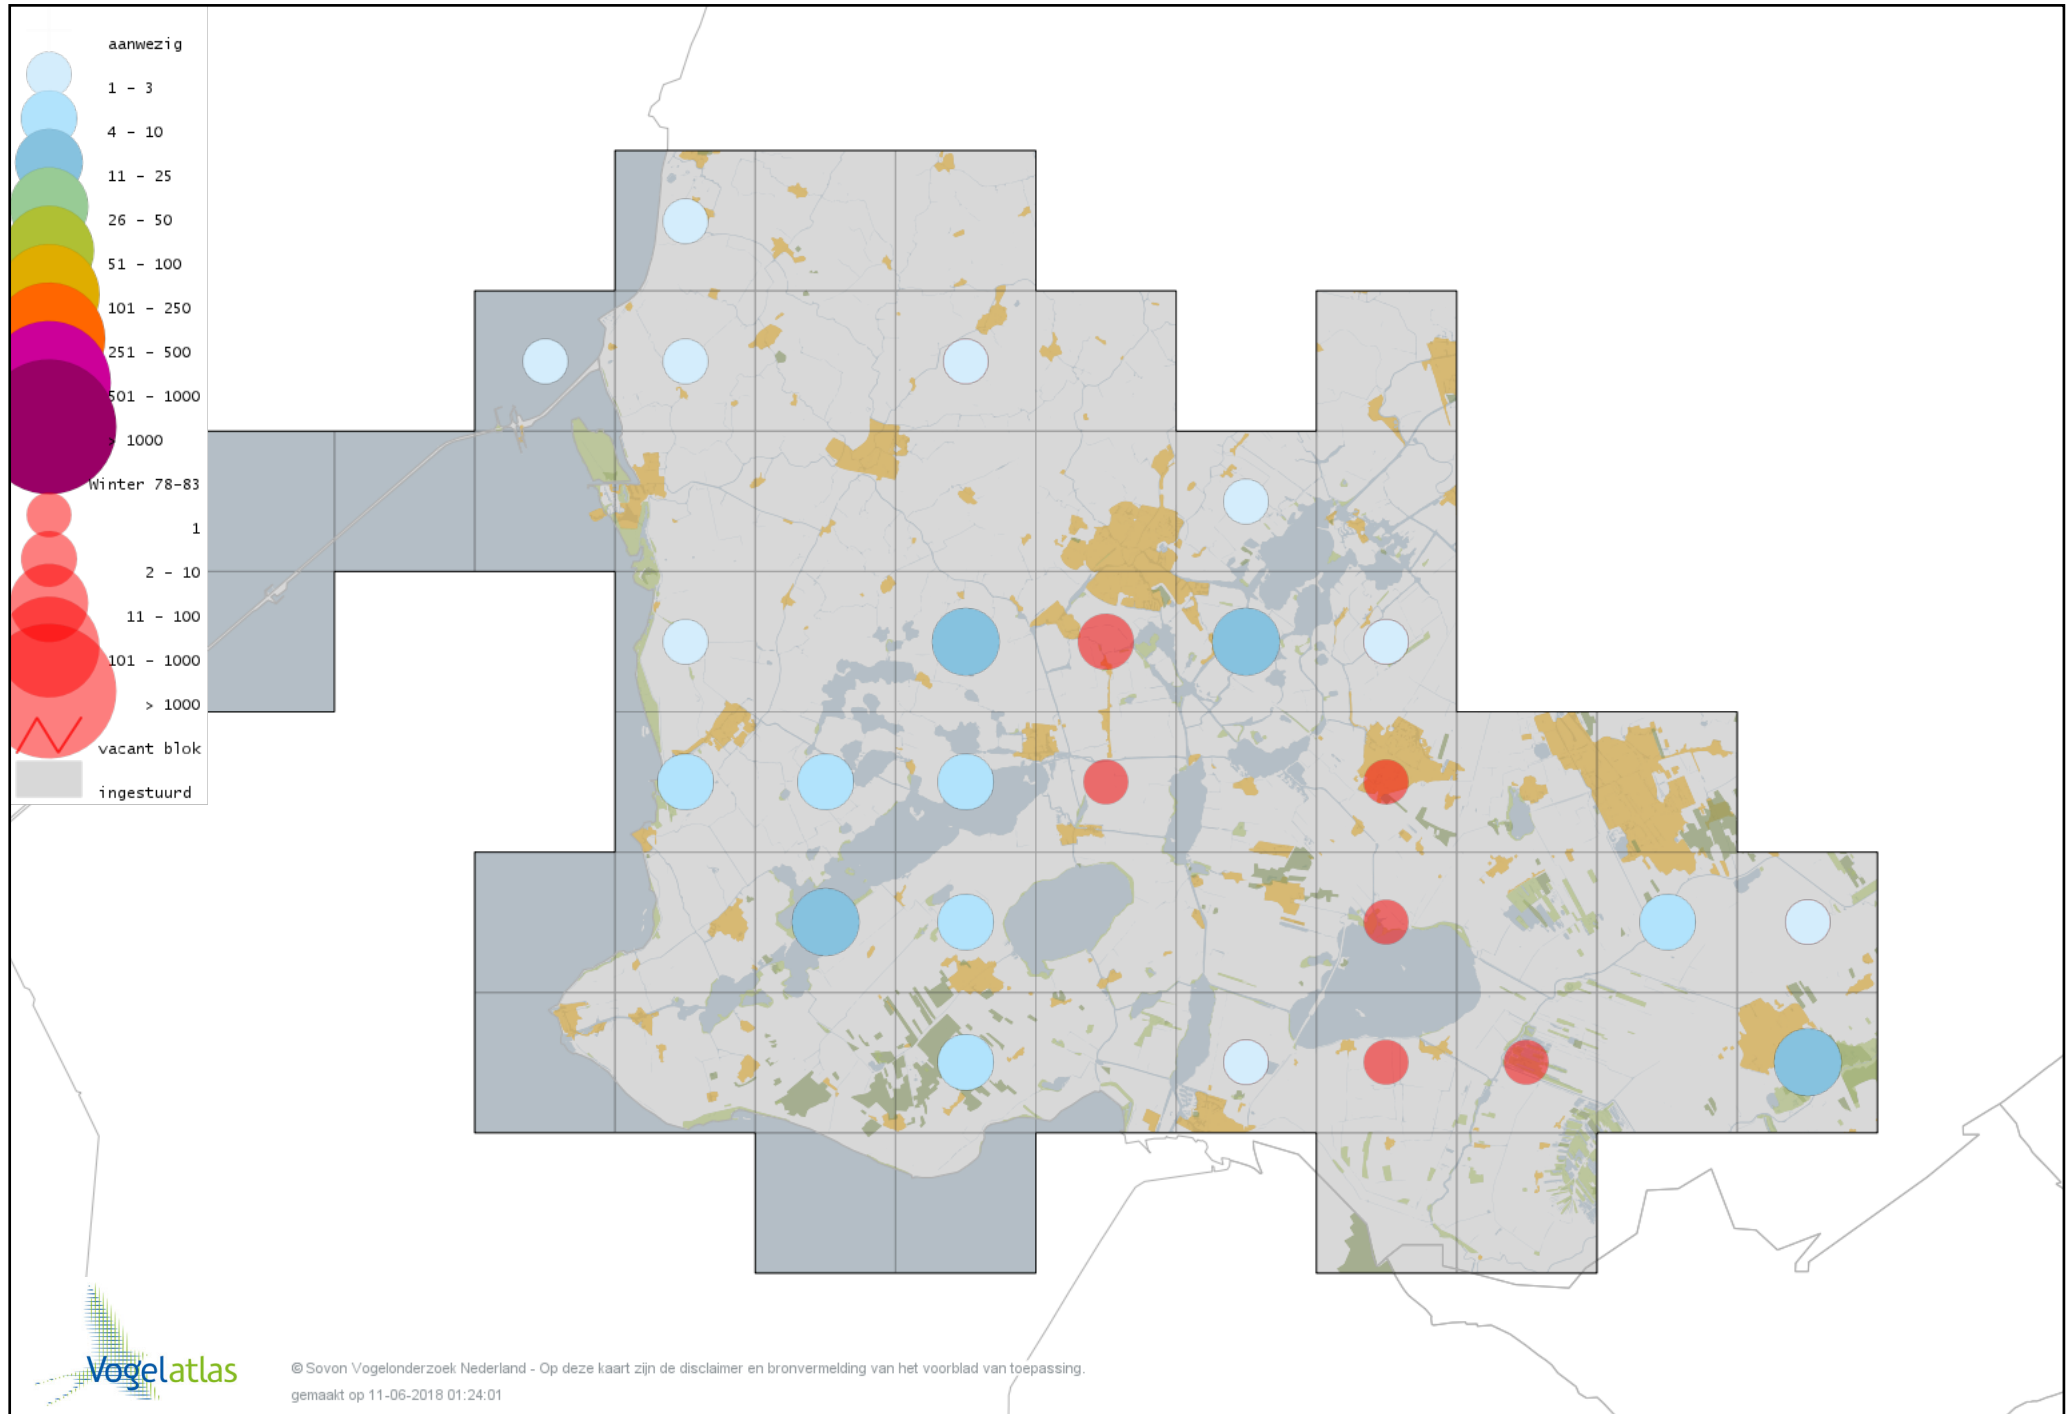

Voorlopige verspreidingskaart Witte Kwikstaart winter

Voorlopige verspreidingskaart Graspieper winter

Voorlopige verspreidingskaart Oeverpieper winter

Voorlopige verspreidingskaart Waterpieper winter

Voorlopige verspreidingskaart Vink winter

Voorlopige verspreidingskaart Keep winter

Voorlopige verspreidingskaart Kanarie winter

Voorlopige verspreidingskaart Groenling winter

Voorlopige verspreidingskaart Putter winter

Voorlopige verspreidingskaart Sijs winter