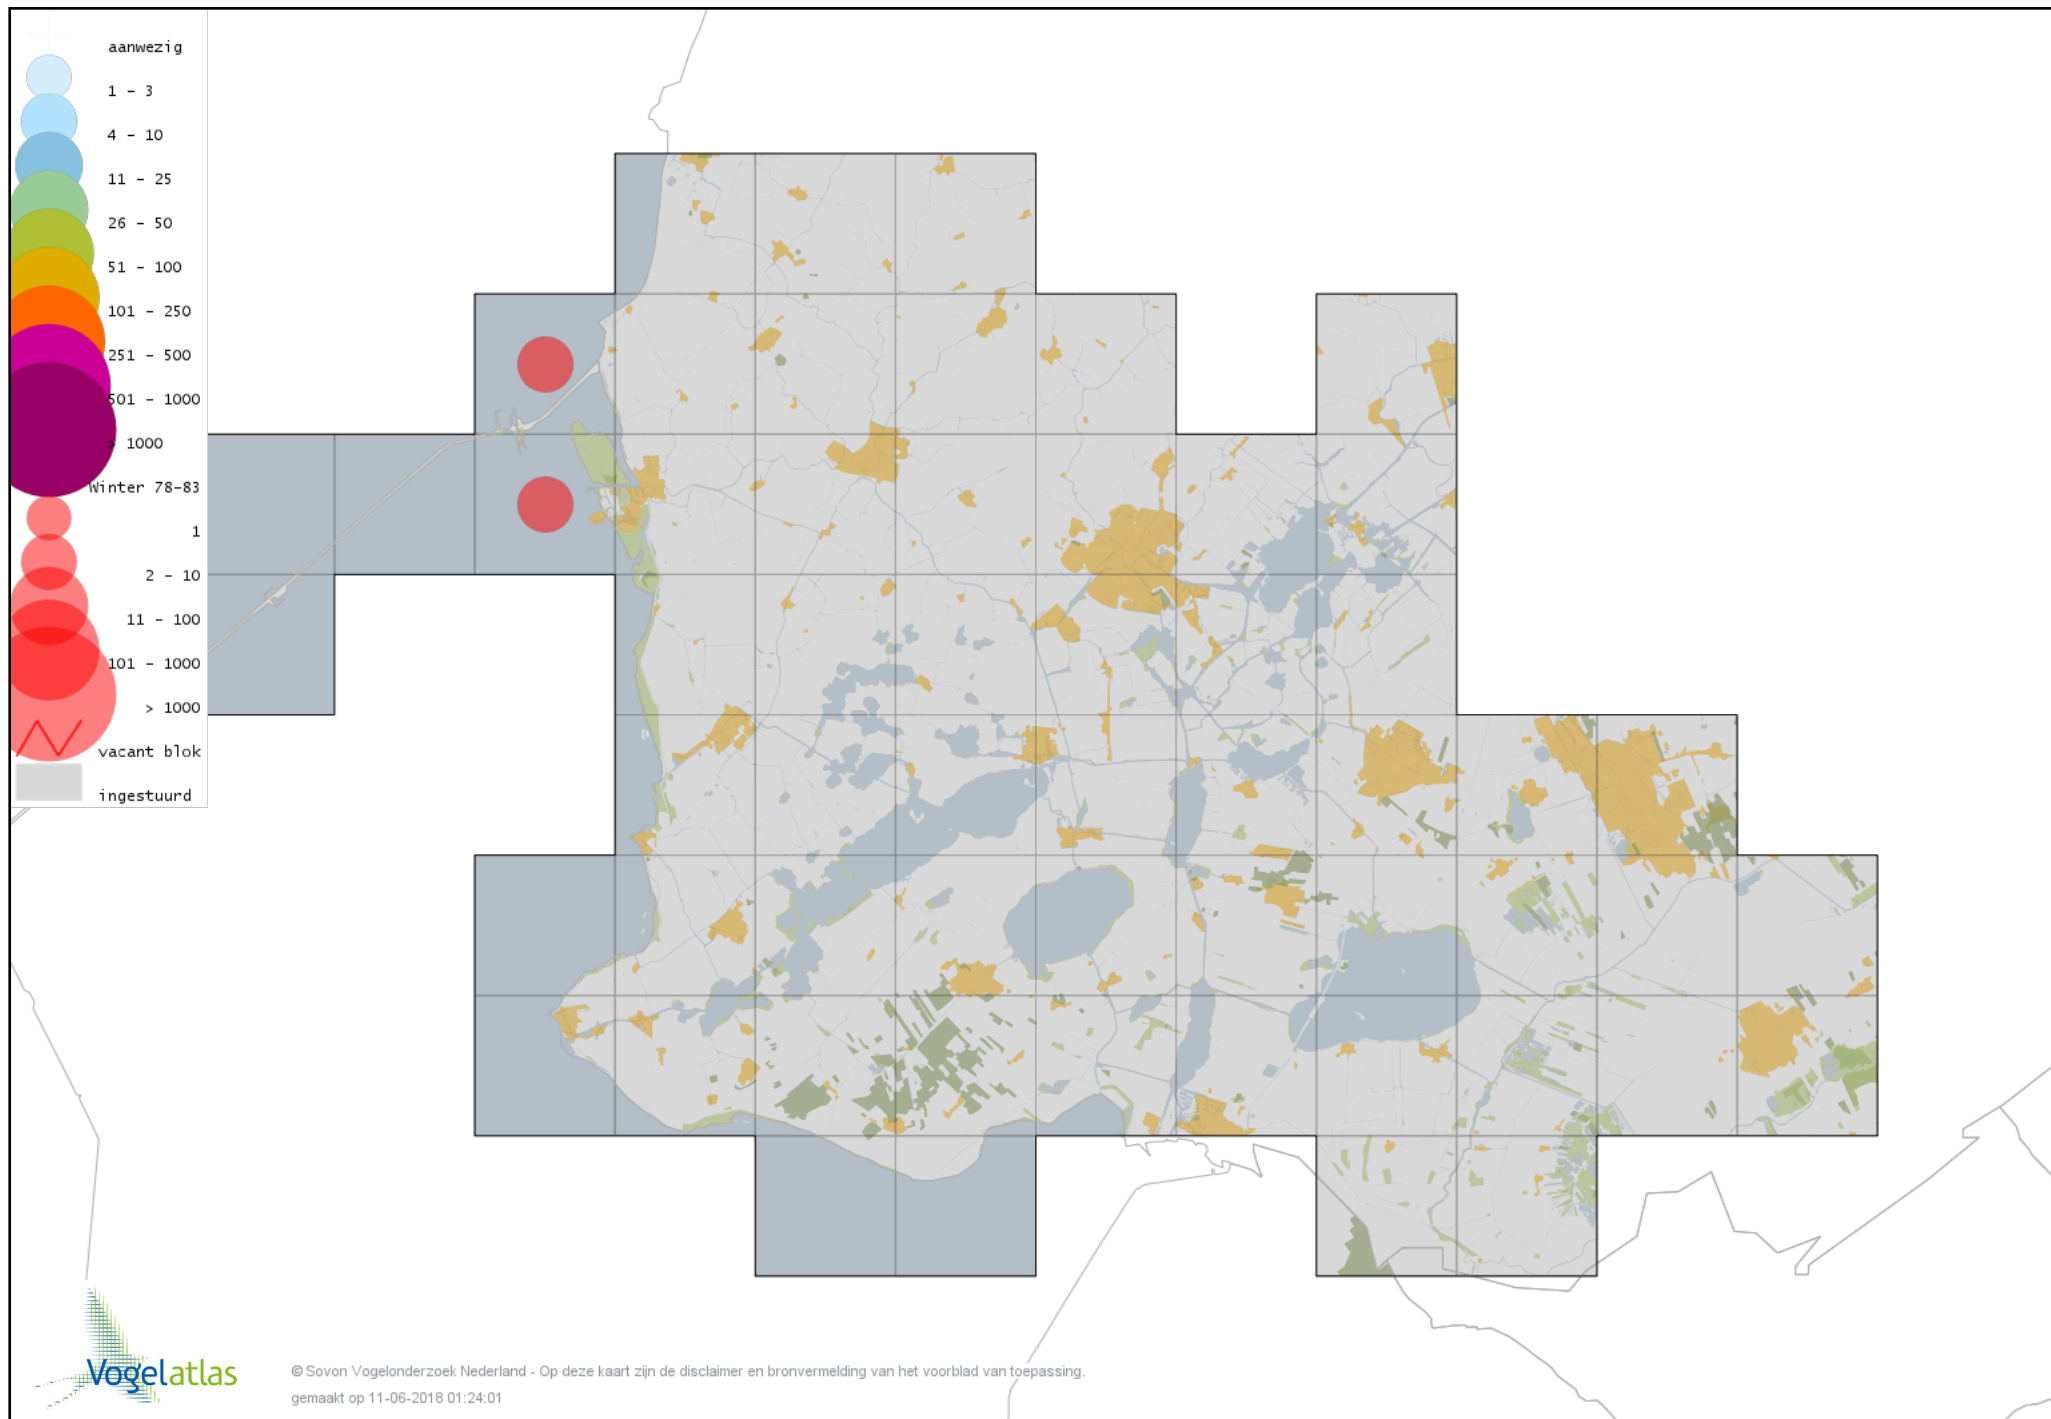

Voorlopige verspreidingskaart Kuifaalscholver winter

Voorlopige verspreidingskaart Roerdomp winter

Voorlopige verspreidingskaart Kleine Zilverreiger winter

Voorlopige verspreidingskaart Grote Zilverreiger winter

Voorlopige verspreidingskaart Blauwe Reiger winter

Voorlopige verspreidingskaart Ooievaar winter

Voorlopige verspreidingskaart Lepelaar winter

Voorlopige verspreidingskaart Flamingo winter

Voorlopige verspreidingskaart Dodaars winter

Voorlopige verspreidingskaart Fuut winter

Voorlopige verspreidingskaart Roodhalsfuut winter

Voorlopige verspreidingskaart Kuifduiker winter

Voorlopige verspreidingskaart Geoorde Fuut winter

Voorlopige verspreidingskaart Rode Wouw winter