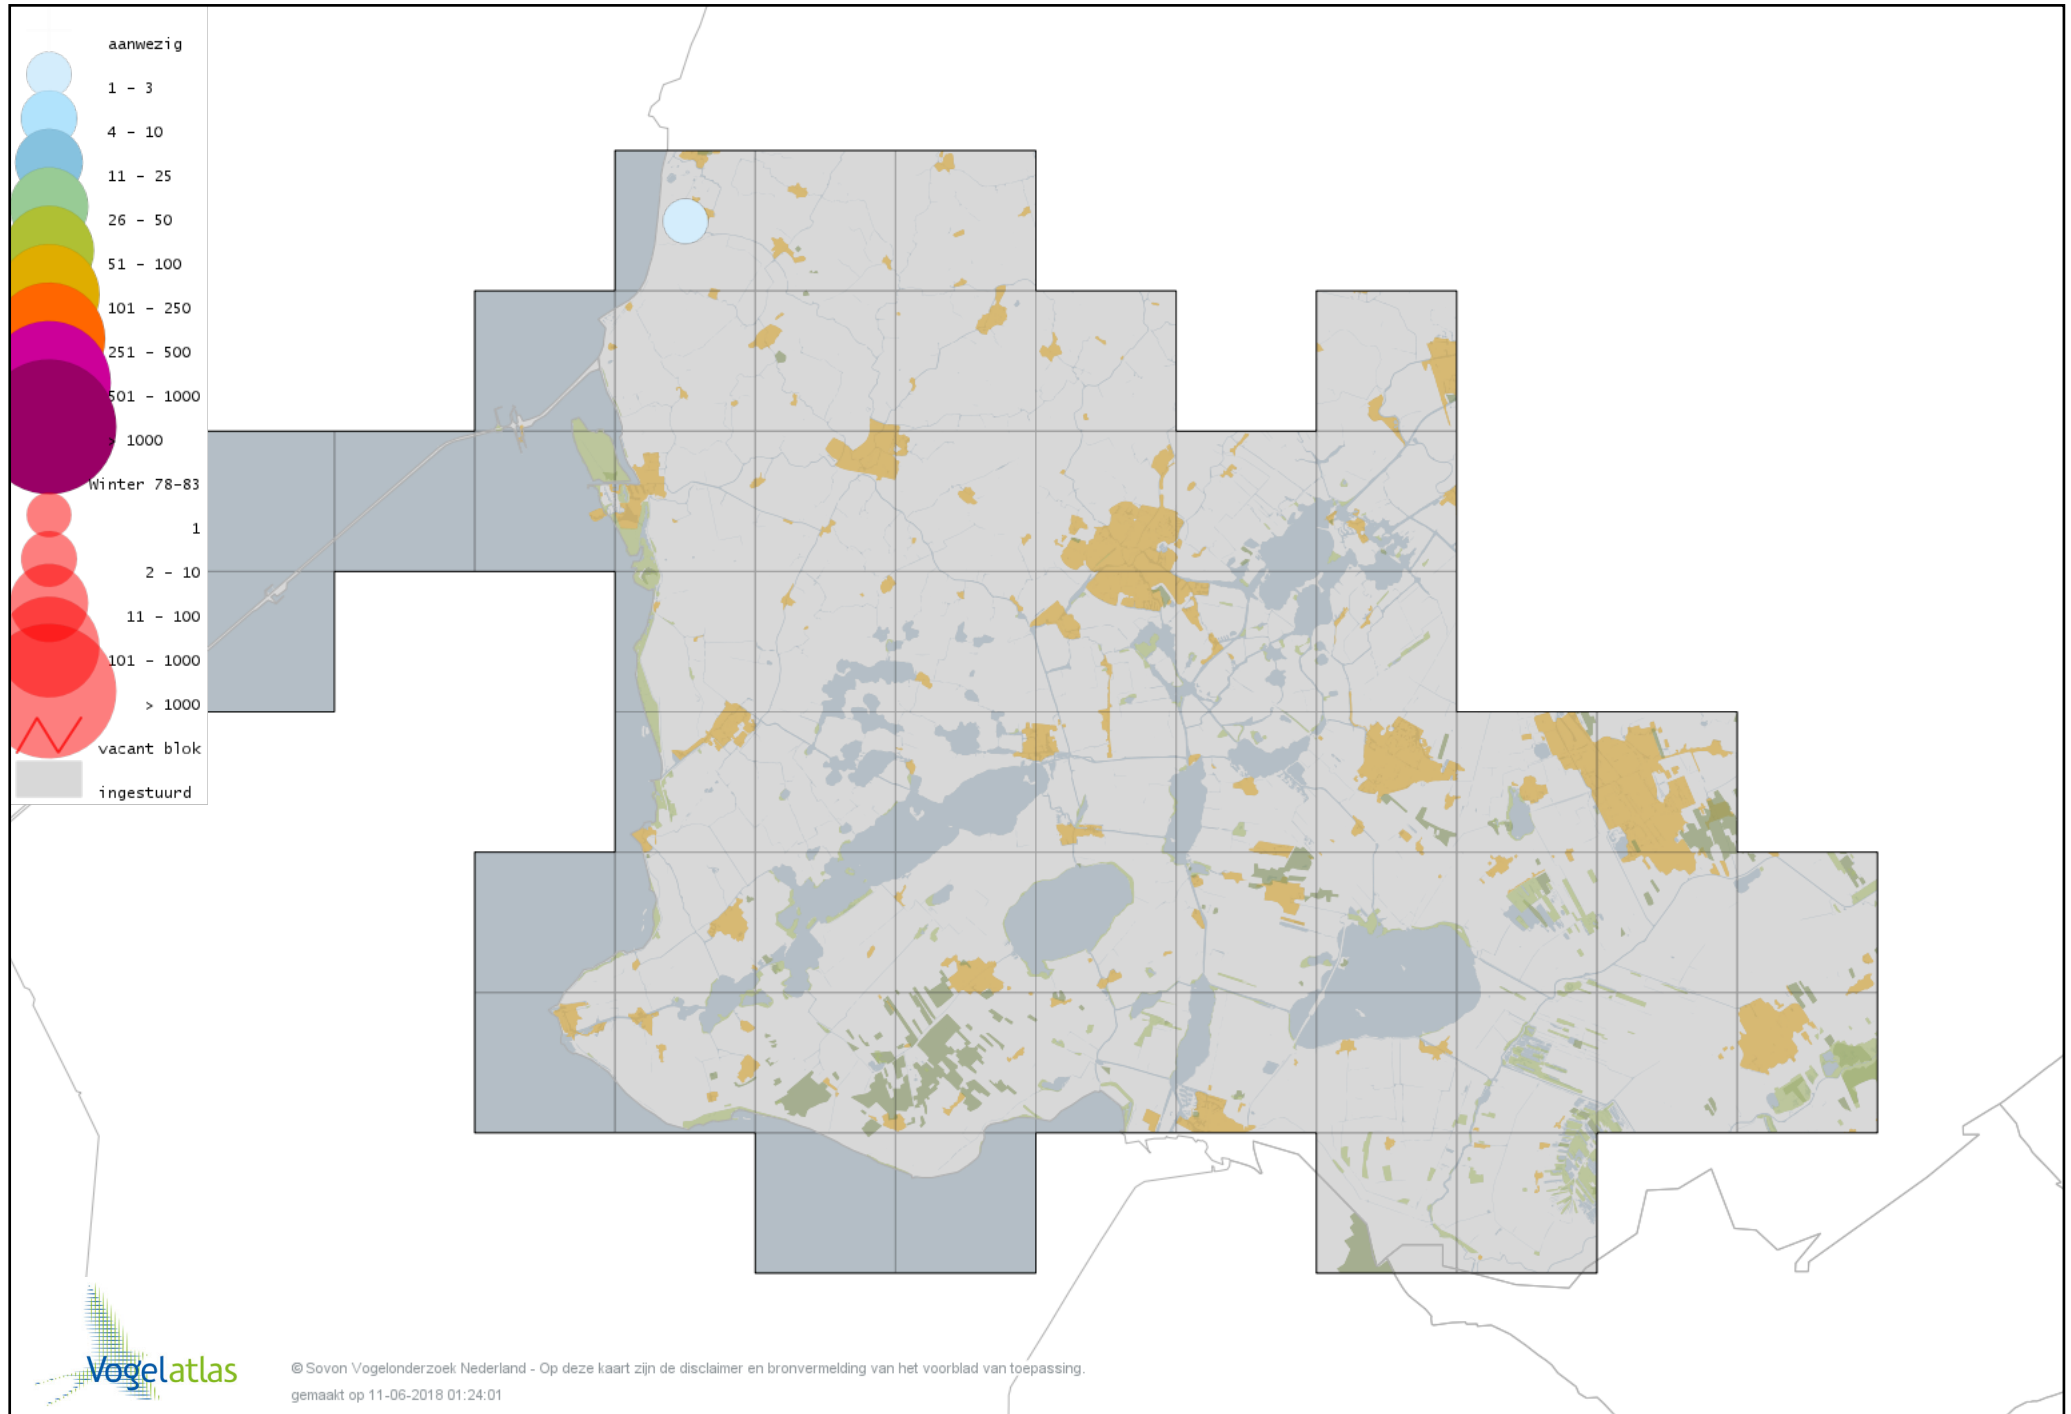

Voorlopige verspreidingskaart Witbuikrotgans winter

Voorlopige verspreidingskaart Rotgans winter

Voorlopige verspreidingskaart Zwarte Rotgans winter

Voorlopige verspreidingskaart Nijlgans winter

Voorlopige verspreidingskaart hybride gans winter

Voorlopige verspreidingskaart Casarca winter

Voorlopige verspreidingskaart Bergeend winter

Voorlopige verspreidingskaart Krooneend winter

Voorlopige verspreidingskaart Tafeleend winter

Voorlopige verspreidingskaart Kuifeend winter