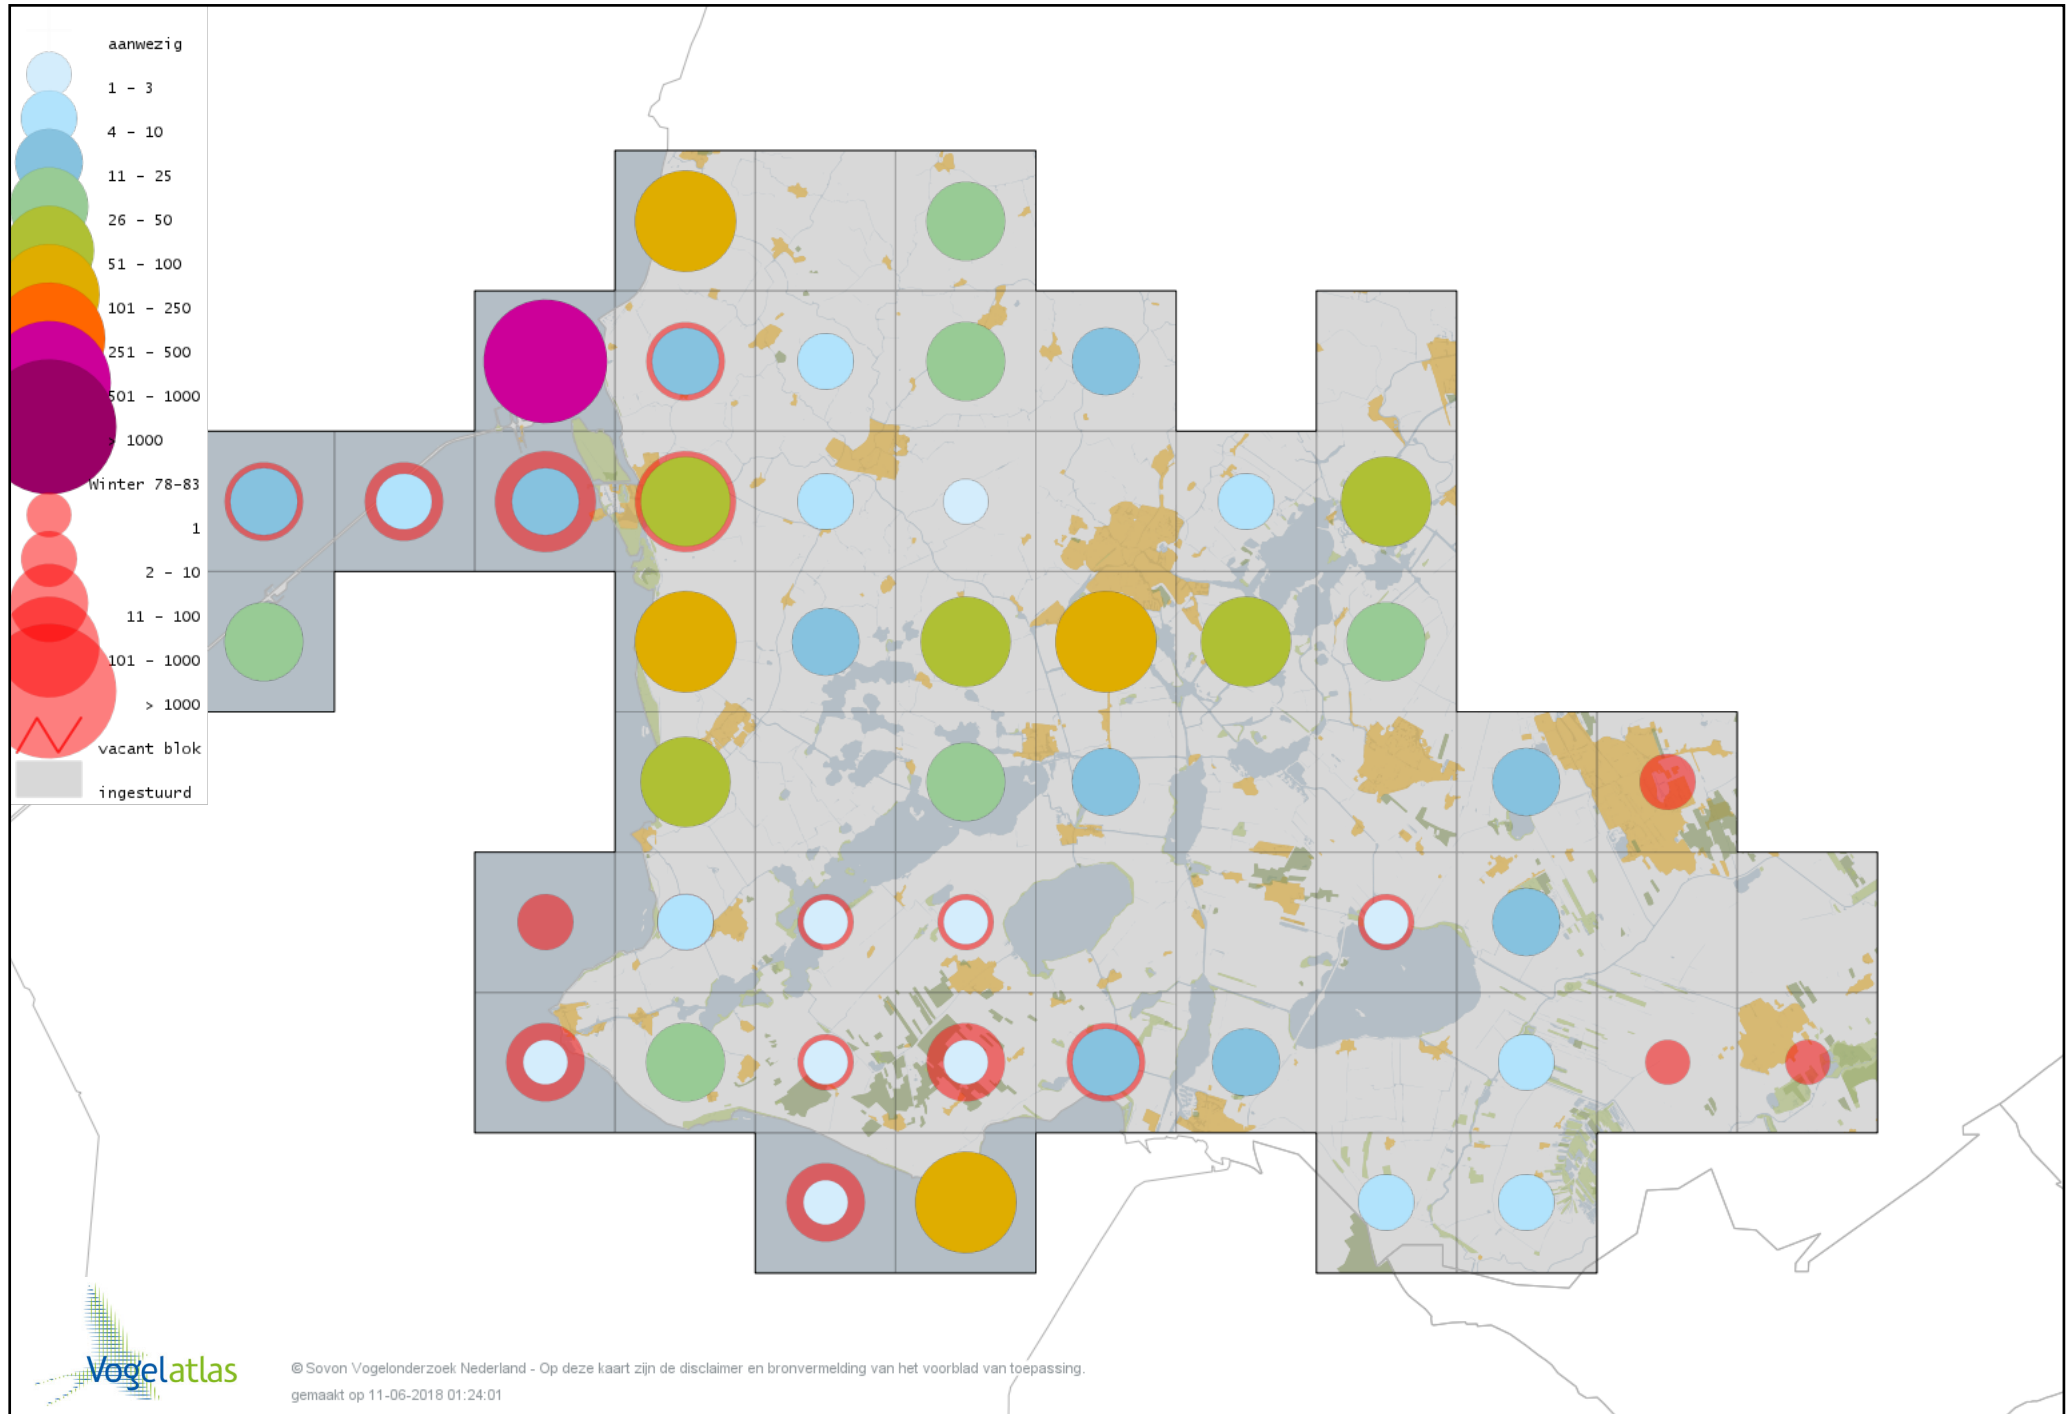

Voorlopige verspreidingskaart Brandgans x Canadese Gans winter

Voorlopige verspreidingskaart hybride Brandgans x Dwerggans winter

Voorlopige verspreidingskaart Brandgans x Sneeuwgans winter

Voorlopige verspreidingskaart Roodhalsgans winter

Voorlopige verspreidingskaart Witbuikrotgans winter

Voorlopige verspreidingskaart Rotgans winter

Voorlopige verspreidingskaart Zwarte Rotgans winter

Voorlopige verspreidingskaart Nijlgans winter

Voorlopige verspreidingskaart hybride gans winter

Voorlopige verspreidingskaart Casarca winter

Voorlopige verspreidingskaart Bergeend winter

Voorlopige verspreidingskaart Krooneend winter

Voorlopige verspreidingskaart Tafeleend winter

Voorlopige verspreidingskaart Kuifeend winter