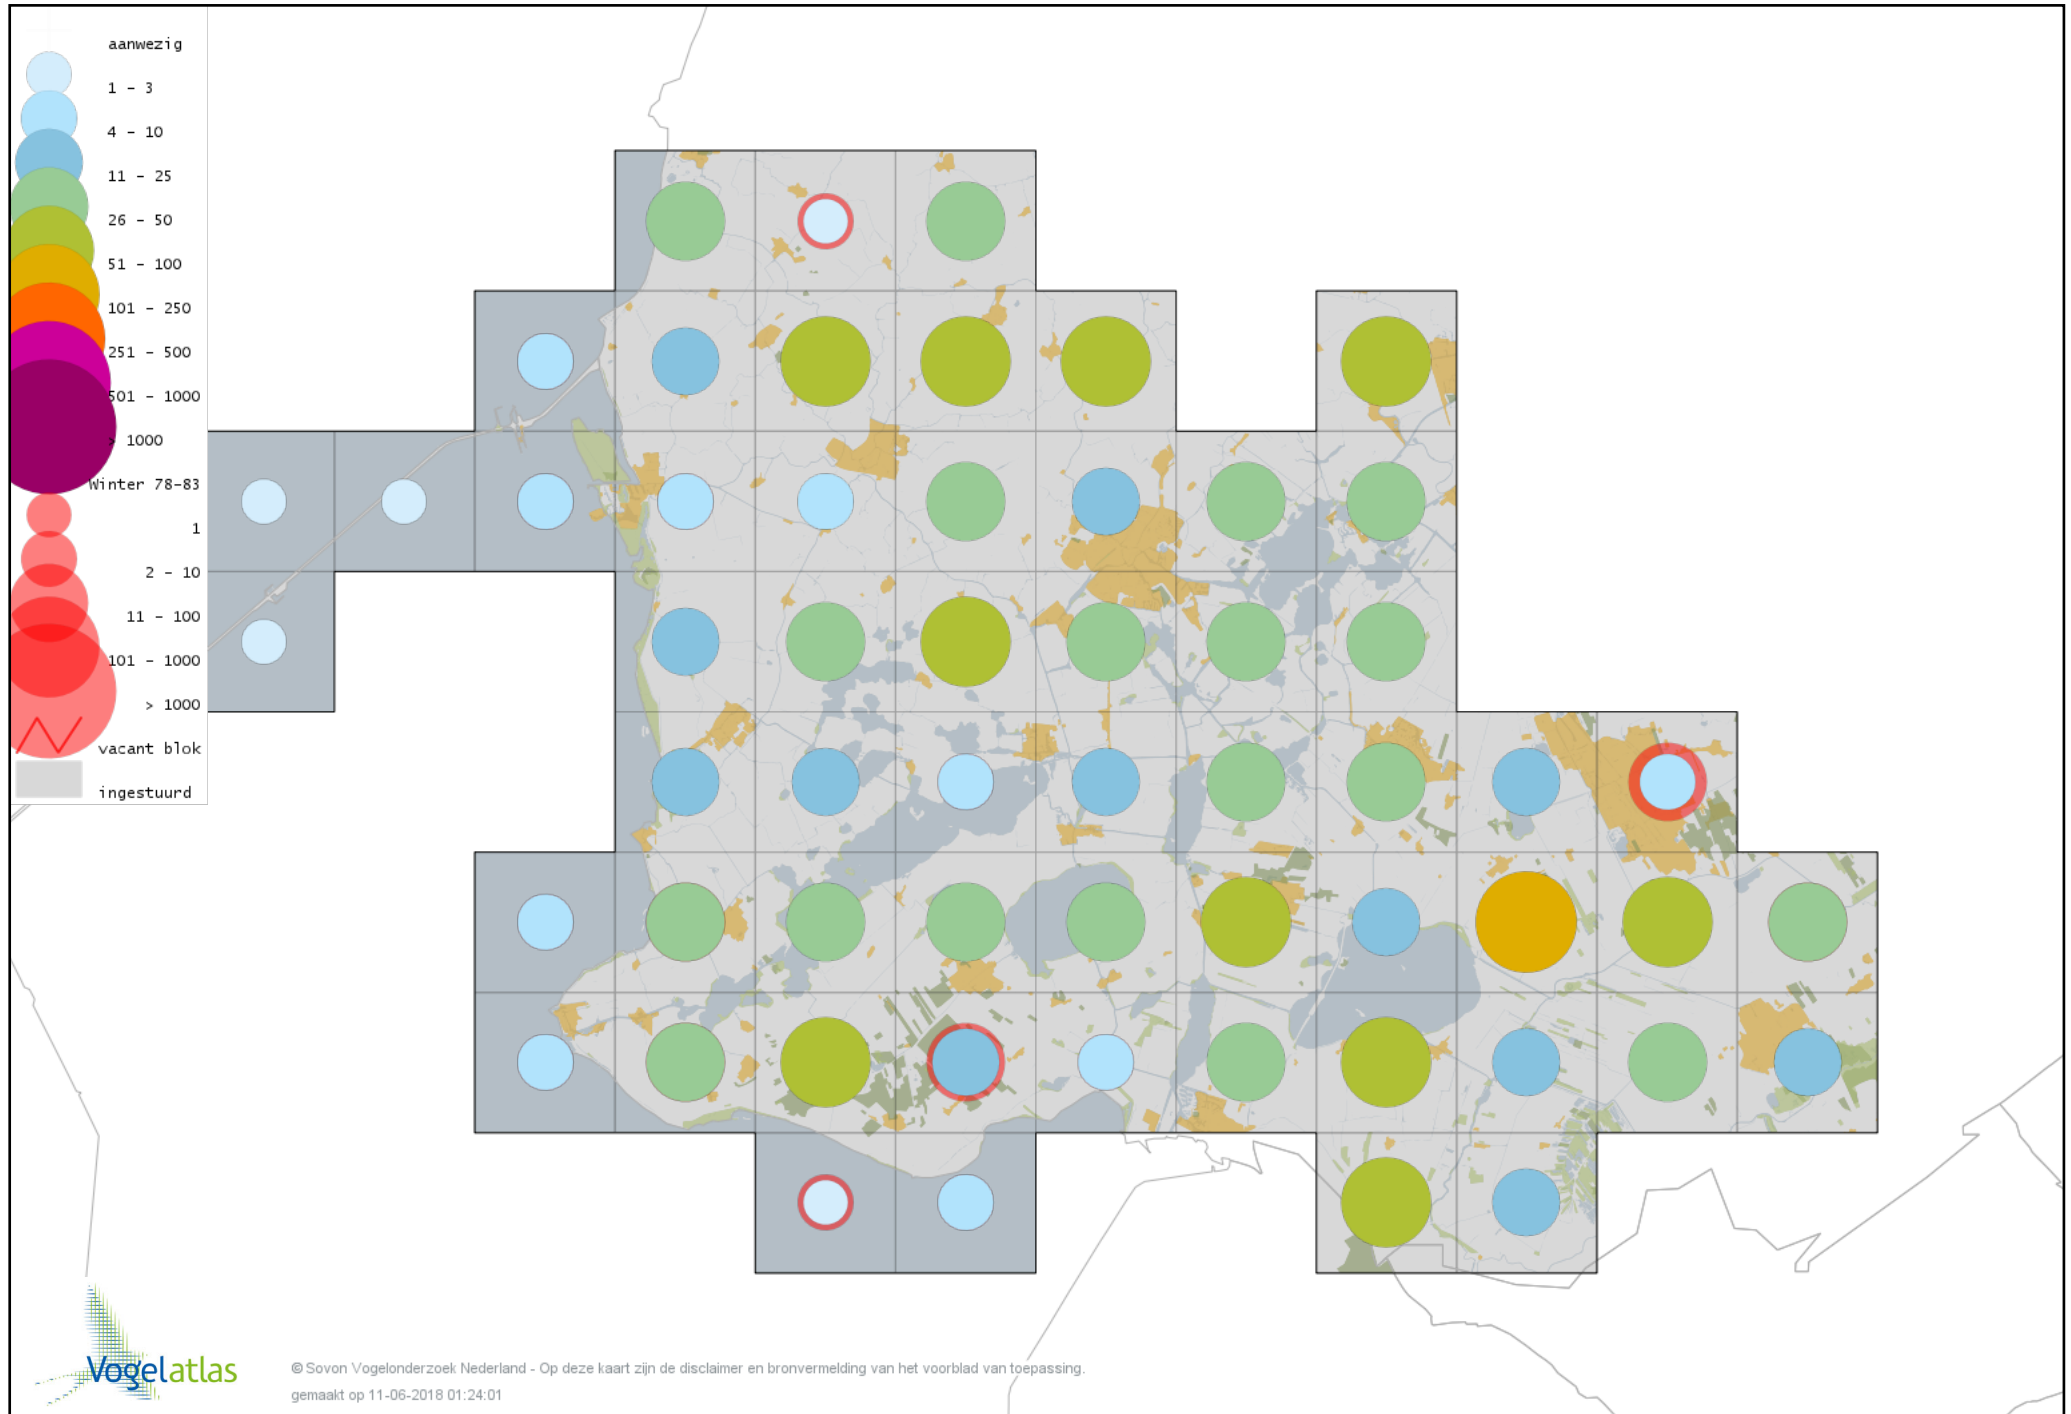

Voorlopige verspreidingskaart Zearend winter

Voorlopige verspreidingskaart Bruine Kiekendief winter

Voorlopige verspreidingskaart Blauwe Kiekendief winter

Voorlopige verspreidingskaart Havik winter

Voorlopige verspreidingskaart Sperwer winter

Voorlopige verspreidingskaart Buizerd winter

Voorlopige verspreidingskaart Ruigpootbuizerd winter

Voorlopige verspreidingskaart Torenvalk winter

Voorlopige verspreidingskaart Smelleken winter

Voorlopige verspreidingskaart Slechtvalk winter

Voorlopige verspreidingskaart Waterral winter

Voorlopige verspreidingskaart Waterhoen winter

Voorlopige verspreidingskaart Meerkoet winter

Voorlopige verspreidingskaart Kraanvogel winter

Voorlopige verspreidingskaart Scholekster winter