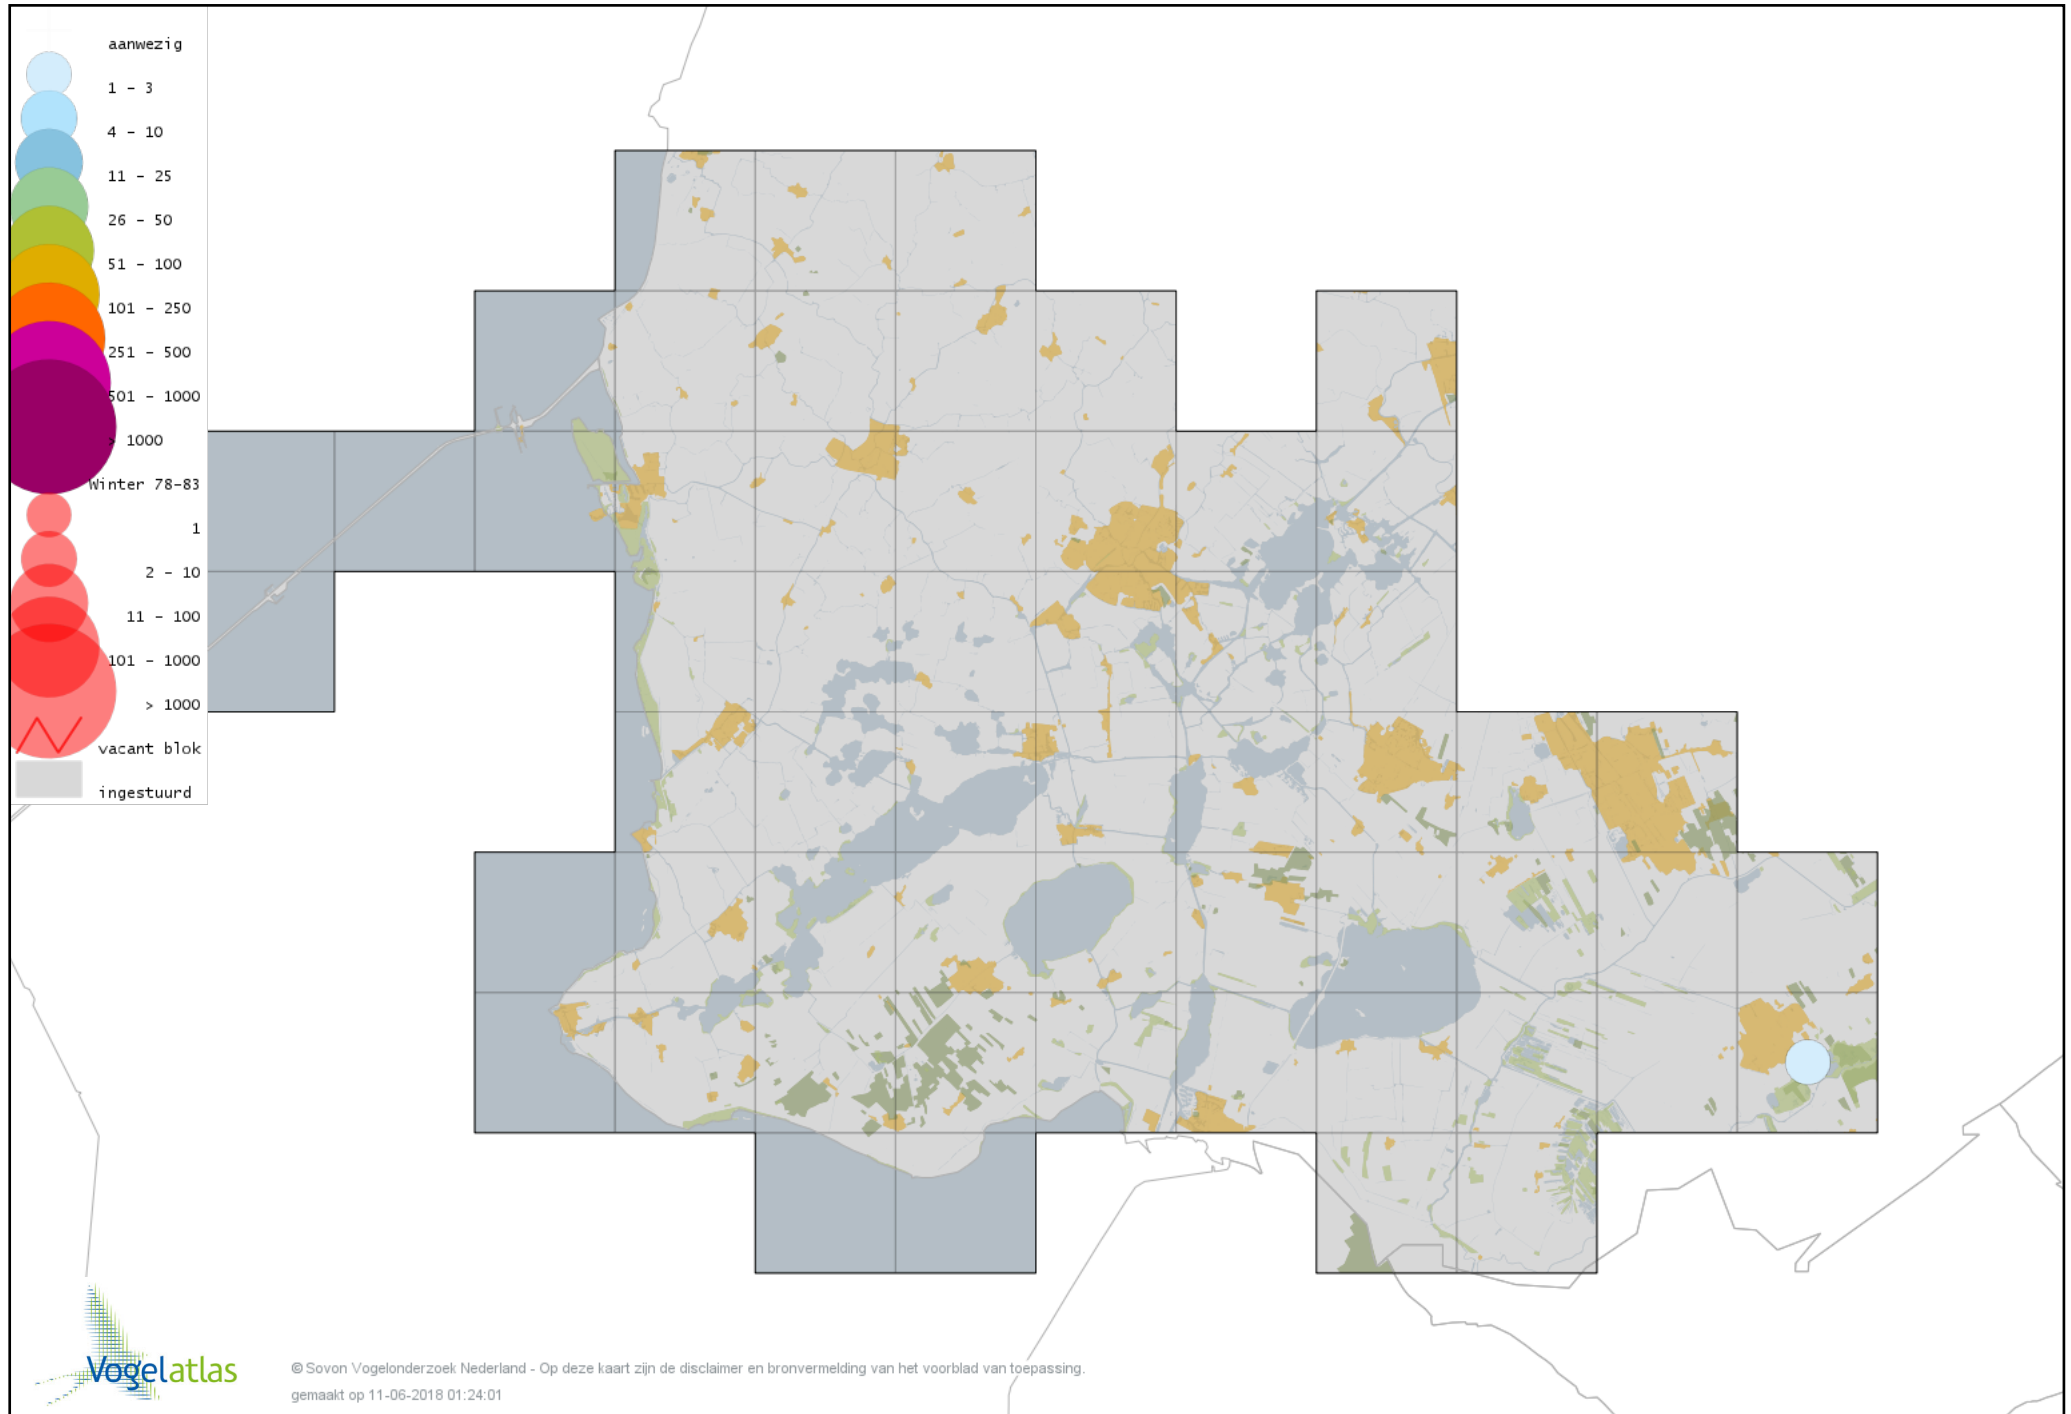

Voorlopige verspreidingskaart Fuut winter

Voorlopige verspreidingskaart Roodhalsfuut winter

Voorlopige verspreidingskaart Kuifduiker winter

Voorlopige verspreidingskaart Geoorde Fuut winter

Voorlopige verspreidingskaart Rode Wouw winter

Voorlopige verspreidingskaart Zearend winter

Voorlopige verspreidingskaart Bruine Kiekendief winter

Voorlopige verspreidingskaart Blauwe Kiekendief winter

Voorlopige verspreidingskaart Havik winter

Voorlopige verspreidingskaart Sperwer winter