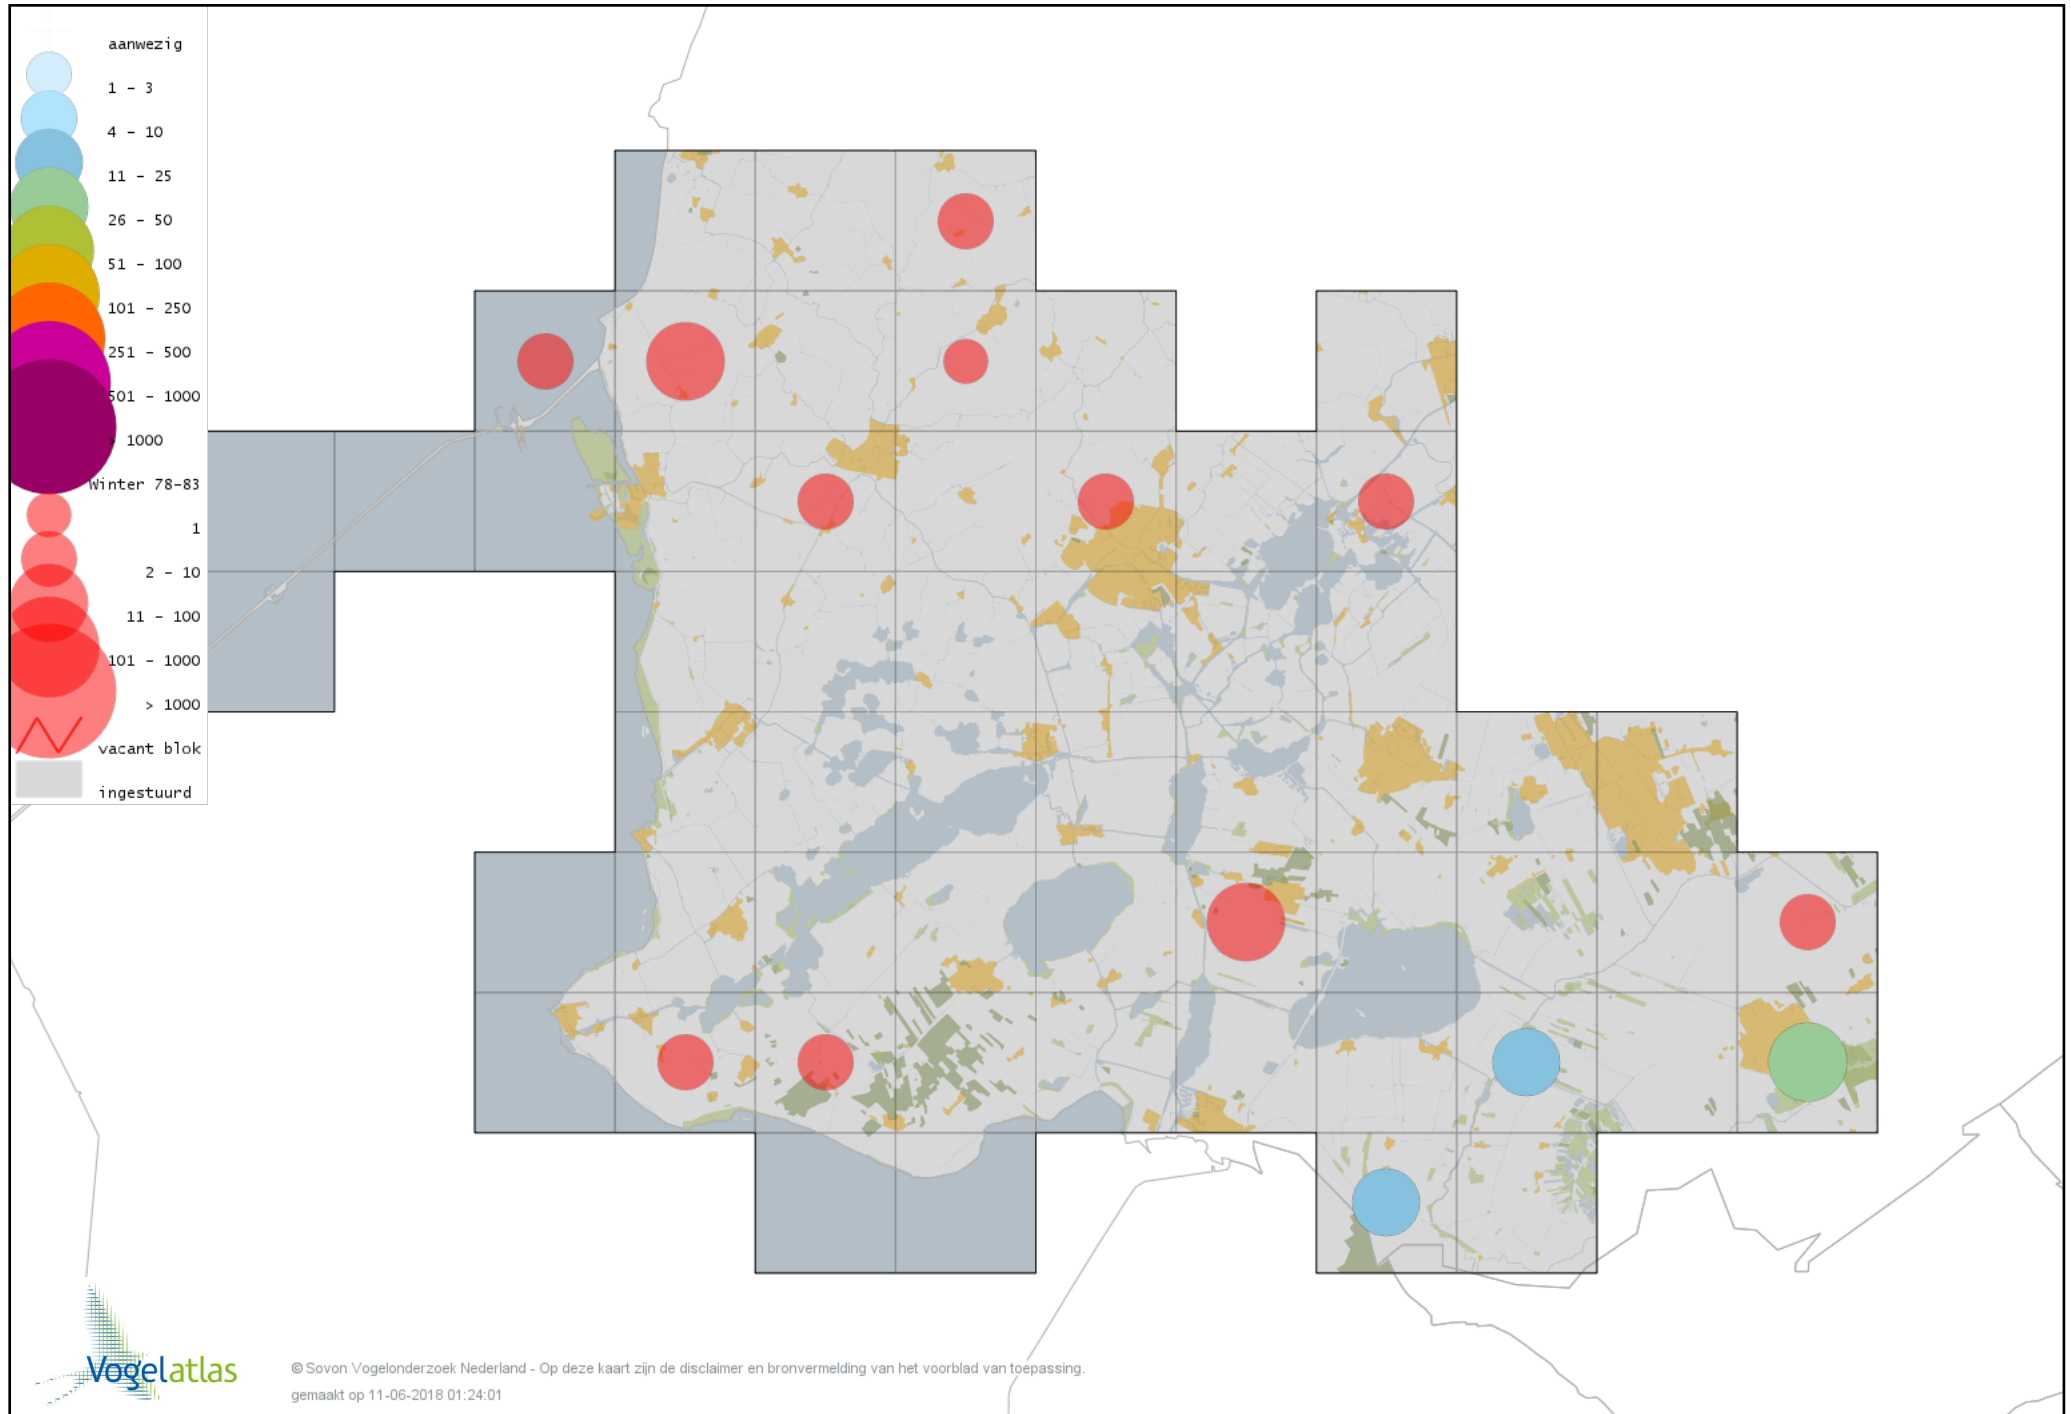

Voorlopige verspreidingskaart Keep winter

Voorlopige verspreidingskaart Kanarie winter

Voorlopige verspreidingskaart Groenling winter

Voorlopige verspreidingskaart Putter winter

Voorlopige verspreidingskaart Sijs winter

Voorlopige verspreidingskaart Kneu winter

Voorlopige verspreidingskaart Kleine Barmsijs winter

Voorlopige verspreidingskaart Grote Barmsijs winter

Voorlopige verspreidingskaart Barmsijs (Grote of Kleine) winter

Voorlopige verspreidingskaart Kruisbek winter

Voorlopige verspreidingskaart Goudvink winter

Voorlopige verspreidingskaart Appelvink winter

Voorlopige verspreidingskaart Sneeuwgorz winter

Voorlopige verspreidingskaart Geelgors winter