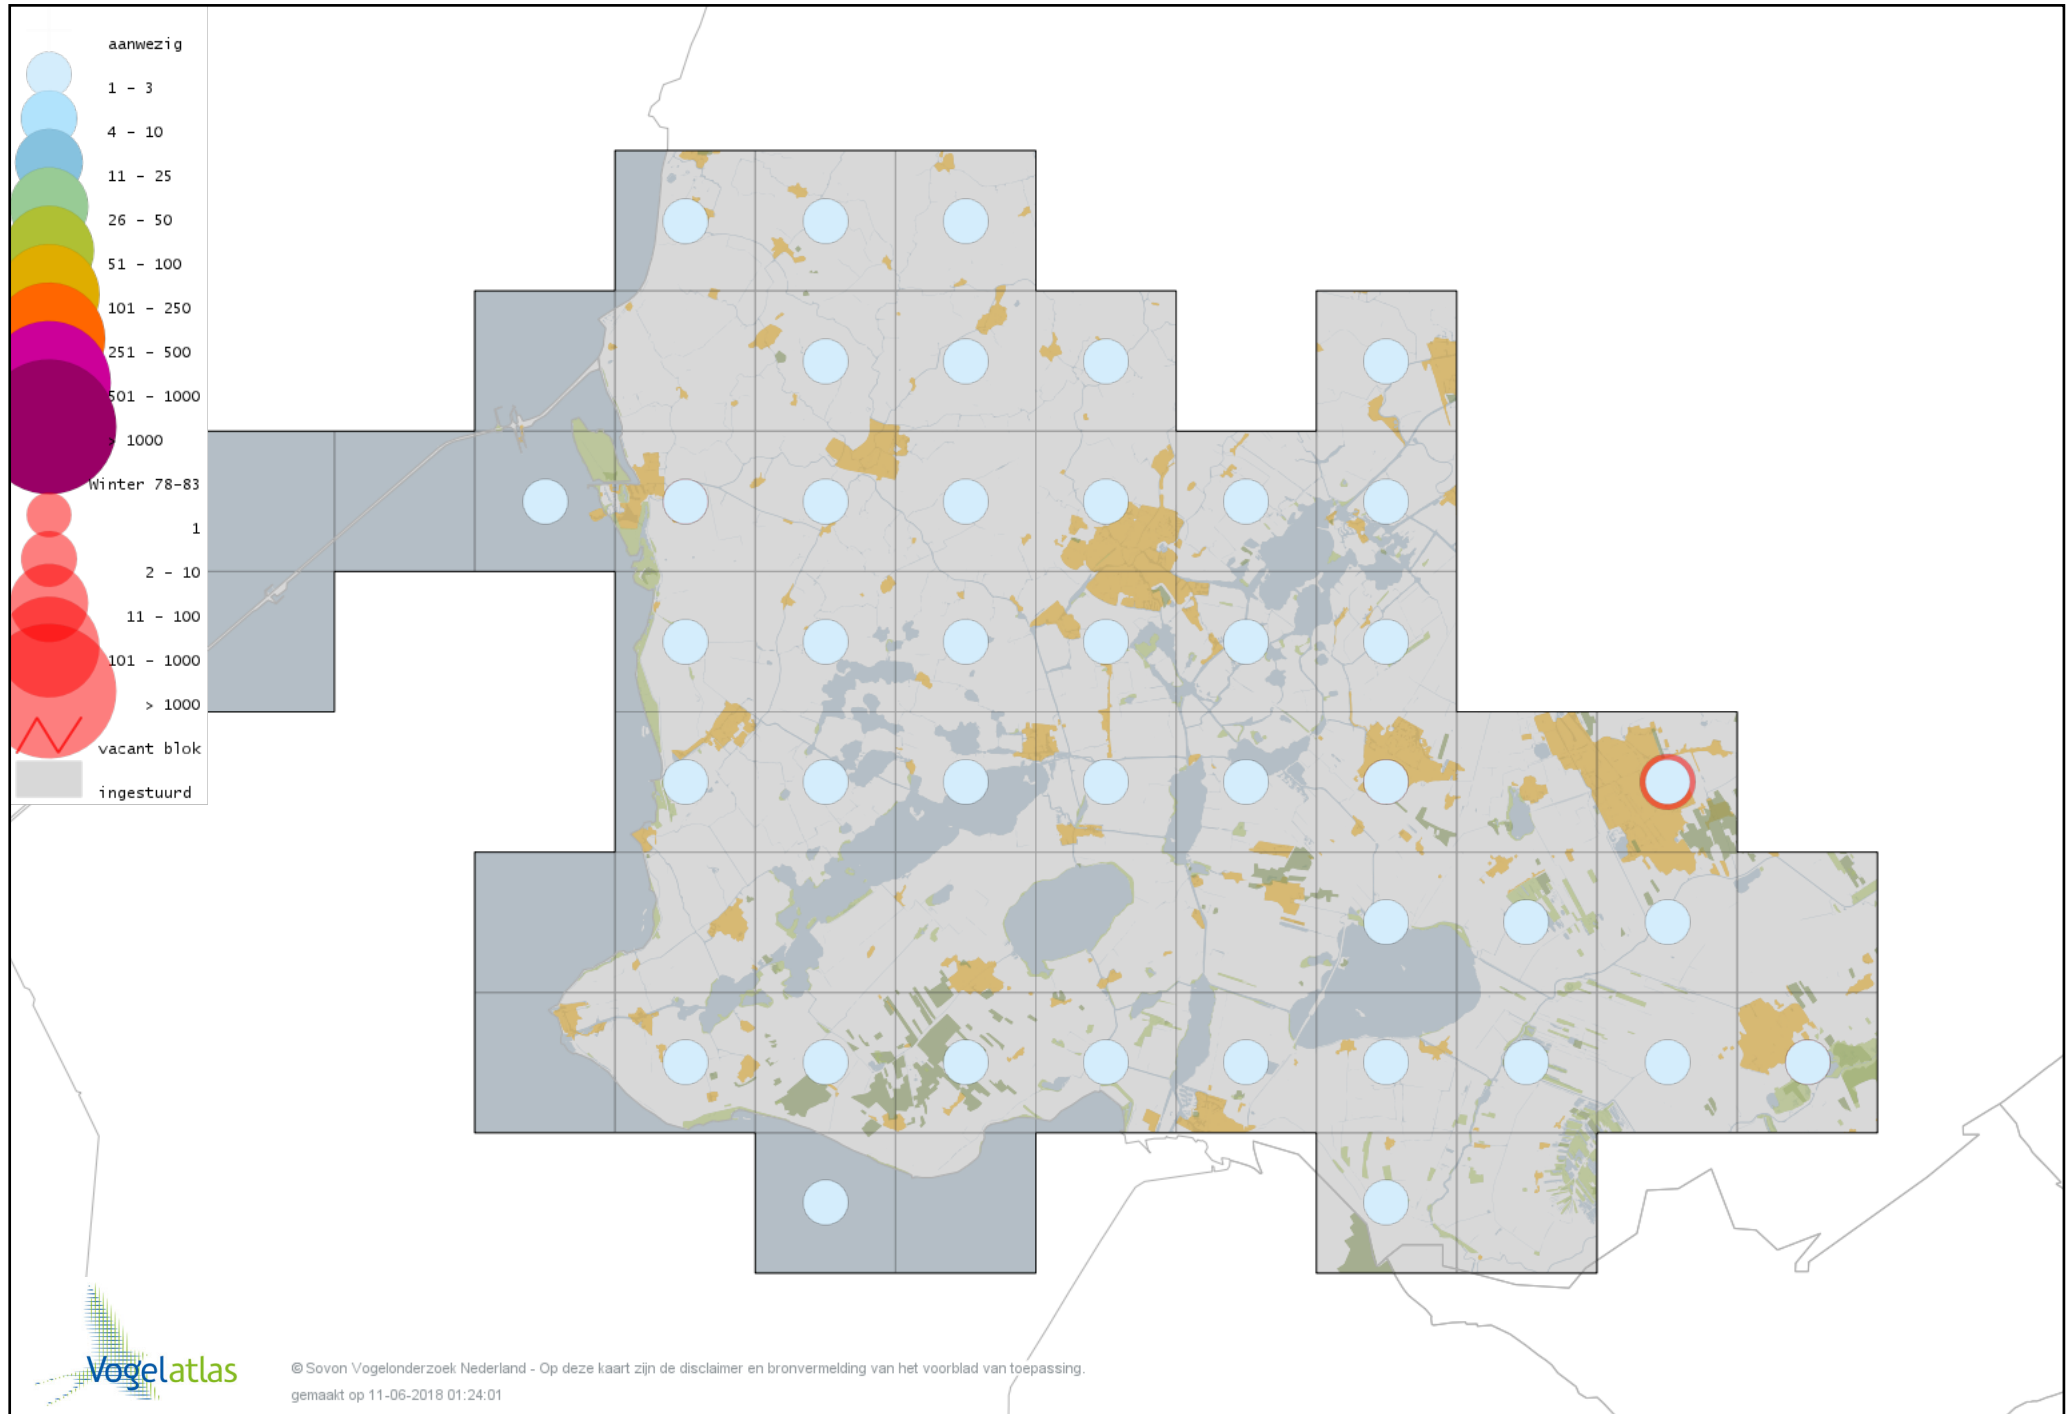

Voorlopige verspreidingskaart Bosuil winter

Voorlopige verspreidingskaart Ransuil winter

Voorlopige verspreidingskaart Velduil winter

Voorlopige verspreidingskaart IJsvogel winter

Voorlopige verspreidingskaart Groene Specht winter