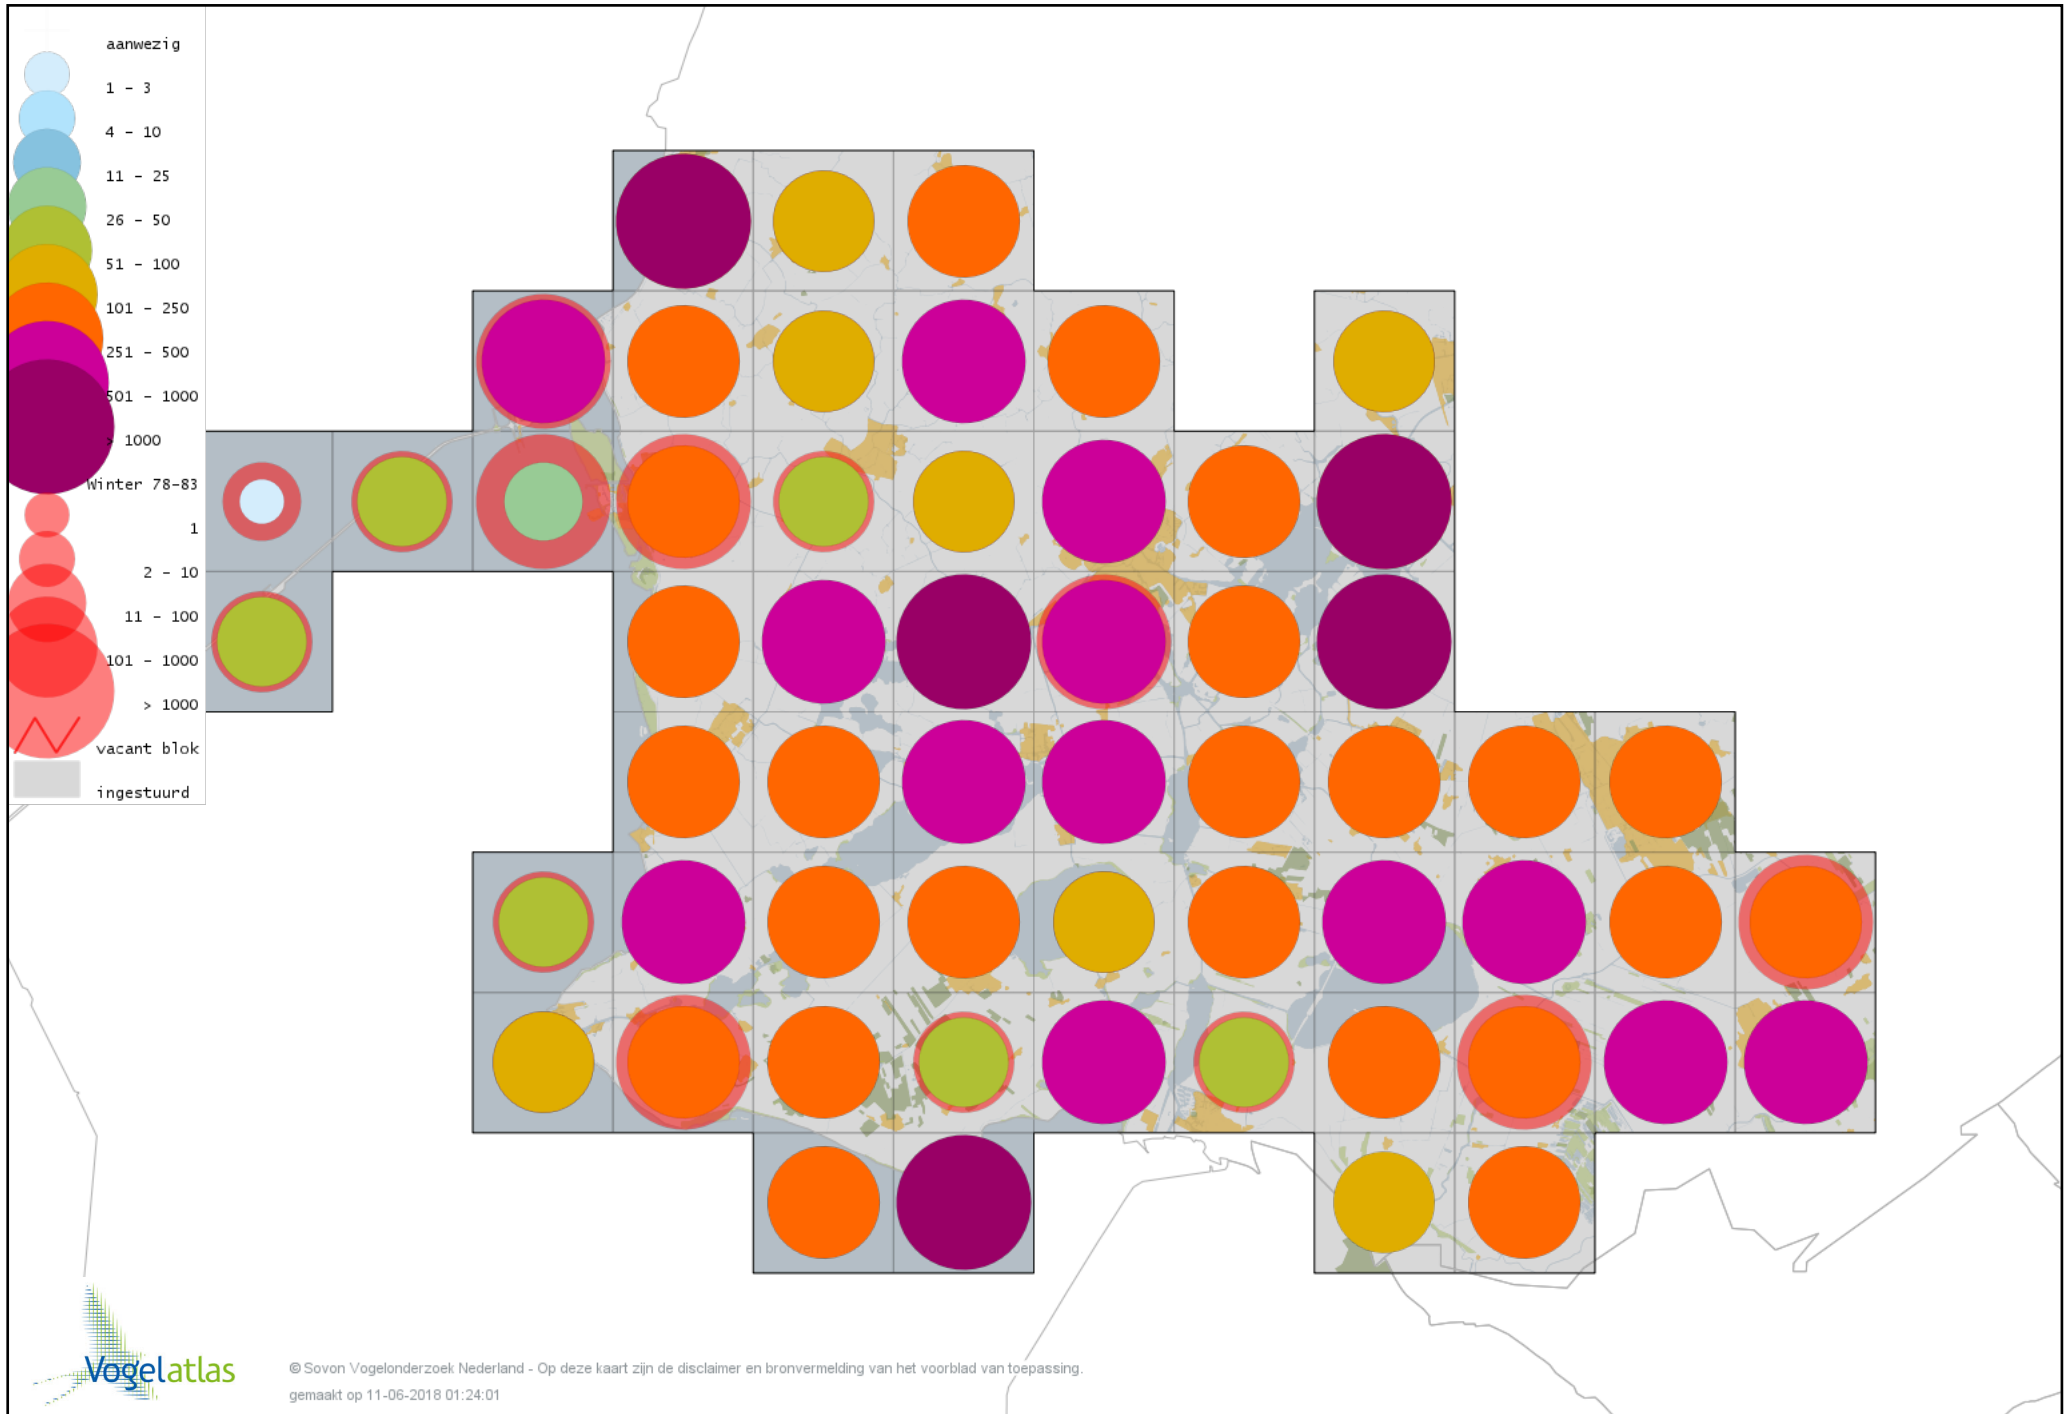

Voorlopige verspreidingskaart IJseend winter

Voorlopige verspreidingskaart Nonnetje winter

Voorlopige verspreidingskaart Buffelkopeend winter

Voorlopige verspreidingskaart Brilduiker winter

Voorlopige verspreidingskaart Grote Zaagbek winter

Voorlopige verspreidingskaart Middelste Zaagbek winter

Voorlopige verspreidingskaart Ringtaling winter

Voorlopige verspreidingskaart Krakeend winter

Voorlopige verspreidingskaart Smient winter

Voorlopige verspreidingskaart Slobeend winter

Voorlopige verspreidingskaart Wilde Eend winter

Voorlopige verspreidingskaart Soepeend winter

Voorlopige verspreidingskaart Pijlstaart winter

Voorlopige verspreidingskaart Wintertaling winter

Voorlopige verspreidingskaart Kip winter