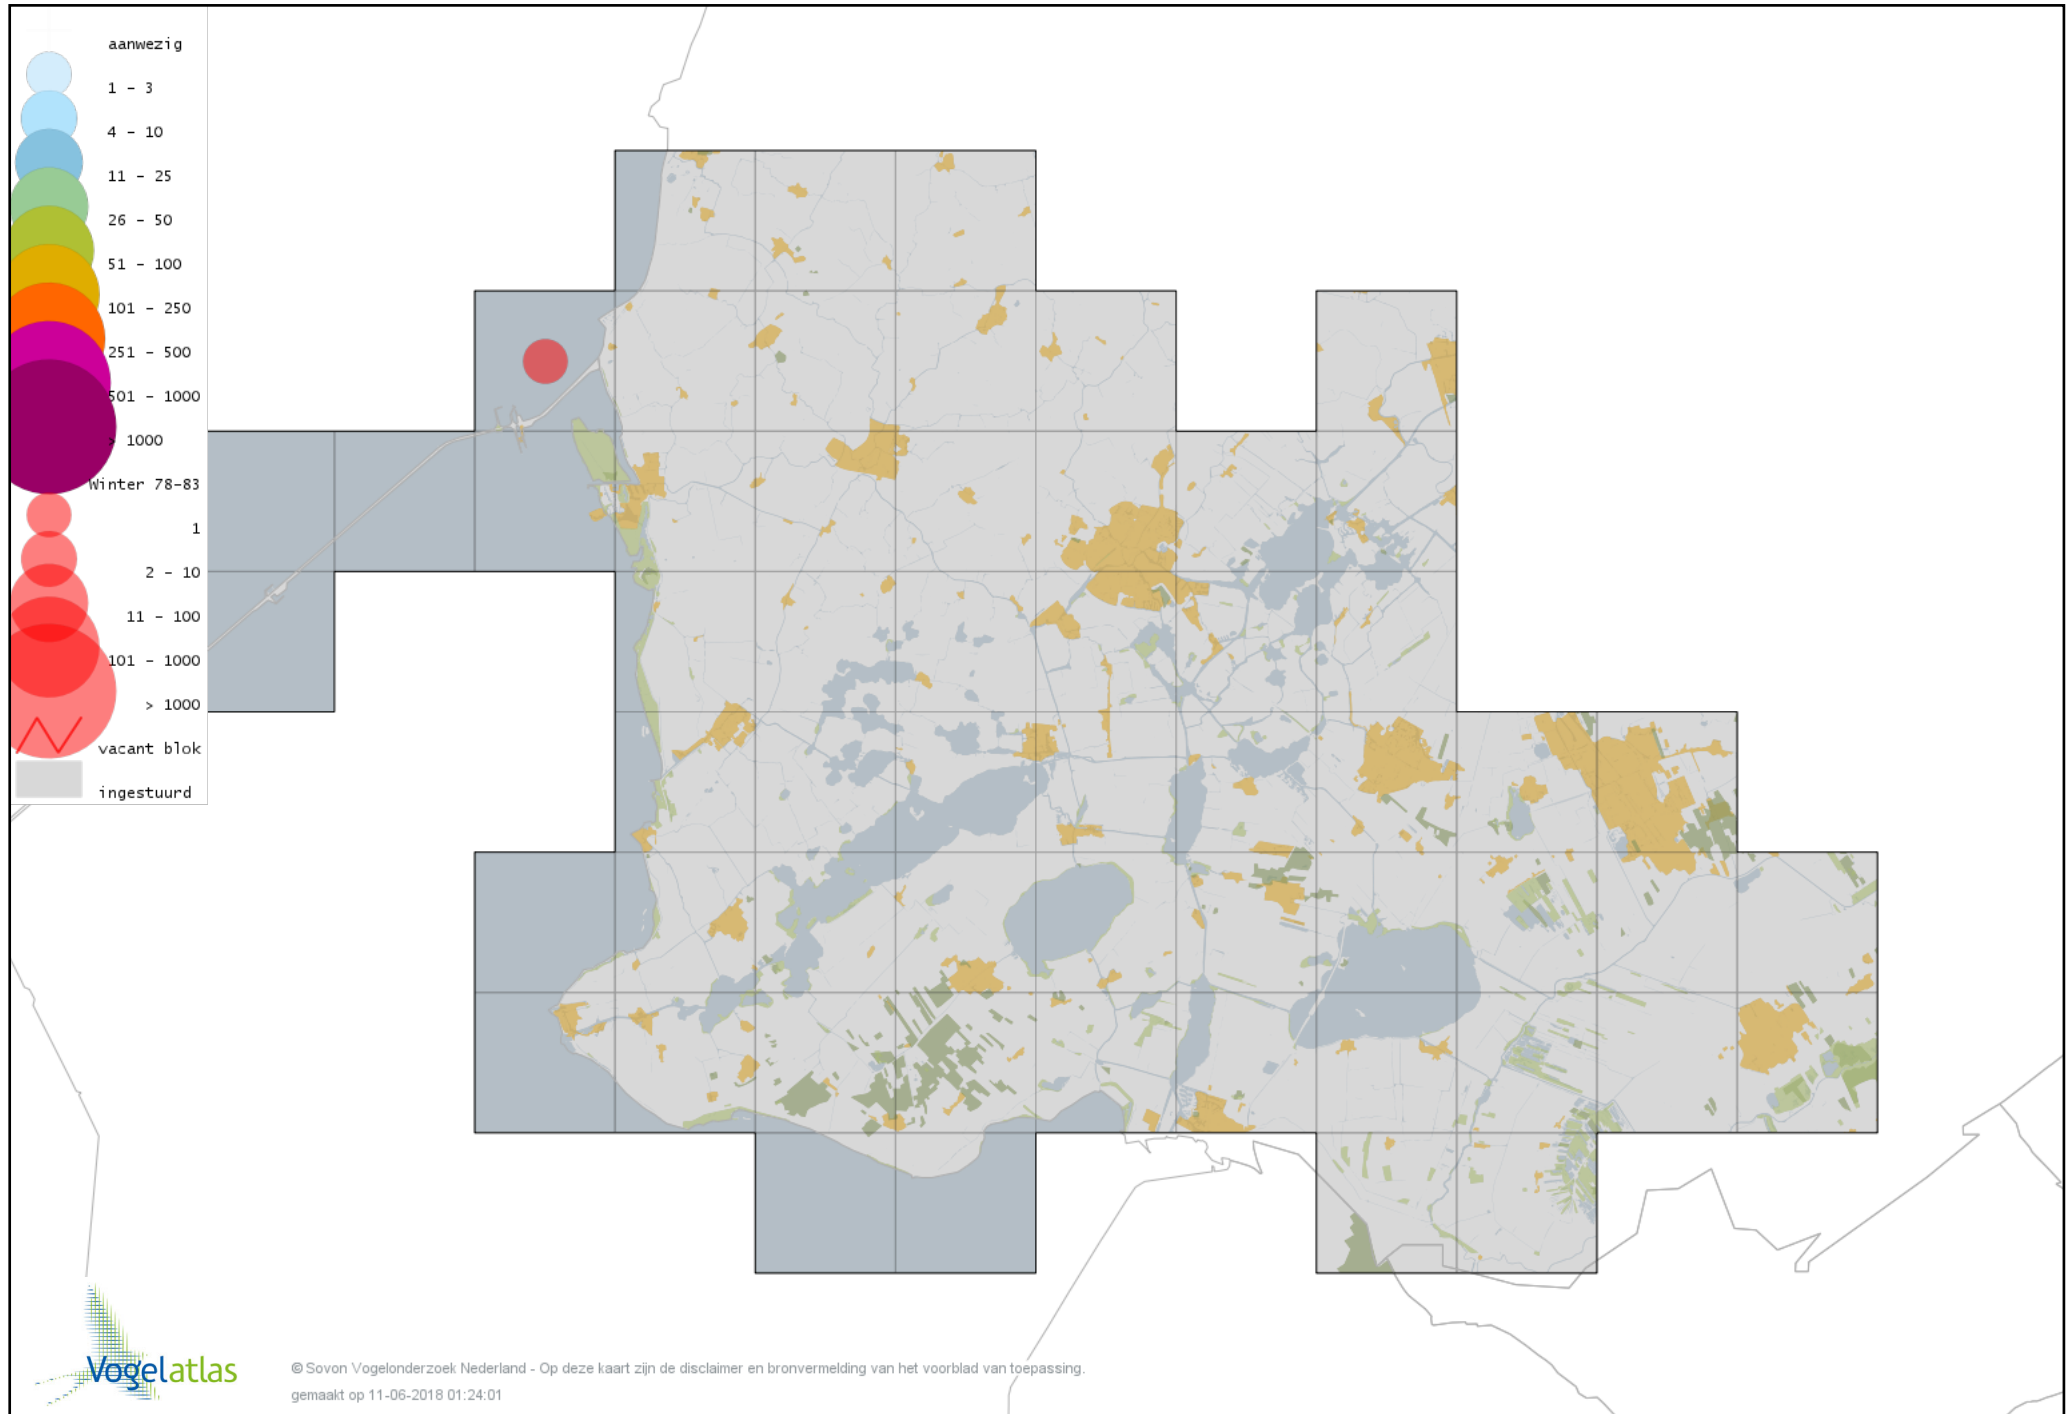

Voorlopige verspreidingskaart Grote Jager winter