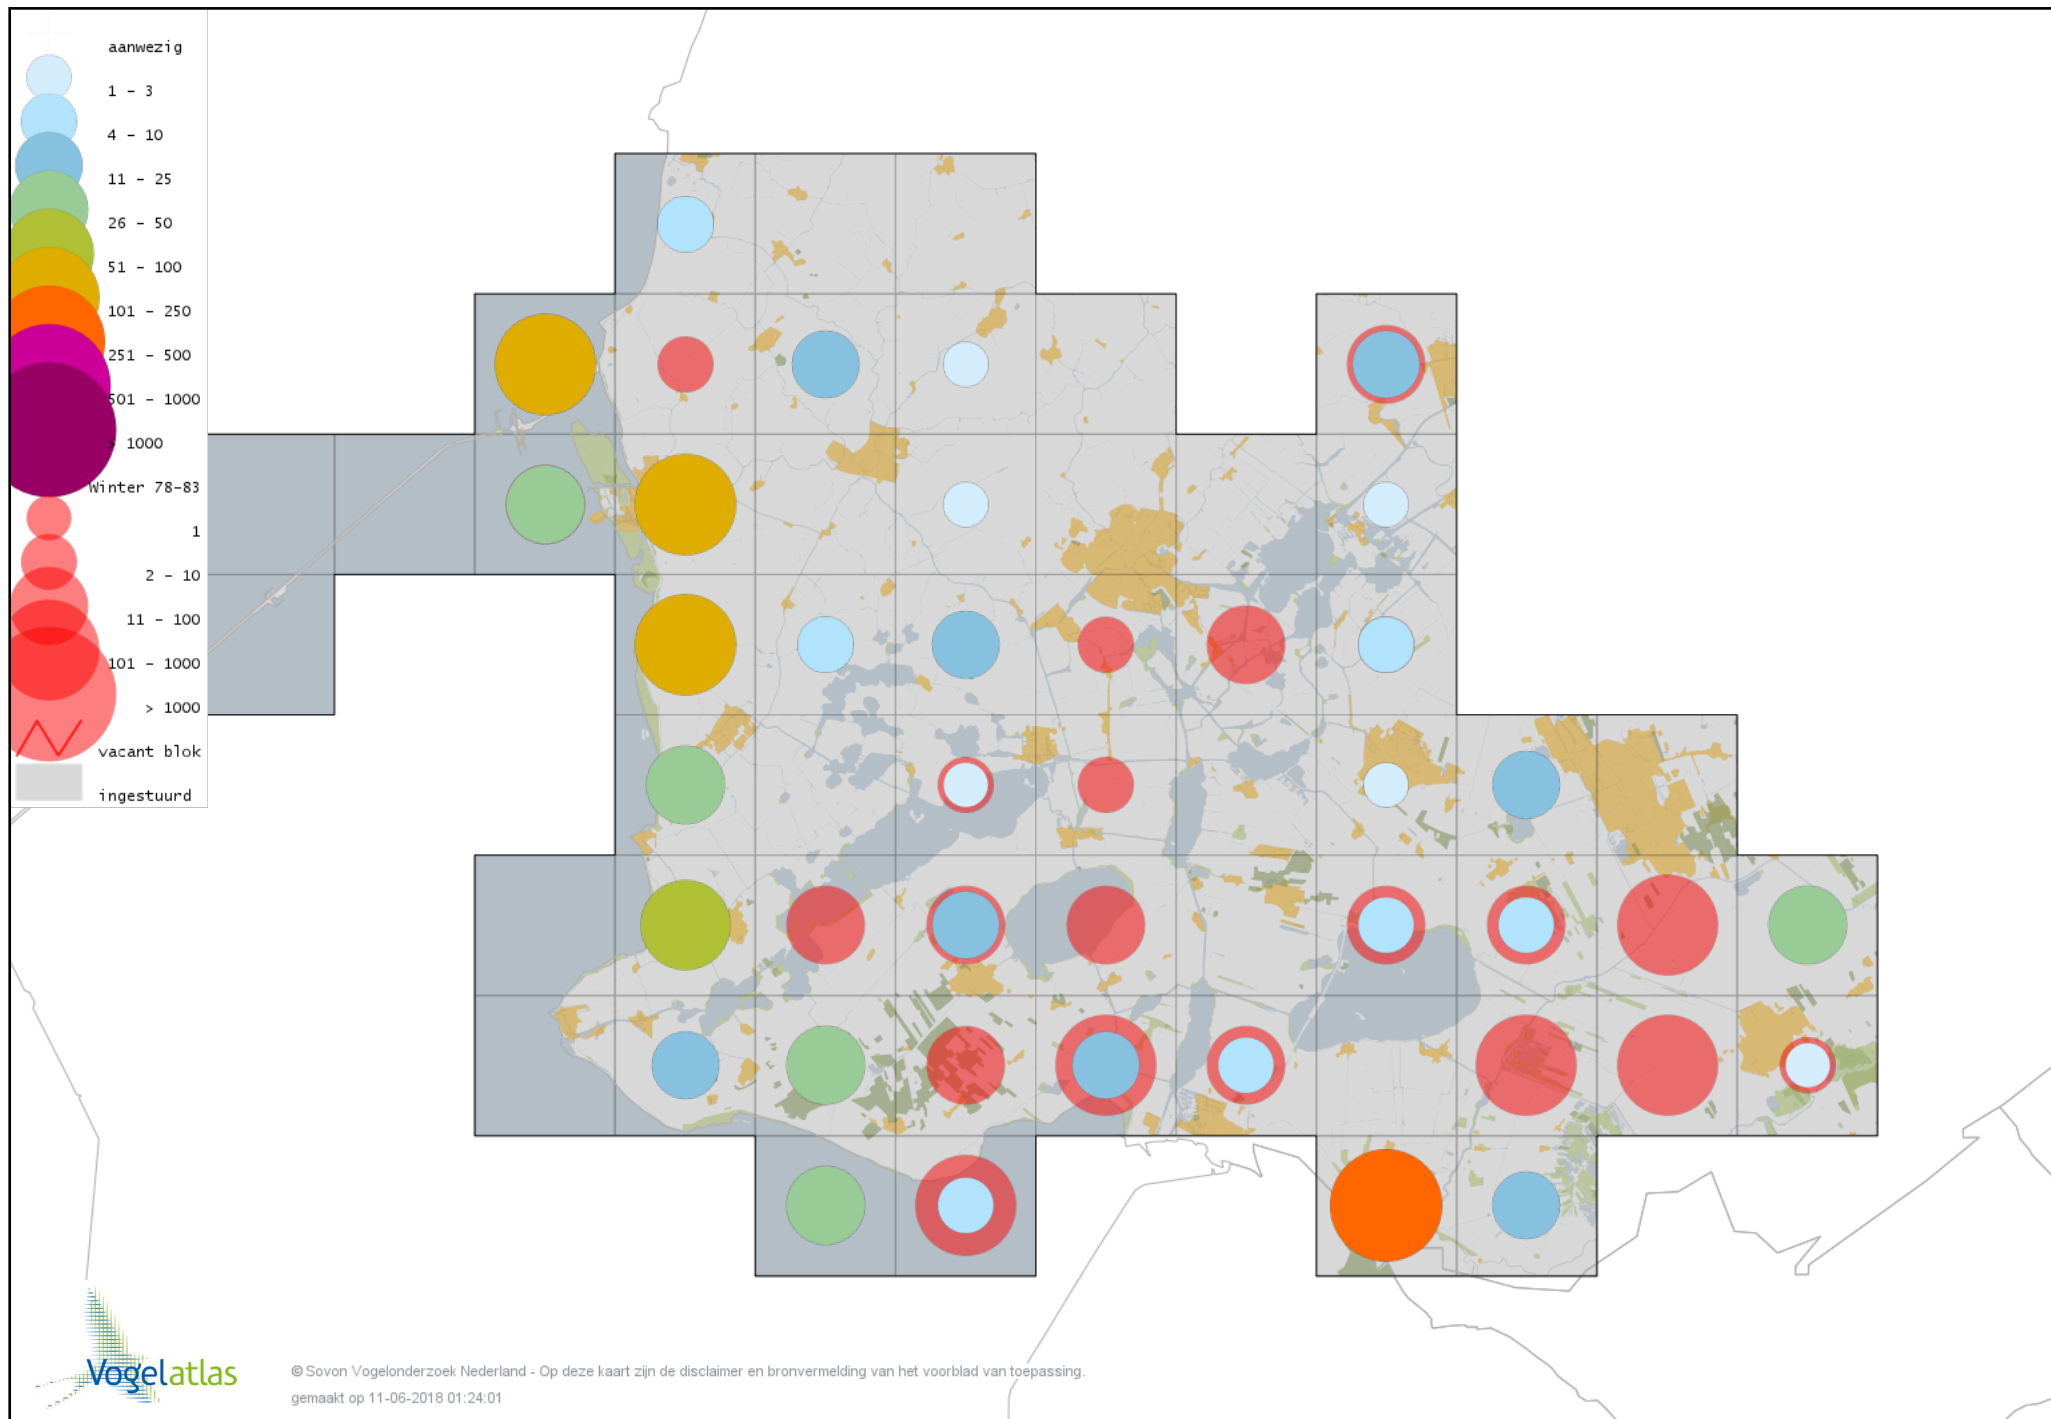

Ook worden in de kaarten de historische atlasresultaten (in rood) weergegeven.

Disclaimer

Deze verspreidingskaarten ondersteunen het completeren van de atlastellingen en verzamelen van aanvullende waarnemingen. De kaarten zijn nog niet volledig en kunnen fouten bevatten. Overname is toegestaan onder voorwaarde van bronvermelding (www.sovon.nl/vogelatlas)

De kleurtint (blauw) is de beste referentie voor de tot nu toe waargenomen aantalsklasse.

De stipgrootte is relatief. Vergelijk daarvoor de atlasblok grootte van de legenda met die van het kaartbeeld.

Voorlopige verspreidingskaart Knobbelzwaan winter

Voorlopige verspreidingskaart Zwarte Zwaan winter

Voorlopige verspreidingskaart Zwarthalszwaan winter

Voorlopige verspreidingskaart Kleine Zwaan winter

Voorlopige verspreidingskaart Wilde Zwaan winter

Voorlopige verspreidingskaart Indische Gans winter