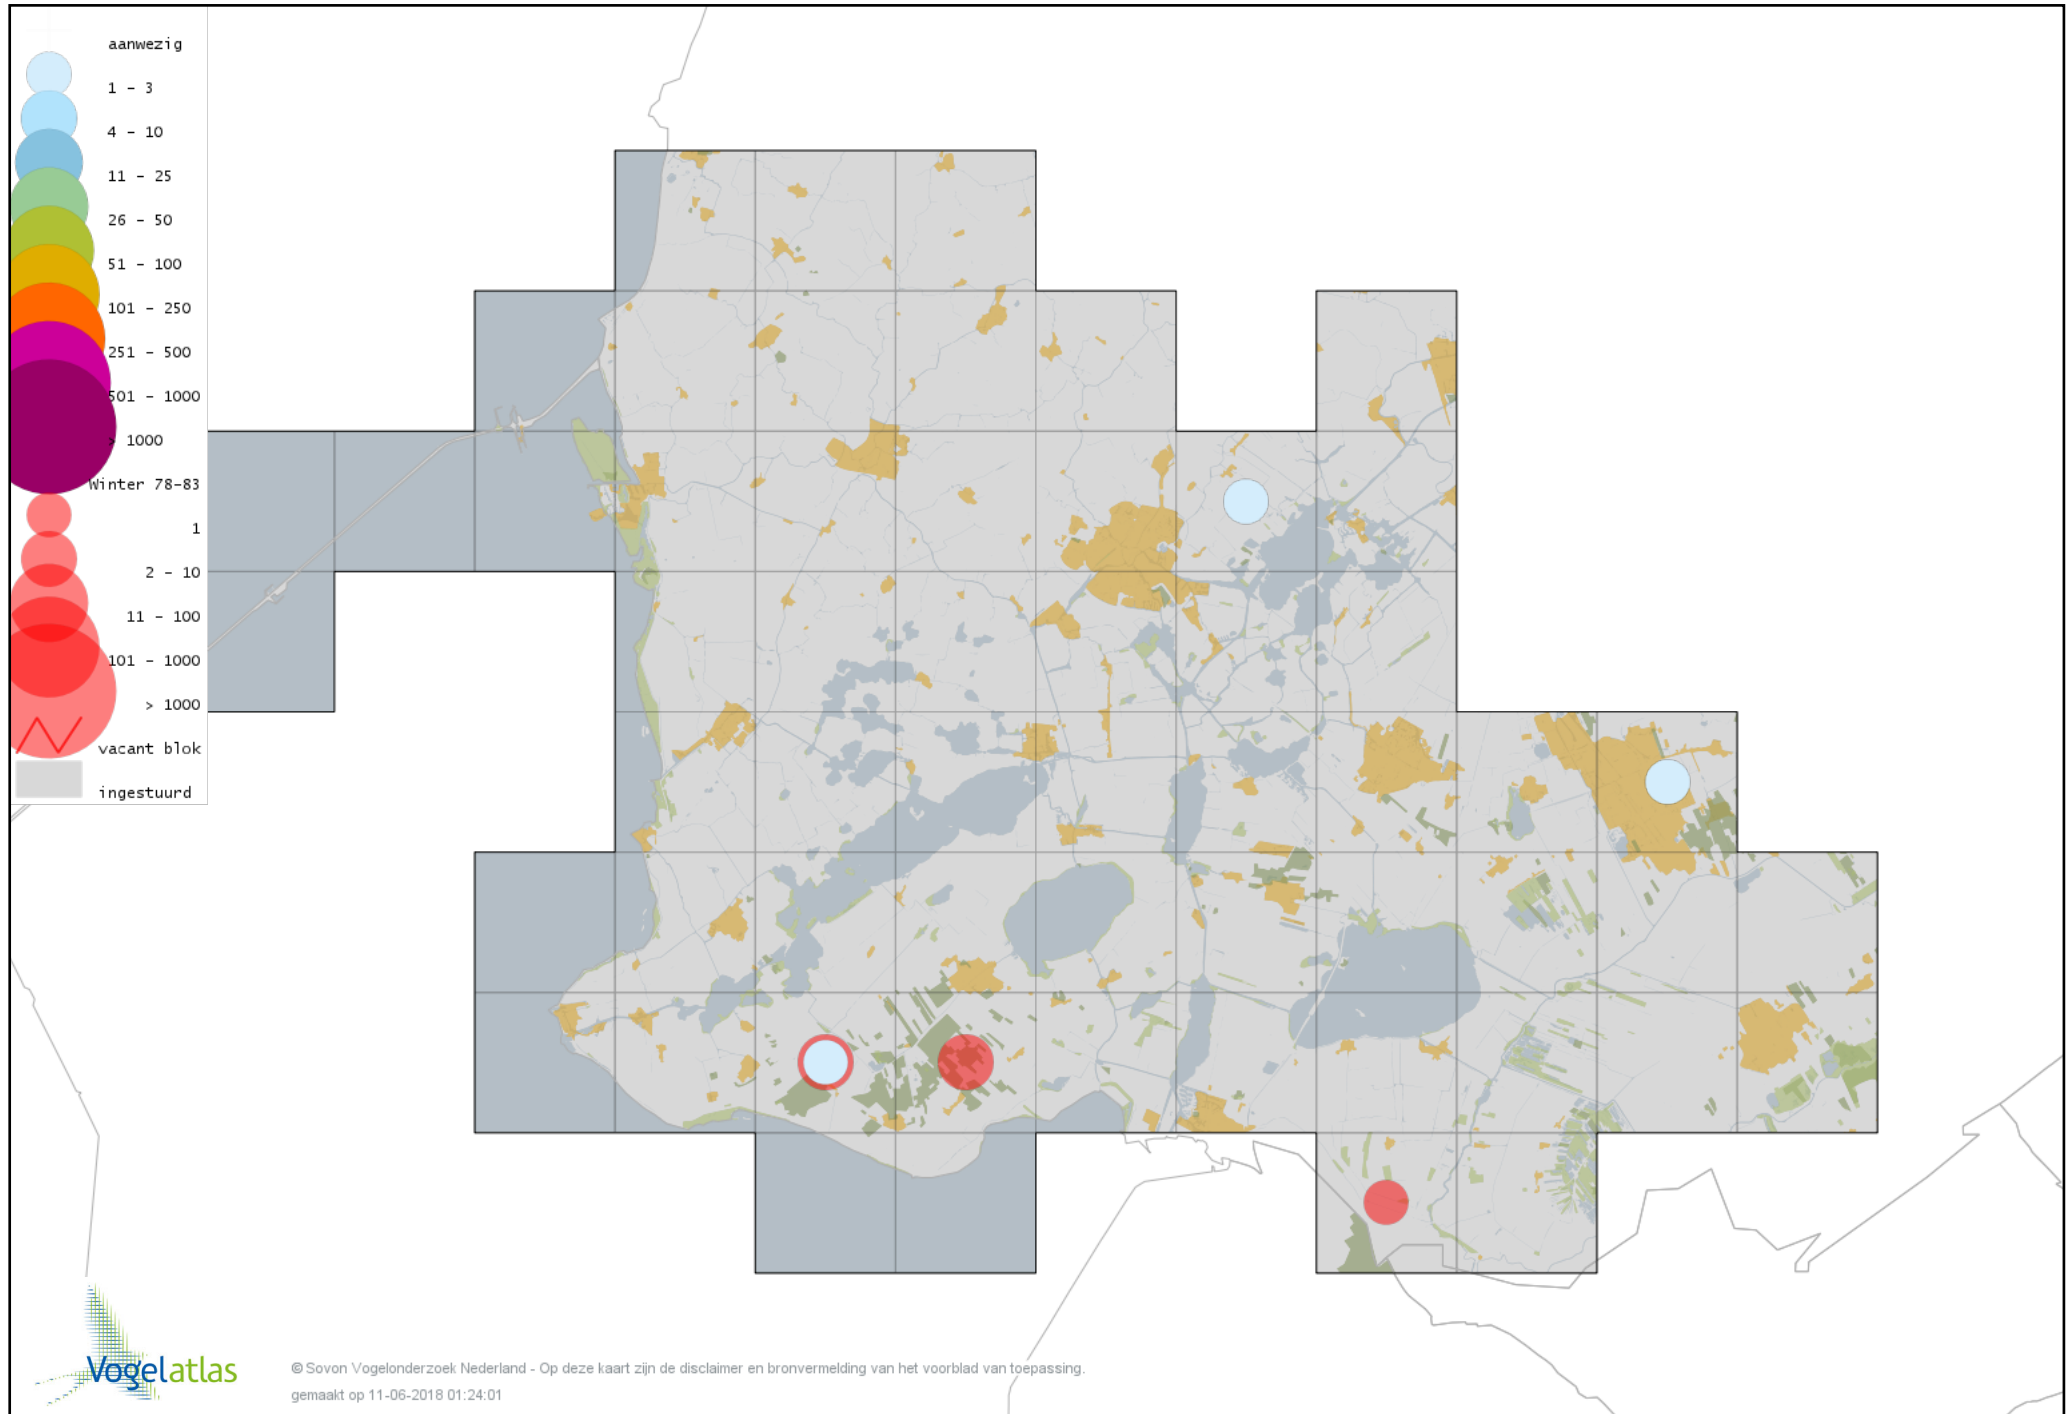

Voorlopige verspreidingskaart Bosuil winter

Voorlopige verspreidingskaart Ransuil winter

Voorlopige verspreidingskaart Velduil winter

Voorlopige verspreidingskaart IJsvogel winter

Voorlopige verspreidingskaart Groene Specht winter