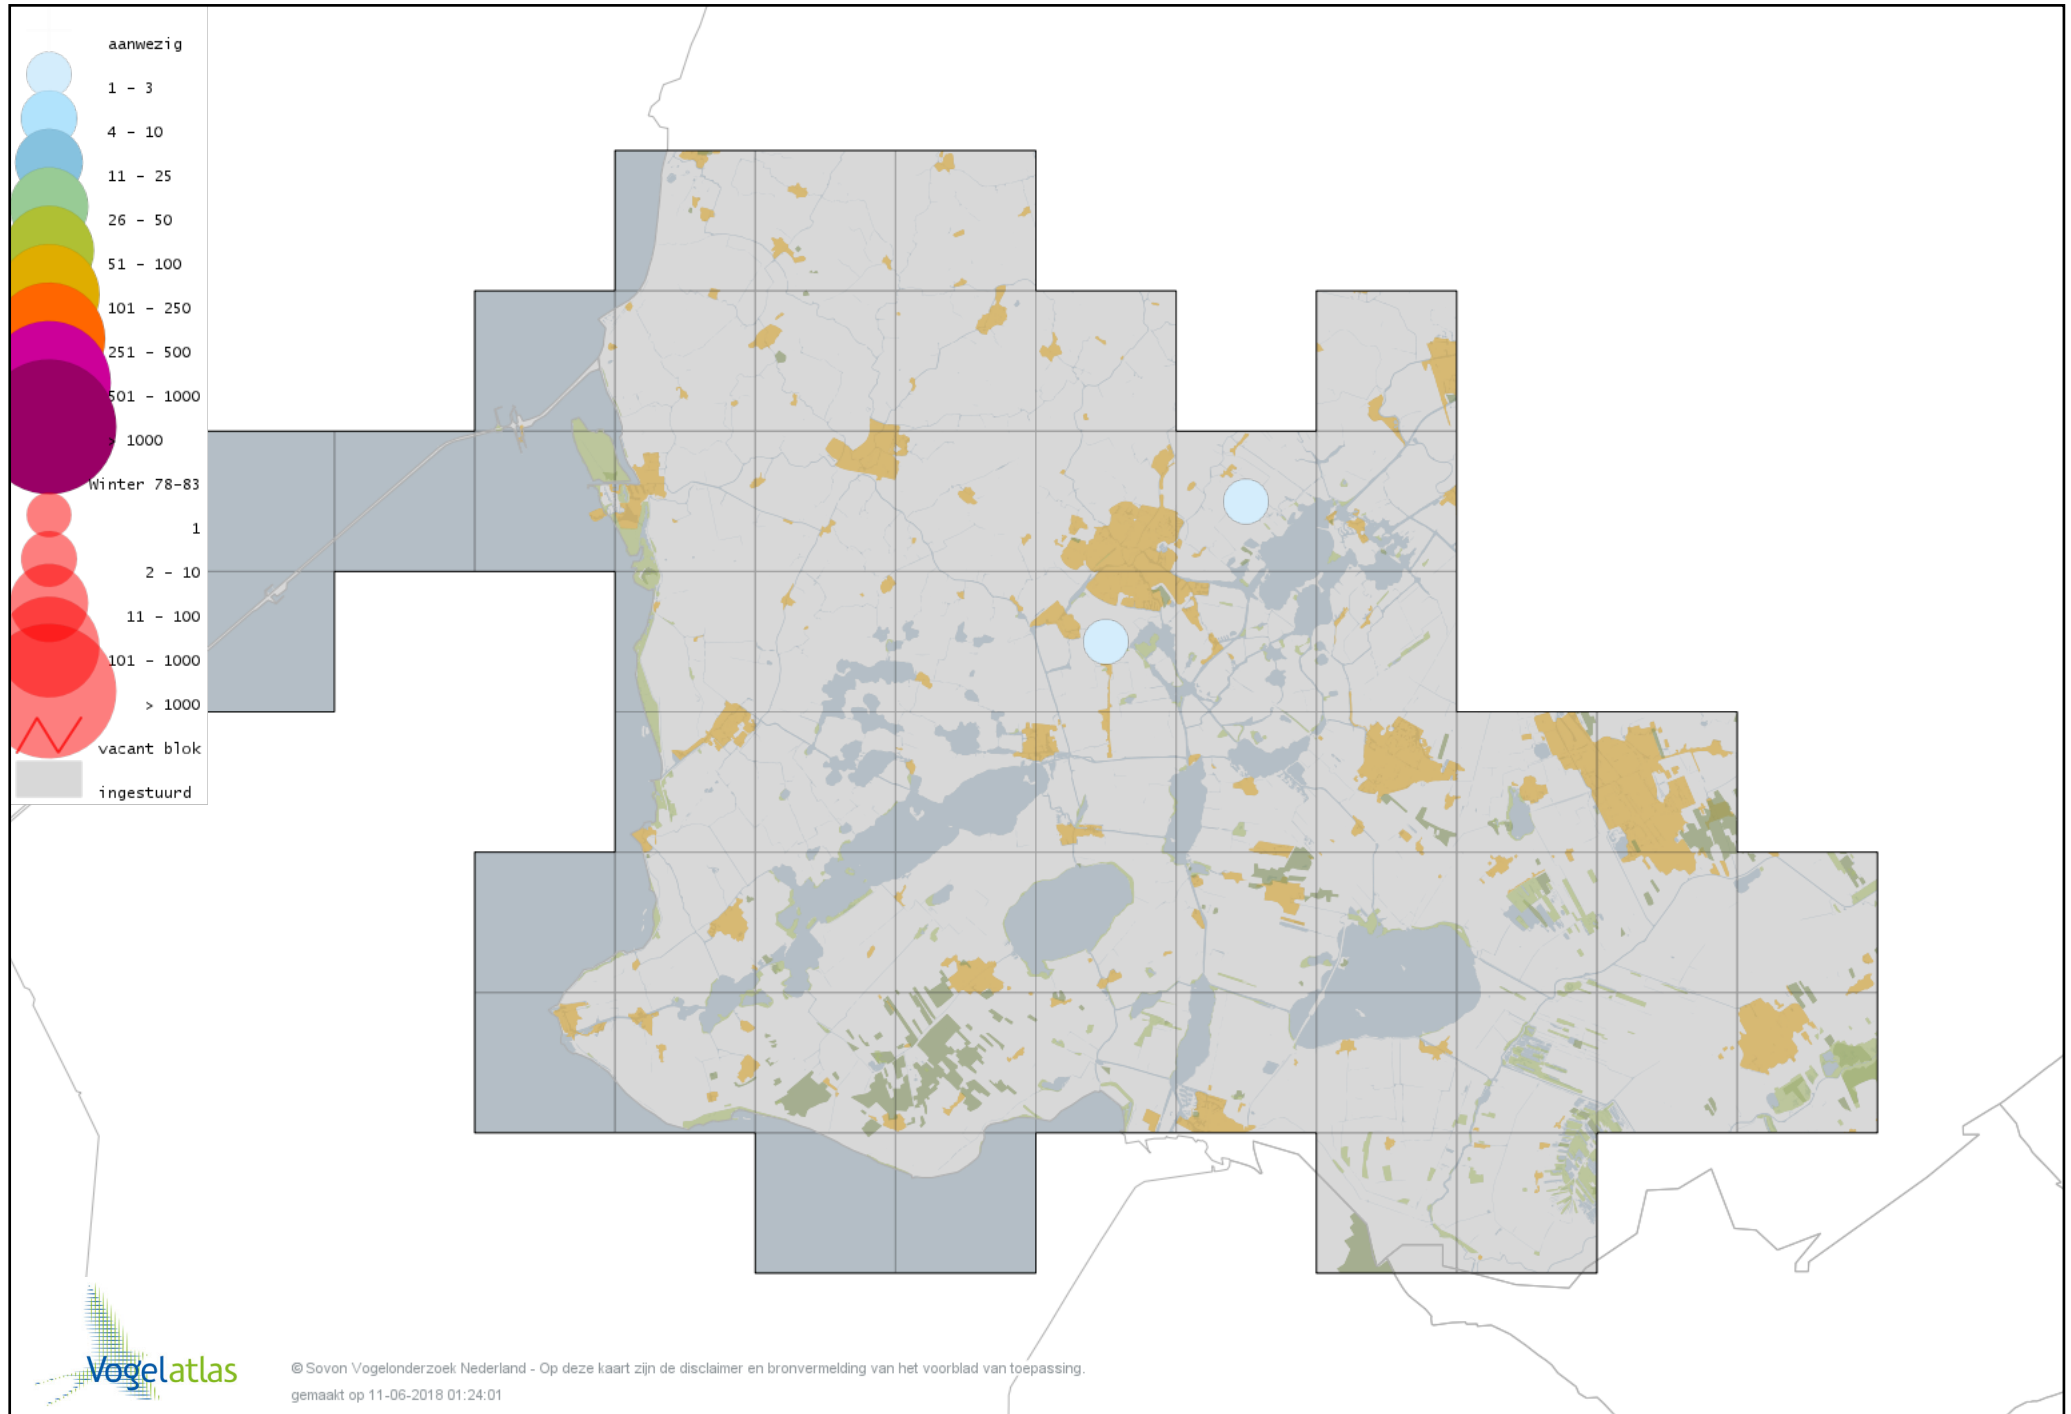

Voorlopige verspreidingskaart Glanskop winter

Voorlopige verspreidingskaart Beardman winter

Voorlopige verspreidingskaart Veldleeuwerik winter

Voorlopige verspreidingskaart Staartmees winter

Voorlopige verspreidingskaart Witkopstaartmees winter