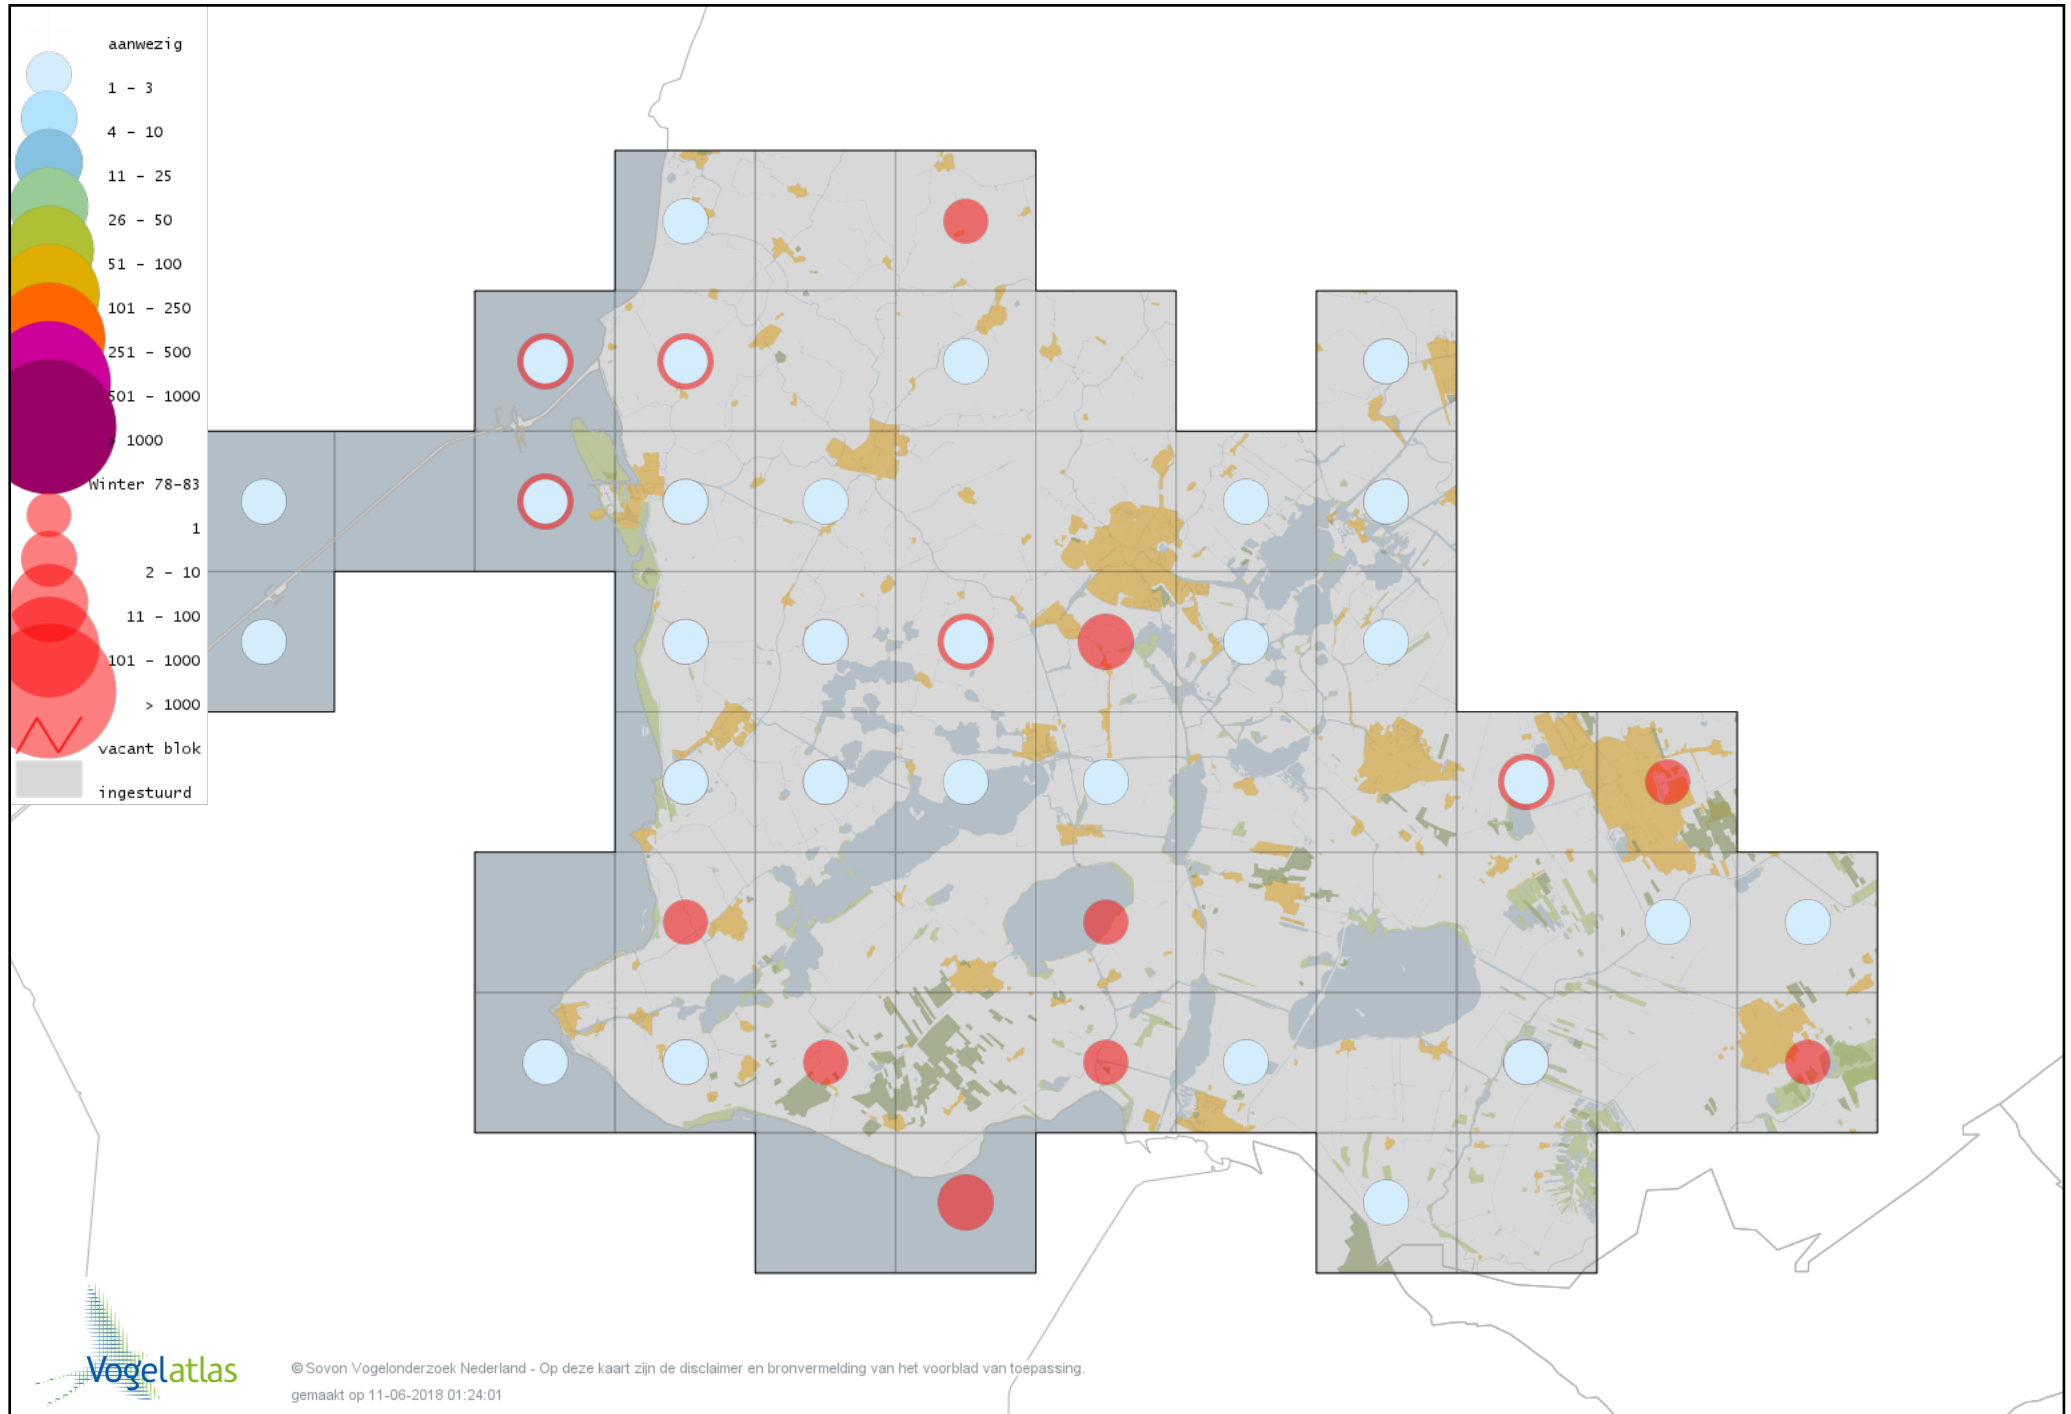

Voorlopige verspreidingskaart Buizerd winter

Voorlopige verspreidingskaart Ruigpootbuizerd winter

Voorlopige verspreidingskaart Torenvalk winter

Voorlopige verspreidingskaart Smelleken winter

Voorlopige verspreidingskaart Slechtvalk winter

Voorlopige verspreidingskaart Waterral winter

Voorlopige verspreidingskaart Waterhoen winter

Voorlopige verspreidingskaart Meerkoet winter

Voorlopige verspreidingskaart Kraanvogel winter

Voorlopige verspreidingskaart Scholekster winter