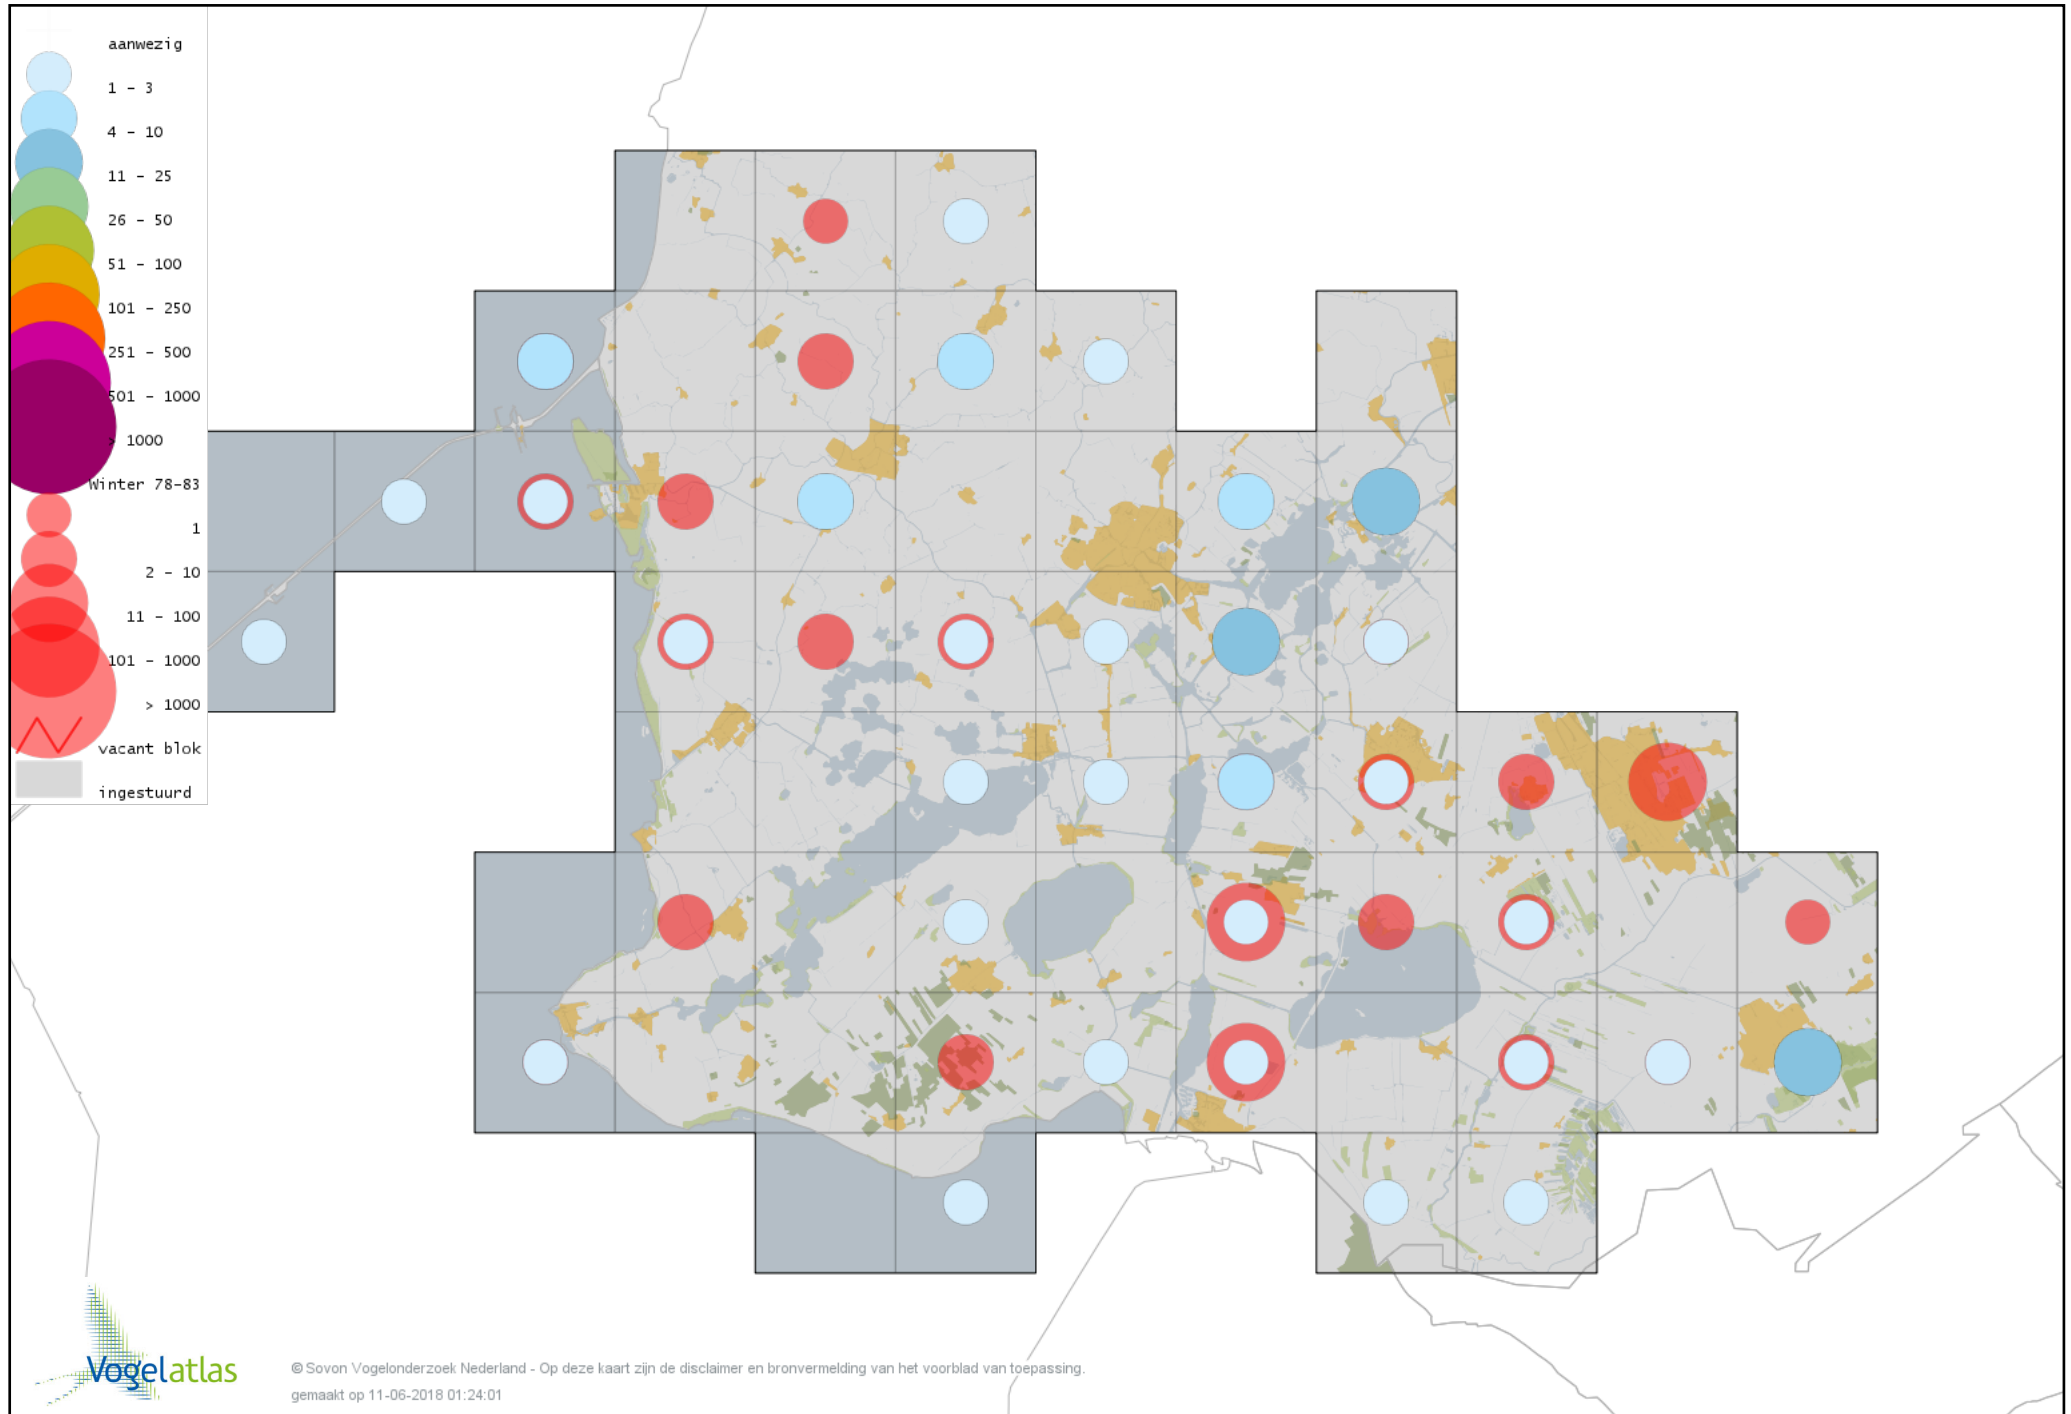

Voorlopige verspreidingskaart Roodborsttapuit winter

Voorlopige verspreidingskaart Heggenmus winter

Voorlopige verspreidingskaart Huismus winter

Voorlopige verspreidingskaart Ringmus winter

Voorlopige verspreidingskaart Grote Gele Kwikstaart winter

Voorlopige verspreidingskaart Witte Kwikstaart winter

Voorlopige verspreidingskaart Graspieper winter

Voorlopige verspreidingskaart Oeverpieper winter

Voorlopige verspreidingskaart Waterpieper winter

Voorlopige verspreidingskaart Vink winter