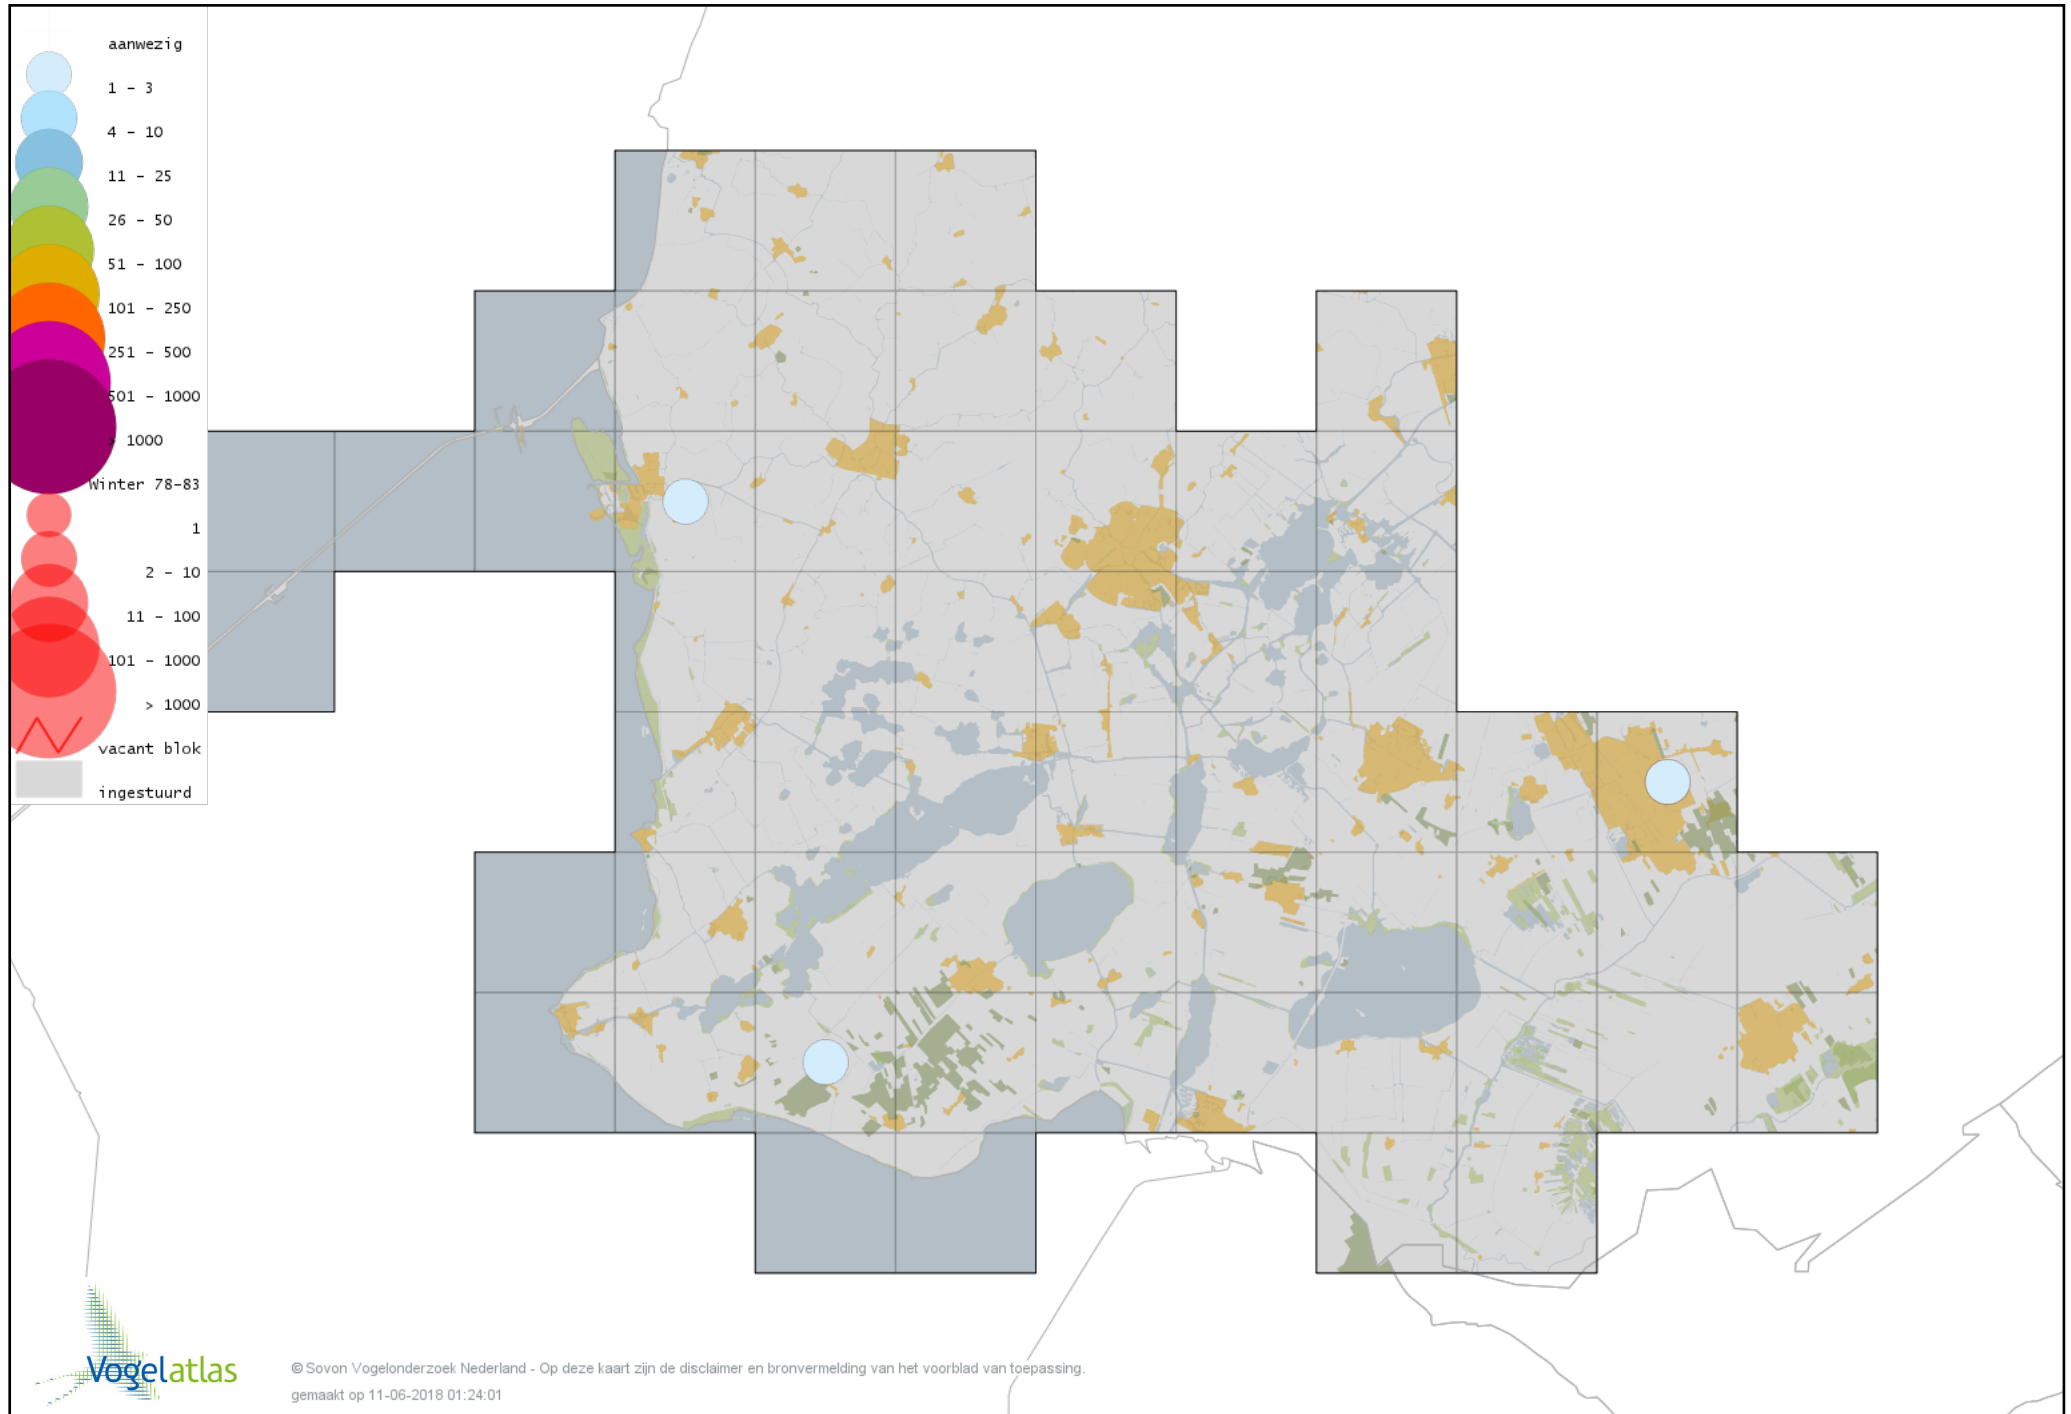

Voorlopige verspreidingskaart Casarca winter

Voorlopige verspreidingskaart Bergeend winter

Voorlopige verspreidingskaart Krooneend winter

Voorlopige verspreidingskaart Tafeleend winter

Voorlopige verspreidingskaart Kuifeend winter

Voorlopige verspreidingskaart Kuifeend x Tafeleend winter

Voorlopige verspreidingskaart Topper winter

Voorlopige verspreidingskaart Muskuseend winter

Voorlopige verspreidingskaart Carolina-eend winter

Voorlopige verspreidingskaart Mandarijneend winter

Voorlopige verspreidingskaart Manengans winter

Voorlopige verspreidingskaart Rosse Stekelstaart winter

Voorlopige verspreidingskaart Eider winter

Voorlopige verspreidingskaart Zwarte Zee-eend winter

Voorlopige verspreidingskaart Grote Zee-eend winter