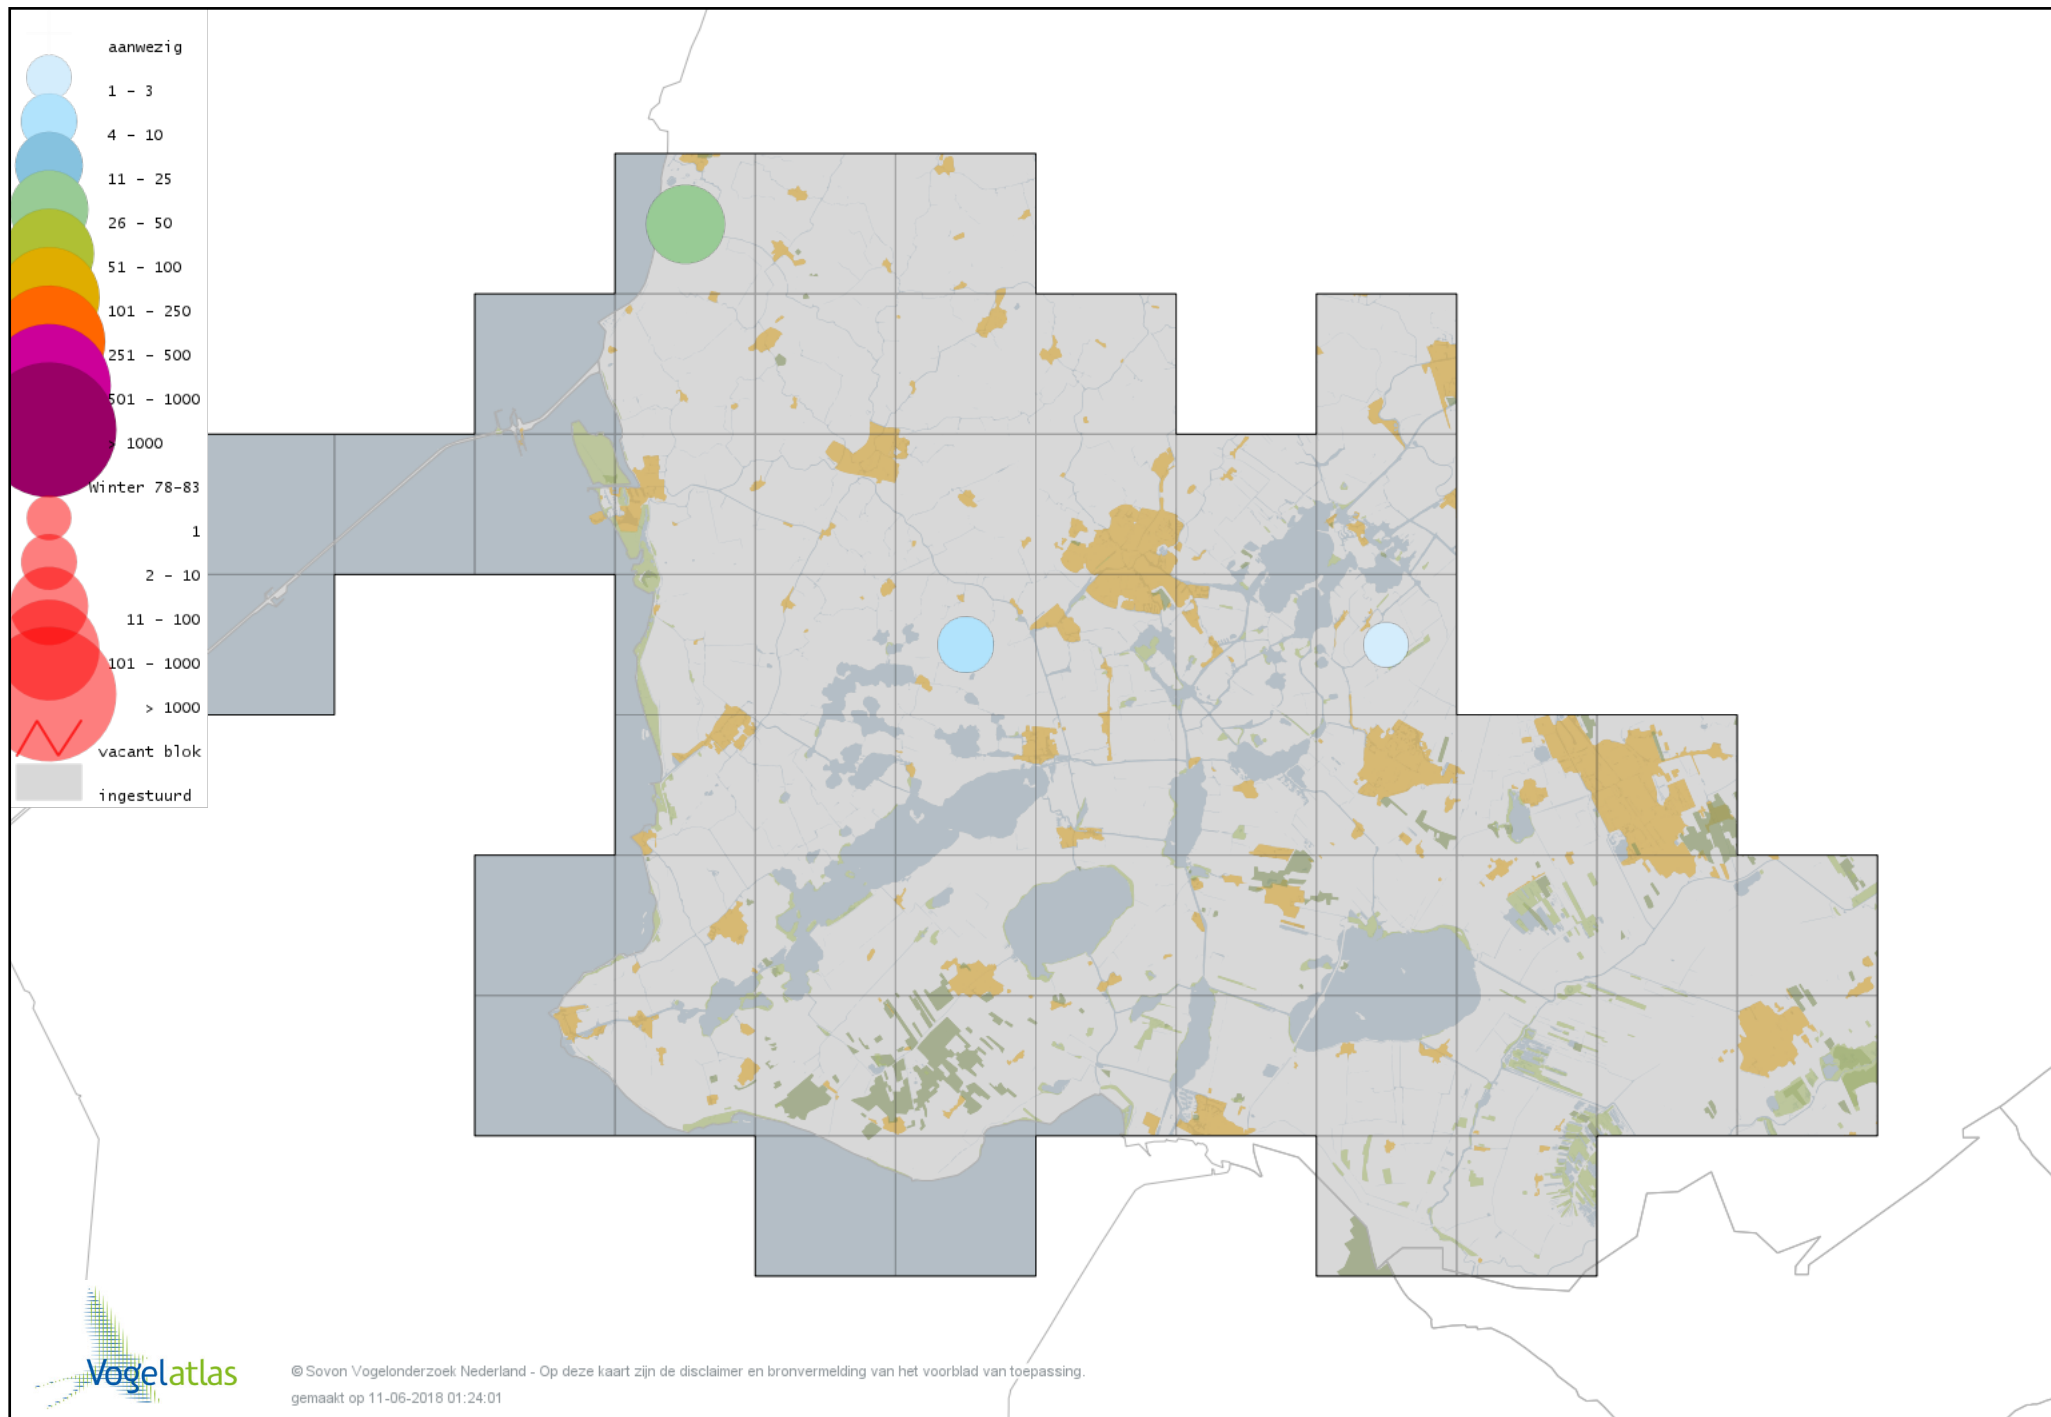

Voorlopige verspreidingskaart Kemphaan winter

Voorlopige verspreidingskaart Bokje winter

Voorlopige verspreidingskaart Watersnip winter

Voorlopige verspreidingskaart Grote Grijze Snip winter

Voorlopige verspreidingskaart Houtsnip winter

Voorlopige verspreidingskaart Grutto winter

Voorlopige verspreidingskaart IJslandse Grutto winter

Voorlopige verspreidingskaart Rosse Grutto winter

Voorlopige verspreidingskaart Wulp winter

Voorlopige verspreidingskaart Oeverloper winter