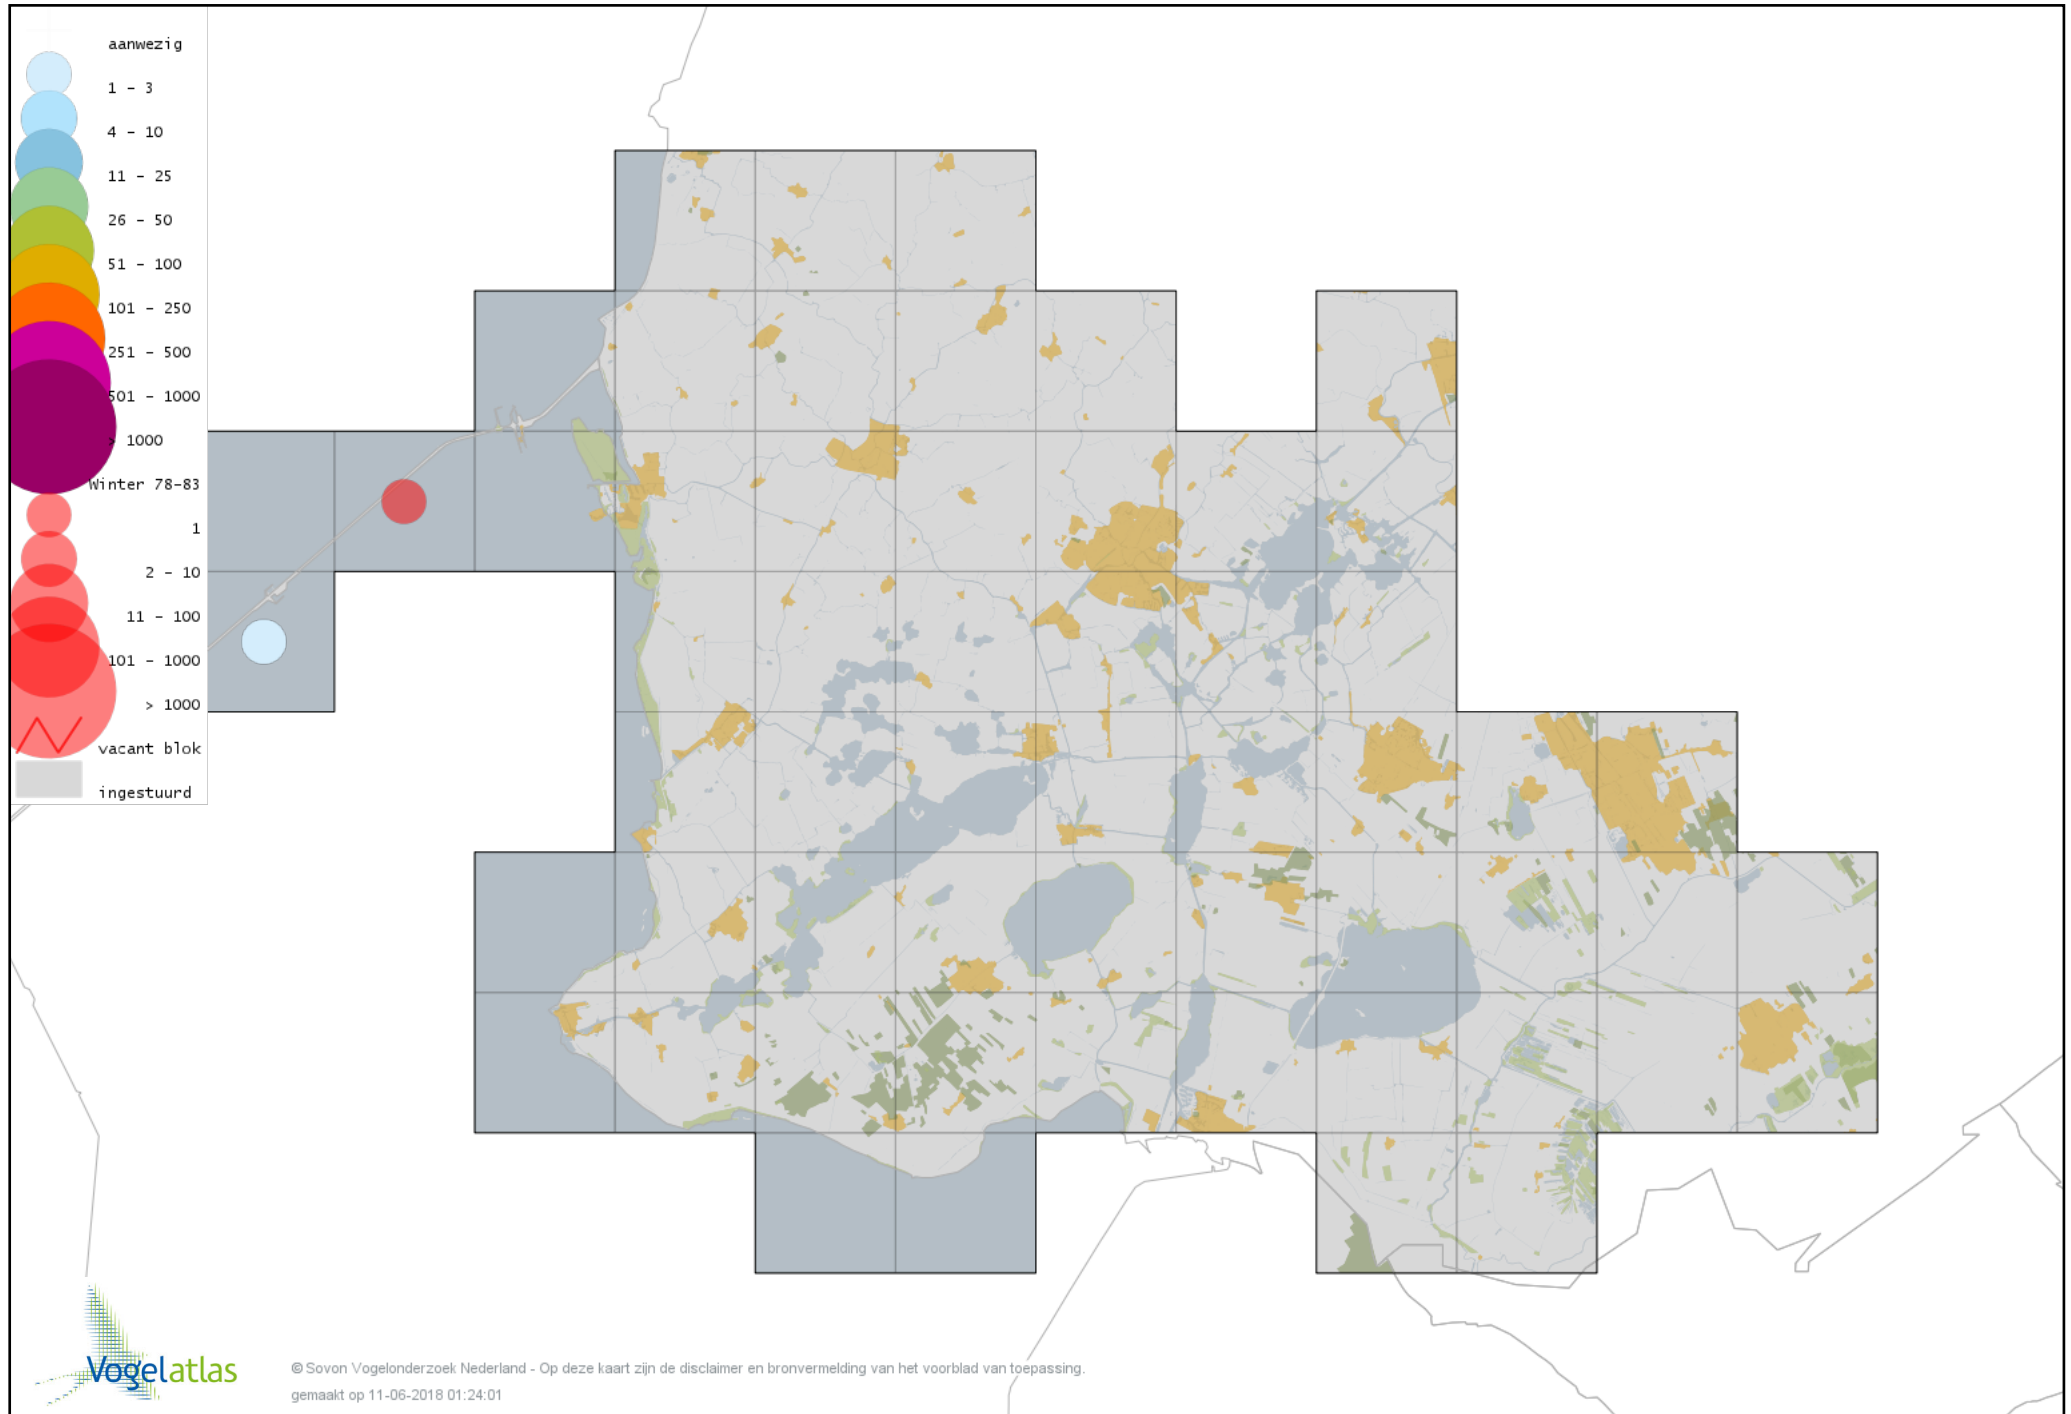

Voorlopige verspreidingskaart Fazant winter

Voorlopige verspreidingskaart Roodkeelduiker winter

Voorlopige verspreidingskaart Parelduiker winter

Voorlopige verspreidingskaart Jan-van-gent winter

Voorlopige verspreidingskaart Aalscholver winter

Voorlopige verspreidingskaart Kuifaalscholver winter

Voorlopige verspreidingskaart Roerdomp winter

Voorlopige verspreidingskaart Kleine Zilverreiger winter

Voorlopige verspreidingskaart Grote Zilverreiger winter