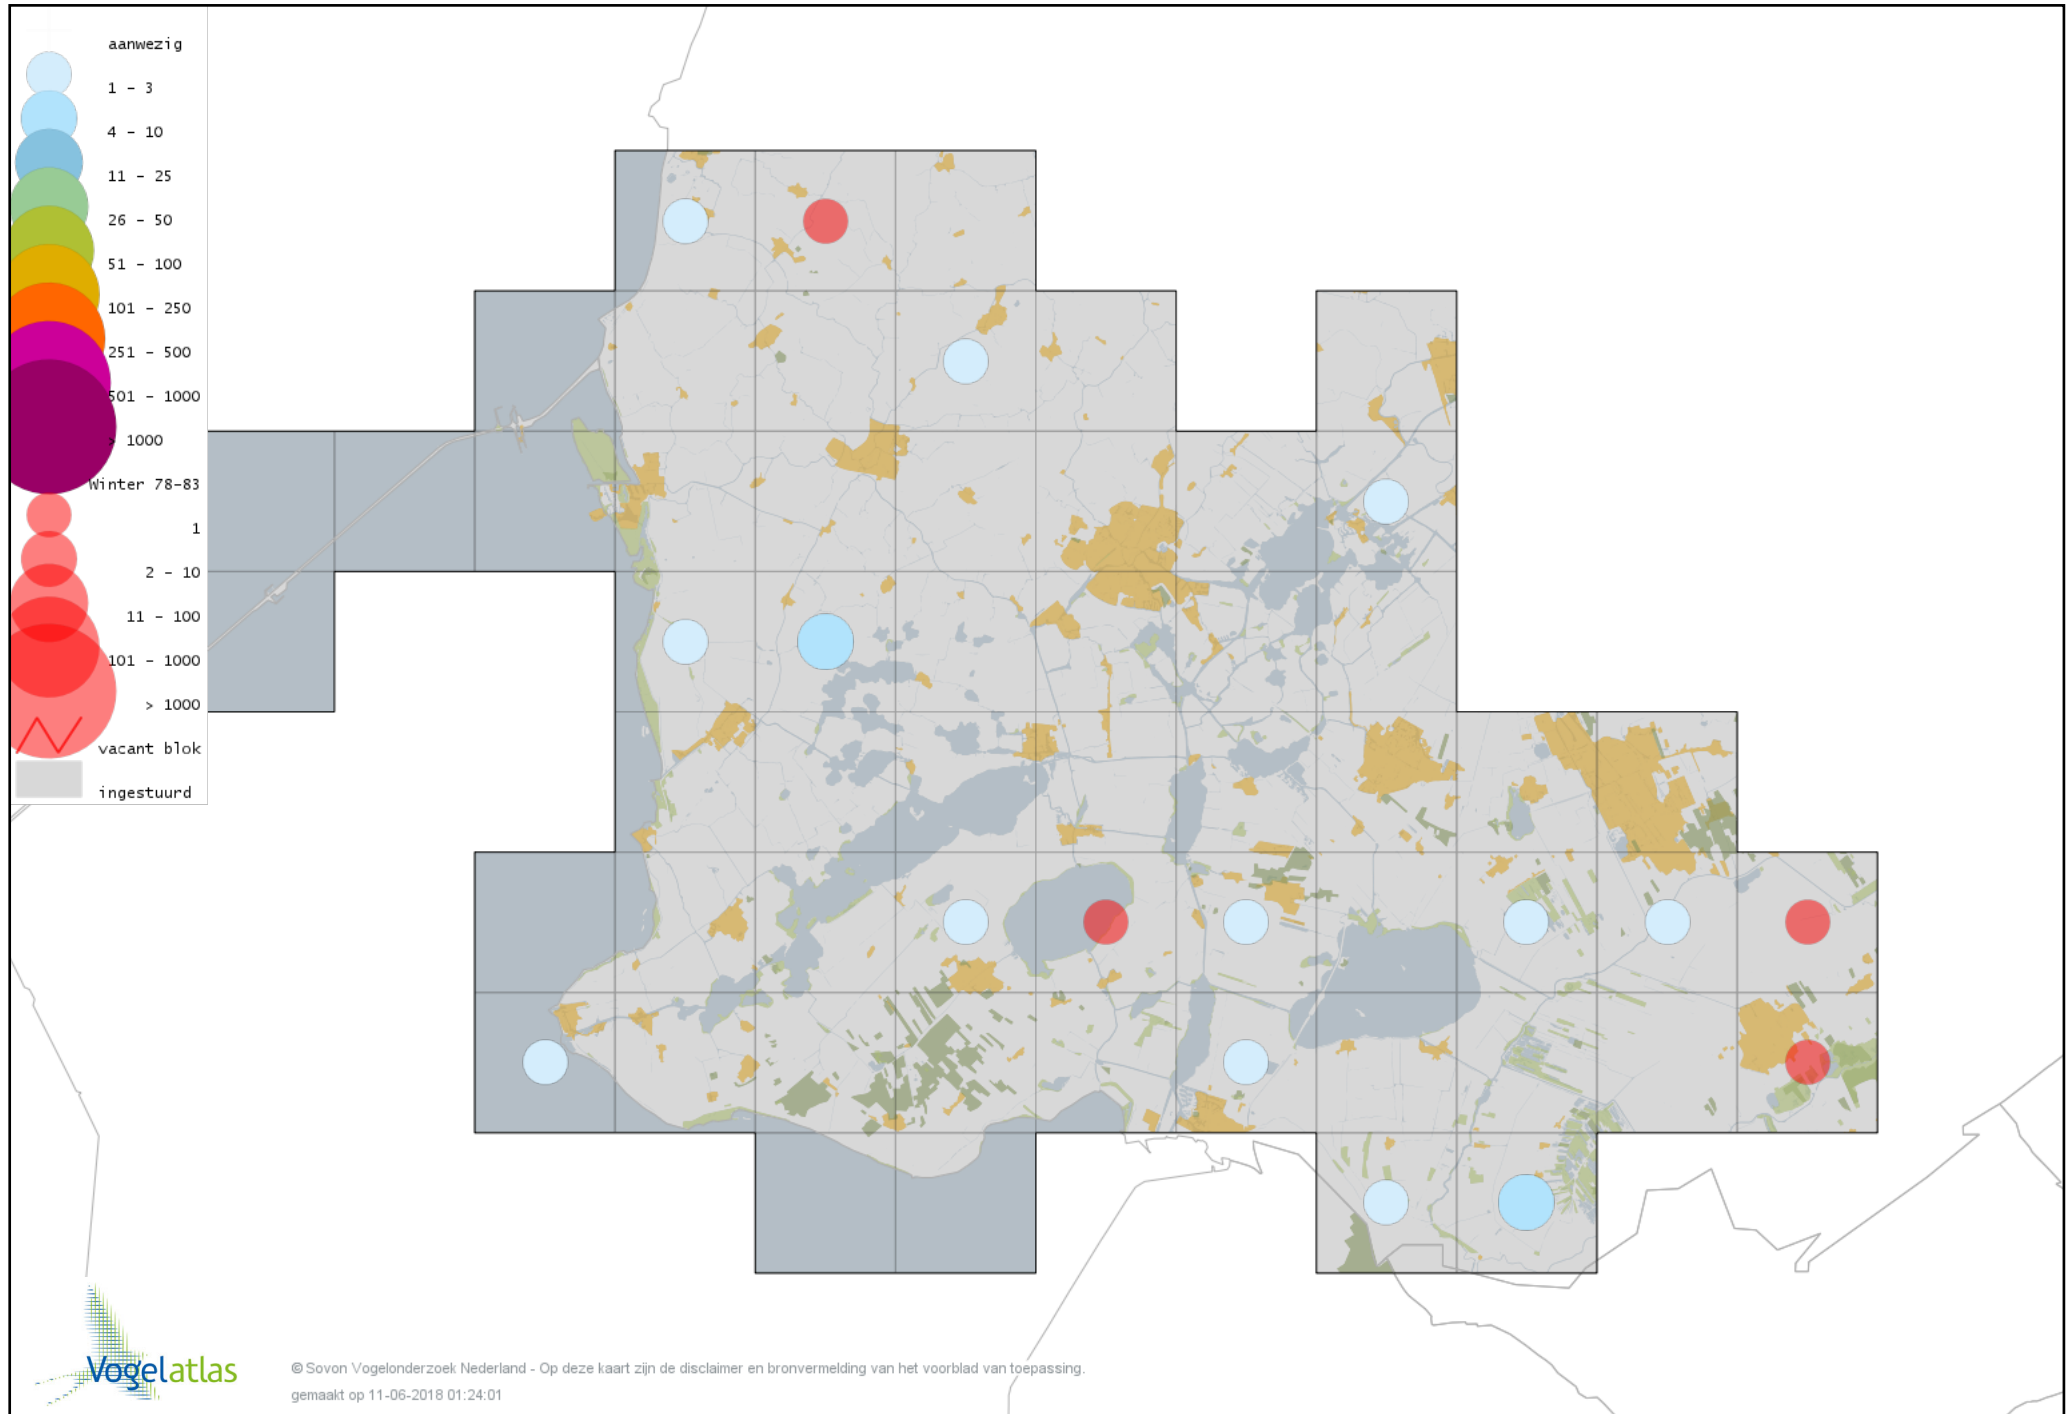

Voorlopige verspreidingskaart Kemphaan winter

Voorlopige verspreidingskaart Bokje winter

Voorlopige verspreidingskaart Watersnip winter

Voorlopige verspreidingskaart Grote Grijze Snip winter

Voorlopige verspreidingskaart Houtsnip winter

Voorlopige verspreidingskaart Grutto winter

Voorlopige verspreidingskaart IJslandse Grutto winter

Voorlopige verspreidingskaart Rosse Grutto winter

Voorlopige verspreidingskaart Wulp winter

Voorlopige verspreidingskaart Oeverloper winter

Voorlopige verspreidingskaart Witgat winter

Voorlopige verspreidingskaart Zwarte Ruiter winter

Voorlopige verspreidingskaart Groenpootruiter winter

Voorlopige verspreidingskaart Tureluur winter

Voorlopige verspreidingskaart Steenloper winter