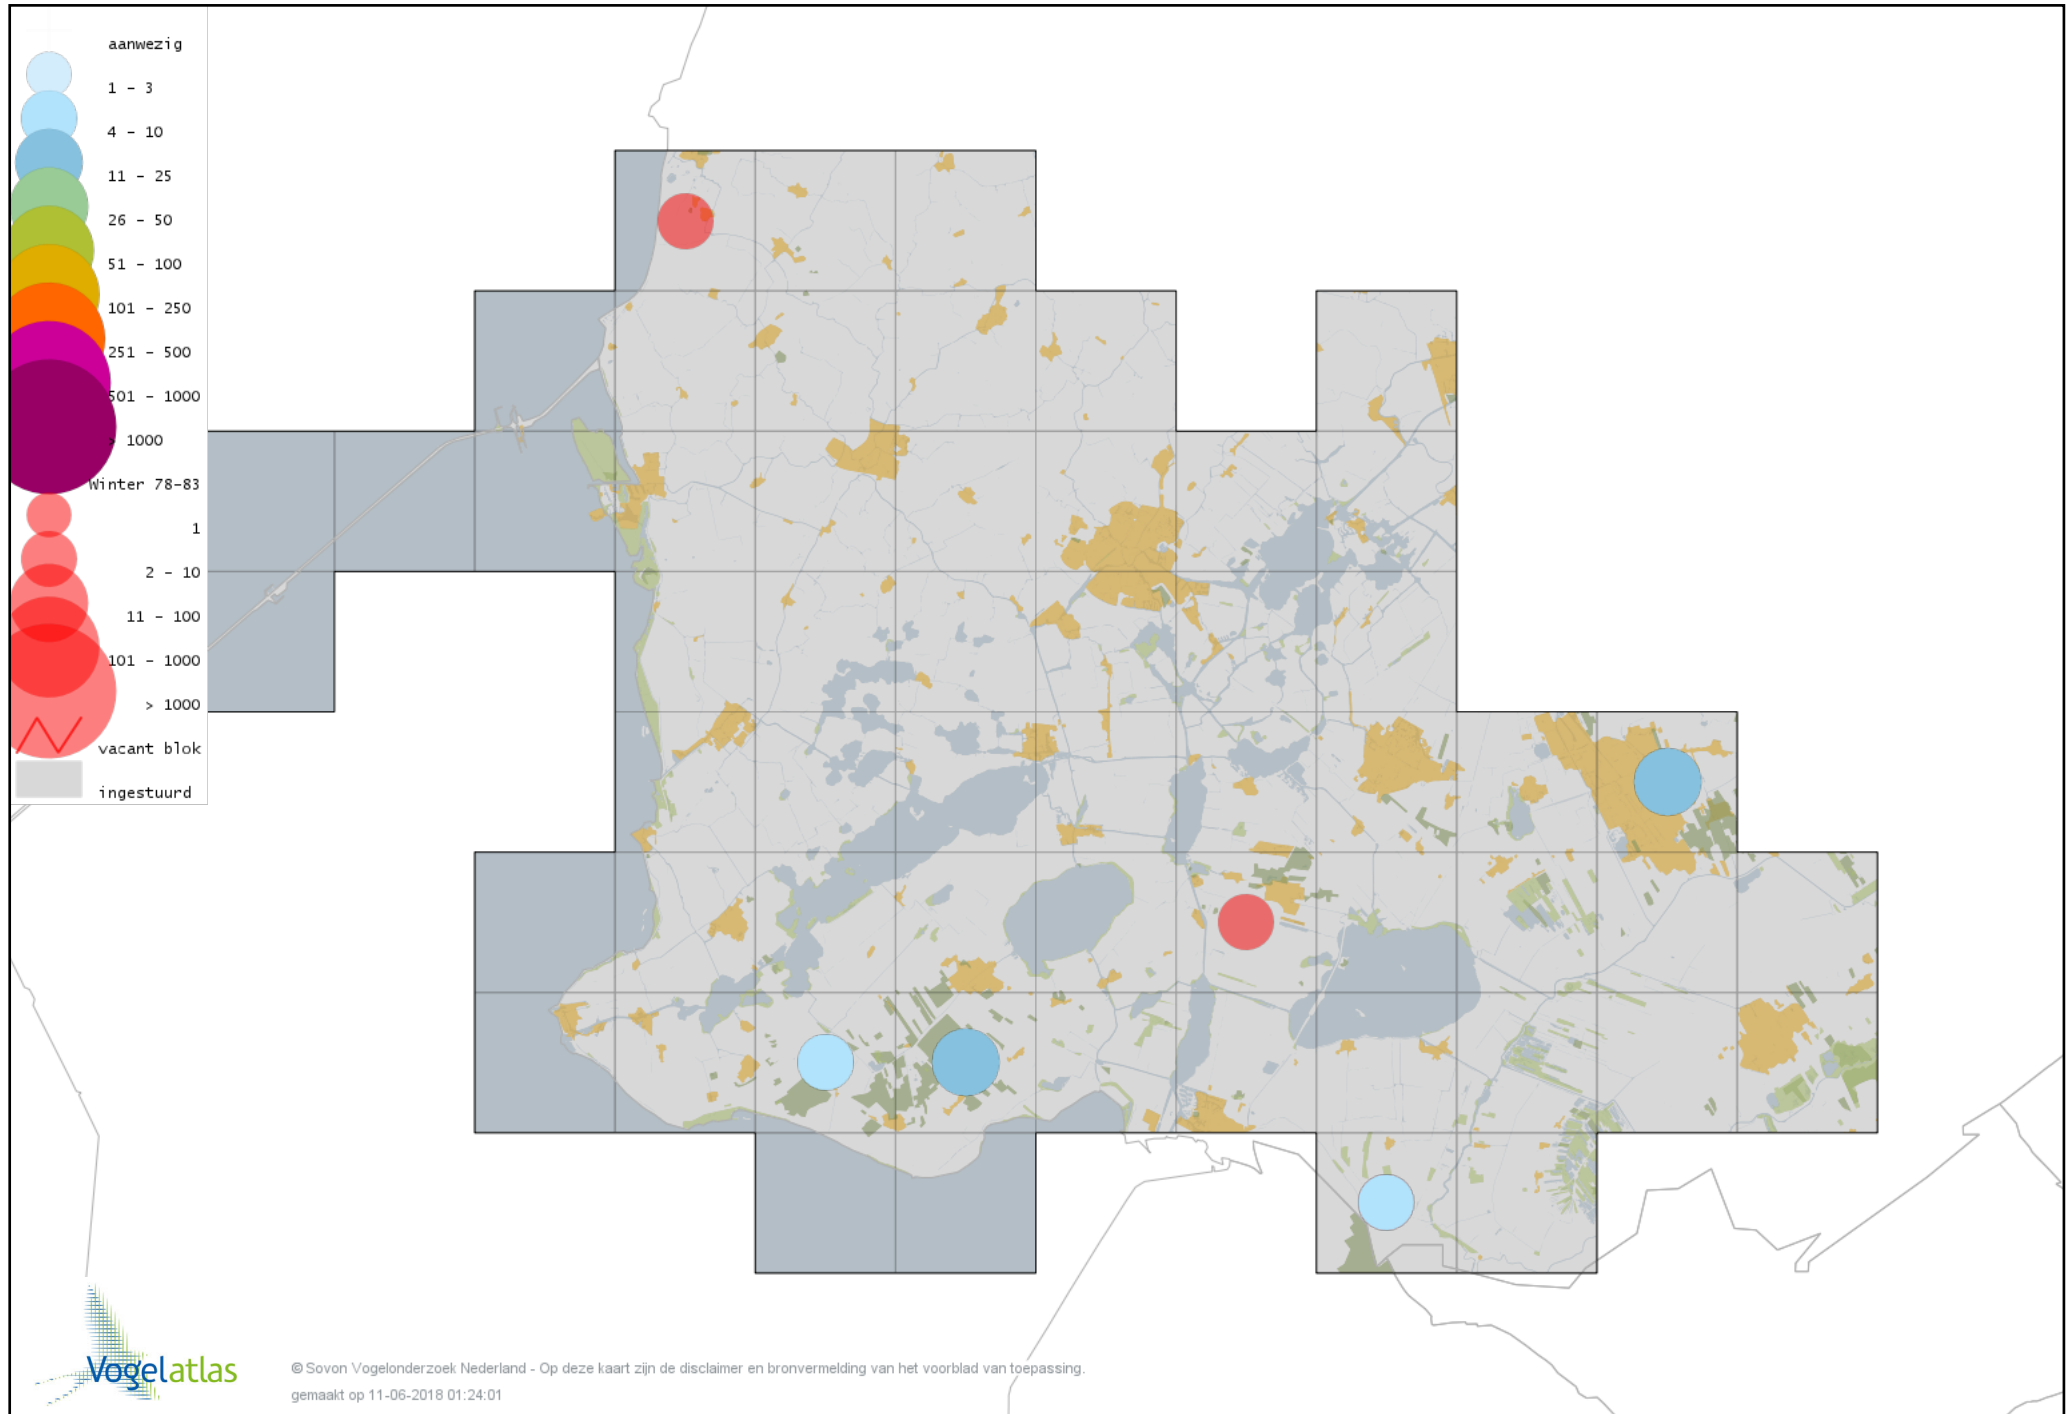

Voorlopige verspreidingskaart Keep winter

Voorlopige verspreidingskaart Kanarie winter

Voorlopige verspreidingskaart Groenling winter

Voorlopige verspreidingskaart Putter winter

Voorlopige verspreidingskaart Sijs winter

Voorlopige verspreidingskaart Kneu winter

Voorlopige verspreidingskaart Kleine Barmsijs winter

Voorlopige verspreidingskaart Grote Barmsijs winter

Voorlopige verspreidingskaart Barmsijs (Grote of Kleine) winter

Voorlopige verspreidingskaart Kruisbek winter

Voorlopige verspreidingskaart Goudvink winter

Voorlopige verspreidingskaart Appelvink winter

Voorlopige verspreidingskaart Sneeuwgorz winter

Voorlopige verspreidingskaart Geelgors winter