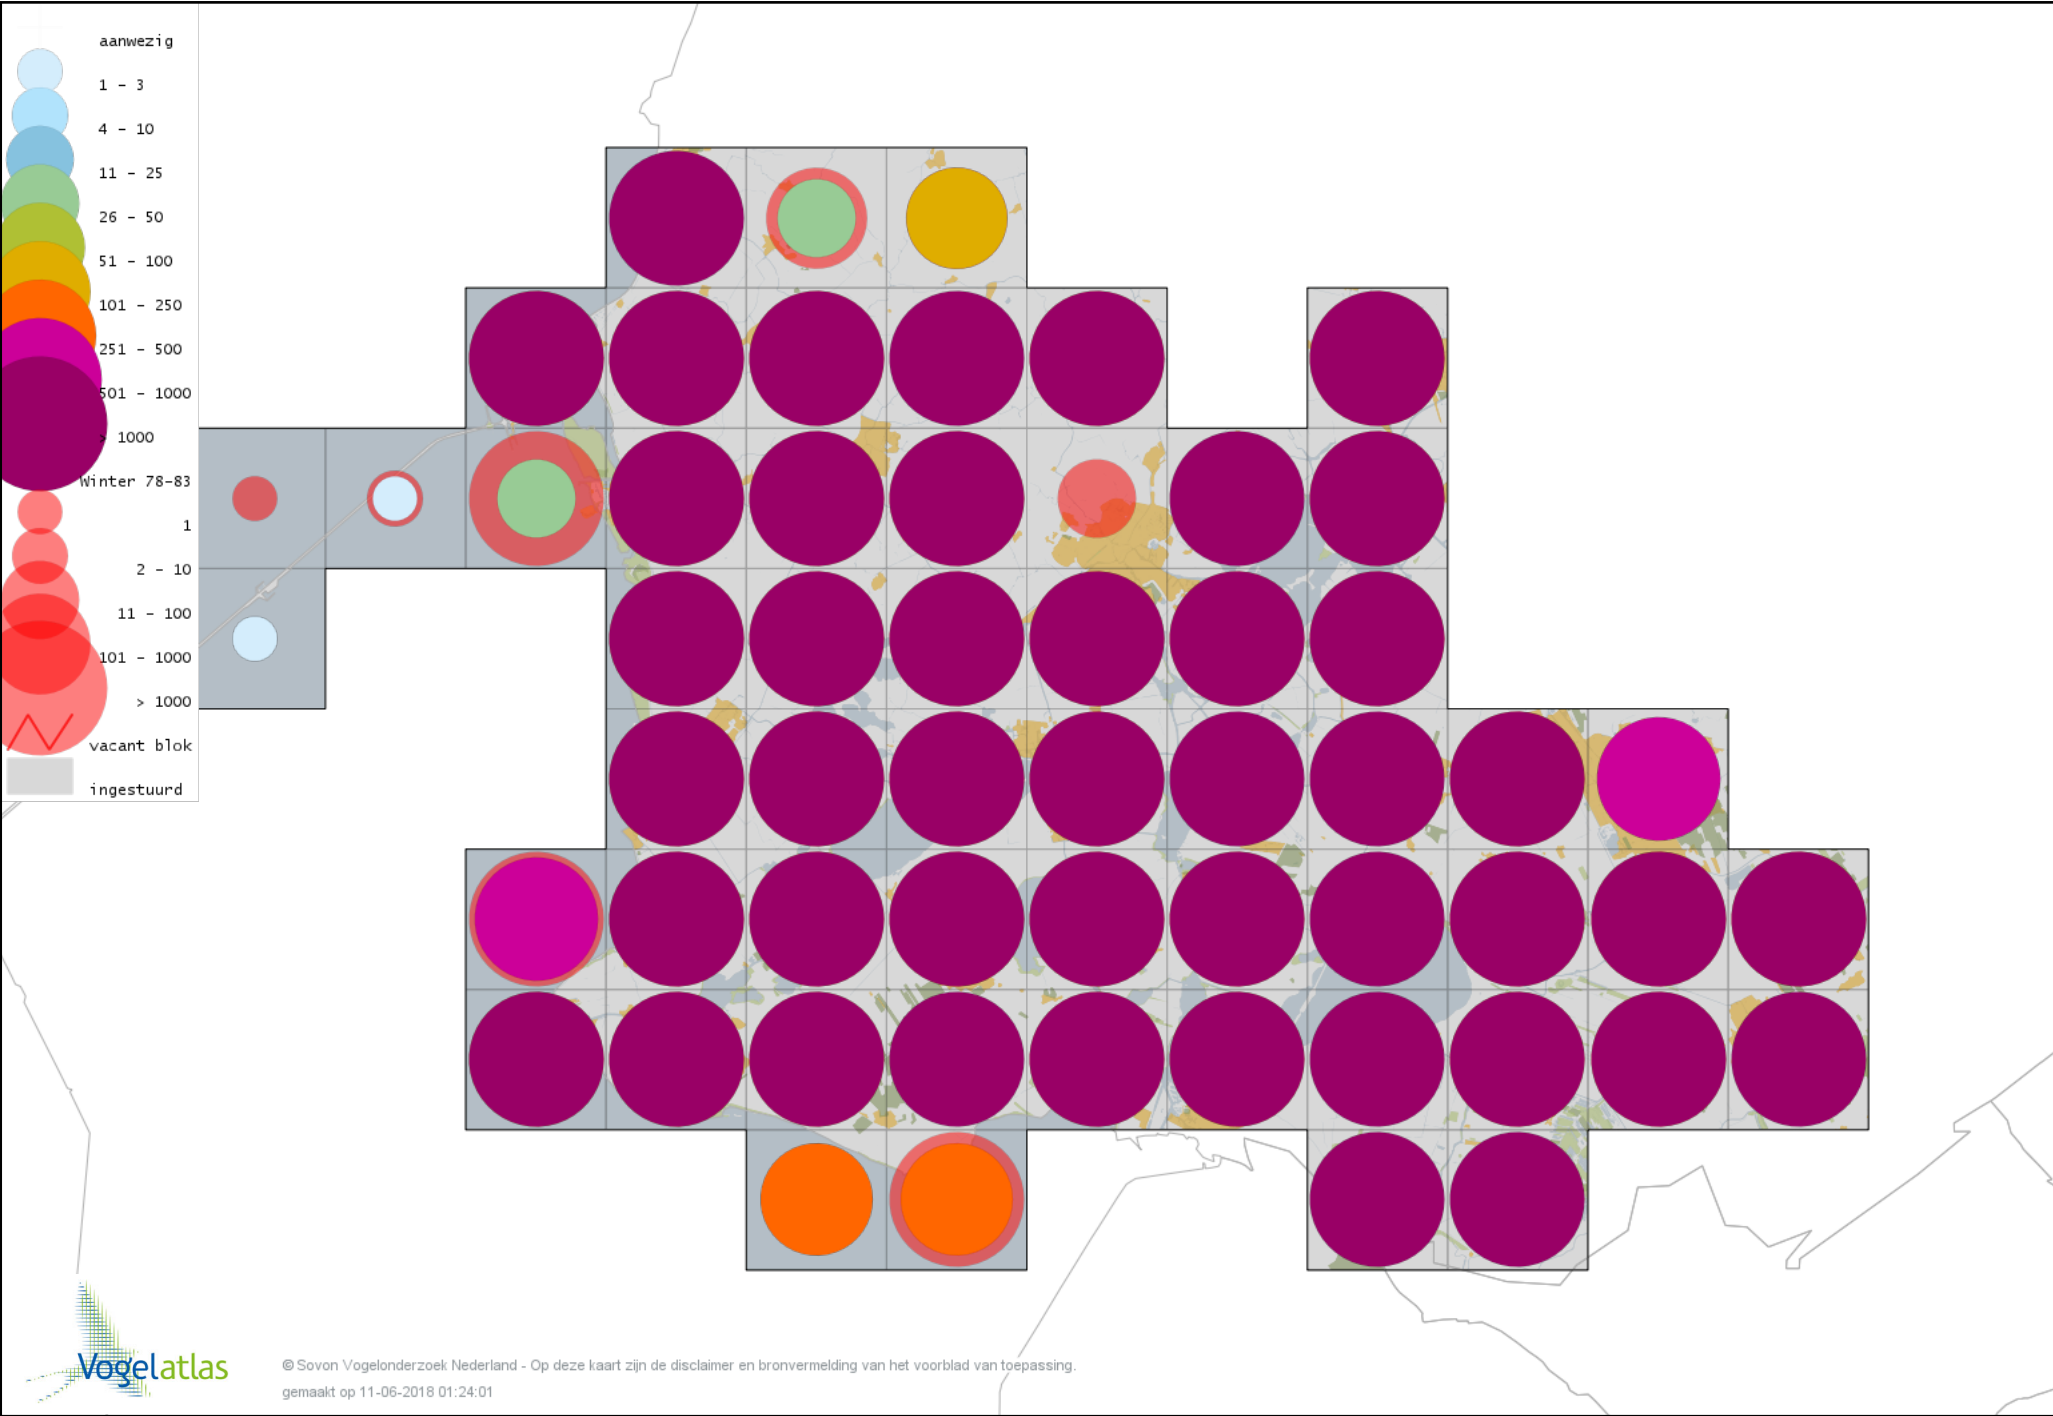

Voorlopige verspreidingskaart Sneeuwgans winter

Voorlopige verspreidingskaart Ross` Gans winter

Voorlopige verspreidingskaart Knobbelgans (Chinese) winter

Voorlopige verspreidingskaart Toendrarietgans winter

Voorlopige verspreidingskaart Rietgans (Taiga of Toendra) winter

Voorlopige verspreidingskaart Kleine Rietgans winter

Voorlopige verspreidingskaart Grauwe Gans winter

Voorlopige verspreidingskaart Soepgans winter

Voorlopige verspreidingskaart Kolgans winter

Voorlopige verspreidingskaart Kleine Canadese Gans (minima) winter

Voorlopige verspreidingskaart Grote Canadese Gans winter

Voorlopige verspreidingskaart Brandgans winter