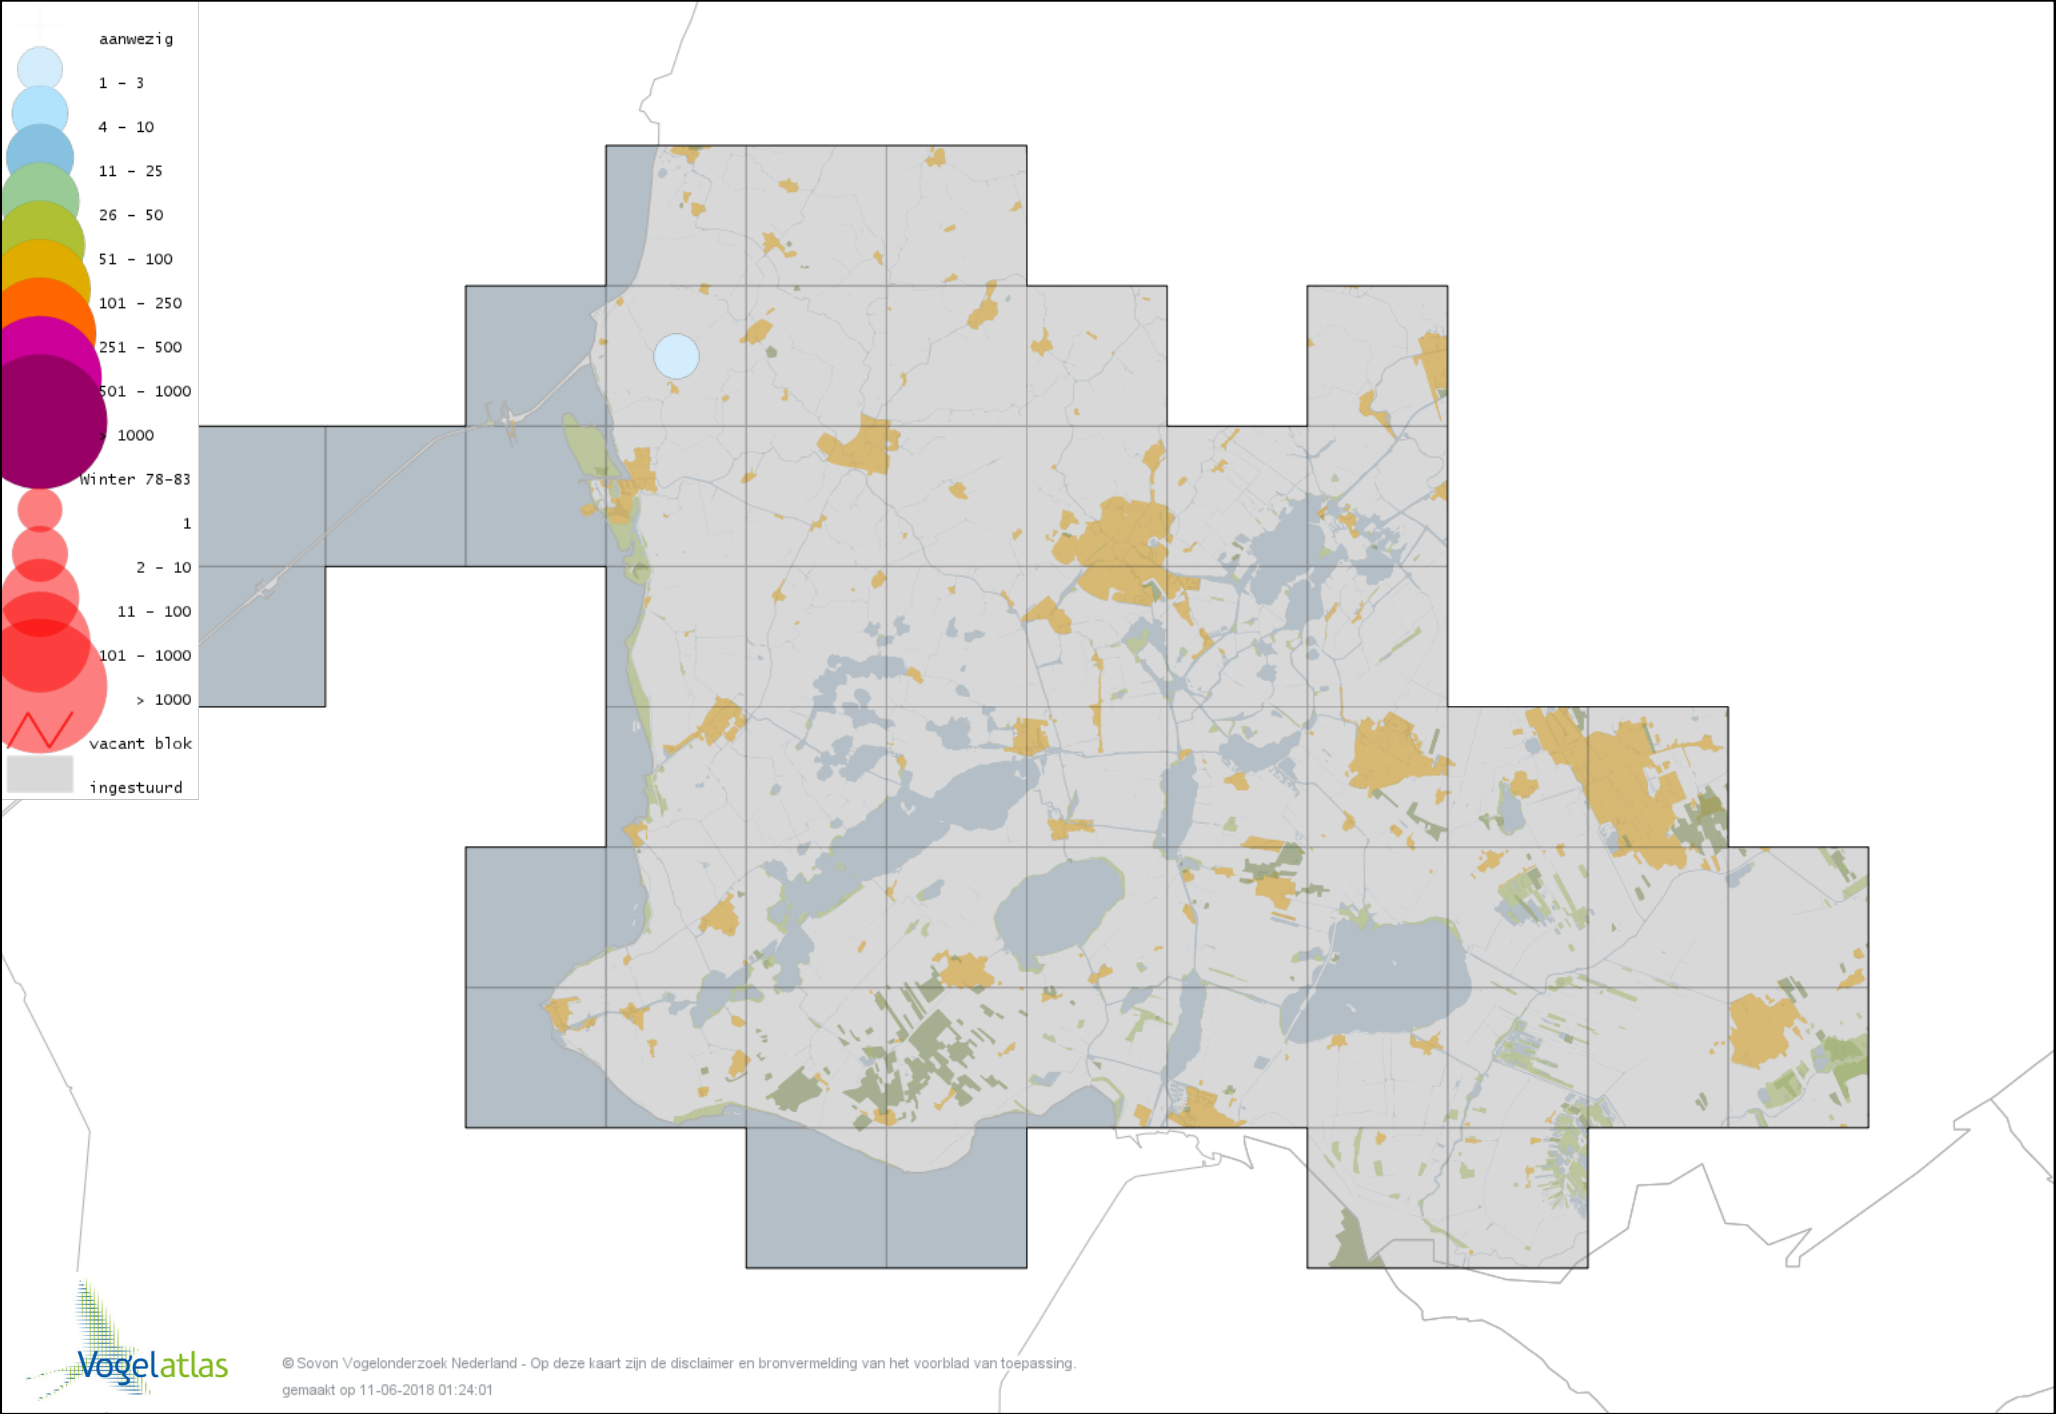

Voorlopige verspreidingskaart Zwartkopmeeuw winter