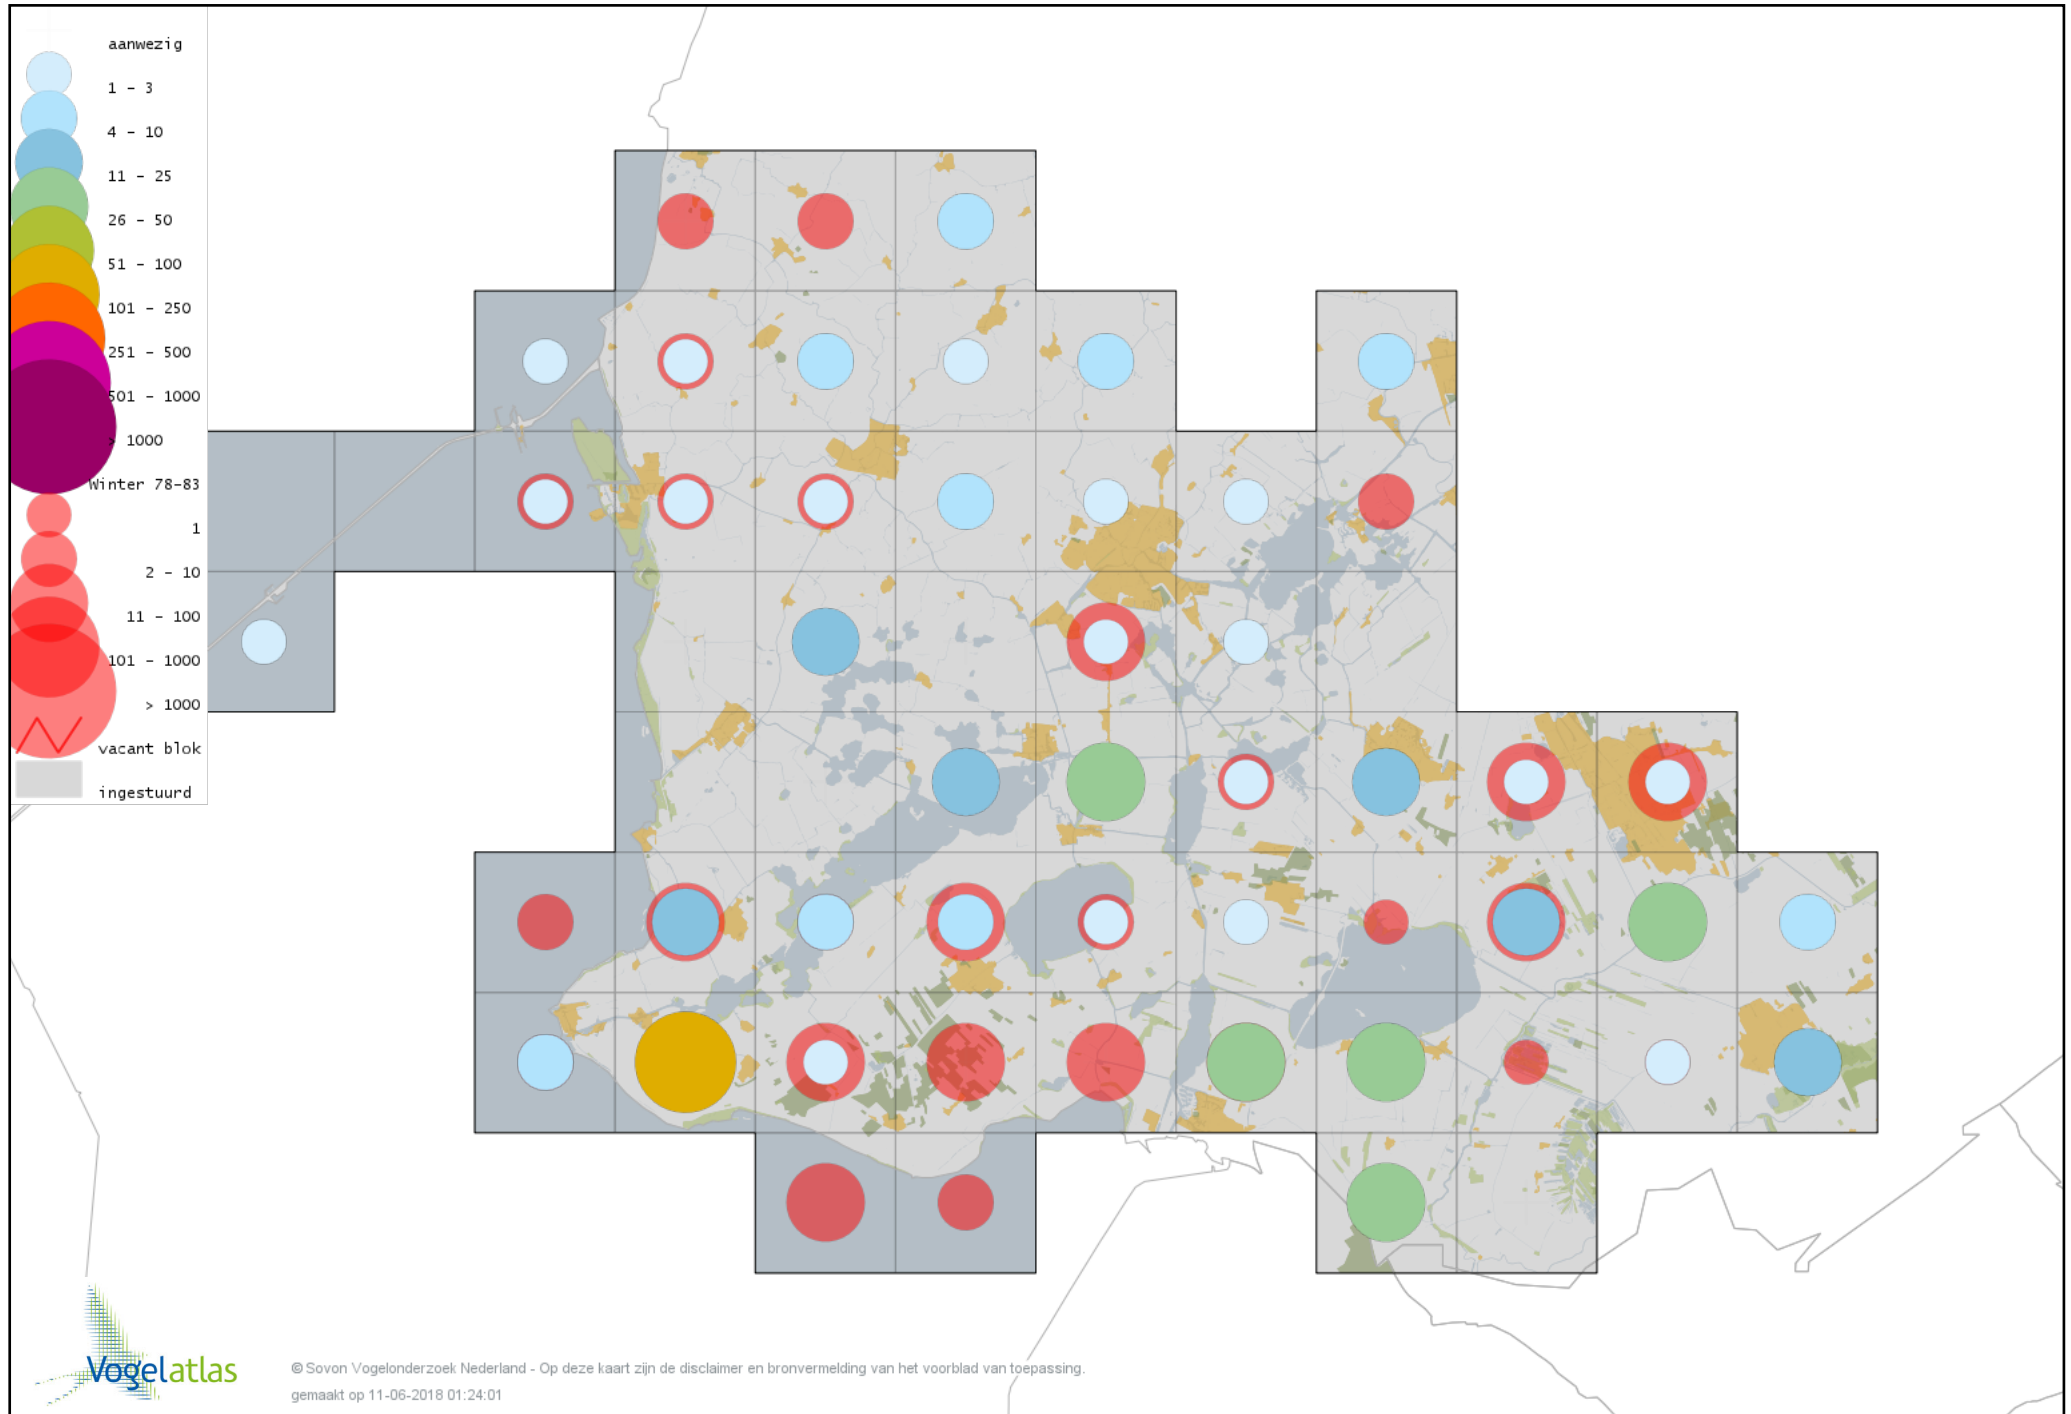

Voorlopige verspreidingskaart Heggenmus winter