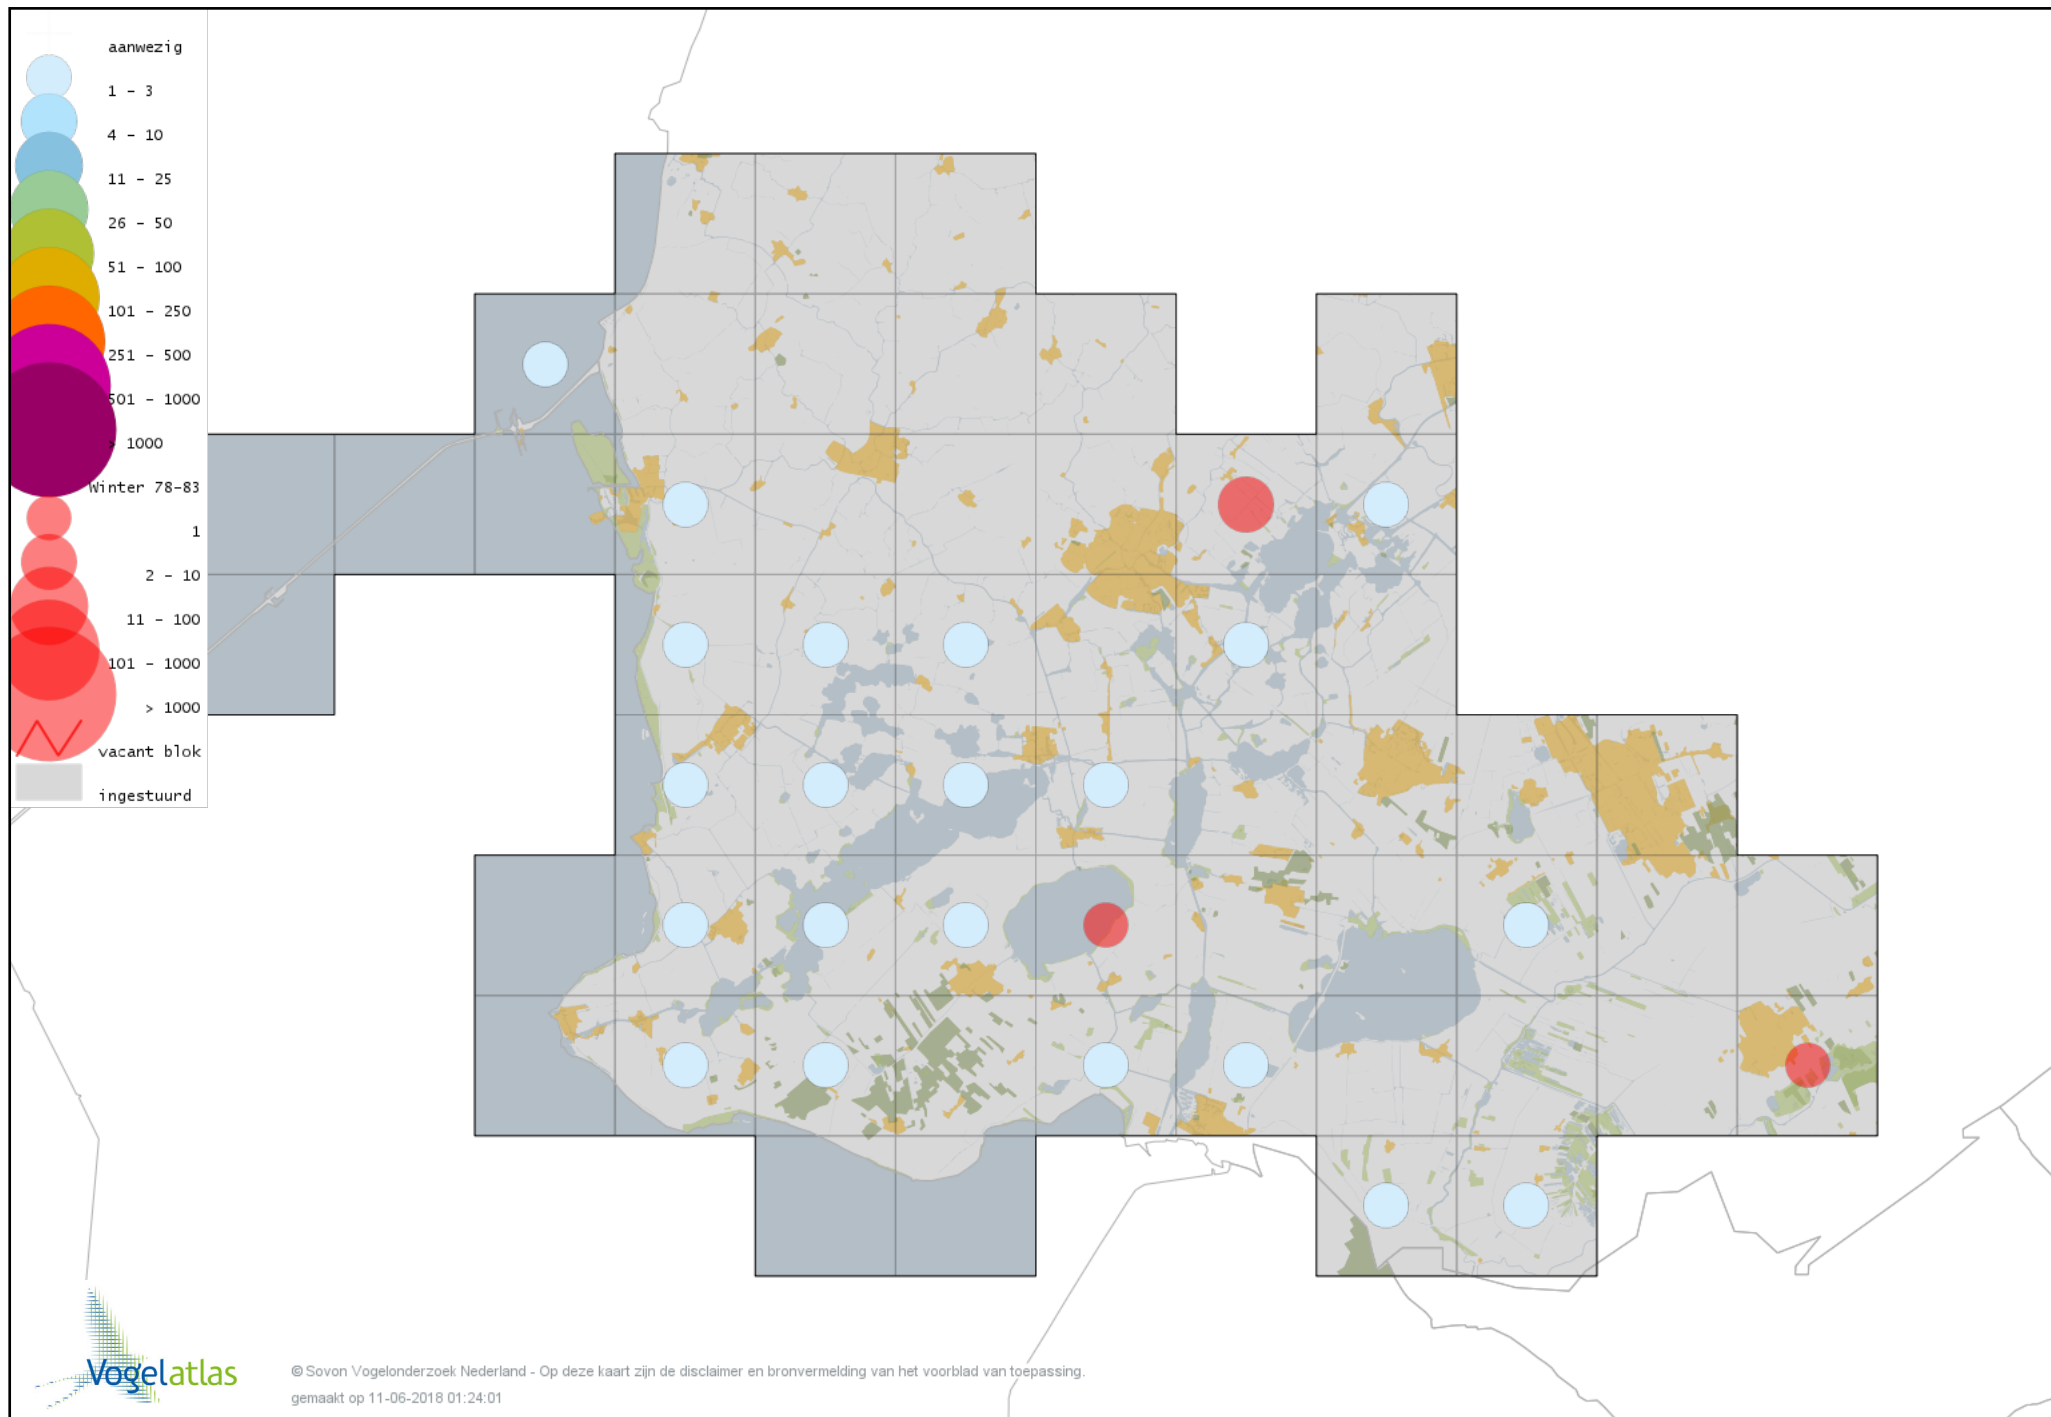

Voorlopige verspreidingskaart Fuut winter

Voorlopige verspreidingskaart Roodhalsfuut winter

Voorlopige verspreidingskaart Kuifduiker winter

Voorlopige verspreidingskaart Geoorde Fuut winter

Voorlopige verspreidingskaart Rode Wouw winter

Voorlopige verspreidingskaart Zearend winter

Voorlopige verspreidingskaart Bruine Kiekendief winter

Voorlopige verspreidingskaart Blauwe Kiekendief winter

Voorlopige verspreidingskaart Havik winter

Voorlopige verspreidingskaart Sperwer winter