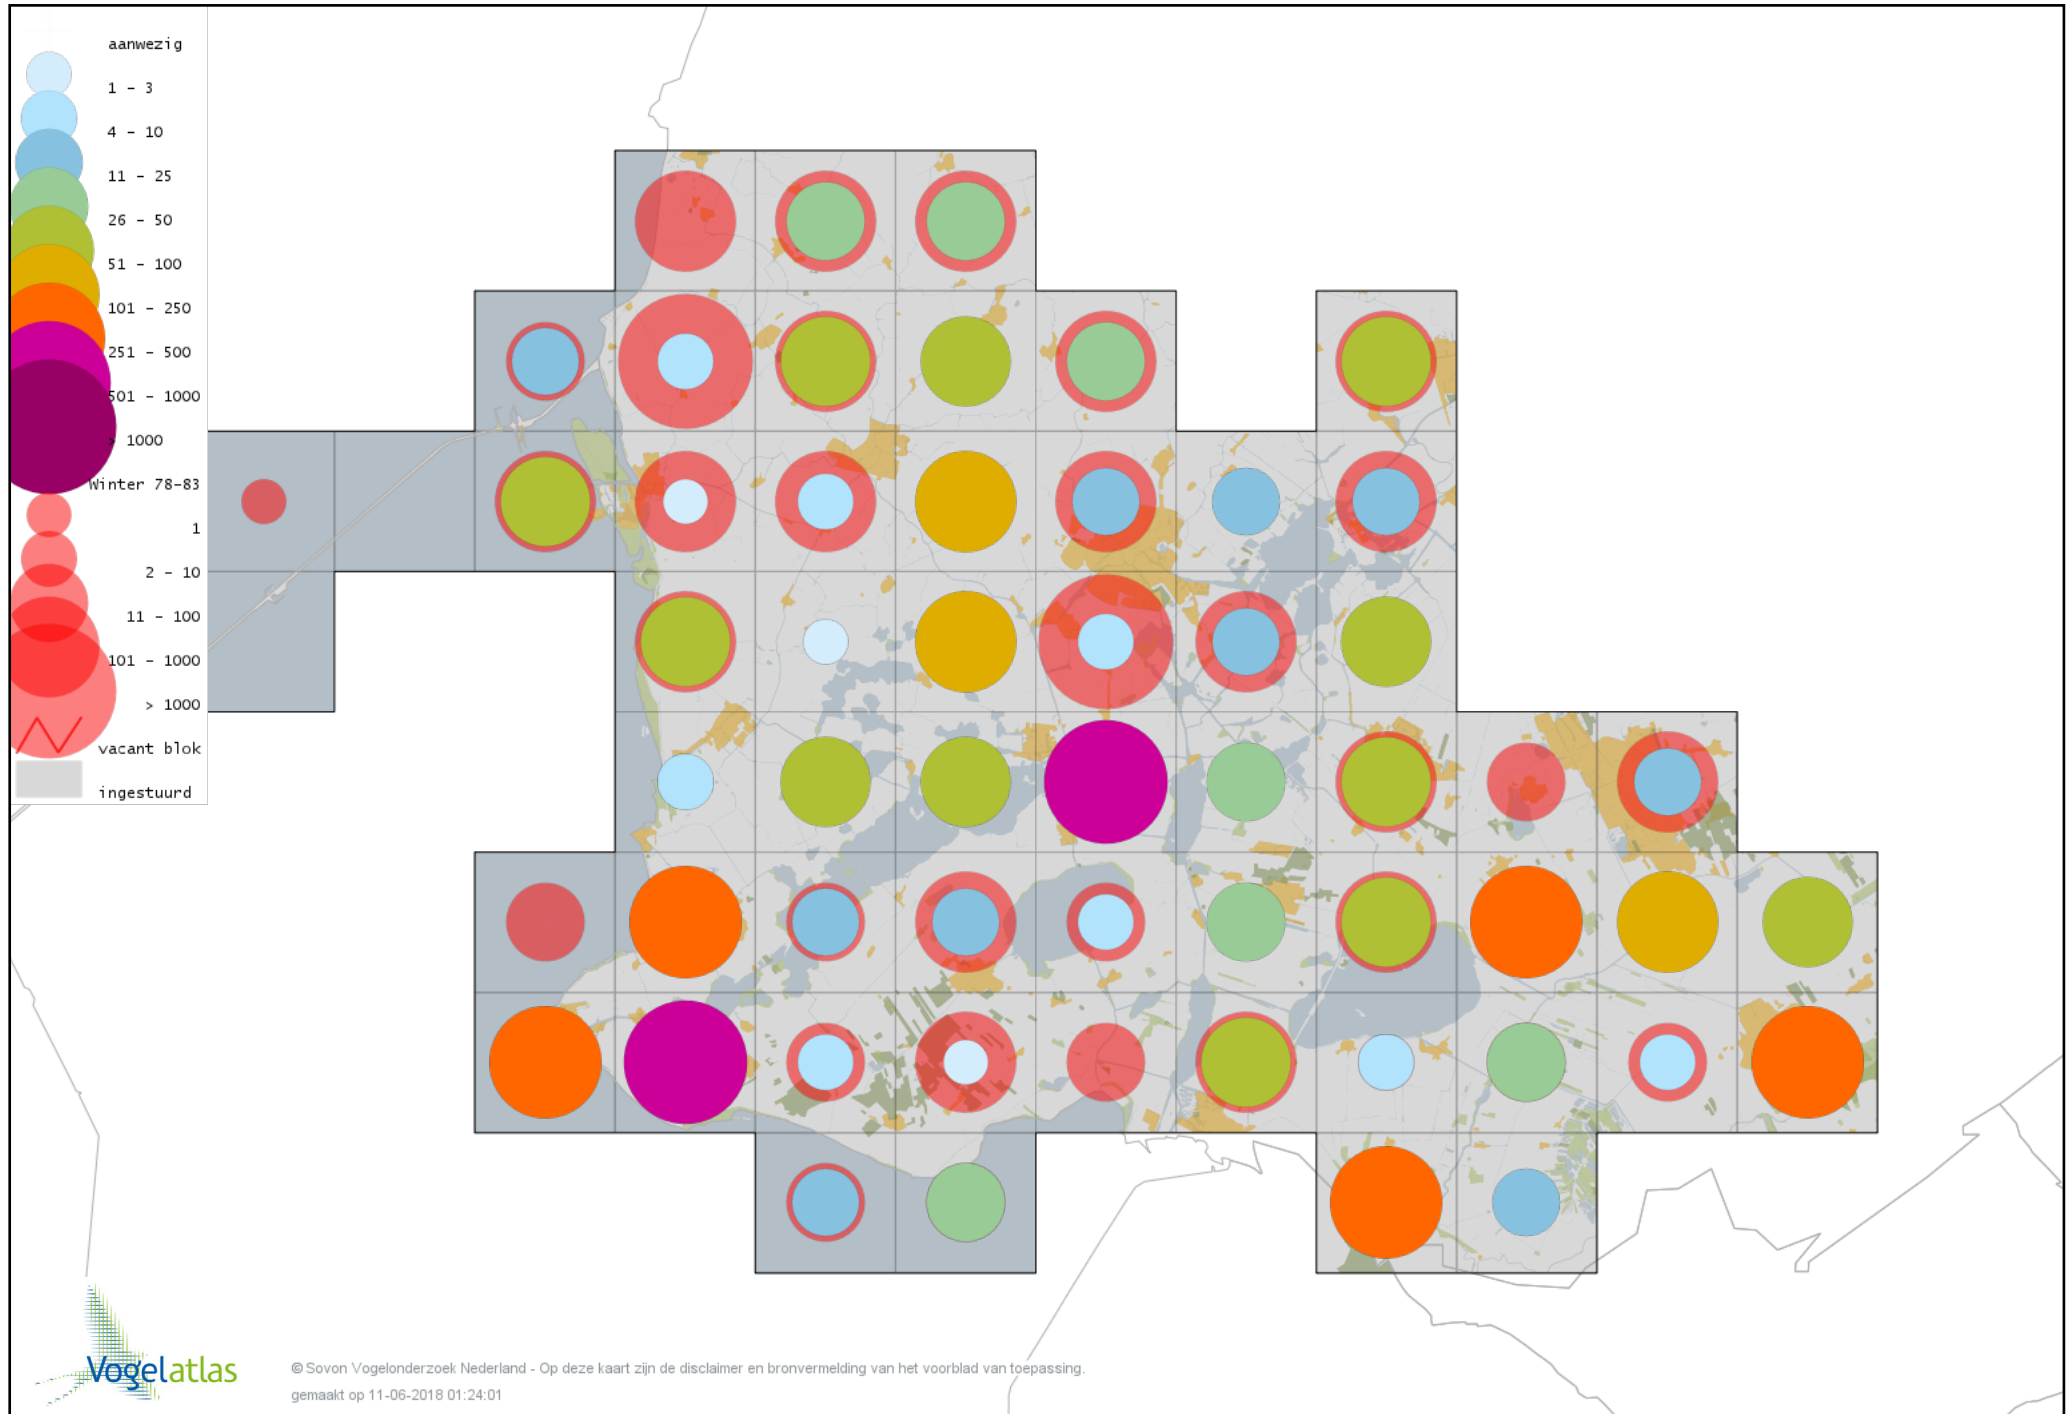

Voorlopige verspreidingskaart Huismus winter