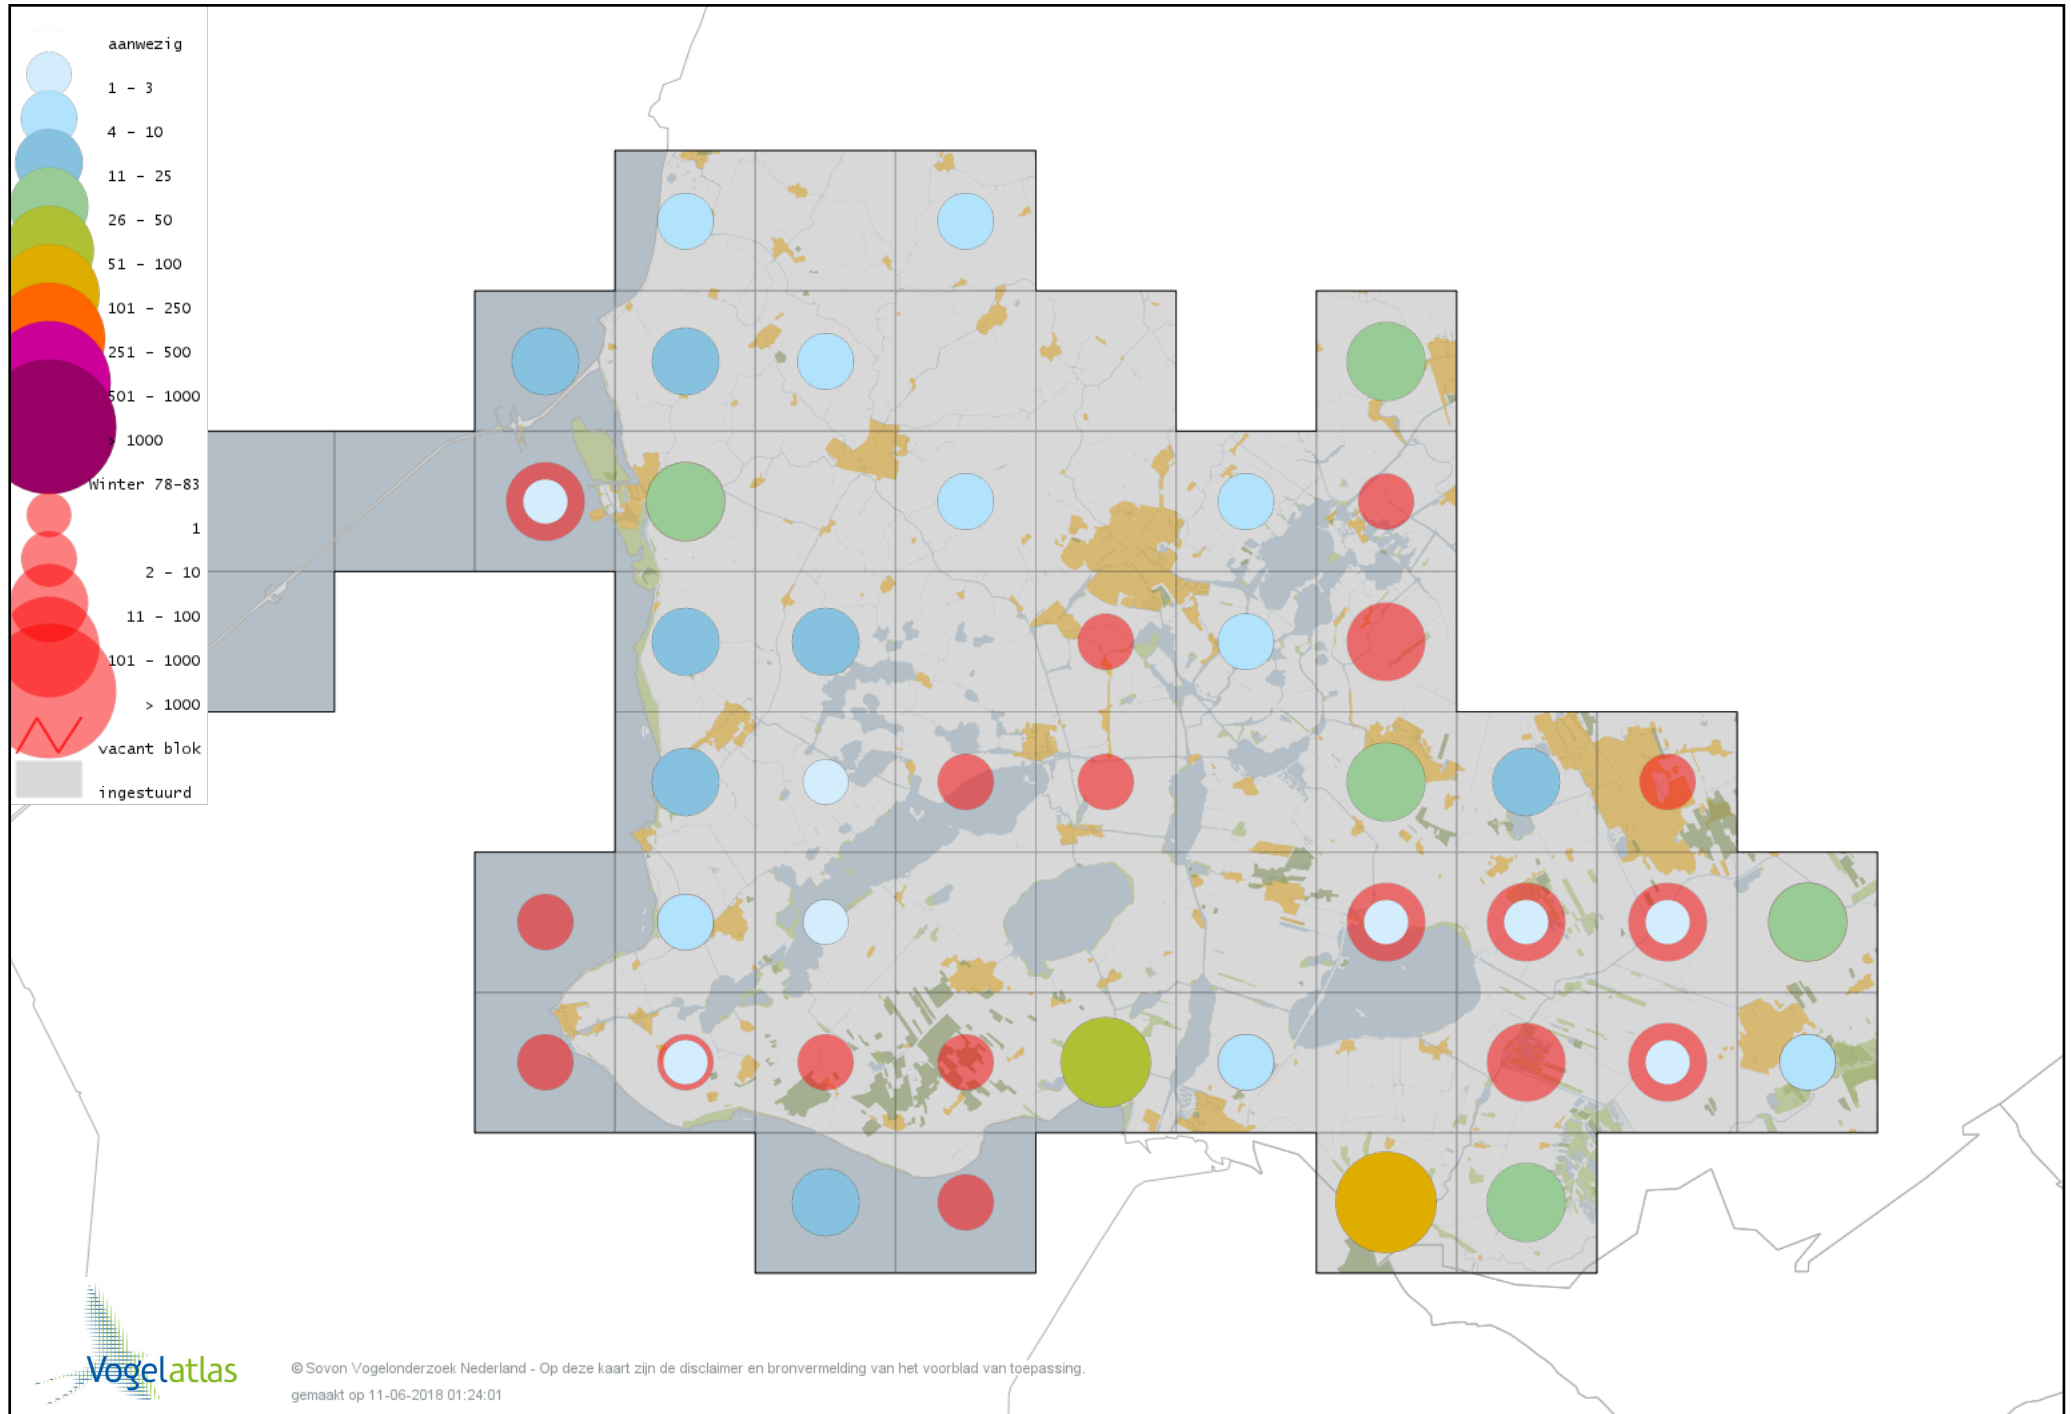

De kleurtint (blauw) is de beste referentie voor de tot nu toe waargenomen aantalsklasse.

De stipgrootte is relatief. Vergelijk daarvoor de atlasblok grootte van de legenda met die van het kaartbeeld.

Voorlopige verspreidingskaart Knobbelzwaan winter

Voorlopige verspreidingskaart Zwarte Zwaan winter

Voorlopige verspreidingskaart Zwarthalszwaan winter

Voorlopige verspreidingskaart Kleine Zwaan winter

Voorlopige verspreidingskaart Wilde Zwaan winter

Voorlopige verspreidingskaart Indische Gans winter

Voorlopige verspreidingskaart Sneeuwgans winter

Voorlopige verspreidingskaart Ross` Gans winter

Voorlopige verspreidingskaart Knobbelgans (Chinese) winter

Voorlopige verspreidingskaart Toendrarietgans winter

Voorlopige verspreidingskaart Rietgans (Taiga of Toendra) winter

Voorlopige verspreidingskaart Kleine Rietgans winter

Voorlopige verspreidingskaart Grauwe Gans winter

Voorlopige verspreidingskaart Soepgans winter