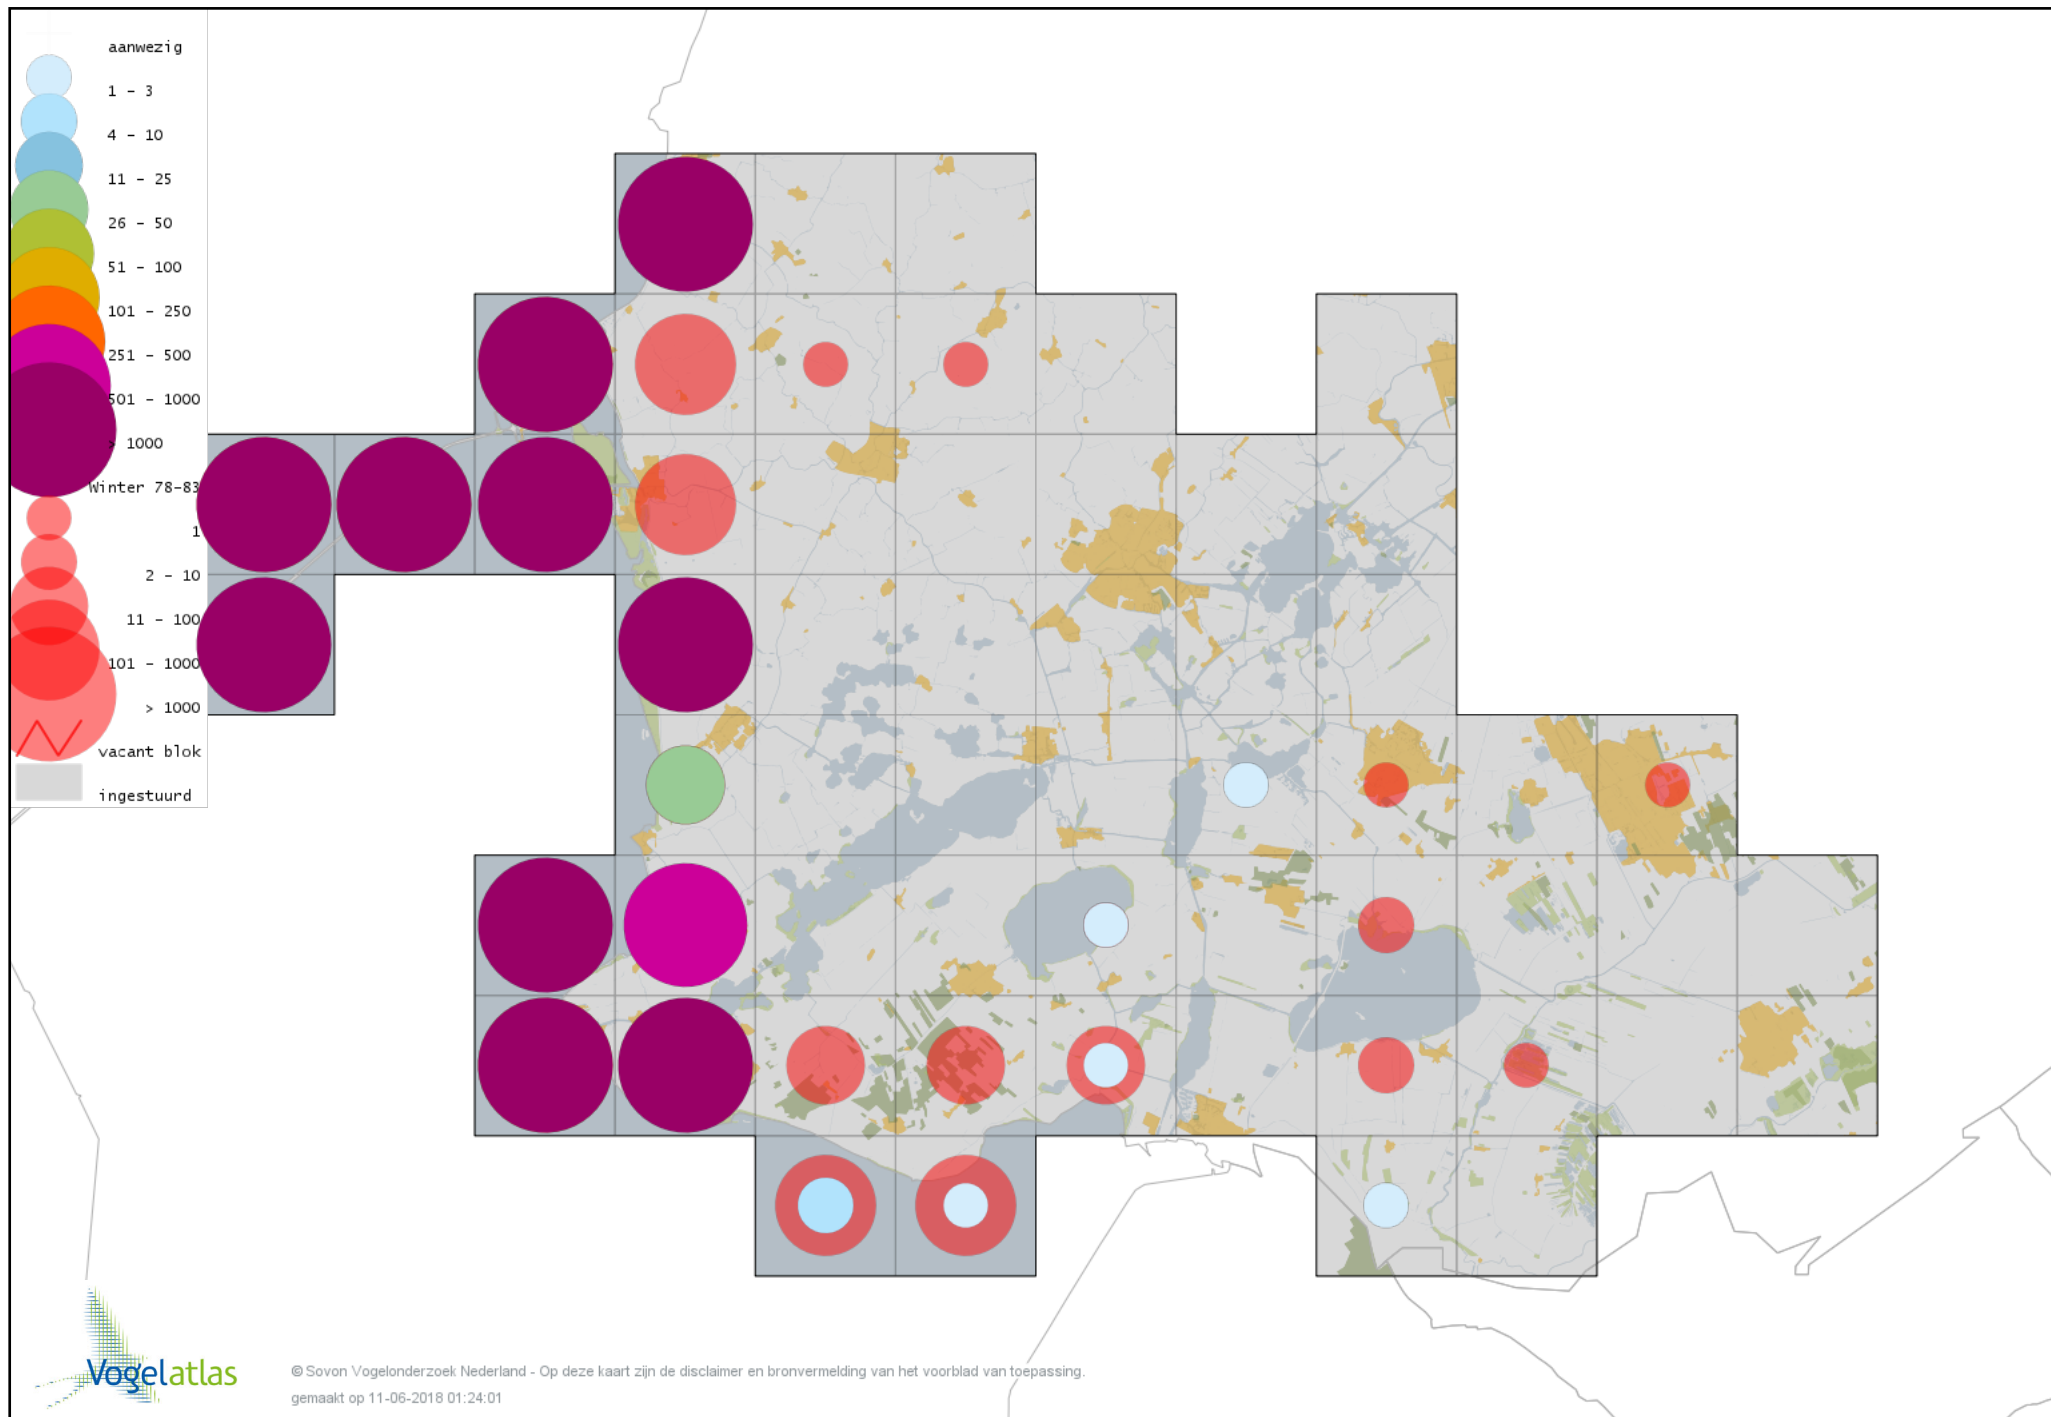

Voorlopige verspreidingskaart Witbuikrotgans winter

Voorlopige verspreidingskaart Rotgans winter

Voorlopige verspreidingskaart Zwarte Rotgans winter

Voorlopige verspreidingskaart Nijlgans winter

Voorlopige verspreidingskaart hybride gans winter

Voorlopige verspreidingskaart Casarca winter

Voorlopige verspreidingskaart Bergeend winter

Voorlopige verspreidingskaart Krooneend winter

Voorlopige verspreidingskaart Tafeleend winter

Voorlopige verspreidingskaart Kuifeend winter

Voorlopige verspreidingskaart Kuifeend x Tafeleend winter

Voorlopige verspreidingskaart Topper winter

Voorlopige verspreidingskaart Muskuseend winter

Voorlopige verspreidingskaart Carolina-eend winter

Voorlopige verspreidingskaart Mandarijneend winter

Voorlopige verspreidingskaart Manengans winter

Voorlopige verspreidingskaart Rosse Stekelstaart winter

Voorlopige verspreidingskaart Eider winter

Voorlopige verspreidingskaart Zwarte Zee-eend winter

Voorlopige verspreidingskaart Grote Zee-eend winter