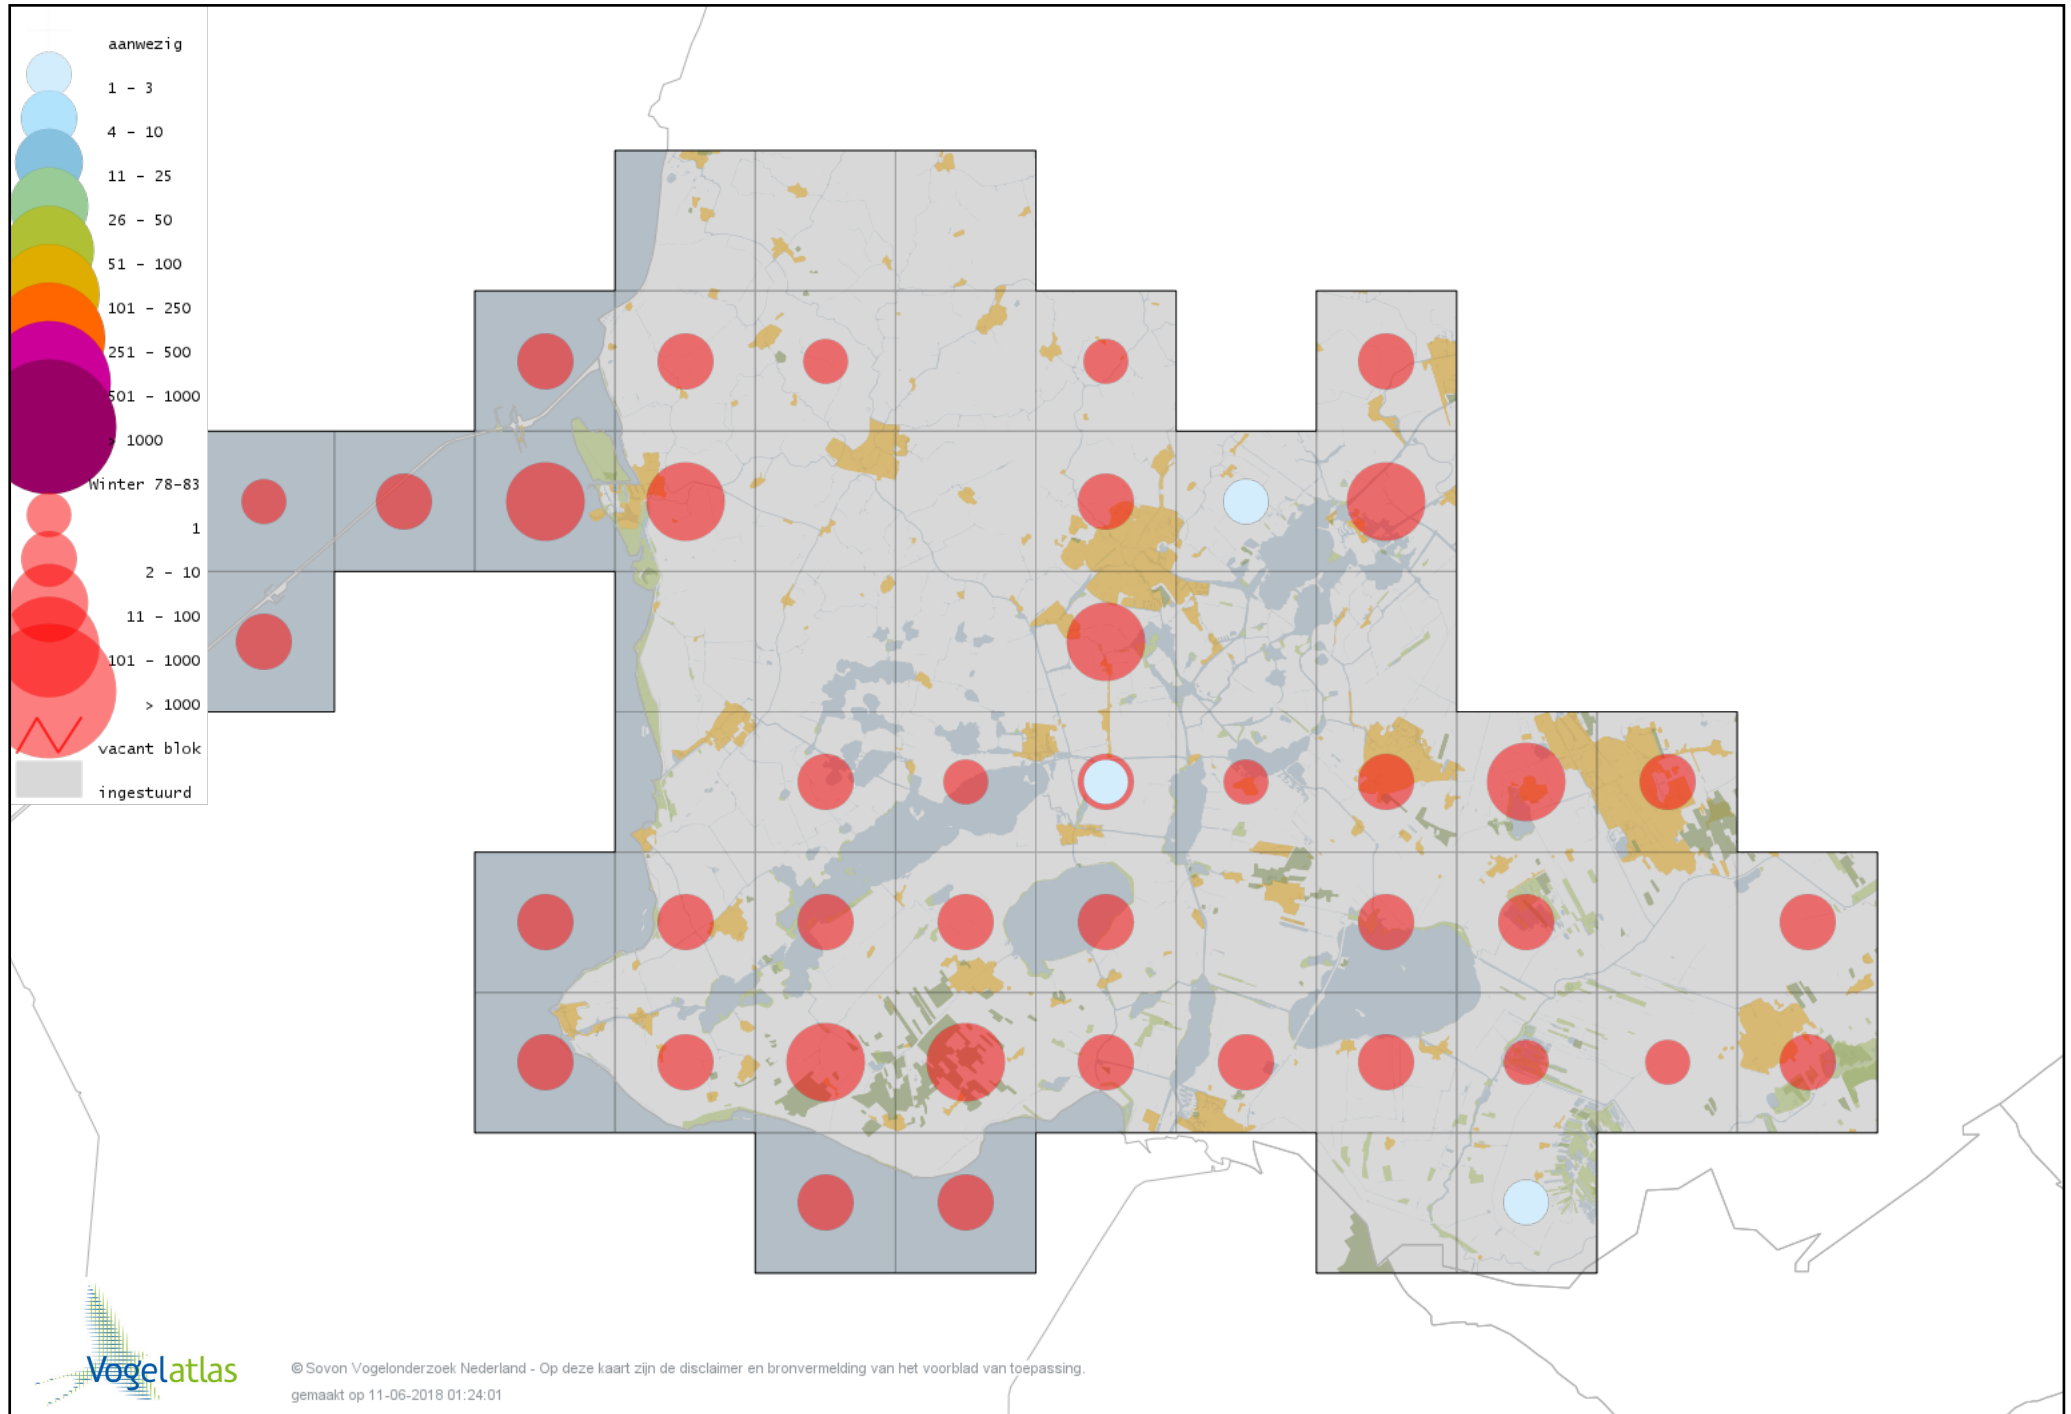

Voorlopige verspreidingskaart Ekster winter

Voorlopige verspreidingskaart Gaai winter

Voorlopige verspreidingskaart Kauw winter

Voorlopige verspreidingskaart Noordse Kauw winter

Voorlopige verspreidingskaart Roek winter

Voorlopige verspreidingskaart Zwarte Kraai winter

Voorlopige verspreidingskaart Bonte Kraai winter

Voorlopige verspreidingskaart Raaf winter

Voorlopige verspreidingskaart Goudhaan winter

Voorlopige verspreidingskaart Vuurgoudhaan winter