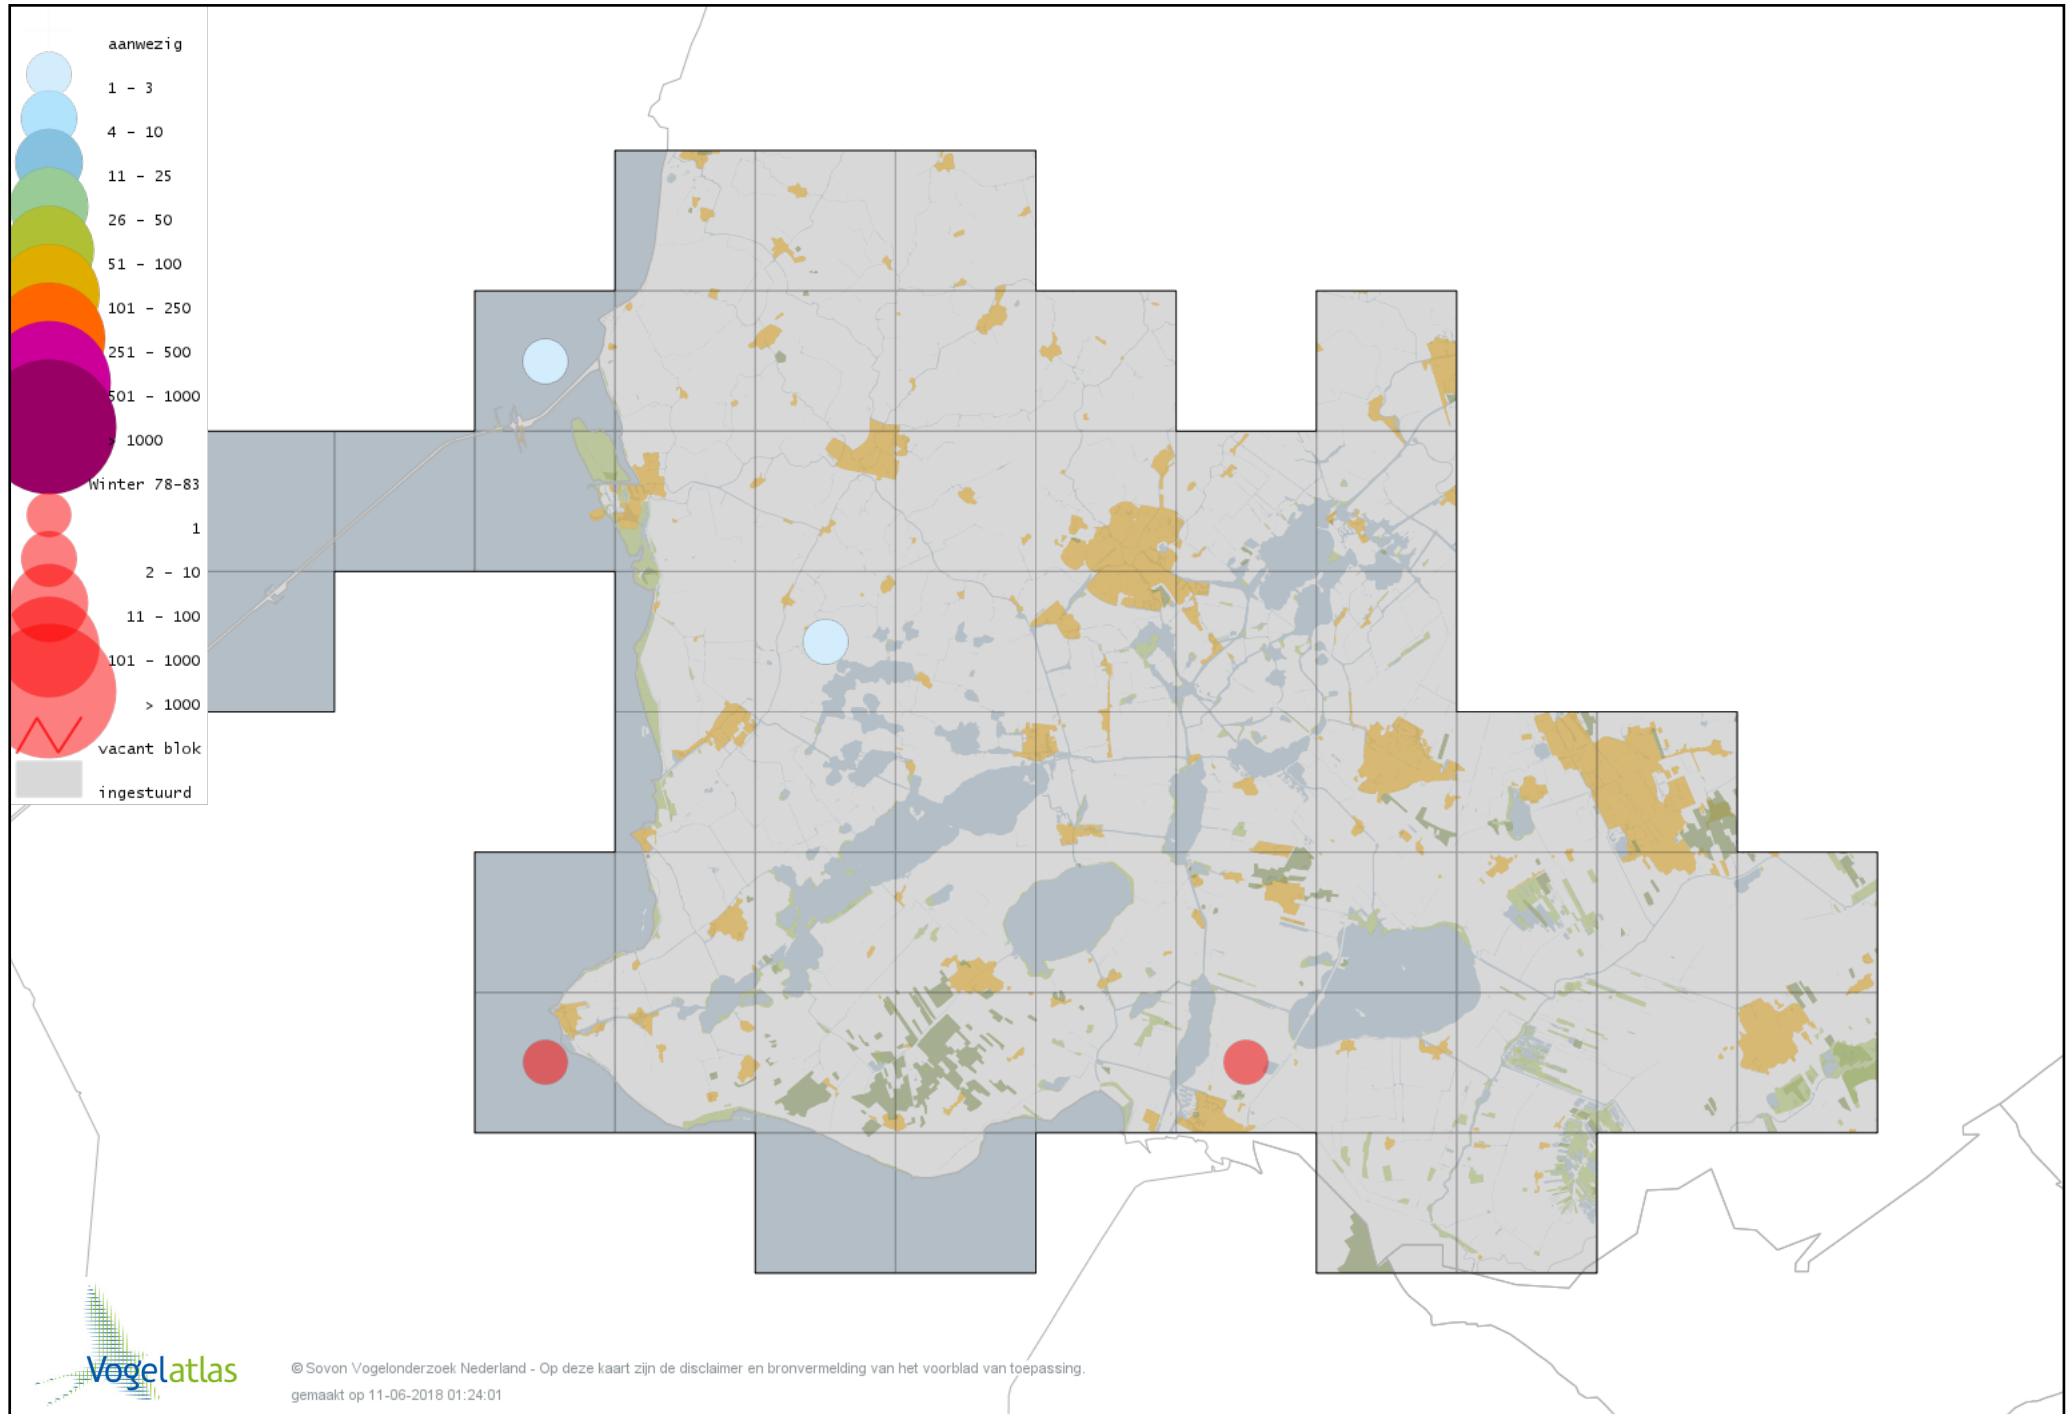

Voorlopige verspreidingskaart Middelste Zaagbek winter

Voorlopige verspreidingskaart Ringtaling winter

Voorlopige verspreidingskaart Krakeend winter

Voorlopige verspreidingskaart Smient winter

Voorlopige verspreidingskaart Slobeend winter

Voorlopige verspreidingskaart Wilde Eend winter

Voorlopige verspreidingskaart Soepeend winter

Voorlopige verspreidingskaart Pijlstaart winter

Voorlopige verspreidingskaart Wintertaling winter

Voorlopige verspreidingskaart Kip winter

Voorlopige verspreidingskaart Fazant winter

Voorlopige verspreidingskaart Roodkeelduiker winter

Voorlopige verspreidingskaart Parelduiker winter

Voorlopige verspreidingskaart Jan-van-gent winter

Voorlopige verspreidingskaart Aalscholver winter