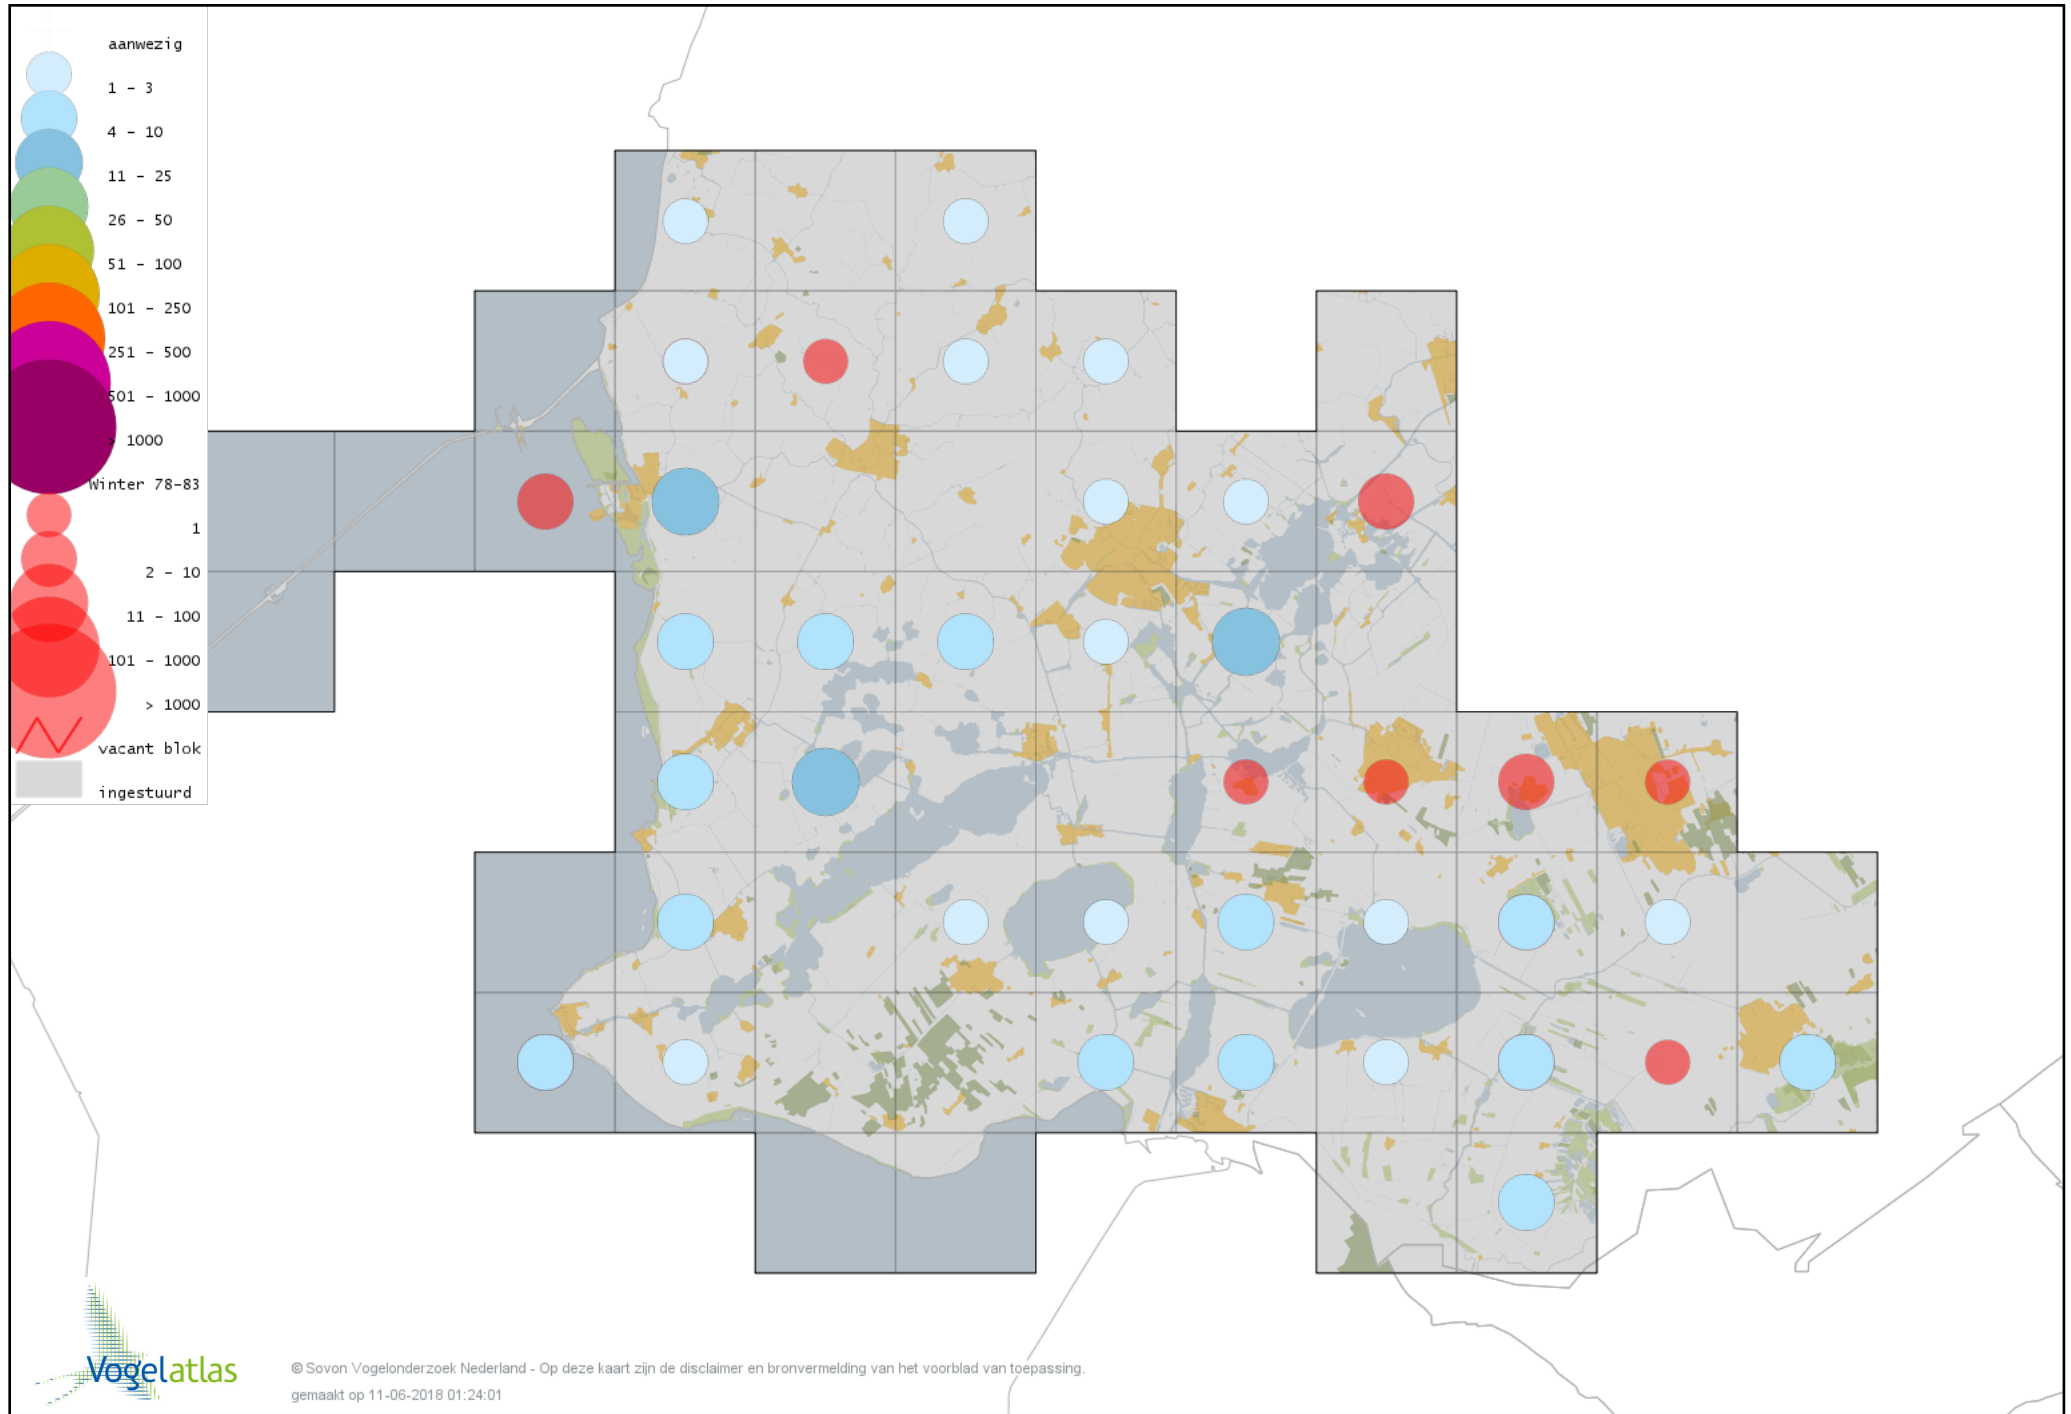

Voorlopige verspreidingskaart Buizerd winter

Voorlopige verspreidingskaart Ruigpootbuizerd winter

Voorlopige verspreidingskaart Torenvalk winter

Voorlopige verspreidingskaart Smelleken winter

Voorlopige verspreidingskaart Slechtvalk winter

Voorlopige verspreidingskaart Waterral winter

Voorlopige verspreidingskaart Waterhoen winter

Voorlopige verspreidingskaart Meerkoet winter

Voorlopige verspreidingskaart Kraanvogel winter

Voorlopige verspreidingskaart Scholekster winter