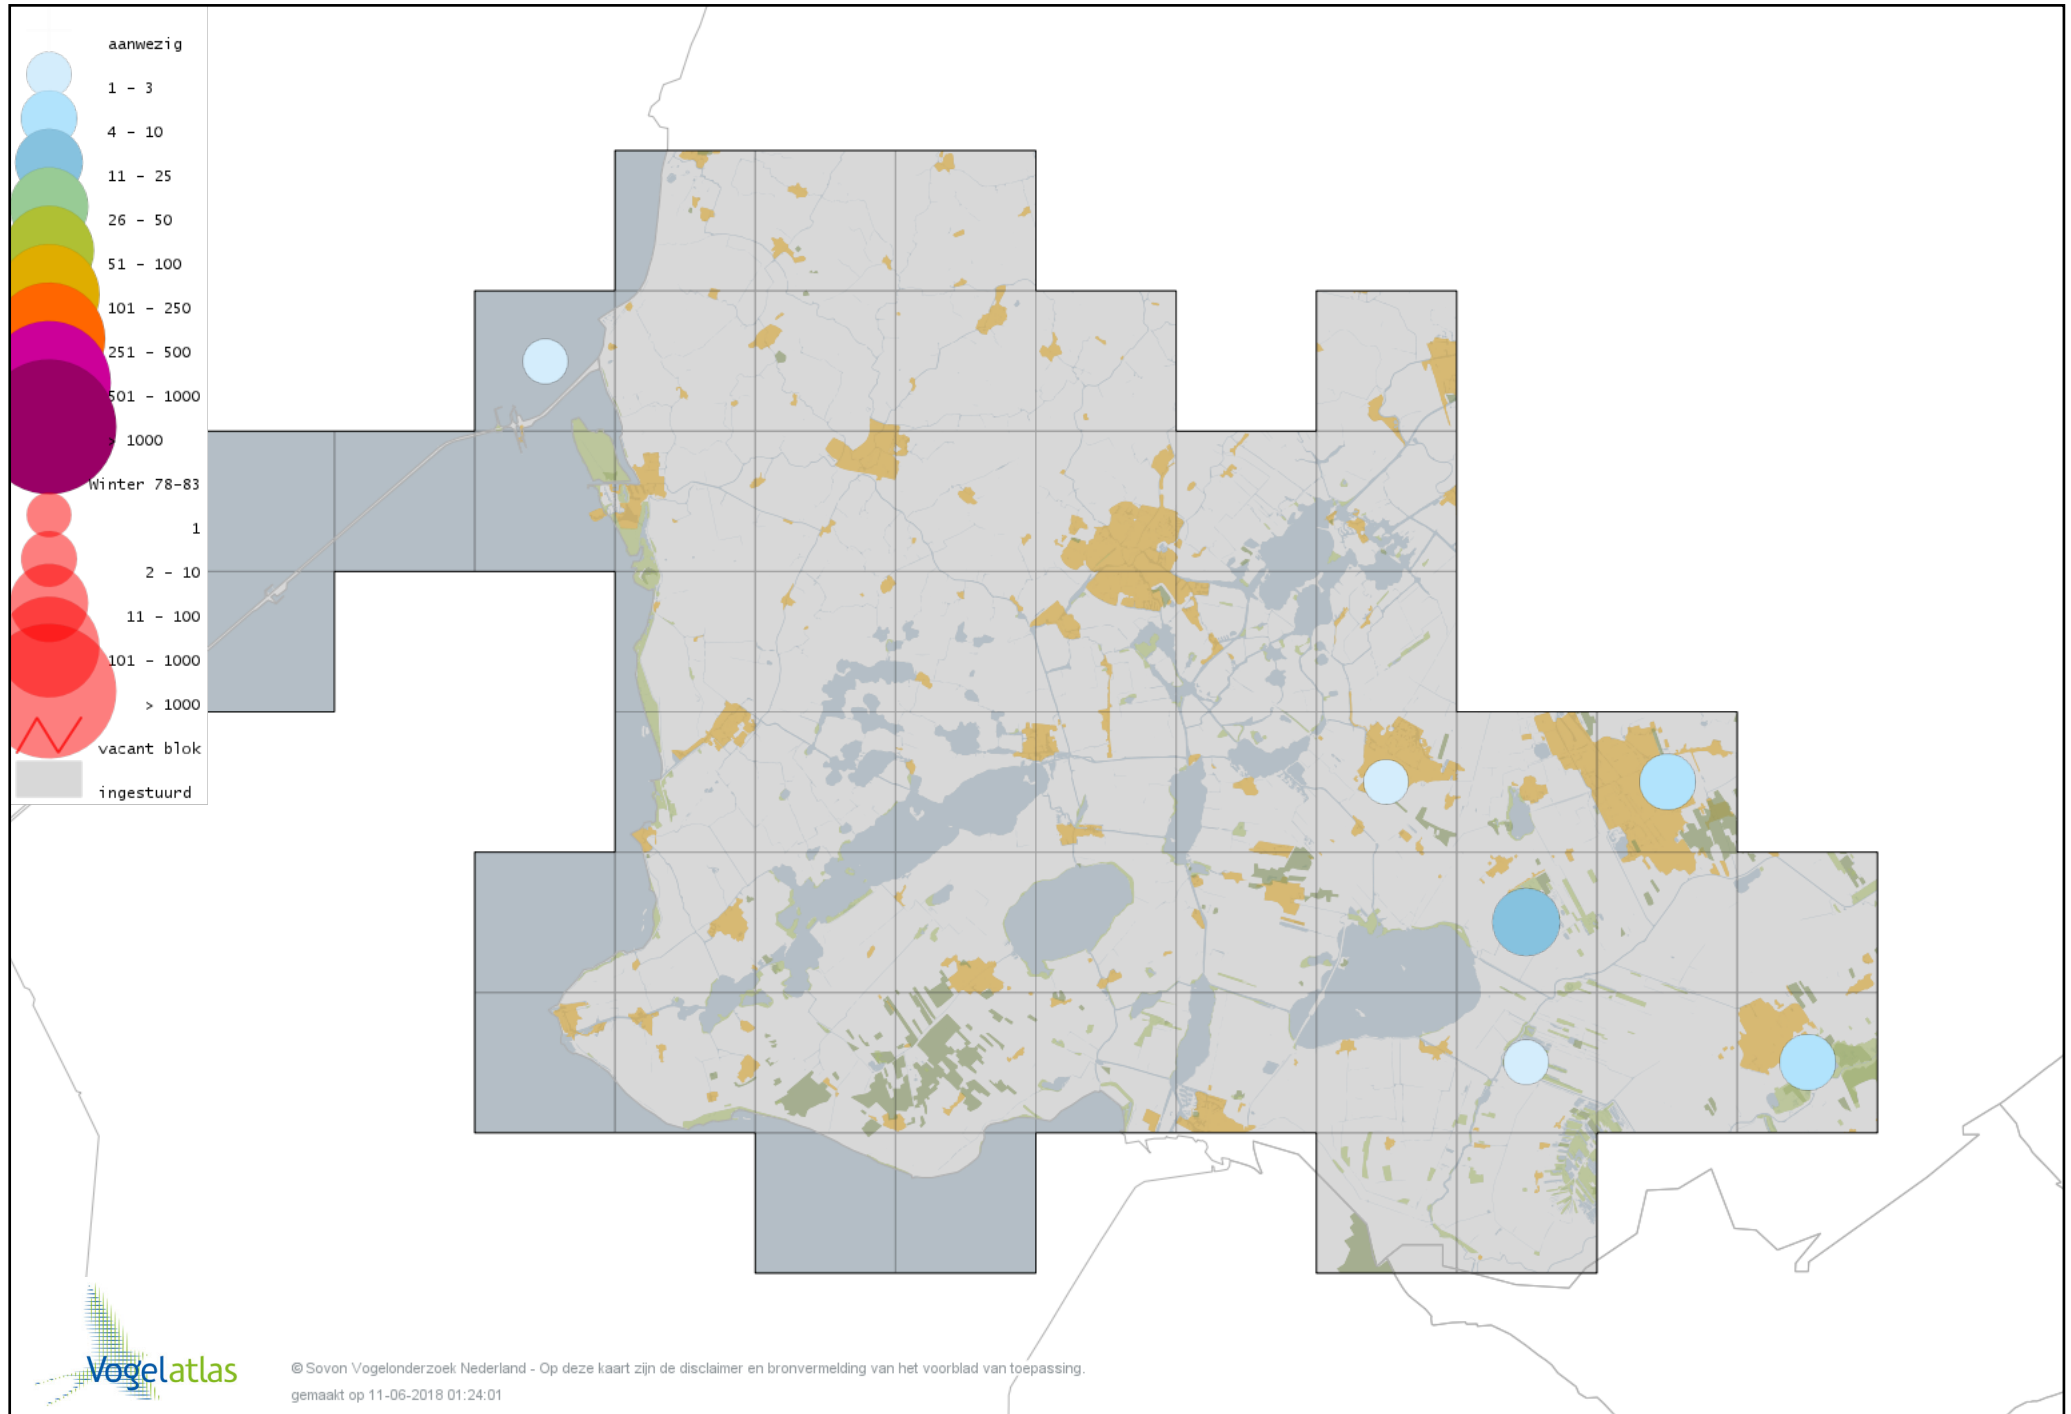

Voorlopige verspreidingskaart Kleine Barmsijs winter