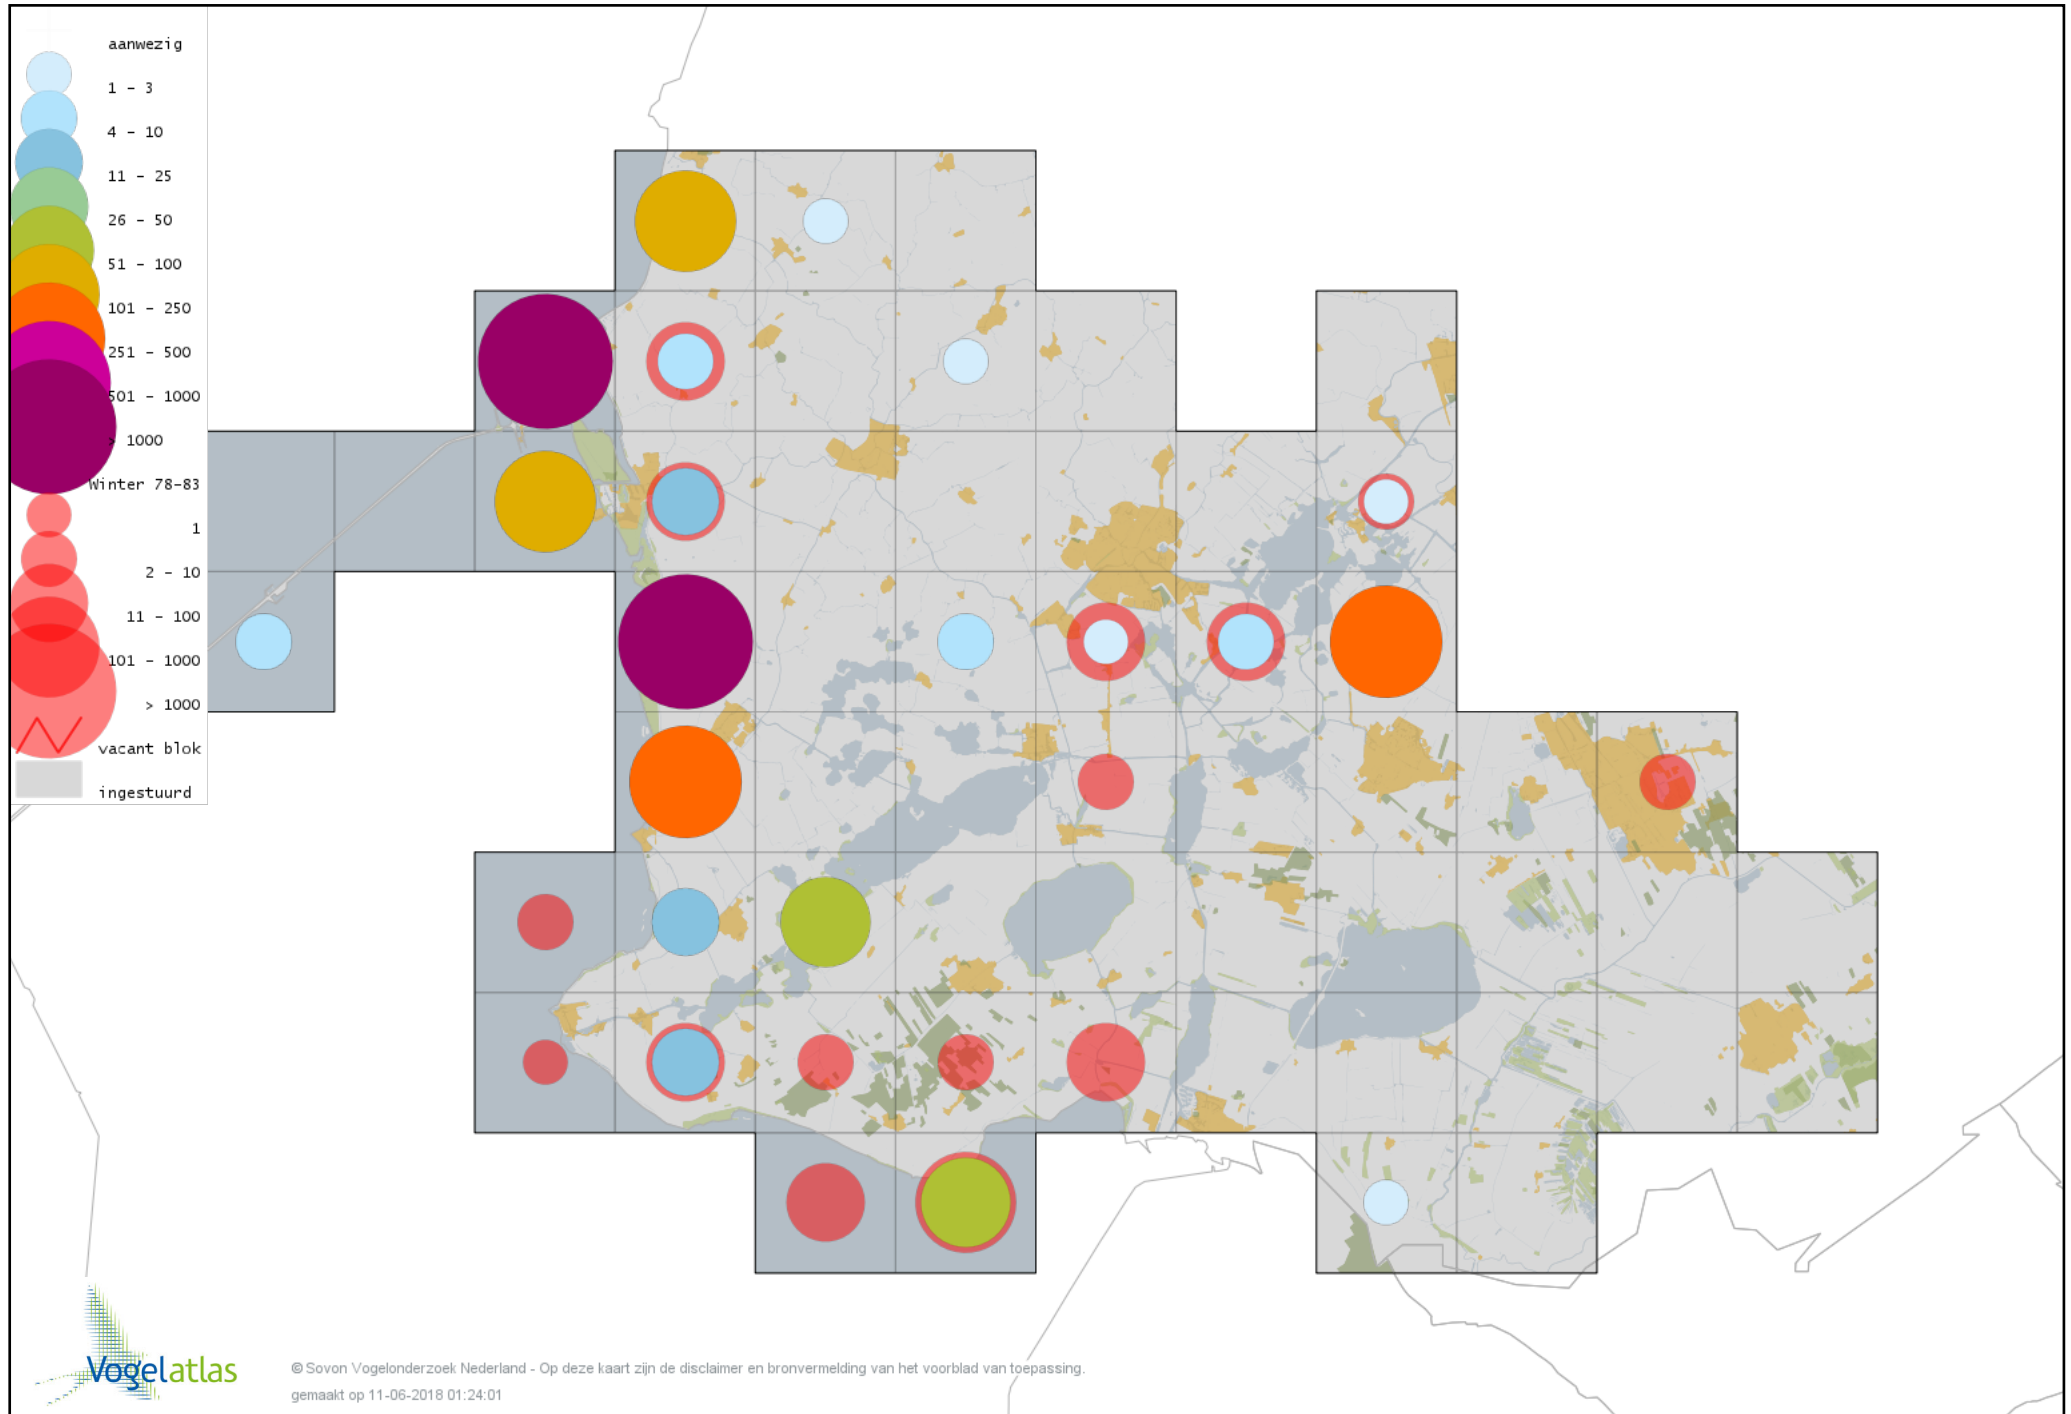

Voorlopige verspreidingskaart Waterral winter

Voorlopige verspreidingskaart Waterhoen winter

Voorlopige verspreidingskaart Meerkoet winter

Voorlopige verspreidingskaart Kraanvogel winter

Voorlopige verspreidingskaart Scholekster winter

Voorlopige verspreidingskaart Kievit winter

Voorlopige verspreidingskaart Kanoet winter

Voorlopige verspreidingskaart Drieteenstrandloper winter

Voorlopige verspreidingskaart Paarse Strandloper winter

Voorlopige verspreidingskaart Bonte Strandloper winter

Voorlopige verspreidingskaart Kemphaan winter

Voorlopige verspreidingskaart Bokje winter

Voorlopige verspreidingskaart Watersnip winter

Voorlopige verspreidingskaart Grote Grijze Snip winter

Voorlopige verspreidingskaart Houtsnip winter