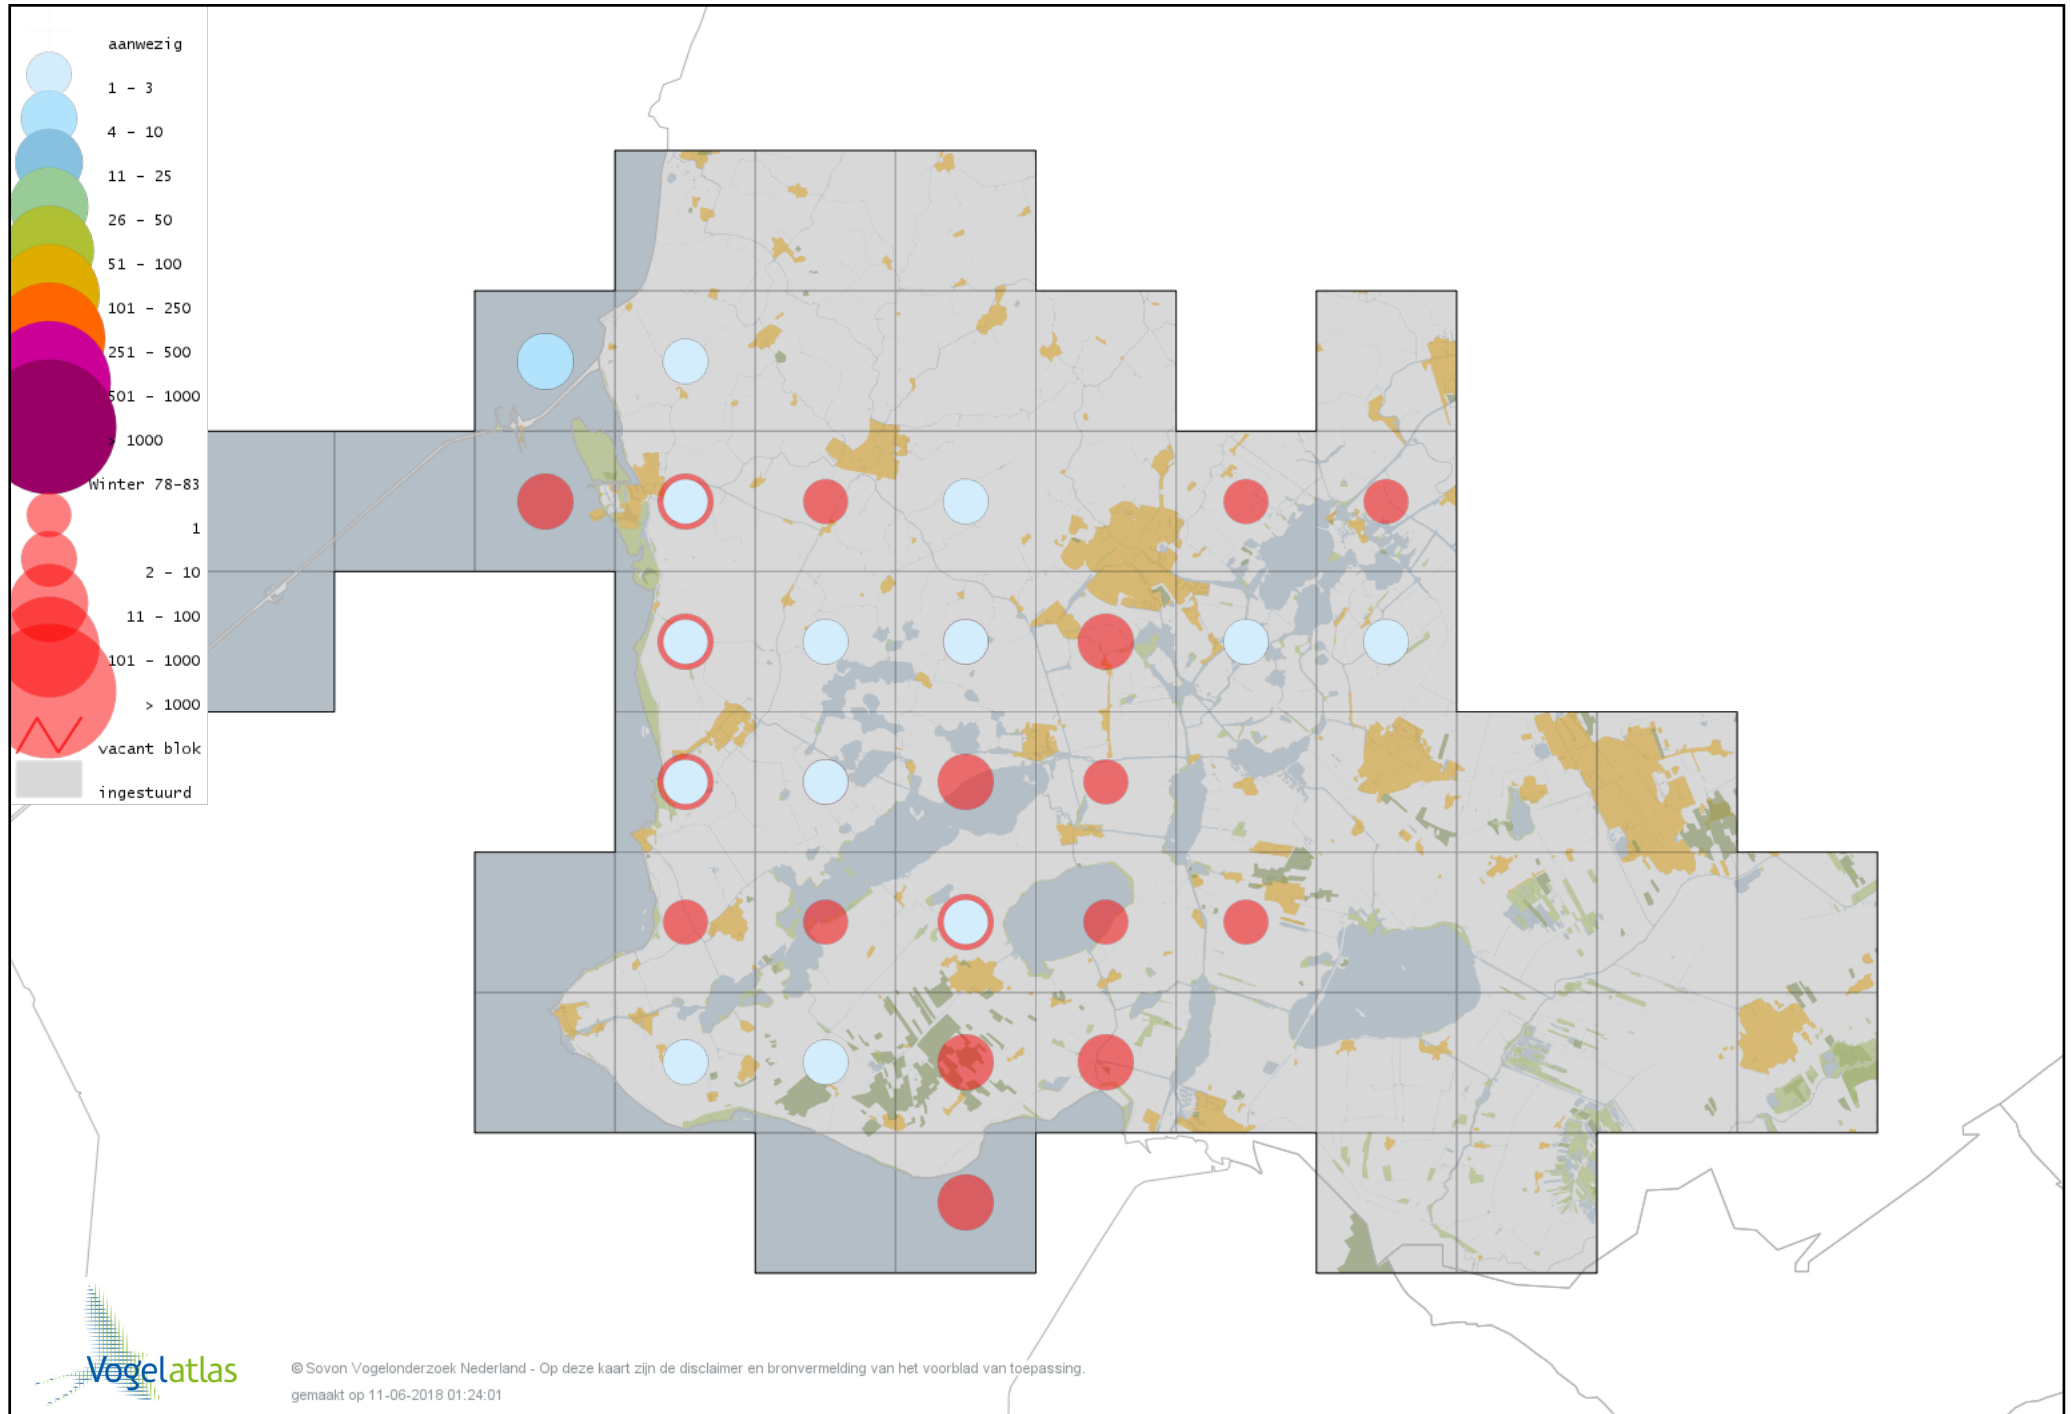

Voorlopige verspreidingskaart Brandgans x Canadese Gans winter

Voorlopige verspreidingskaart hybride Brandgans x Dwerggans winter

Voorlopige verspreidingskaart Brandgans x Sneeuwgans winter

Voorlopige verspreidingskaart Roodhalsgans winter

Voorlopige verspreidingskaart Casarca winter

Voorlopige verspreidingskaart Bergeend winter

Voorlopige verspreidingskaart Krooneend winter

Voorlopige verspreidingskaart Tafeleend winter

Voorlopige verspreidingskaart Kuifeend winter