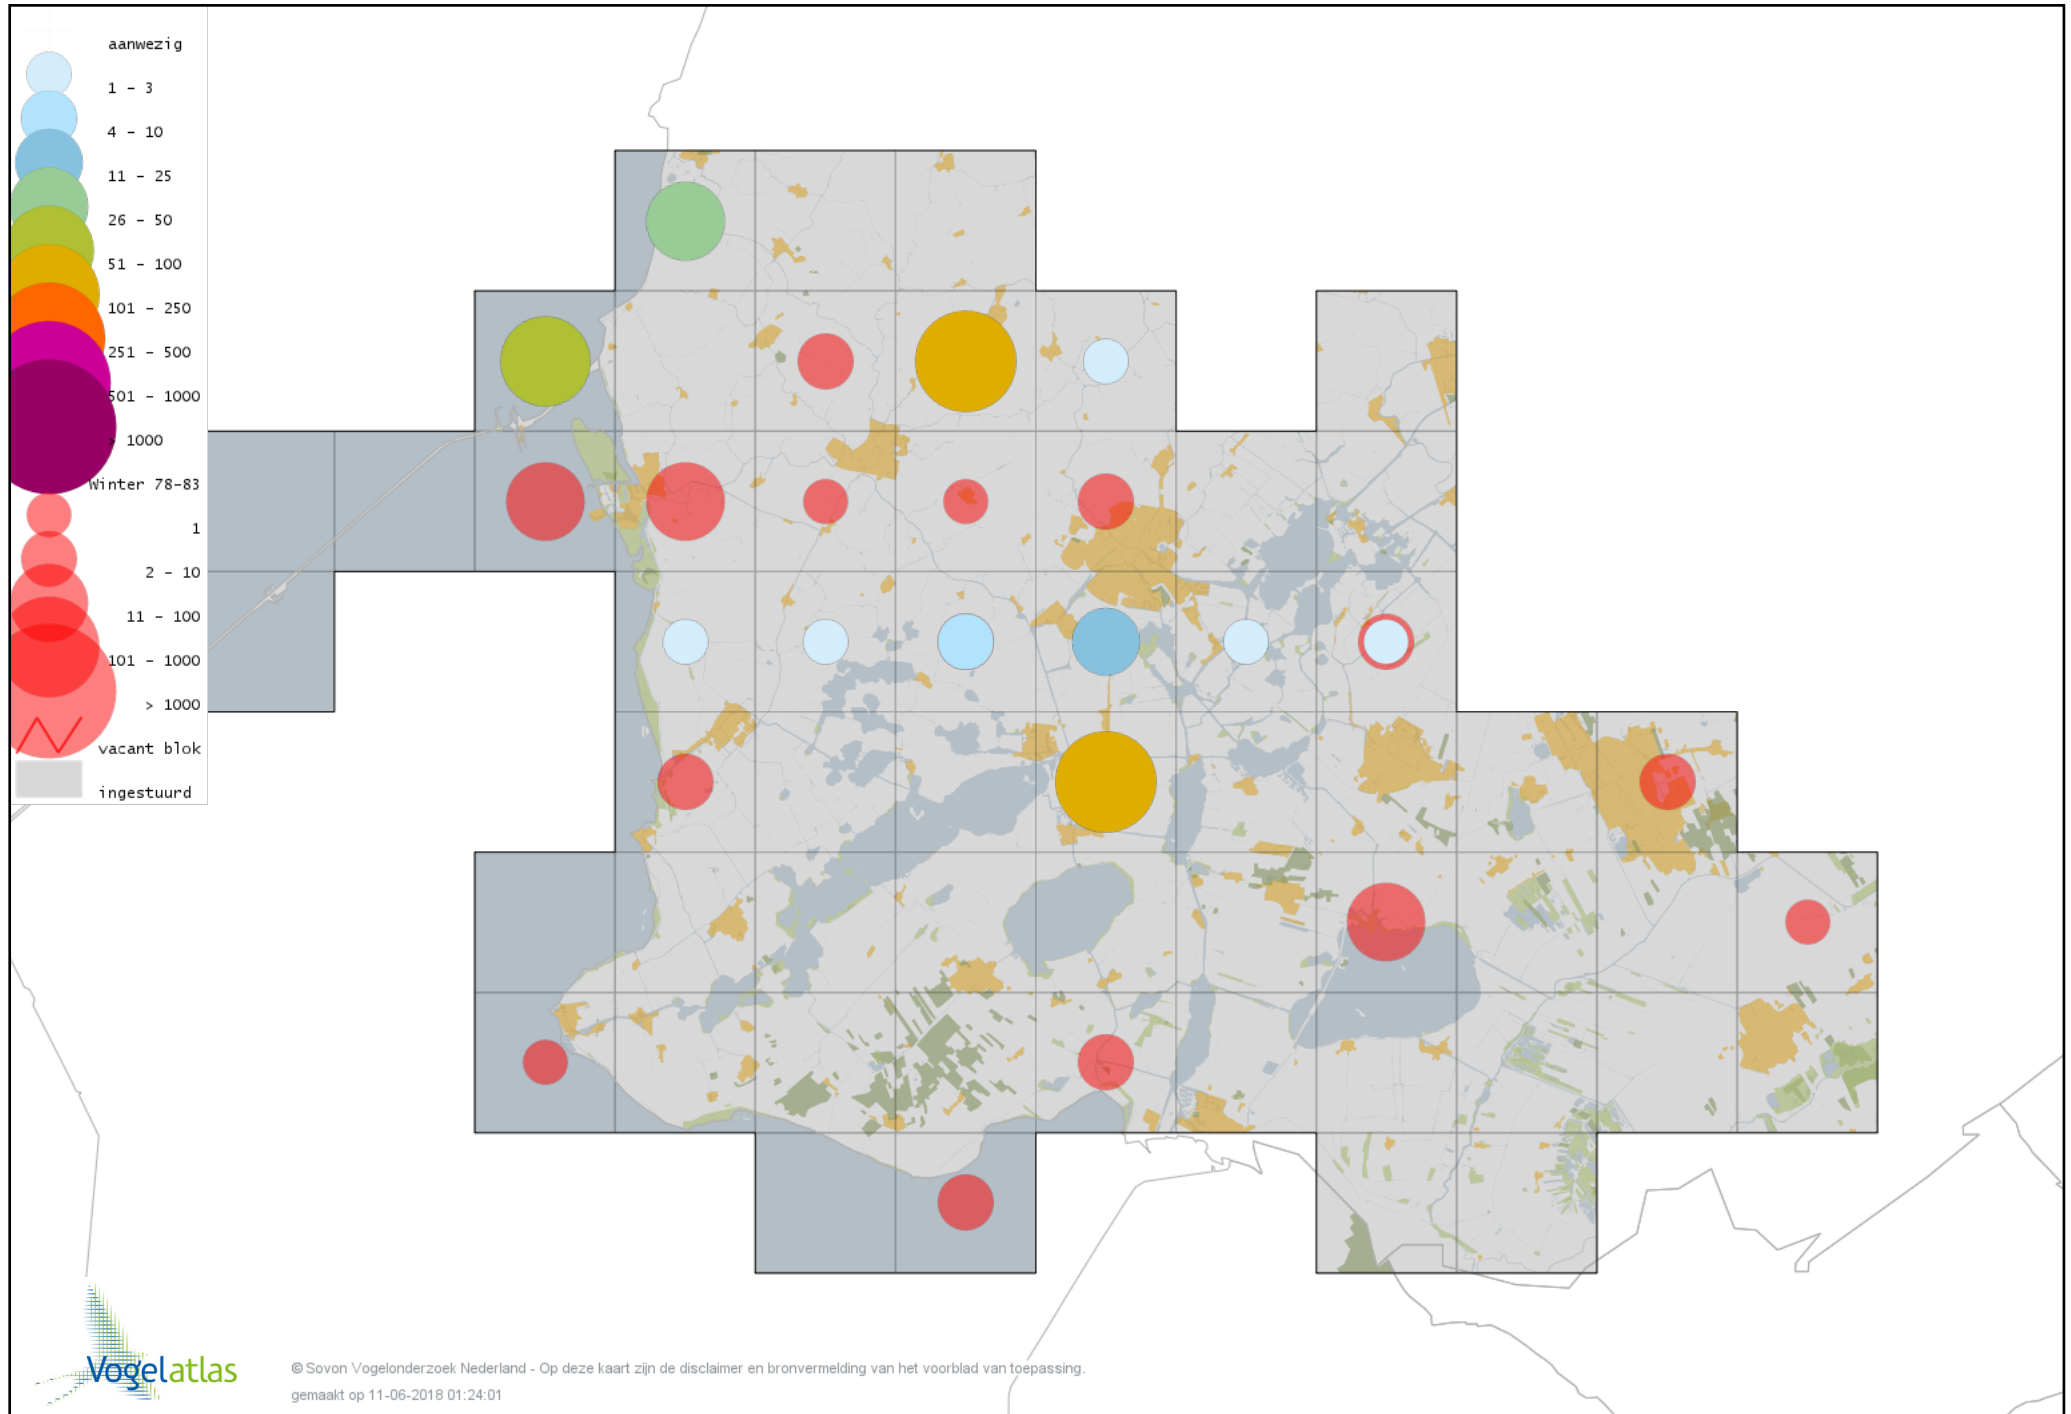

Voorlopige verspreidingskaart Kievit winter

Voorlopige verspreidingskaart Kanoet winter

Voorlopige verspreidingskaart Drieteenstrandloper winter

Voorlopige verspreidingskaart Paarse Strandloper winter

Voorlopige verspreidingskaart Bonte Strandloper winter

Voorlopige verspreidingskaart Kemphaan winter

Voorlopige verspreidingskaart Bokje winter

Voorlopige verspreidingskaart Watersnip winter

Voorlopige verspreidingskaart Grote Grijze Snip winter

Voorlopige verspreidingskaart Houtsnip winter

Voorlopige verspreidingskaart Grutto winter

Voorlopige verspreidingskaart IJslandse Grutto winter

Voorlopige verspreidingskaart Rosse Grutto winter

Voorlopige verspreidingskaart Wulp winter

Voorlopige verspreidingskaart Oeverloper winter