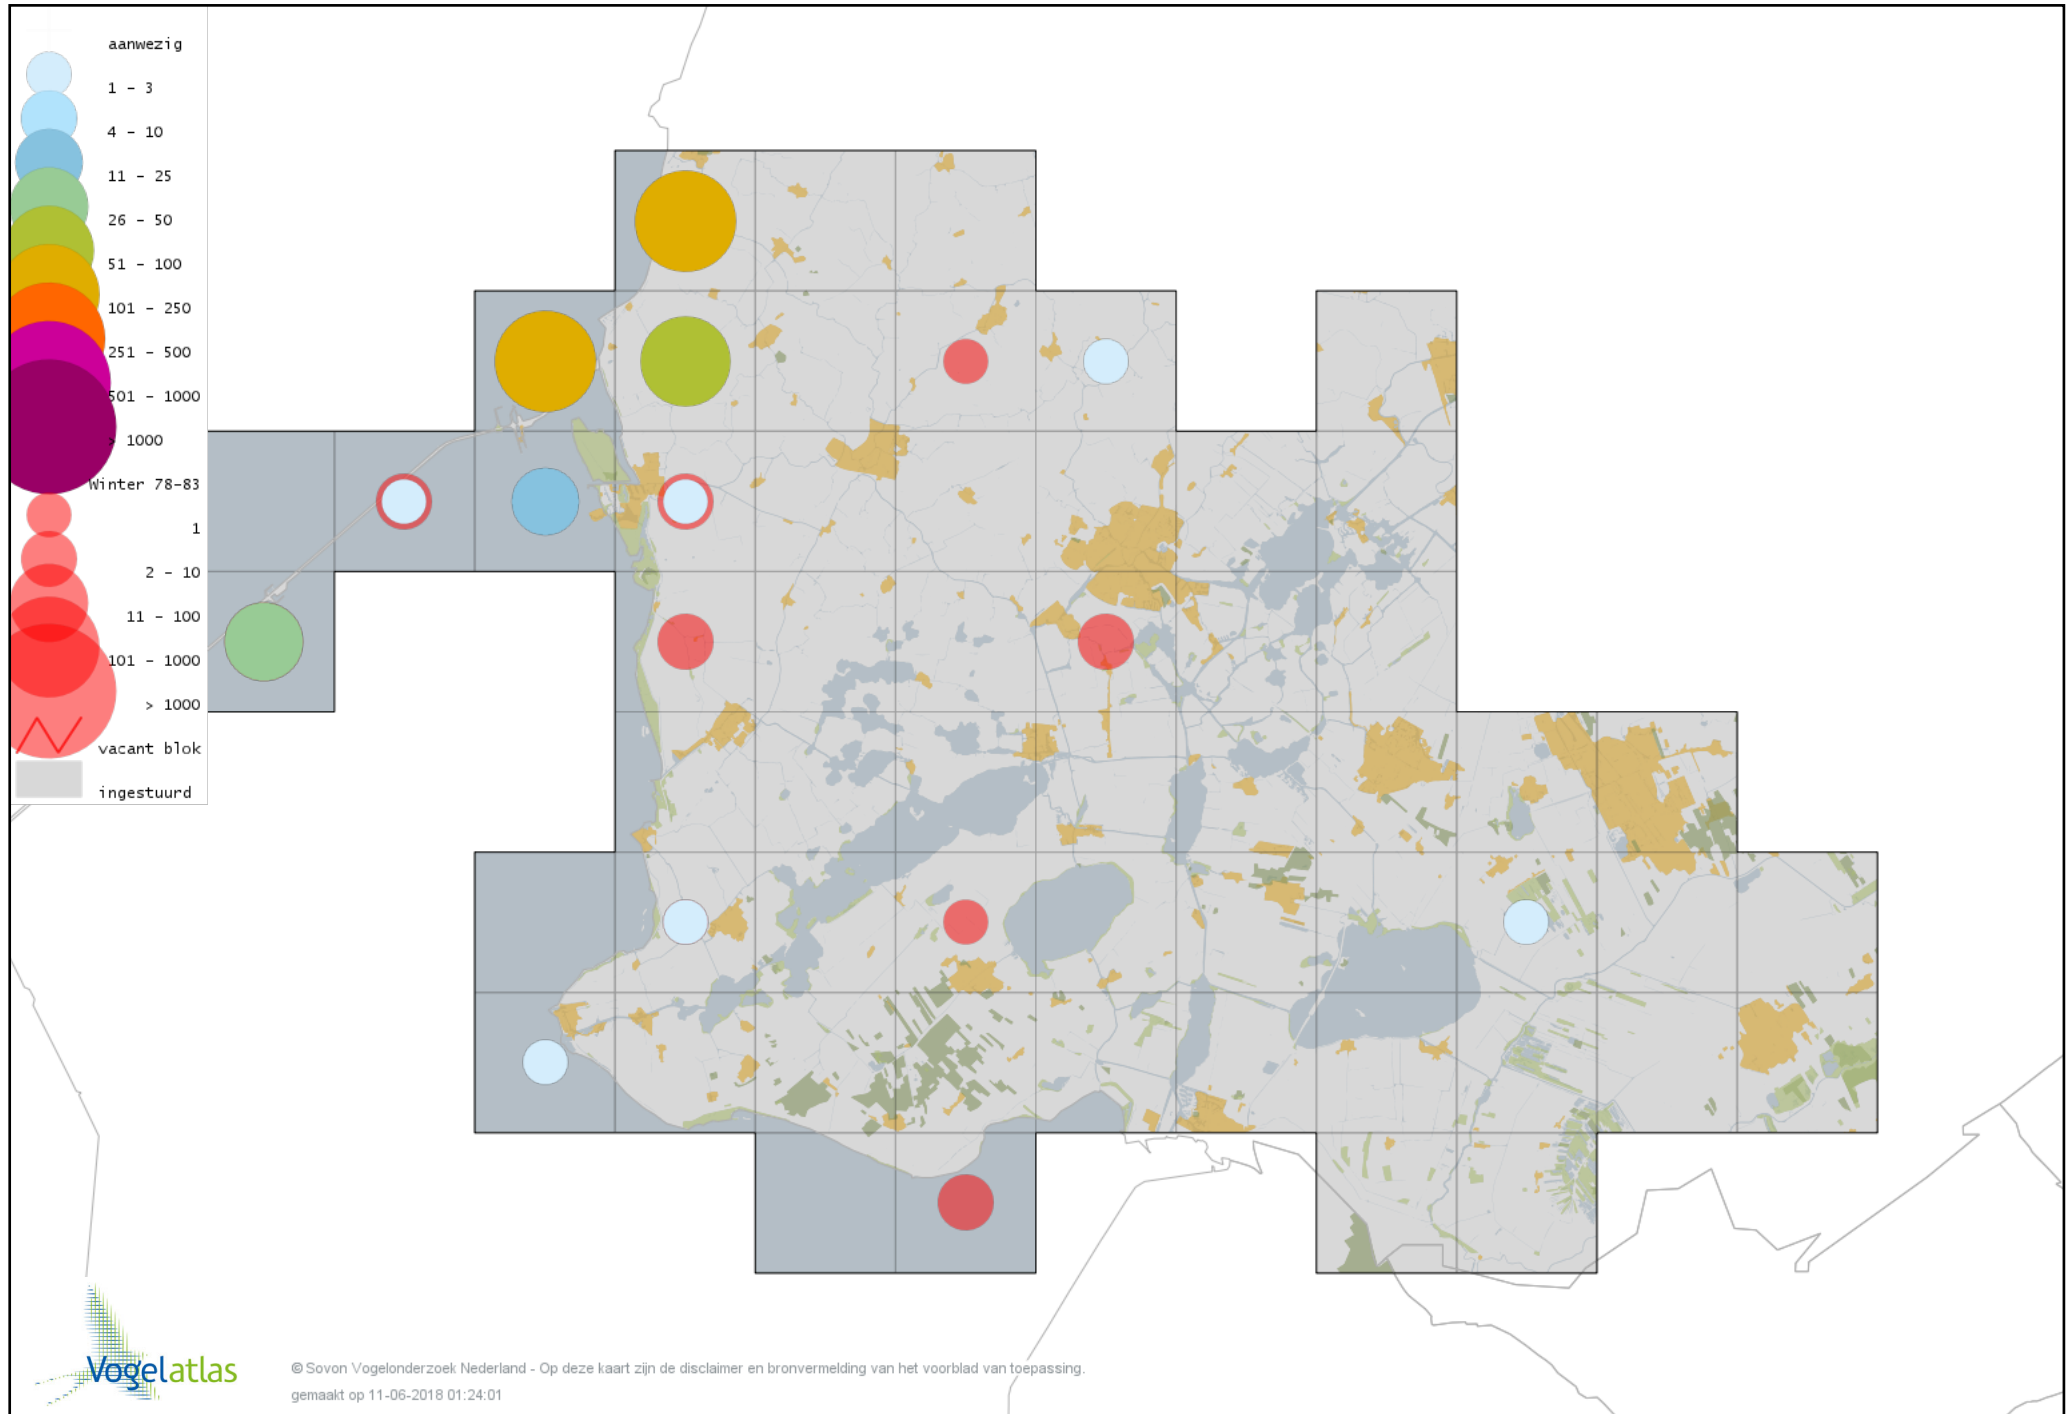

Voorlopige verspreidingskaart Grutto winter

Voorlopige verspreidingskaart IJslandse Grutto winter

Voorlopige verspreidingskaart Rosse Grutto winter

Voorlopige verspreidingskaart Wulp winter

Voorlopige verspreidingskaart Oeverloper winter

Voorlopige verspreidingskaart Witgat winter

Voorlopige verspreidingskaart Zwarte Ruiter winter

Voorlopige verspreidingskaart Groenpootruiter winter

Voorlopige verspreidingskaart Tureluur winter

Voorlopige verspreidingskaart Steenloper winter