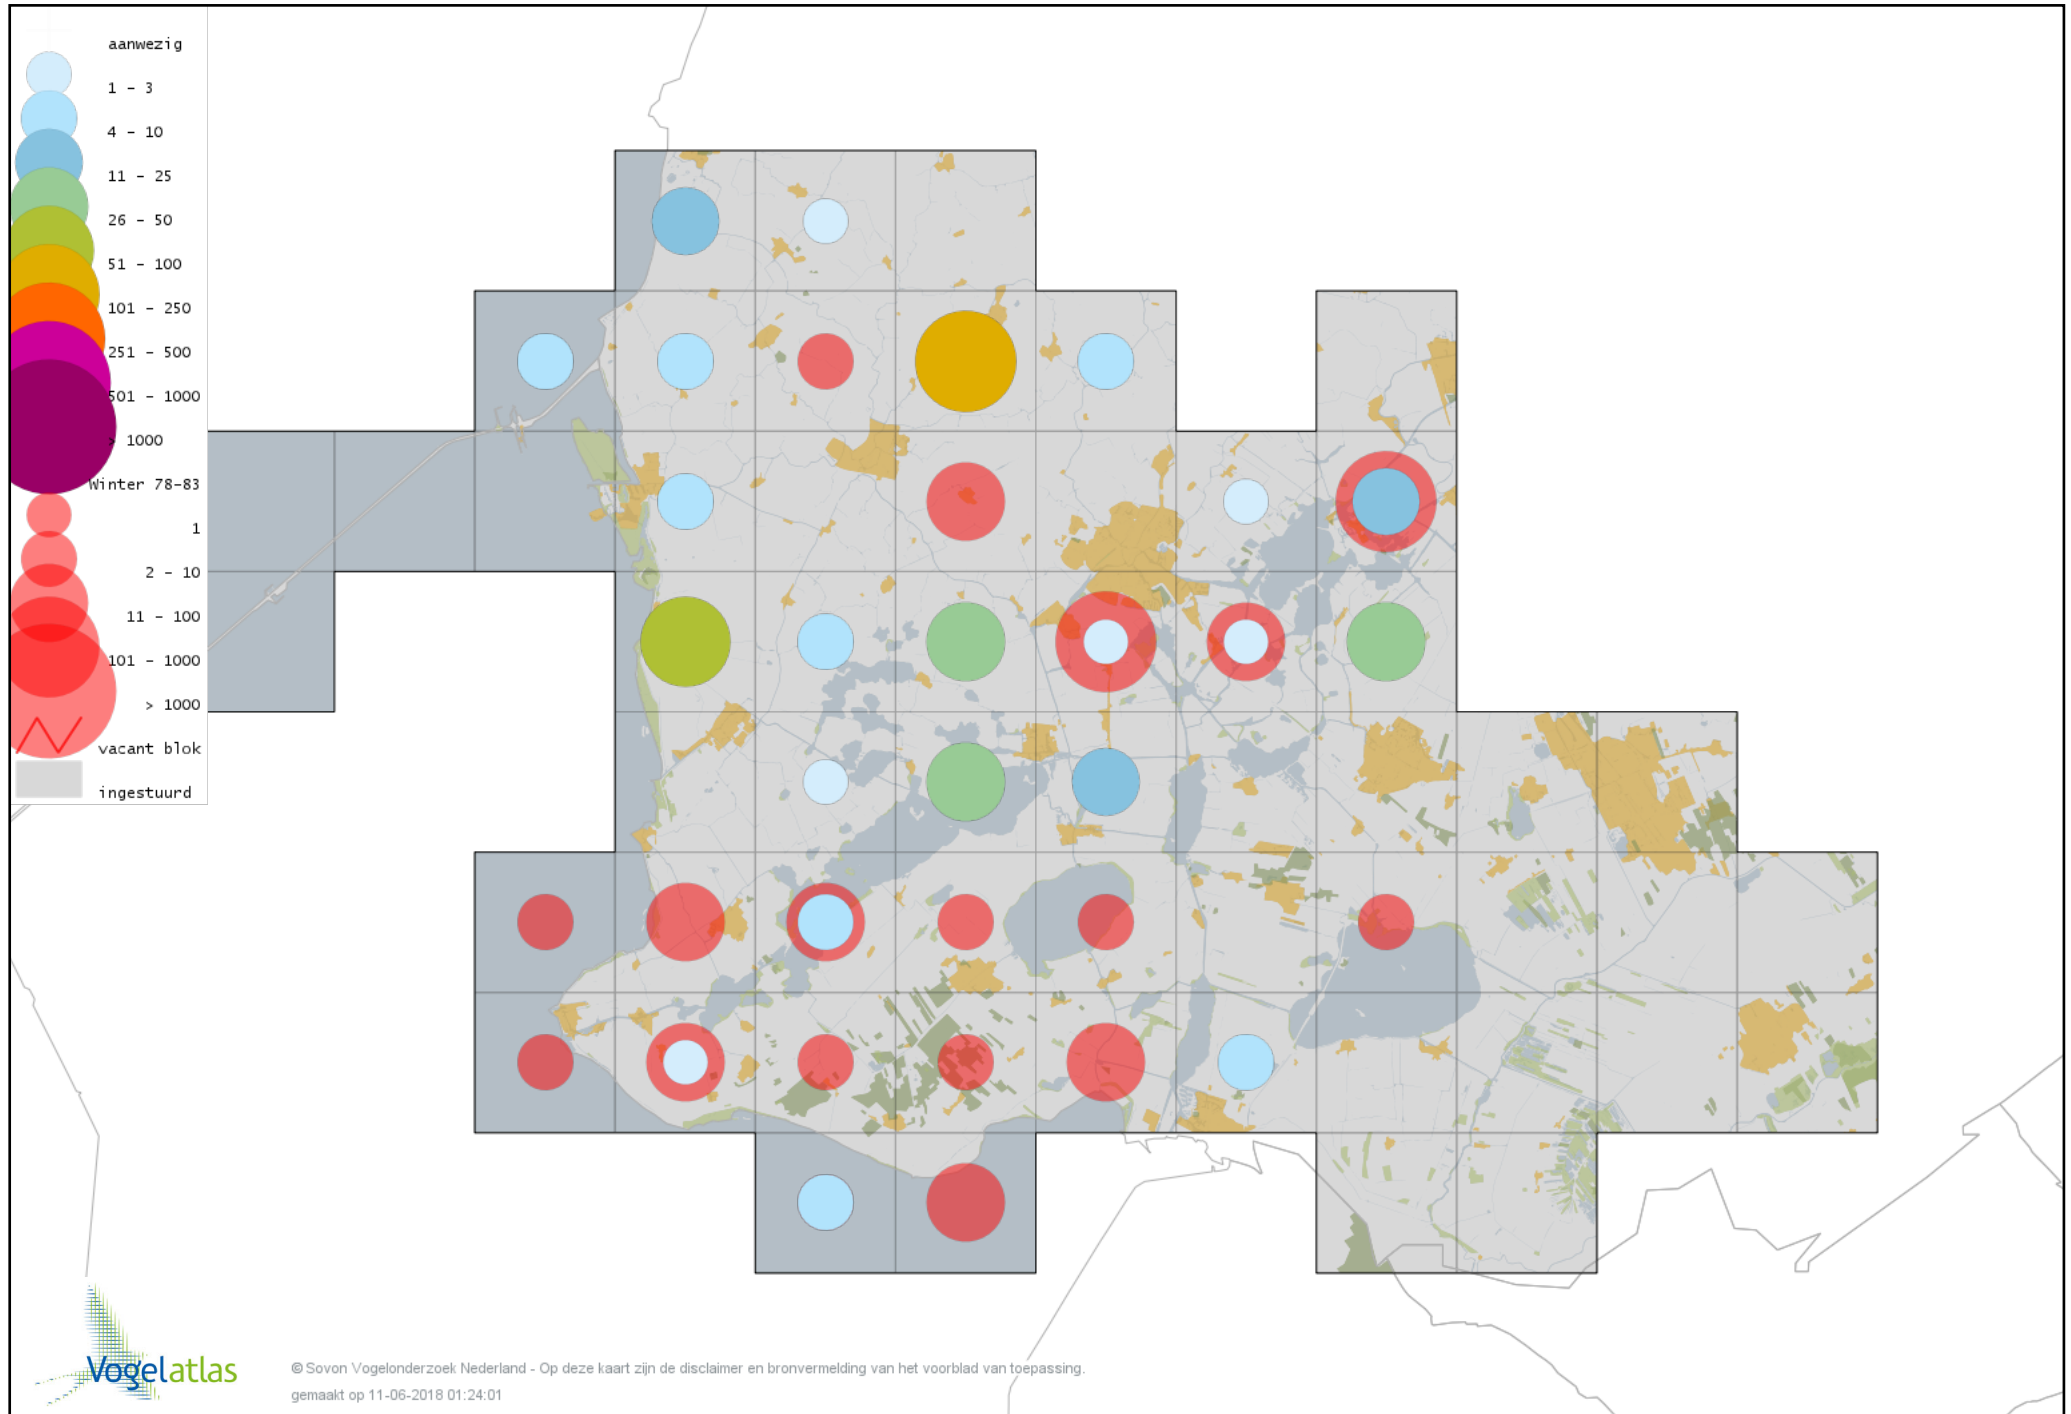

Voorlopige verspreidingskaart Waterral winter

Voorlopige verspreidingskaart Waterhoen winter

Voorlopige verspreidingskaart Meerkoet winter

Voorlopige verspreidingskaart Kraanvogel winter

Voorlopige verspreidingskaart Scholekster winter

Voorlopige verspreidingskaart Kievit winter

Voorlopige verspreidingskaart Kanoet winter

Voorlopige verspreidingskaart Drieteenstrandloper winter

Voorlopige verspreidingskaart Paarse Strandloper winter

Voorlopige verspreidingskaart Bonte Strandloper winter

Voorlopige verspreidingskaart Kemphaan winter

Voorlopige verspreidingskaart Bokje winter

Voorlopige verspreidingskaart Watersnip winter

Voorlopige verspreidingskaart Grote Grijze Snip winter

Voorlopige verspreidingskaart Houtsnip winter