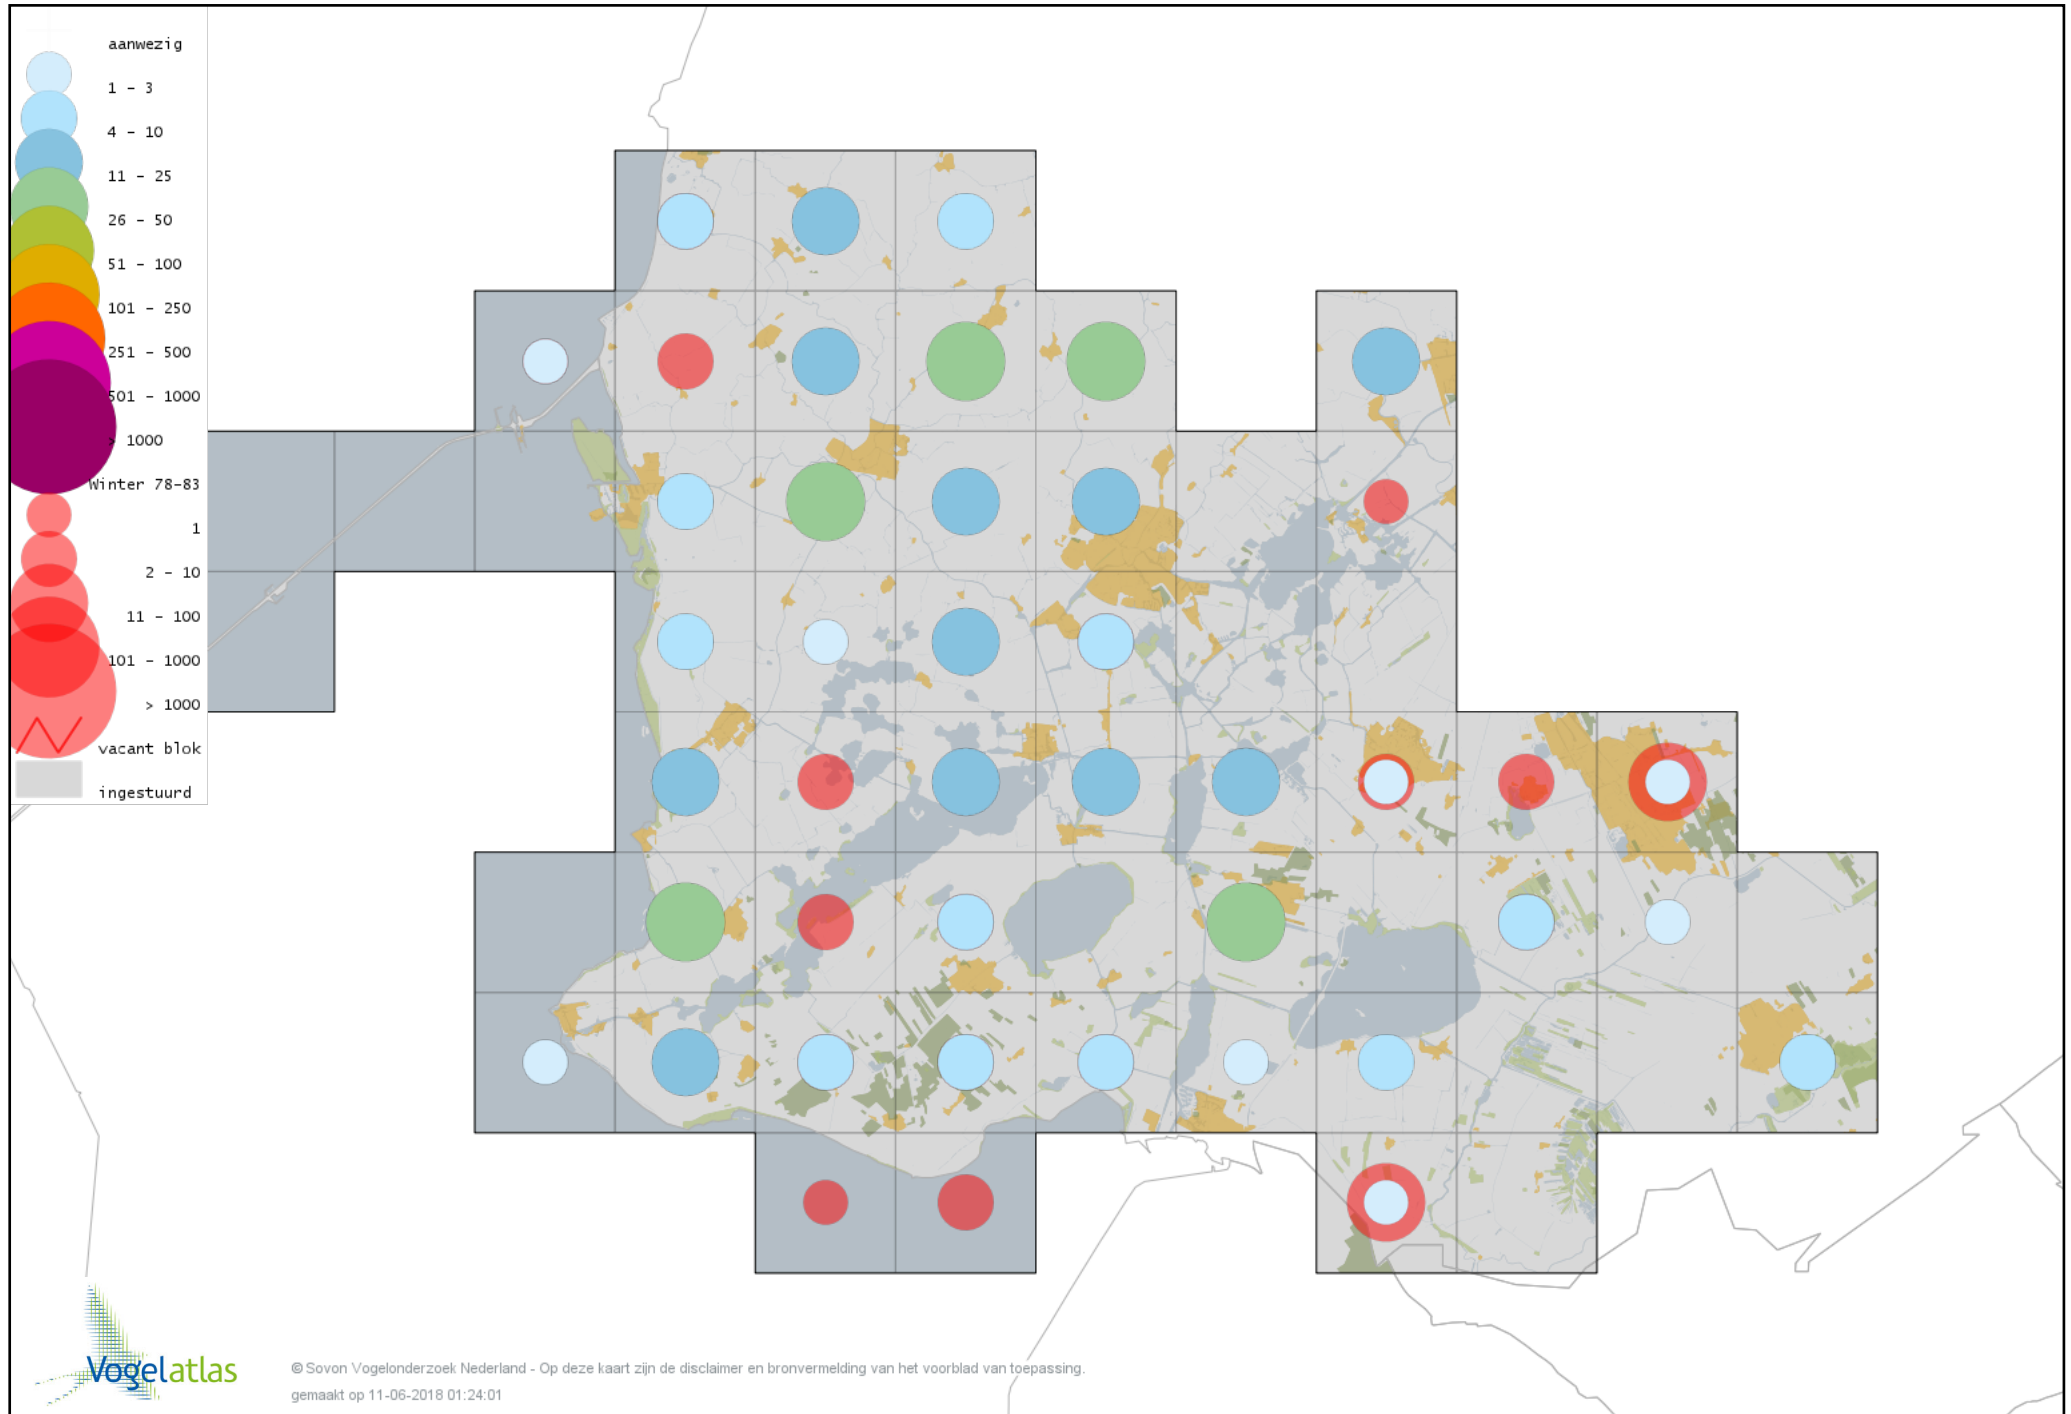

Voorlopige verspreidingskaart Ransuil winter