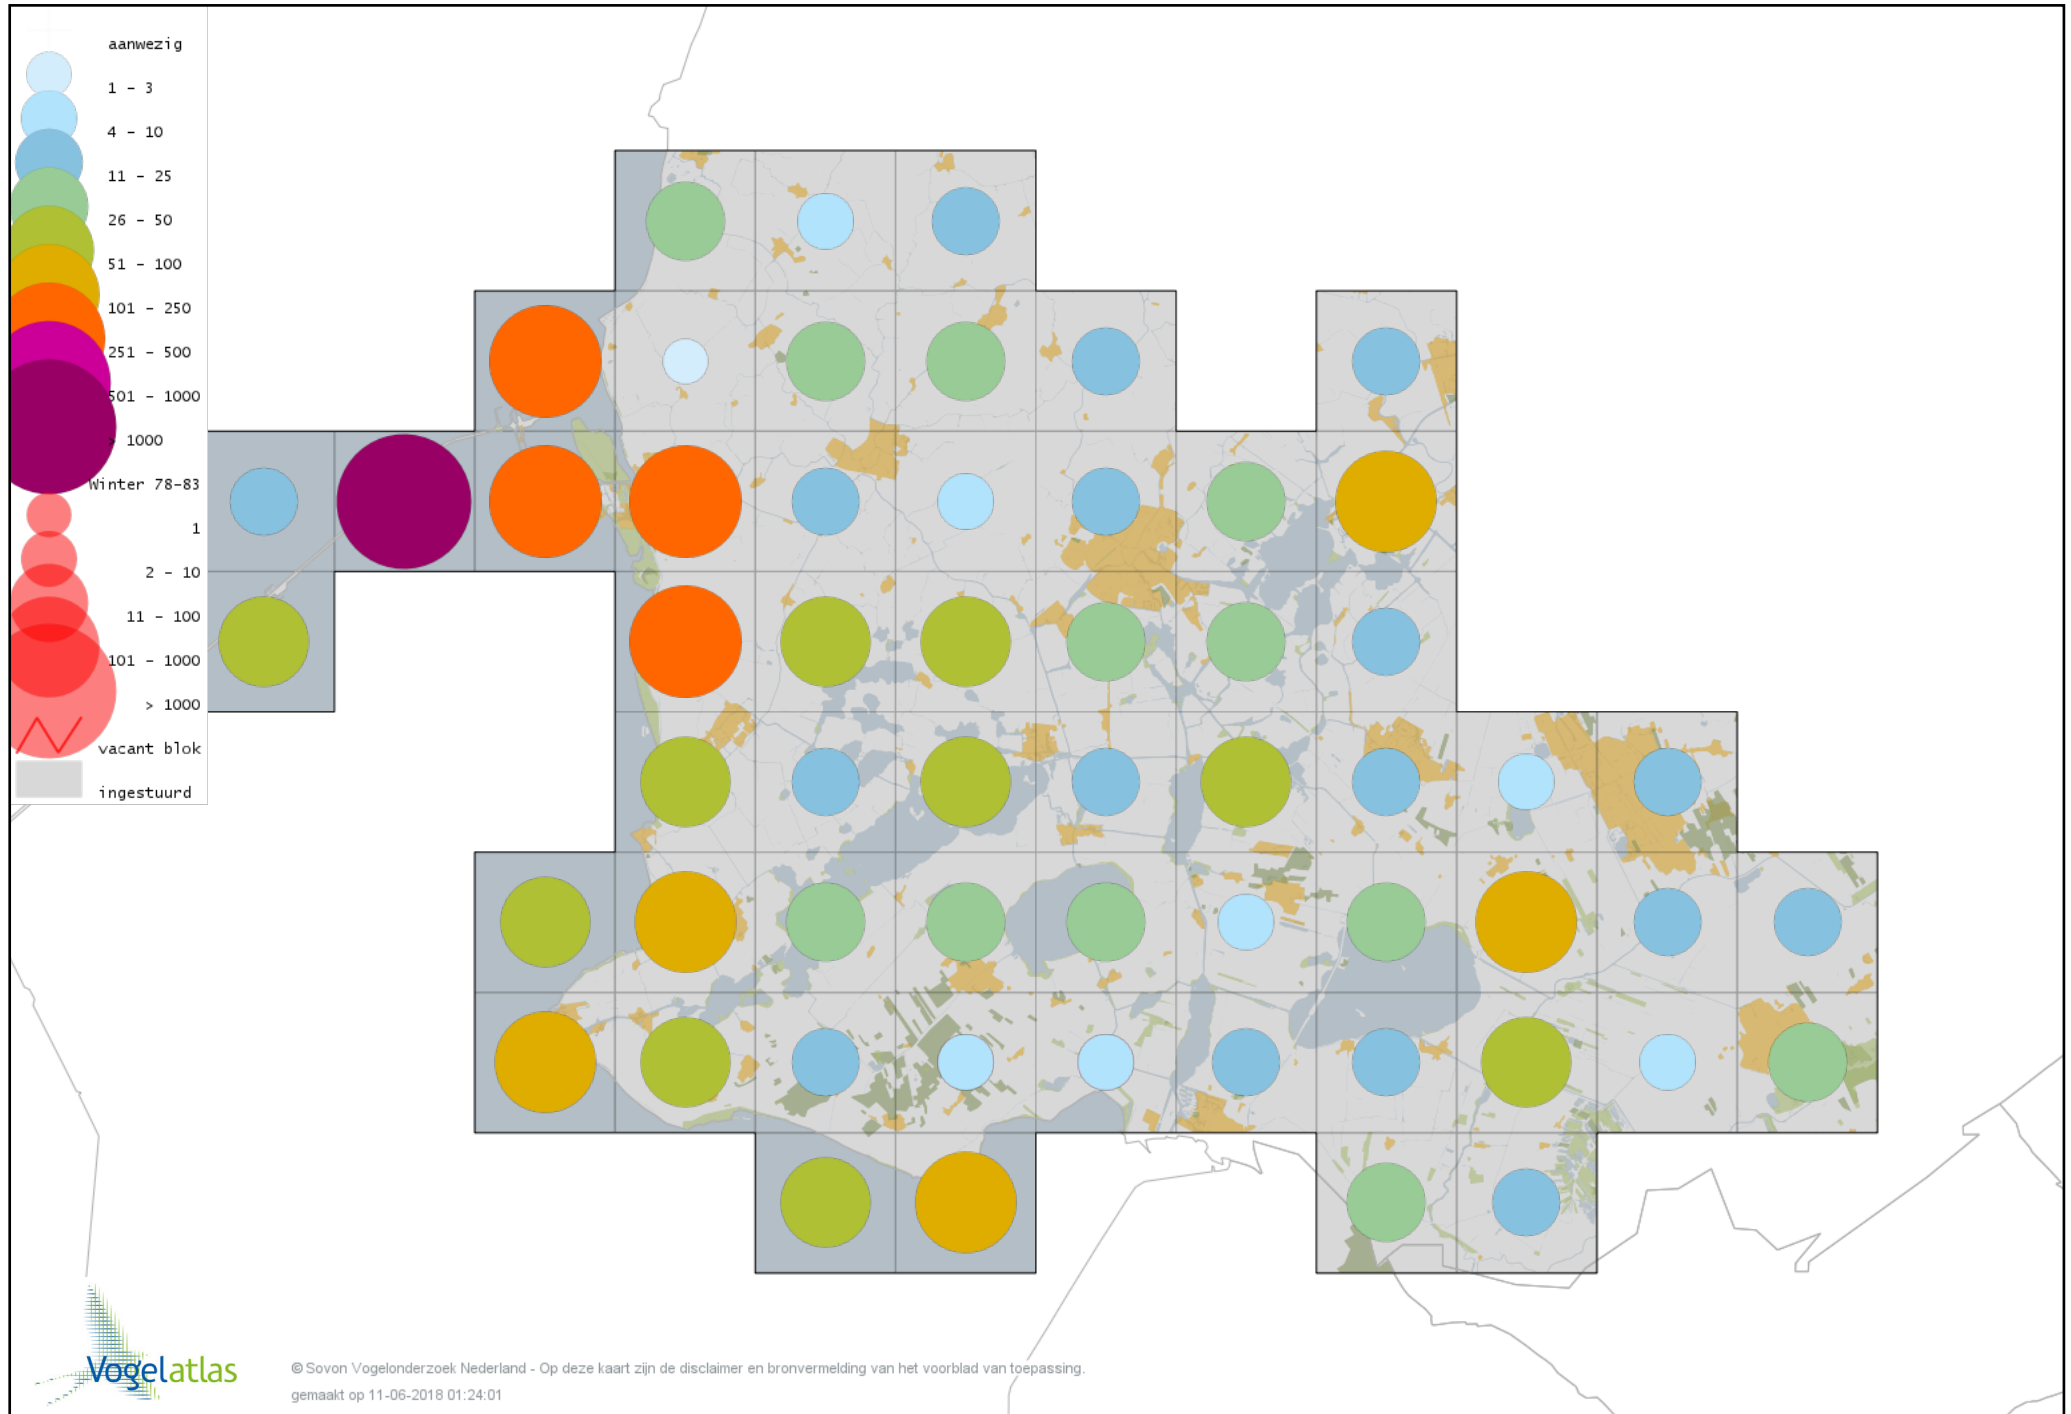

Voorlopige verspreidingskaart Fazant winter

Voorlopige verspreidingskaart Roodkeelduiker winter

Voorlopige verspreidingskaart Parelduiker winter

Voorlopige verspreidingskaart Jan-van-gent winter

Voorlopige verspreidingskaart Aalscholver winter

Voorlopige verspreidingskaart Kuifaalscholver winter

Voorlopige verspreidingskaart Roerdomp winter

Voorlopige verspreidingskaart Kleine Zilverreiger winter

Voorlopige verspreidingskaart Grote Zilverreiger winter