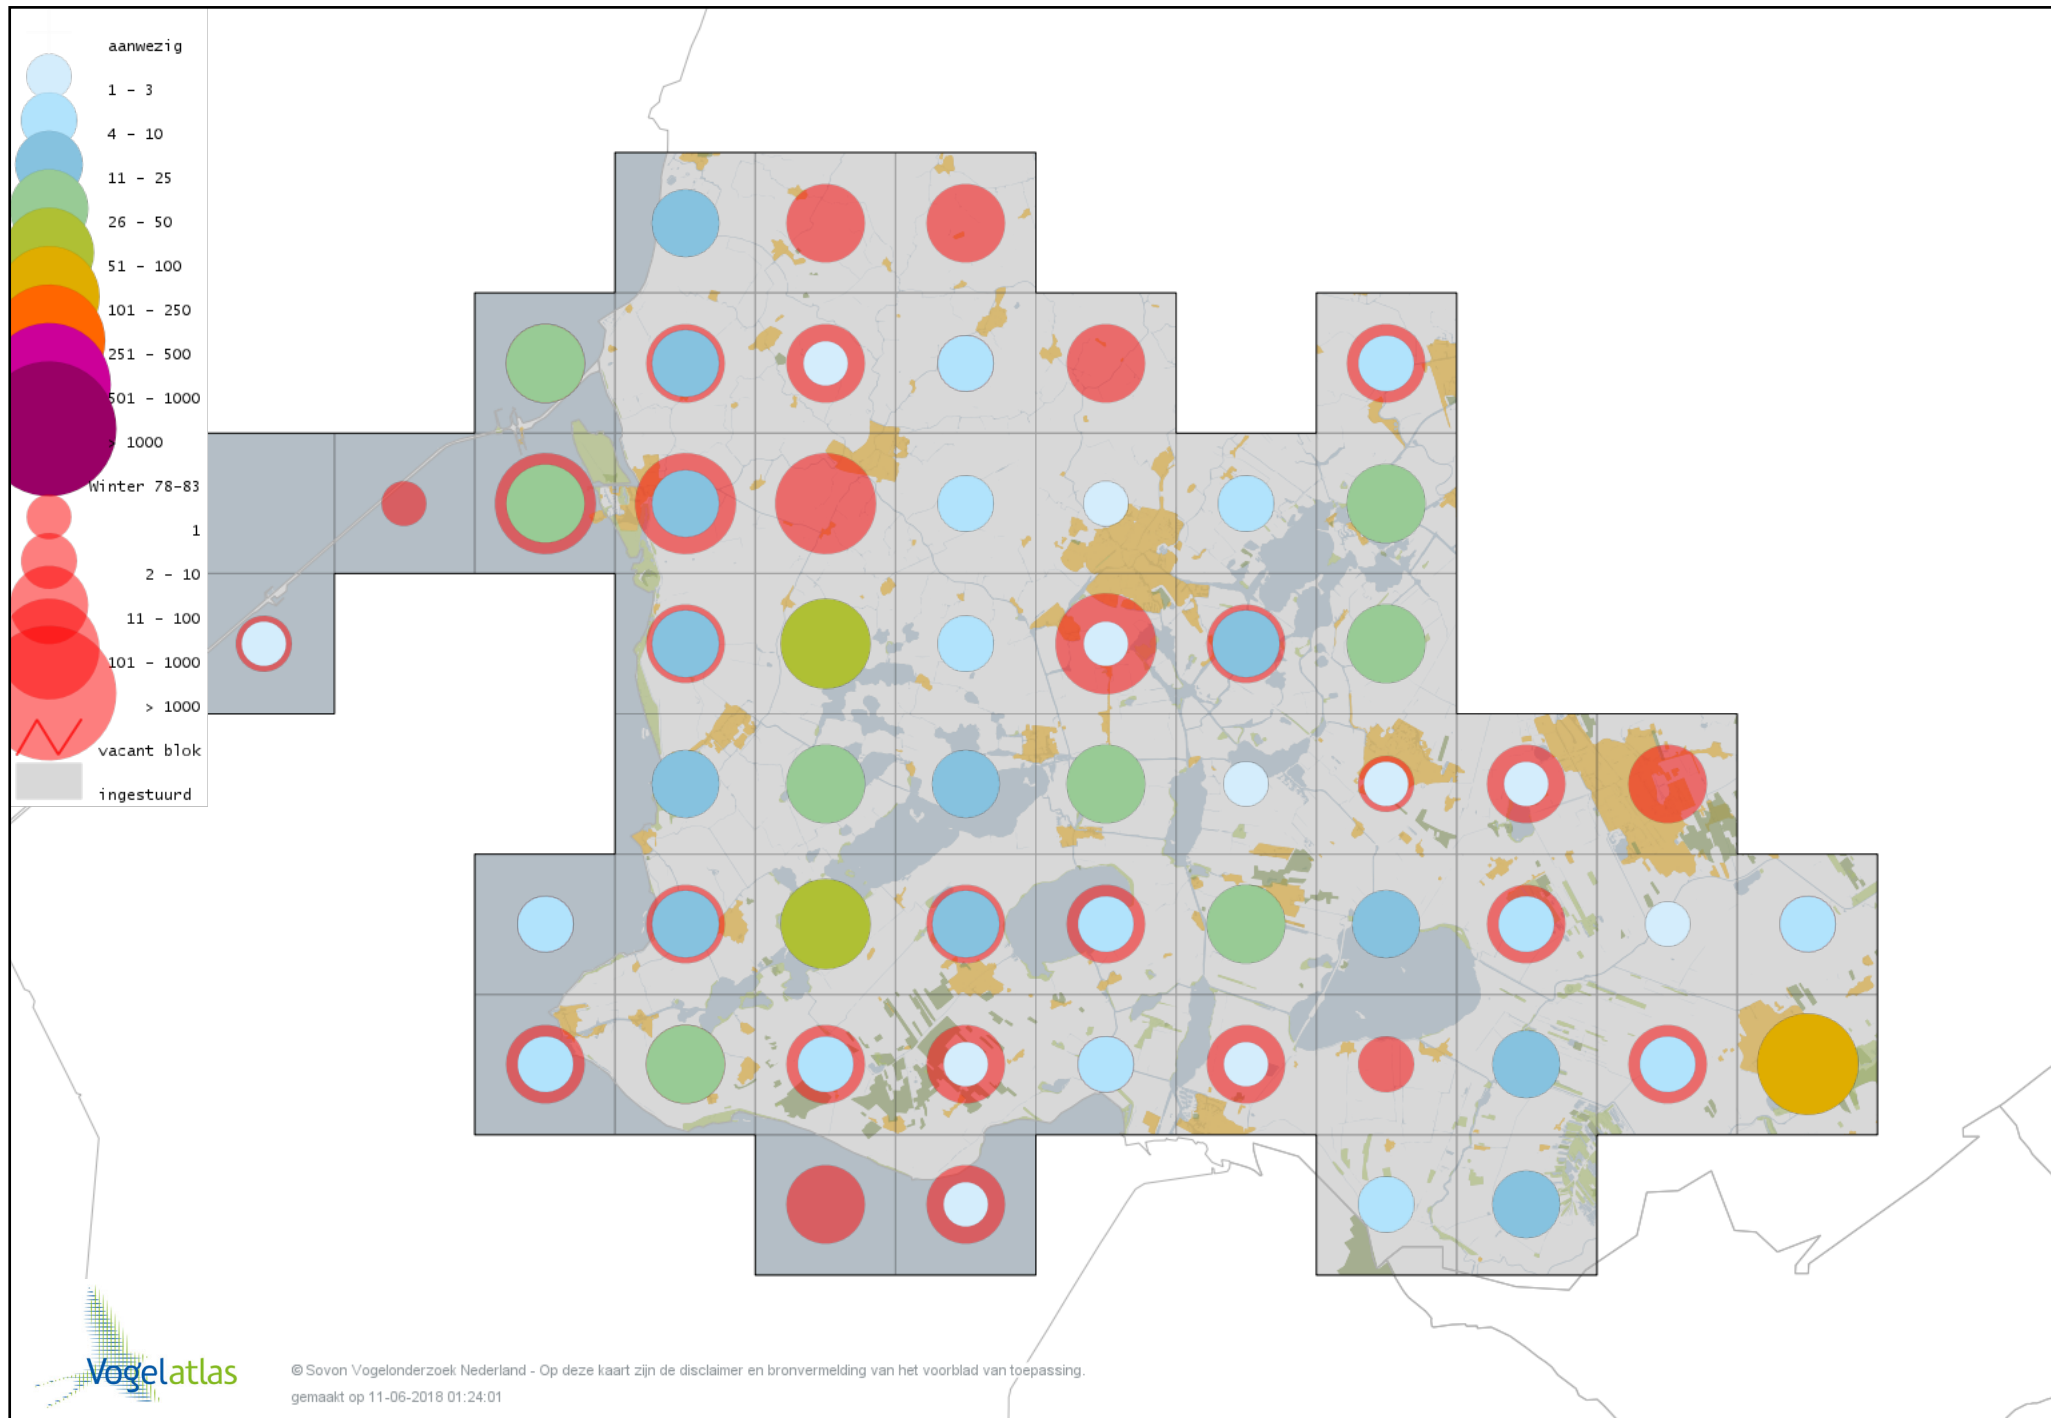

Voorlopige verspreidingskaart Waterral winter

Voorlopige verspreidingskaart Waterhoen winter

Voorlopige verspreidingskaart Meerkoet winter

Voorlopige verspreidingskaart Kraanvogel winter

Voorlopige verspreidingskaart Scholekster winter

Voorlopige verspreidingskaart Kievit winter

Voorlopige verspreidingskaart Kanoet winter

Voorlopige verspreidingskaart Drieteenstrandloper winter

Voorlopige verspreidingskaart Paarse Strandloper winter

Voorlopige verspreidingskaart Bonte Strandloper winter

Voorlopige verspreidingskaart Kemphaan winter

Voorlopige verspreidingskaart Bokje winter

Voorlopige verspreidingskaart Watersnip winter

Voorlopige verspreidingskaart Grote Grijze Snip winter

Voorlopige verspreidingskaart Houtsnip winter