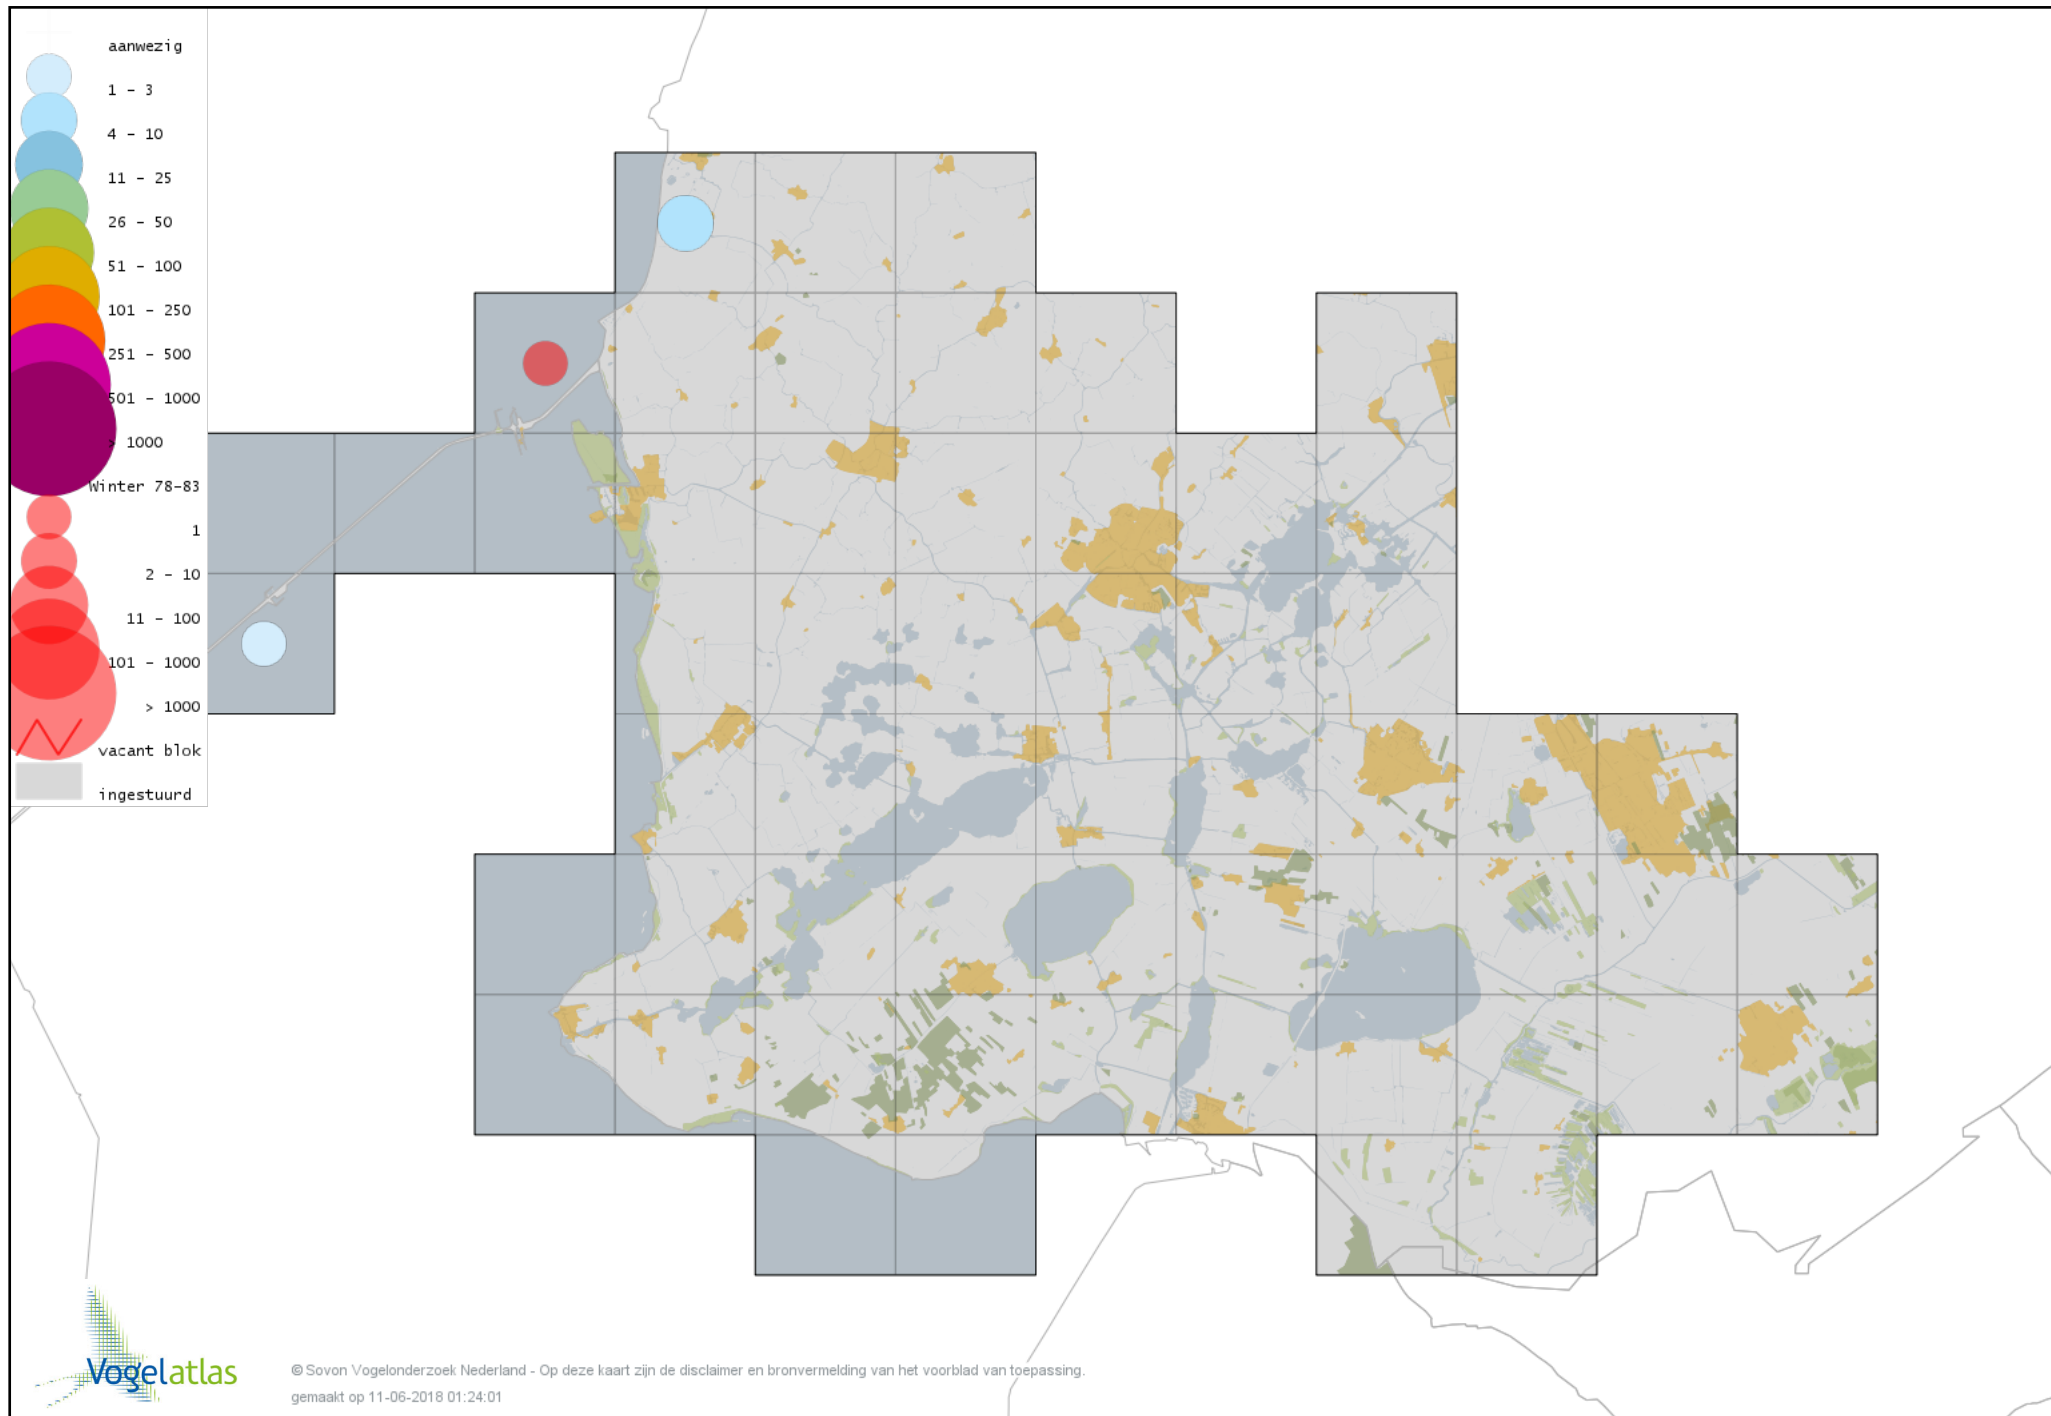

Voorlopige verspreidingskaart Waterral winter

Voorlopige verspreidingskaart Waterhoen winter

Voorlopige verspreidingskaart Meerkoet winter

Voorlopige verspreidingskaart Kraanvogel winter

Voorlopige verspreidingskaart Scholekster winter

Voorlopige verspreidingskaart Kievit winter

Voorlopige verspreidingskaart Kanoet winter

Voorlopige verspreidingskaart Drieteenstrandloper winter

Voorlopige verspreidingskaart Paarse Strandloper winter

Voorlopige verspreidingskaart Bonte Strandloper winter

Voorlopige verspreidingskaart Kemphaan winter

Voorlopige verspreidingskaart Bokje winter

Voorlopige verspreidingskaart Watersnip winter

Voorlopige verspreidingskaart Grote Grijze Snip winter

Voorlopige verspreidingskaart Houtsnip winter