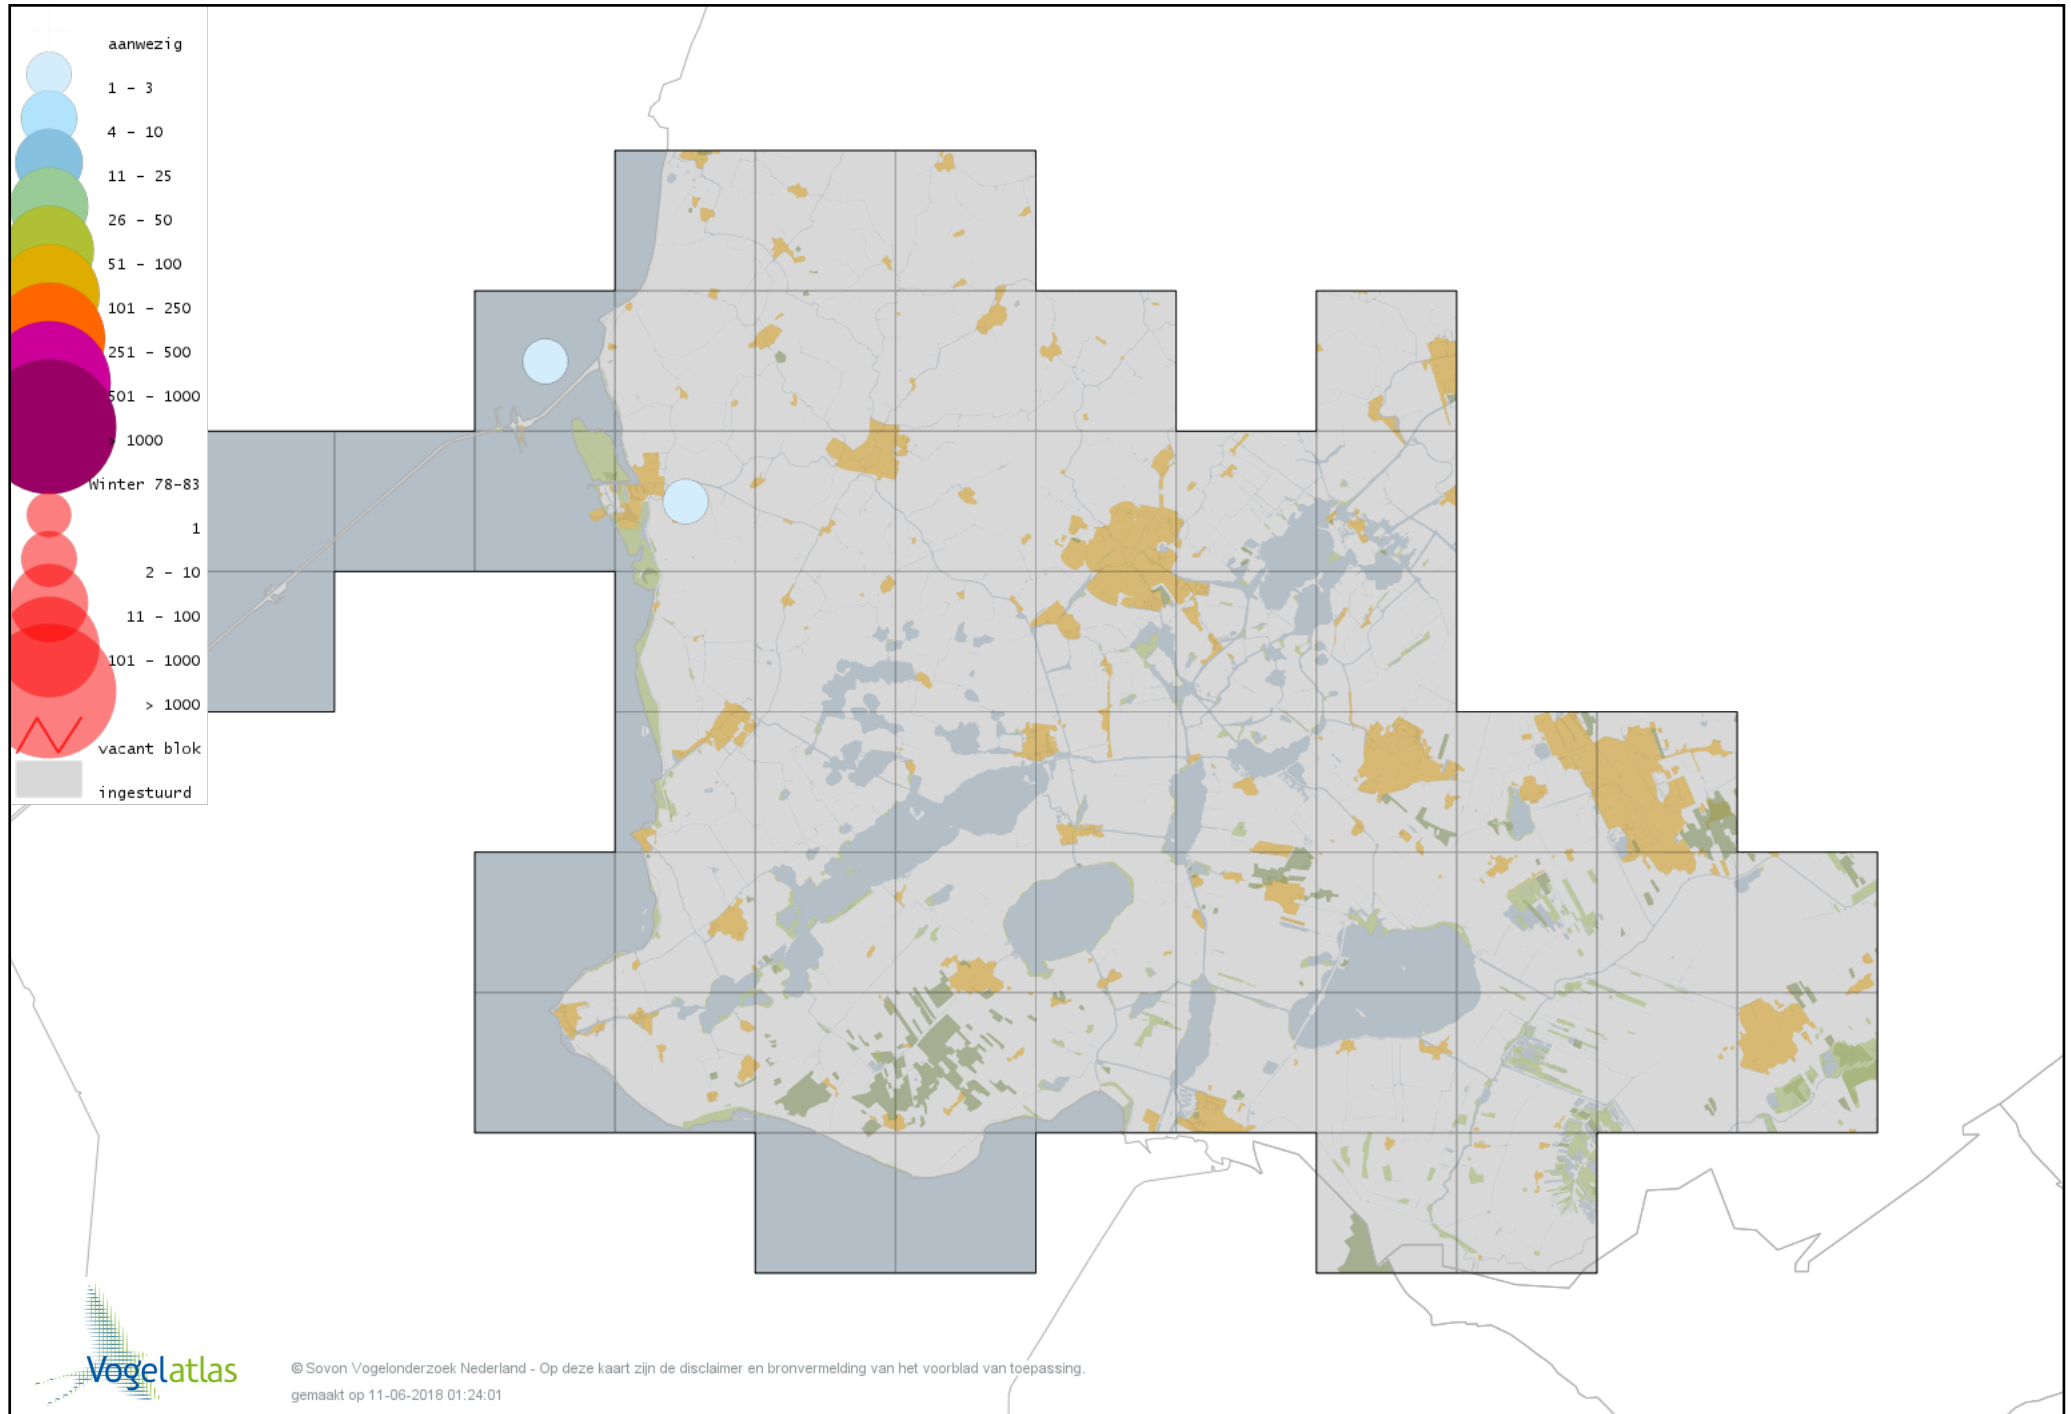

Voorlopige verspreidingskaart Zwartkopmeeuw winter

Voorlopige verspreidingskaart Stormmeeuw winter

Voorlopige verspreidingskaart Kleine Mantelmeeuw winter

Voorlopige verspreidingskaart Zilvermeeuw winter

Voorlopige verspreidingskaart Geelpootmeeuw winter

Voorlopige verspreidingskaart Pontische Meeuw winter

Voorlopige verspreidingskaart Kleine Burgemeester winter

Voorlopige verspreidingskaart Grote Burgemeester winter