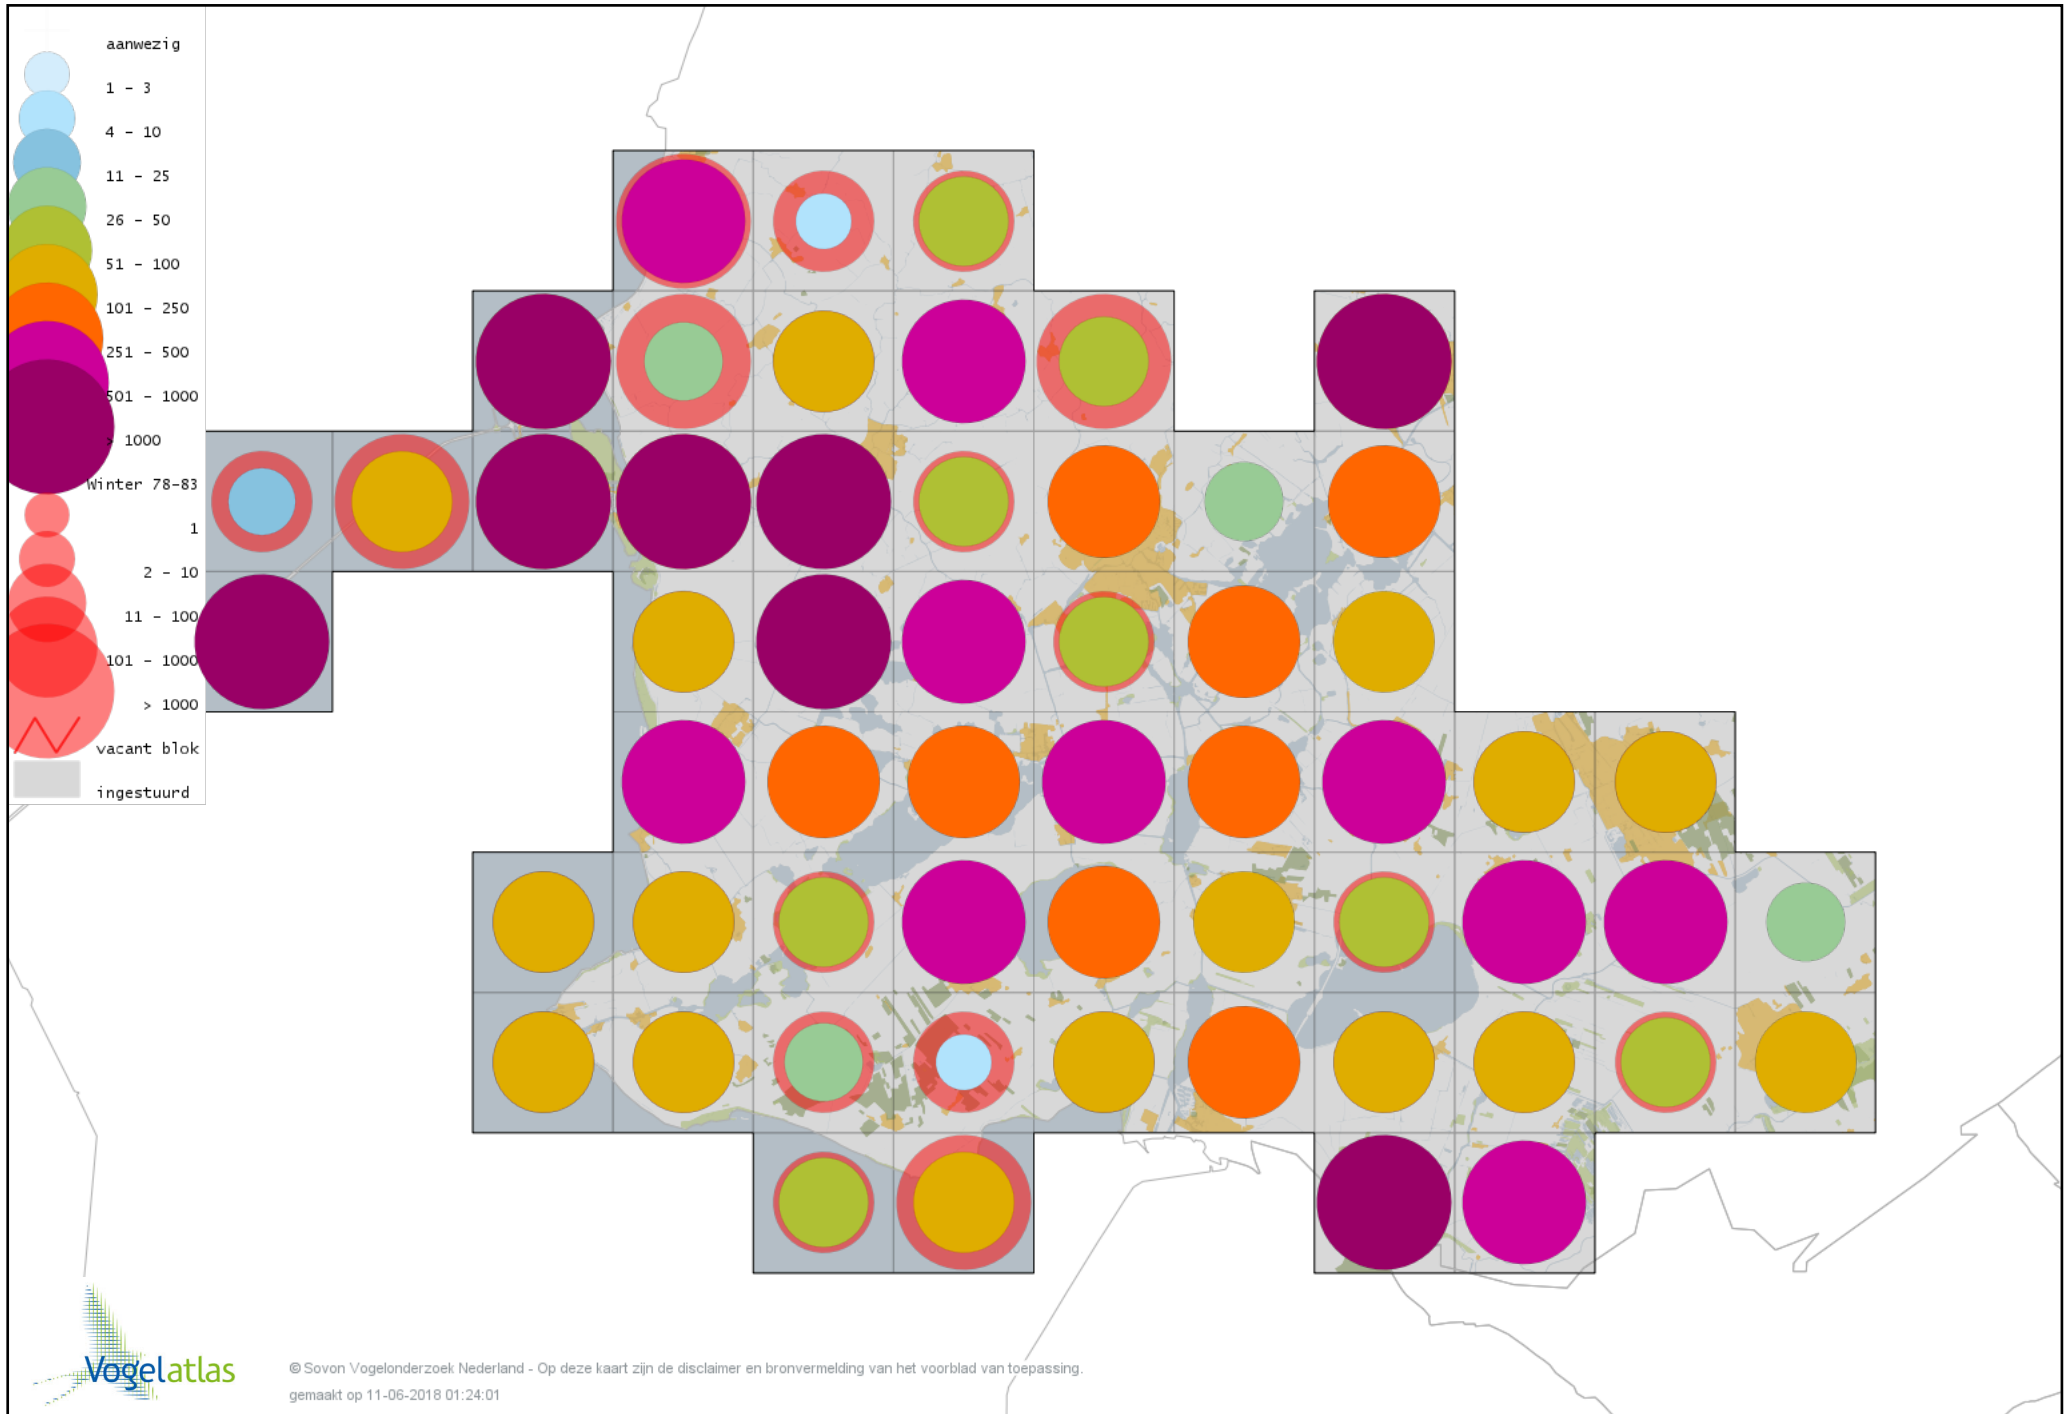

Voorlopige verspreidingskaart Witgat winter

Voorlopige verspreidingskaart Zwarte Ruiter winter

Voorlopige verspreidingskaart Groenpootruiter winter

Voorlopige verspreidingskaart Tureluur winter

Voorlopige verspreidingskaart Steenloper winter

Voorlopige verspreidingskaart Rosse Franjepoot winter

Voorlopige verspreidingskaart Grote Jager winter

Voorlopige verspreidingskaart Drieteenmeeuw winter

Voorlopige verspreidingskaart Kokmeeuw winter

Voorlopige verspreidingskaart Dwergmeeuw winter