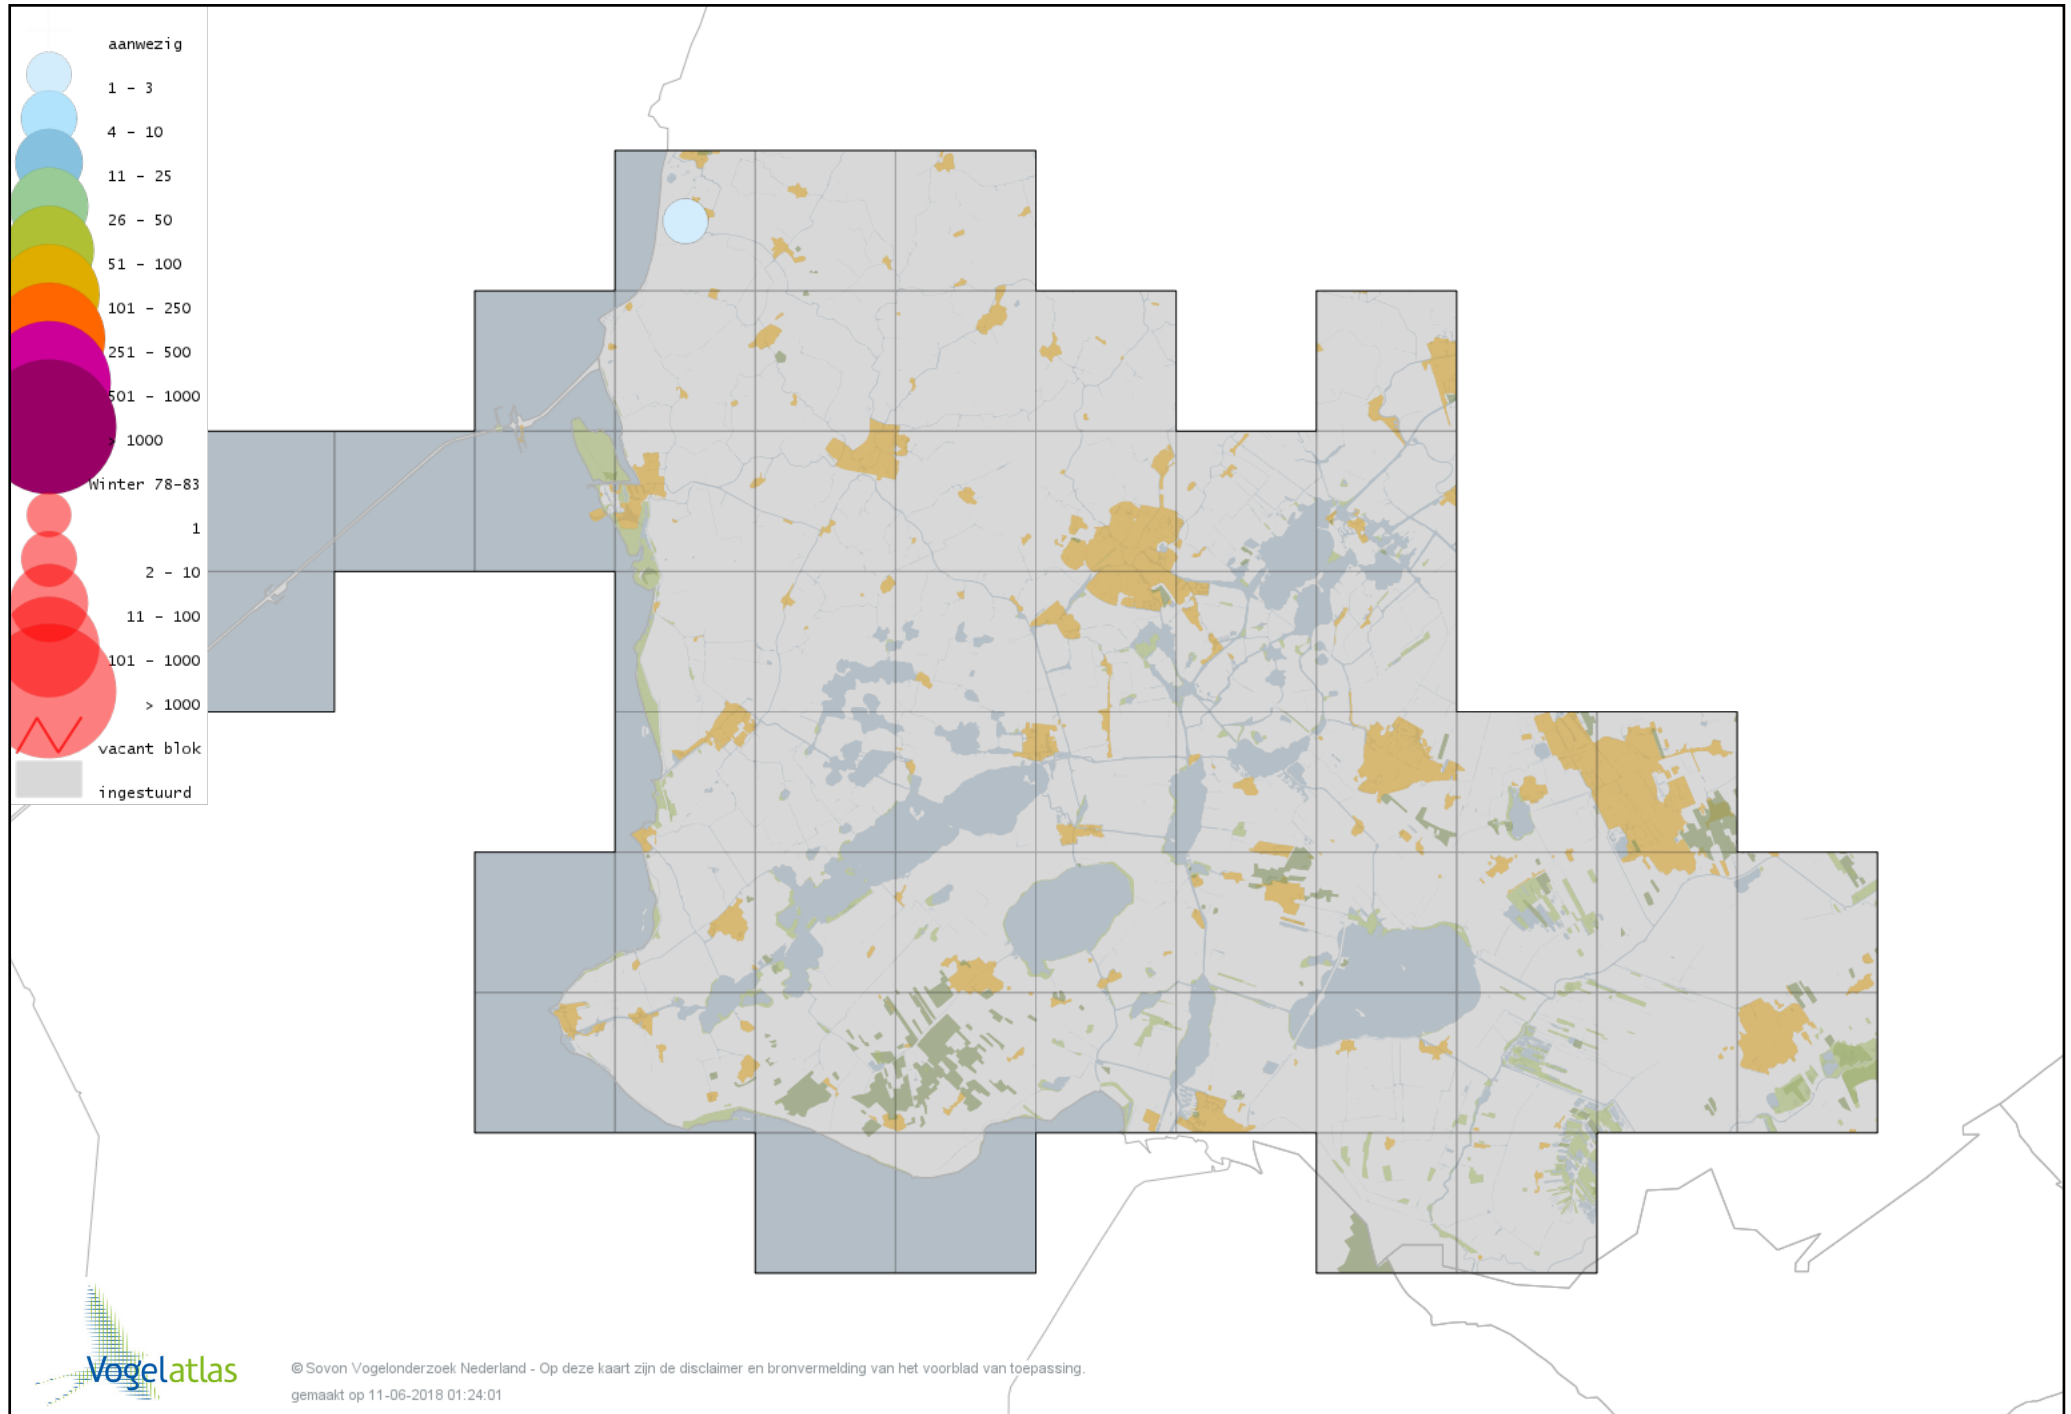

Voorlopige verspreidingskaart Kemphaan winter

Voorlopige verspreidingskaart Bokje winter

Voorlopige verspreidingskaart Watersnip winter

Voorlopige verspreidingskaart Grote Grijze Snip winter

Voorlopige verspreidingskaart Houtsnip winter

Voorlopige verspreidingskaart Grutto winter

Voorlopige verspreidingskaart IJslandse Grutto winter

Voorlopige verspreidingskaart Rosse Grutto winter

Voorlopige verspreidingskaart Wulp winter

Voorlopige verspreidingskaart Oeverloper winter

Voorlopige verspreidingskaart Witgat winter

Voorlopige verspreidingskaart Zwarte Ruiter winter

Voorlopige verspreidingskaart Groenpootruiter winter

Voorlopige verspreidingskaart Tureluur winter

Voorlopige verspreidingskaart Steenloper winter