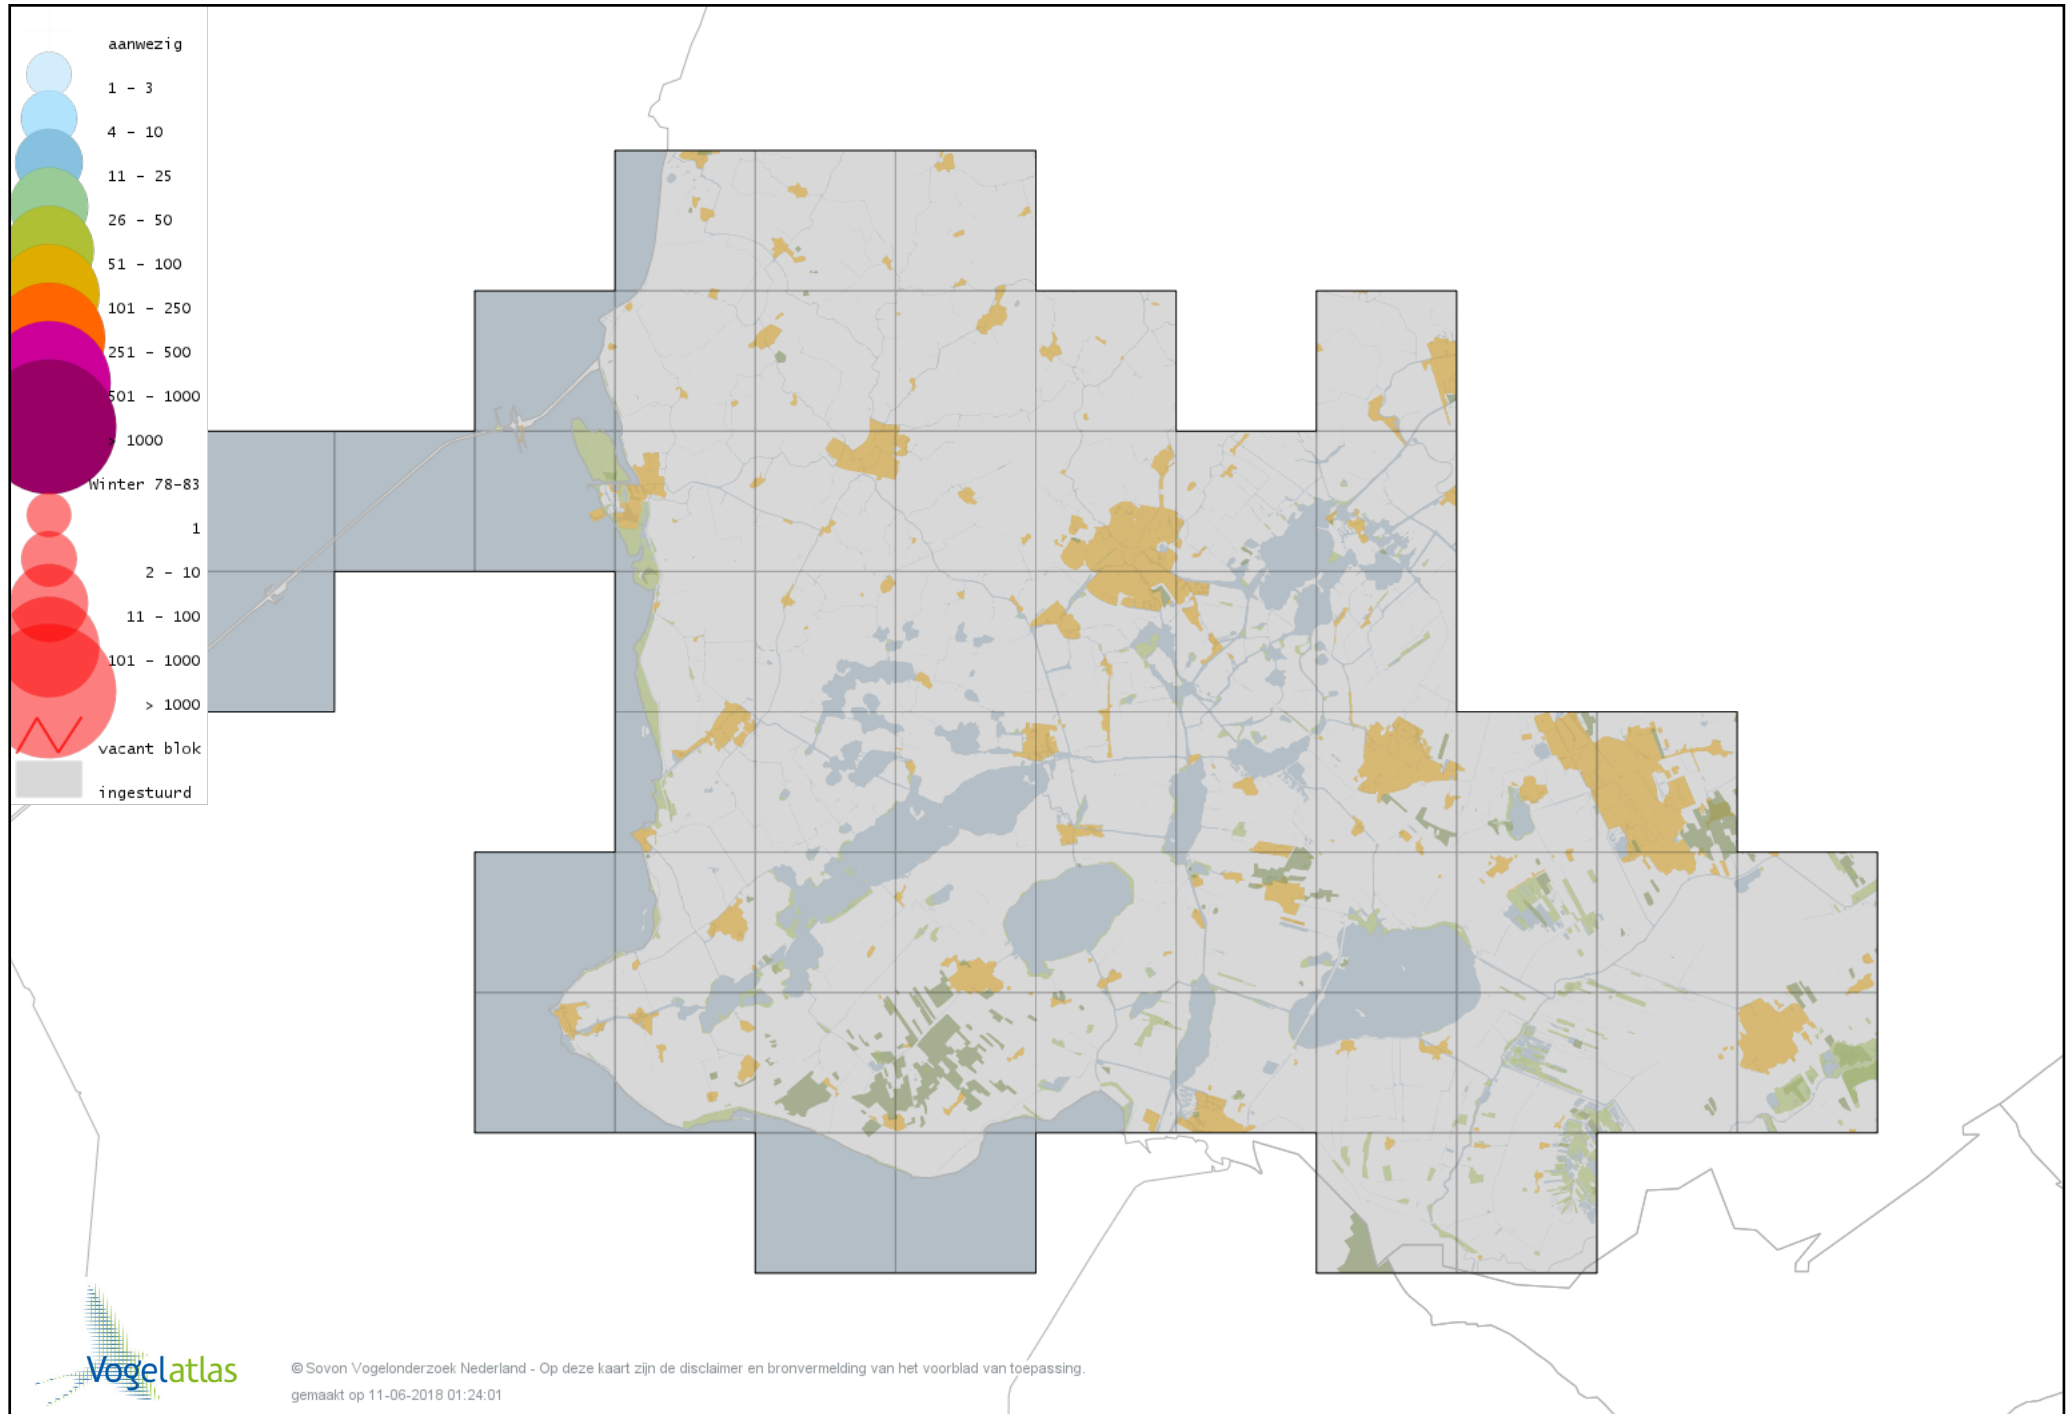

Voorlopige verspreidingskaart Rosse Franjepoot winter