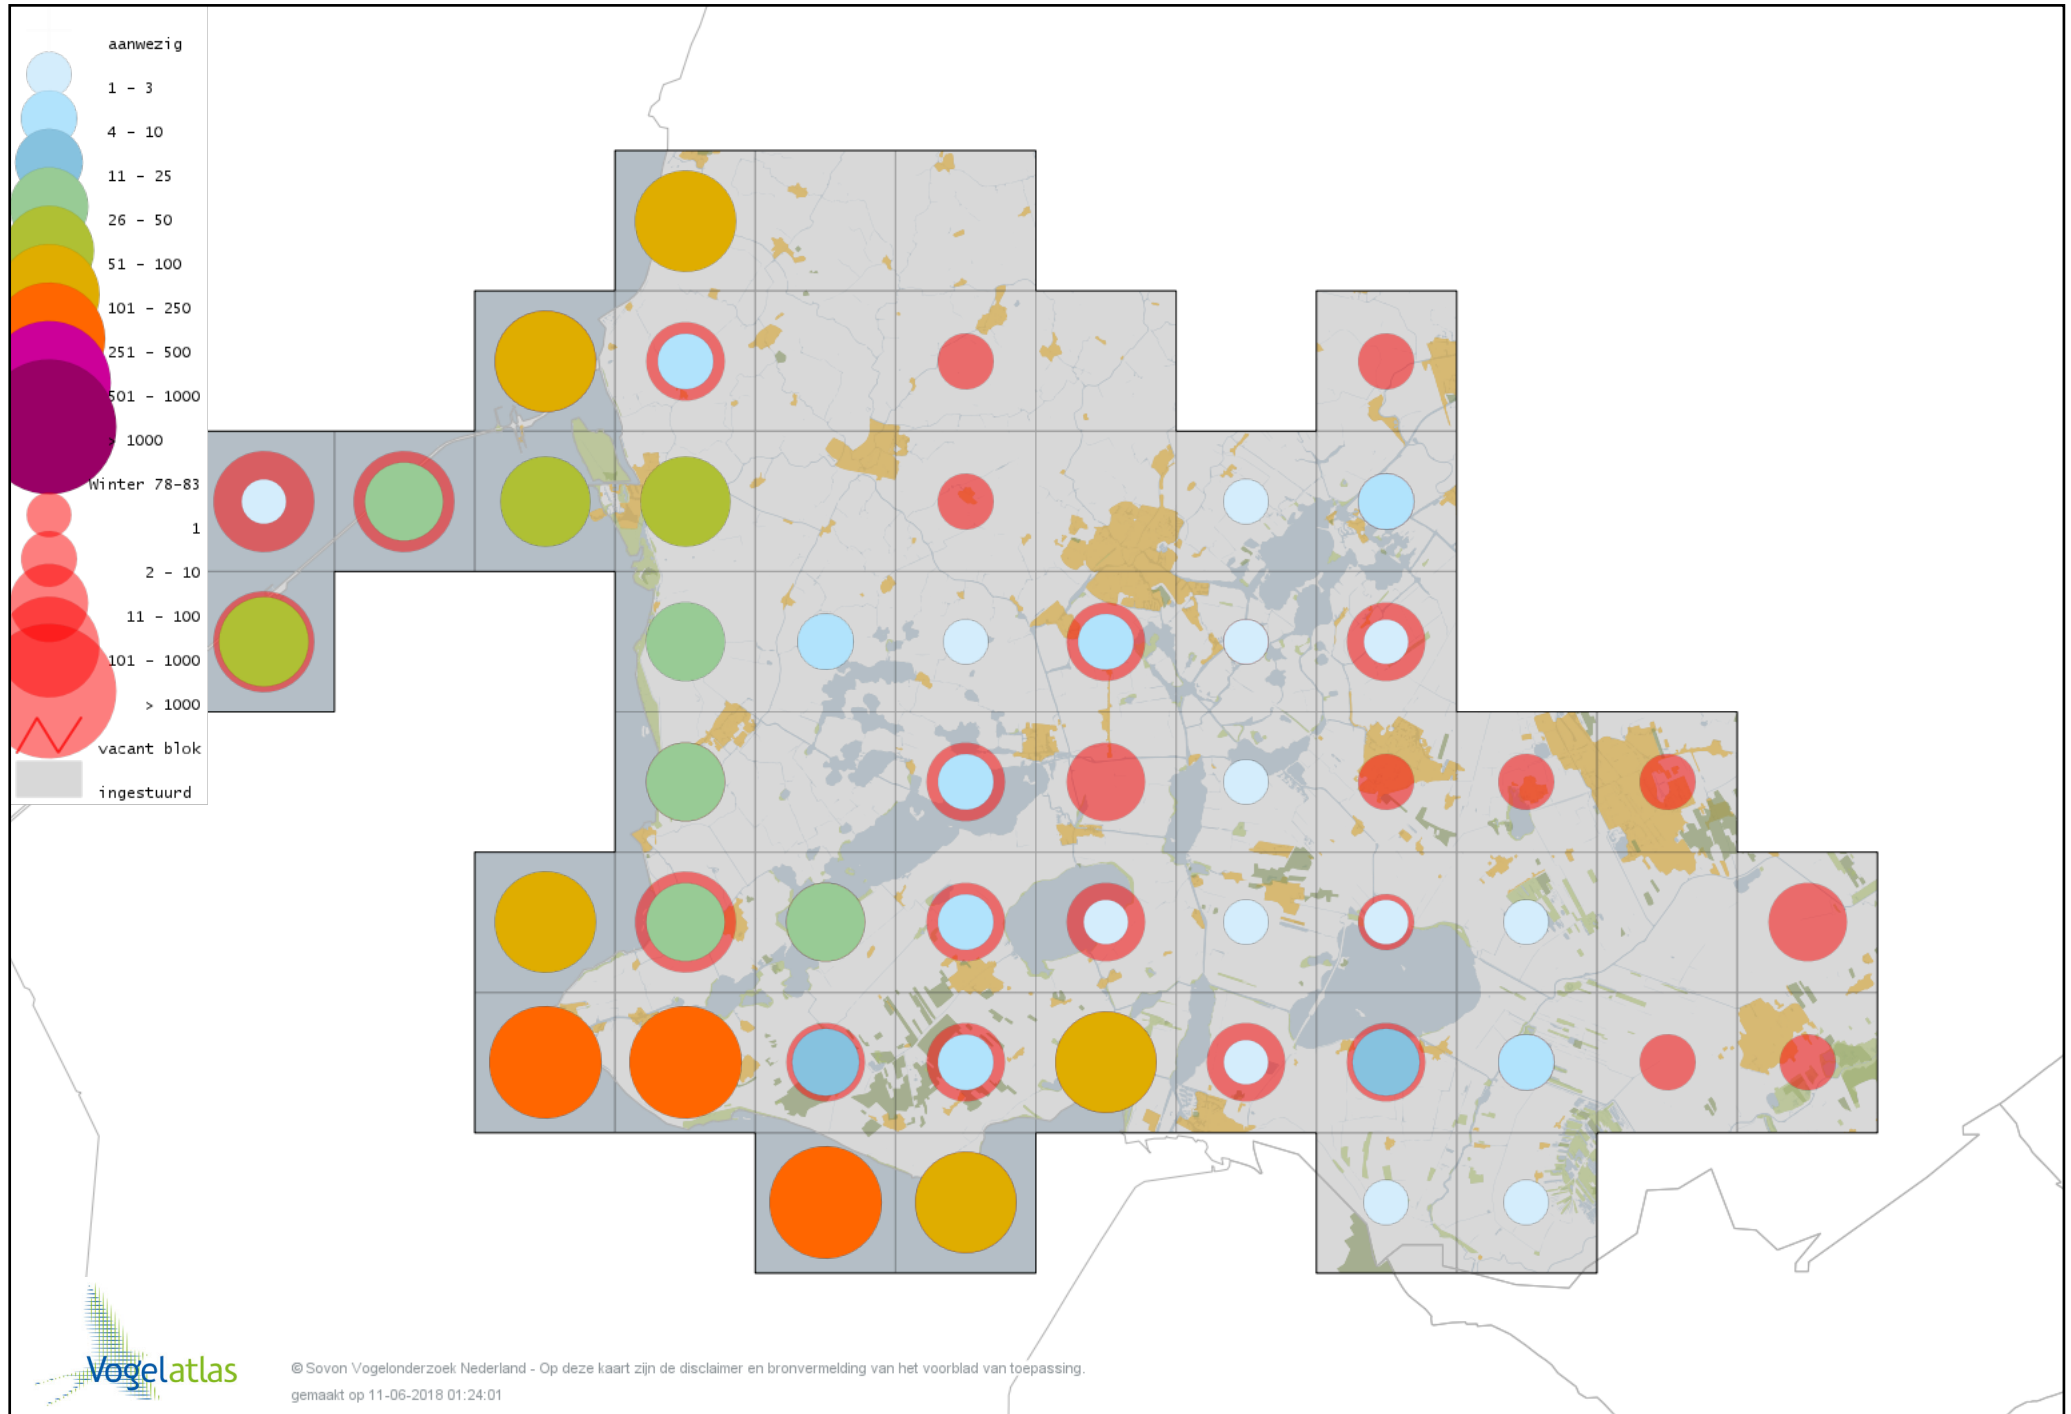

Voorlopige verspreidingskaart Manengans winter

Voorlopige verspreidingskaart Rosse Stekelstaart winter

Voorlopige verspreidingskaart Eider winter

Voorlopige verspreidingskaart Zwarte Zee-eend winter

Voorlopige verspreidingskaart Grote Zee-eend winter

Voorlopige verspreidingskaart IJseend winter

Voorlopige verspreidingskaart Nonnetje winter

Voorlopige verspreidingskaart Buffelkopeend winter

Voorlopige verspreidingskaart Brilduiker winter

Voorlopige verspreidingskaart Grote Zaagbek winter

Voorlopige verspreidingskaart Middelste Zaagbek winter

Voorlopige verspreidingskaart Ringtaling winter

Voorlopige verspreidingskaart Krakeend winter

Voorlopige verspreidingskaart Smient winter

Voorlopige verspreidingskaart Slobeend winter