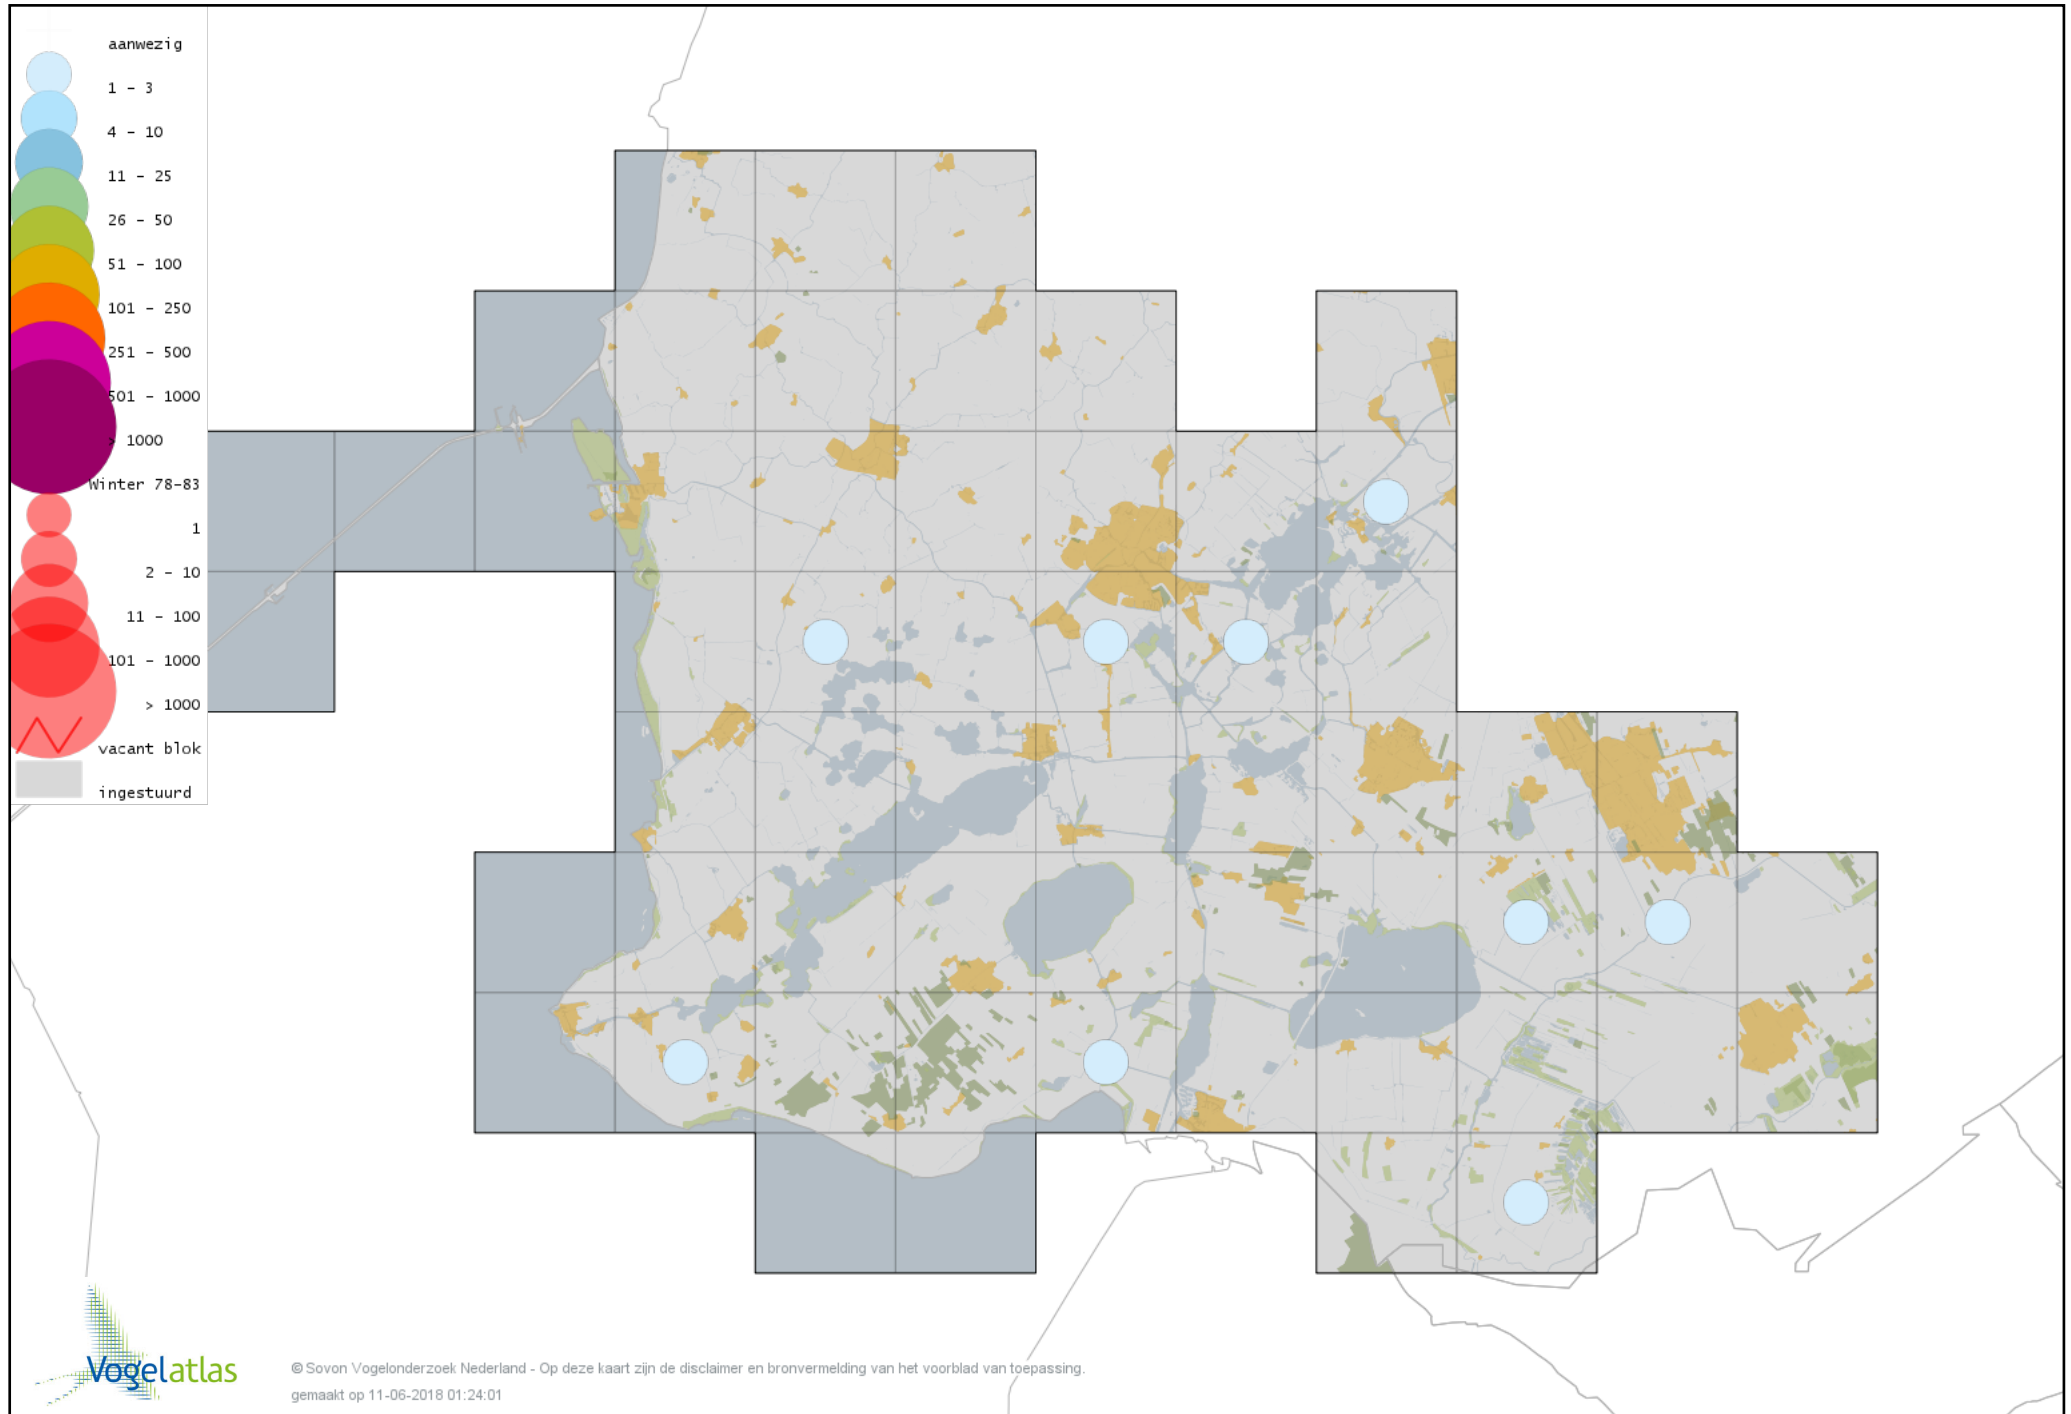

Voorlopige verspreidingskaart Roodborsttapuit winter