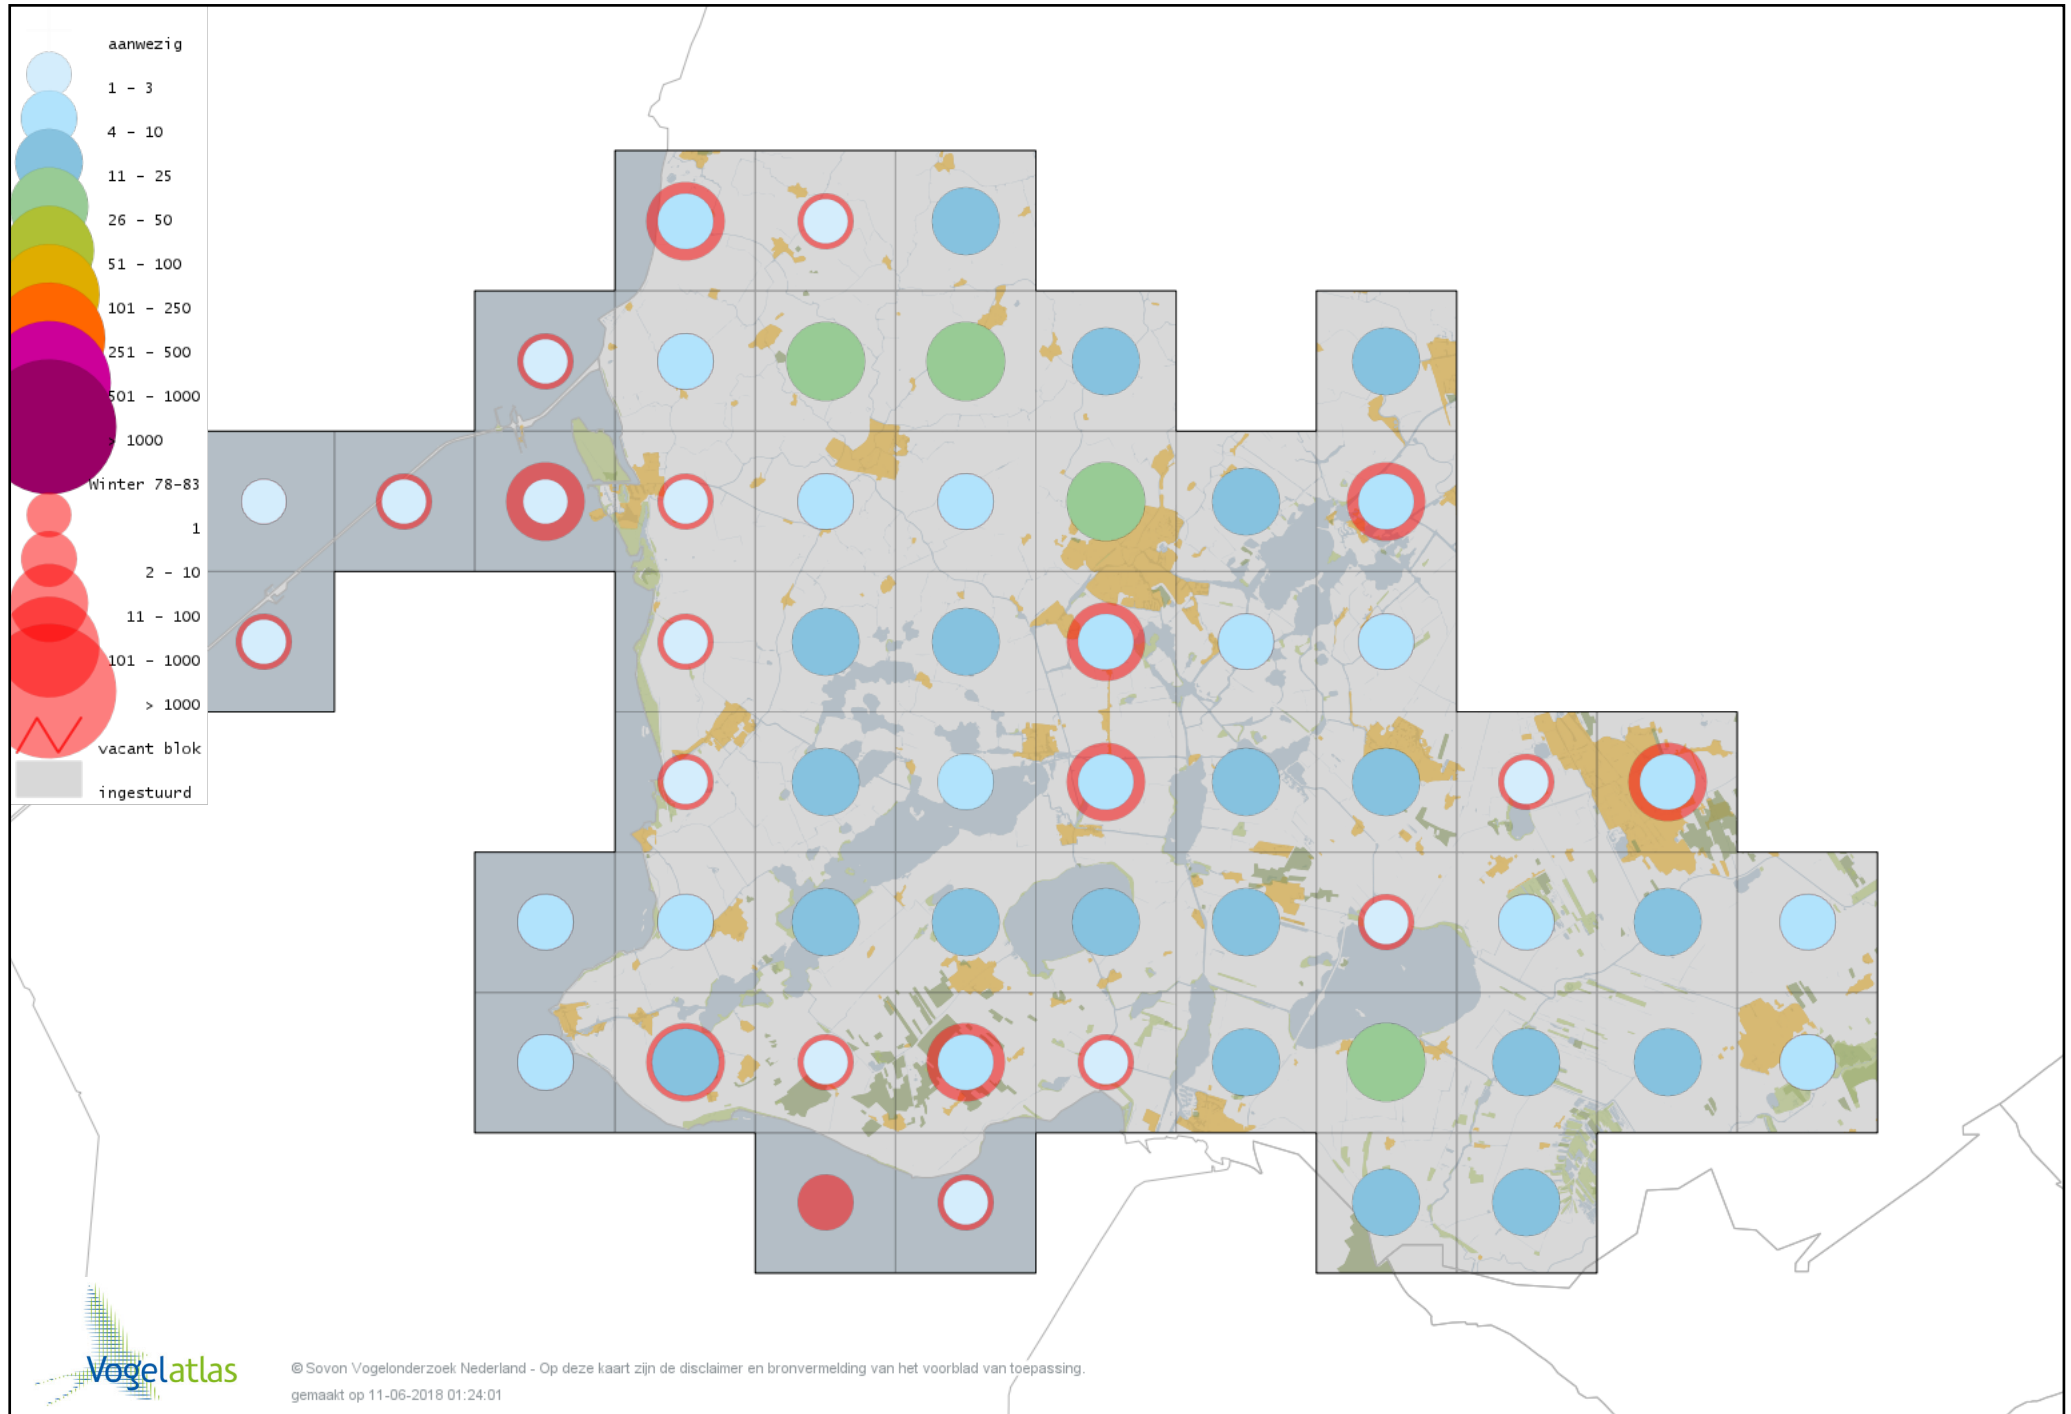

Voorlopige verspreidingskaart Zearend winter

Voorlopige verspreidingskaart Bruine Kiekendief winter

Voorlopige verspreidingskaart Blauwe Kiekendief winter

Voorlopige verspreidingskaart Havik winter

Voorlopige verspreidingskaart Sperwer winter

Voorlopige verspreidingskaart Buizerd winter

Voorlopige verspreidingskaart Ruigpootbuizerd winter

Voorlopige verspreidingskaart Torenvalk winter

Voorlopige verspreidingskaart Smelleken winter

Voorlopige verspreidingskaart Slechtvalk winter

Voorlopige verspreidingskaart Waterral winter

Voorlopige verspreidingskaart Waterhoen winter

Voorlopige verspreidingskaart Meerkoet winter

Voorlopige verspreidingskaart Kraanvogel winter

Voorlopige verspreidingskaart Scholekster winter