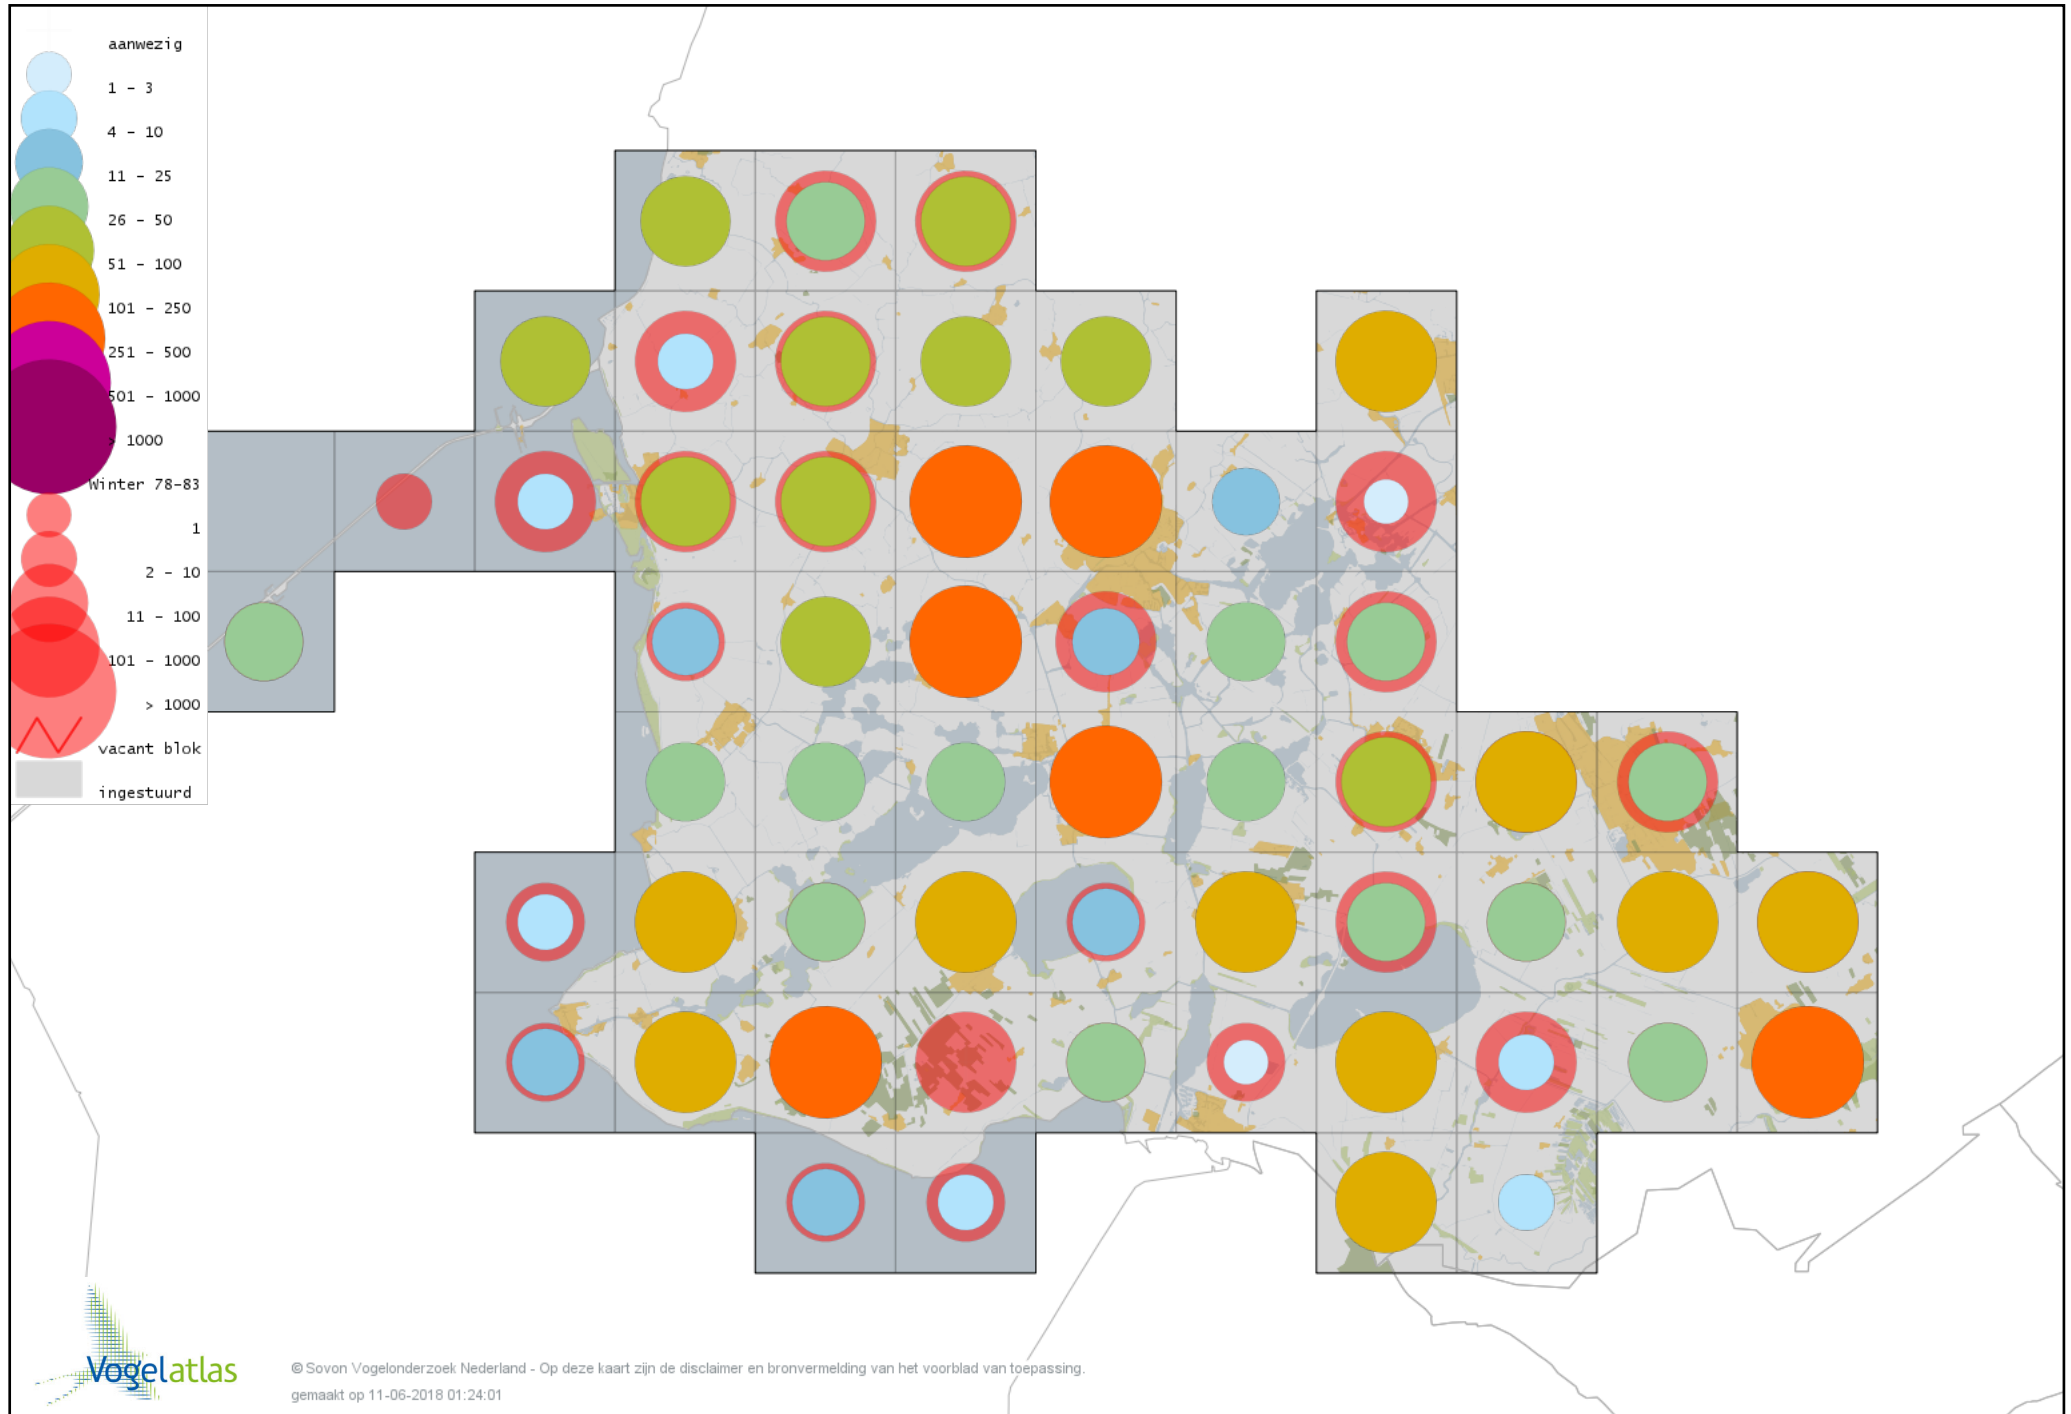

Voorlopige verspreidingskaart Kauw winter