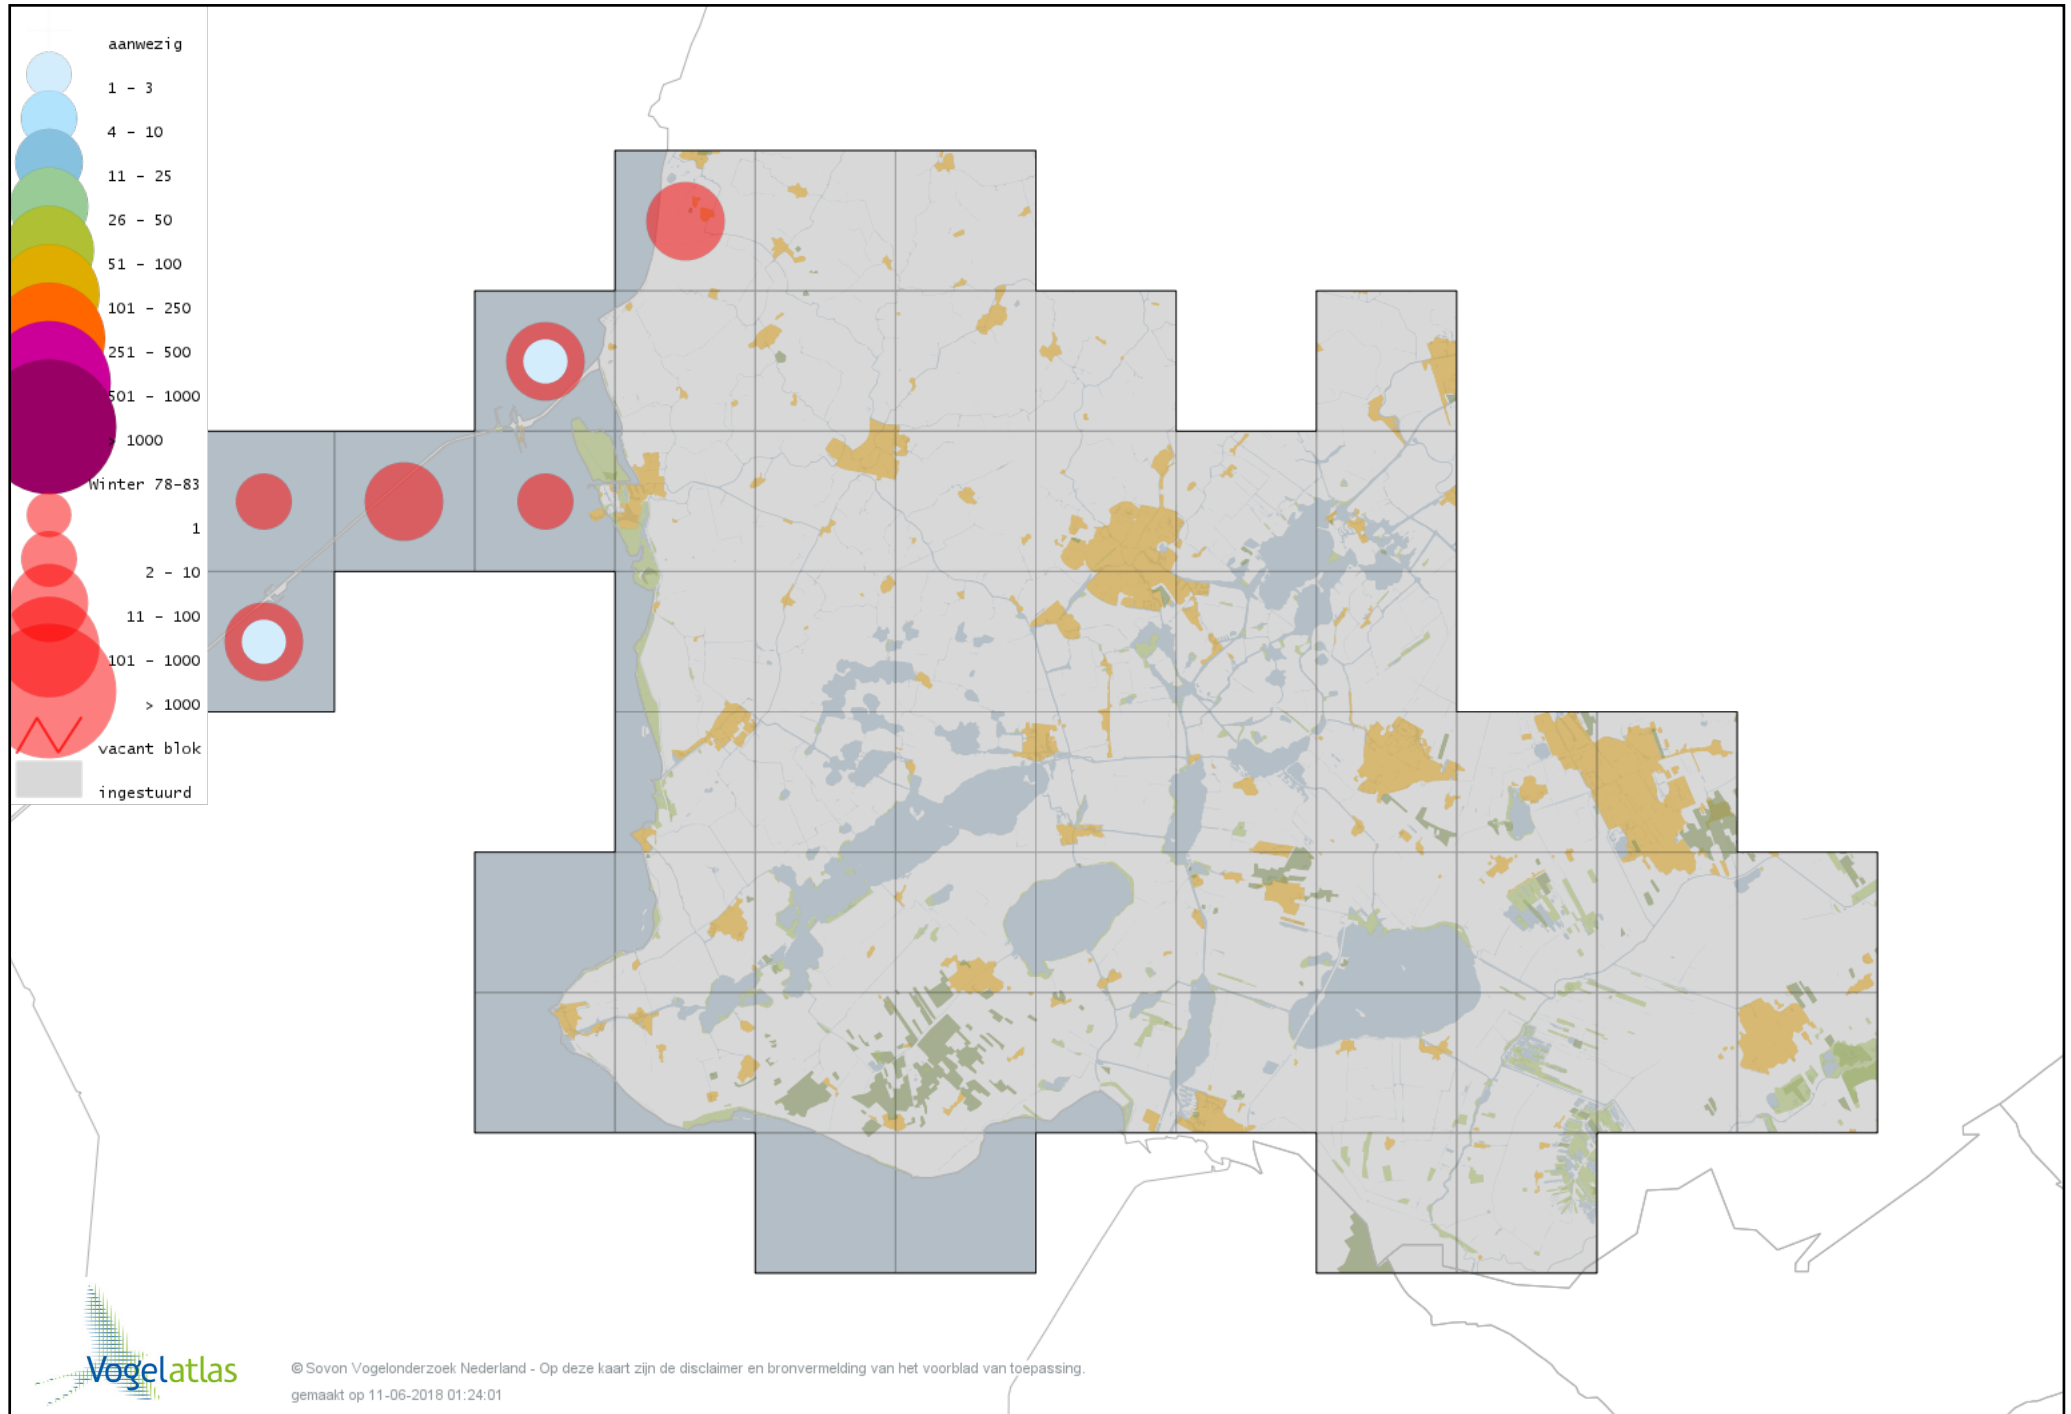

Voorlopige verspreidingskaart Geelpootmeeuw winter

Voorlopige verspreidingskaart Pontische Meeuw winter

Voorlopige verspreidingskaart Kleine Burgemeester winter

Voorlopige verspreidingskaart Grote Burgemeester winter

Voorlopige verspreidingskaart Grote Mantelmeeuw winter

Voorlopige verspreidingskaart Zeekoet winter

Voorlopige verspreidingskaart Kleine Alk winter

Voorlopige verspreidingskaart Stadsduif winter

Voorlopige verspreidingskaart Holenduif winter