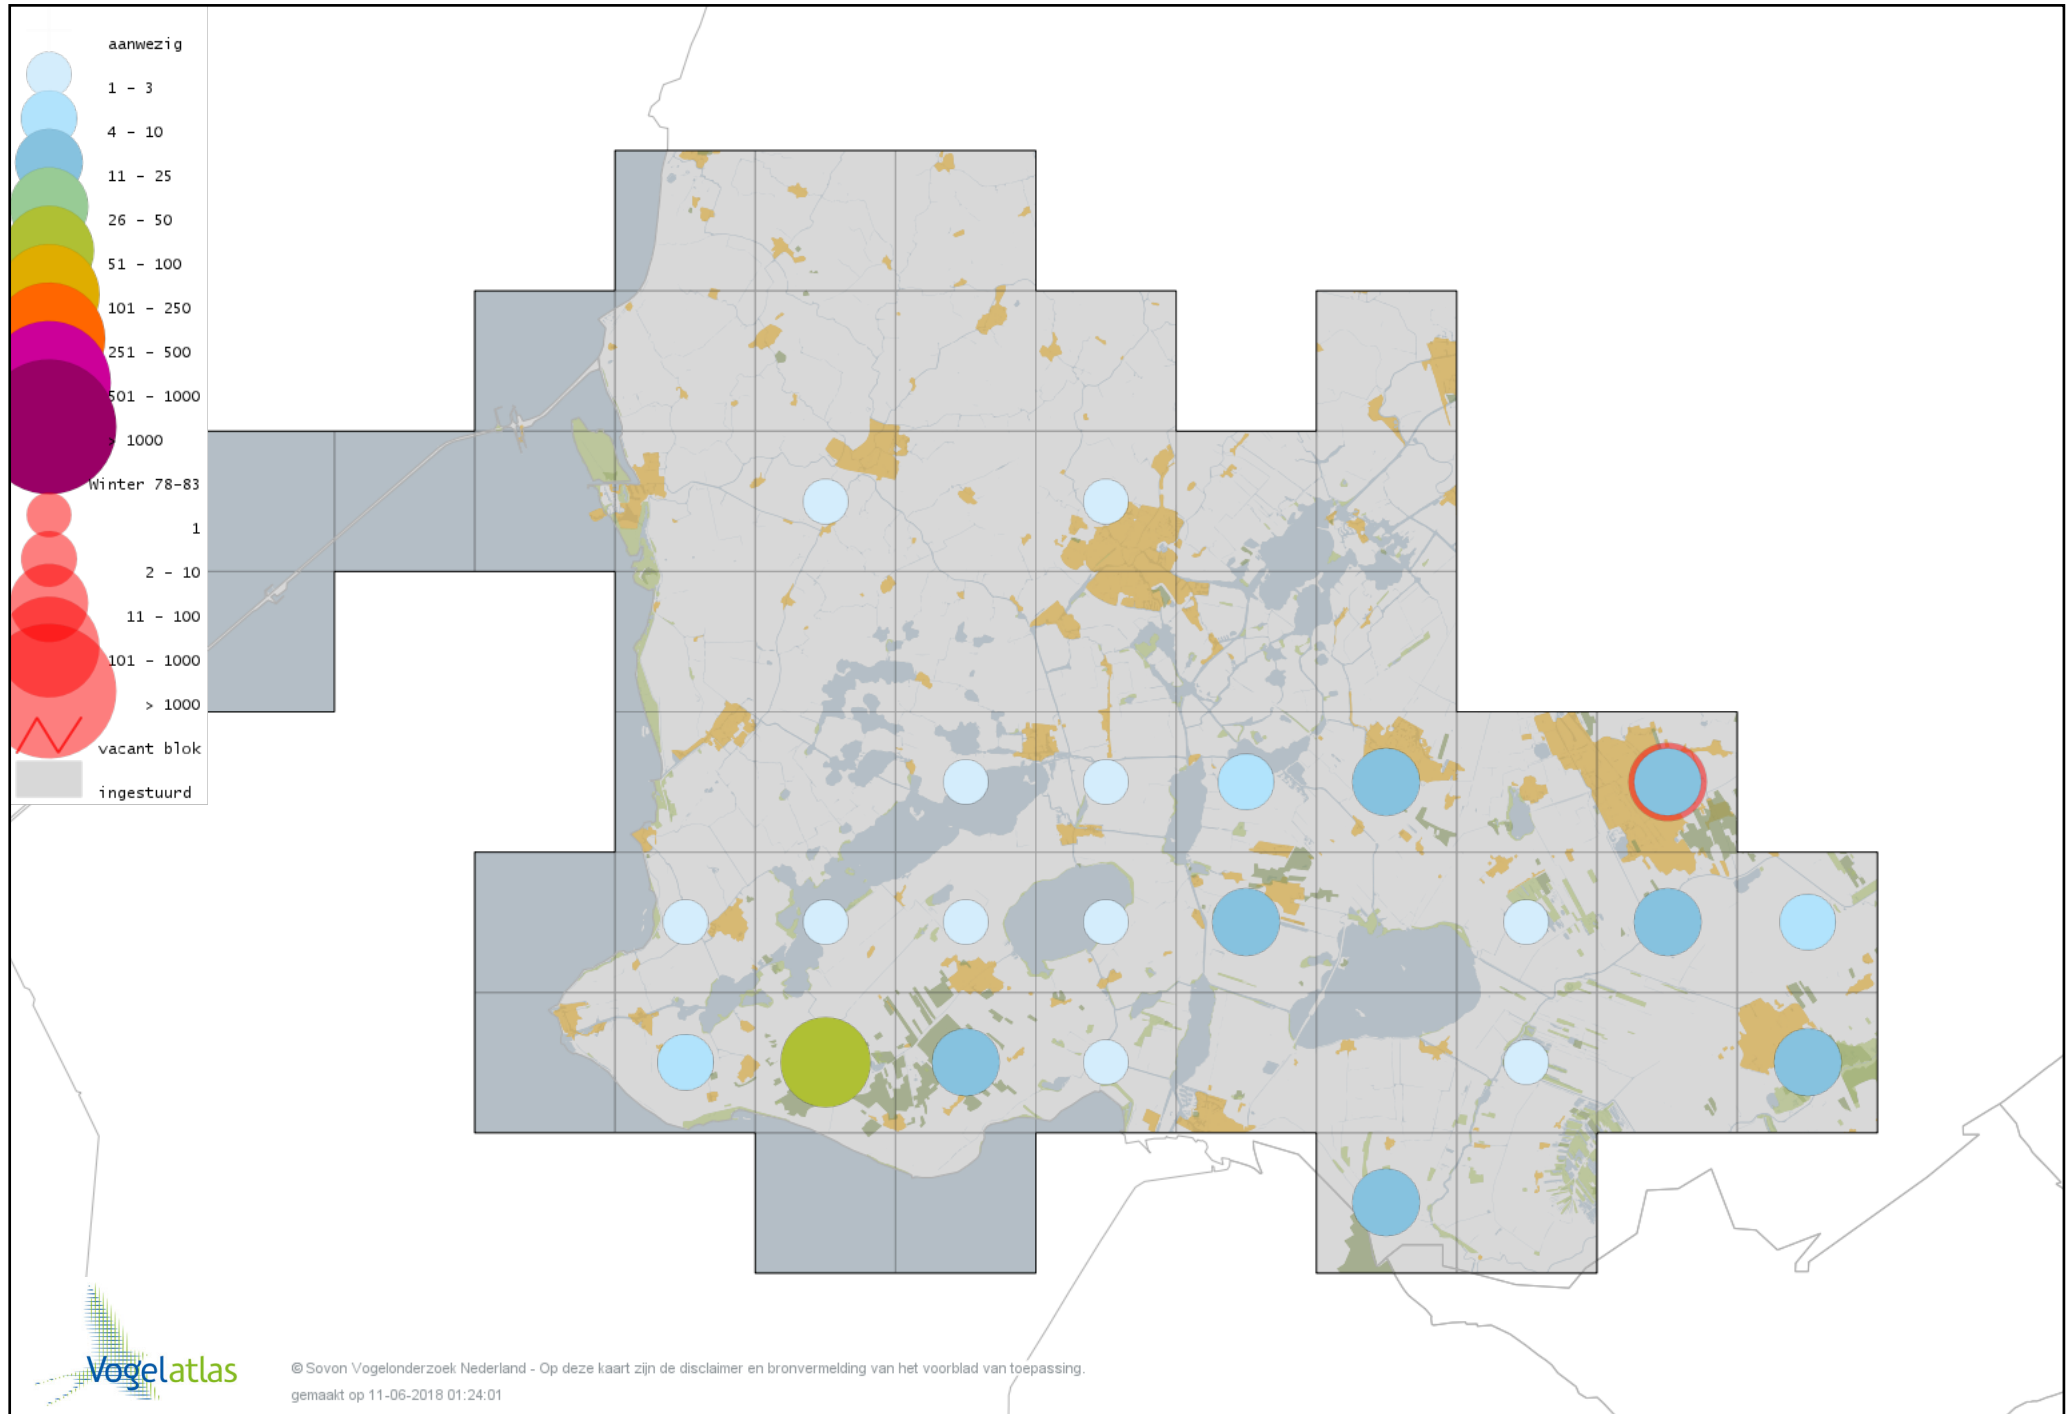

Voorlopige verspreidingskaart Tjiftjaf winter

Voorlopige verspreidingskaart Siberische Tjiftjaf winter

Voorlopige verspreidingskaart Zwartkop winter

Voorlopige verspreidingskaart Pestvogel winter

Voorlopige verspreidingskaart Boomklever winter

Voorlopige verspreidingskaart Boomkruiper winter

Voorlopige verspreidingskaart Winterkoning winter

Voorlopige verspreidingskaart Spreeuw winter

Voorlopige verspreidingskaart Merel winter

Voorlopige verspreidingskaart Kramsvogel winter