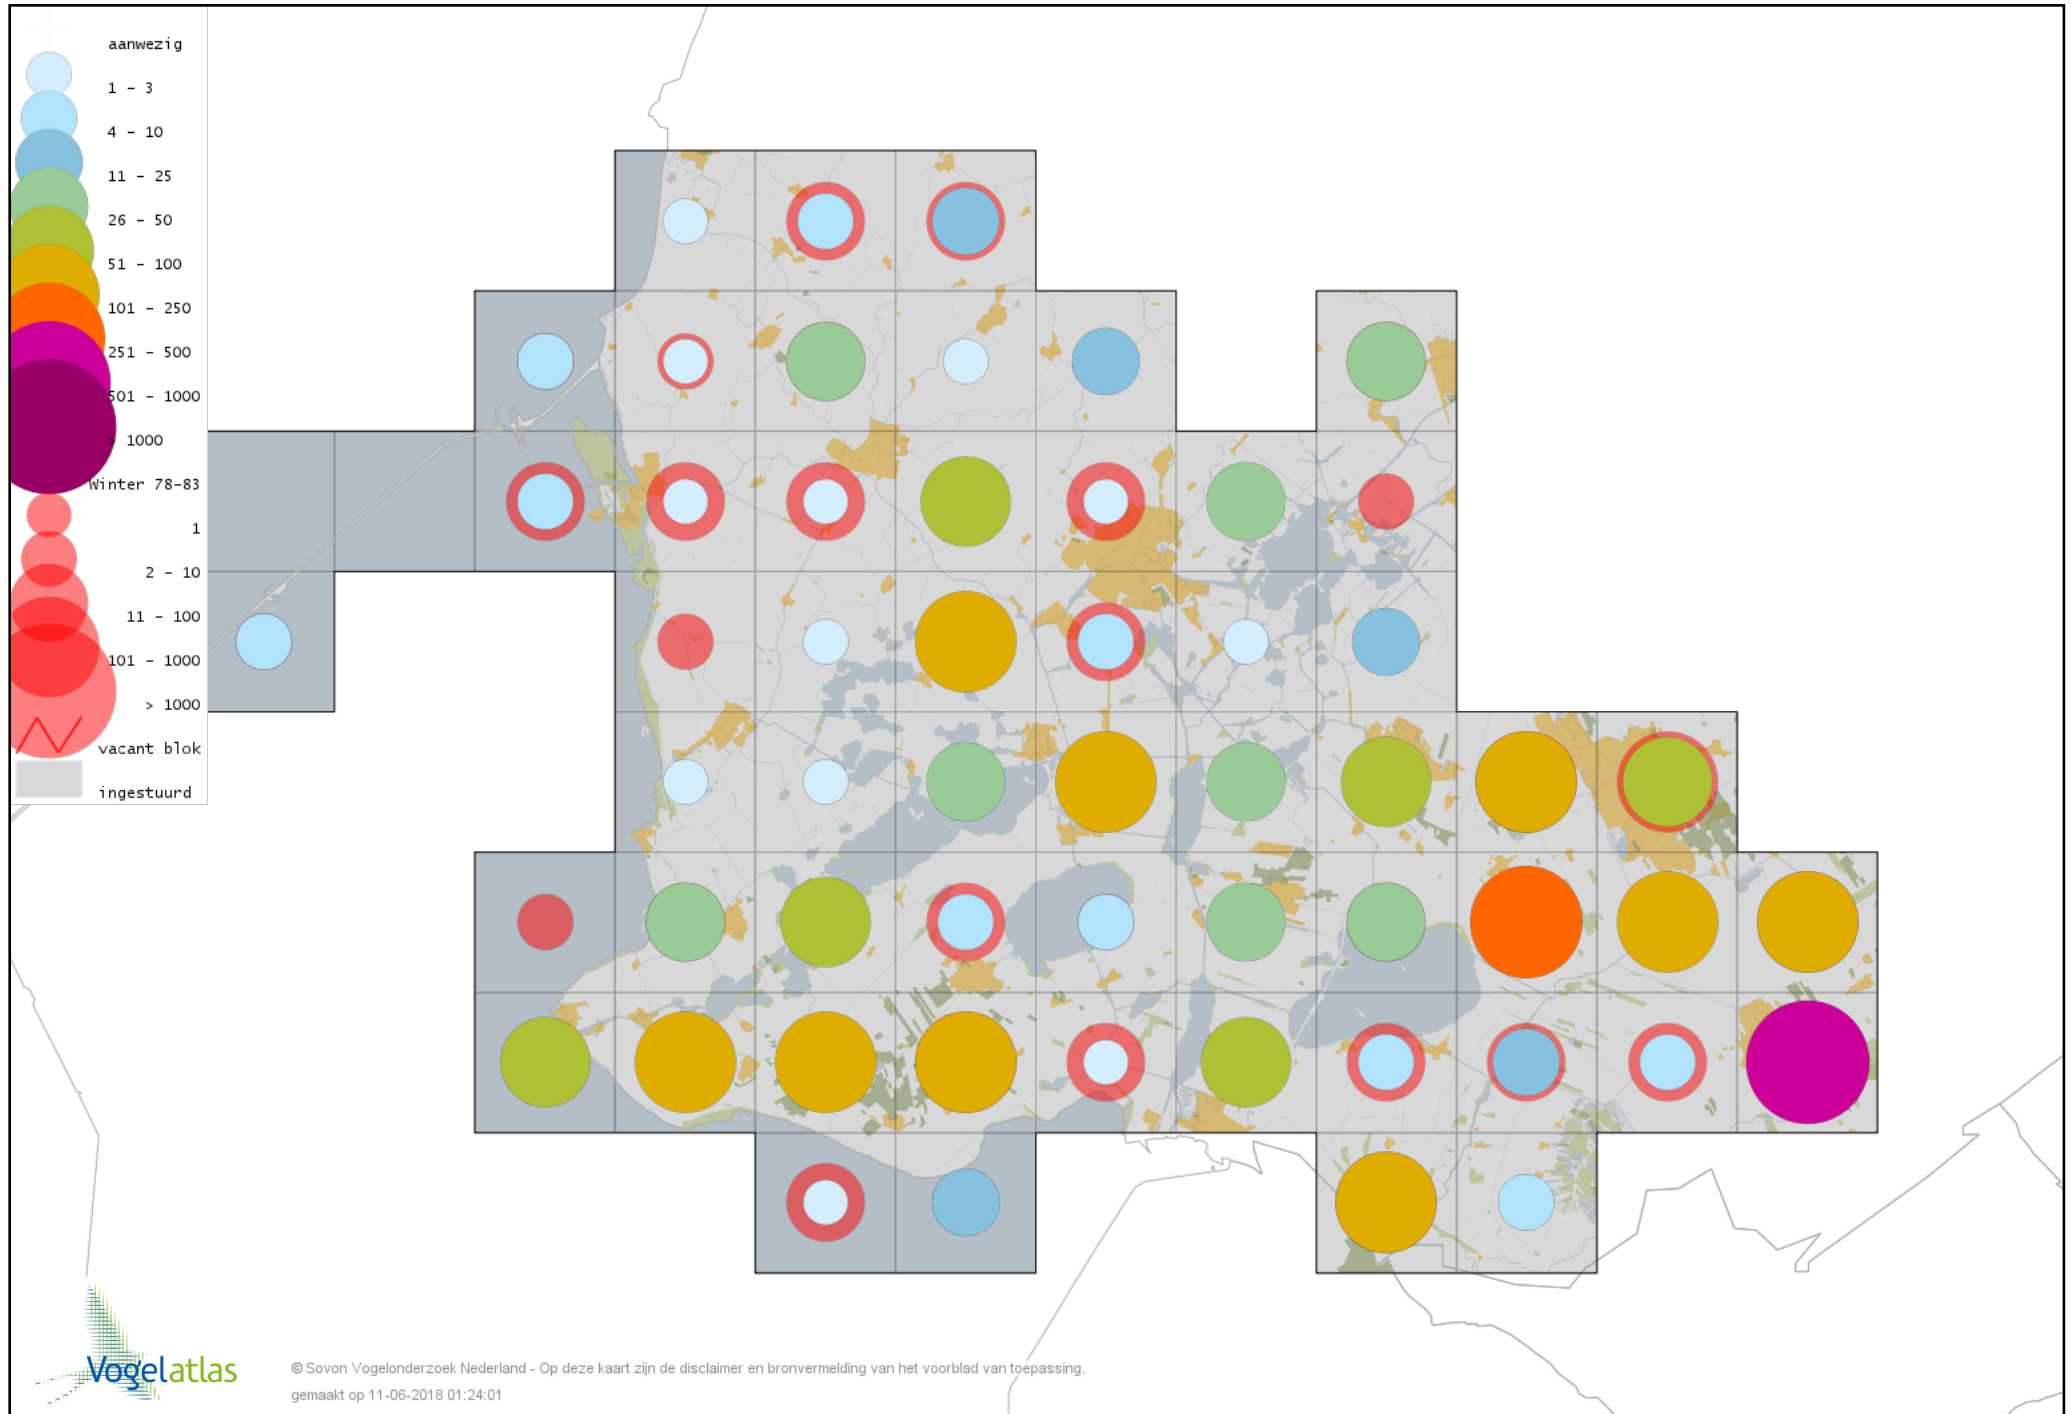

Voorlopige verspreidingskaart Witte Kwikstaart winter

Voorlopige verspreidingskaart Graspieper winter

Voorlopige verspreidingskaart Oeverpieper winter

Voorlopige verspreidingskaart Waterpieper winter

Voorlopige verspreidingskaart Vink winter