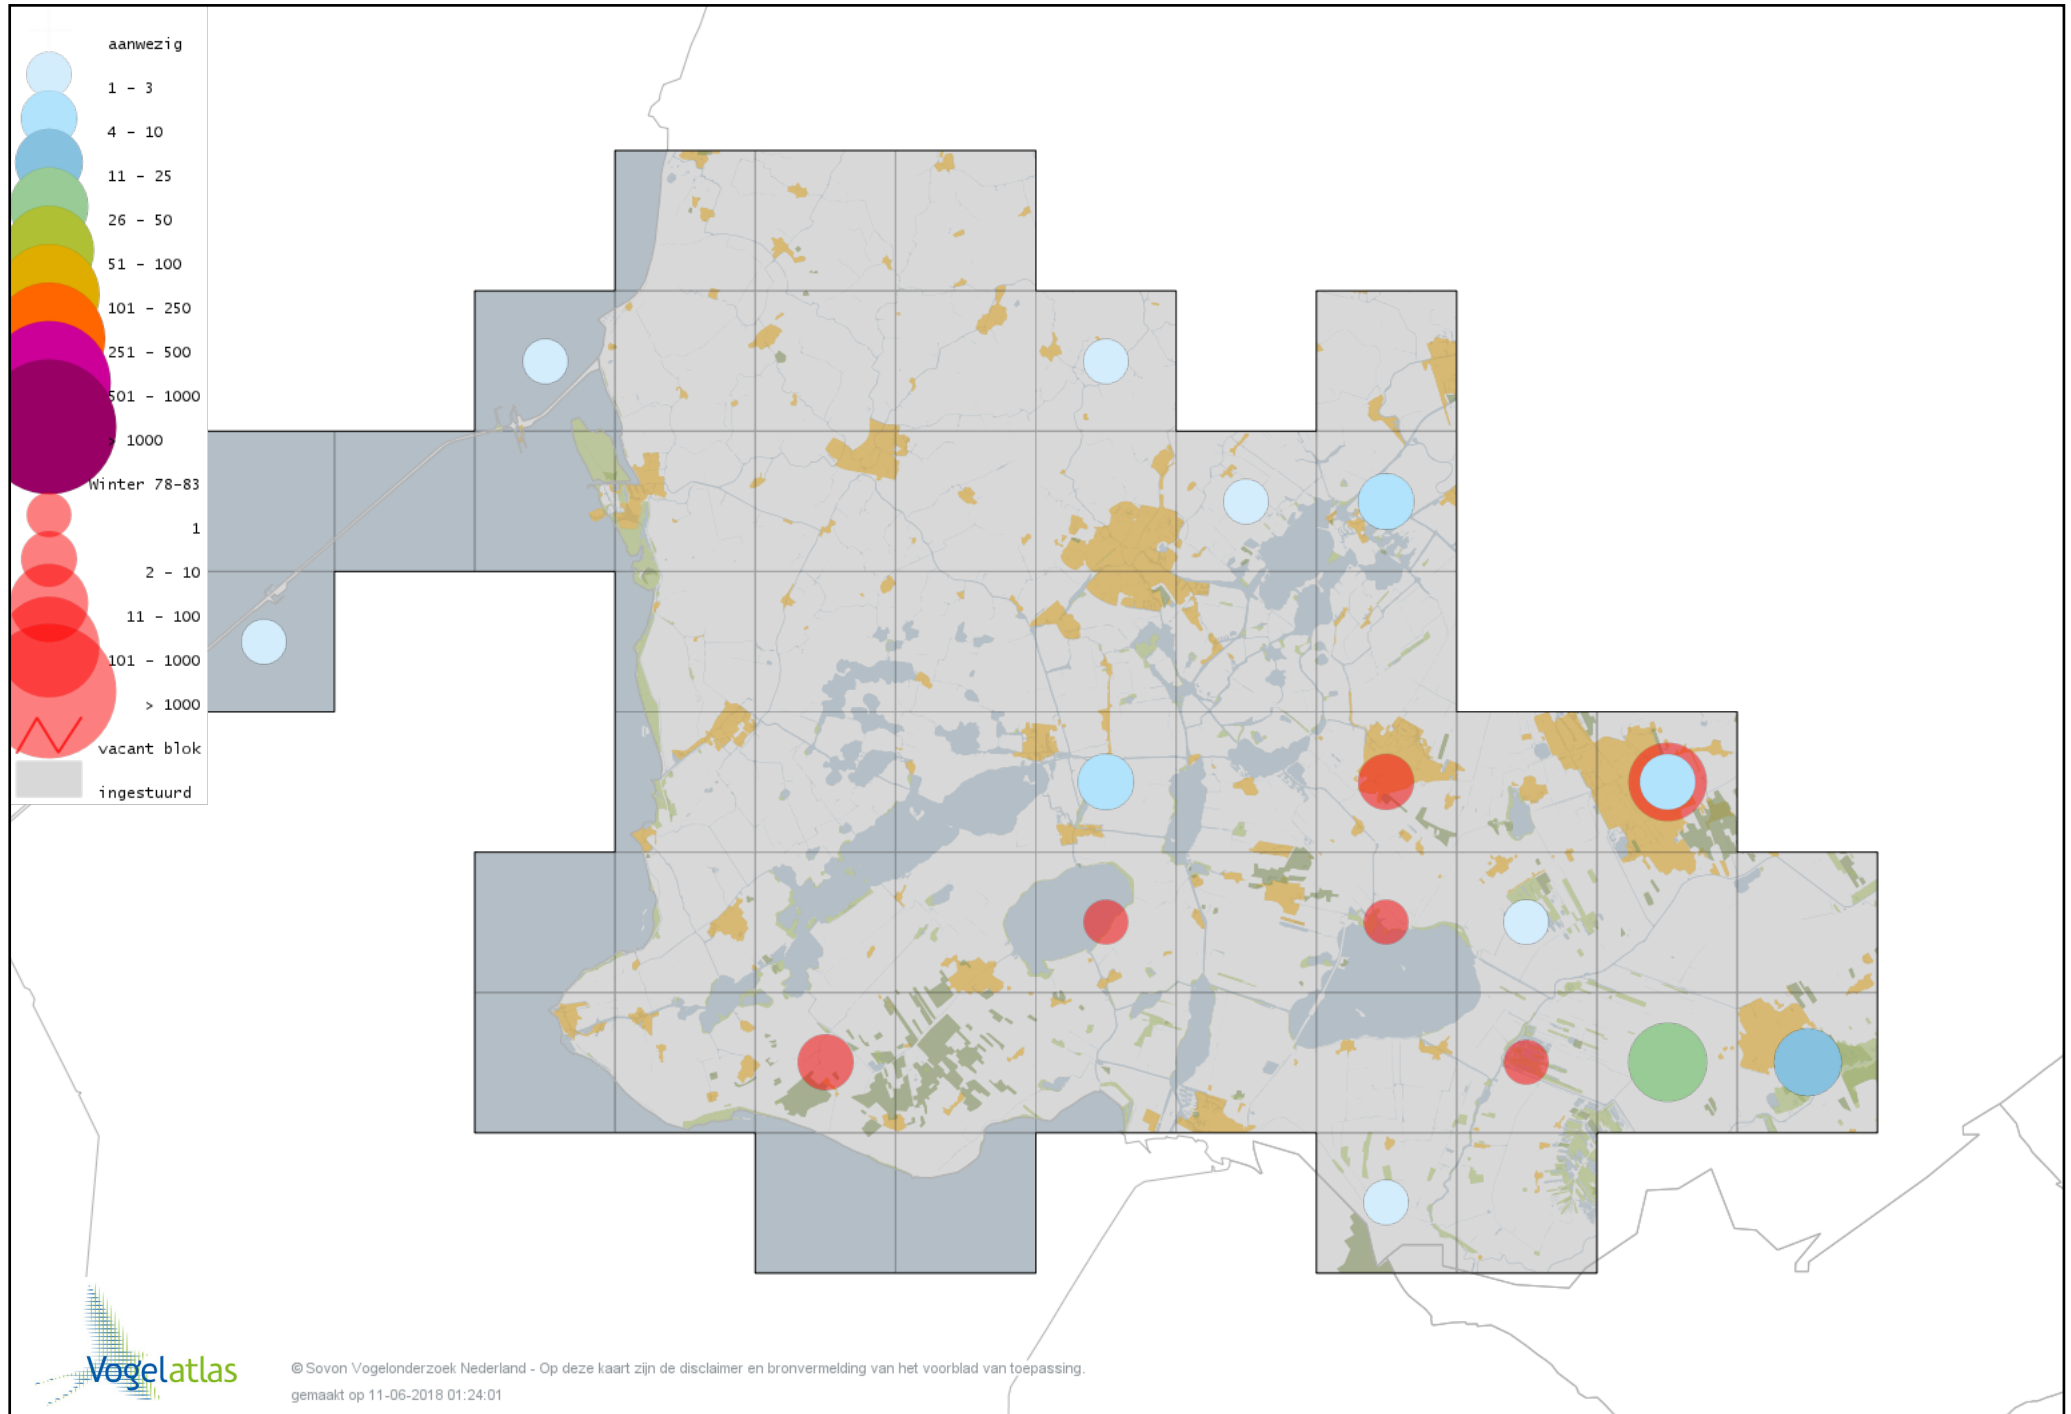

Voorlopige verspreidingskaart Kneu winter