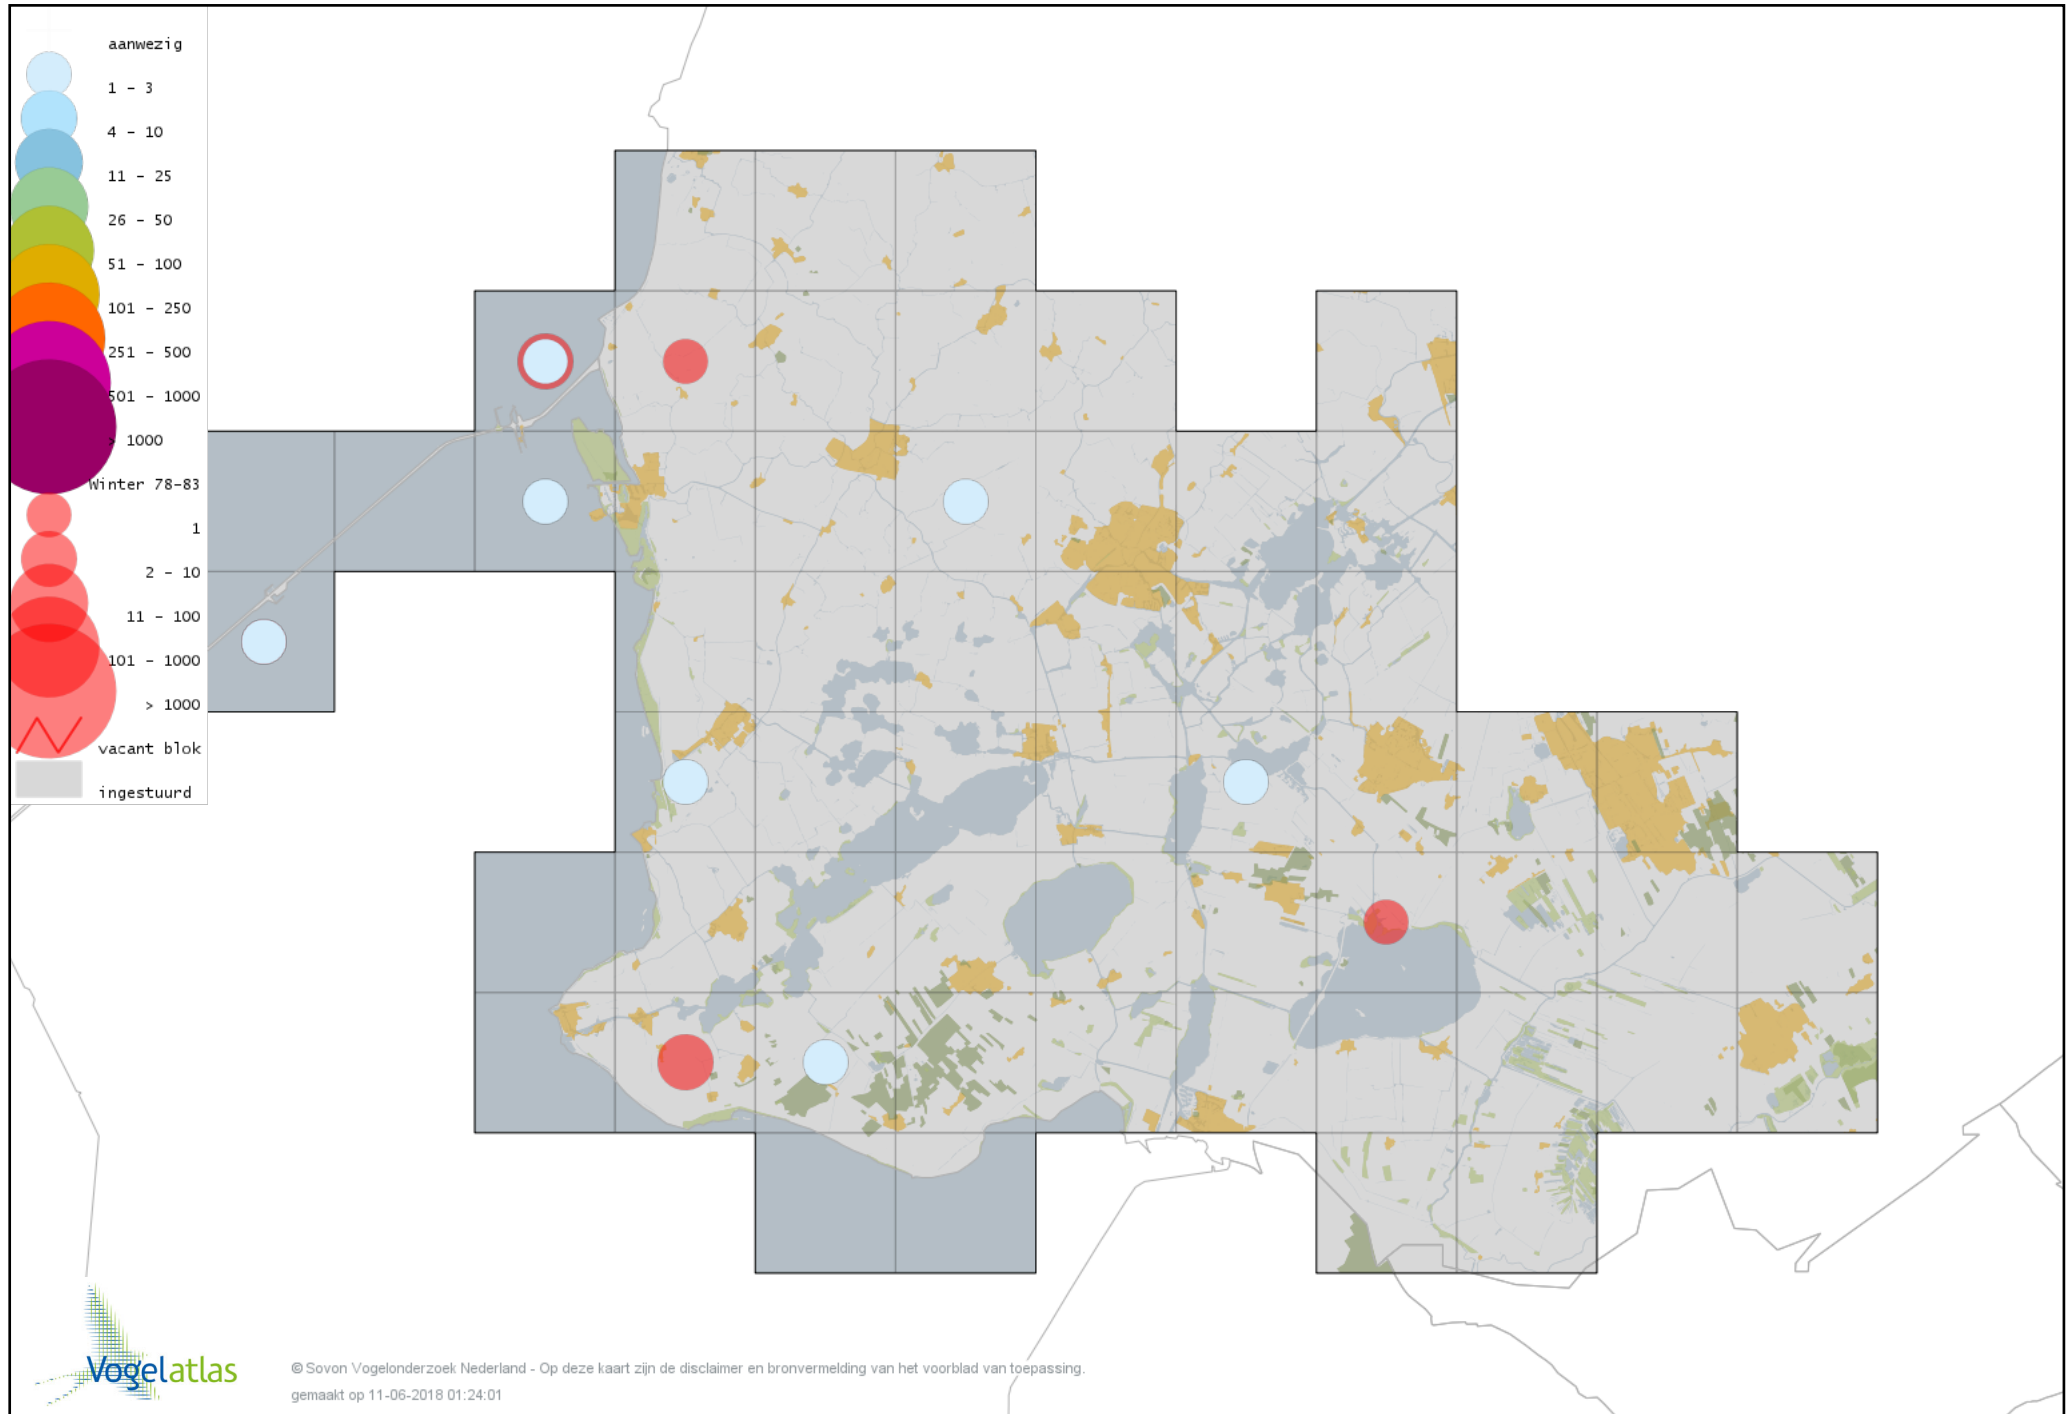

Voorlopige verspreidingskaart Kuifaalscholver winter

Voorlopige verspreidingskaart Roerdomp winter

Voorlopige verspreidingskaart Kleine Zilverreiger winter

Voorlopige verspreidingskaart Grote Zilverreiger winter

Voorlopige verspreidingskaart Blauwe Reiger winter

Voorlopige verspreidingskaart Ooievaar winter

Voorlopige verspreidingskaart Lepelaar winter

Voorlopige verspreidingskaart Flamingo winter

Voorlopige verspreidingskaart Dodaars winter

Voorlopige verspreidingskaart Fuut winter

Voorlopige verspreidingskaart Roodhalsfuut winter

Voorlopige verspreidingskaart Kuifduiker winter

Voorlopige verspreidingskaart Geoorde Fuut winter

Voorlopige verspreidingskaart Rode Wouw winter