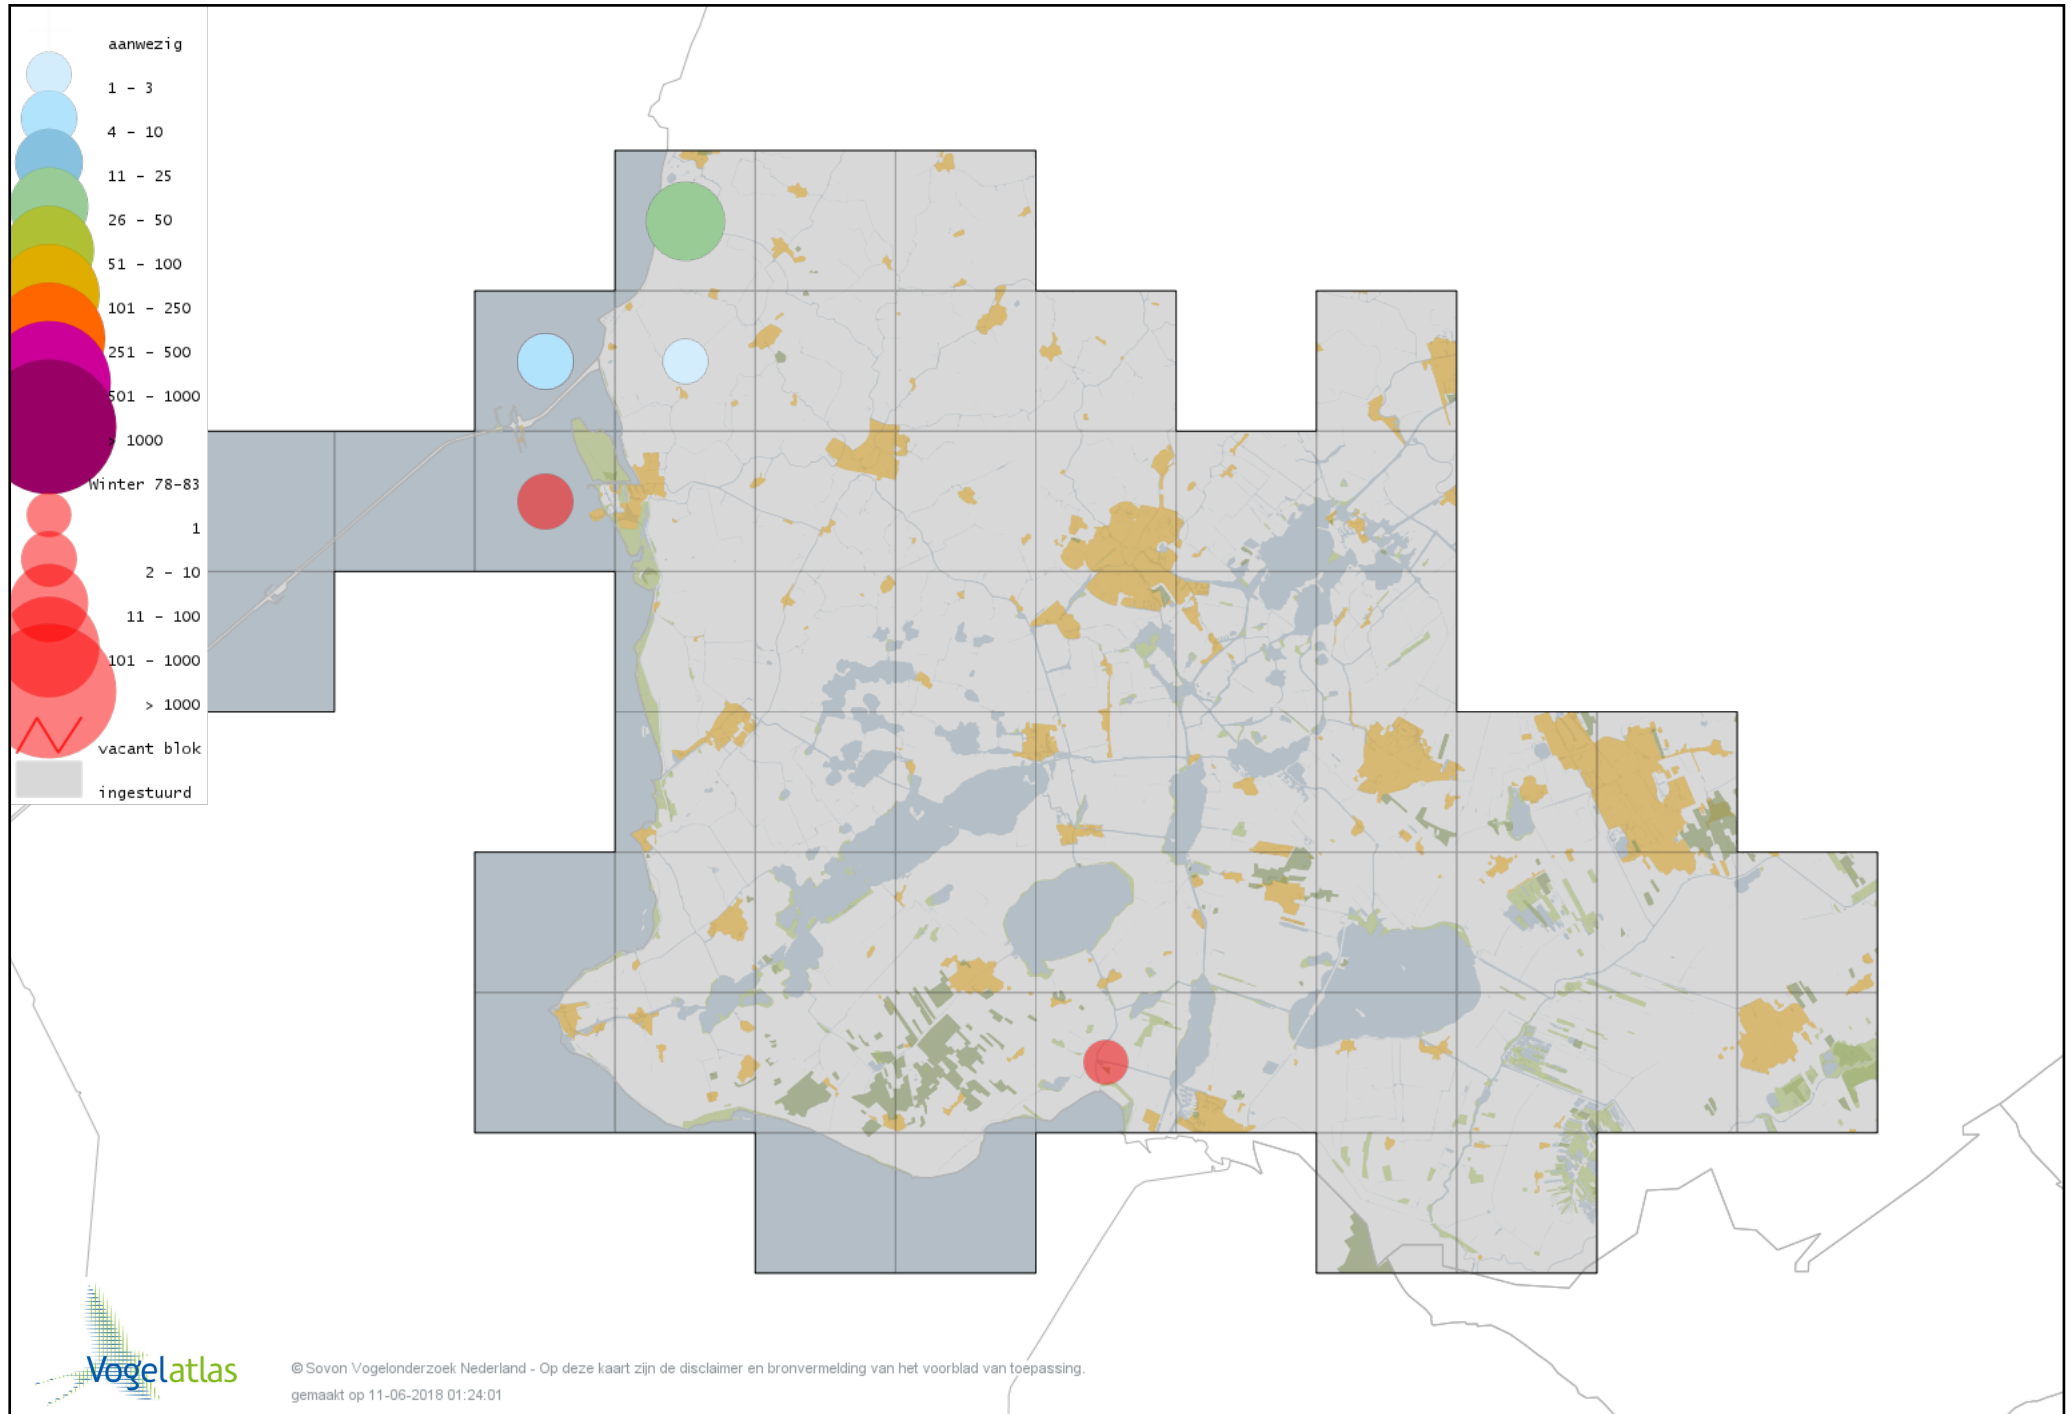

Voorlopige verspreidingskaart Kievit winter

Voorlopige verspreidingskaart Kanoet winter

Voorlopige verspreidingskaart Drieteenstrandloper winter

Voorlopige verspreidingskaart Paarse Strandloper winter

Voorlopige verspreidingskaart Bonte Strandloper winter

Voorlopige verspreidingskaart Kemphaan winter

Voorlopige verspreidingskaart Bokje winter

Voorlopige verspreidingskaart Watersnip winter

Voorlopige verspreidingskaart Grote Grijze Snip winter

Voorlopige verspreidingskaart Houtsnip winter

Voorlopige verspreidingskaart Grutto winter

Voorlopige verspreidingskaart IJslandse Grutto winter

Voorlopige verspreidingskaart Rosse Grutto winter

Voorlopige verspreidingskaart Wulp winter

Voorlopige verspreidingskaart Oeverloper winter