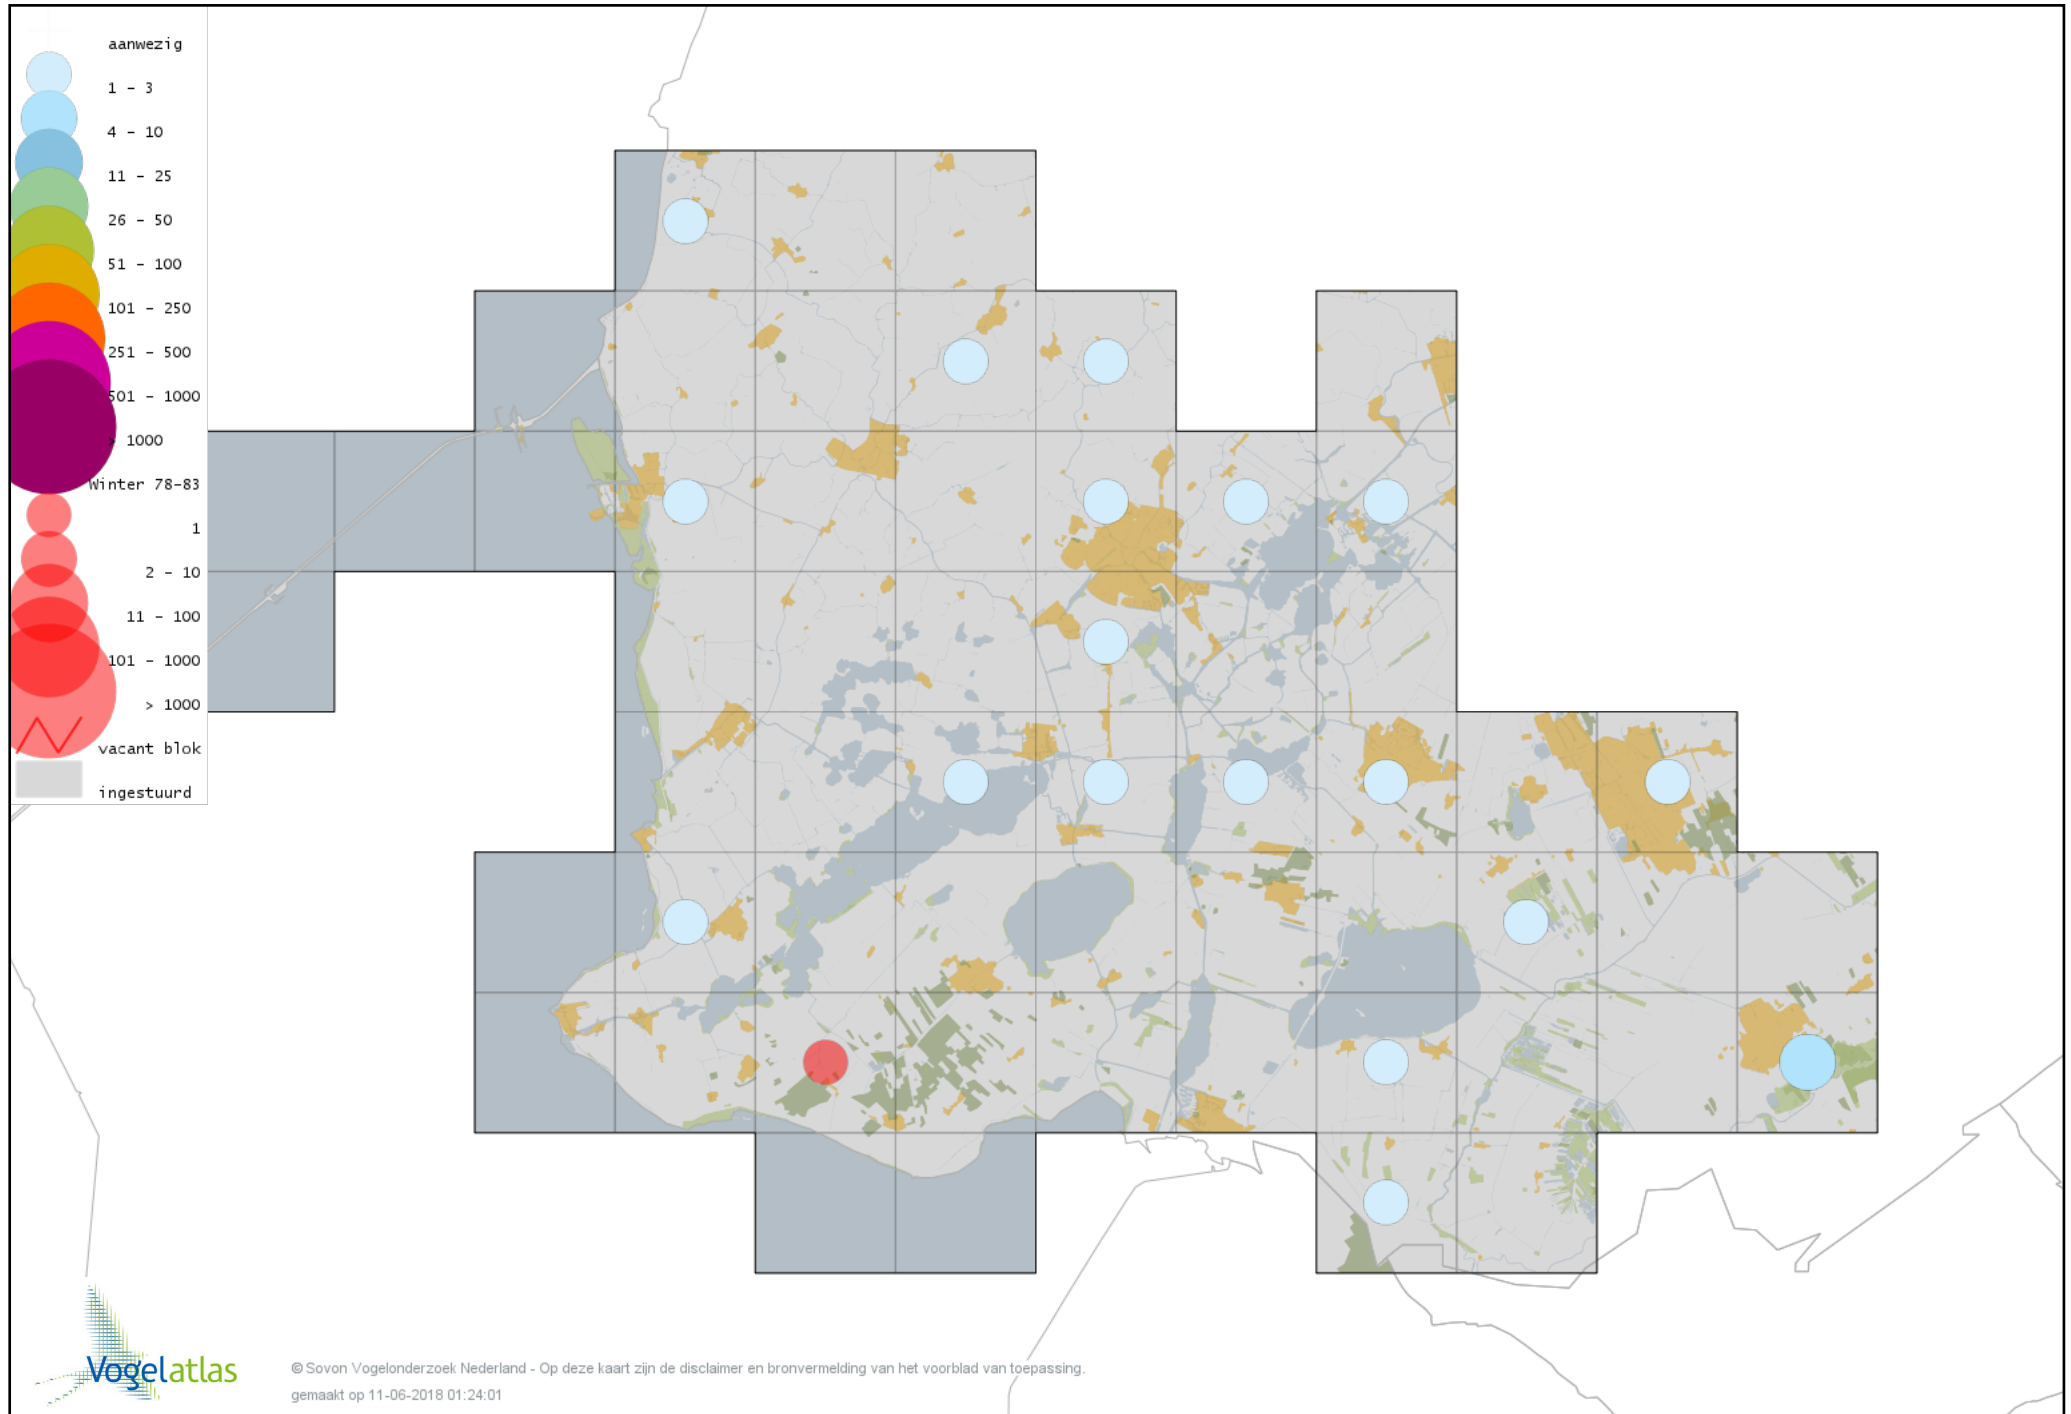

Voorlopige verspreidingskaart Glanskop winter

Voorlopige verspreidingskaart Beardman winter

Voorlopige verspreidingskaart Veldleeuwerik winter

Voorlopige verspreidingskaart Staartmees winter

Voorlopige verspreidingskaart Witkopstaartmees winter

Voorlopige verspreidingskaart Tjiftjaf winter

Voorlopige verspreidingskaart Siberische Tjiftjaf winter

Voorlopige verspreidingskaart Zwartkop winter

Voorlopige verspreidingskaart Pestvogel winter

Voorlopige verspreidingskaart Boomklever winter