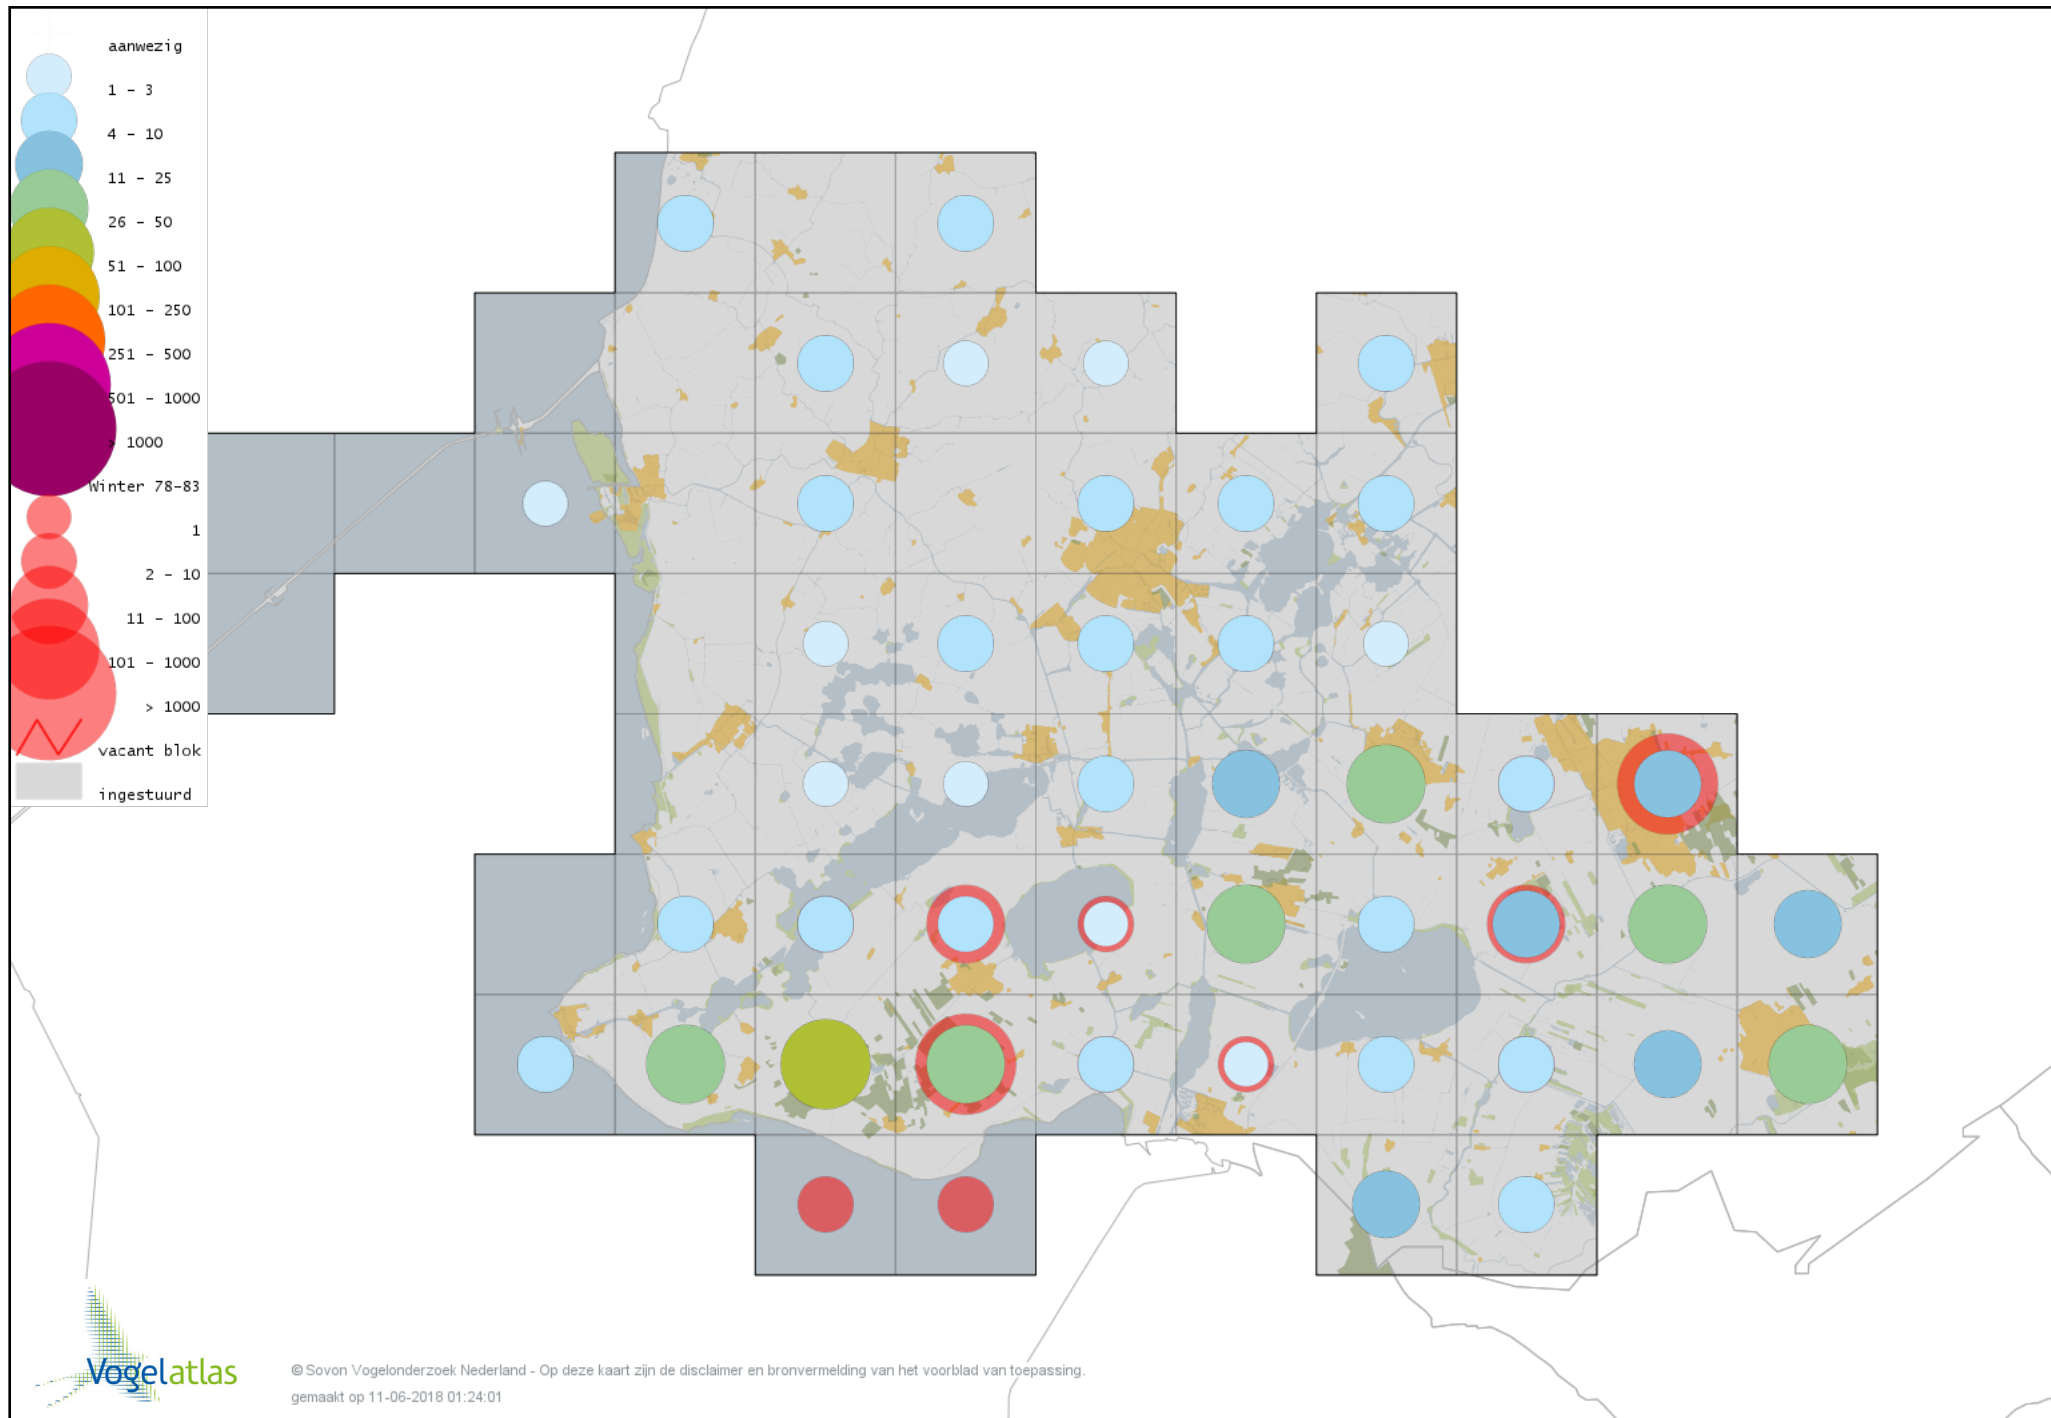

Voorlopige verspreidingskaart Zwarte Specht winter

Voorlopige verspreidingskaart Grote Bonte Specht winter

Voorlopige verspreidingskaart Kleine Bonte Specht winter

Voorlopige verspreidingskaart Klapekster winter

Voorlopige verspreidingskaart Ekster winter

Voorlopige verspreidingskaart Gaai winter

Voorlopige verspreidingskaart Kauw winter

Voorlopige verspreidingskaart Noordse Kauw winter

Voorlopige verspreidingskaart Roek winter