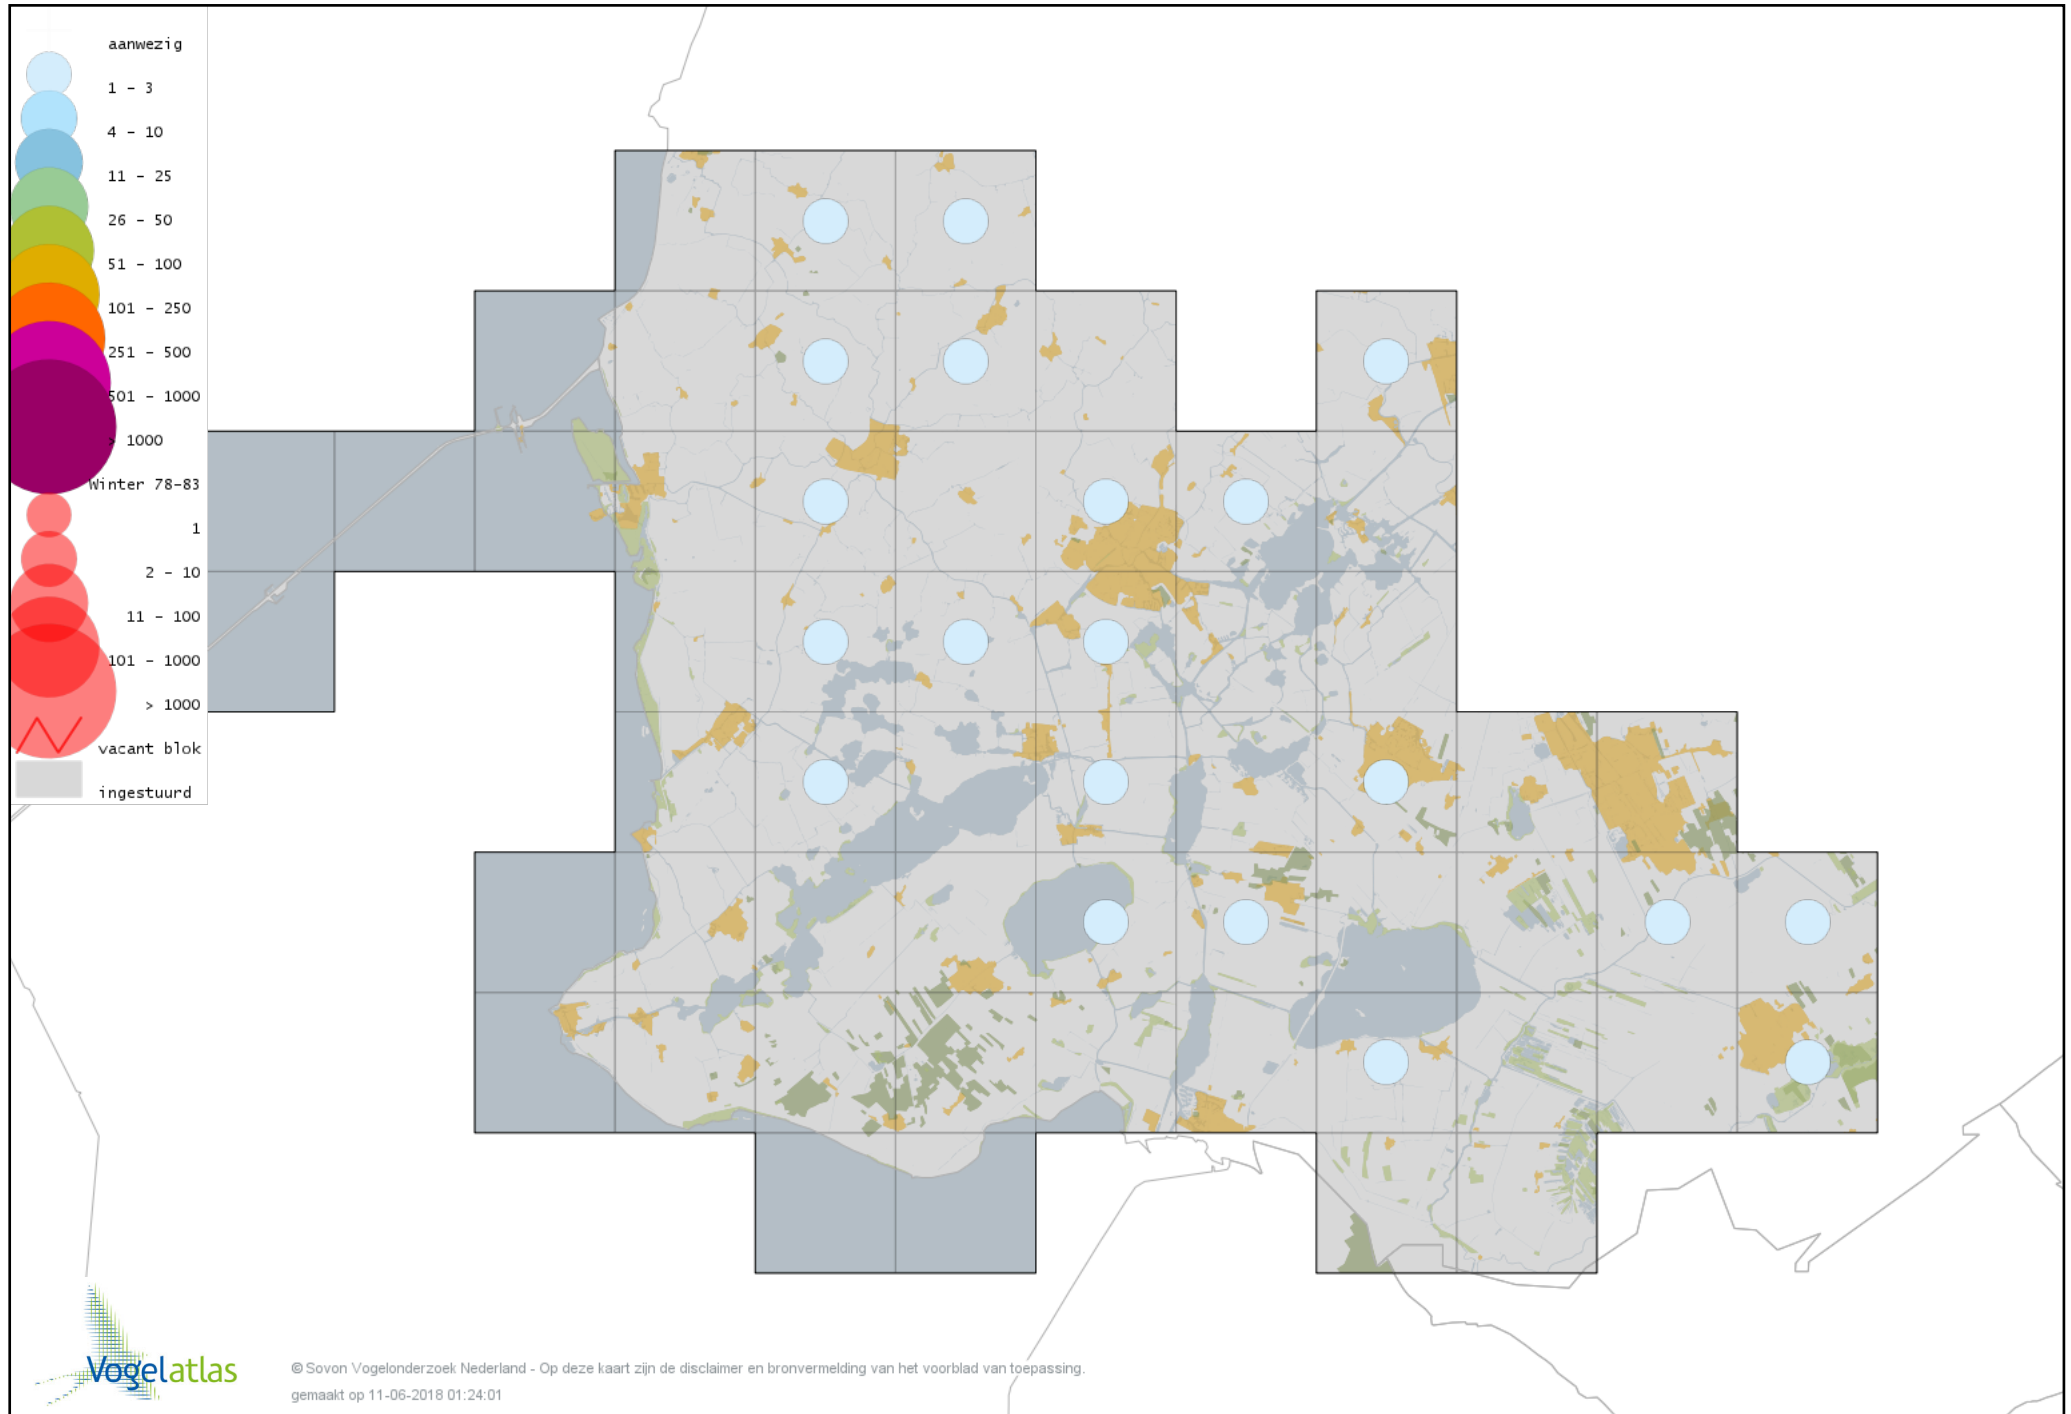

Voorlopige verspreidingskaart Roodborsttapuit winter

Voorlopige verspreidingskaart Heggenmus winter

Voorlopige verspreidingskaart Huismus winter

Voorlopige verspreidingskaart Ringmus winter

Voorlopige verspreidingskaart Grote Gele Kwikstaart winter