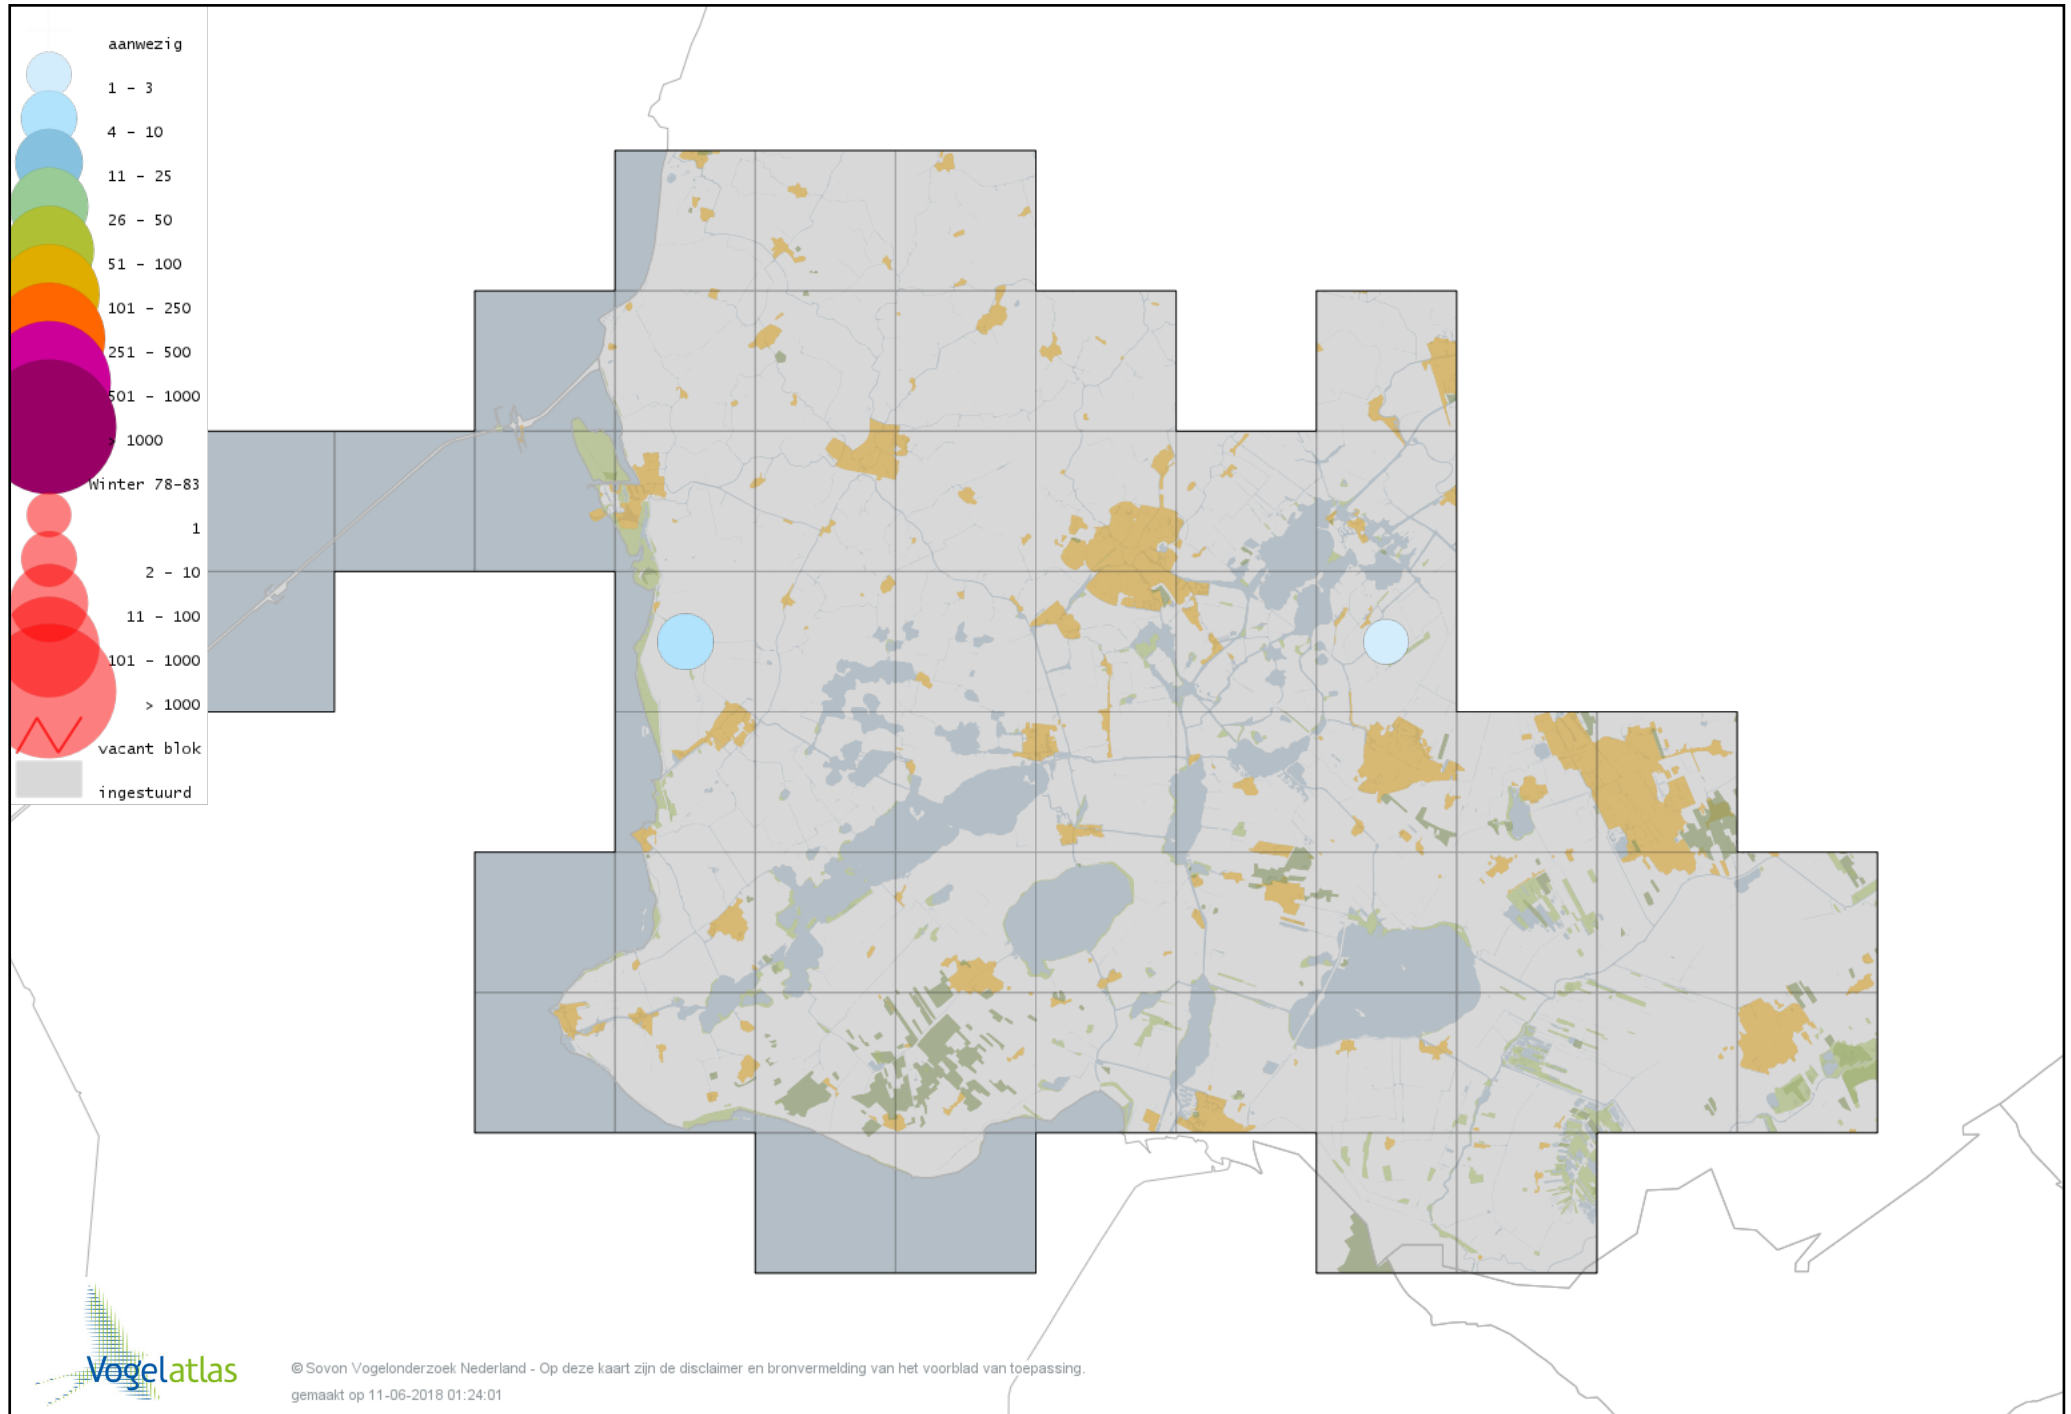

Voorlopige verspreidingskaart Brandgans x Canadese Gans winter