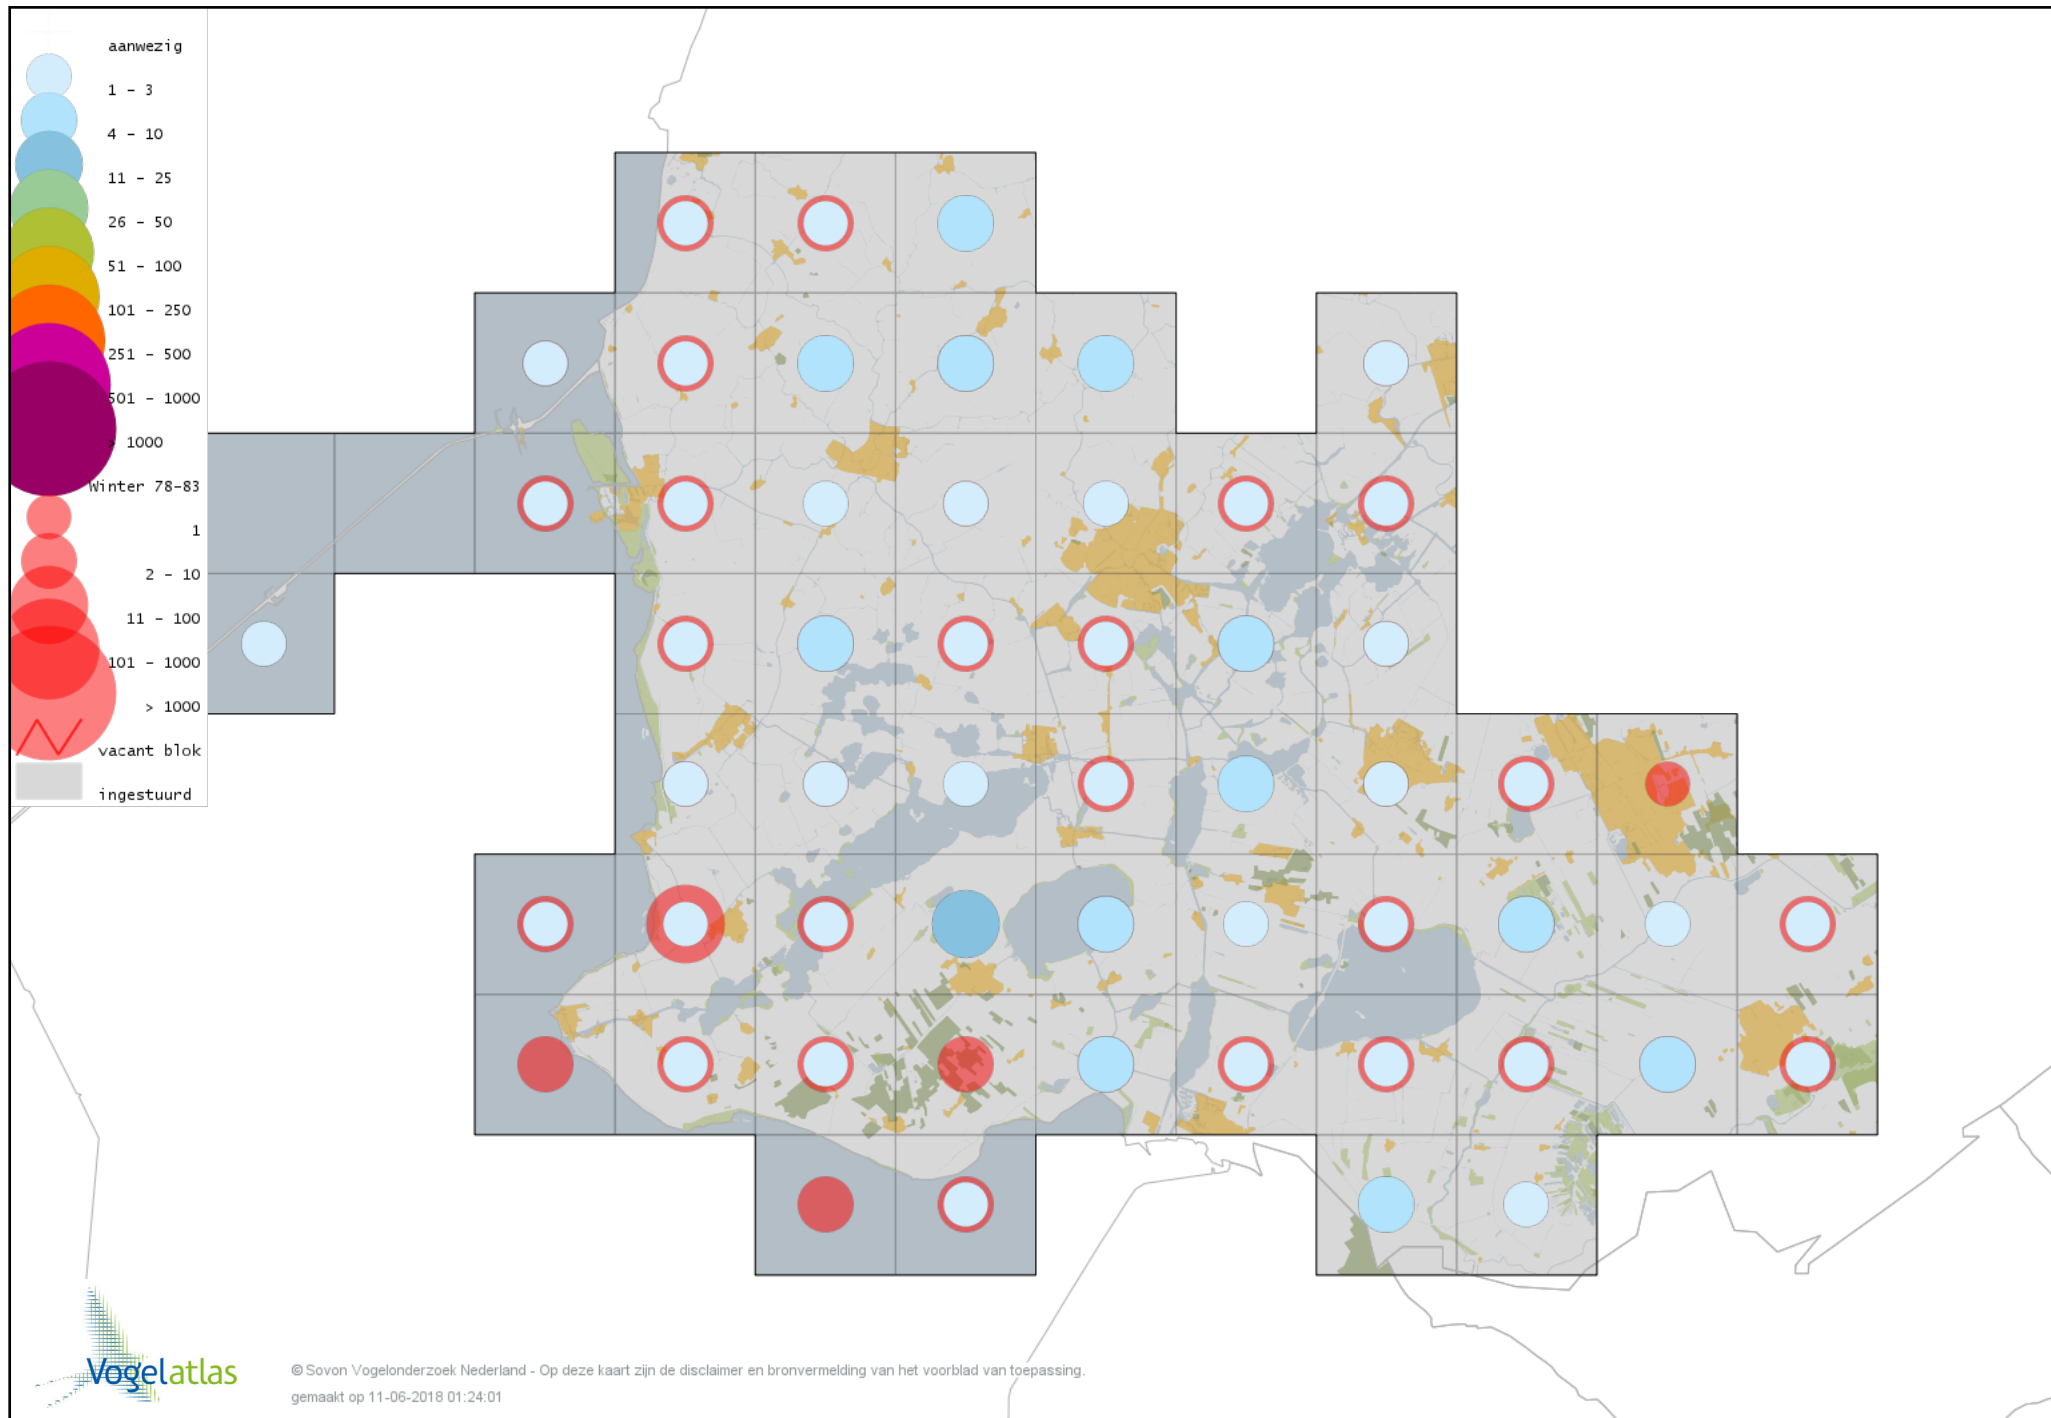

Voorlopige verspreidingskaart Fuut winter

Voorlopige verspreidingskaart Roodhalsfuut winter

Voorlopige verspreidingskaart Kuifduiker winter

Voorlopige verspreidingskaart Geoorde Fuut winter

Voorlopige verspreidingskaart Rode Wouw winter

Voorlopige verspreidingskaart Zearend winter

Voorlopige verspreidingskaart Bruine Kiekendief winter

Voorlopige verspreidingskaart Blauwe Kiekendief winter

Voorlopige verspreidingskaart Havik winter

Voorlopige verspreidingskaart Sperwer winter