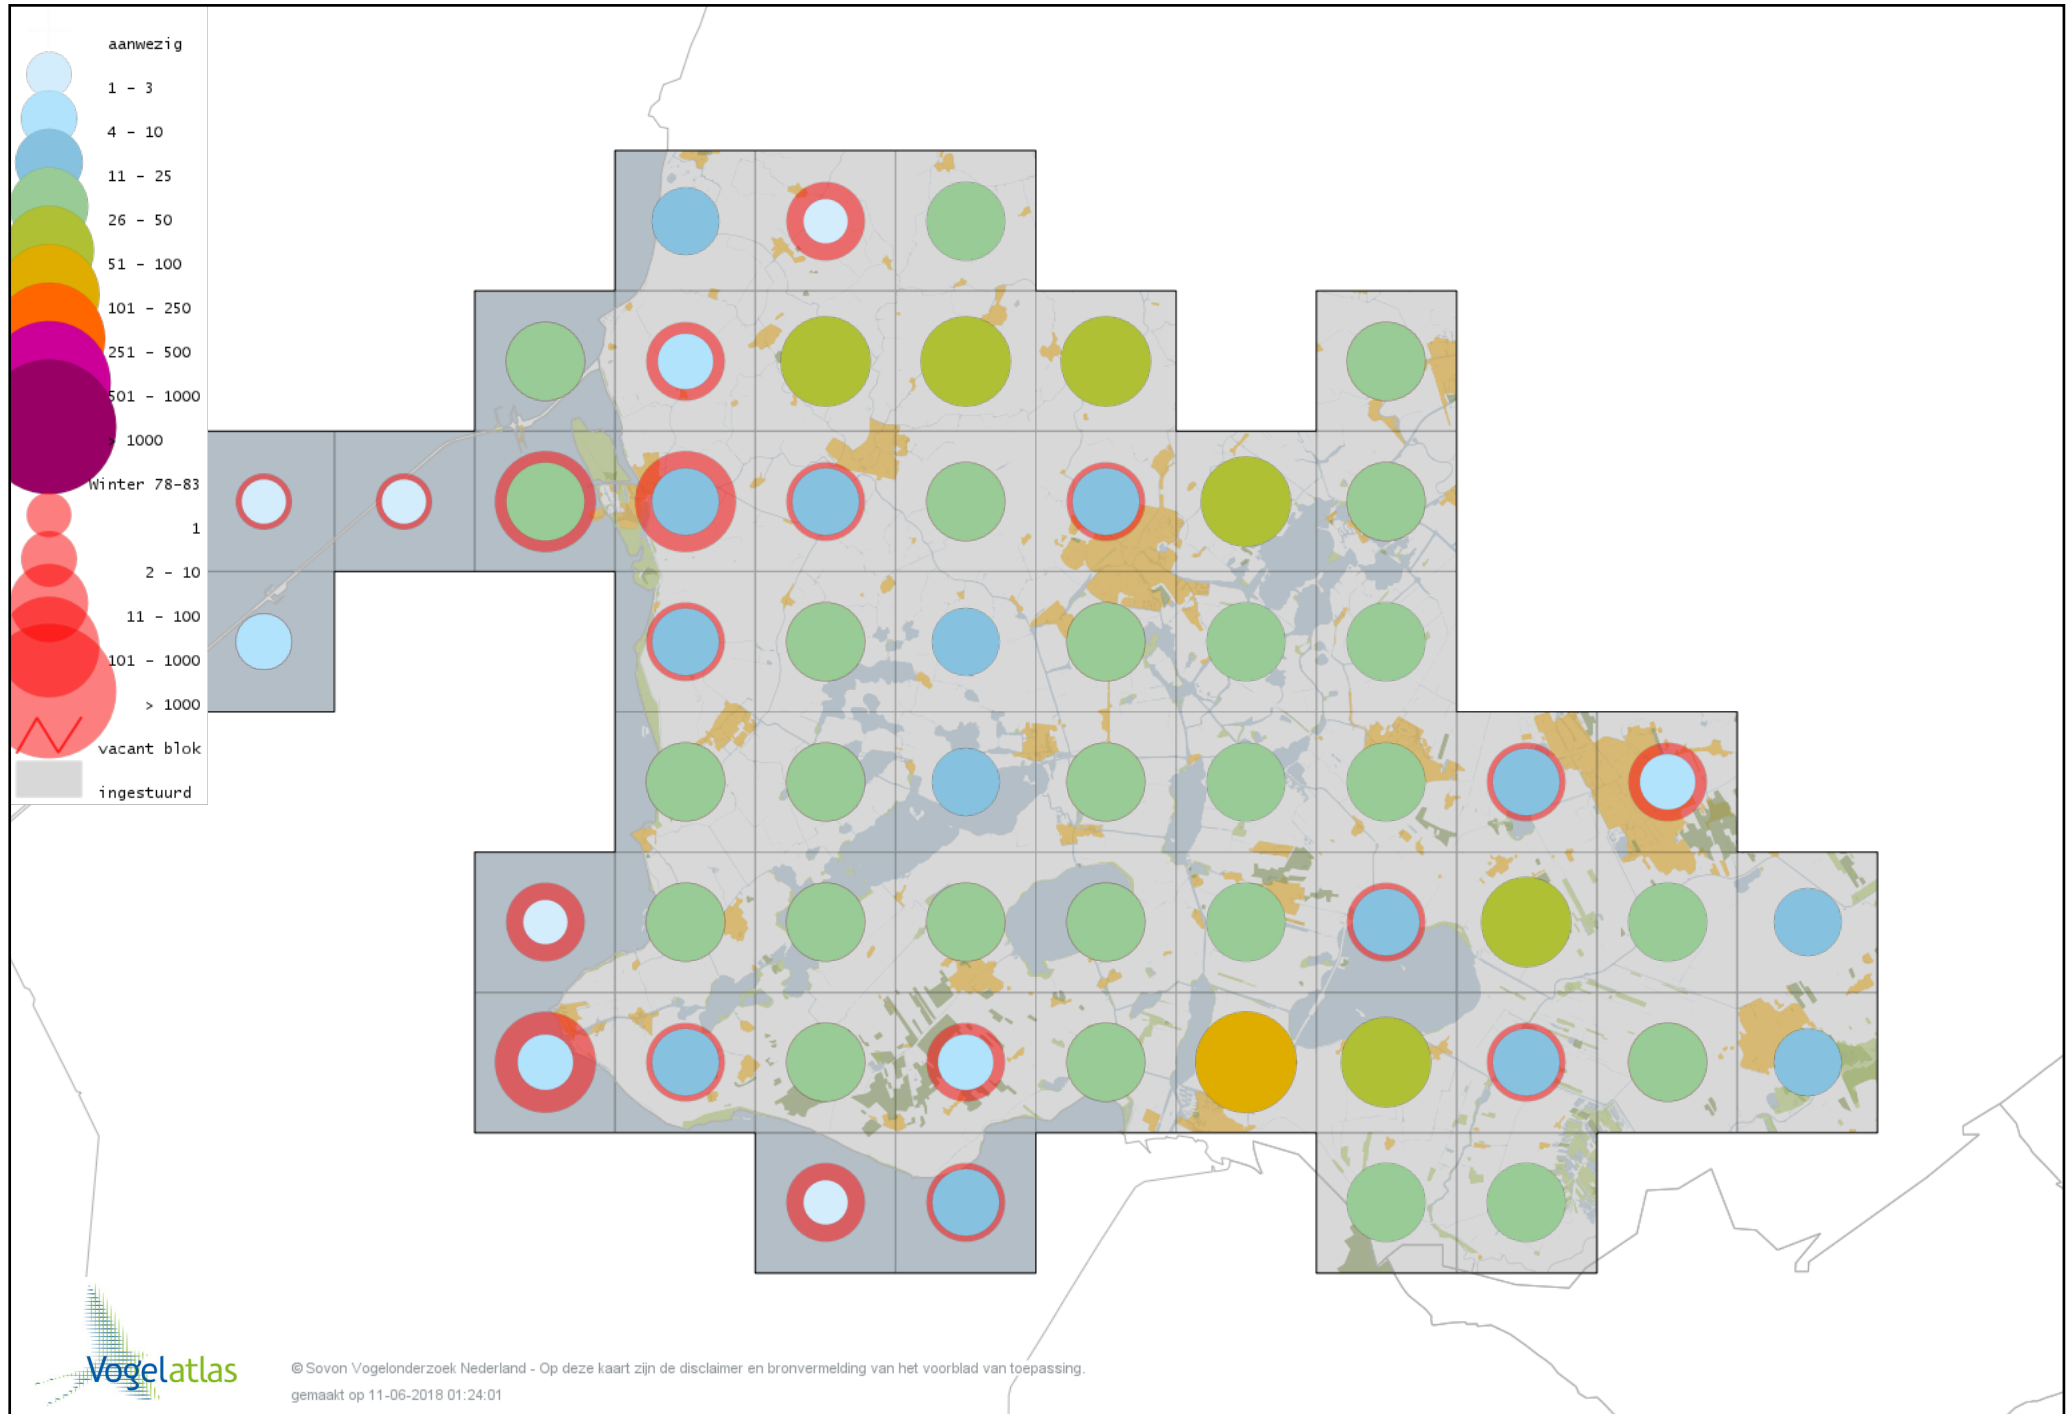

Voorlopige verspreidingskaart Fazant winter

Voorlopige verspreidingskaart Roodkeelduiker winter

Voorlopige verspreidingskaart Parelduiker winter

Voorlopige verspreidingskaart Jan-van-gent winter

Voorlopige verspreidingskaart Aalscholver winter

Voorlopige verspreidingskaart Kuifaalscholver winter

Voorlopige verspreidingskaart Roerdomp winter

Voorlopige verspreidingskaart Kleine Zilverreiger winter

Voorlopige verspreidingskaart Grote Zilverreiger winter

Voorlopige verspreidingskaart Blauwe Reiger winter

Voorlopige verspreidingskaart Ooievaar winter

Voorlopige verspreidingskaart Lepelaar winter

Voorlopige verspreidingskaart Flamingo winter

Voorlopige verspreidingskaart Dodaars winter