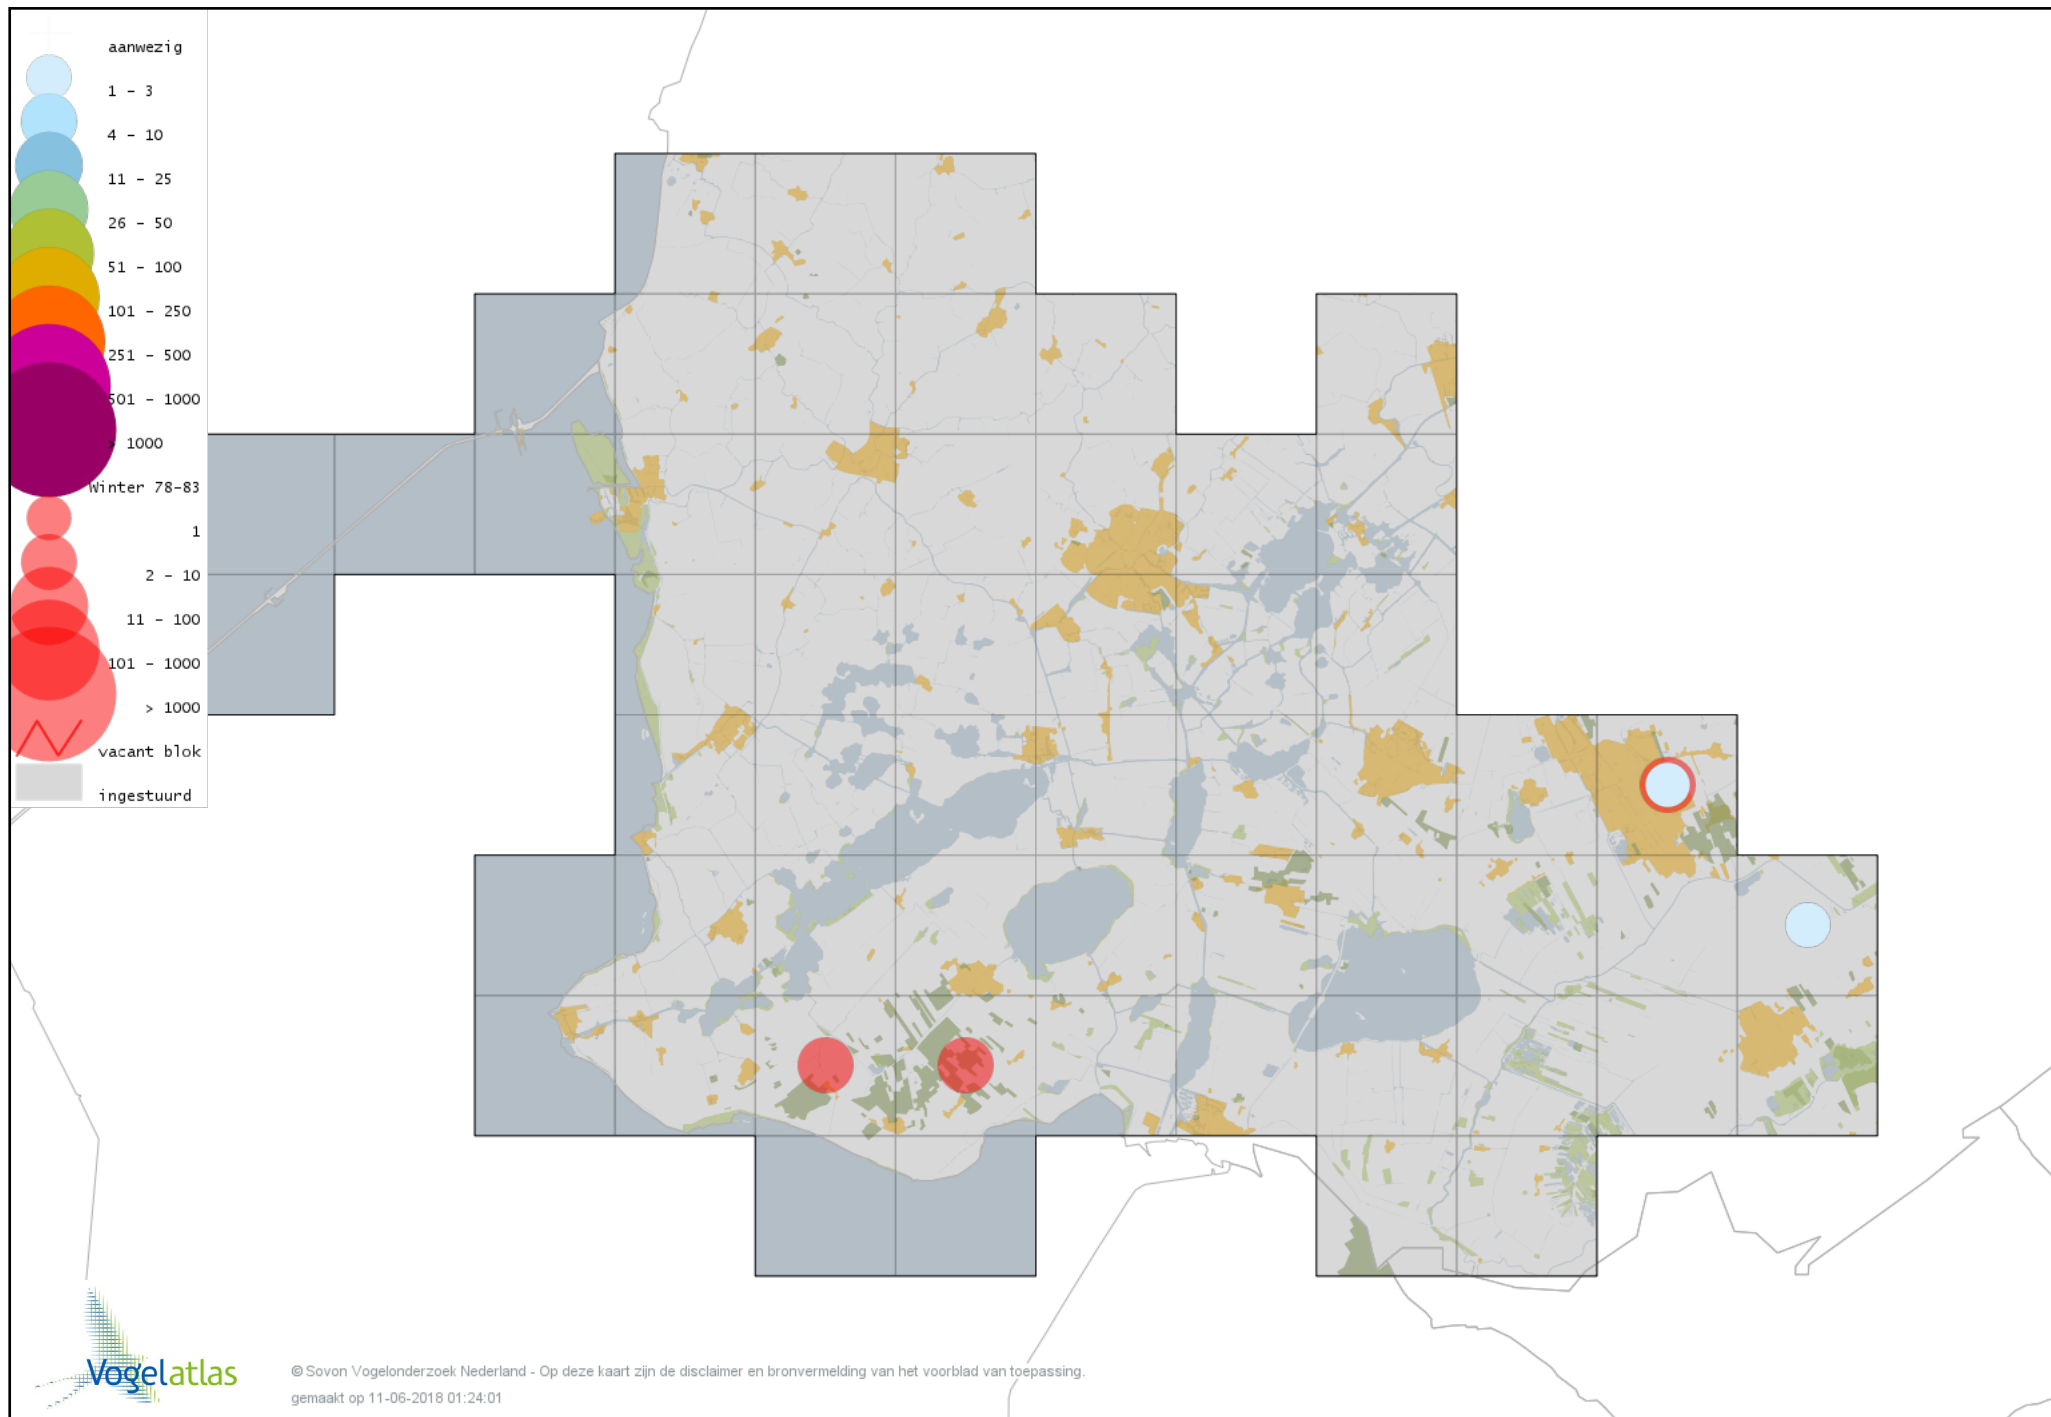

Voorlopige verspreidingskaart Zwarte Specht winter