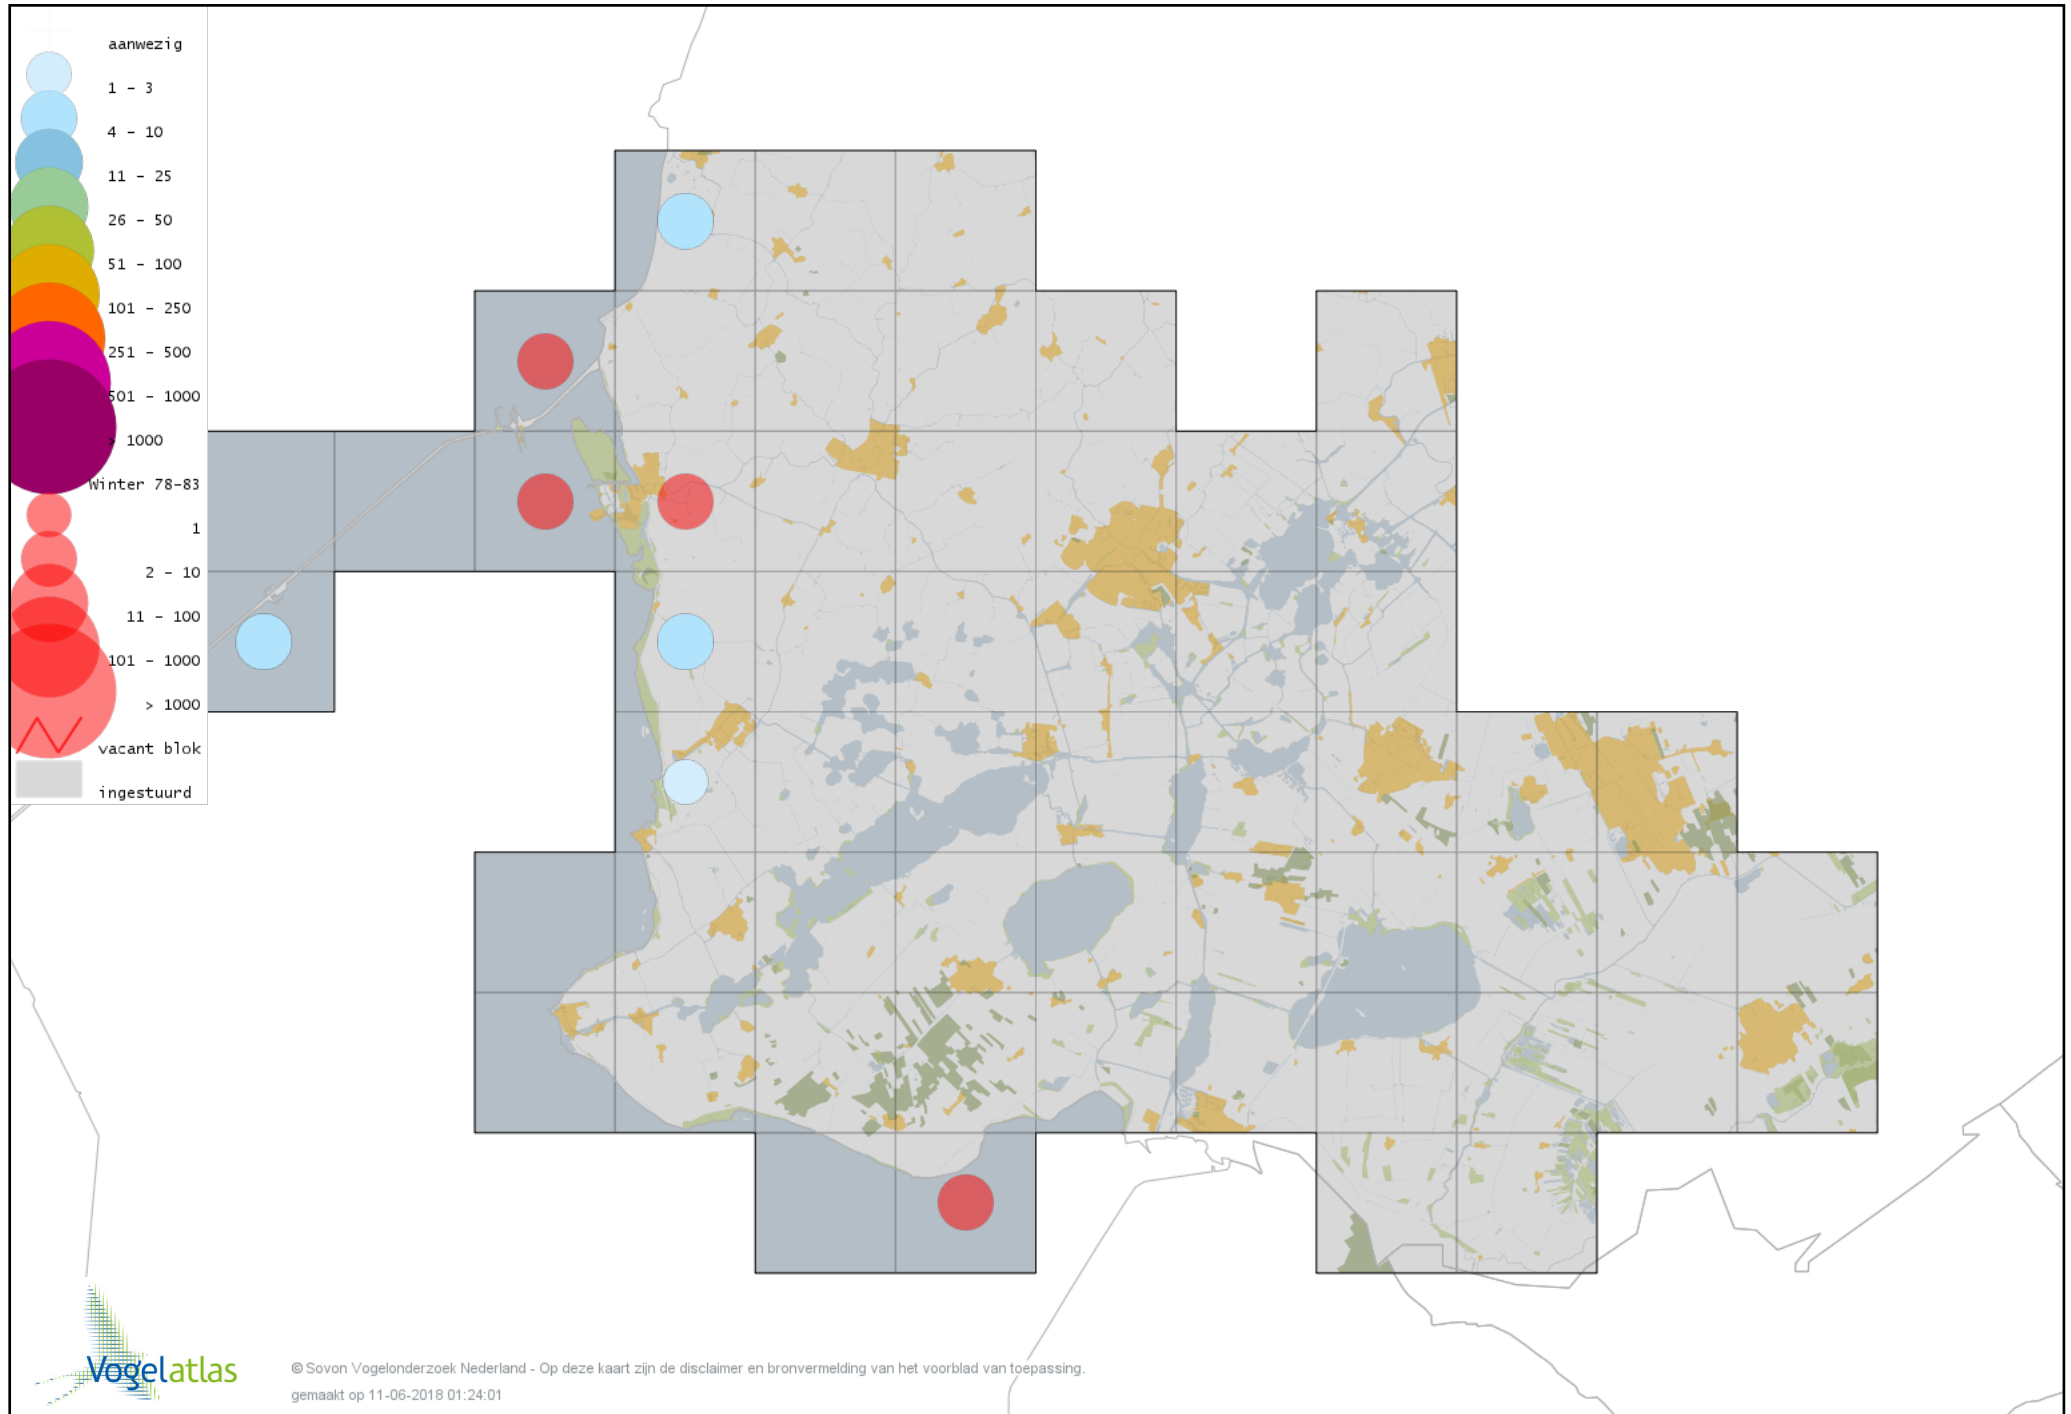

Voorlopige verspreidingskaart Bontbekplevier winter