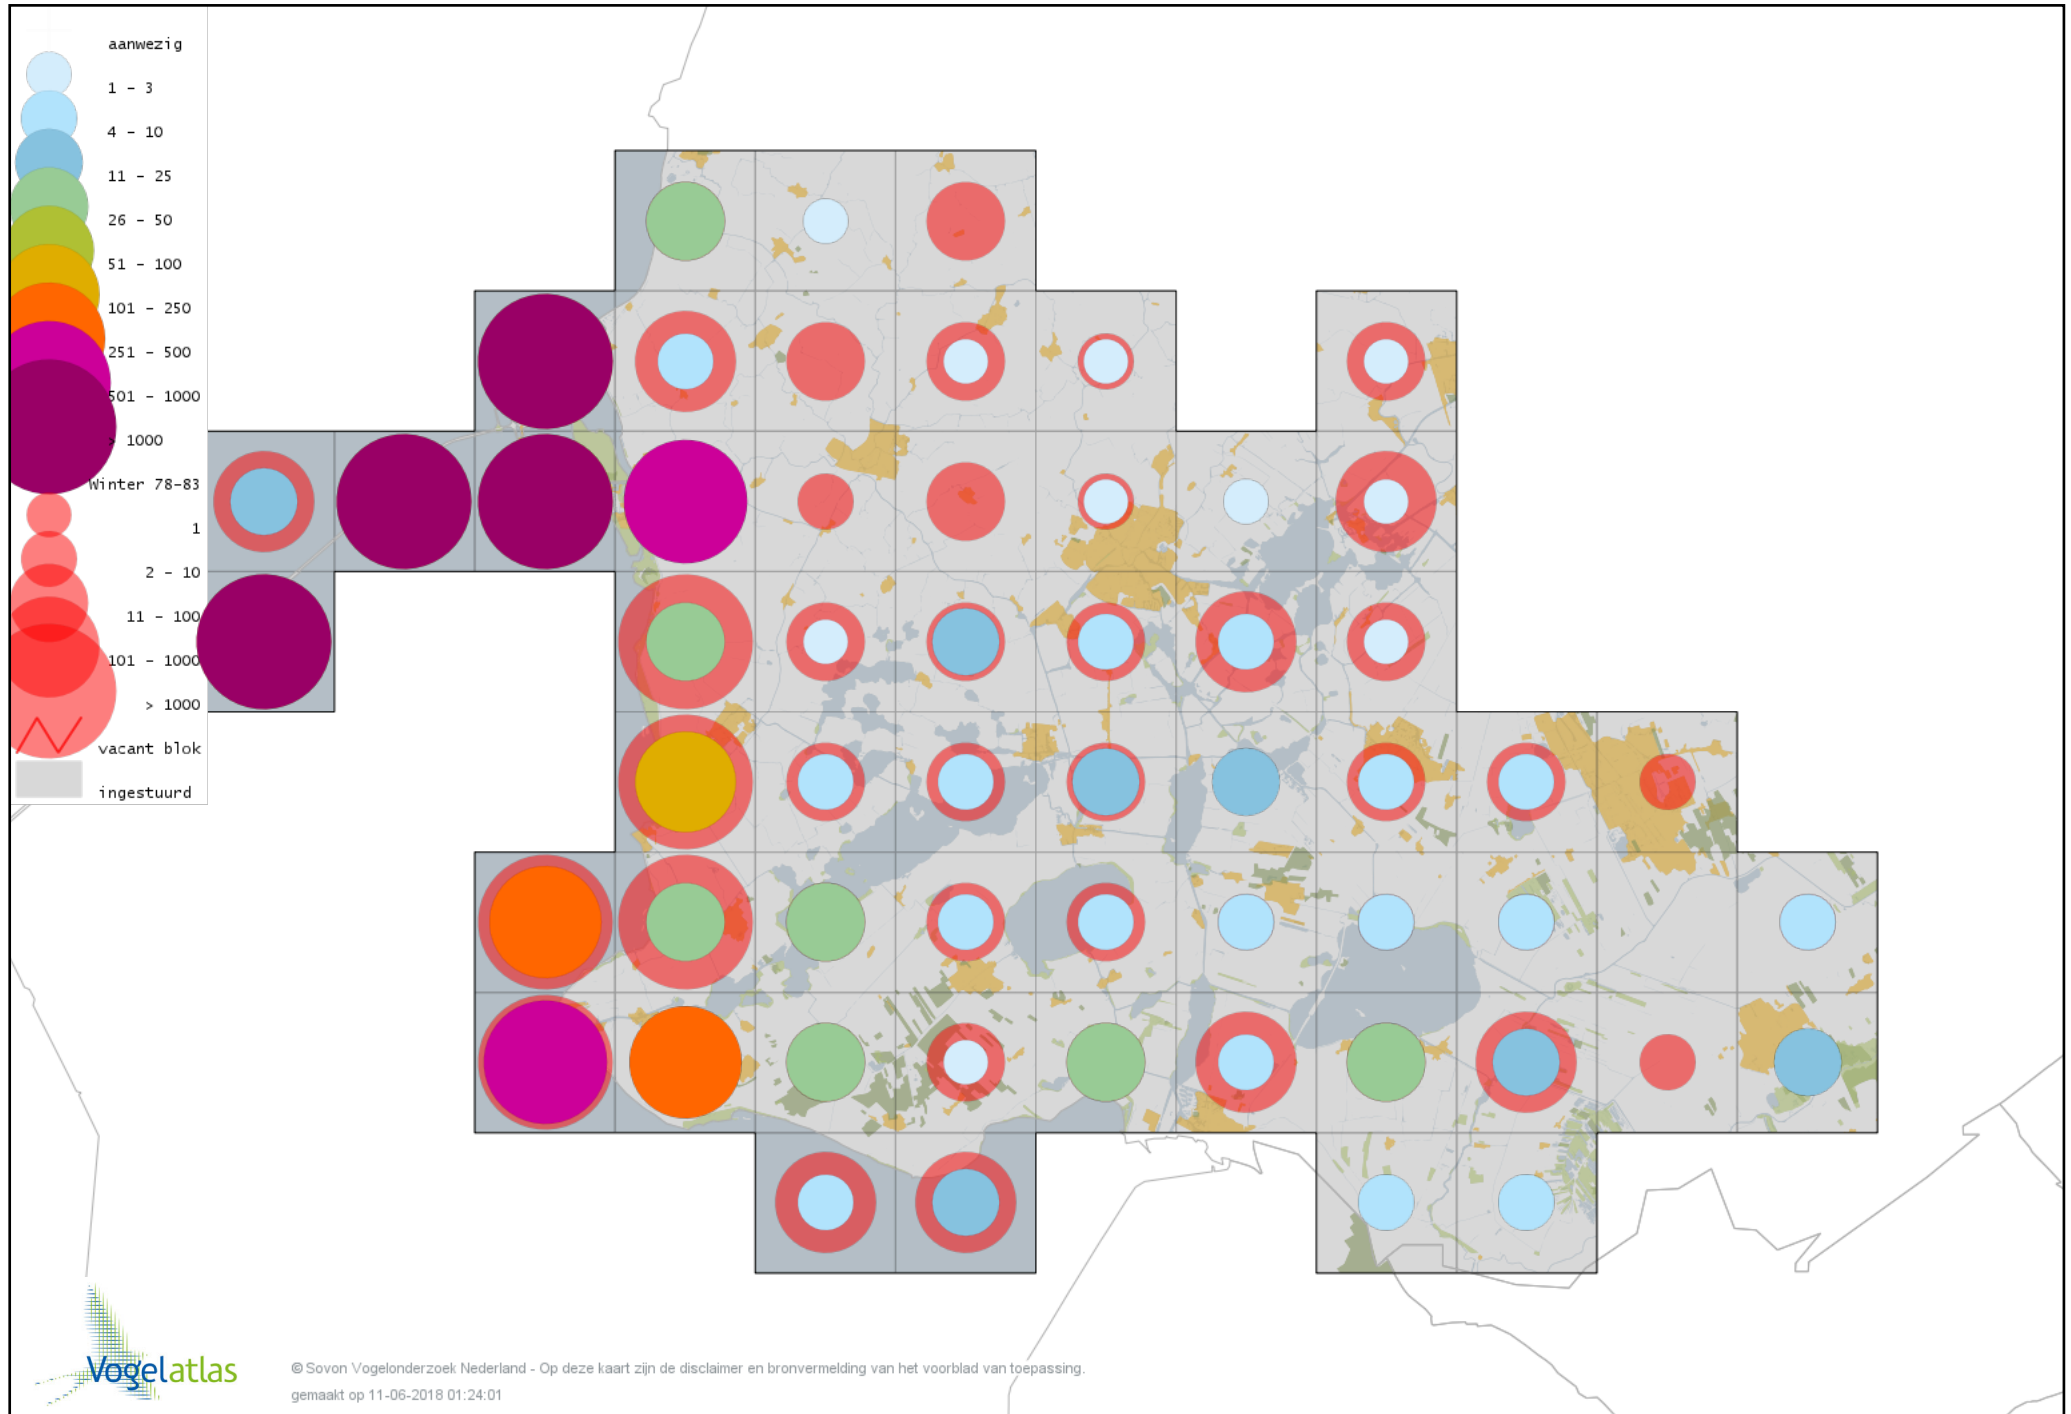

Voorlopige verspreidingskaart Manengans winter

Voorlopige verspreidingskaart Rosse Stekelstaart winter

Voorlopige verspreidingskaart Eider winter

Voorlopige verspreidingskaart Zwarte Zee-eend winter

Voorlopige verspreidingskaart Grote Zee-eend winter

Voorlopige verspreidingskaart IJseend winter

Voorlopige verspreidingskaart Nonnetje winter

Voorlopige verspreidingskaart Buffelkopeend winter

Voorlopige verspreidingskaart Brilduiker winter

Voorlopige verspreidingskaart Grote Zaagbek winter

Voorlopige verspreidingskaart Middelste Zaagbek winter

Voorlopige verspreidingskaart Ringtaling winter

Voorlopige verspreidingskaart Krakeend winter

Voorlopige verspreidingskaart Smient winter

Voorlopige verspreidingskaart Slobeend winter