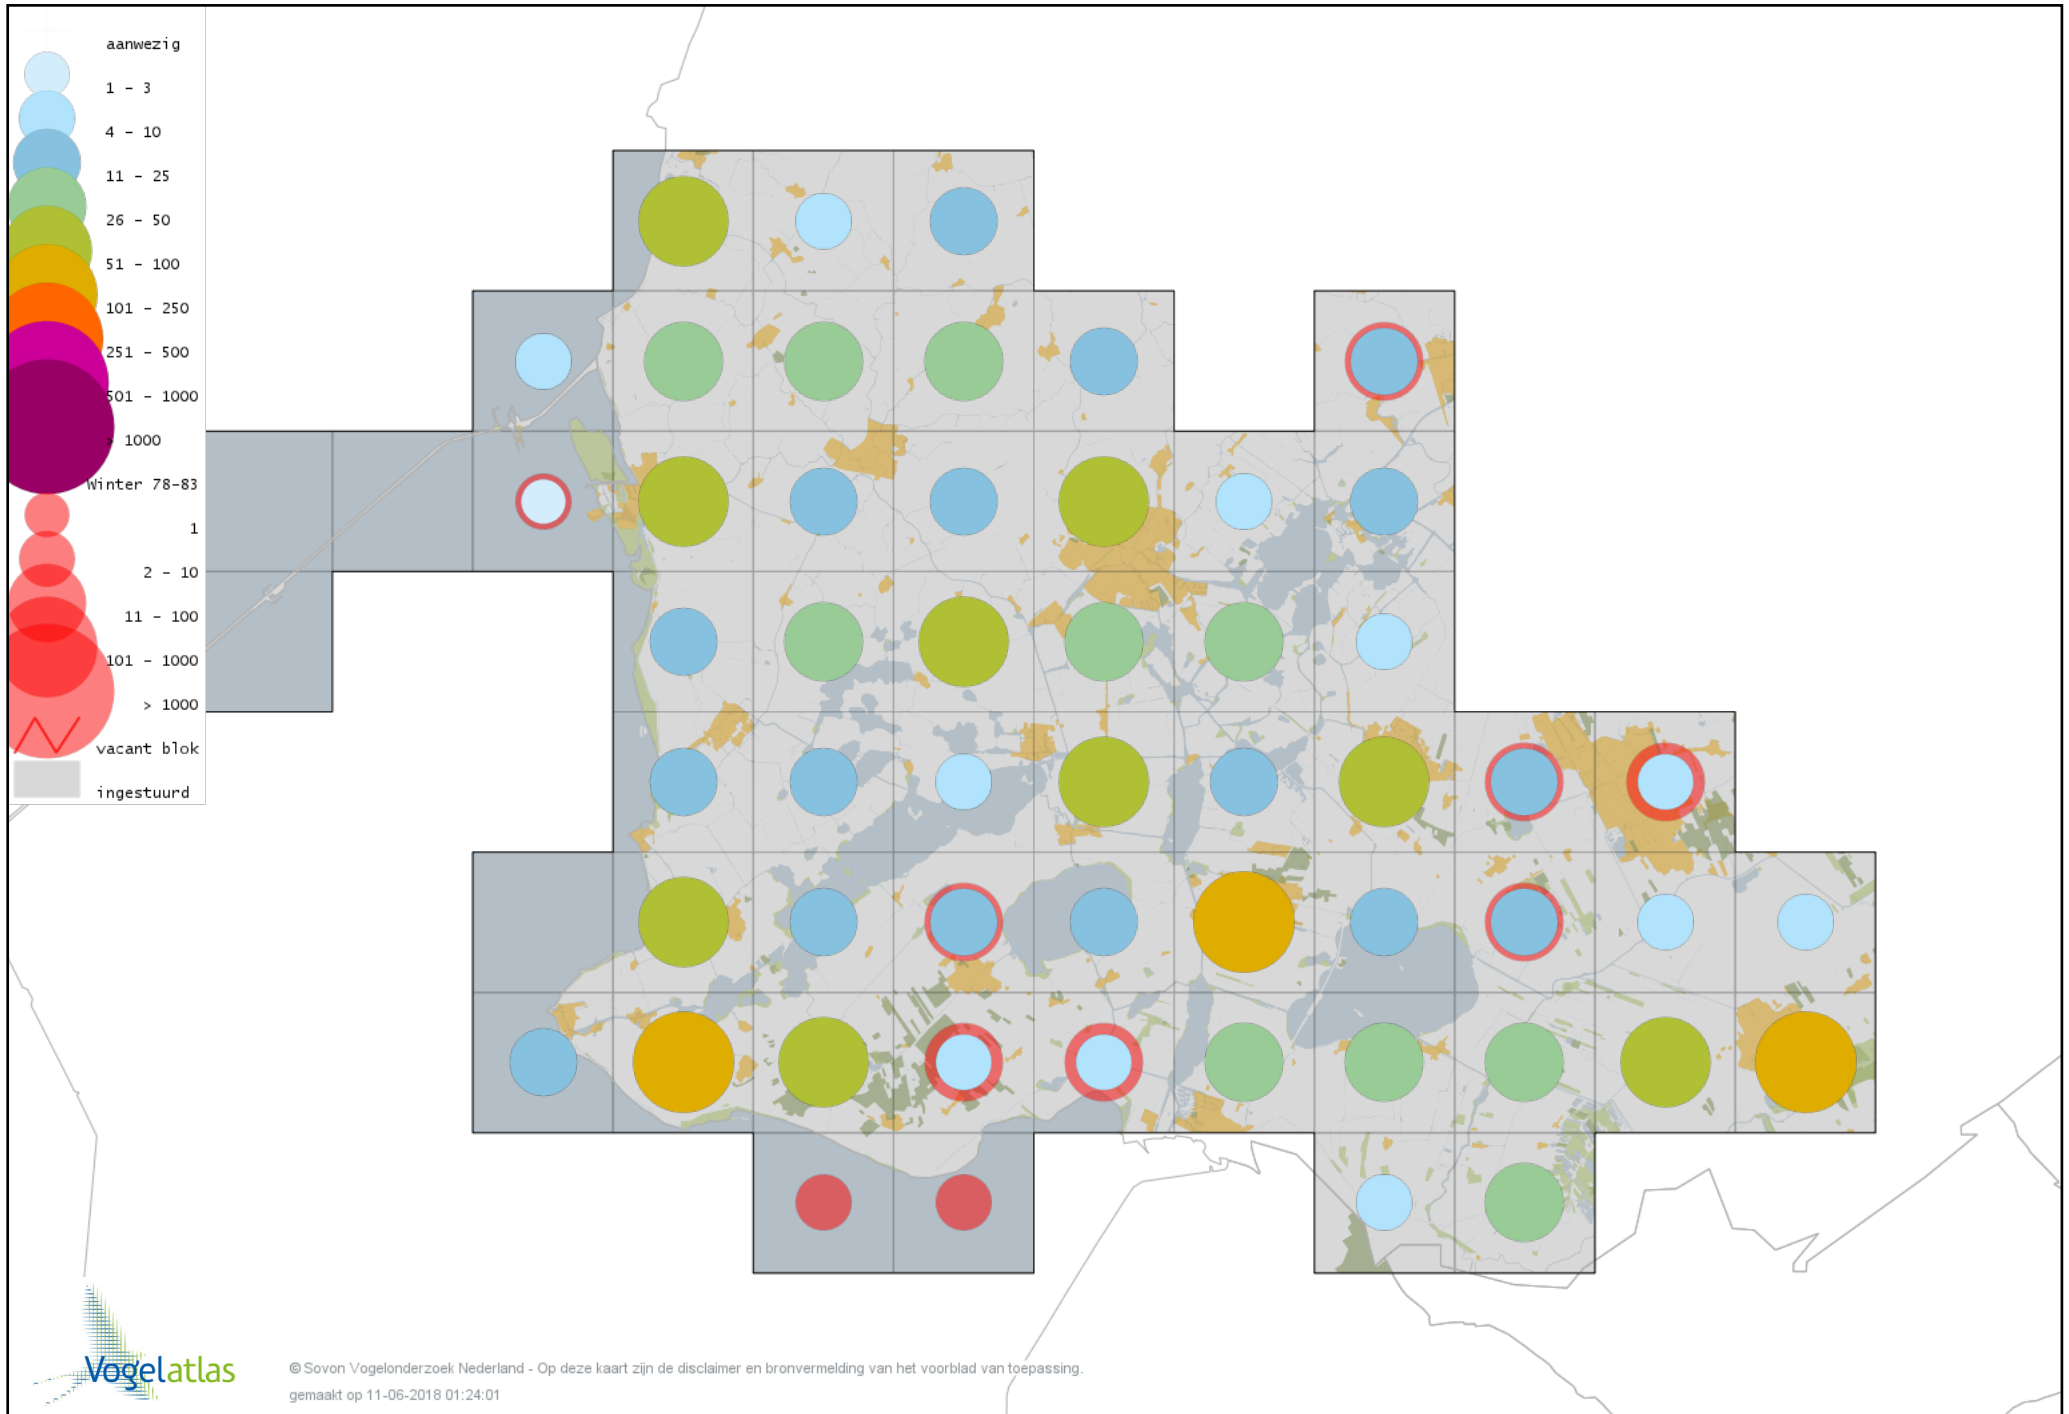

Voorlopige verspreidingskaart Turkse Tortel winter