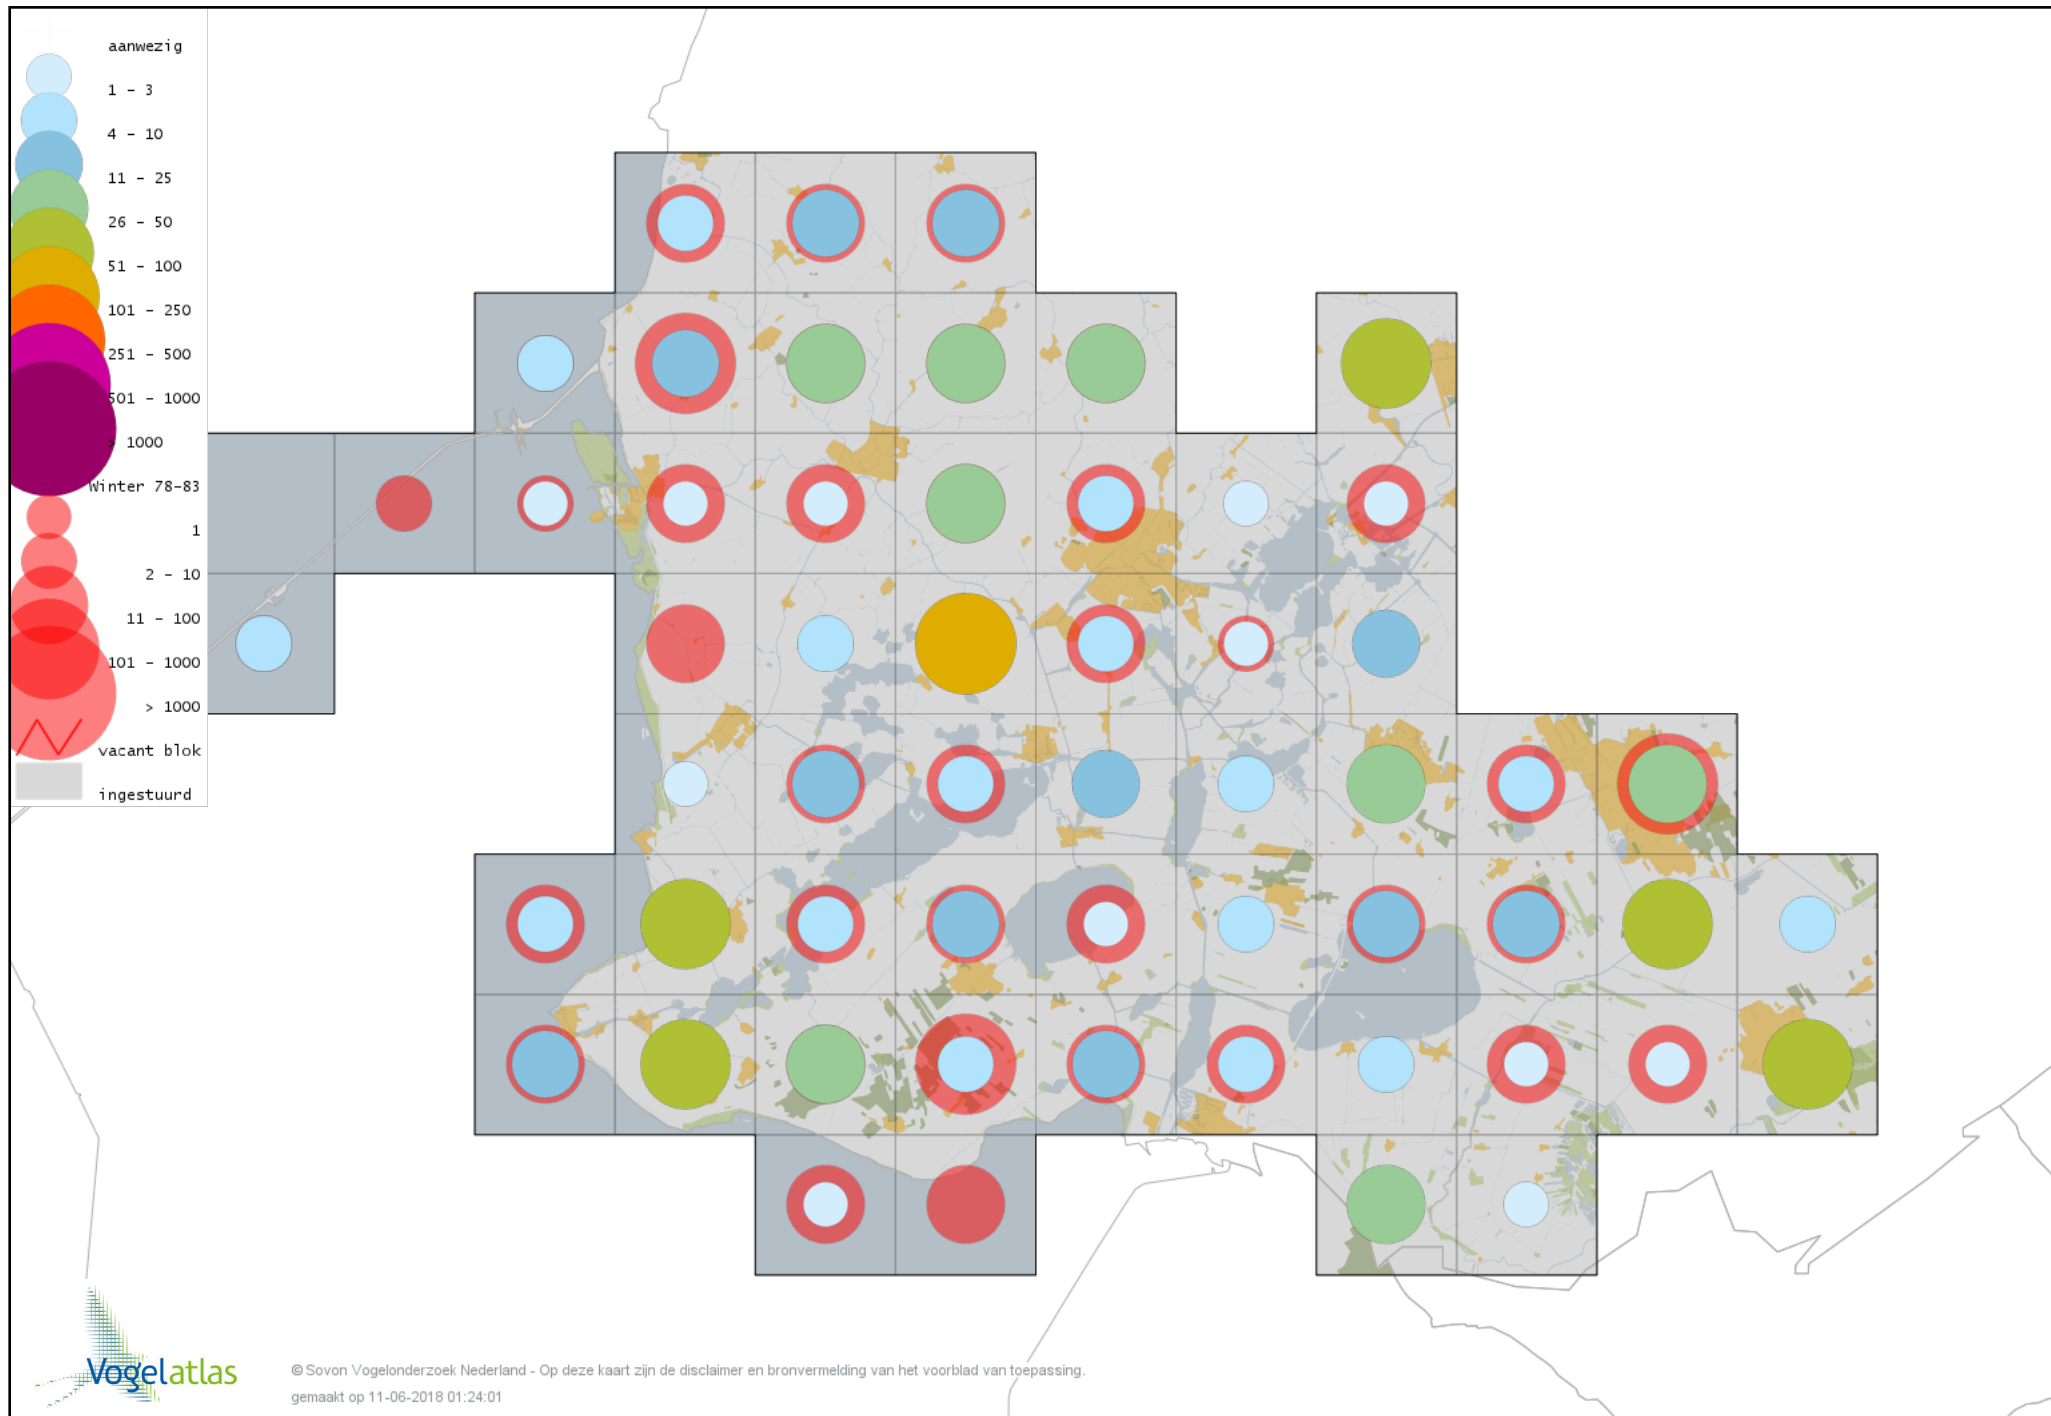

Voorlopige verspreidingskaart Ekster winter