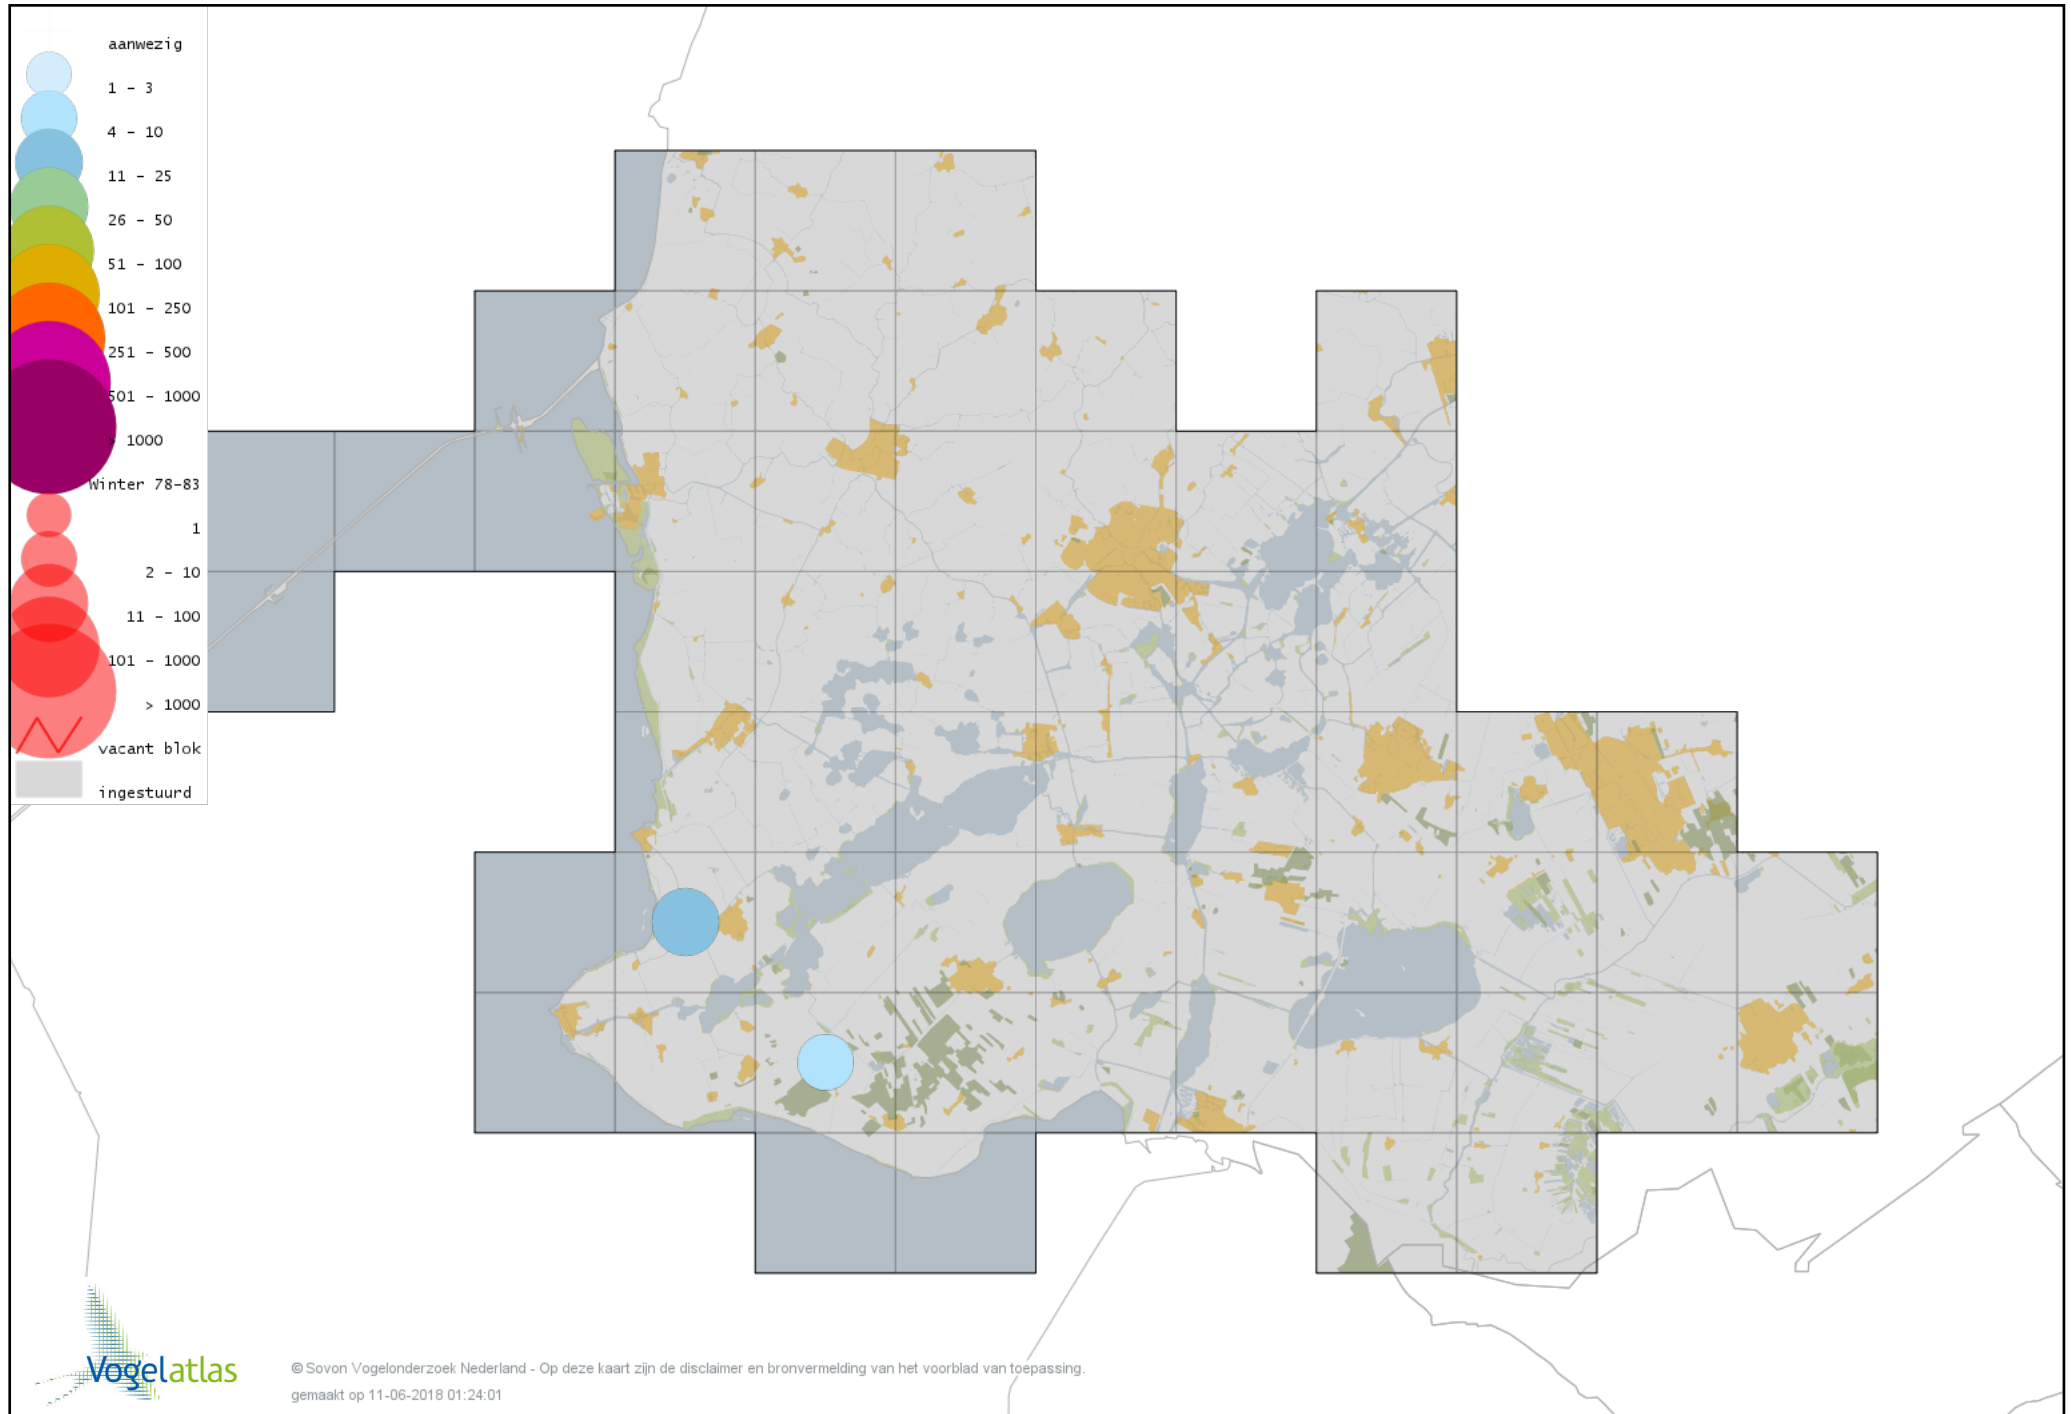

Voorlopige verspreidingskaart Buizerd winter

Voorlopige verspreidingskaart Ruigpootbuizerd winter

Voorlopige verspreidingskaart Torenvalk winter

Voorlopige verspreidingskaart Smelleken winter

Voorlopige verspreidingskaart Slechtvalk winter

Voorlopige verspreidingskaart Waterral winter

Voorlopige verspreidingskaart Waterhoen winter

Voorlopige verspreidingskaart Meerkoet winter

Voorlopige verspreidingskaart Kraanvogel winter

Voorlopige verspreidingskaart Scholekster winter