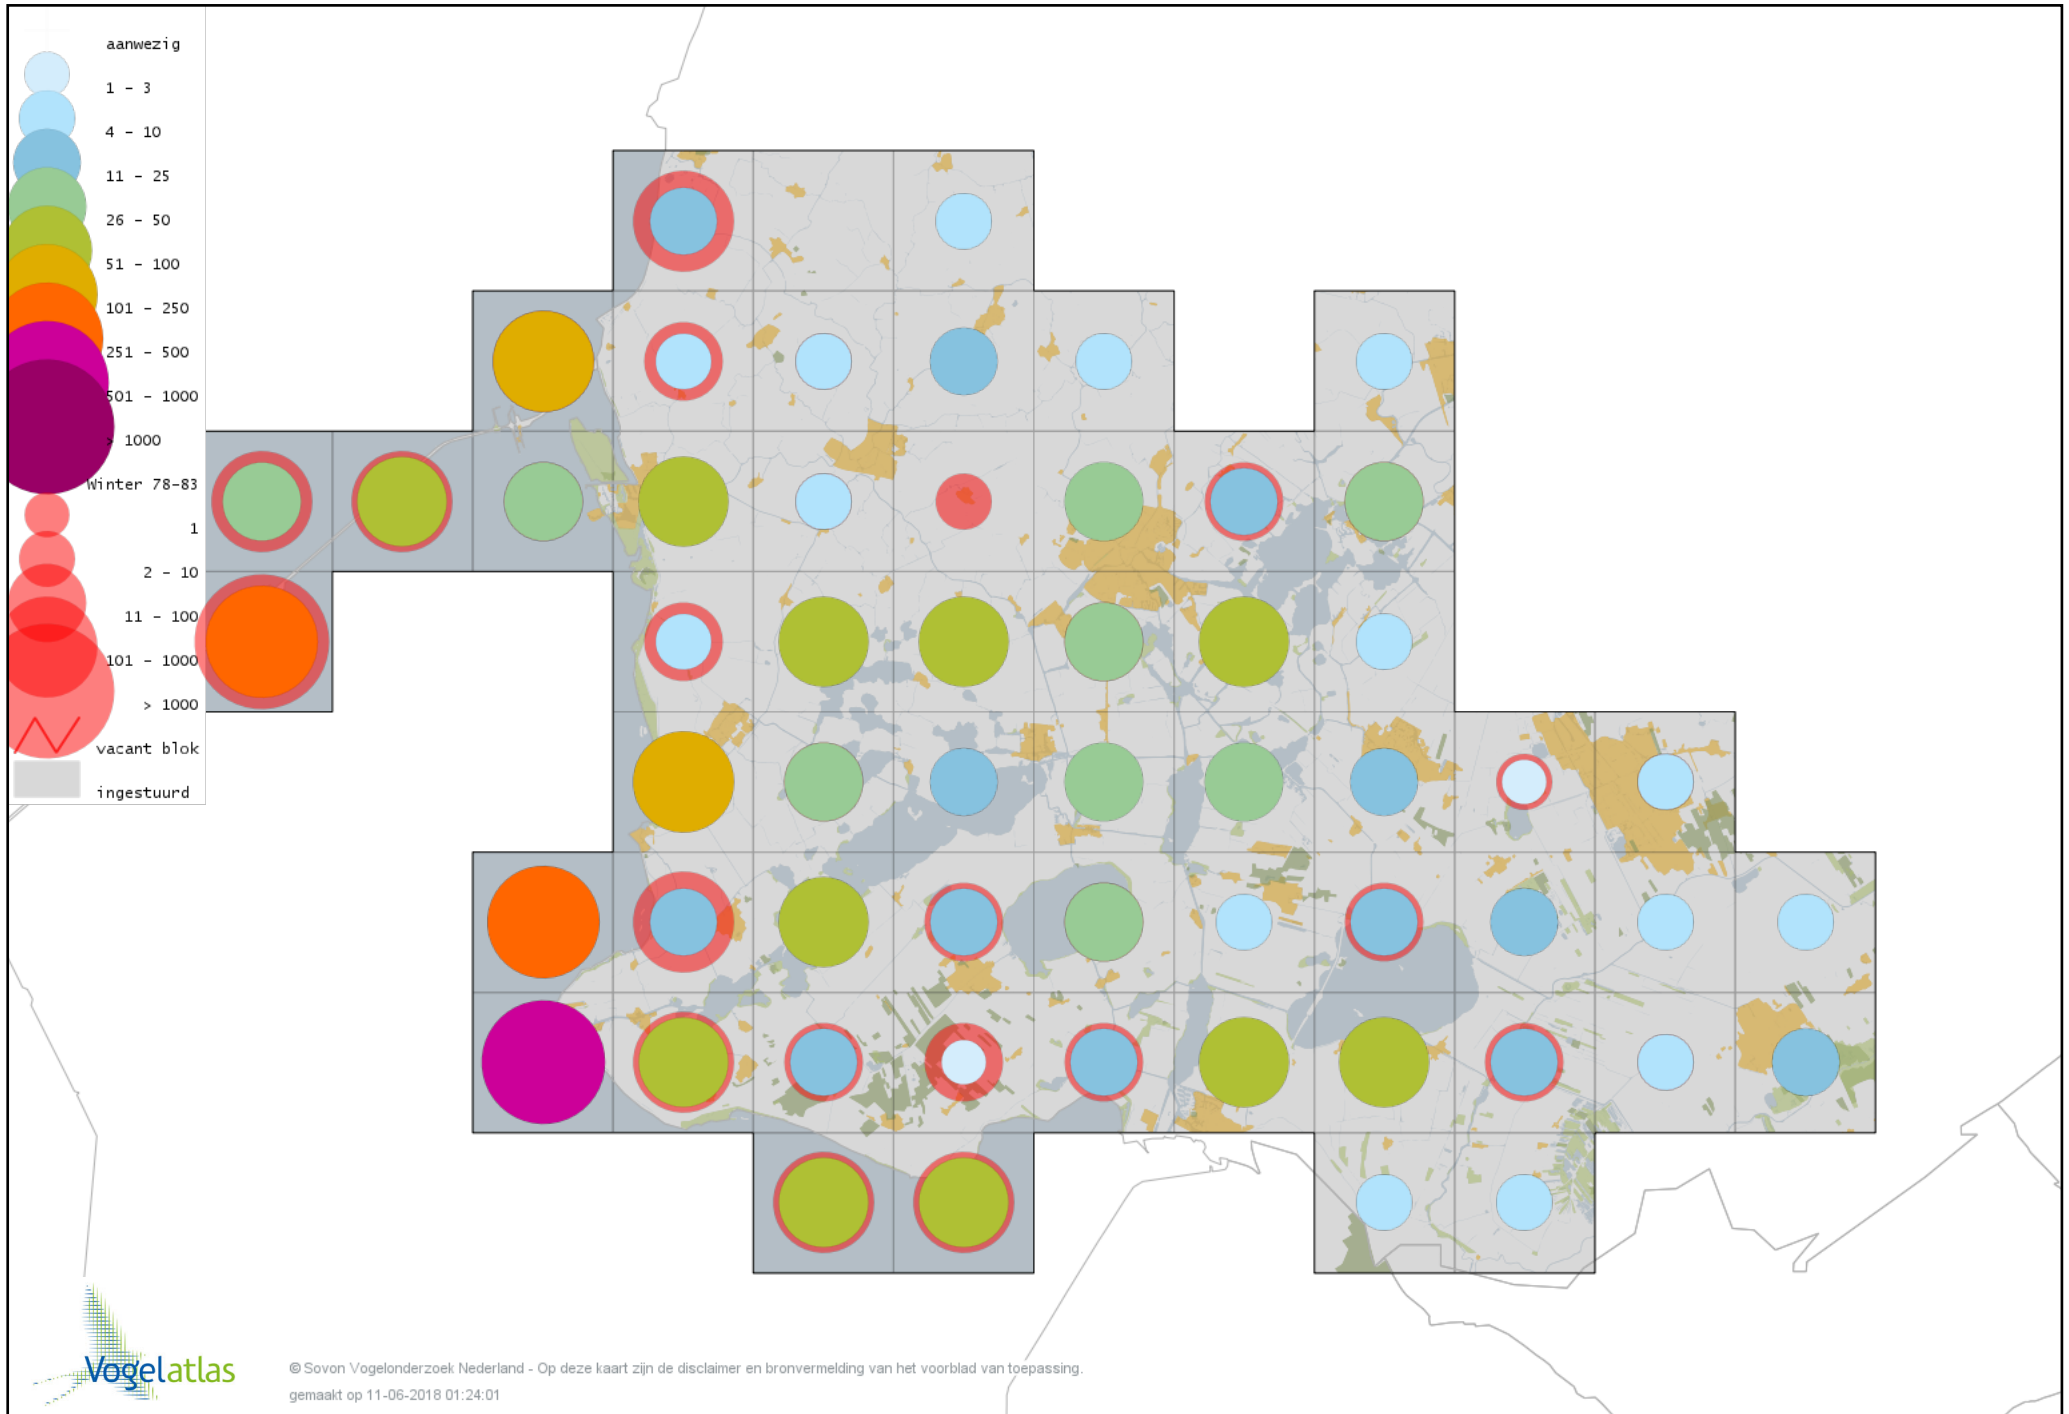

Voorlopige verspreidingskaart Kuifaalscholver winter

Voorlopige verspreidingskaart Roerdomp winter

Voorlopige verspreidingskaart Kleine Zilverreiger winter

Voorlopige verspreidingskaart Grote Zilverreiger winter

Voorlopige verspreidingskaart Blauwe Reiger winter

Voorlopige verspreidingskaart Ooievaar winter

Voorlopige verspreidingskaart Lepelaar winter

Voorlopige verspreidingskaart Flamingo winter

Voorlopige verspreidingskaart Dodaars winter

Voorlopige verspreidingskaart Fuut winter

Voorlopige verspreidingskaart Roodhalsfuut winter

Voorlopige verspreidingskaart Kuifduiker winter

Voorlopige verspreidingskaart Geoorde Fuut winter

Voorlopige verspreidingskaart Rode Wouw winter