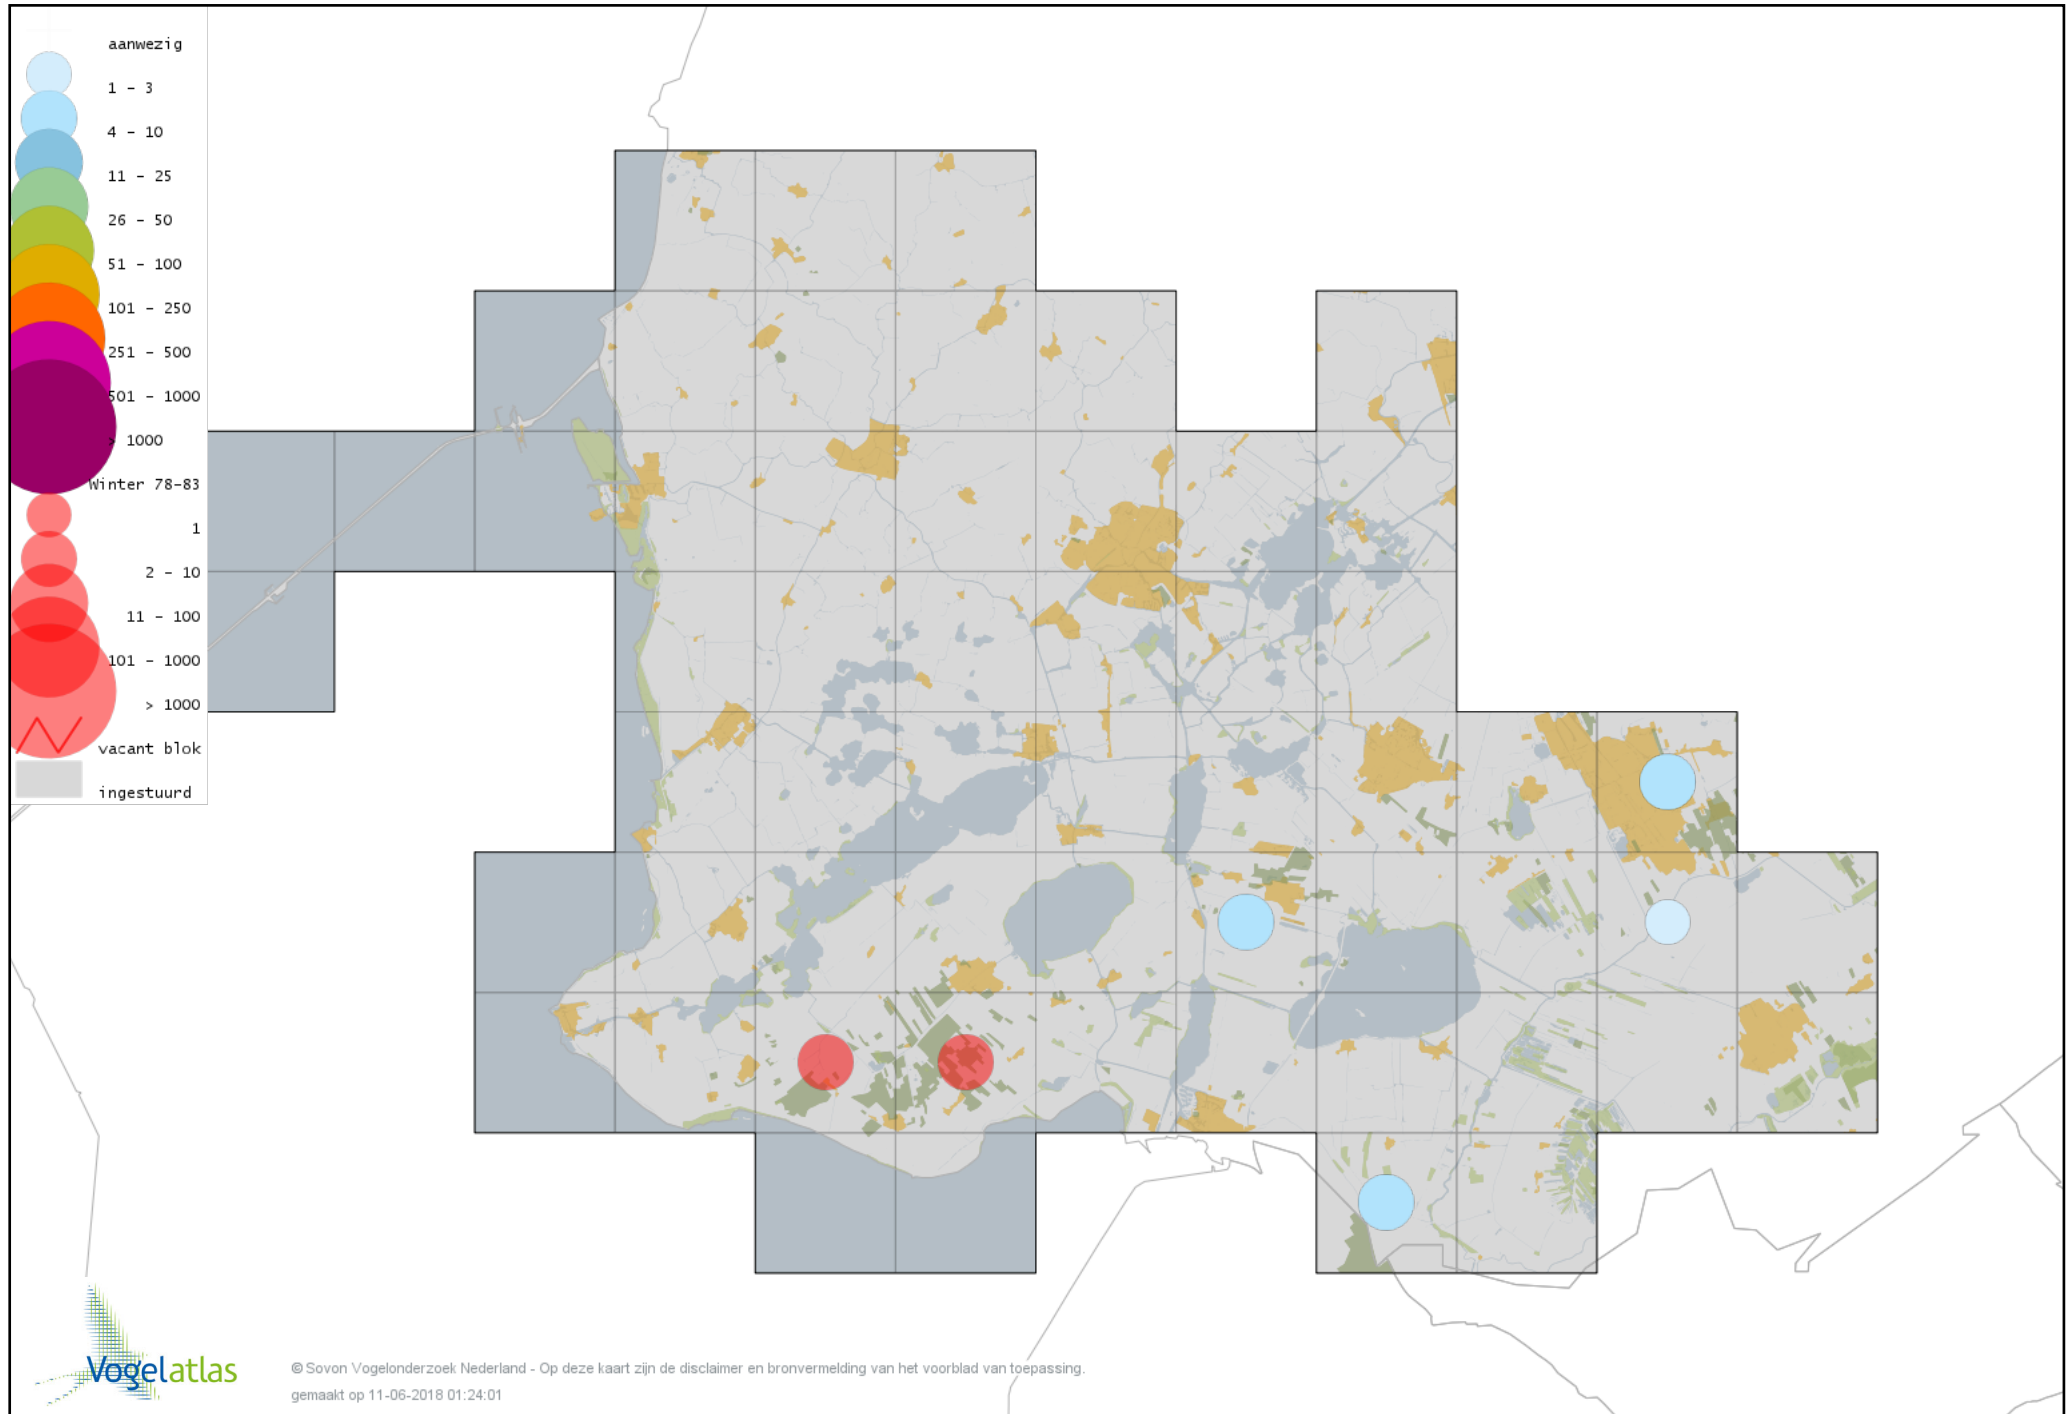

Voorlopige verspreidingskaart Kuifmees winter