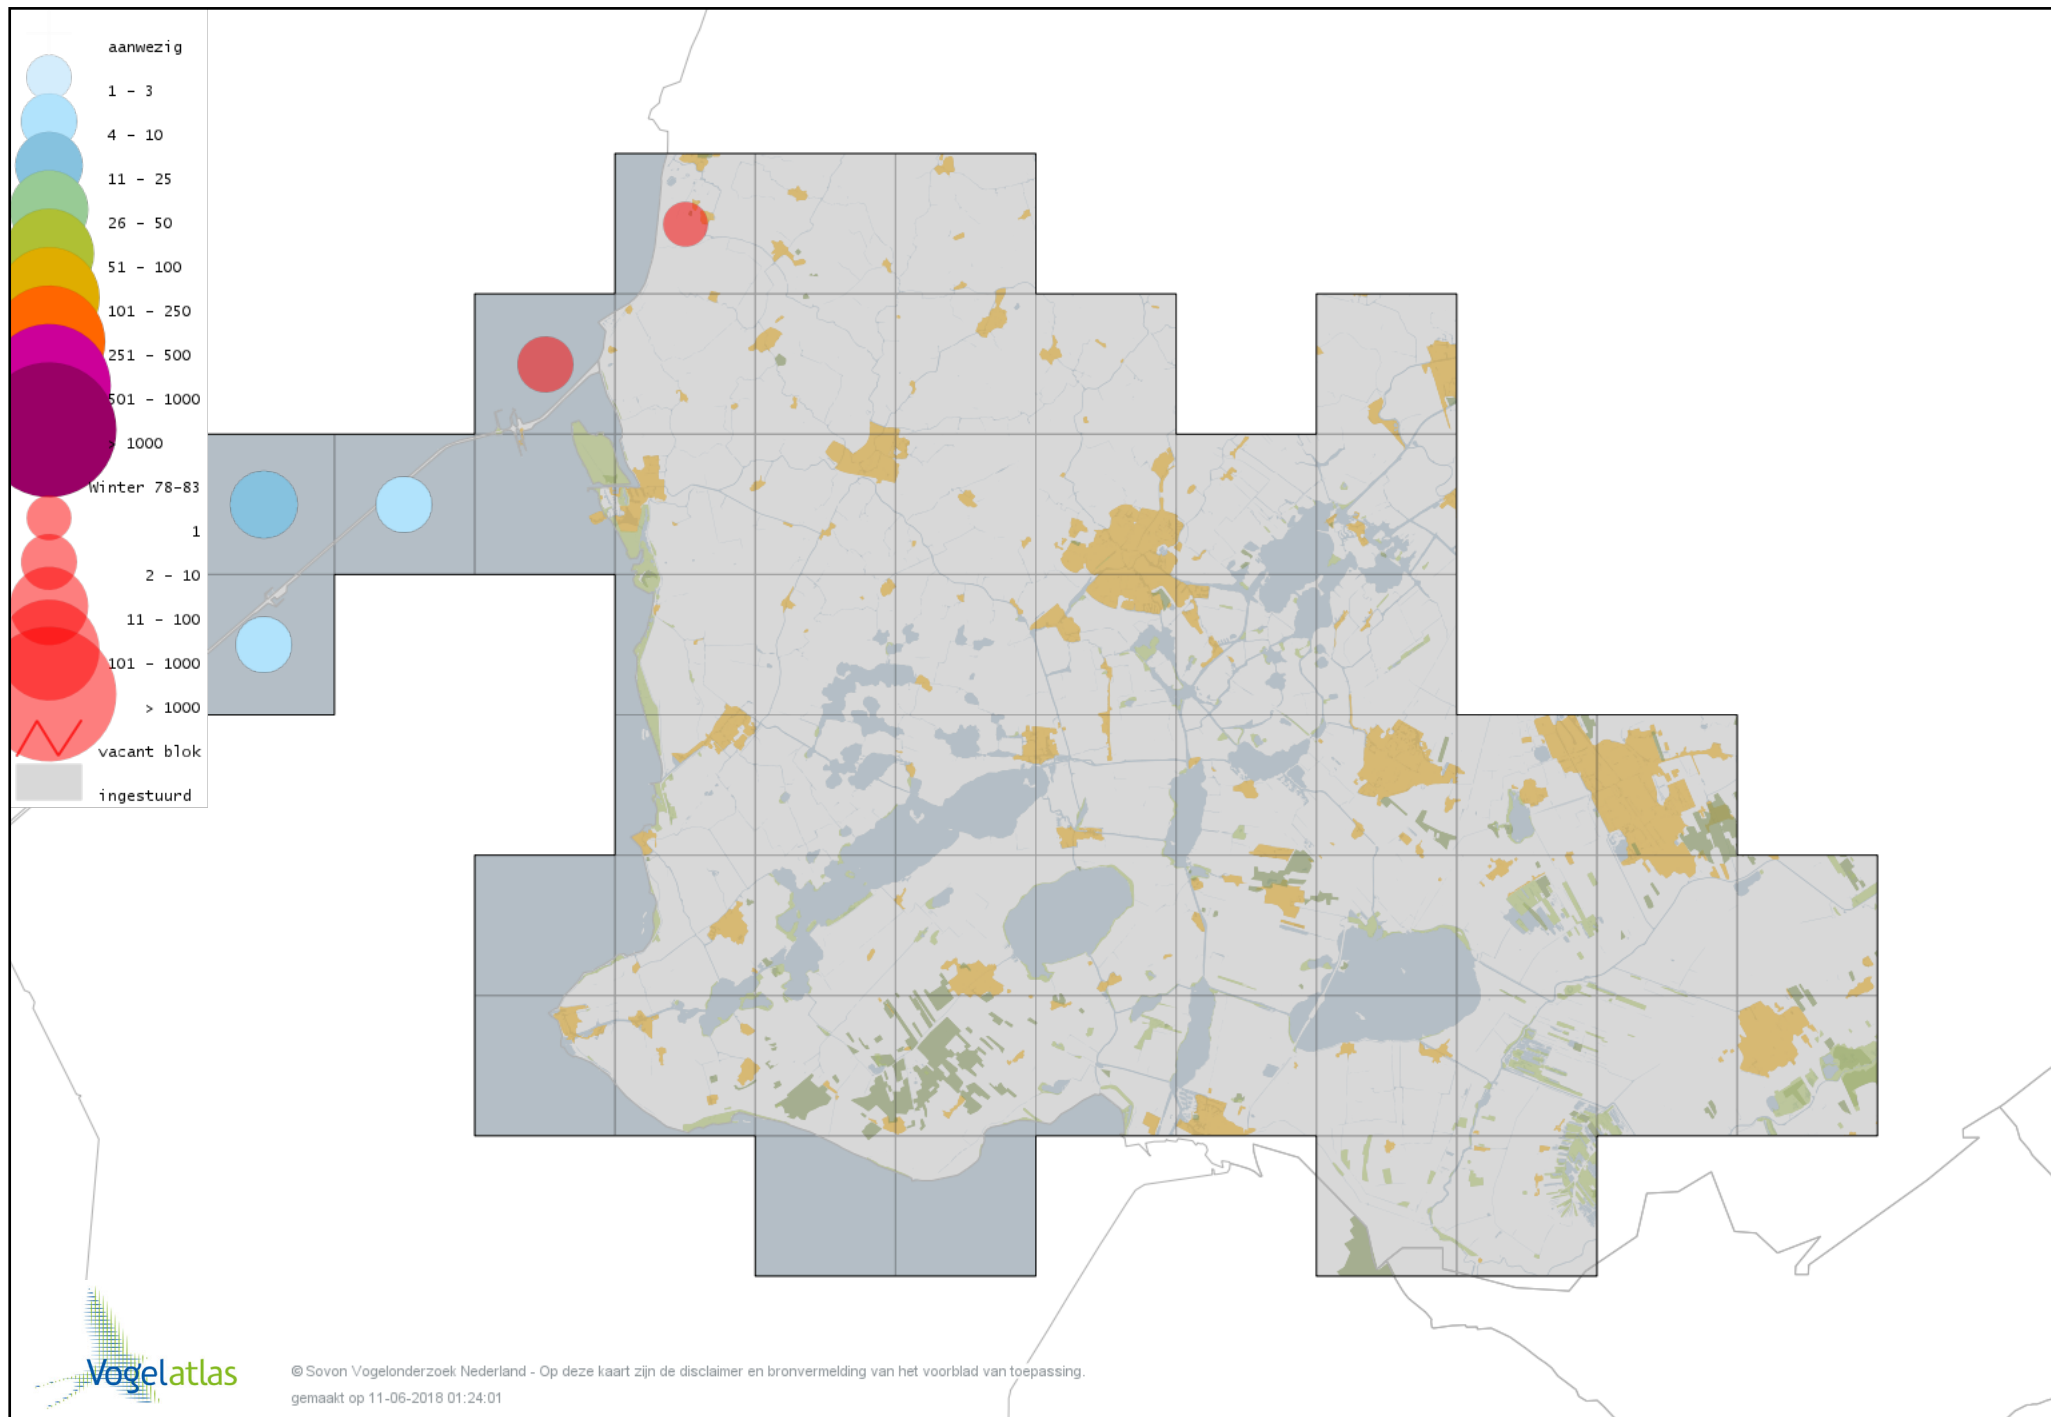

Voorlopige verspreidingskaart Kuifeend x Tafeleend winter

Voorlopige verspreidingskaart Topper winter

Voorlopige verspreidingskaart Muskuseend winter

Voorlopige verspreidingskaart Carolina-eend winter

Voorlopige verspreidingskaart Mandarijneend winter

Voorlopige verspreidingskaart Manengans winter

Voorlopige verspreidingskaart Rosse Stekelstaart winter

Voorlopige verspreidingskaart Eider winter

Voorlopige verspreidingskaart Zwarte Zee-eend winter

Voorlopige verspreidingskaart Grote Zee-eend winter

Voorlopige verspreidingskaart IJseend winter

Voorlopige verspreidingskaart Nonnetje winter

Voorlopige verspreidingskaart Buffelkopeend winter

Voorlopige verspreidingskaart Brilduiker winter

Voorlopige verspreidingskaart Grote Zaagbek winter

Voorlopige verspreidingskaart Middelste Zaagbek winter

Voorlopige verspreidingskaart Ringtaling winter

Voorlopige verspreidingskaart Krakeend winter

Voorlopige verspreidingskaart Smient winter

Voorlopige verspreidingskaart Slobeend winter