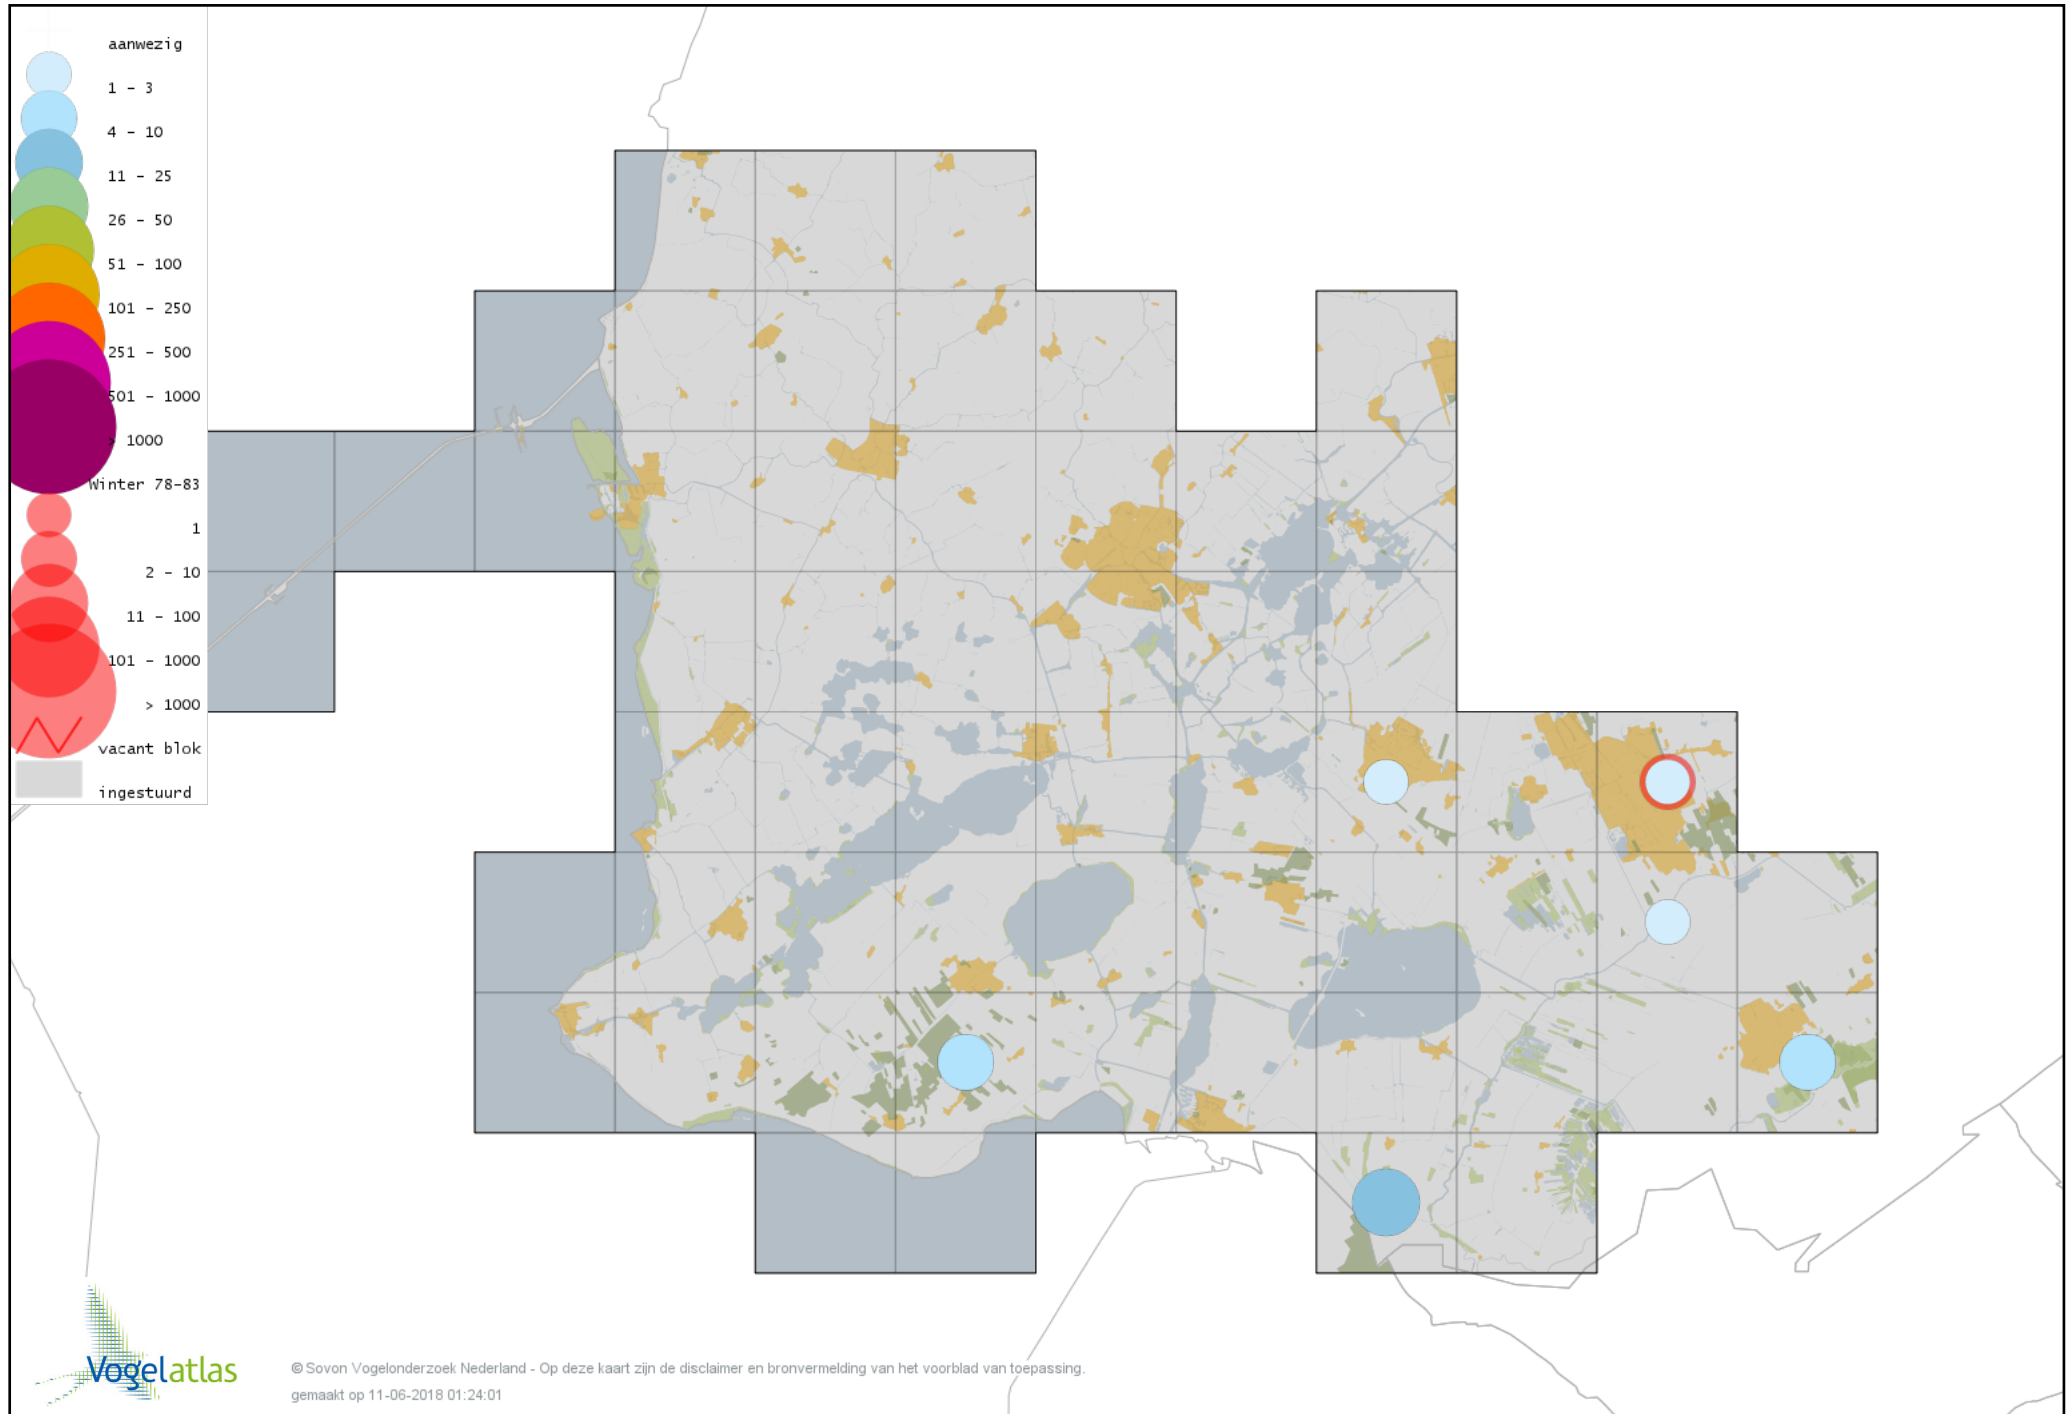

Voorlopige verspreidingskaart Keep winter

Voorlopige verspreidingskaart Kanarie winter

Voorlopige verspreidingskaart Groenling winter

Voorlopige verspreidingskaart Putter winter

Voorlopige verspreidingskaart Sijs winter

Voorlopige verspreidingskaart Kneu winter

Voorlopige verspreidingskaart Kleine Barmsijs winter

Voorlopige verspreidingskaart Grote Barmsijs winter

Voorlopige verspreidingskaart Barmsijs (Grote of Kleine) winter

Voorlopige verspreidingskaart Kruisbek winter

Voorlopige verspreidingskaart Goudvink winter

Voorlopige verspreidingskaart Appelvink winter

Voorlopige verspreidingskaart Sneeuwgorz winter

Voorlopige verspreidingskaart Geelgors winter