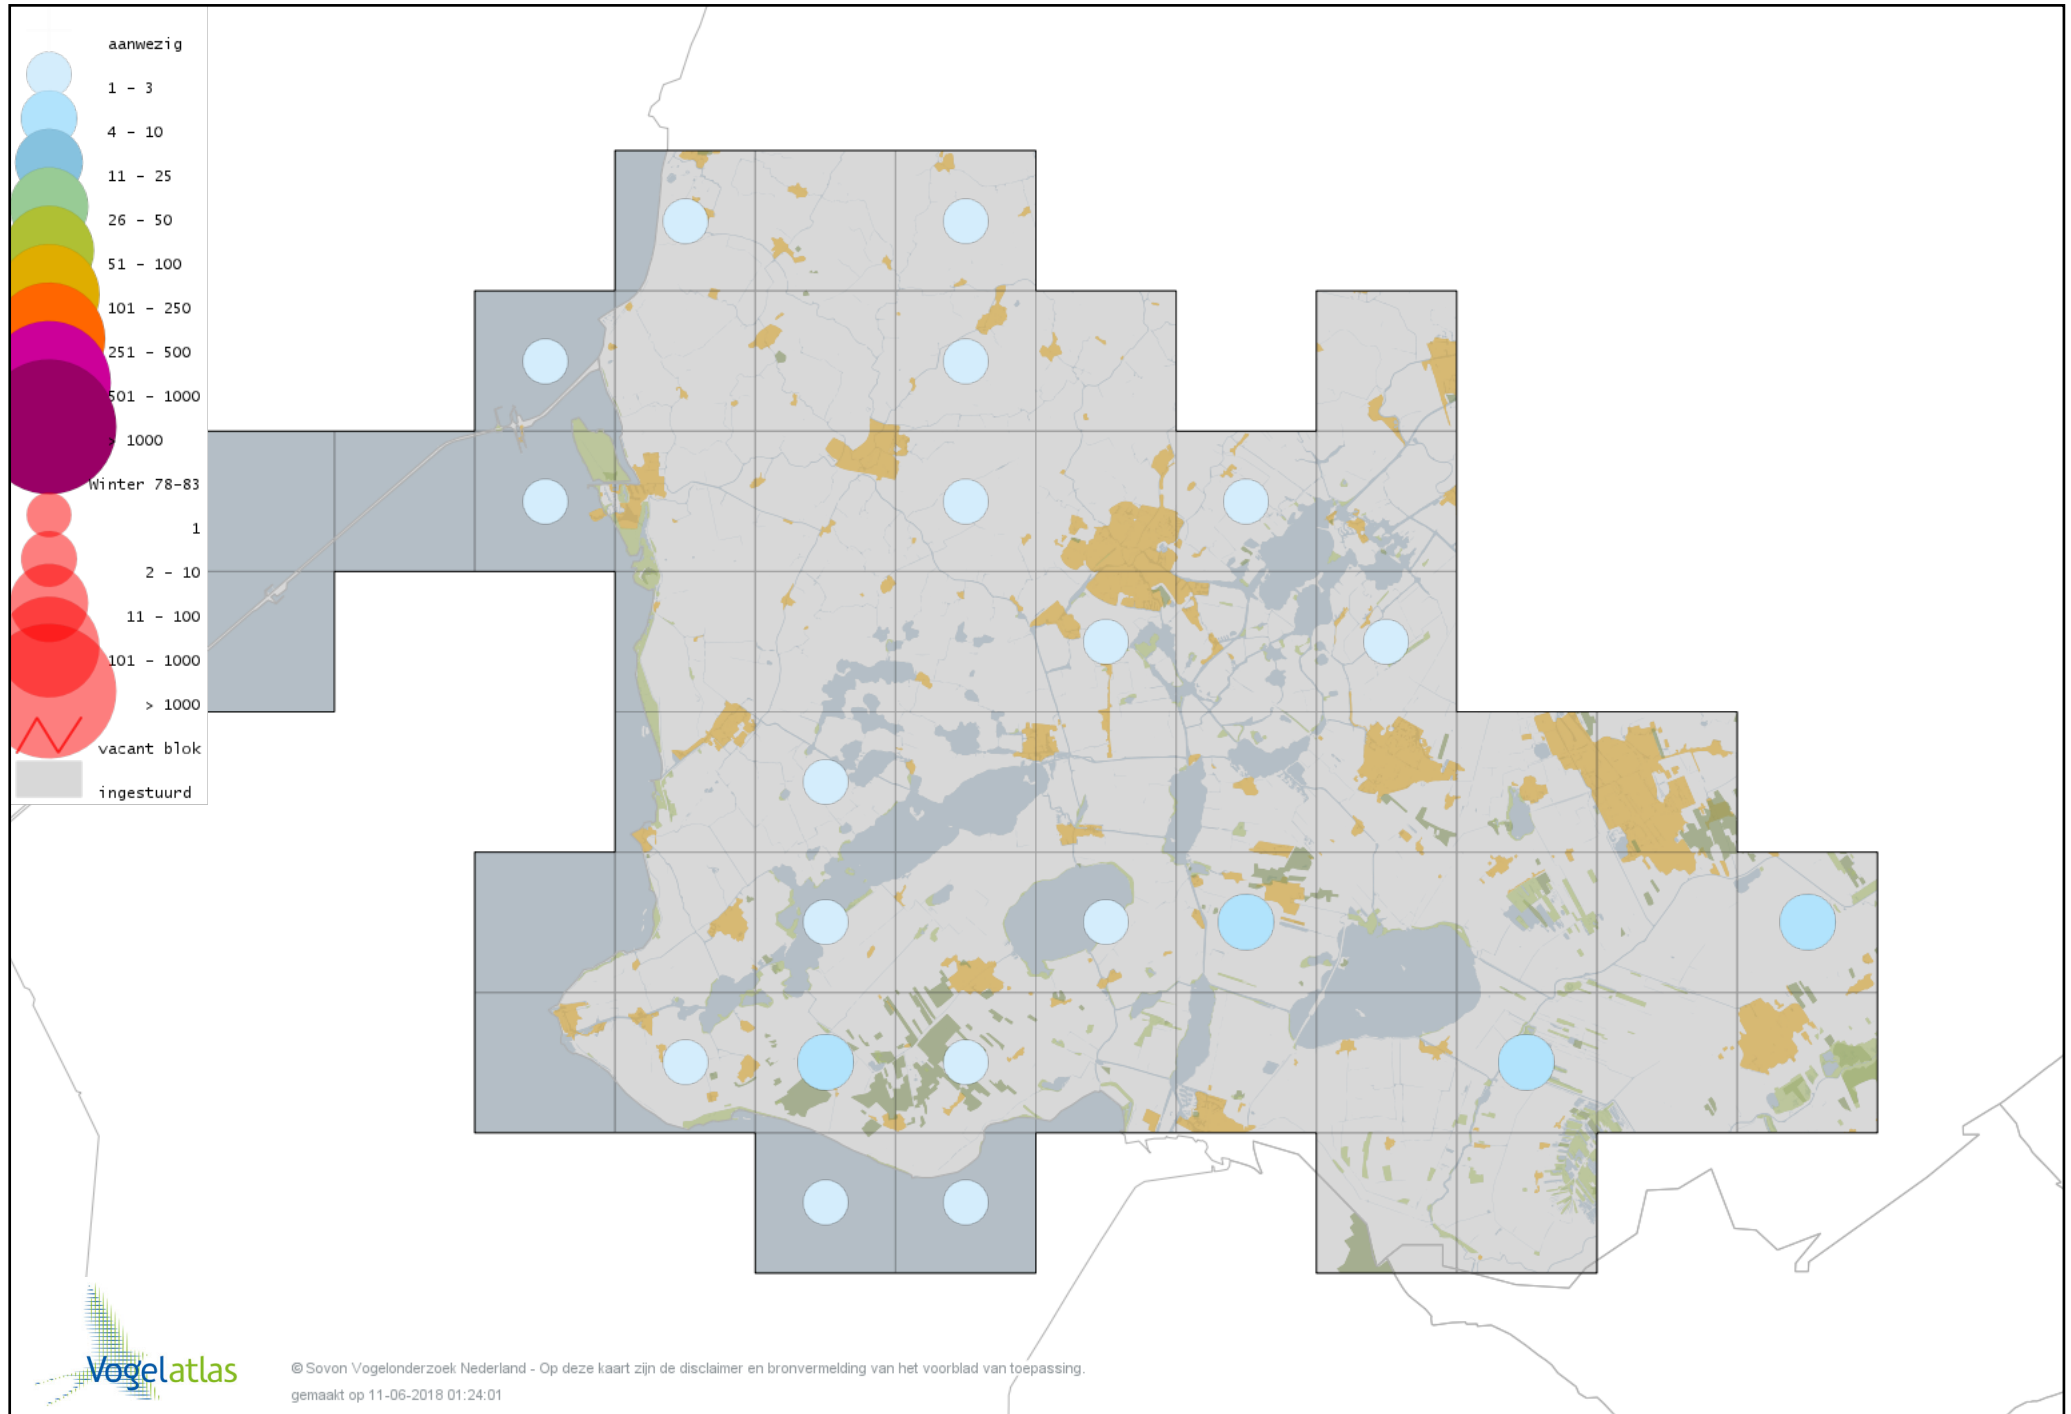

Voorlopige verspreidingskaart Zwarte Zwaan winter