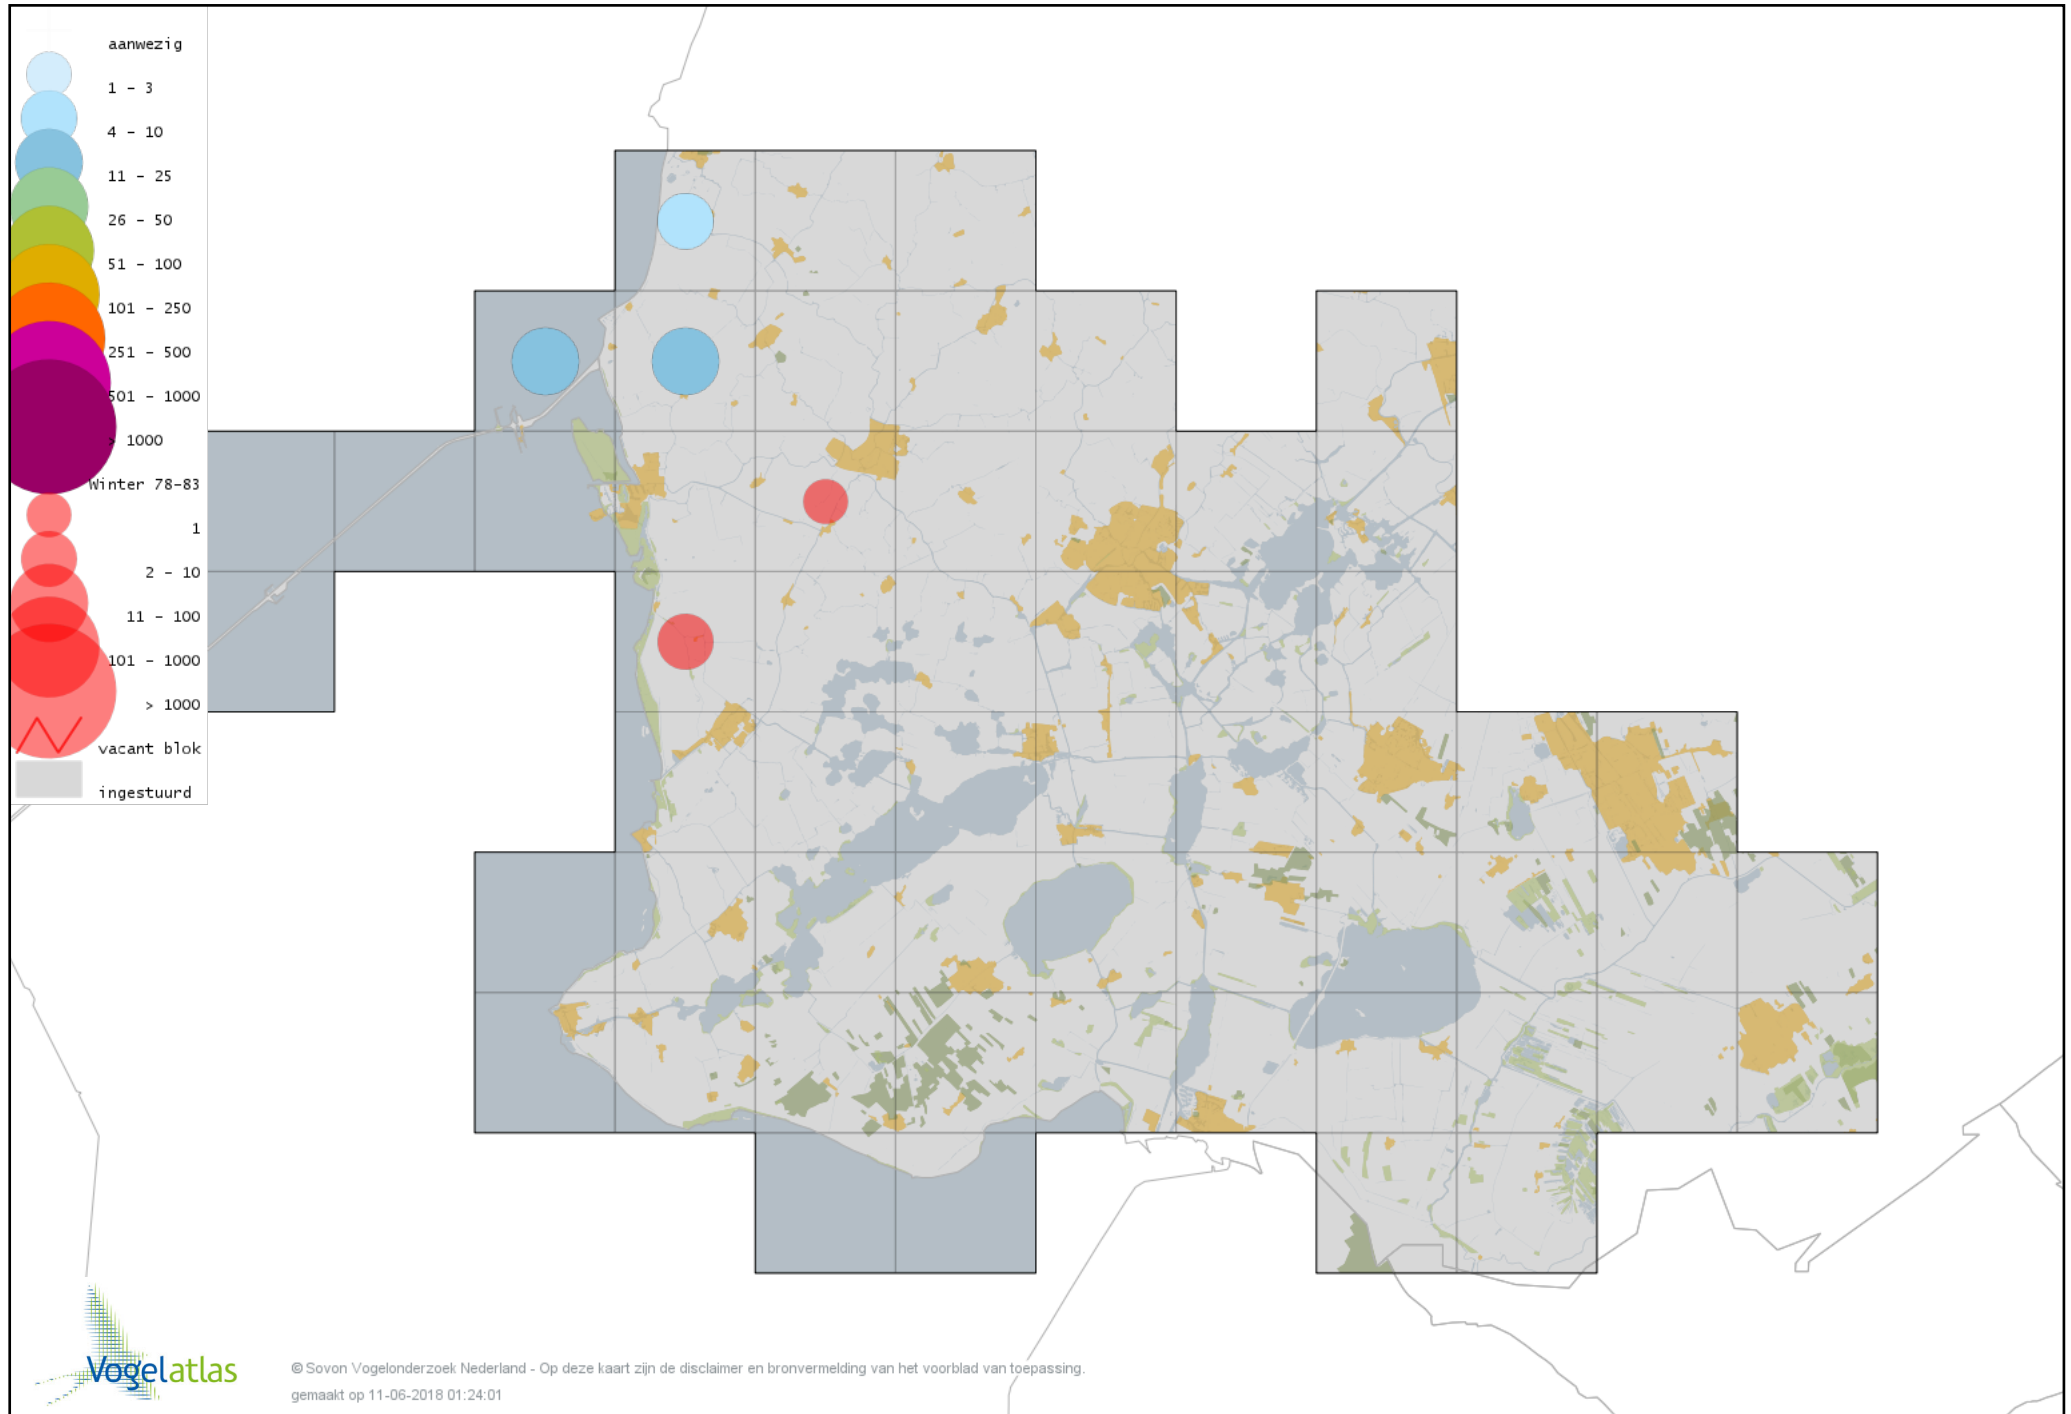

Voorlopige verspreidingskaart Witbuikrotgans winter