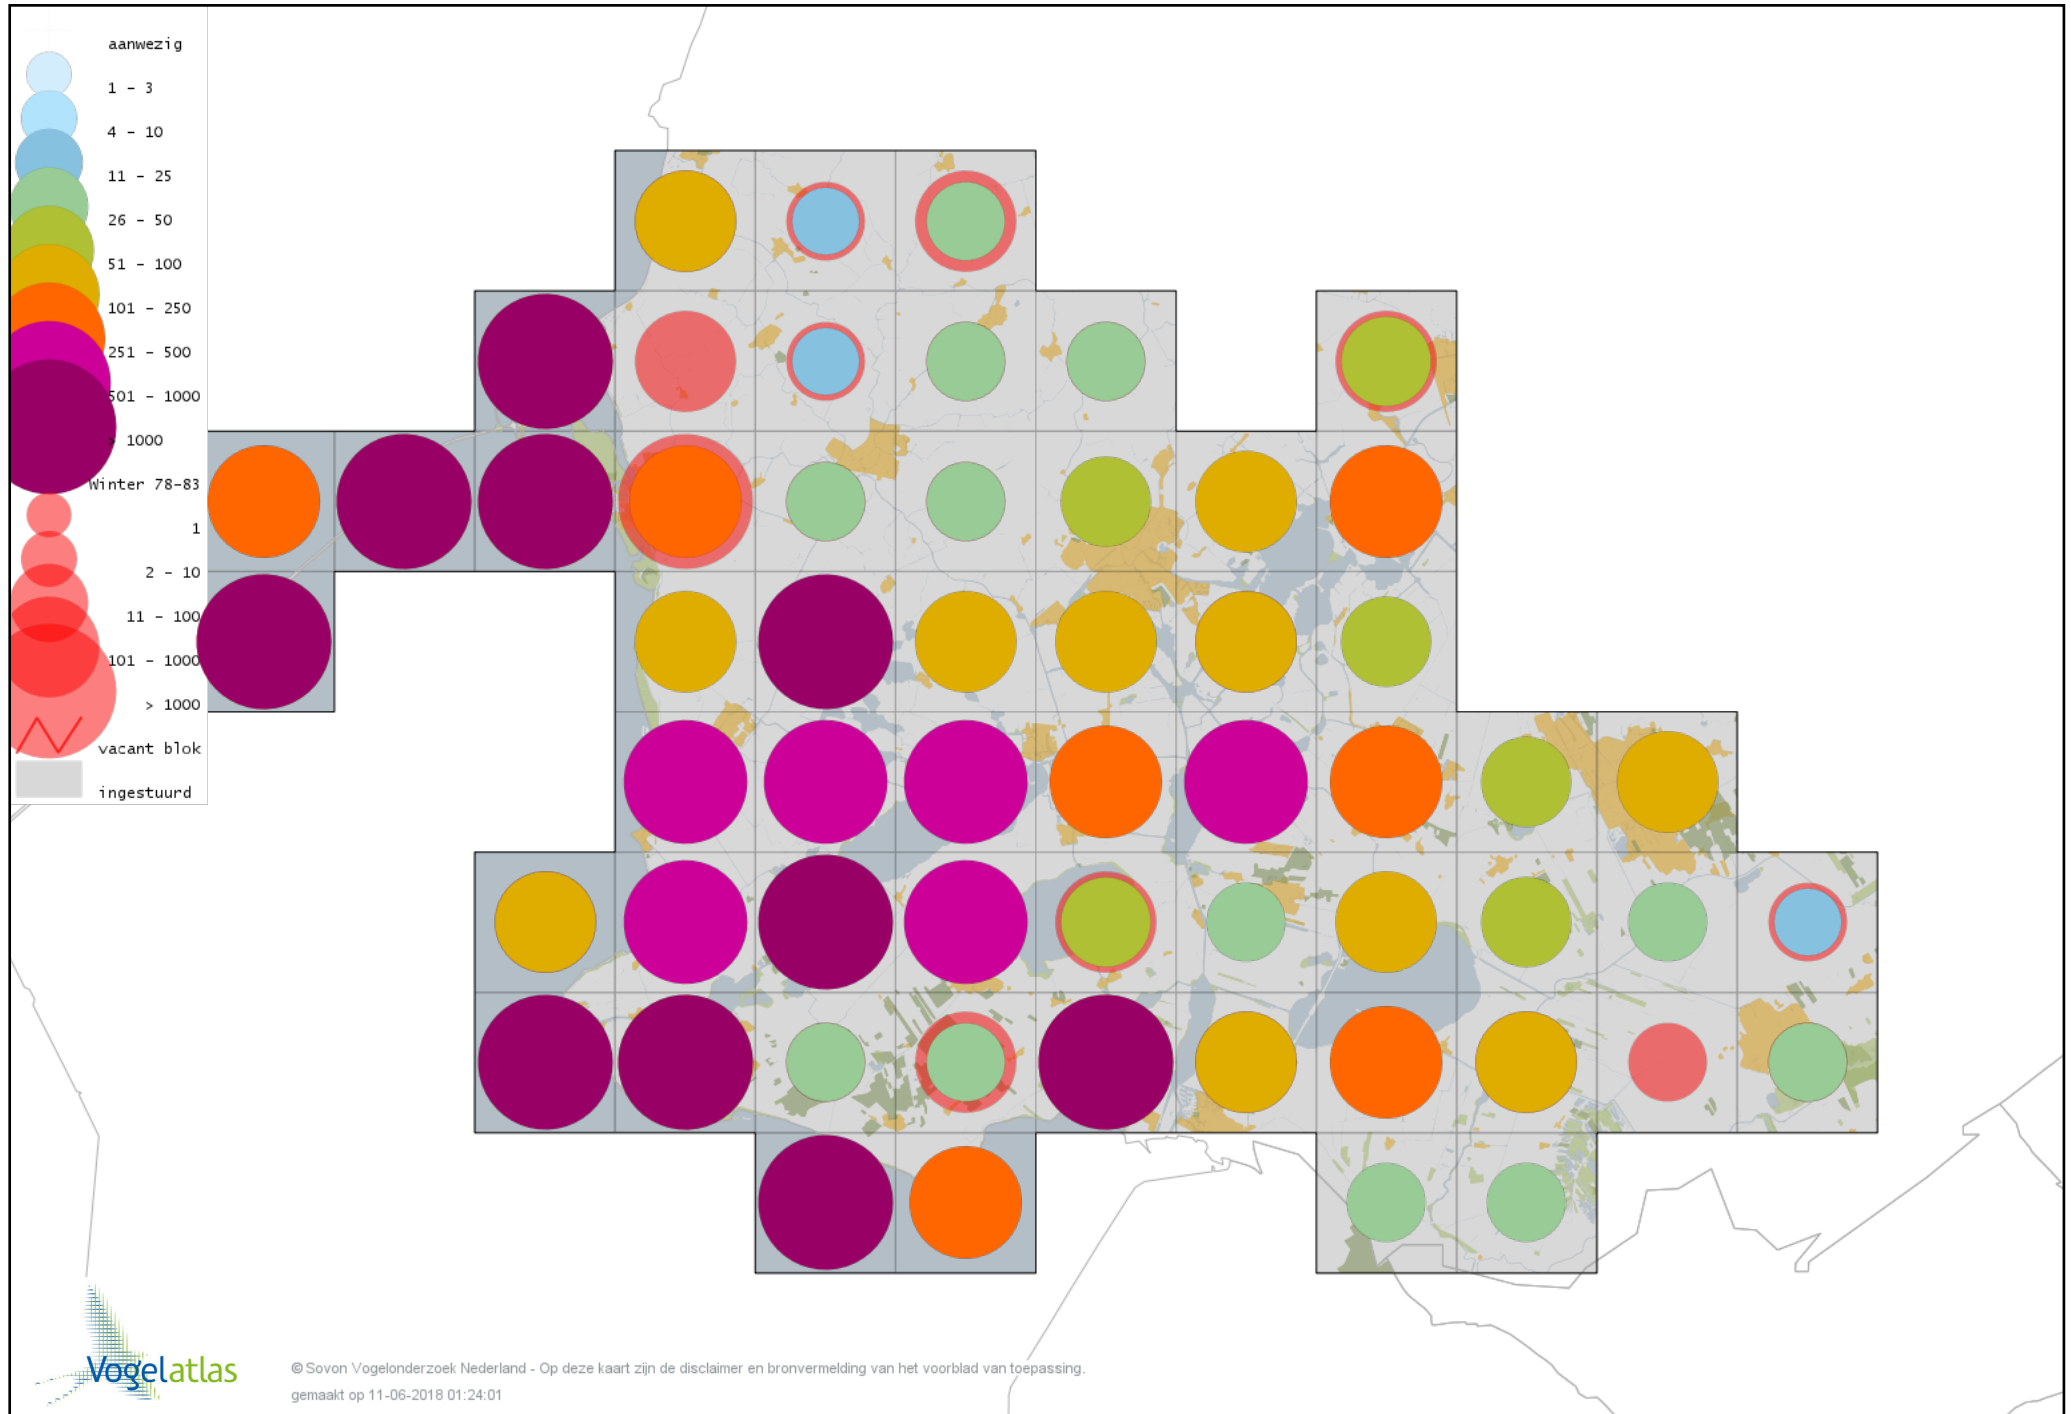

Voorlopige verspreidingskaart Witbuikrotgans winter

Voorlopige verspreidingskaart Rotgans winter

Voorlopige verspreidingskaart Zwarte Rotgans winter

Voorlopige verspreidingskaart Nijlgans winter

Voorlopige verspreidingskaart hybride gans winter

Voorlopige verspreidingskaart Casarca winter

Voorlopige verspreidingskaart Bergeend winter

Voorlopige verspreidingskaart Krooneend winter

Voorlopige verspreidingskaart Tafeleend winter

Voorlopige verspreidingskaart Kuifeend winter

Voorlopige verspreidingskaart Kuifeend x Tafeleend winter

Voorlopige verspreidingskaart Topper winter

Voorlopige verspreidingskaart Muskuseend winter

Voorlopige verspreidingskaart Carolina-eend winter

Voorlopige verspreidingskaart Mandarijneend winter

Voorlopige verspreidingskaart Manengans winter

Voorlopige verspreidingskaart Rosse Stekelstaart winter

Voorlopige verspreidingskaart Eider winter

Voorlopige verspreidingskaart Zwarte Zee-eend winter

Voorlopige verspreidingskaart Grote Zee-eend winter