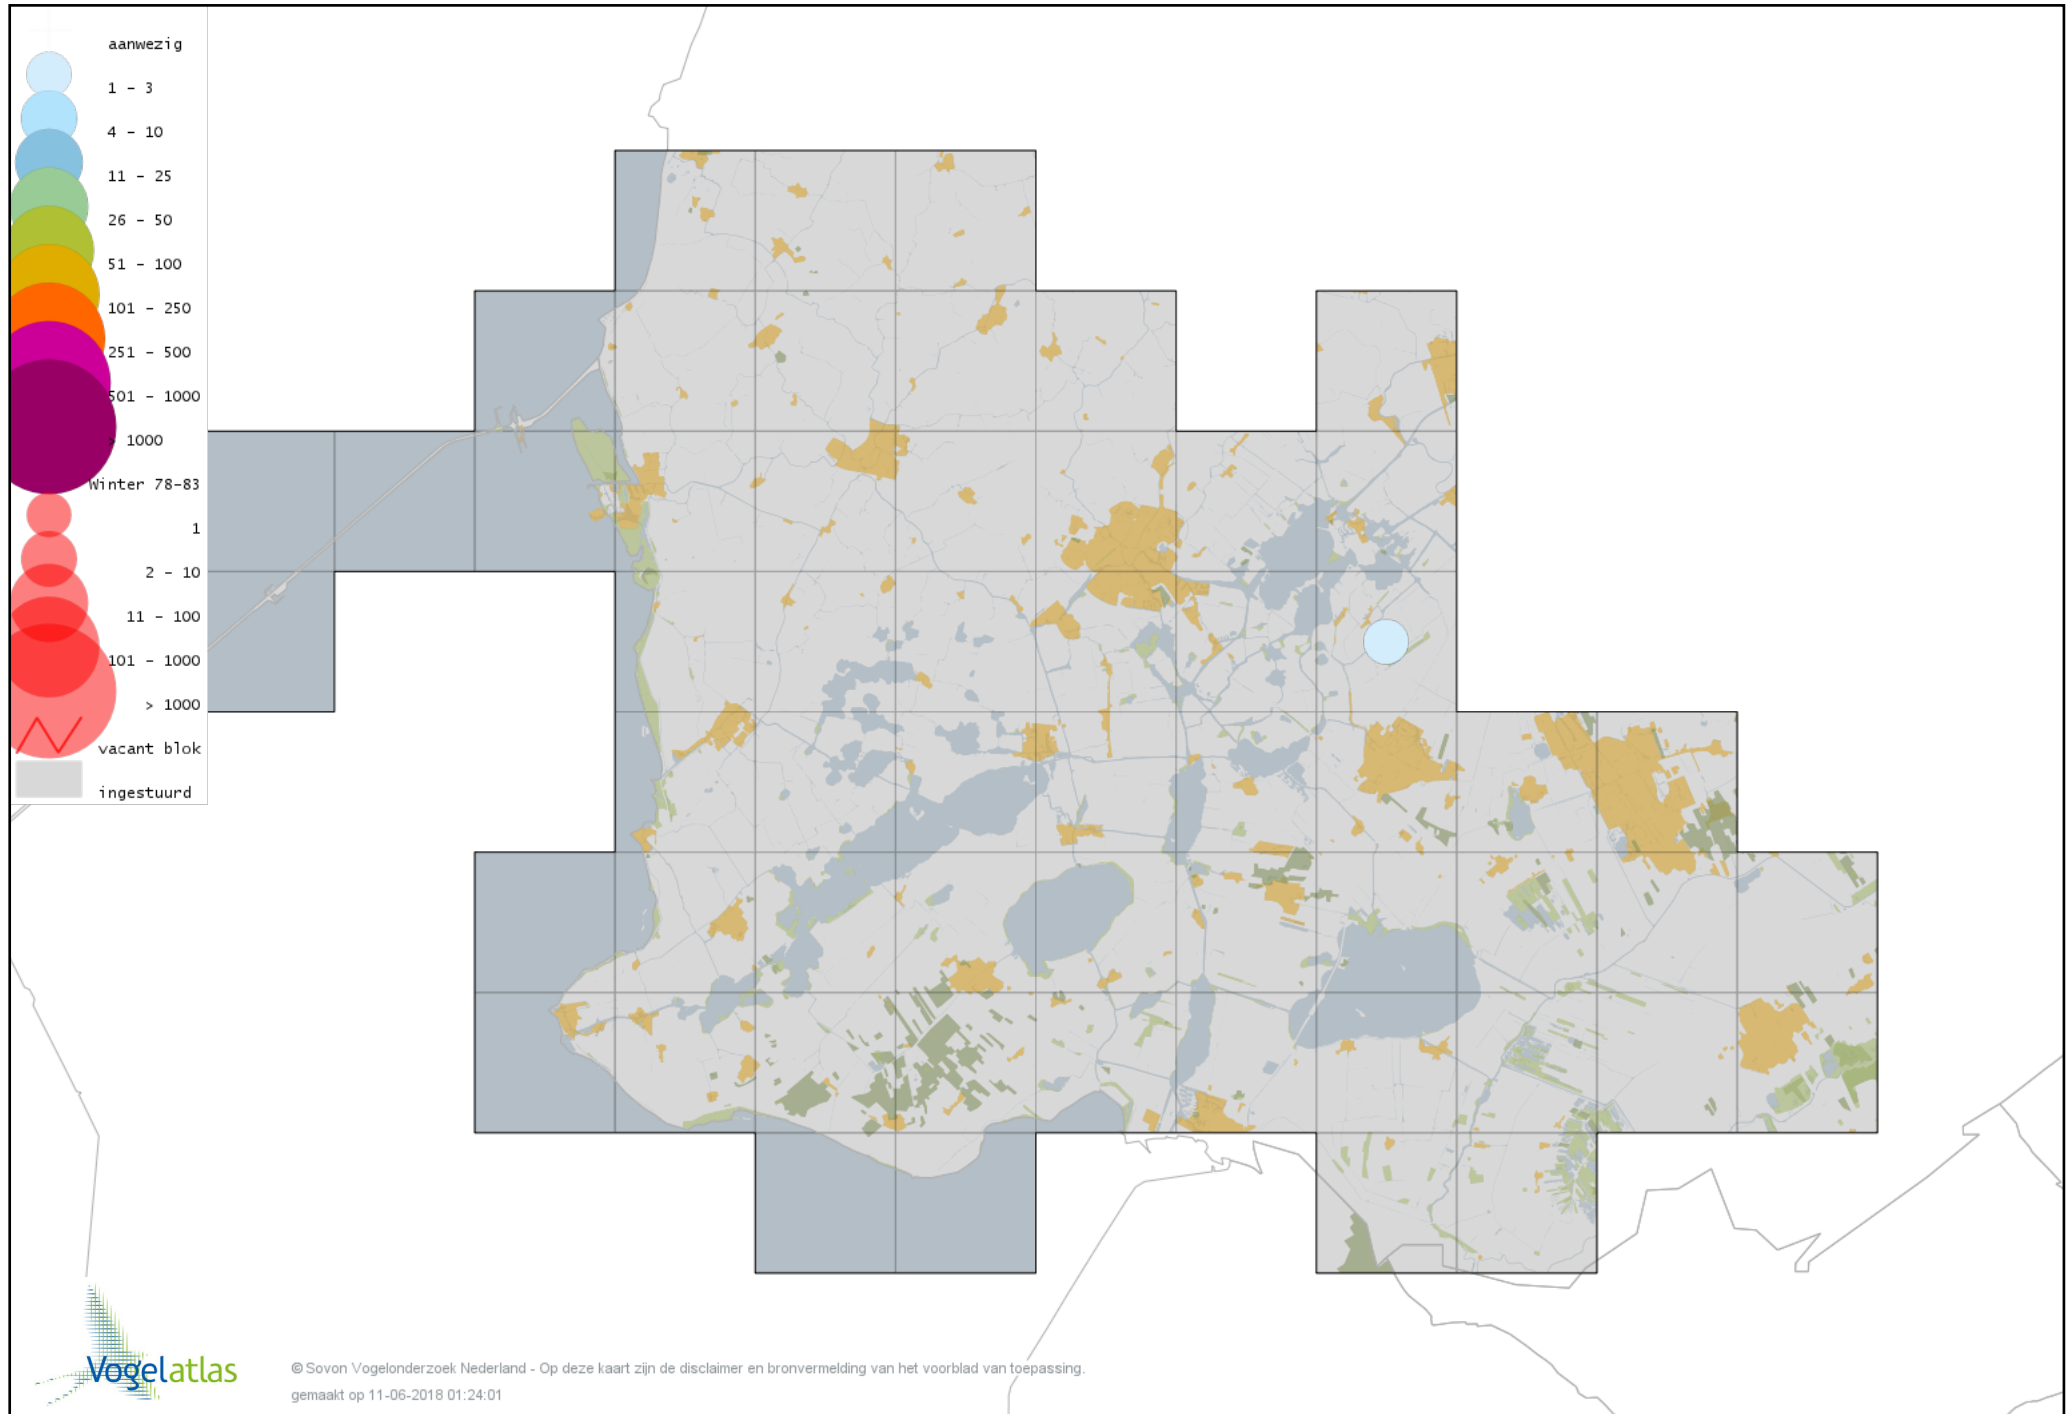

Voorlopige verspreidingskaart Kemphaan winter

Voorlopige verspreidingskaart Bokje winter

Voorlopige verspreidingskaart Watersnip winter

Voorlopige verspreidingskaart Grote Grijze Snip winter

Voorlopige verspreidingskaart Houtsnip winter

Voorlopige verspreidingskaart Grutto winter

Voorlopige verspreidingskaart IJslandse Grutto winter

Voorlopige verspreidingskaart Rosse Grutto winter

Voorlopige verspreidingskaart Wulp winter

Voorlopige verspreidingskaart Oeverloper winter