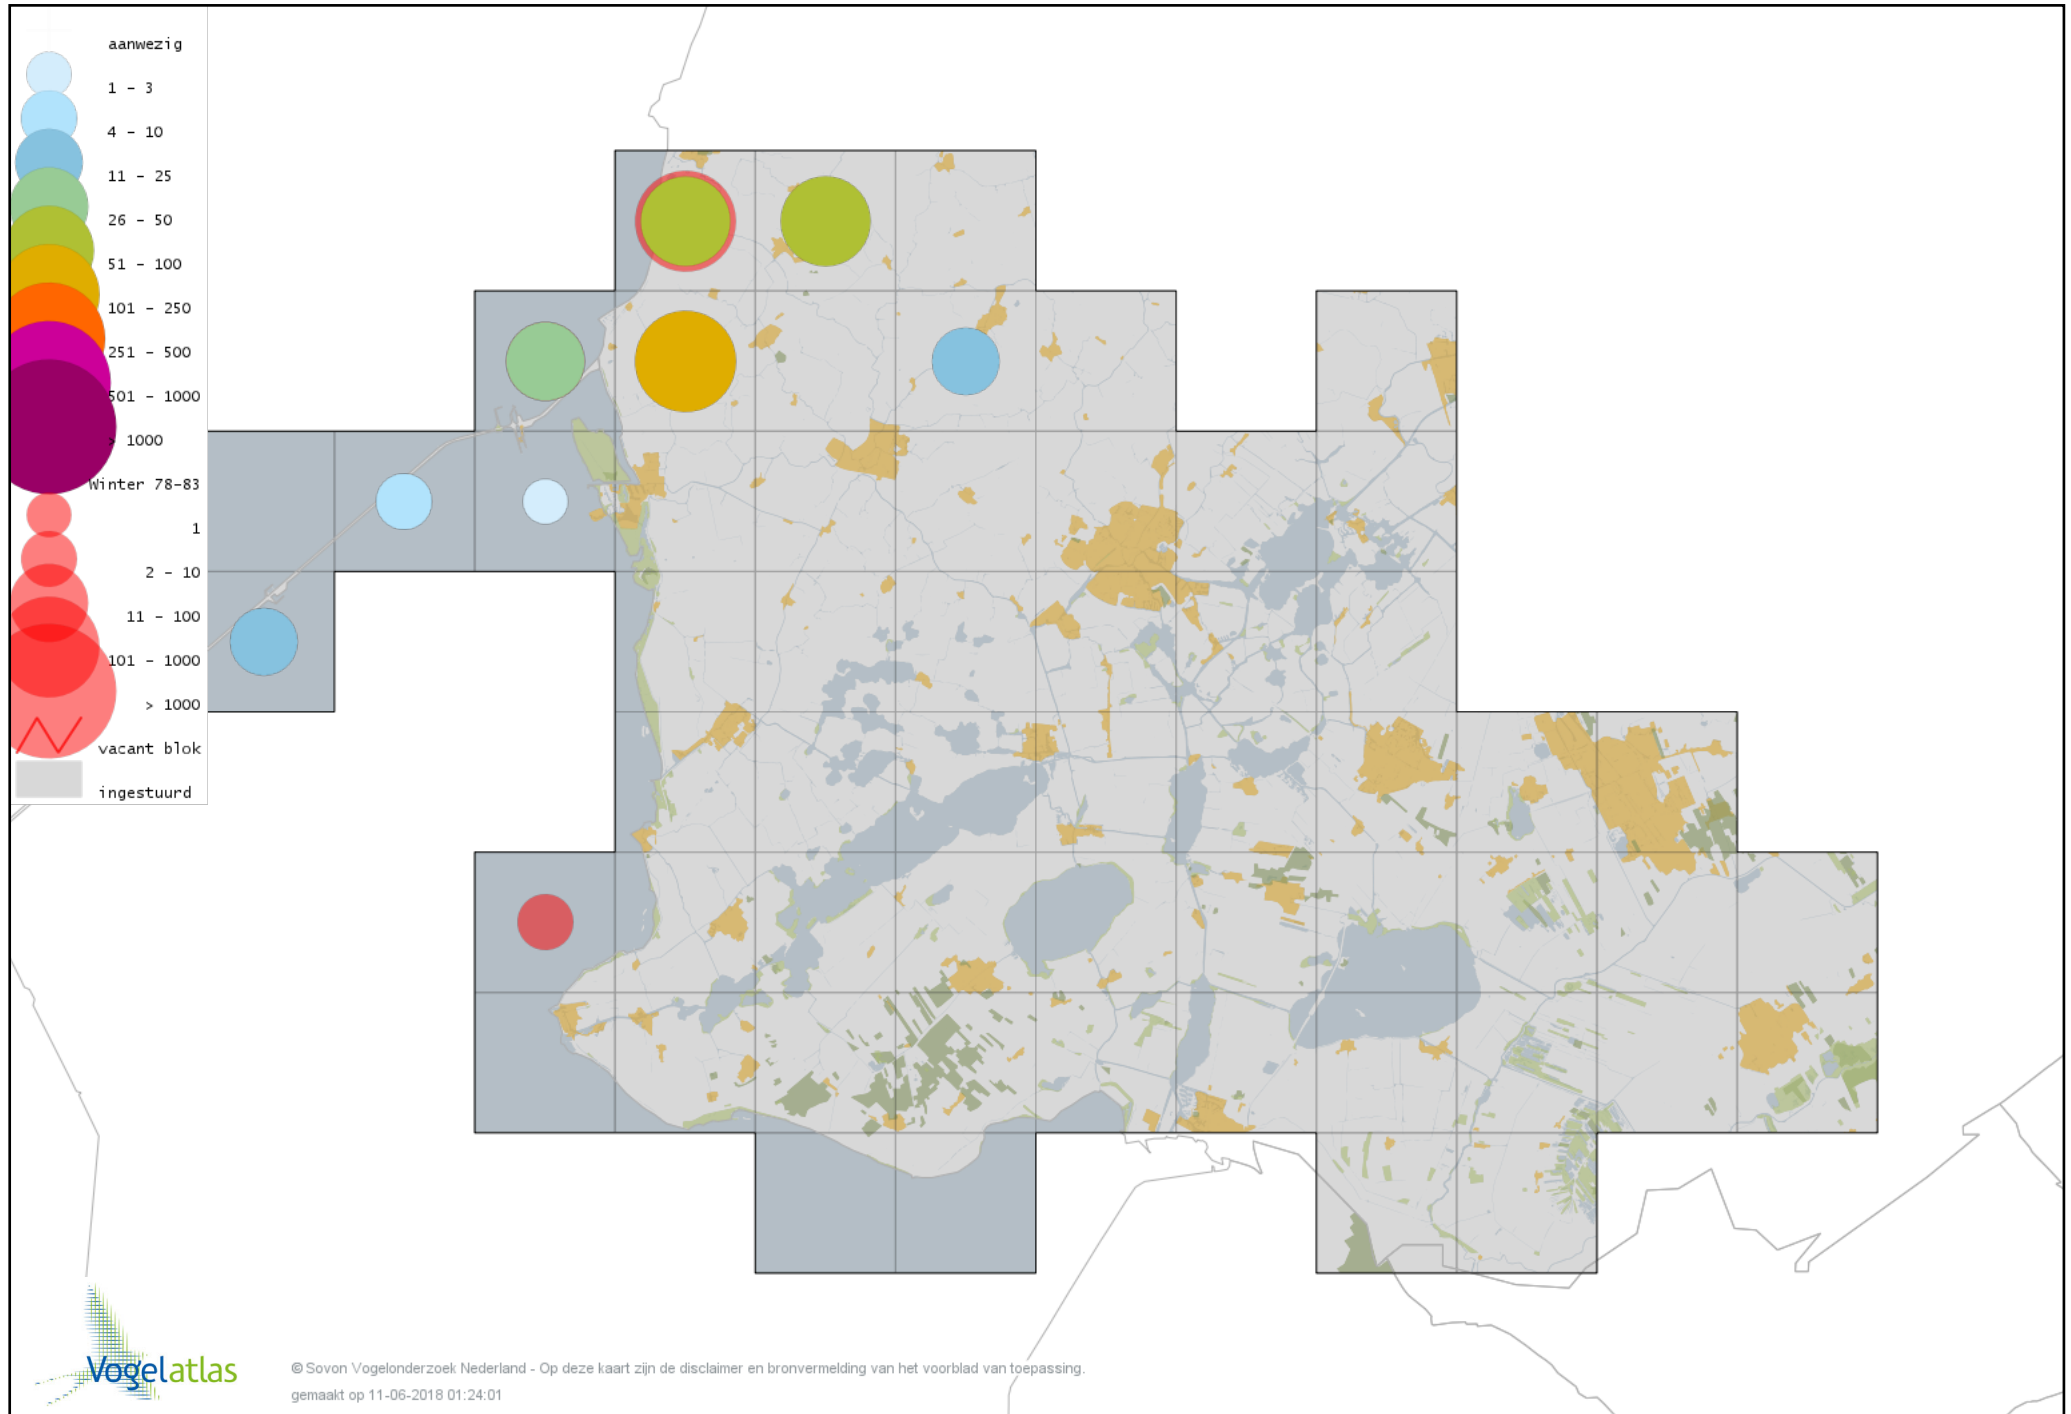

Voorlopige verspreidingskaart Grutto winter

Voorlopige verspreidingskaart IJslandse Grutto winter

Voorlopige verspreidingskaart Rosse Grutto winter

Voorlopige verspreidingskaart Wulp winter

Voorlopige verspreidingskaart Oeverloper winter

Voorlopige verspreidingskaart Witgat winter

Voorlopige verspreidingskaart Zwarte Ruiter winter

Voorlopige verspreidingskaart Groenpootruiter winter

Voorlopige verspreidingskaart Tureluur winter

Voorlopige verspreidingskaart Steenloper winter