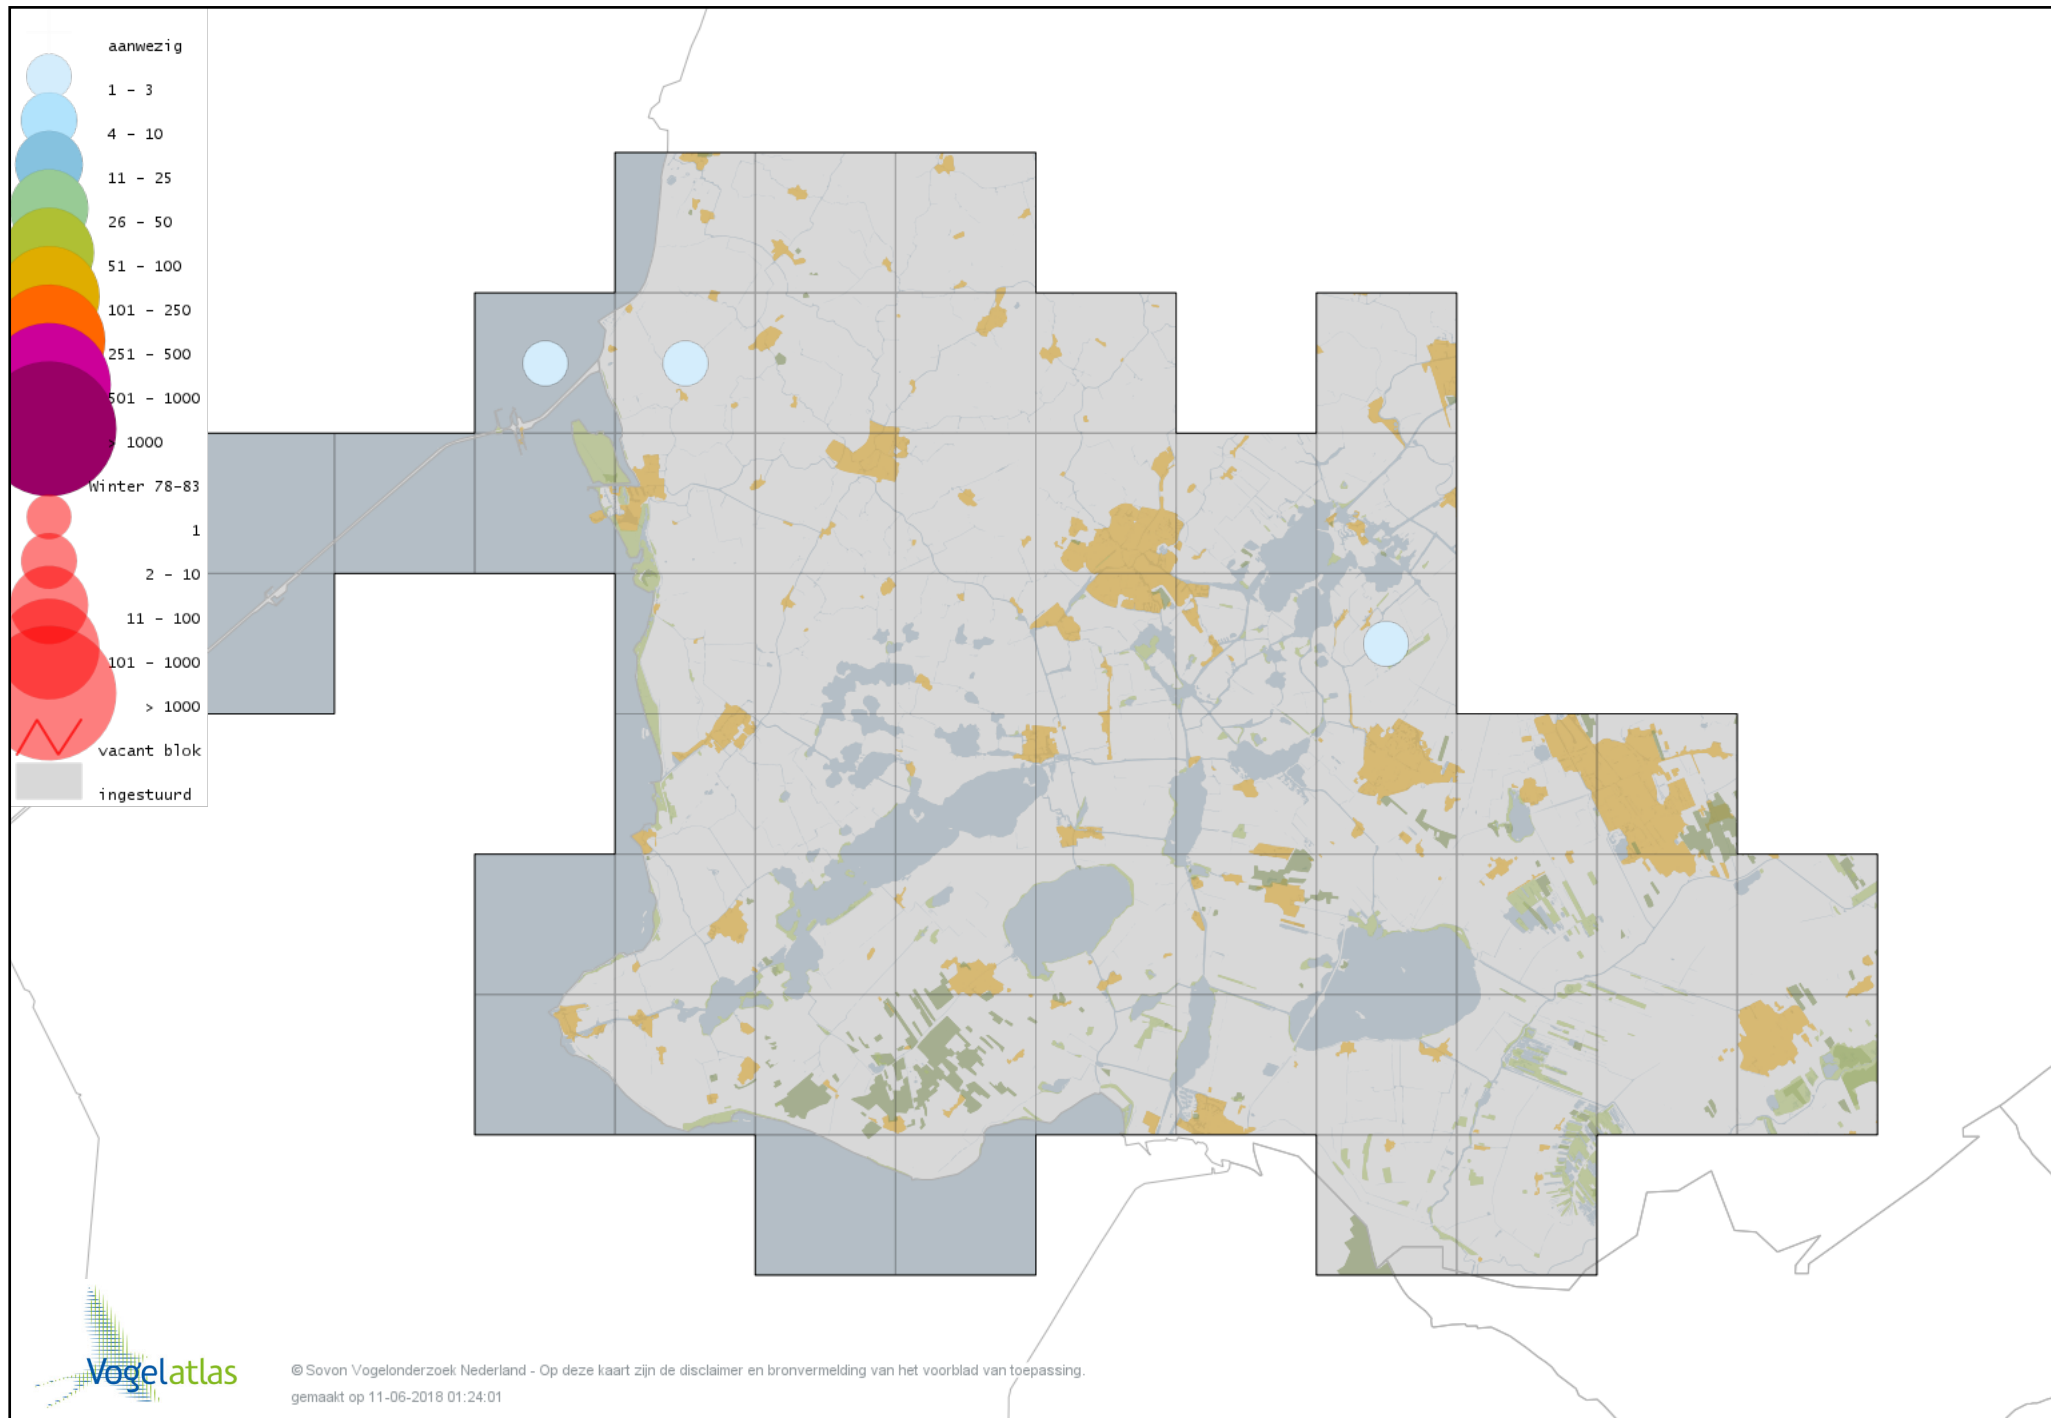

Voorlopige verspreidingskaart Morinelplevier winter