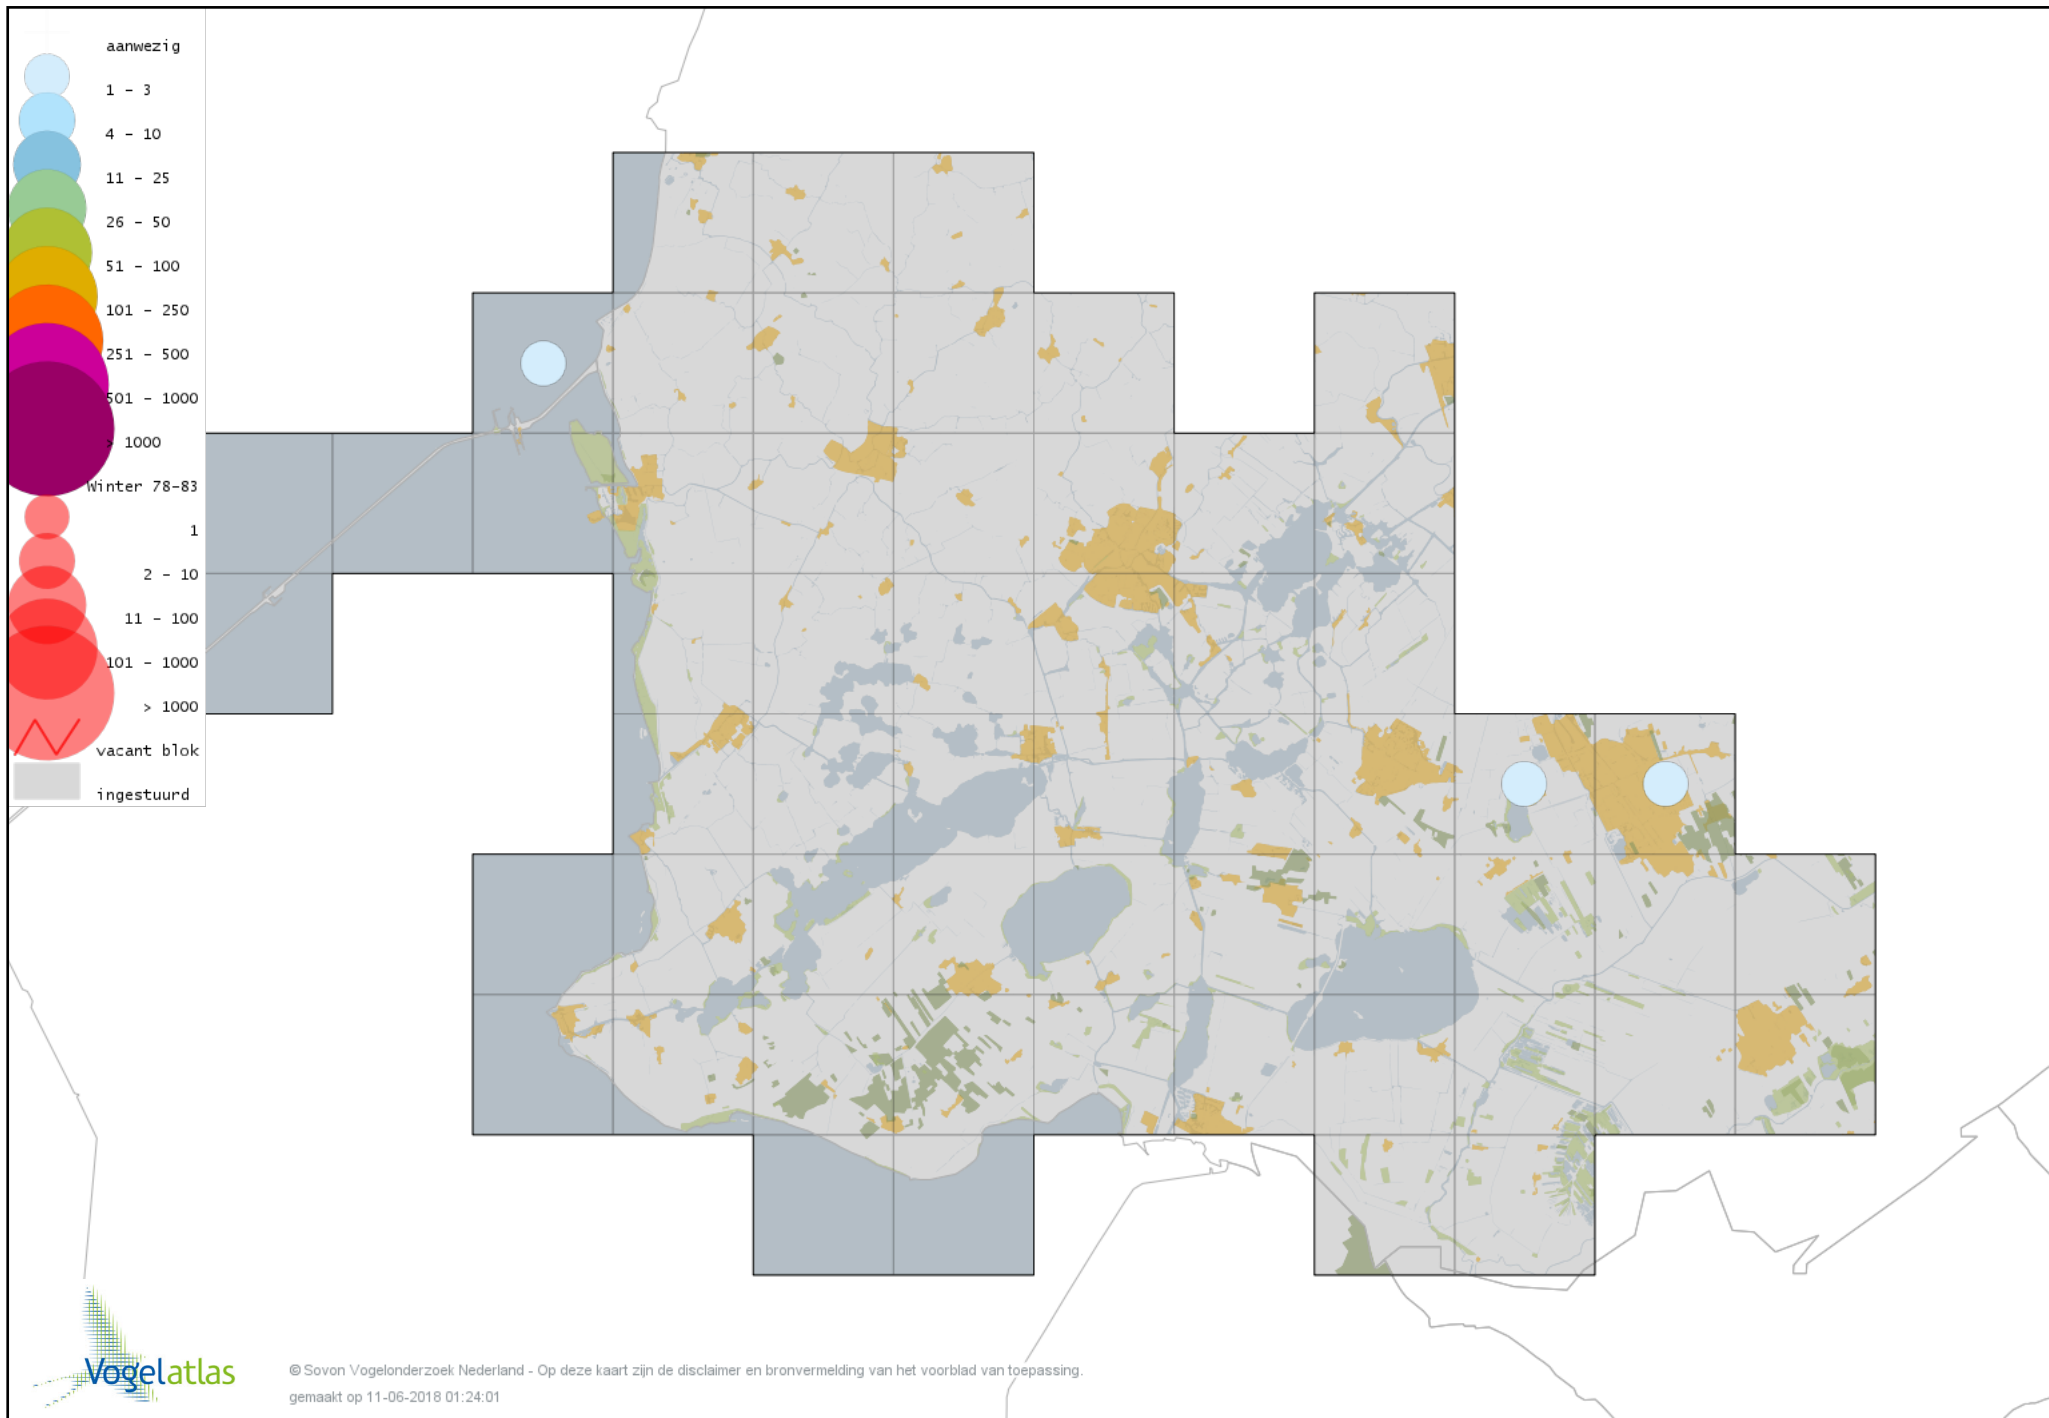

Voorlopige verspreidingskaart Boomkruiper winter

Voorlopige verspreidingskaart Winterkoning winter

Voorlopige verspreidingskaart Spreeuw winter

Voorlopige verspreidingskaart Merel winter

Voorlopige verspreidingskaart Kramsvogel winter

Voorlopige verspreidingskaart Zanglijster winter

Voorlopige verspreidingskaart Koperwiek winter

Voorlopige verspreidingskaart Grote Lijster winter

Voorlopige verspreidingskaart Roodborst winter

Voorlopige verspreidingskaart Zwarte Roodstaart winter