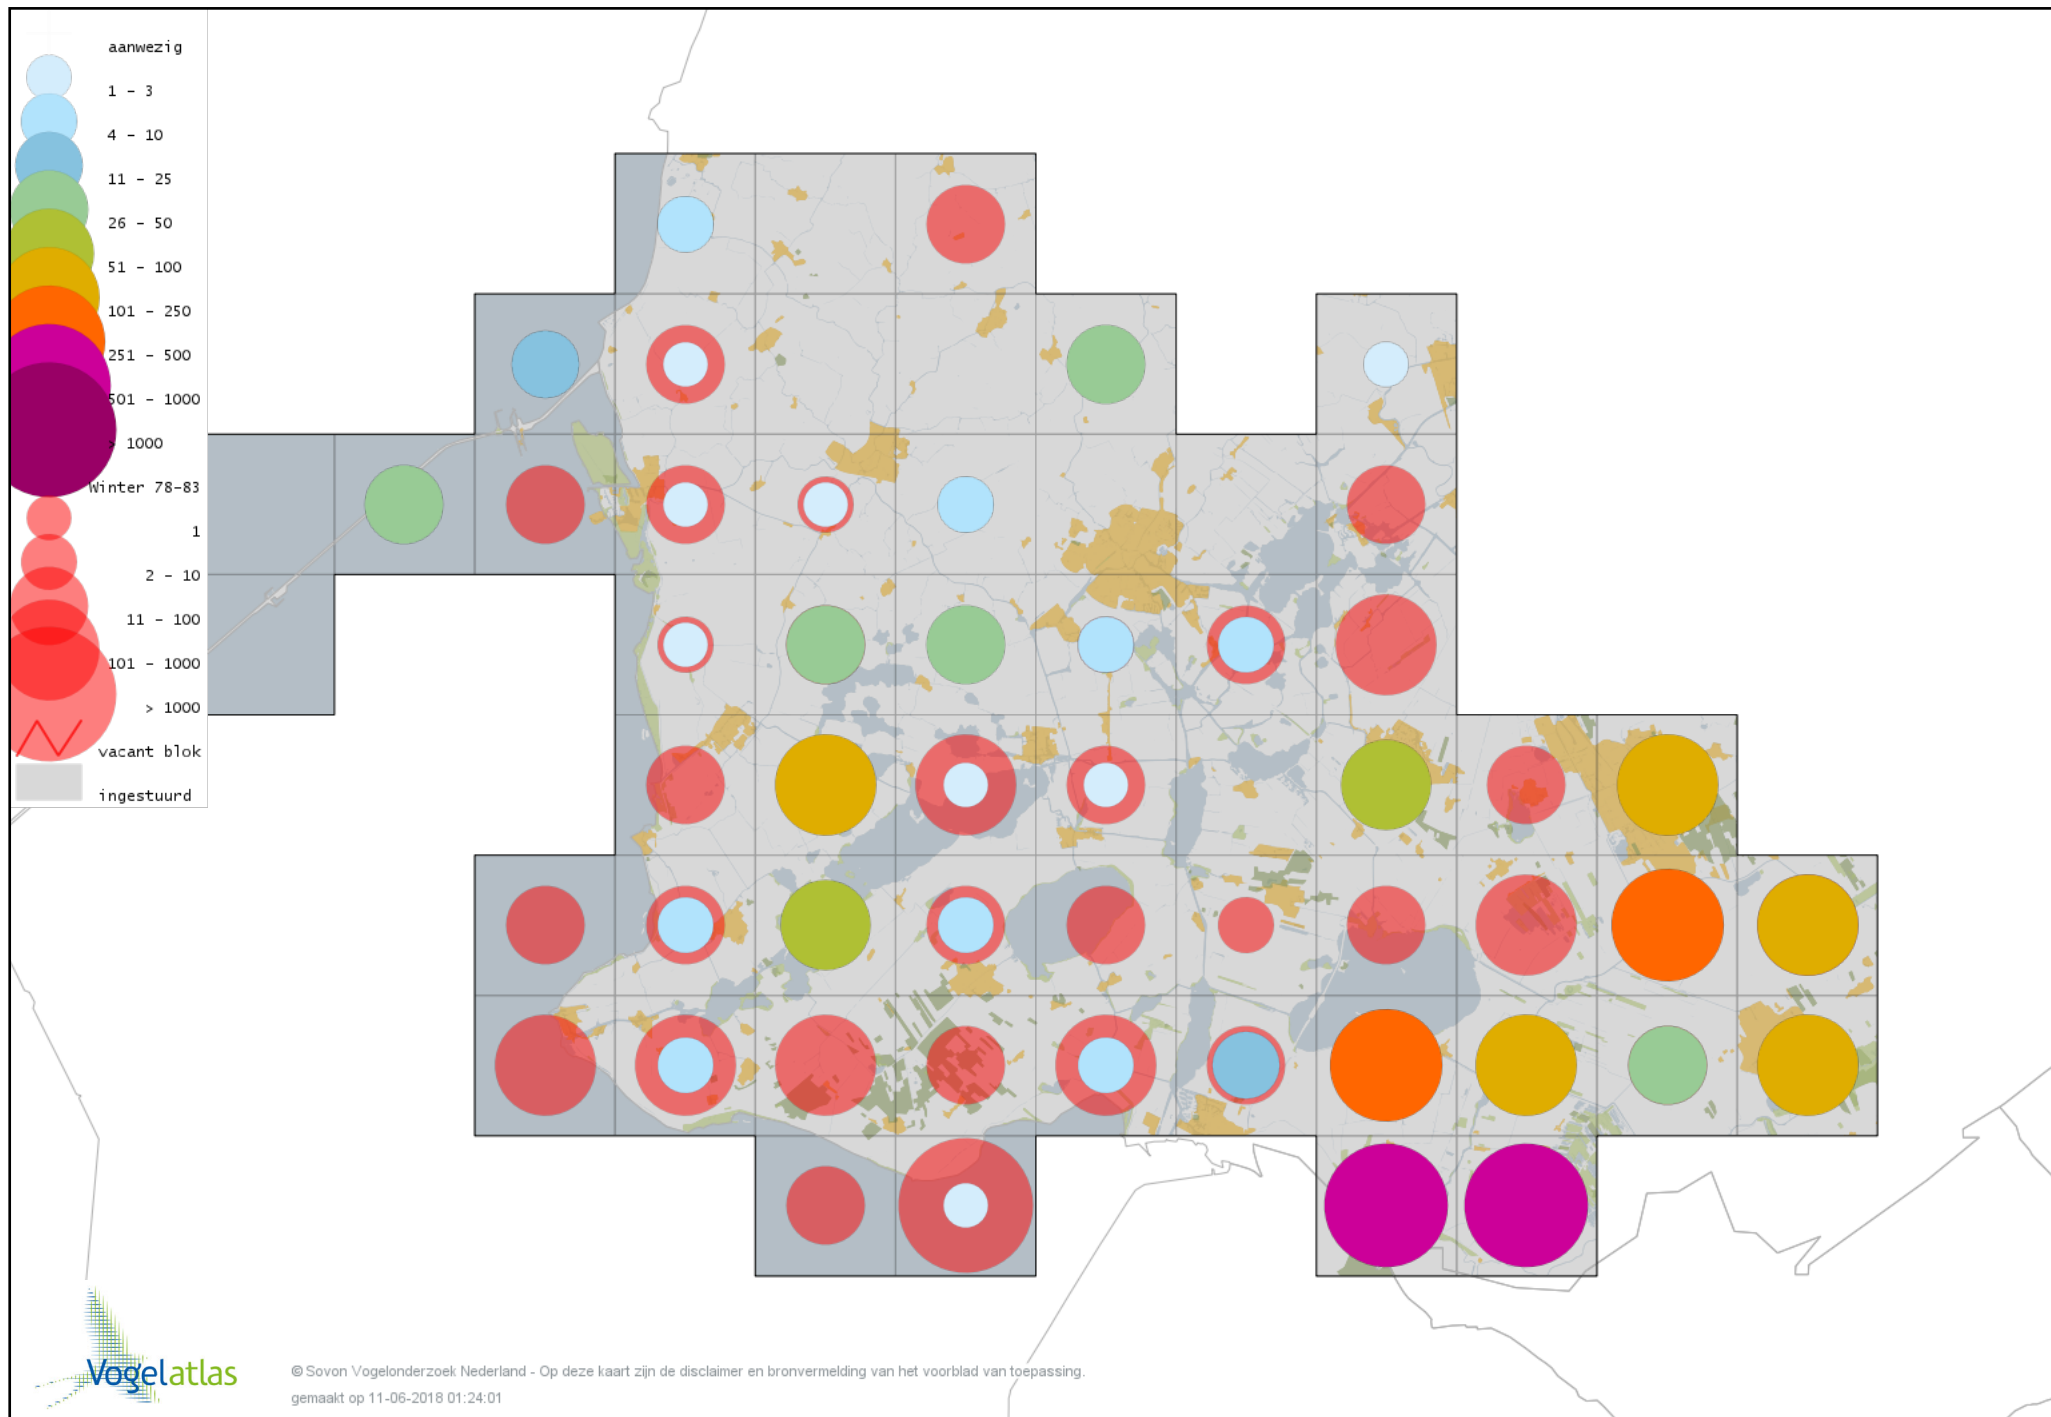

De kleurtint (blauw) is de beste referentie voor de tot nu toe waargenomen aantalsklasse.

De stipgrootte is relatief. Vergelijk daarvoor de atlasblok grootte van de legenda met die van het kaartbeeld.

Voorlopige verspreidingskaart Knobbelzwaan winter

Voorlopige verspreidingskaart Zwarte Zwaan winter

Voorlopige verspreidingskaart Zwarthalszwaan winter

Voorlopige verspreidingskaart Kleine Zwaan winter

Voorlopige verspreidingskaart Wilde Zwaan winter

Voorlopige verspreidingskaart Indische Gans winter

Voorlopige verspreidingskaart Sneeuwgans winter

Voorlopige verspreidingskaart Ross` Gans winter

Voorlopige verspreidingskaart Knobbelgans (Chinese) winter

Voorlopige verspreidingskaart Toendrarietgans winter

Voorlopige verspreidingskaart Rietgans (Taiga of Toendra) winter

Voorlopige verspreidingskaart Kleine Rietgans winter

Voorlopige verspreidingskaart Grauwe Gans winter

Voorlopige verspreidingskaart Soepgans winter