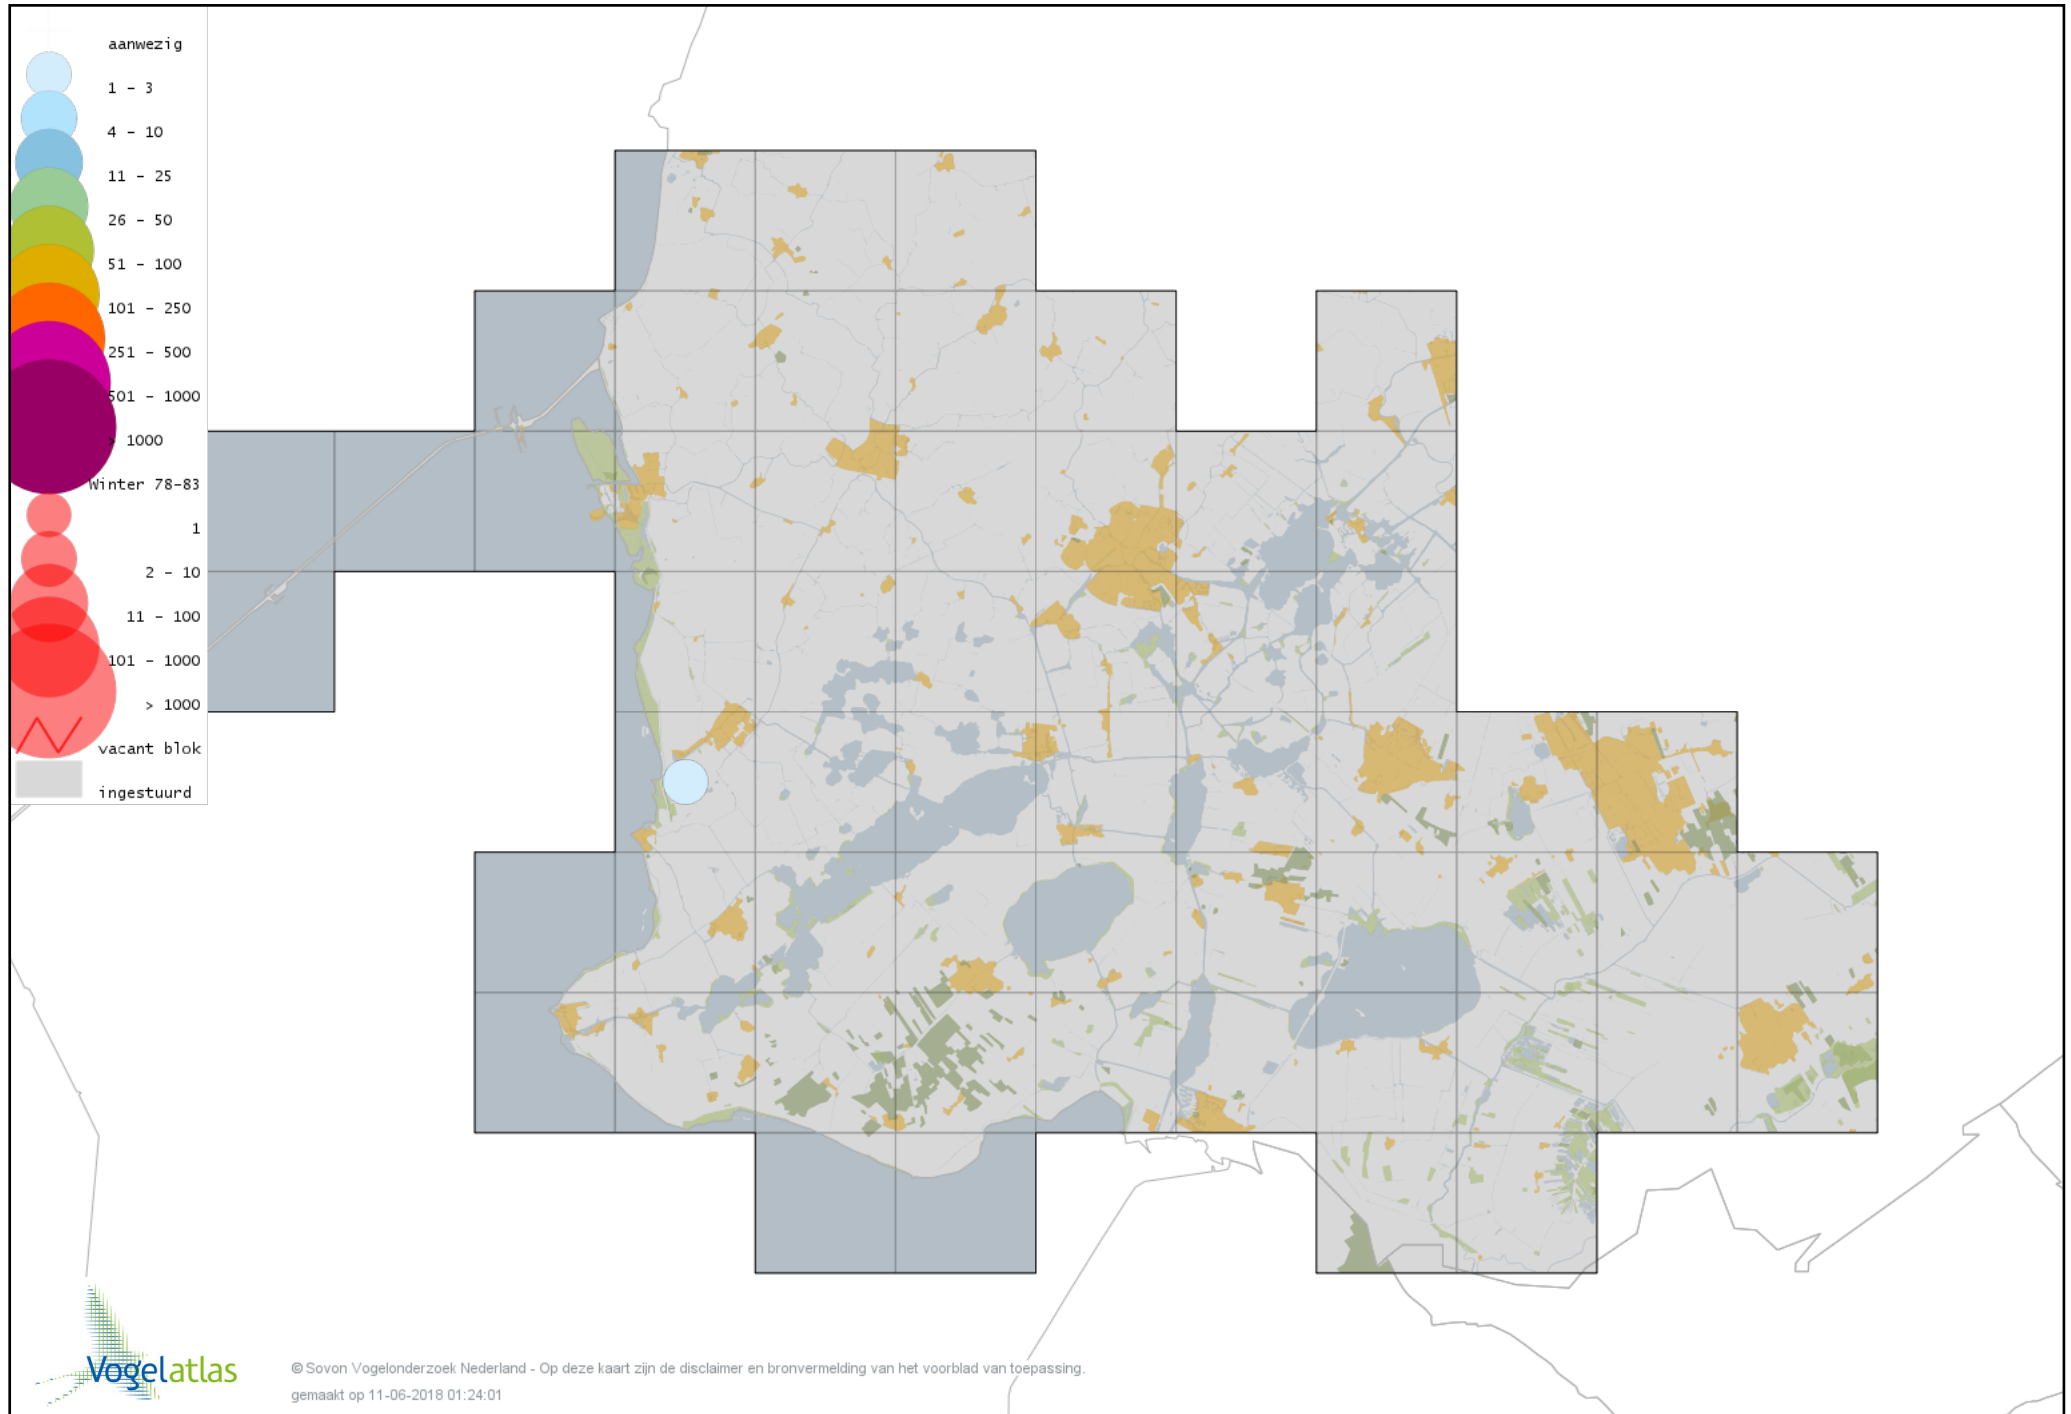

Voorlopige verspreidingskaart Kuifeend x Tafeleend winter

Voorlopige verspreidingskaart Topper winter

Voorlopige verspreidingskaart Muskuseend winter

Voorlopige verspreidingskaart Carolina-eend winter

Voorlopige verspreidingskaart Mandarijneend winter

Voorlopige verspreidingskaart Manengans winter

Voorlopige verspreidingskaart Rosse Stekelstaart winter

Voorlopige verspreidingskaart Eider winter

Voorlopige verspreidingskaart Zwarte Zee-eend winter

Voorlopige verspreidingskaart Grote Zee-eend winter

Voorlopige verspreidingskaart IJseend winter

Voorlopige verspreidingskaart Nonnetje winter

Voorlopige verspreidingskaart Buffelkopeend winter

Voorlopige verspreidingskaart Brilduiker winter

Voorlopige verspreidingskaart Grote Zaagbek winter

Voorlopige verspreidingskaart Middelste Zaagbek winter

Voorlopige verspreidingskaart Ringtaling winter

Voorlopige verspreidingskaart Krakeend winter

Voorlopige verspreidingskaart Smient winter

Voorlopige verspreidingskaart Slobeend winter