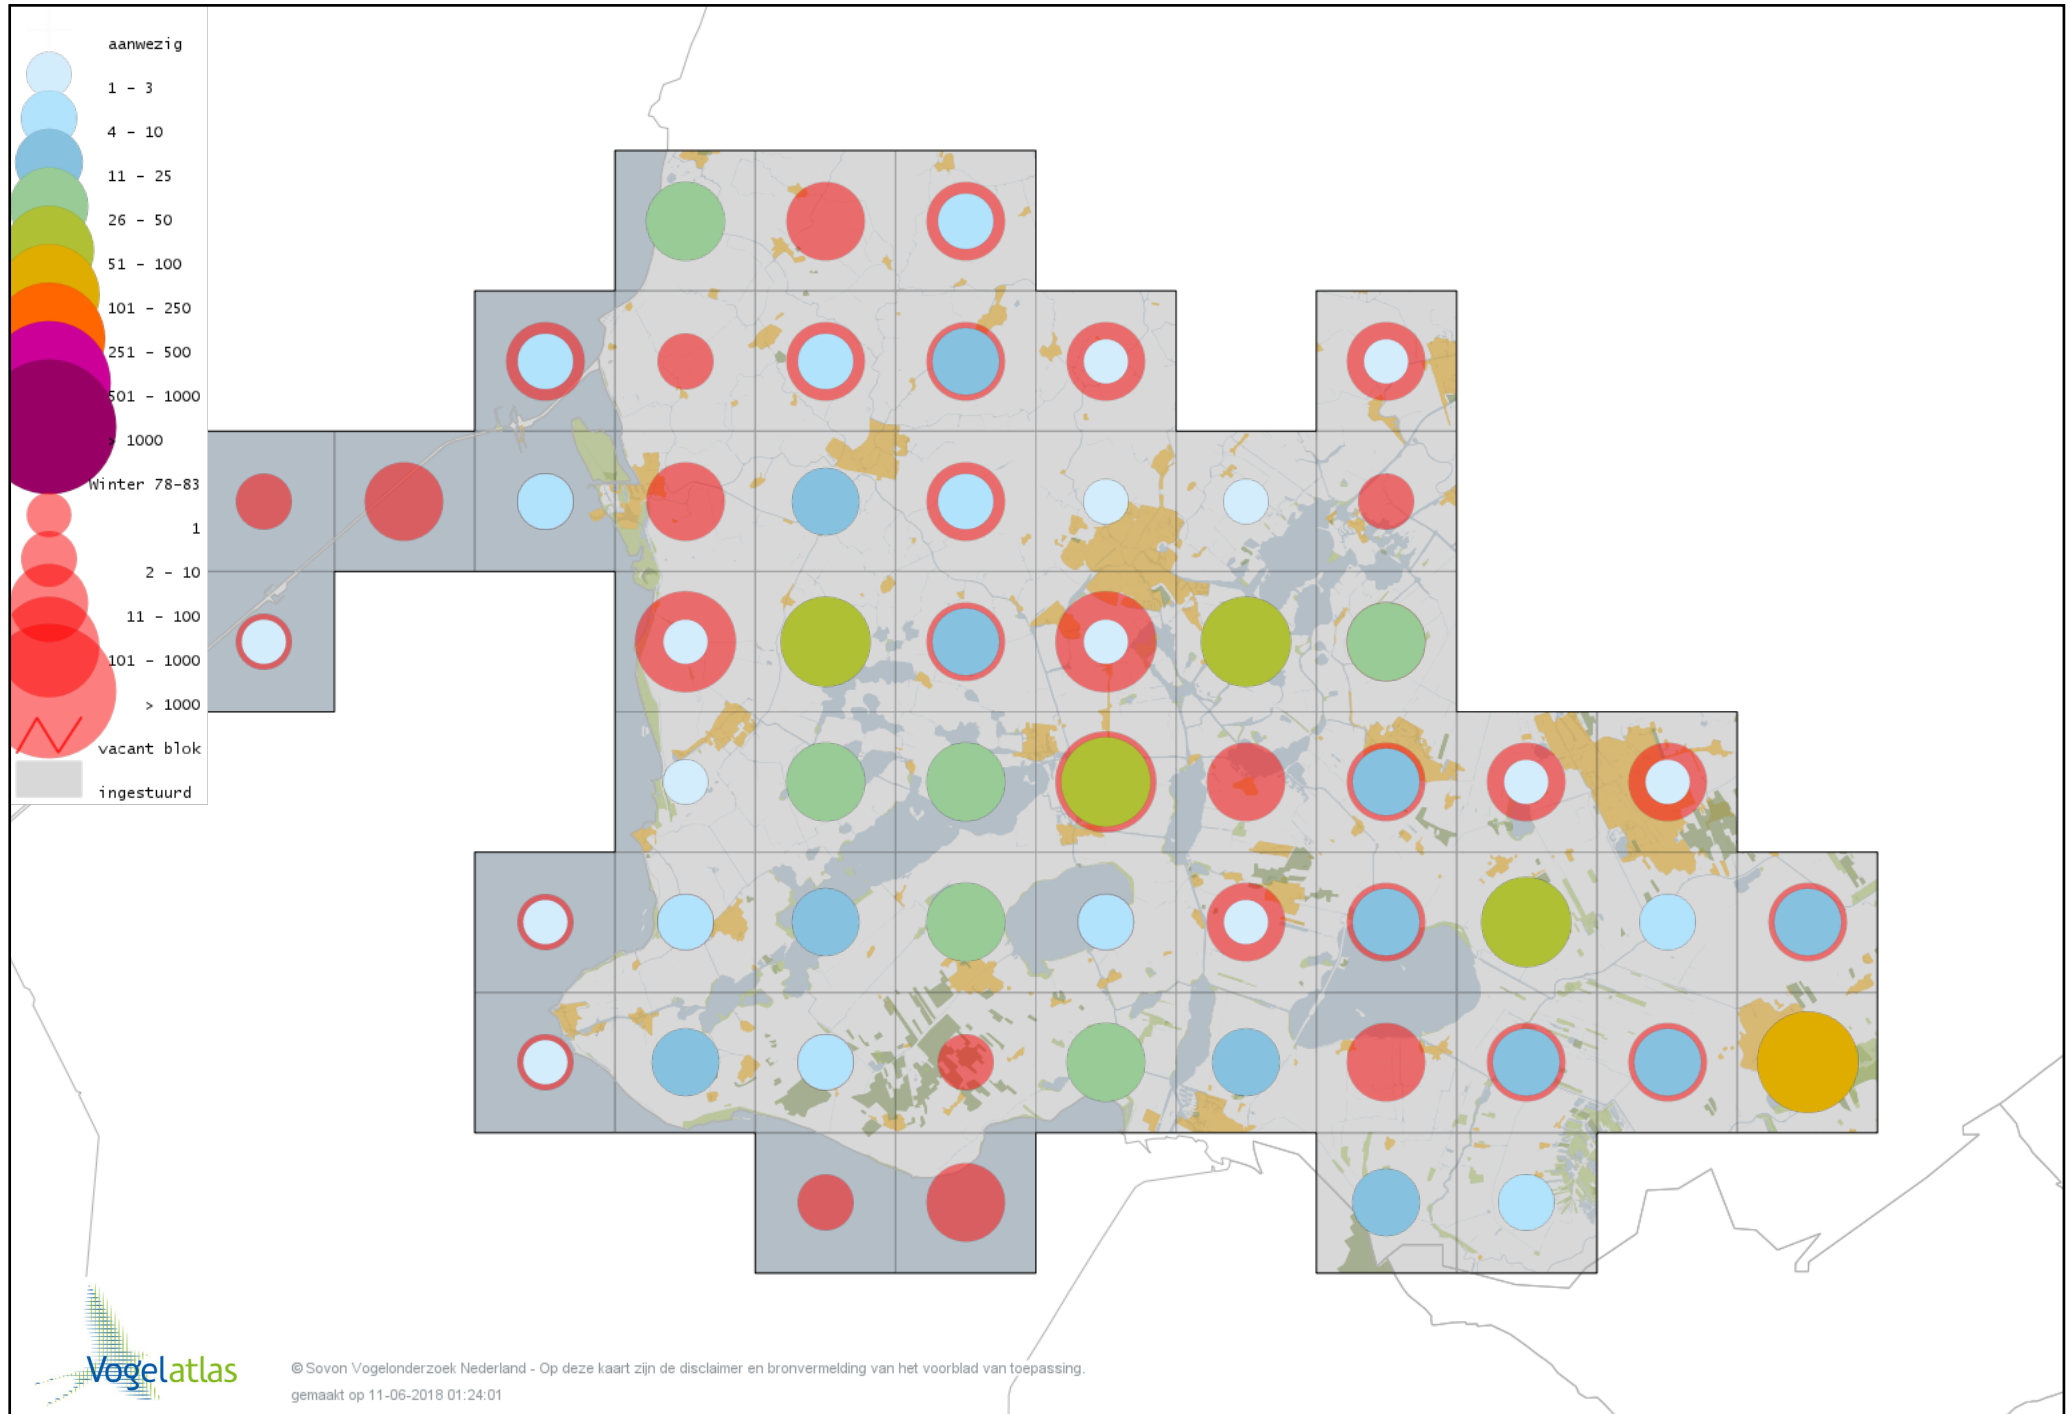

Voorlopige verspreidingskaart Roodborsttapuit winter

Voorlopige verspreidingskaart Heggenmus winter

Voorlopige verspreidingskaart Huismus winter

Voorlopige verspreidingskaart Ringmus winter

Voorlopige verspreidingskaart Grote Gele Kwikstaart winter

Voorlopige verspreidingskaart Witte Kwikstaart winter

Voorlopige verspreidingskaart Graspieper winter

Voorlopige verspreidingskaart Oeverpieper winter

Voorlopige verspreidingskaart Waterpieper winter

Voorlopige verspreidingskaart Vink winter