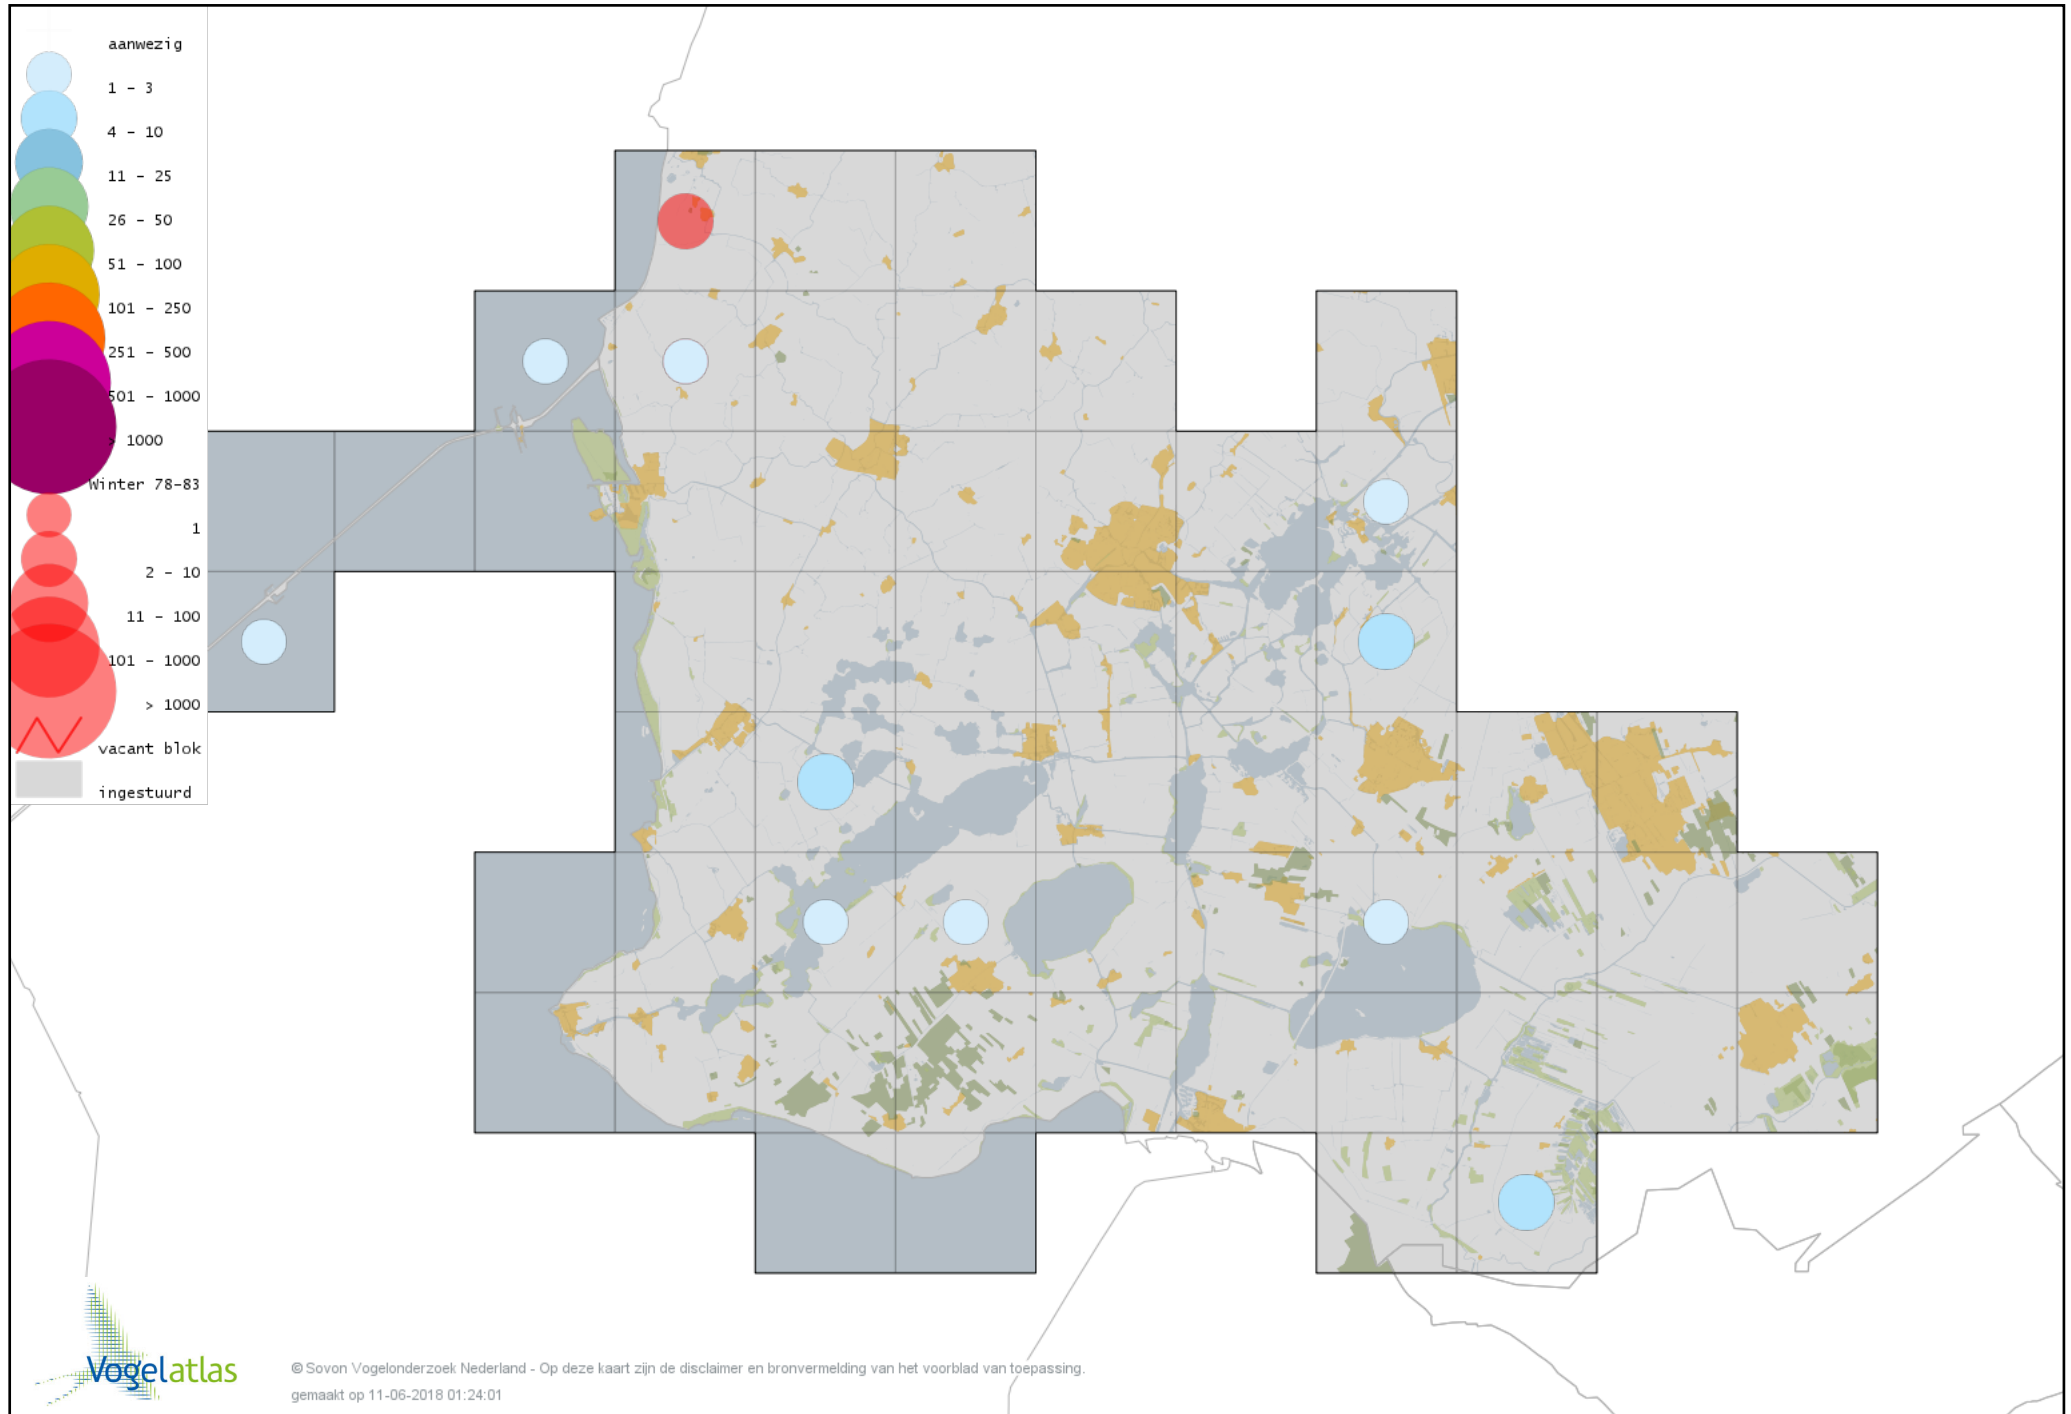

Voorlopige verspreidingskaart Kievit winter

Voorlopige verspreidingskaart Kanoet winter

Voorlopige verspreidingskaart Drieteenstrandloper winter

Voorlopige verspreidingskaart Paarse Strandloper winter

Voorlopige verspreidingskaart Bonte Strandloper winter

Voorlopige verspreidingskaart Kemphaan winter

Voorlopige verspreidingskaart Bokje winter

Voorlopige verspreidingskaart Watersnip winter

Voorlopige verspreidingskaart Grote Grijze Snip winter

Voorlopige verspreidingskaart Houtsnip winter