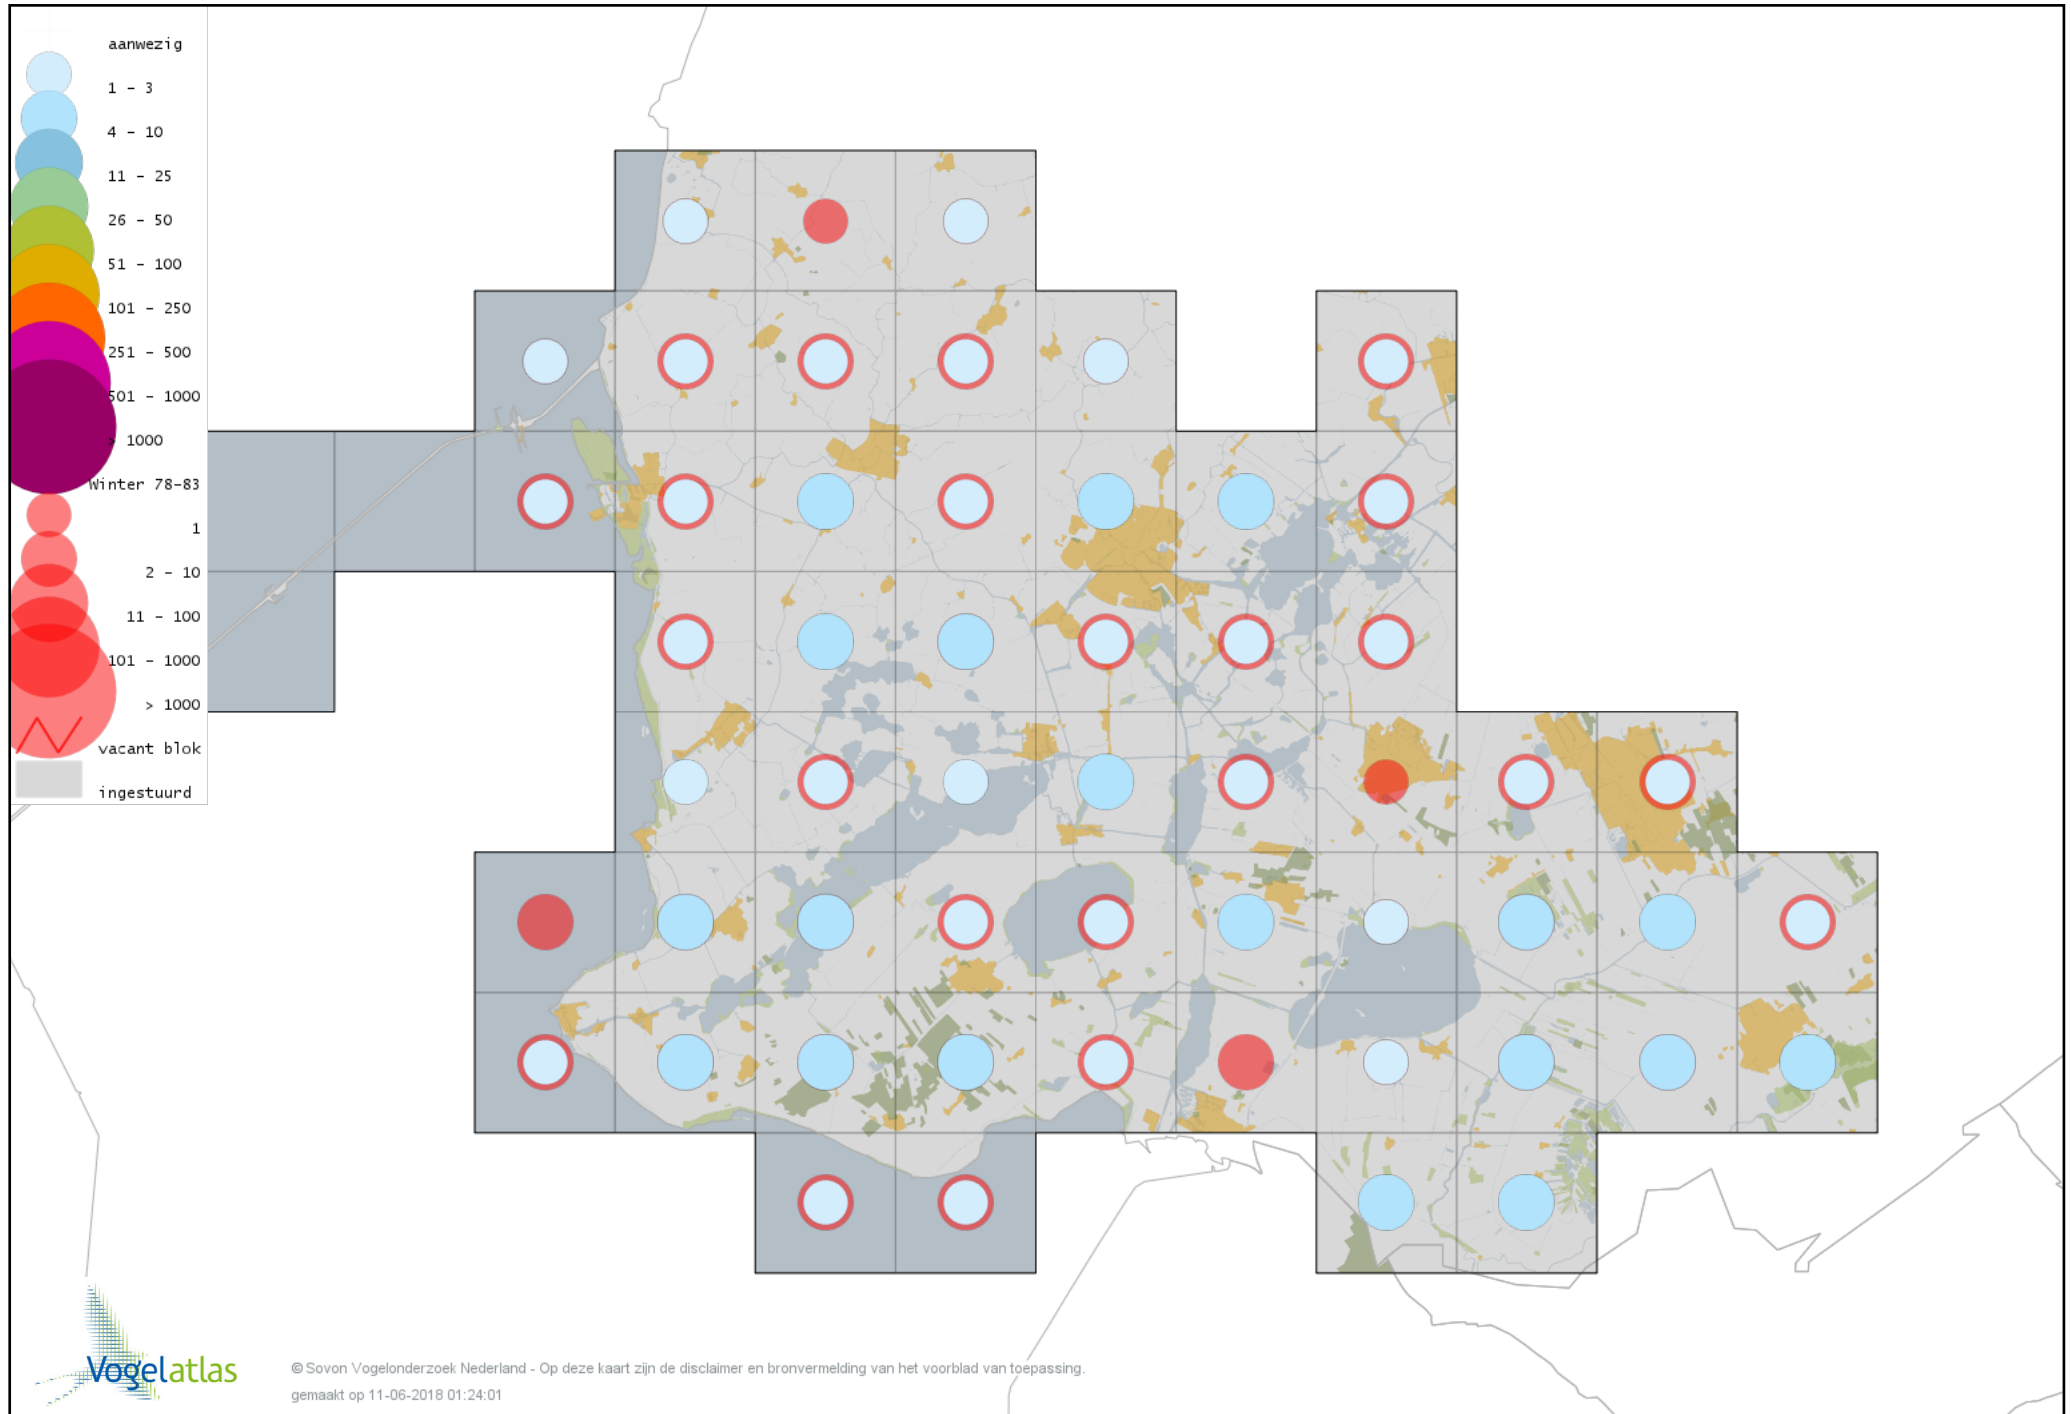

Voorlopige verspreidingskaart Zearend winter

Voorlopige verspreidingskaart Bruine Kiekendief winter

Voorlopige verspreidingskaart Blauwe Kiekendief winter

Voorlopige verspreidingskaart Havik winter

Voorlopige verspreidingskaart Sperwer winter

Voorlopige verspreidingskaart Buizerd winter

Voorlopige verspreidingskaart Ruigpootbuizerd winter

Voorlopige verspreidingskaart Torenvalk winter

Voorlopige verspreidingskaart Smelleken winter

Voorlopige verspreidingskaart Slechtvalk winter

Voorlopige verspreidingskaart Waterral winter

Voorlopige verspreidingskaart Waterhoen winter

Voorlopige verspreidingskaart Meerkoet winter

Voorlopige verspreidingskaart Kraanvogel winter

Voorlopige verspreidingskaart Scholekster winter