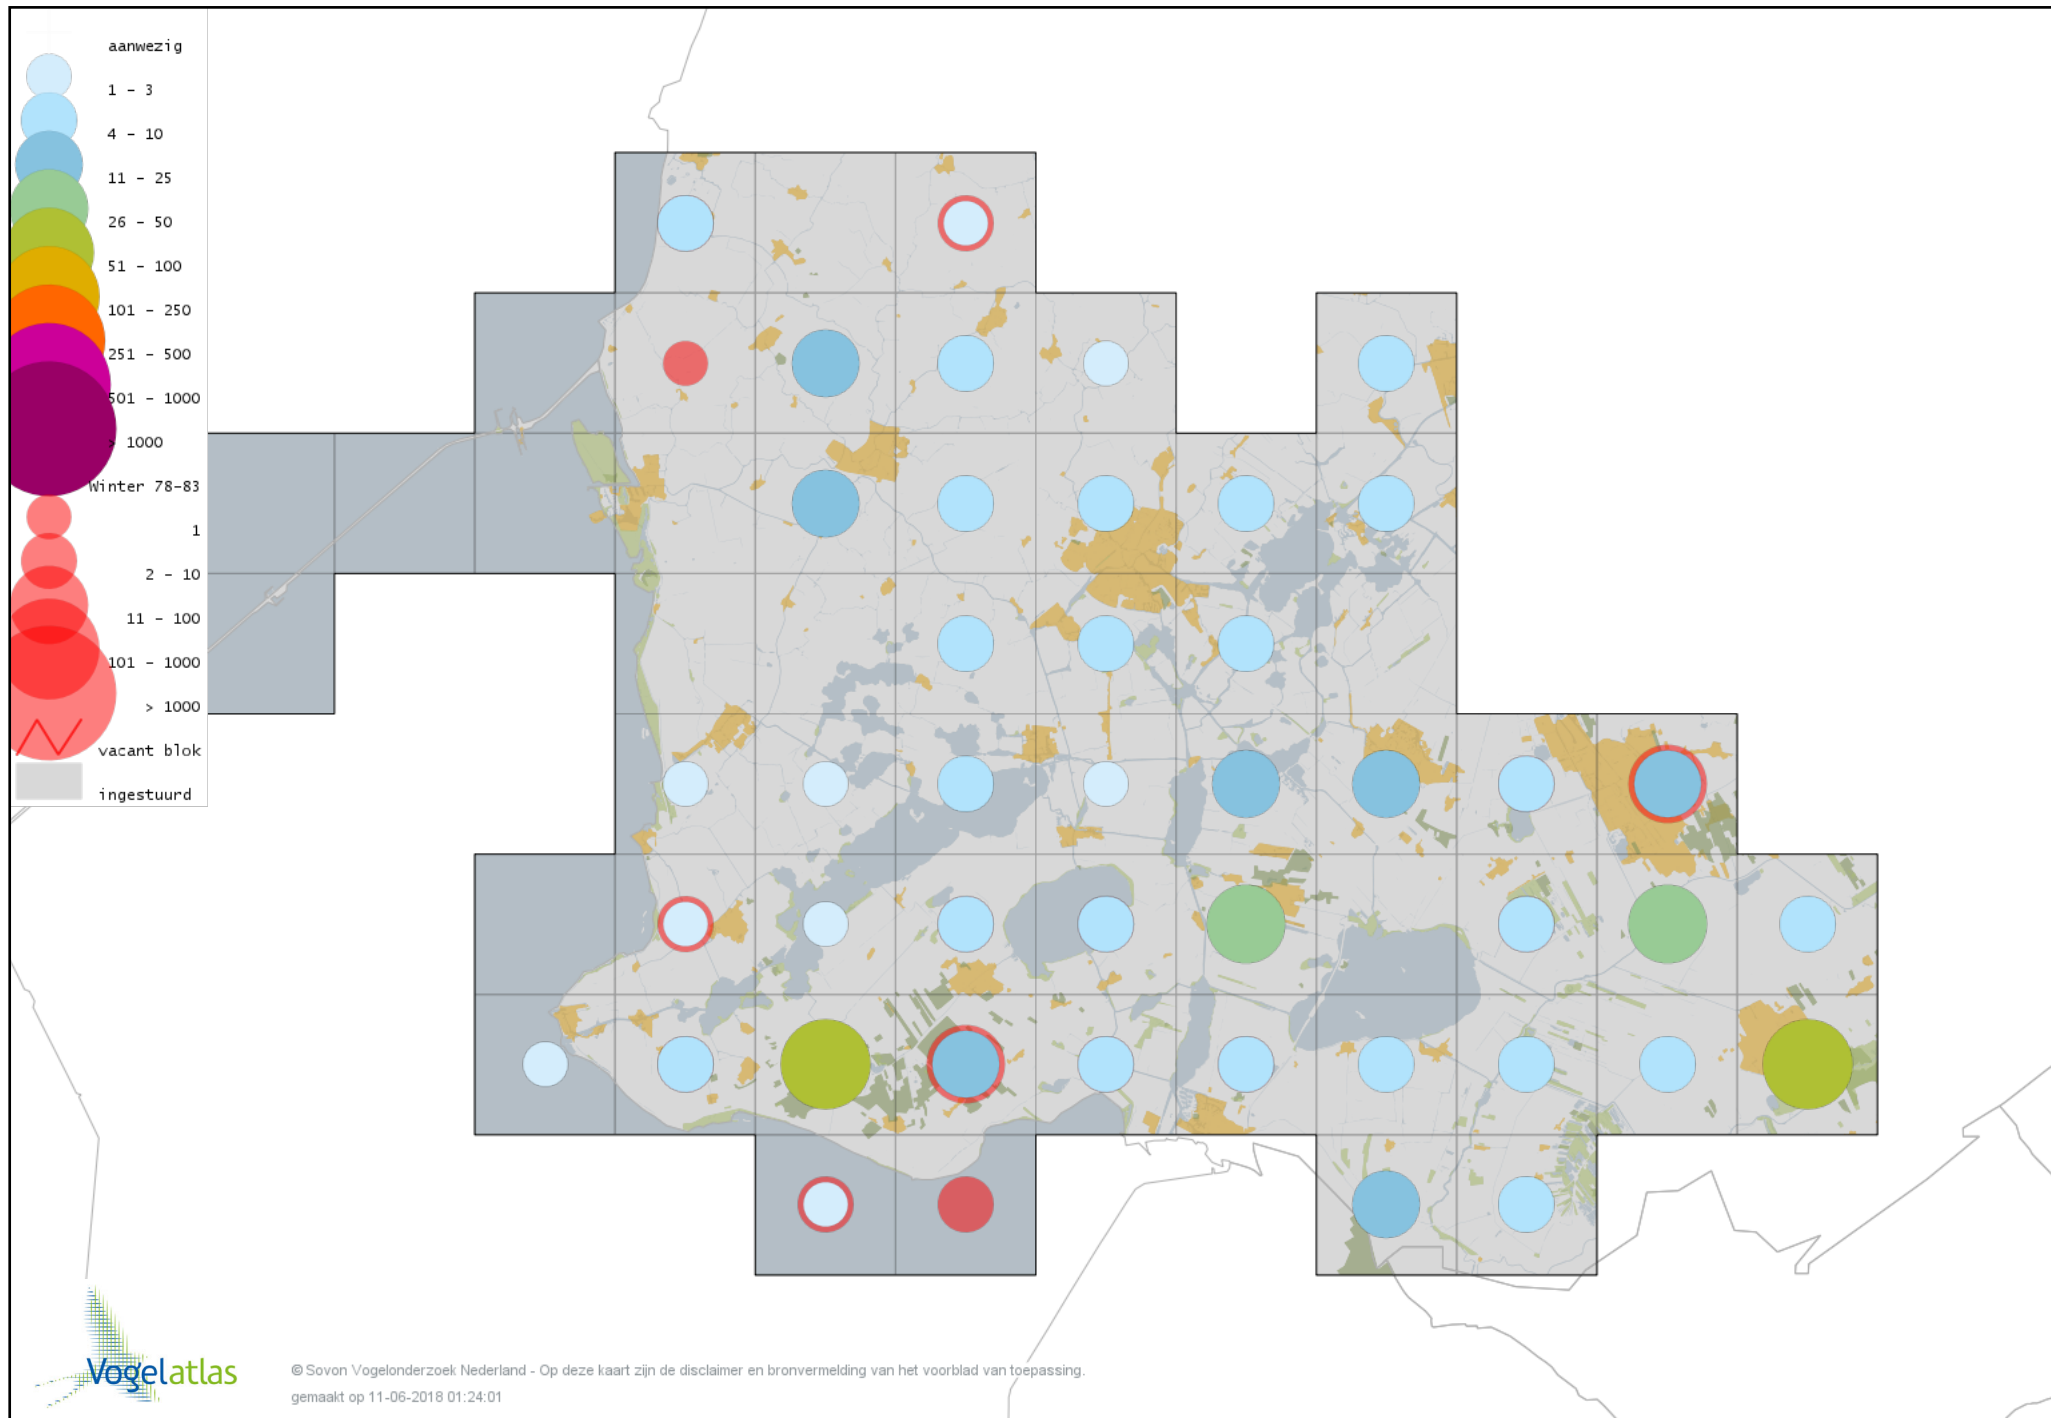

Voorlopige verspreidingskaart Tjiftjaf winter

Voorlopige verspreidingskaart Siberische Tjiftjaf winter

Voorlopige verspreidingskaart Zwartkop winter

Voorlopige verspreidingskaart Pestvogel winter

Voorlopige verspreidingskaart Boomklever winter

Voorlopige verspreidingskaart Boomkruiper winter

Voorlopige verspreidingskaart Winterkoning winter

Voorlopige verspreidingskaart Spreeuw winter

Voorlopige verspreidingskaart Merel winter

Voorlopige verspreidingskaart Kramsvogel winter