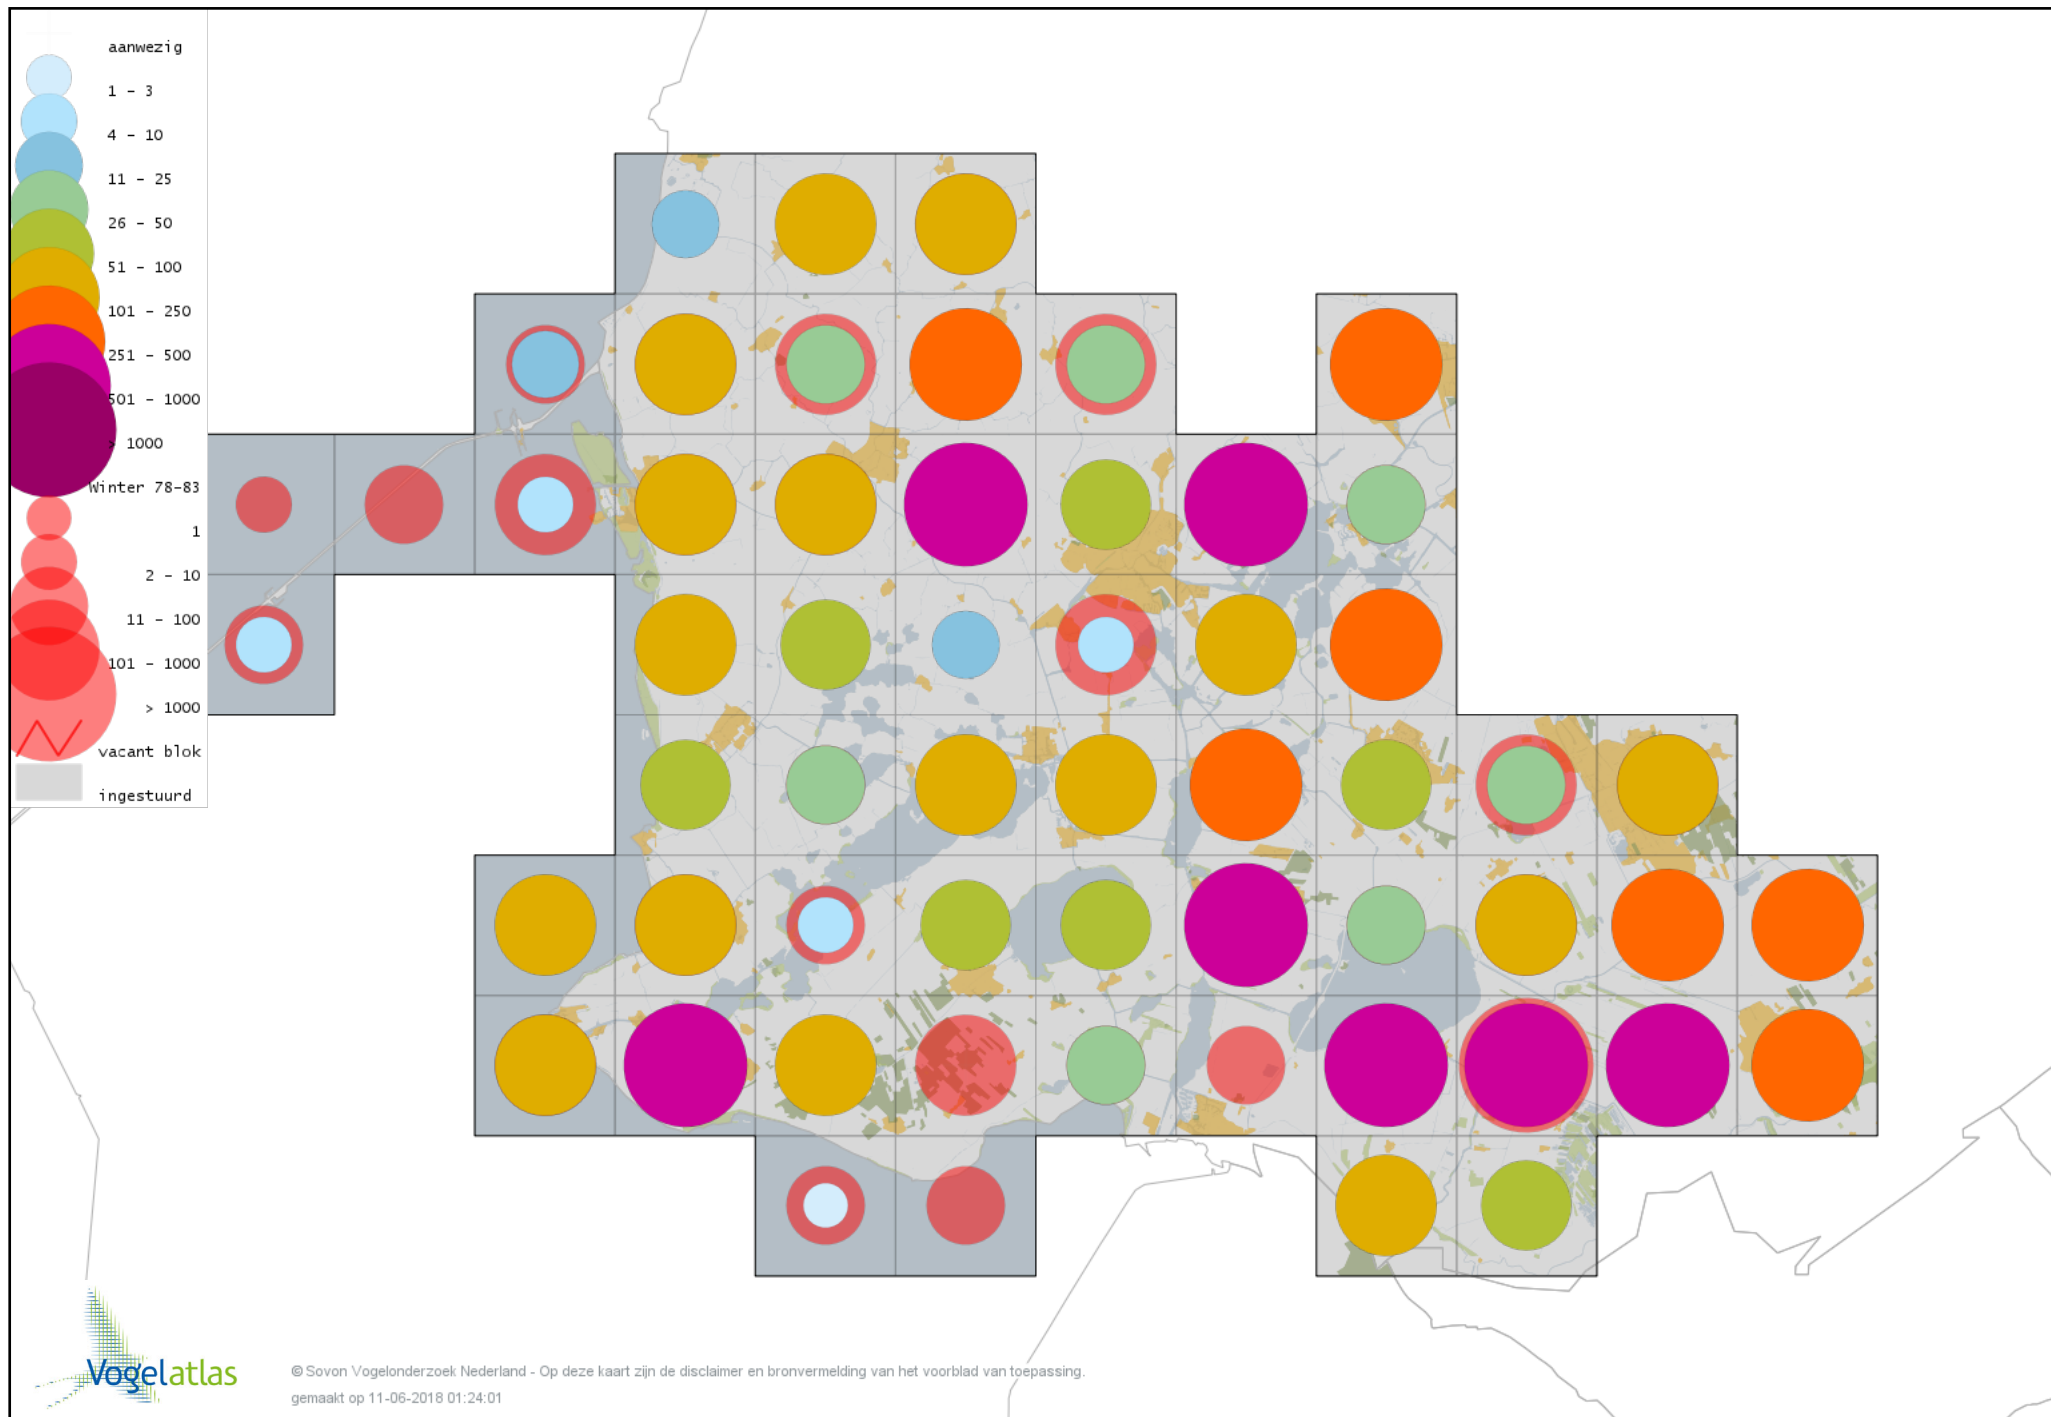

Voorlopige verspreidingskaart Tjiftjaf winter

Voorlopige verspreidingskaart Siberische Tjiftjaf winter

Voorlopige verspreidingskaart Zwartkop winter

Voorlopige verspreidingskaart Pestvogel winter

Voorlopige verspreidingskaart Boomklever winter

Voorlopige verspreidingskaart Boomkruiper winter

Voorlopige verspreidingskaart Winterkoning winter

Voorlopige verspreidingskaart Spreeuw winter

Voorlopige verspreidingskaart Merel winter

Voorlopige verspreidingskaart Kramsvogel winter

Voorlopige verspreidingskaart Zanglijster winter

Voorlopige verspreidingskaart Koperwiek winter

Voorlopige verspreidingskaart Grote Lijster winter

Voorlopige verspreidingskaart Roodborst winter

Voorlopige verspreidingskaart Zwarte Roodstaart winter