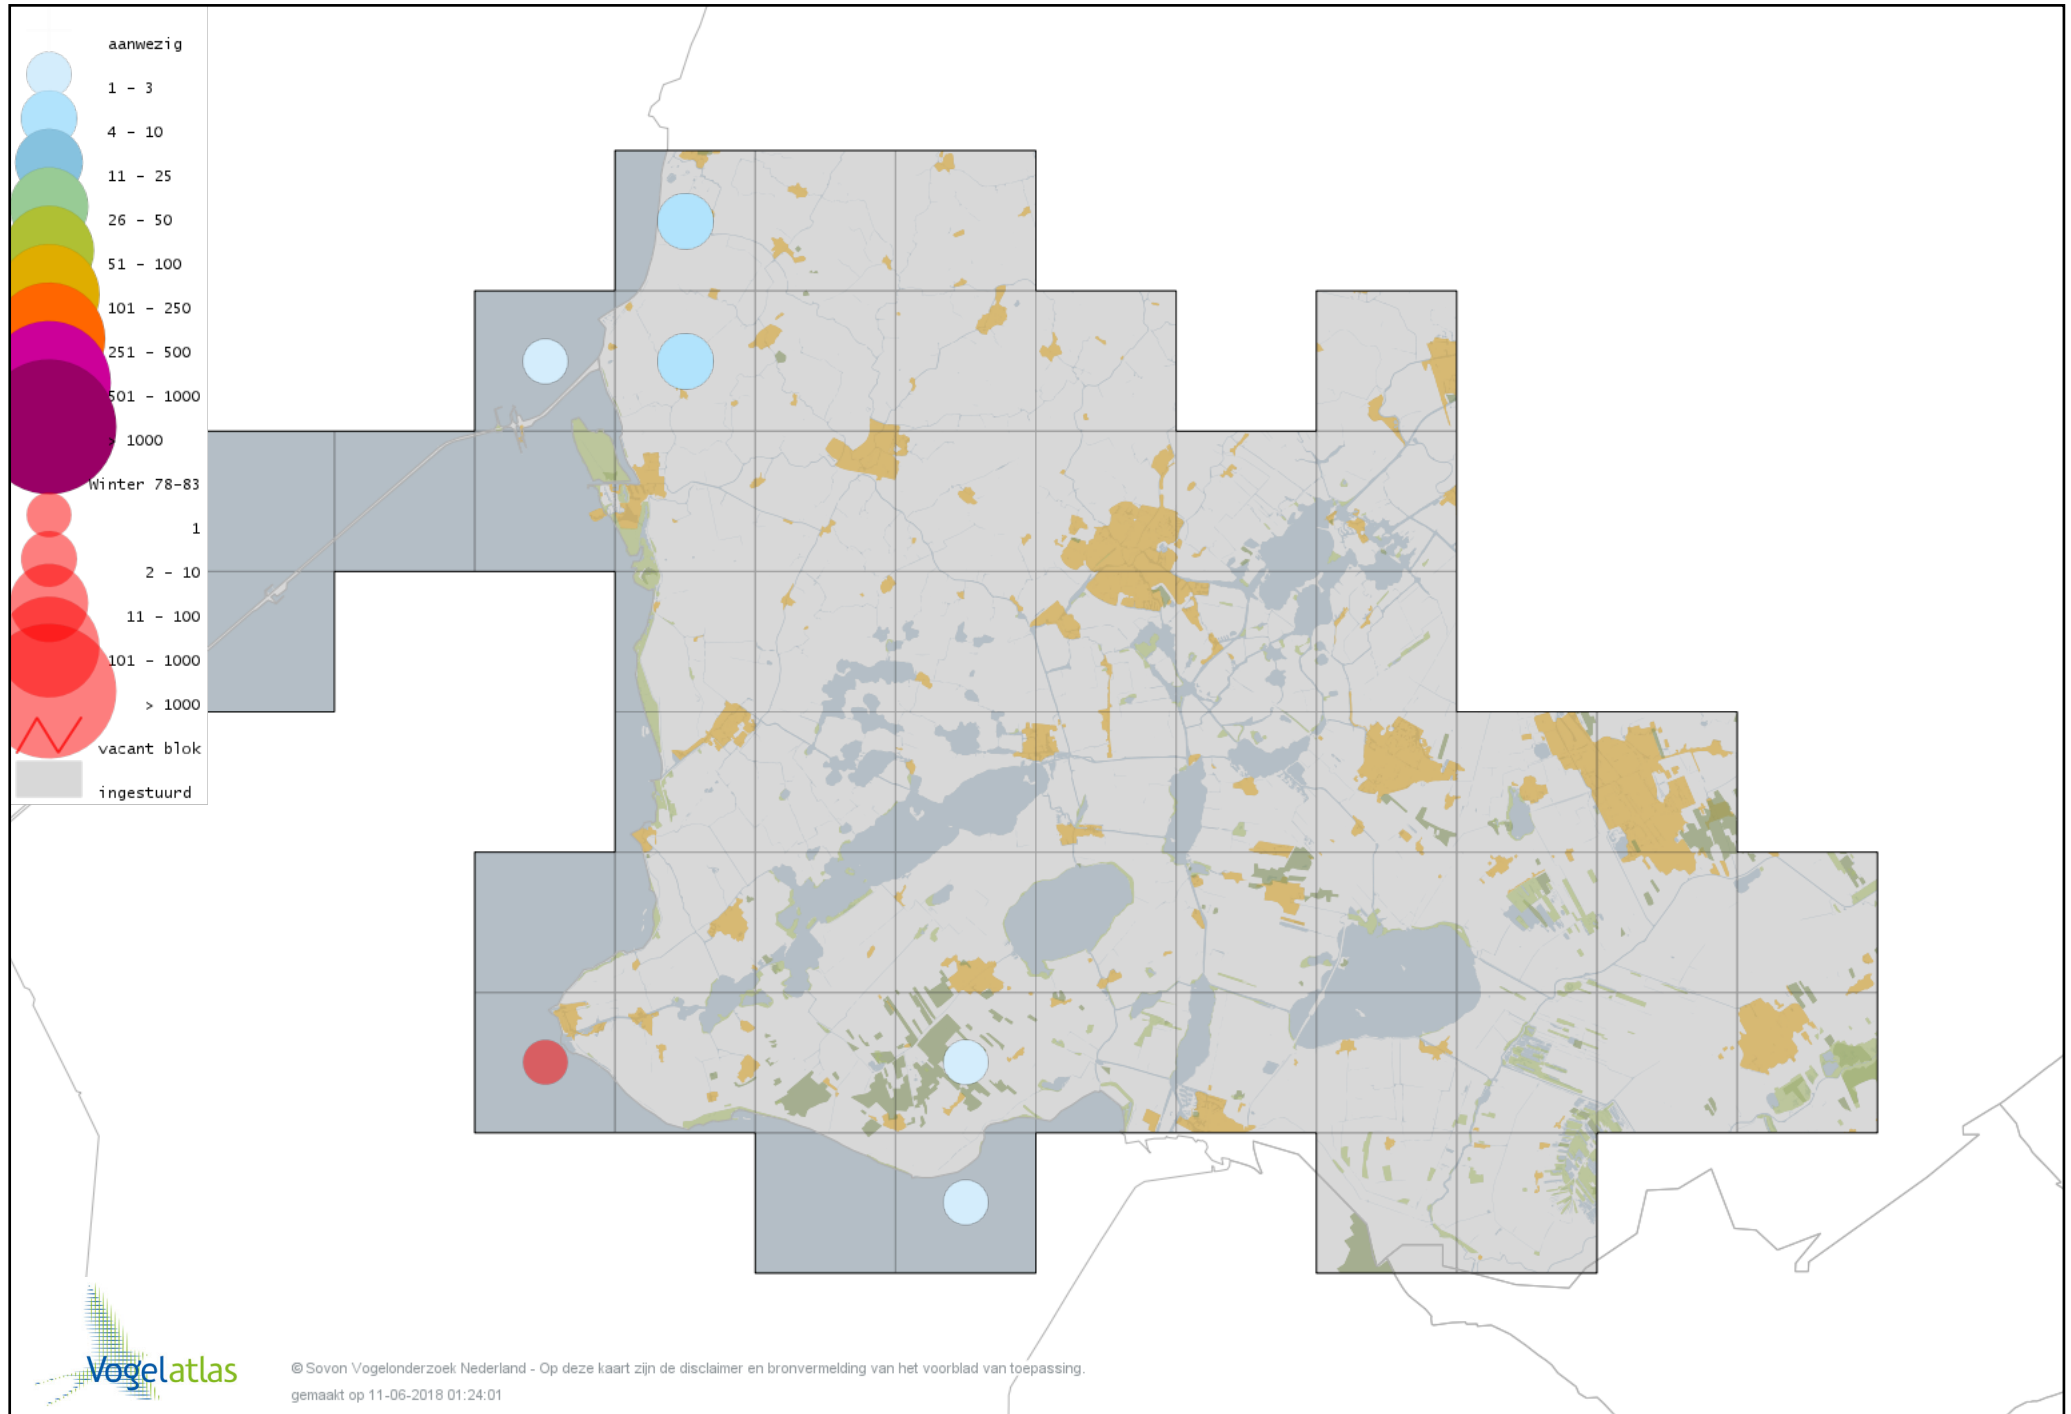

Voorlopige verspreidingskaart Waterral winter

Voorlopige verspreidingskaart Waterhoen winter

Voorlopige verspreidingskaart Meerkoet winter

Voorlopige verspreidingskaart Kraanvogel winter

Voorlopige verspreidingskaart Scholekster winter

Voorlopige verspreidingskaart Kluut winter

Voorlopige verspreidingskaart Bontbekplevier winter

Voorlopige verspreidingskaart Morinelplevier winter

Voorlopige verspreidingskaart Goudplevier winter

Voorlopige verspreidingskaart Zilverplevier winter

Voorlopige verspreidingskaart Kievit winter

Voorlopige verspreidingskaart Kanoet winter

Voorlopige verspreidingskaart Drieteenstrandloper winter

Voorlopige verspreidingskaart Paarse Strandloper winter

Voorlopige verspreidingskaart Bonte Strandloper winter