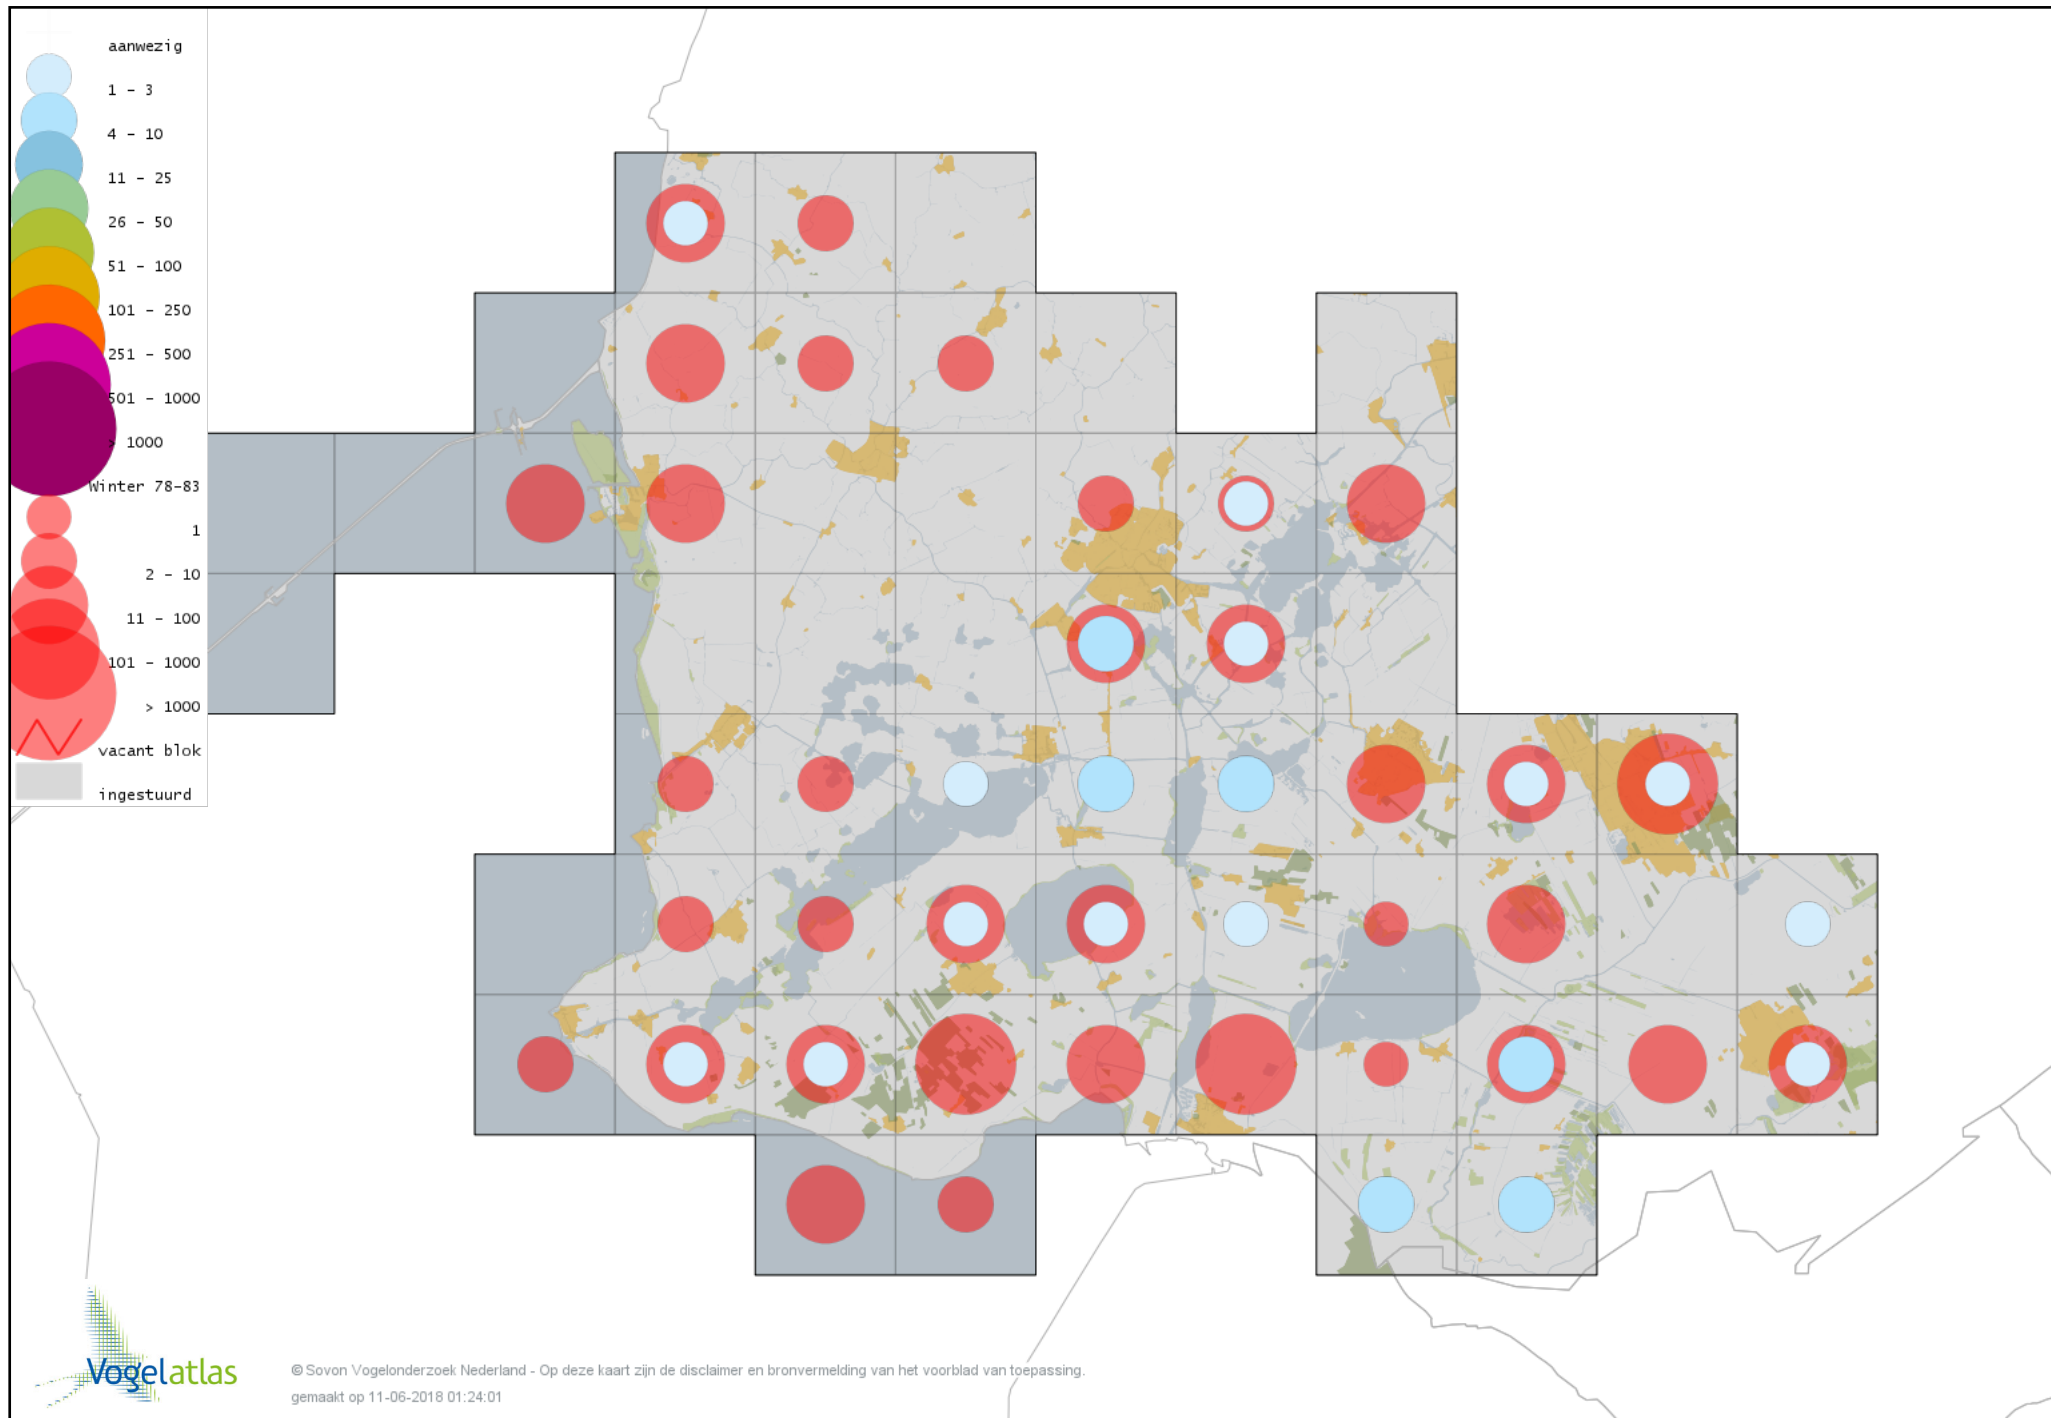

Voorlopige verspreidingskaart Middelste Zaagbek winter

Voorlopige verspreidingskaart Ringtaling winter

Voorlopige verspreidingskaart Krakeend winter

Voorlopige verspreidingskaart Smient winter

Voorlopige verspreidingskaart Slobeend winter

Voorlopige verspreidingskaart Wilde Eend winter

Voorlopige verspreidingskaart Soepeend winter

Voorlopige verspreidingskaart Pijlstaart winter

Voorlopige verspreidingskaart Wintertaling winter

Voorlopige verspreidingskaart Kip winter

Voorlopige verspreidingskaart Fazant winter

Voorlopige verspreidingskaart Roodkeelduiker winter

Voorlopige verspreidingskaart Parelduiker winter

Voorlopige verspreidingskaart Jan-van-gent winter

Voorlopige verspreidingskaart Aalscholver winter