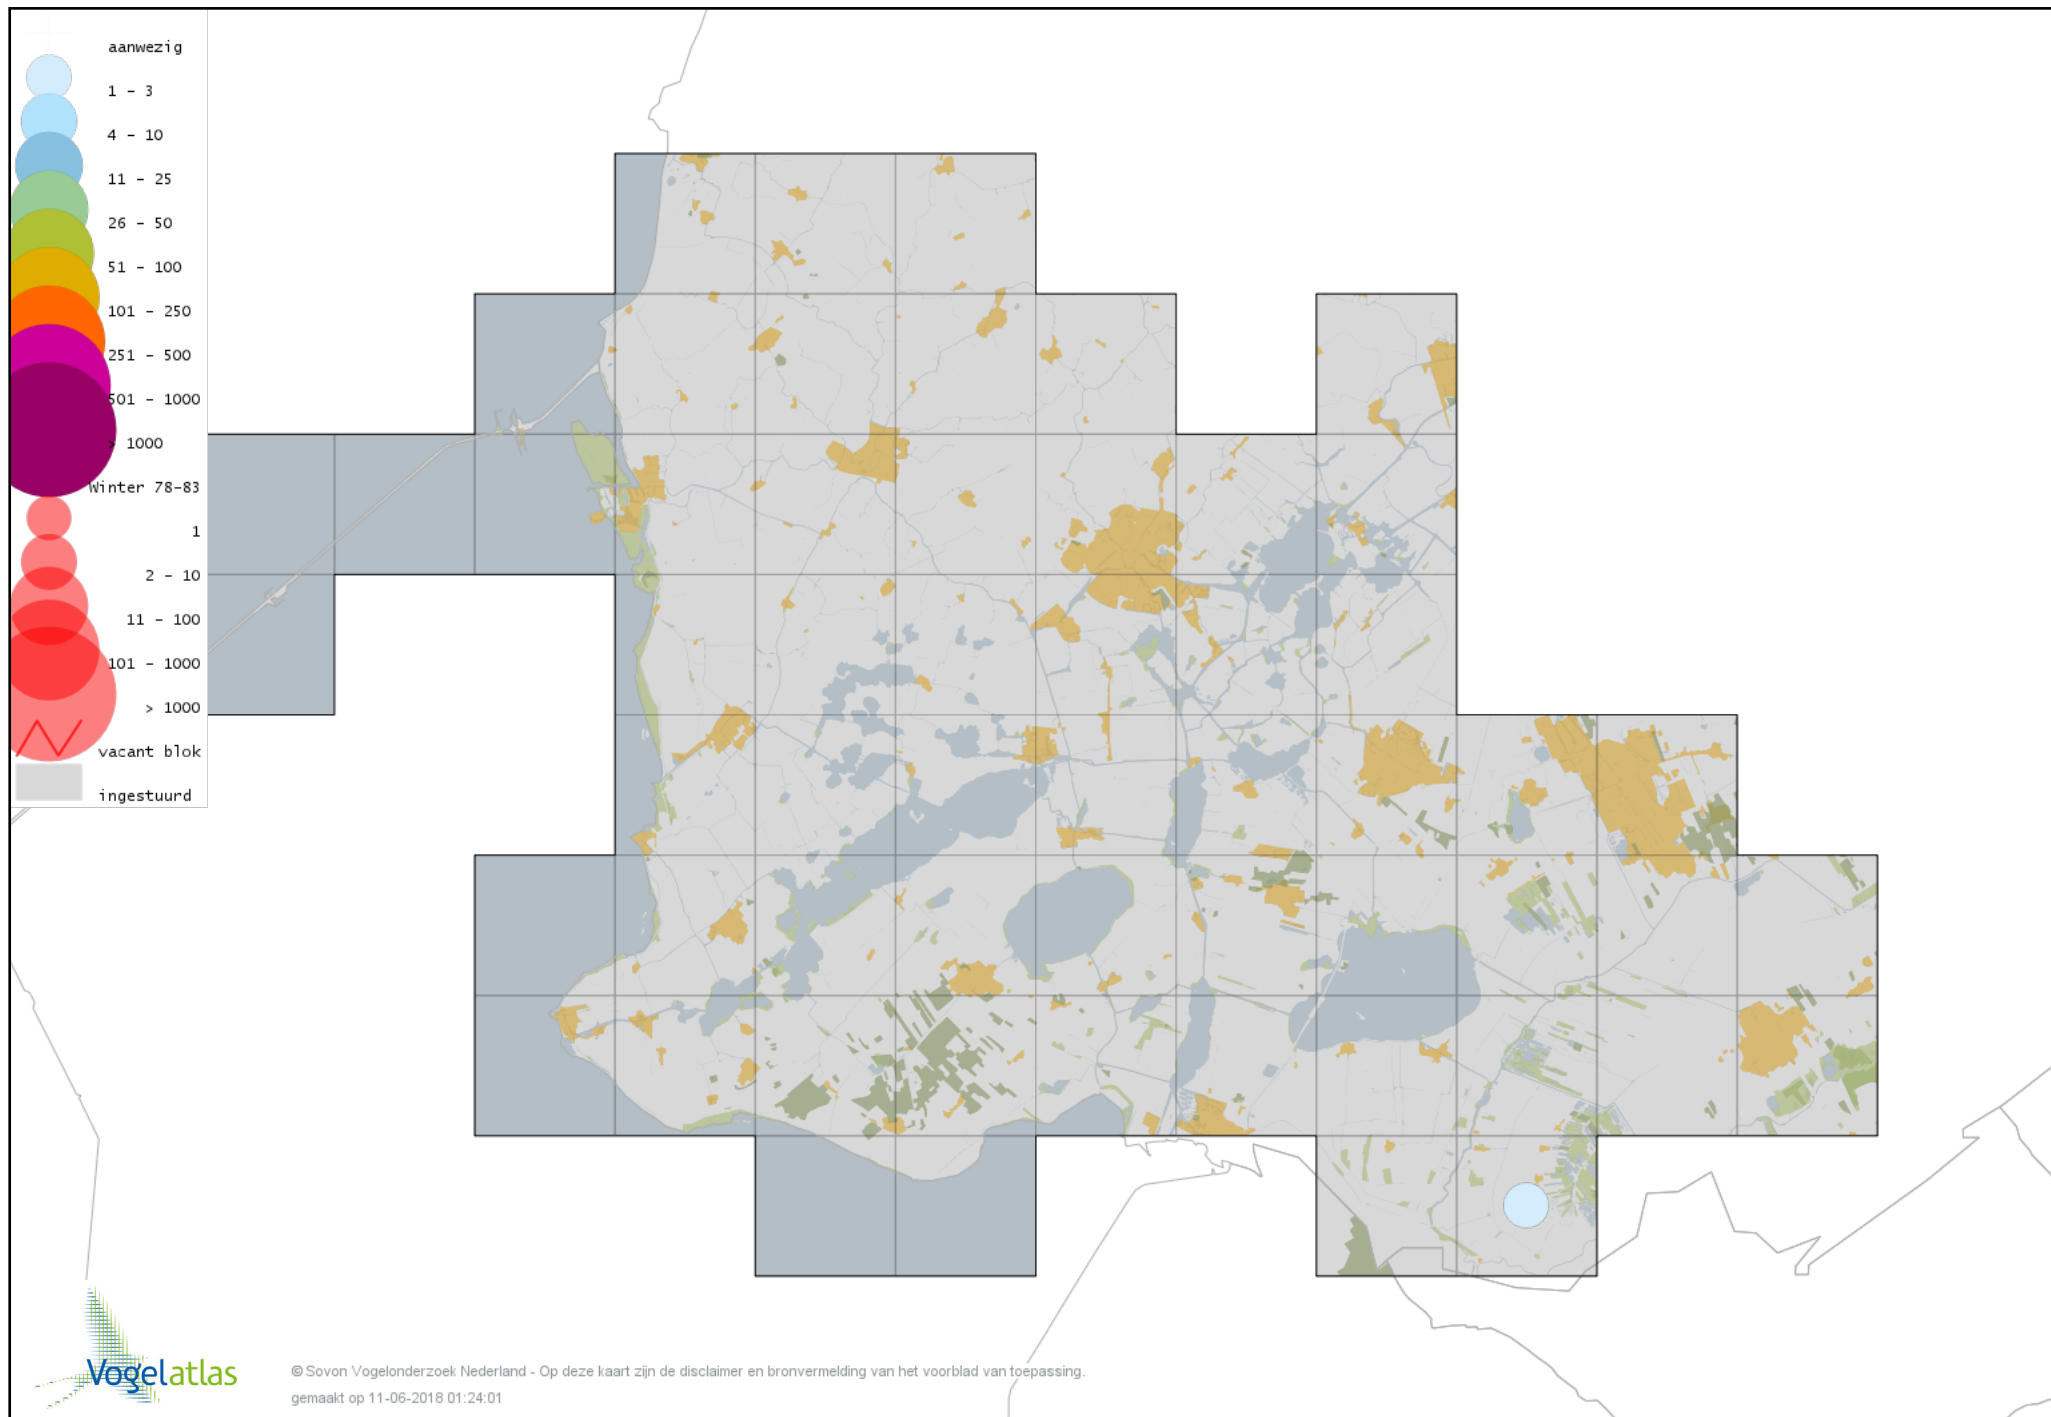

Voorlopige verspreidingskaart Ekster winter

Voorlopige verspreidingskaart Gaai winter

Voorlopige verspreidingskaart Kauw winter

Voorlopige verspreidingskaart Noordse Kauw winter

Voorlopige verspreidingskaart Roek winter

Voorlopige verspreidingskaart Zwarte Kraai winter

Voorlopige verspreidingskaart Bonte Kraai winter

Voorlopige verspreidingskaart Raaf winter

Voorlopige verspreidingskaart Goudhaan winter

Voorlopige verspreidingskaart Vuurgoudhaan winter