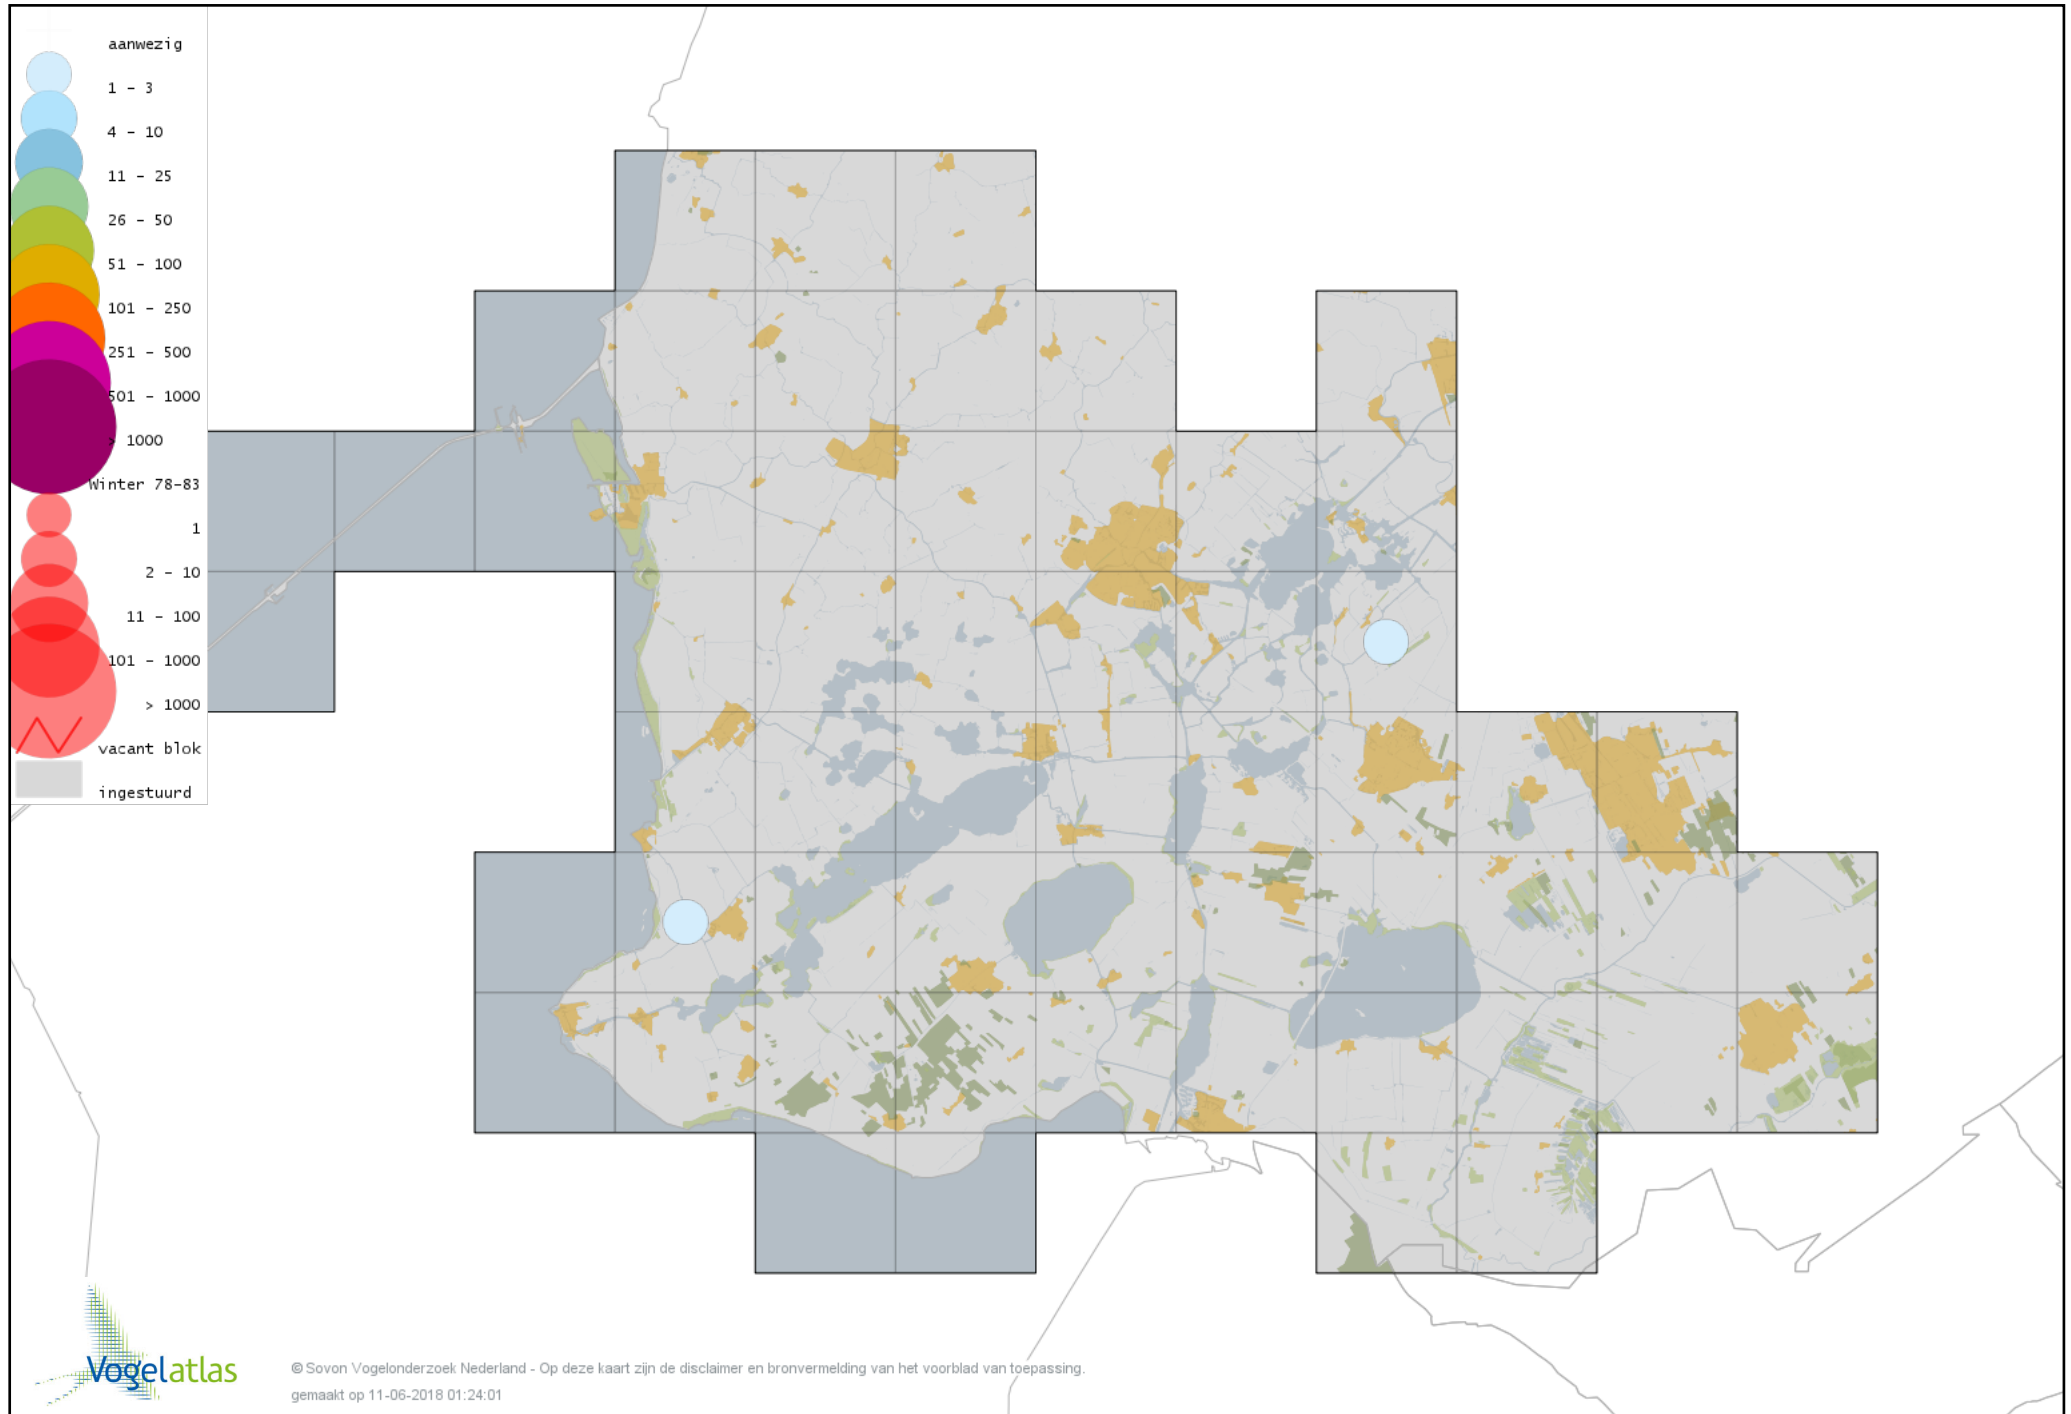

Voorlopige verspreidingskaart Casarca winter

Voorlopige verspreidingskaart Bergeend winter

Voorlopige verspreidingskaart Krooneend winter

Voorlopige verspreidingskaart Tafeleend winter

Voorlopige verspreidingskaart Kuifeend winter

Voorlopige verspreidingskaart Kuifeend x Tafeleend winter

Voorlopige verspreidingskaart Topper winter

Voorlopige verspreidingskaart Muskuseend winter

Voorlopige verspreidingskaart Carolina-eend winter

Voorlopige verspreidingskaart Mandarijneend winter

Voorlopige verspreidingskaart Manengans winter

Voorlopige verspreidingskaart Rosse Stekelstaart winter

Voorlopige verspreidingskaart Eider winter

Voorlopige verspreidingskaart Zwarte Zee-eend winter

Voorlopige verspreidingskaart Grote Zee-eend winter