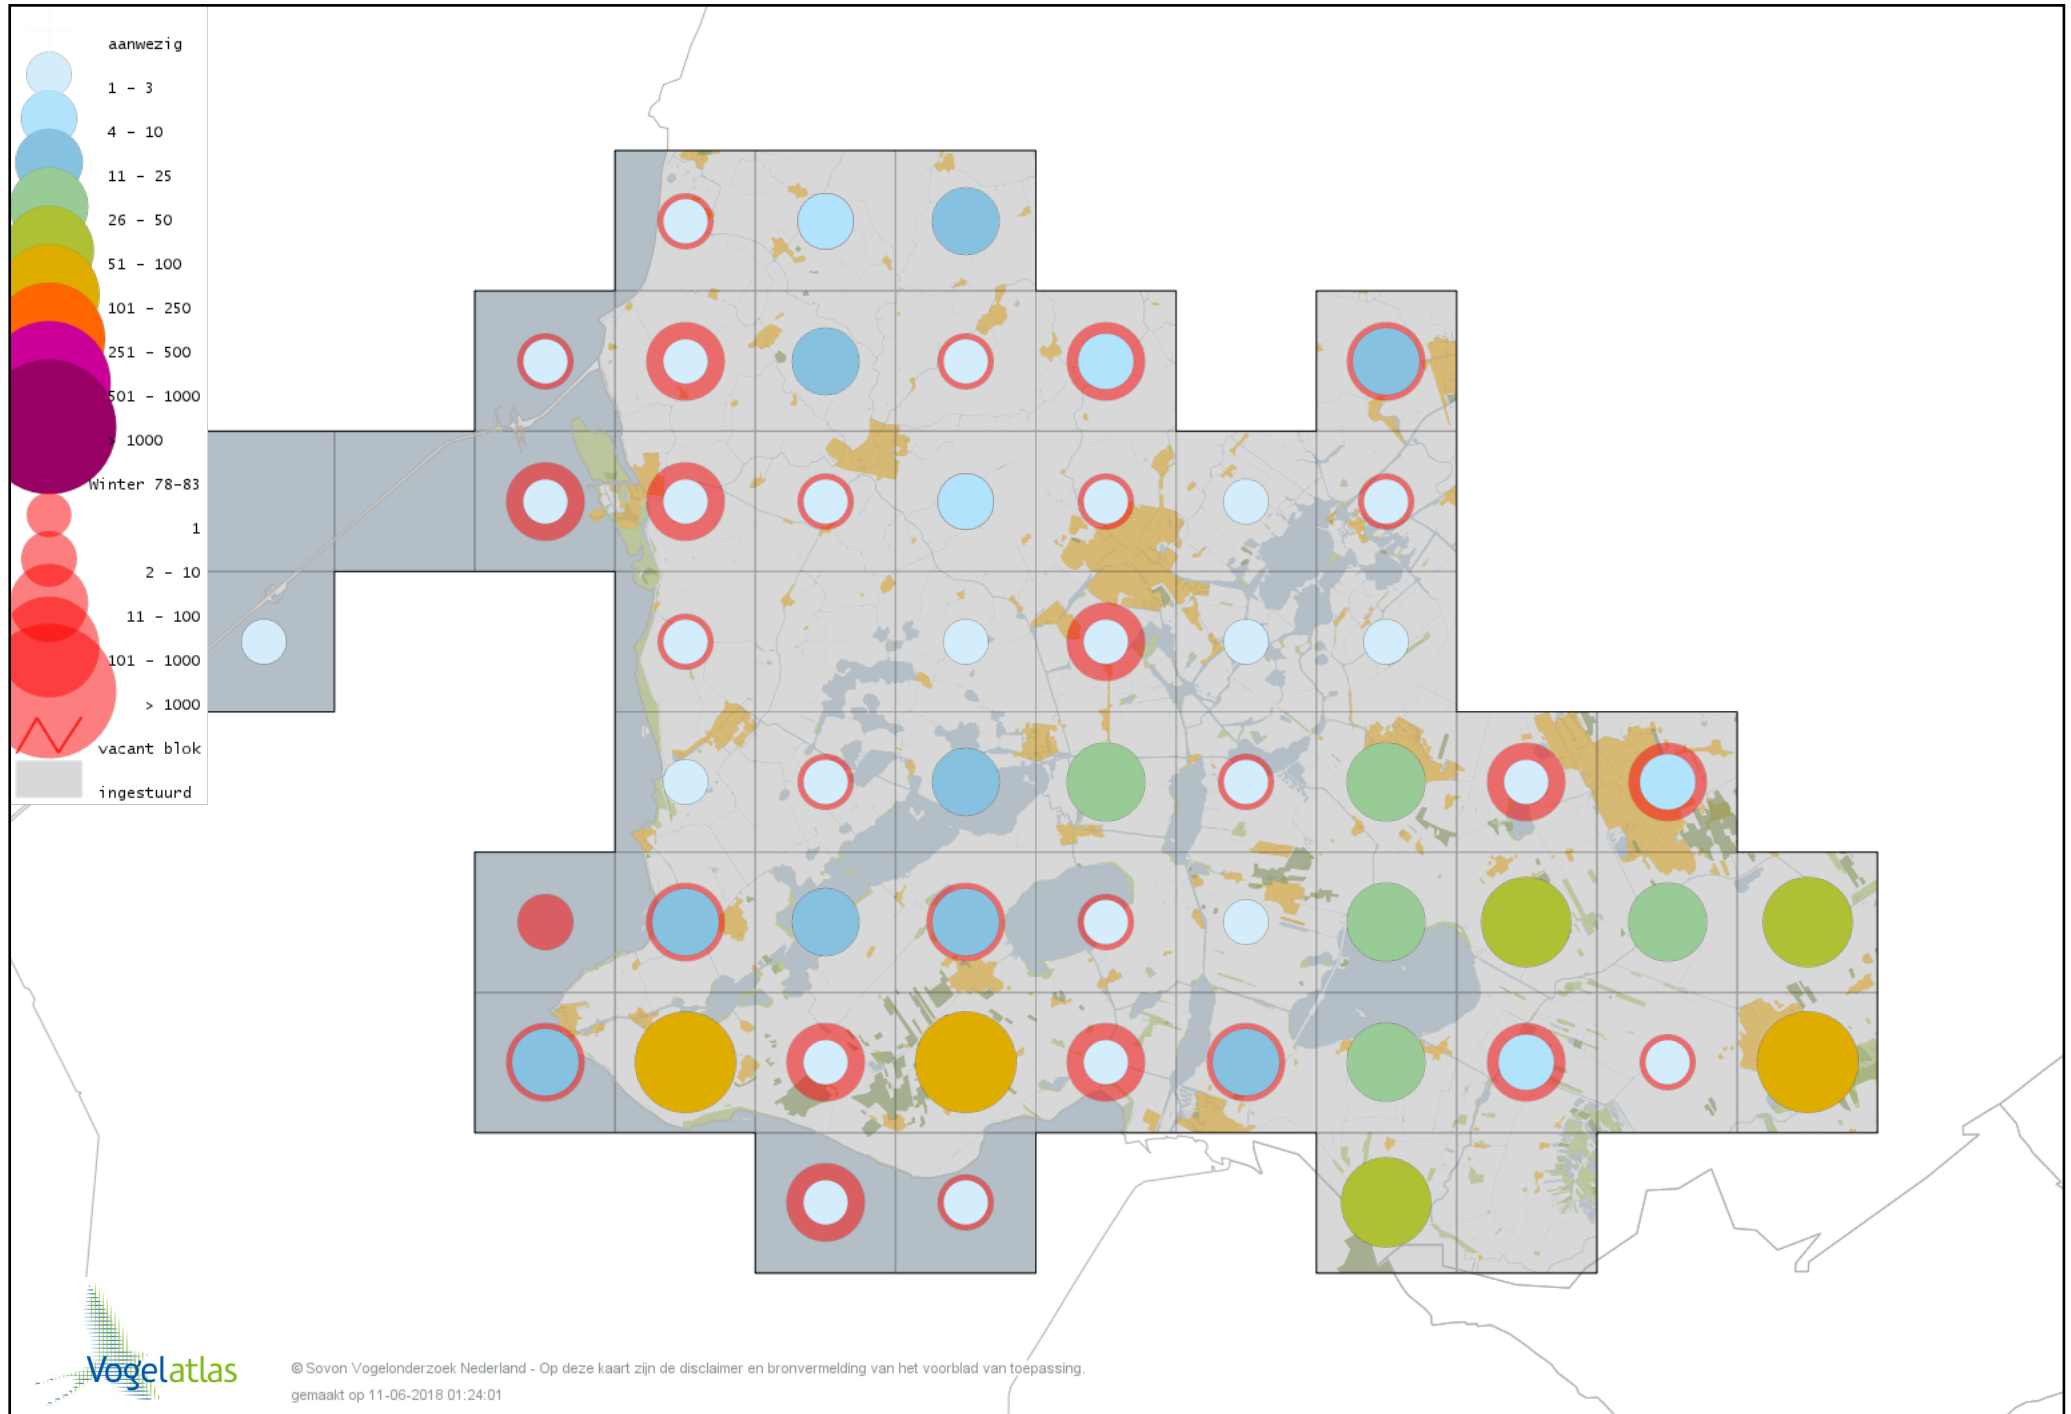

Voorlopige verspreidingskaart Boomkruiper winter

Voorlopige verspreidingskaart Winterkoning winter

Voorlopige verspreidingskaart Spreeuw winter

Voorlopige verspreidingskaart Merel winter

Voorlopige verspreidingskaart Kramsvogel winter

Voorlopige verspreidingskaart Zanglijster winter

Voorlopige verspreidingskaart Koperwiek winter

Voorlopige verspreidingskaart Grote Lijster winter

Voorlopige verspreidingskaart Roodborst winter

Voorlopige verspreidingskaart Zwarte Roodstaart winter