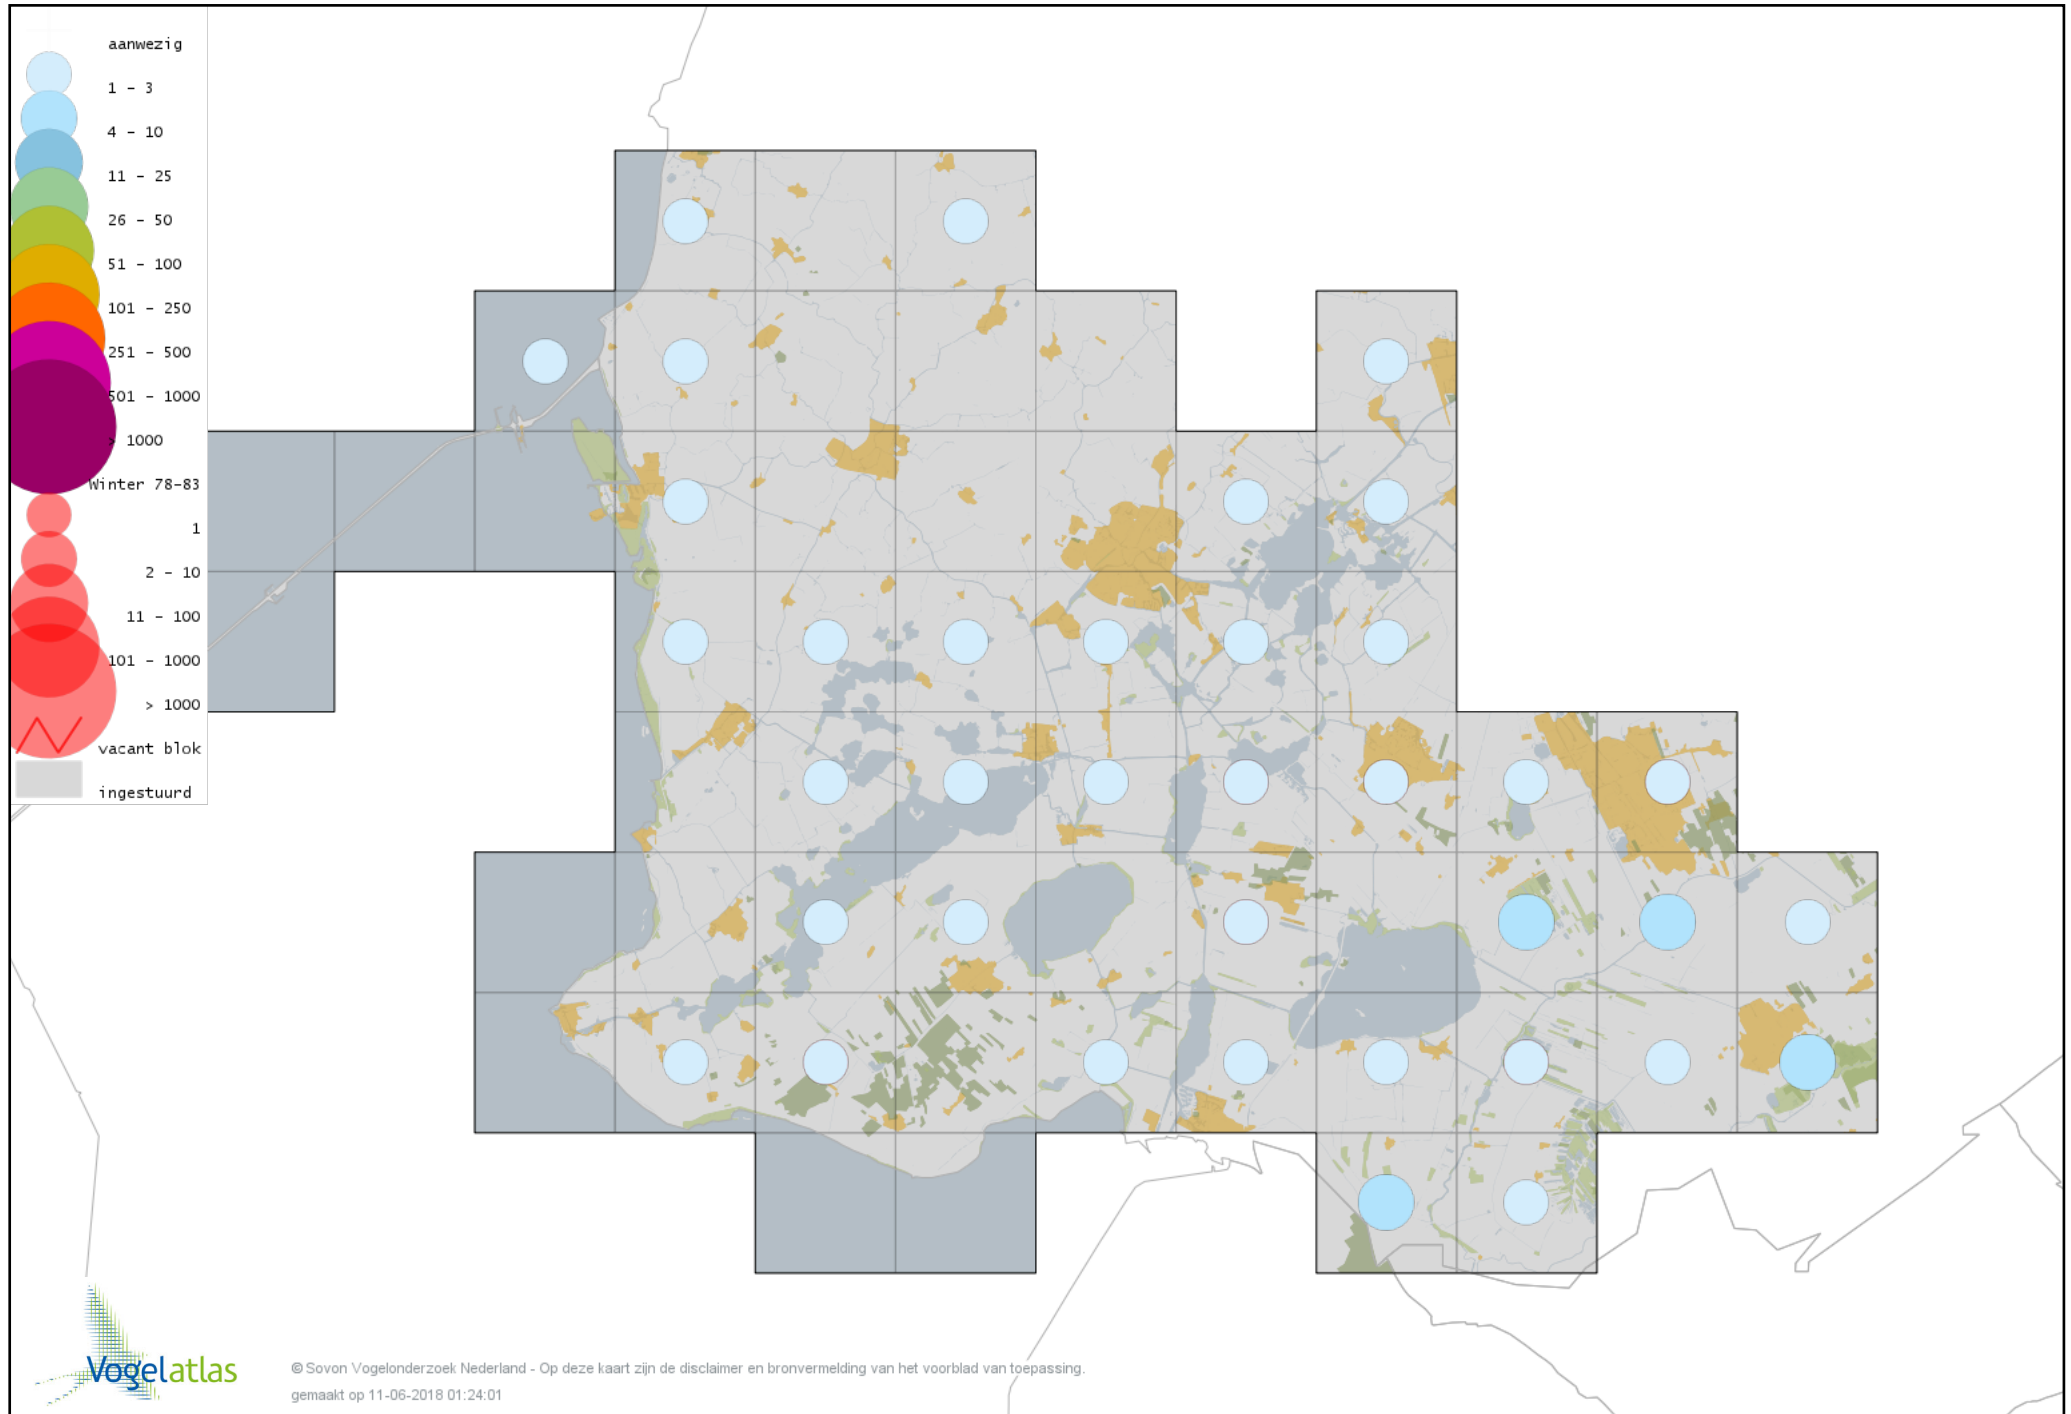

Voorlopige verspreidingskaart Zearend winter

Voorlopige verspreidingskaart Bruine Kiekendief winter

Voorlopige verspreidingskaart Blauwe Kiekendief winter

Voorlopige verspreidingskaart Havik winter

Voorlopige verspreidingskaart Sperwer winter

Voorlopige verspreidingskaart Buizerd winter

Voorlopige verspreidingskaart Ruigpootbuizerd winter

Voorlopige verspreidingskaart Torenvalk winter

Voorlopige verspreidingskaart Smelleken winter

Voorlopige verspreidingskaart Slechtvalk winter

Voorlopige verspreidingskaart Waterral winter

Voorlopige verspreidingskaart Waterhoen winter

Voorlopige verspreidingskaart Meerkoet winter

Voorlopige verspreidingskaart Kraanvogel winter

Voorlopige verspreidingskaart Scholekster winter