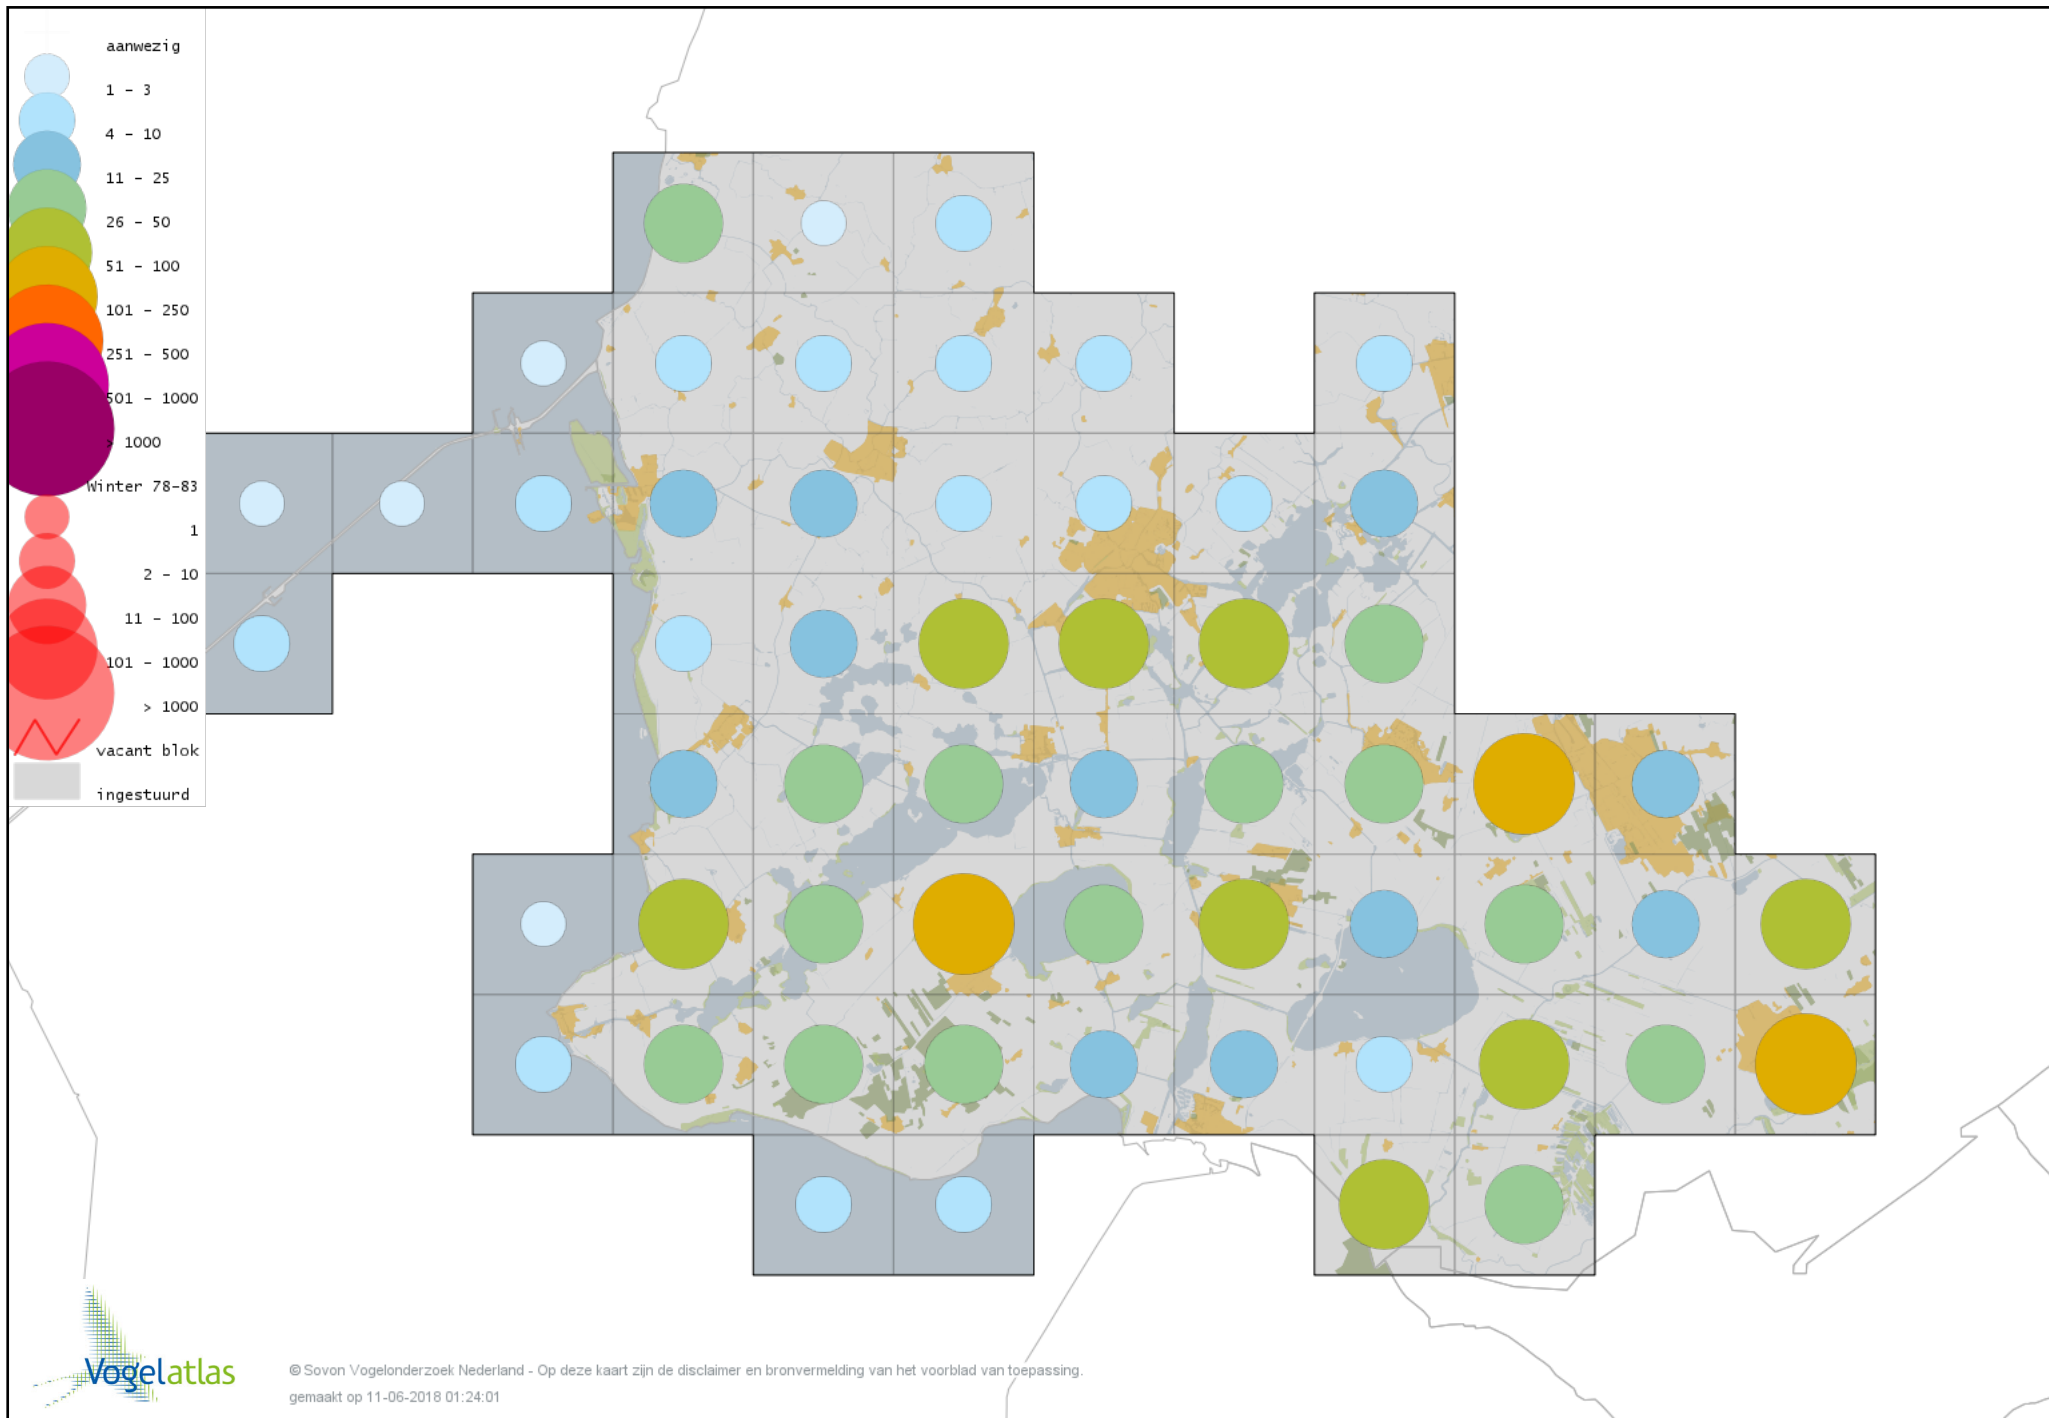

Voorlopige verspreidingskaart Witbuikrotgans winter

Voorlopige verspreidingskaart Rotgans winter

Voorlopige verspreidingskaart Zwarte Rotgans winter

Voorlopige verspreidingskaart Nijlgans winter

Voorlopige verspreidingskaart hybride gans winter

Voorlopige verspreidingskaart Casarca winter

Voorlopige verspreidingskaart Bergeend winter

Voorlopige verspreidingskaart Krooneend winter

Voorlopige verspreidingskaart Tafeleend winter

Voorlopige verspreidingskaart Kuifeend winter