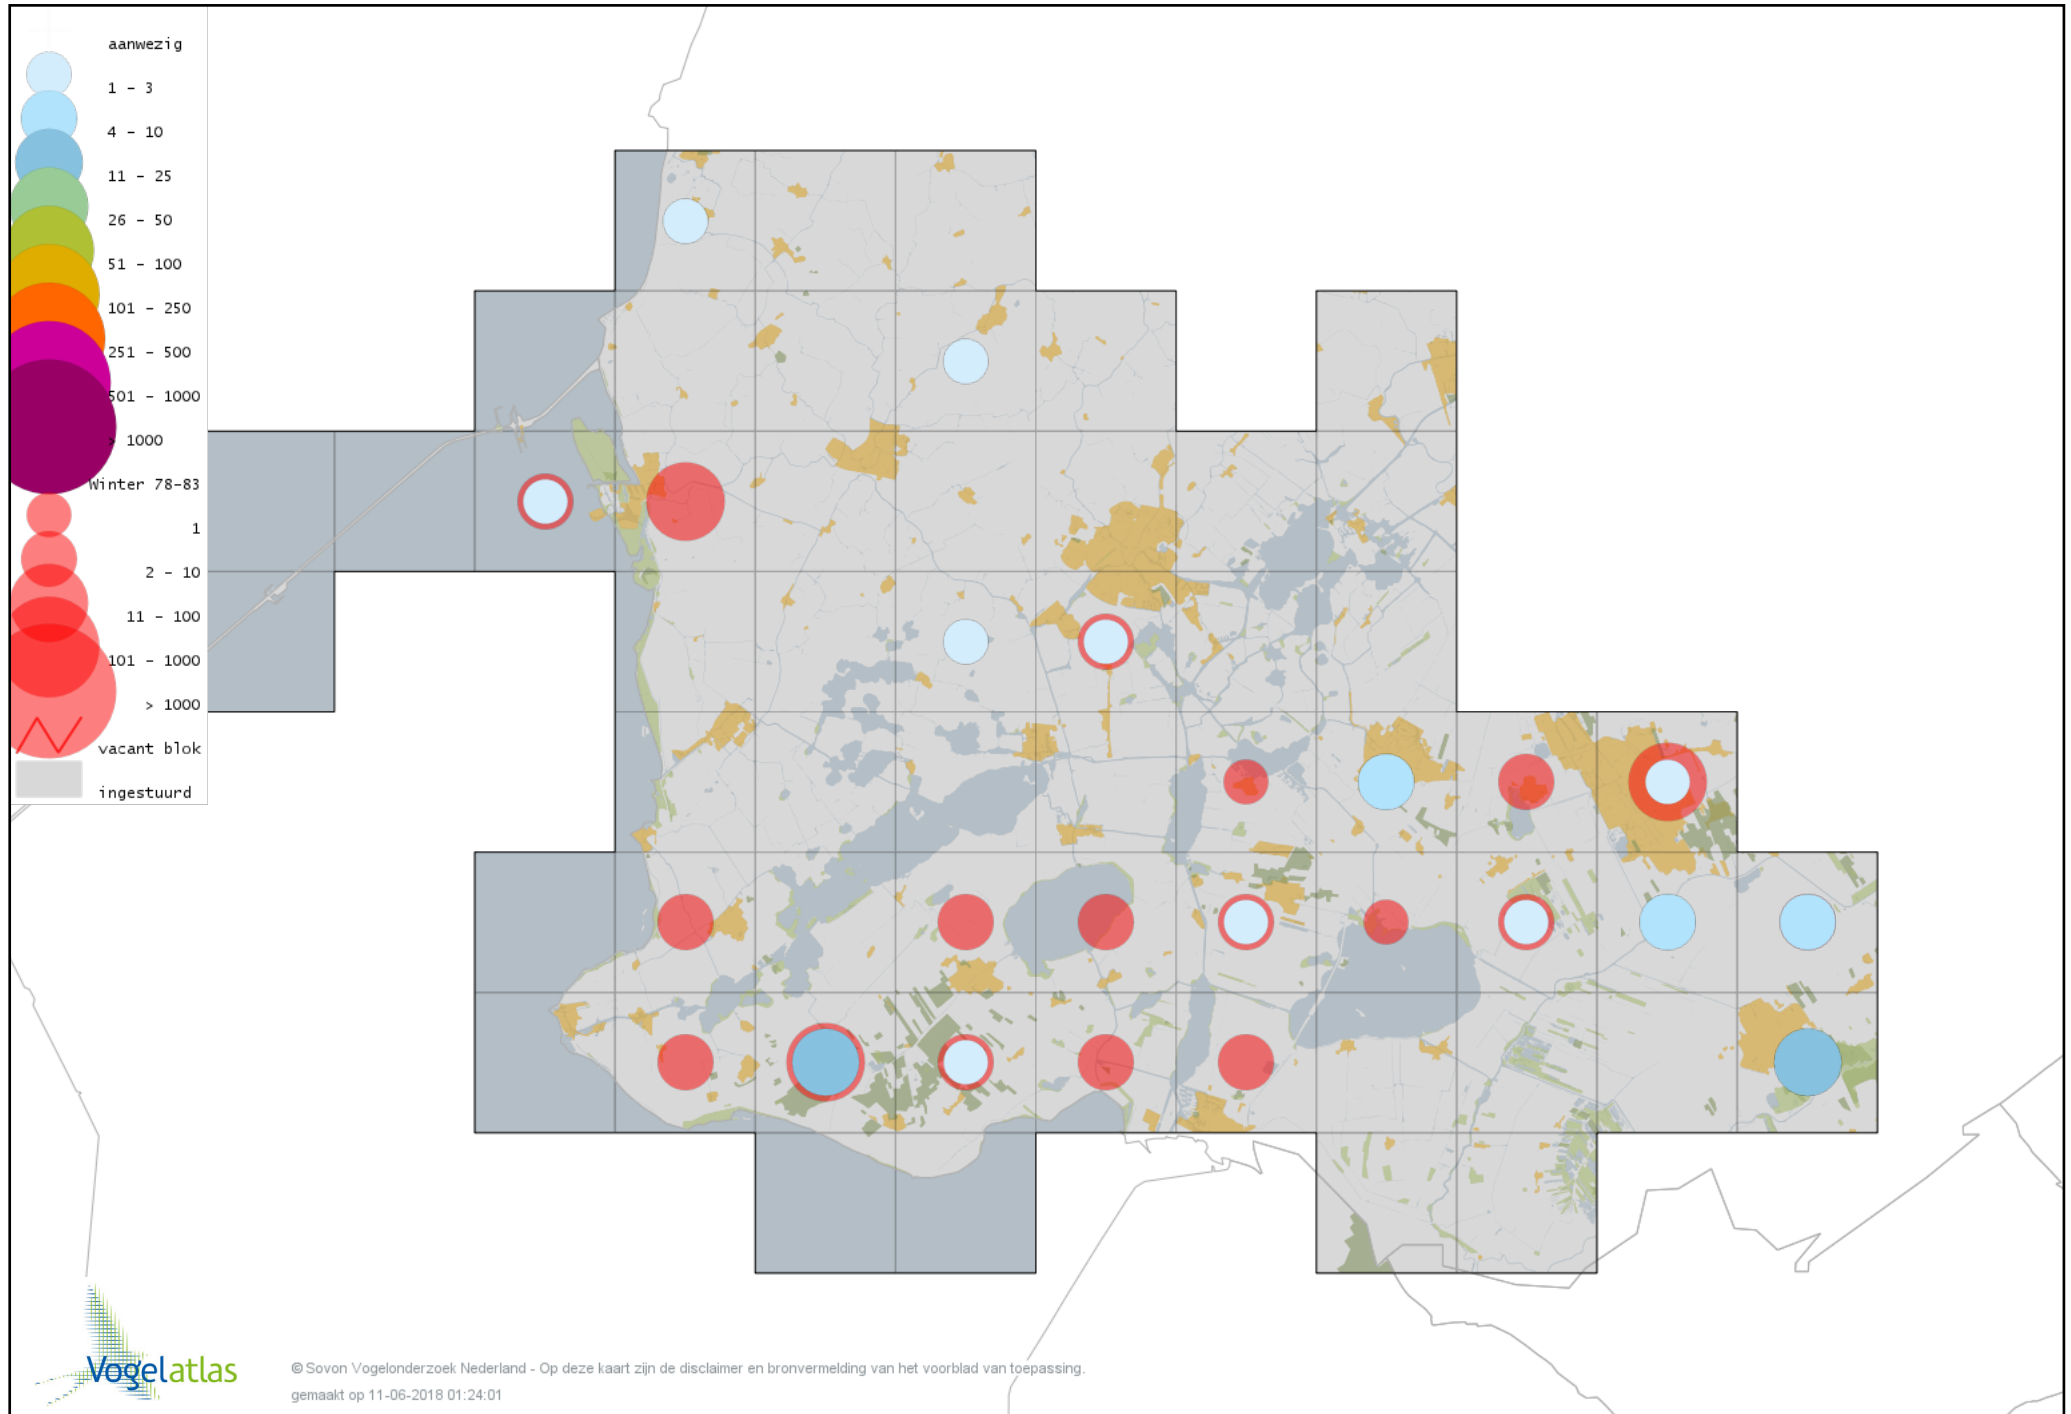

Voorlopige verspreidingskaart Tjiftjaf winter

Voorlopige verspreidingskaart Siberische Tjiftjaf winter

Voorlopige verspreidingskaart Zwartkop winter

Voorlopige verspreidingskaart Pestvogel winter

Voorlopige verspreidingskaart Boomklever winter

Voorlopige verspreidingskaart Boomkruiper winter

Voorlopige verspreidingskaart Winterkoning winter

Voorlopige verspreidingskaart Spreeuw winter

Voorlopige verspreidingskaart Merel winter

Voorlopige verspreidingskaart Kramsvogel winter

Voorlopige verspreidingskaart Zanglijster winter

Voorlopige verspreidingskaart Koperwiek winter

Voorlopige verspreidingskaart Grote Lijster winter

Voorlopige verspreidingskaart Roodborst winter

Voorlopige verspreidingskaart Zwarte Roodstaart winter