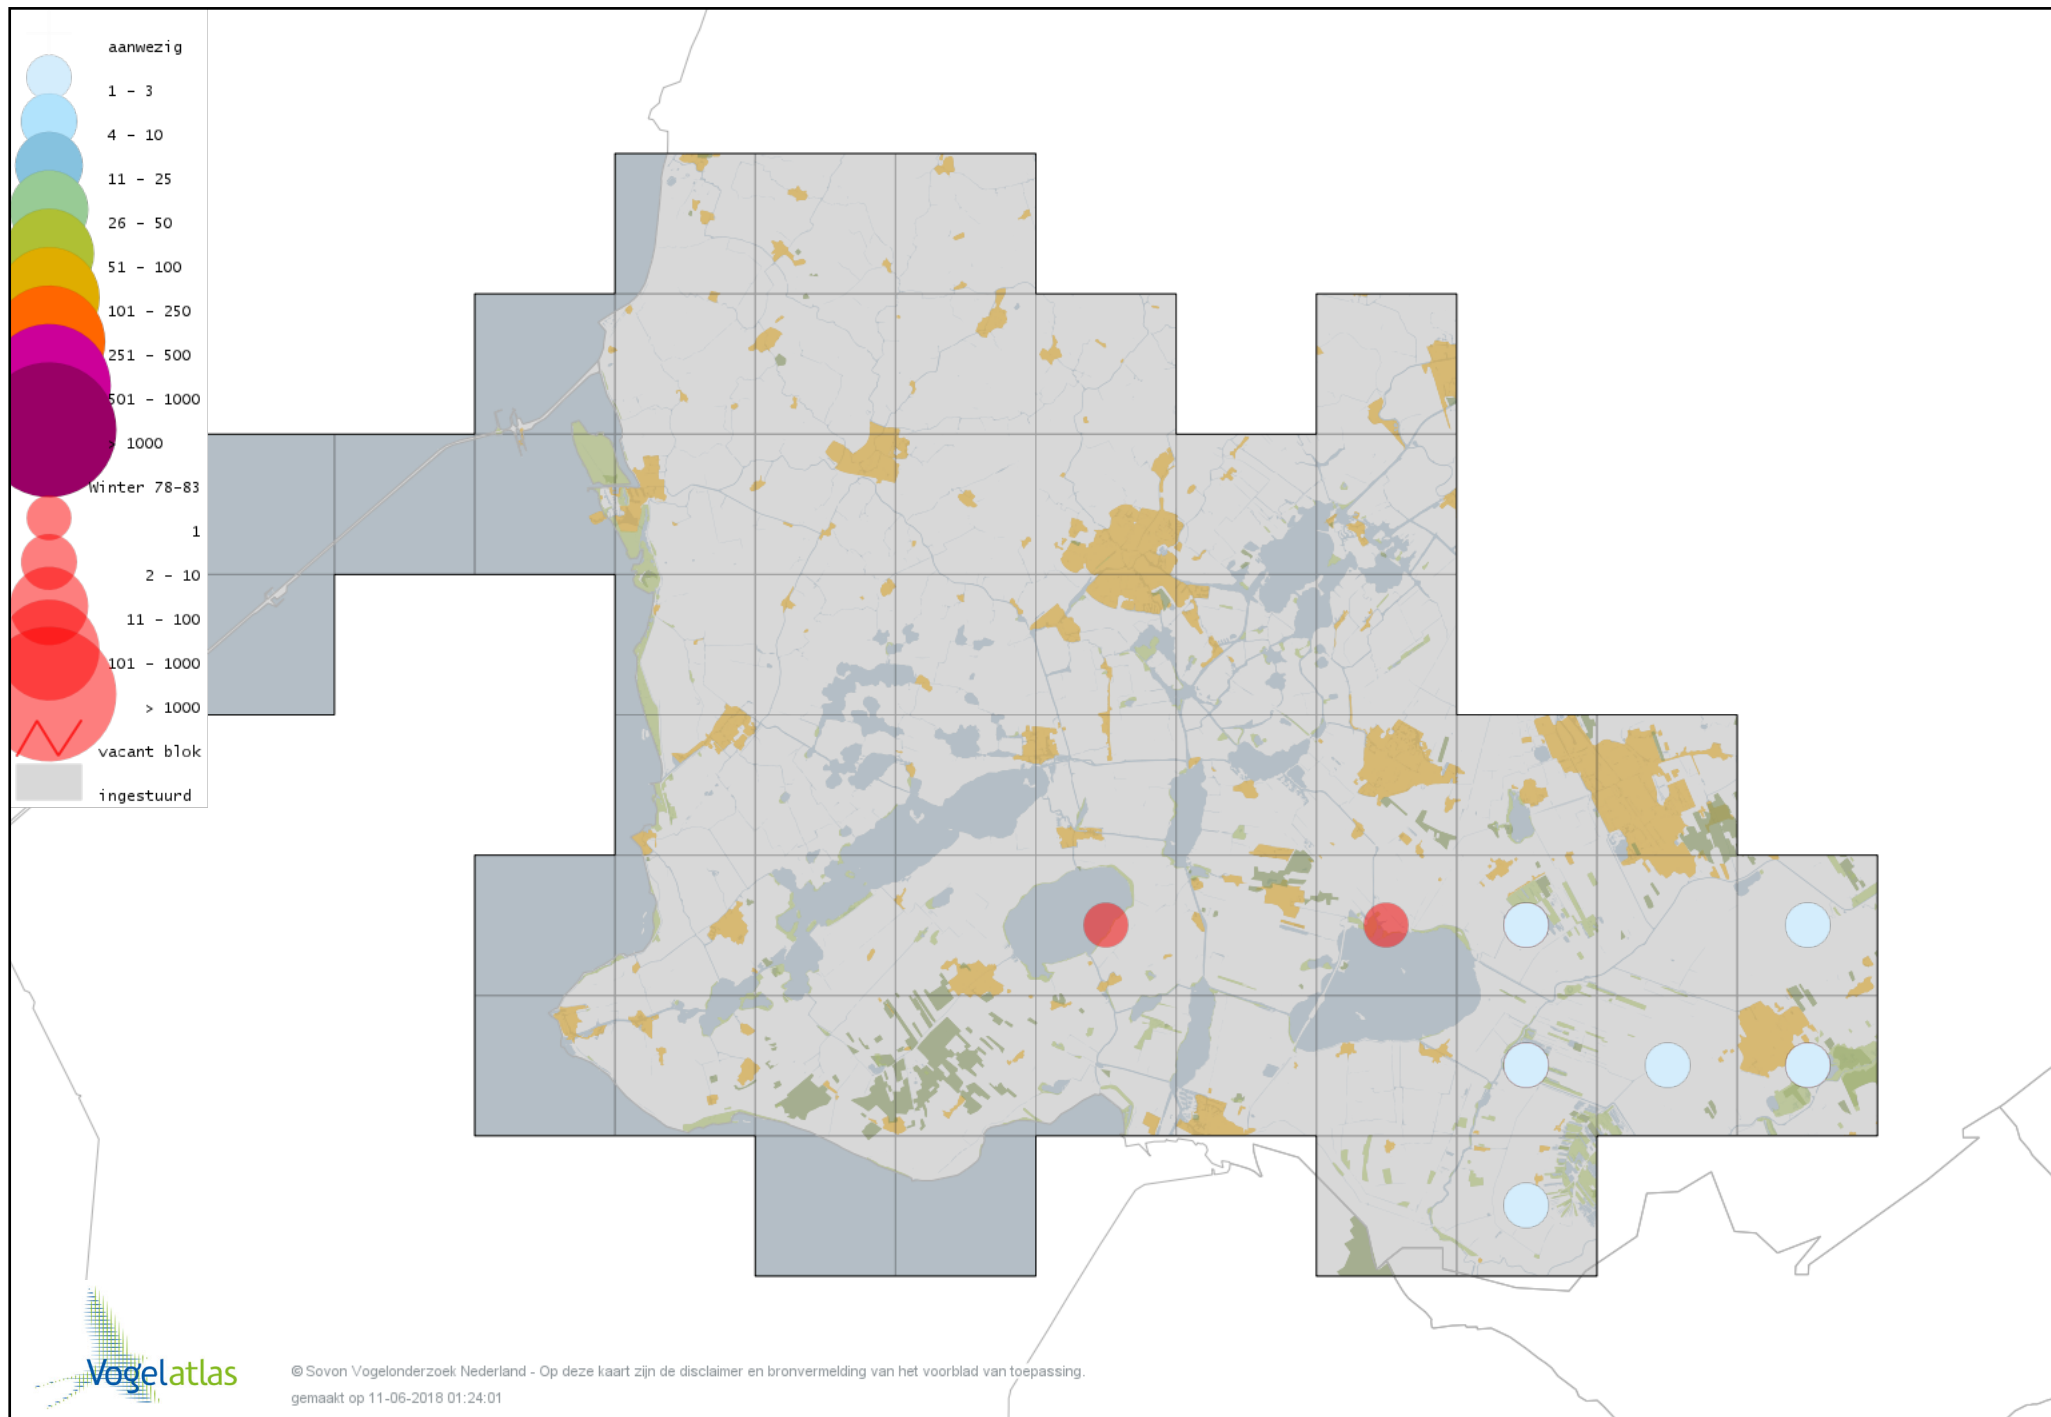

Voorlopige verspreidingskaart Zwarte Specht winter

Voorlopige verspreidingskaart Grote Bonte Specht winter

Voorlopige verspreidingskaart Kleine Bonte Specht winter

Voorlopige verspreidingskaart Klapekster winter

Voorlopige verspreidingskaart Ekster winter

Voorlopige verspreidingskaart Gaai winter

Voorlopige verspreidingskaart Kauw winter

Voorlopige verspreidingskaart Noordse Kauw winter

Voorlopige verspreidingskaart Roek winter