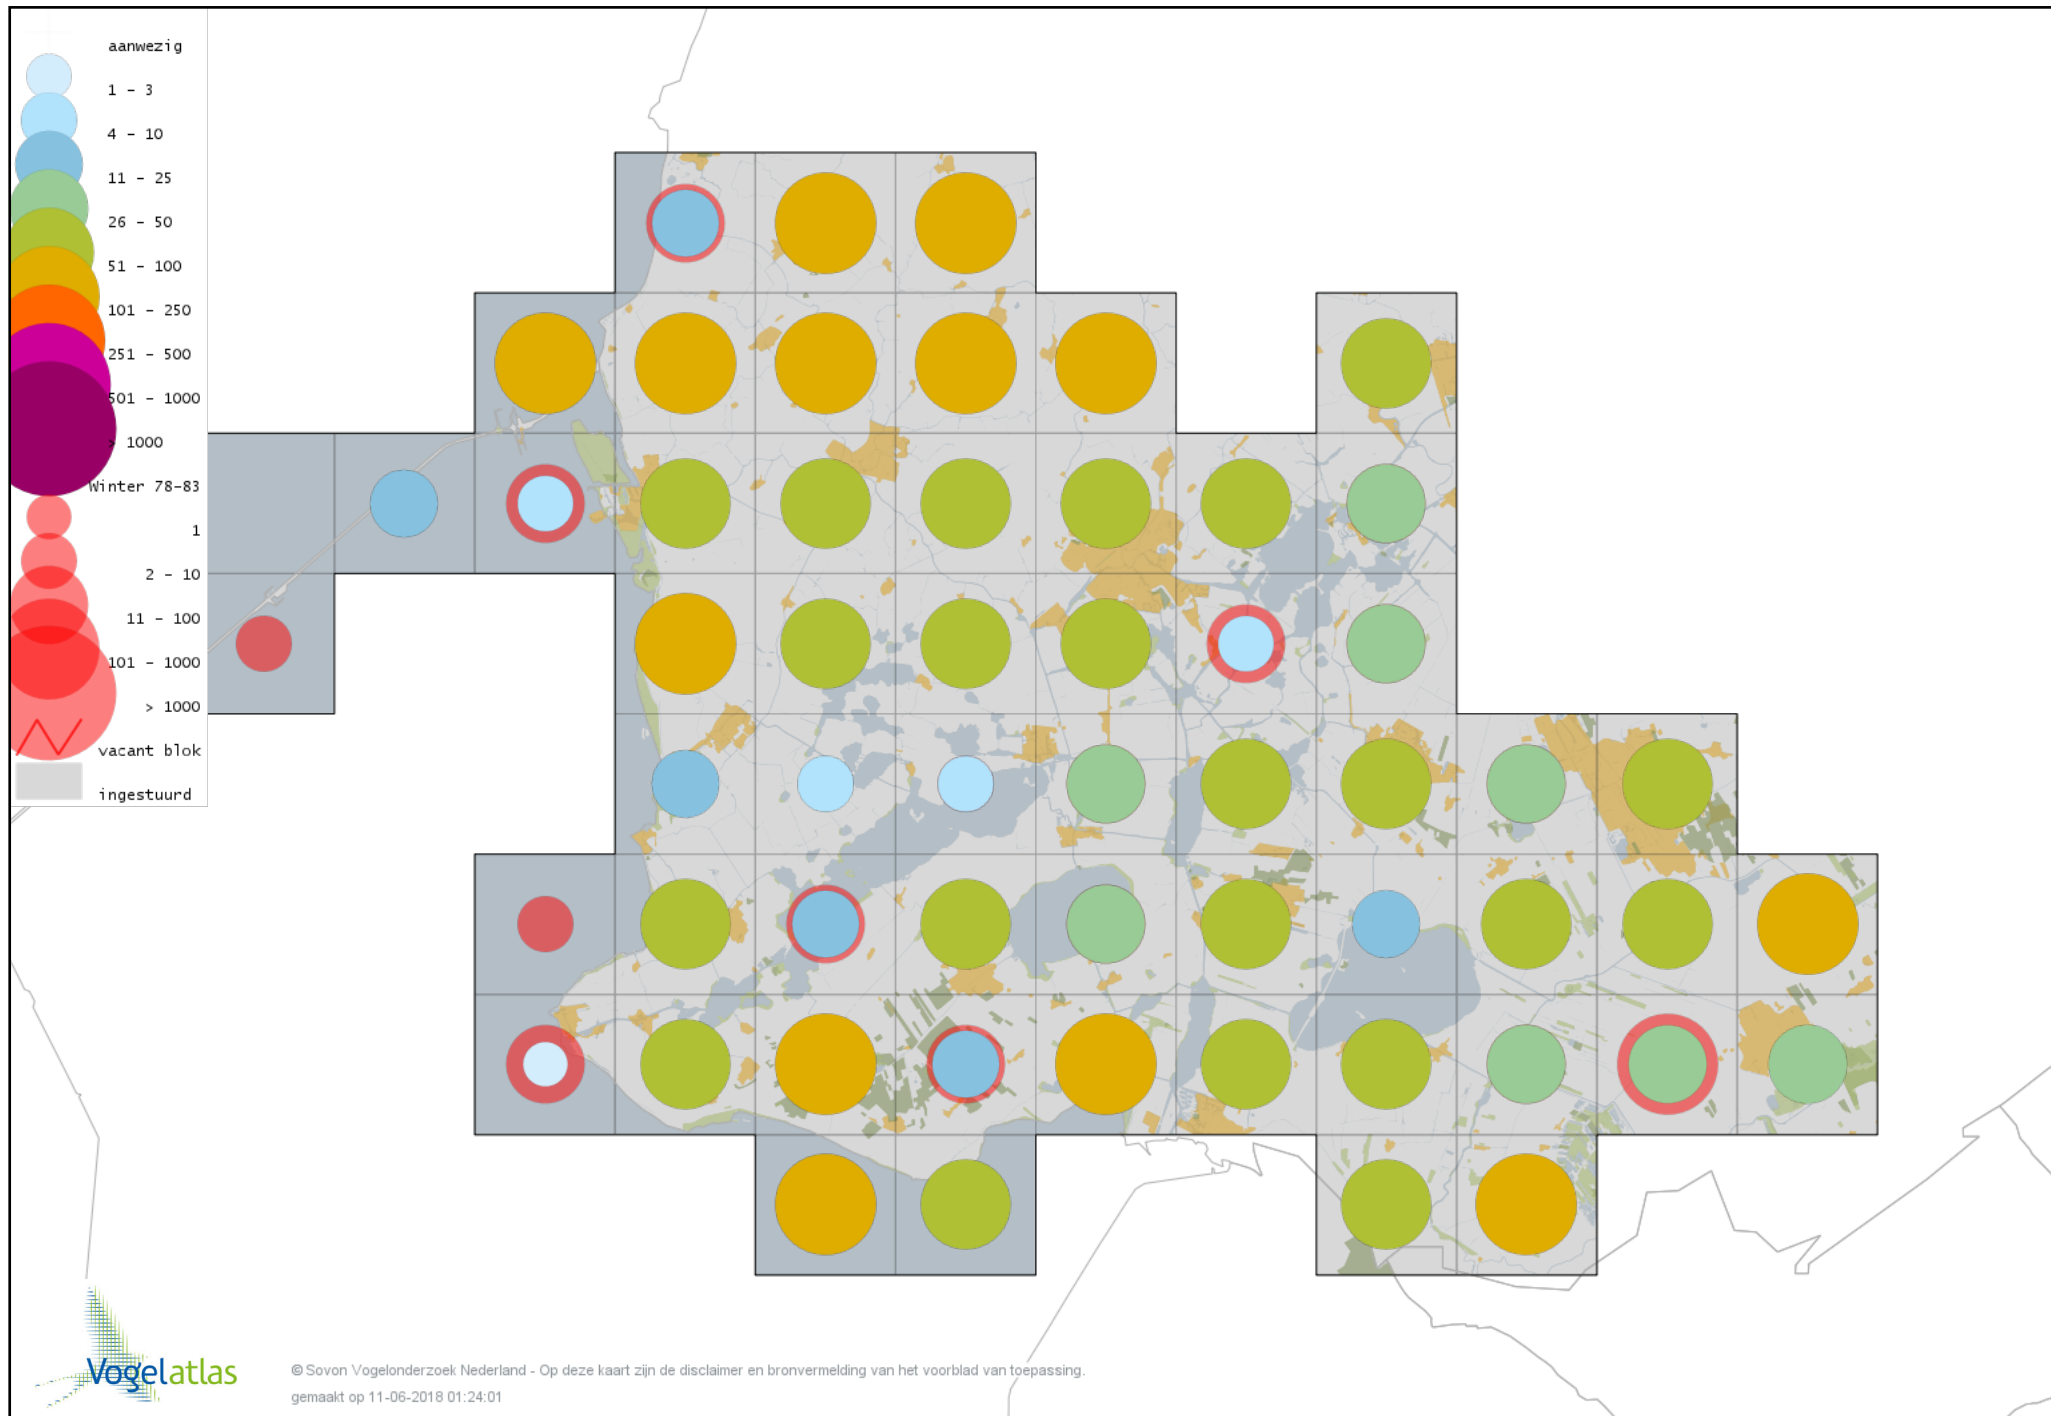

Voorlopige verspreidingskaarten Atlasproject

Bronvermelding

Deze voorlopige verspreidingskaarten zijn gebaseerd op de huidige atlastellingen, aangevuld met informatie uit de Sovon-meetnetten (Netwerk Ecologische Monitoring) en externe bronnen, met name Waarneming.nl . De gepresenteerde gegevens zijn vanaf 1-12-2012.

Ook worden in de kaarten de historische atlasresultaten (in rood) weergegeven.

Disclaimer

Deze verspreidingskaarten ondersteunen het completeren van de atlastellingen en verzamelen van aanvullende waarnemingen. De kaarten zijn nog niet volledig en kunnen fouten bevatten. Overname is toegestaan onder voorwaarde van bronvermelding (www.sovon.nl/vogelatlas)

De kleurtint (blauw) is de beste referentie voor de tot nu toe waargenomen aantalsklasse.

De stipgrootte is relatief. Vergelijk daarvoor de atlasblok grootte van de legenda met die van het kaartbeeld.

Voorlopige verspreidingskaart Knobbelzwaan winter

Voorlopige verspreidingskaart Zwarte Zwaan winter

Voorlopige verspreidingskaart Zwarthalszwaan winter

Voorlopige verspreidingskaart Kleine Zwaan winter

Voorlopige verspreidingskaart Wilde Zwaan winter

Voorlopige verspreidingskaart Indische Gans winter