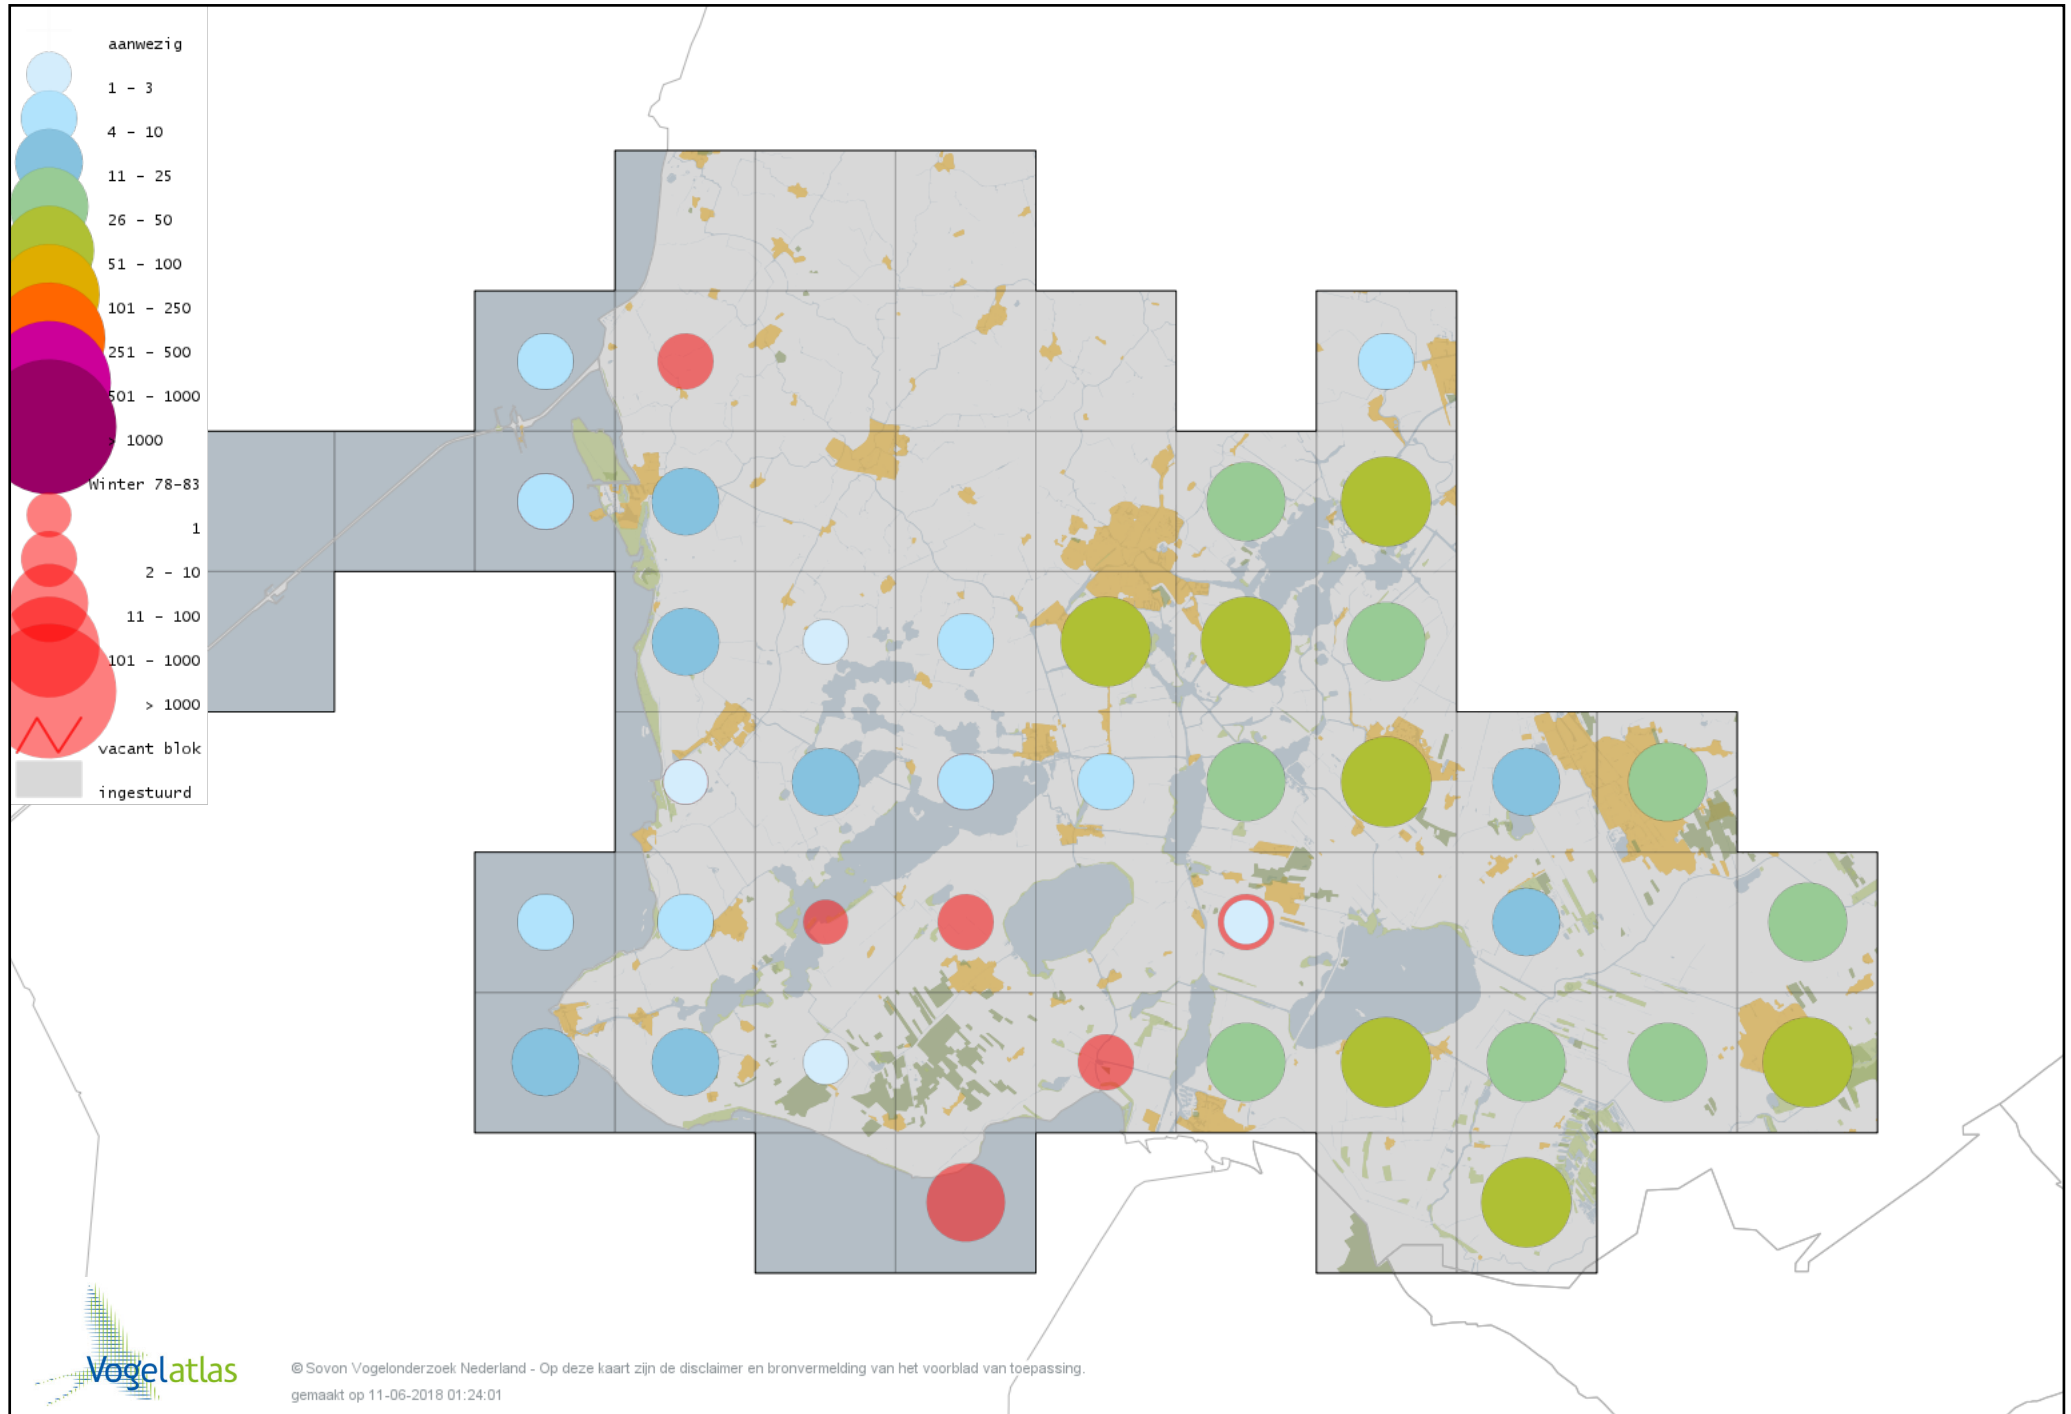

Voorlopige verspreidingskaart Sneeuwgans winter

Voorlopige verspreidingskaart Ross` Gans winter

Voorlopige verspreidingskaart Knobbelgans (Chinese) winter

Voorlopige verspreidingskaart Toendrarietgans winter

Voorlopige verspreidingskaart Rietgans (Taiga of Toendra) winter

Voorlopige verspreidingskaart Kleine Rietgans winter

Voorlopige verspreidingskaart Grauwe Gans winter

Voorlopige verspreidingskaart Soepgans winter

Voorlopige verspreidingskaart Kolgans winter

Voorlopige verspreidingskaart Kleine Canadese Gans (minima) winter

Voorlopige verspreidingskaart Grote Canadese Gans winter

Voorlopige verspreidingskaart Brandgans winter