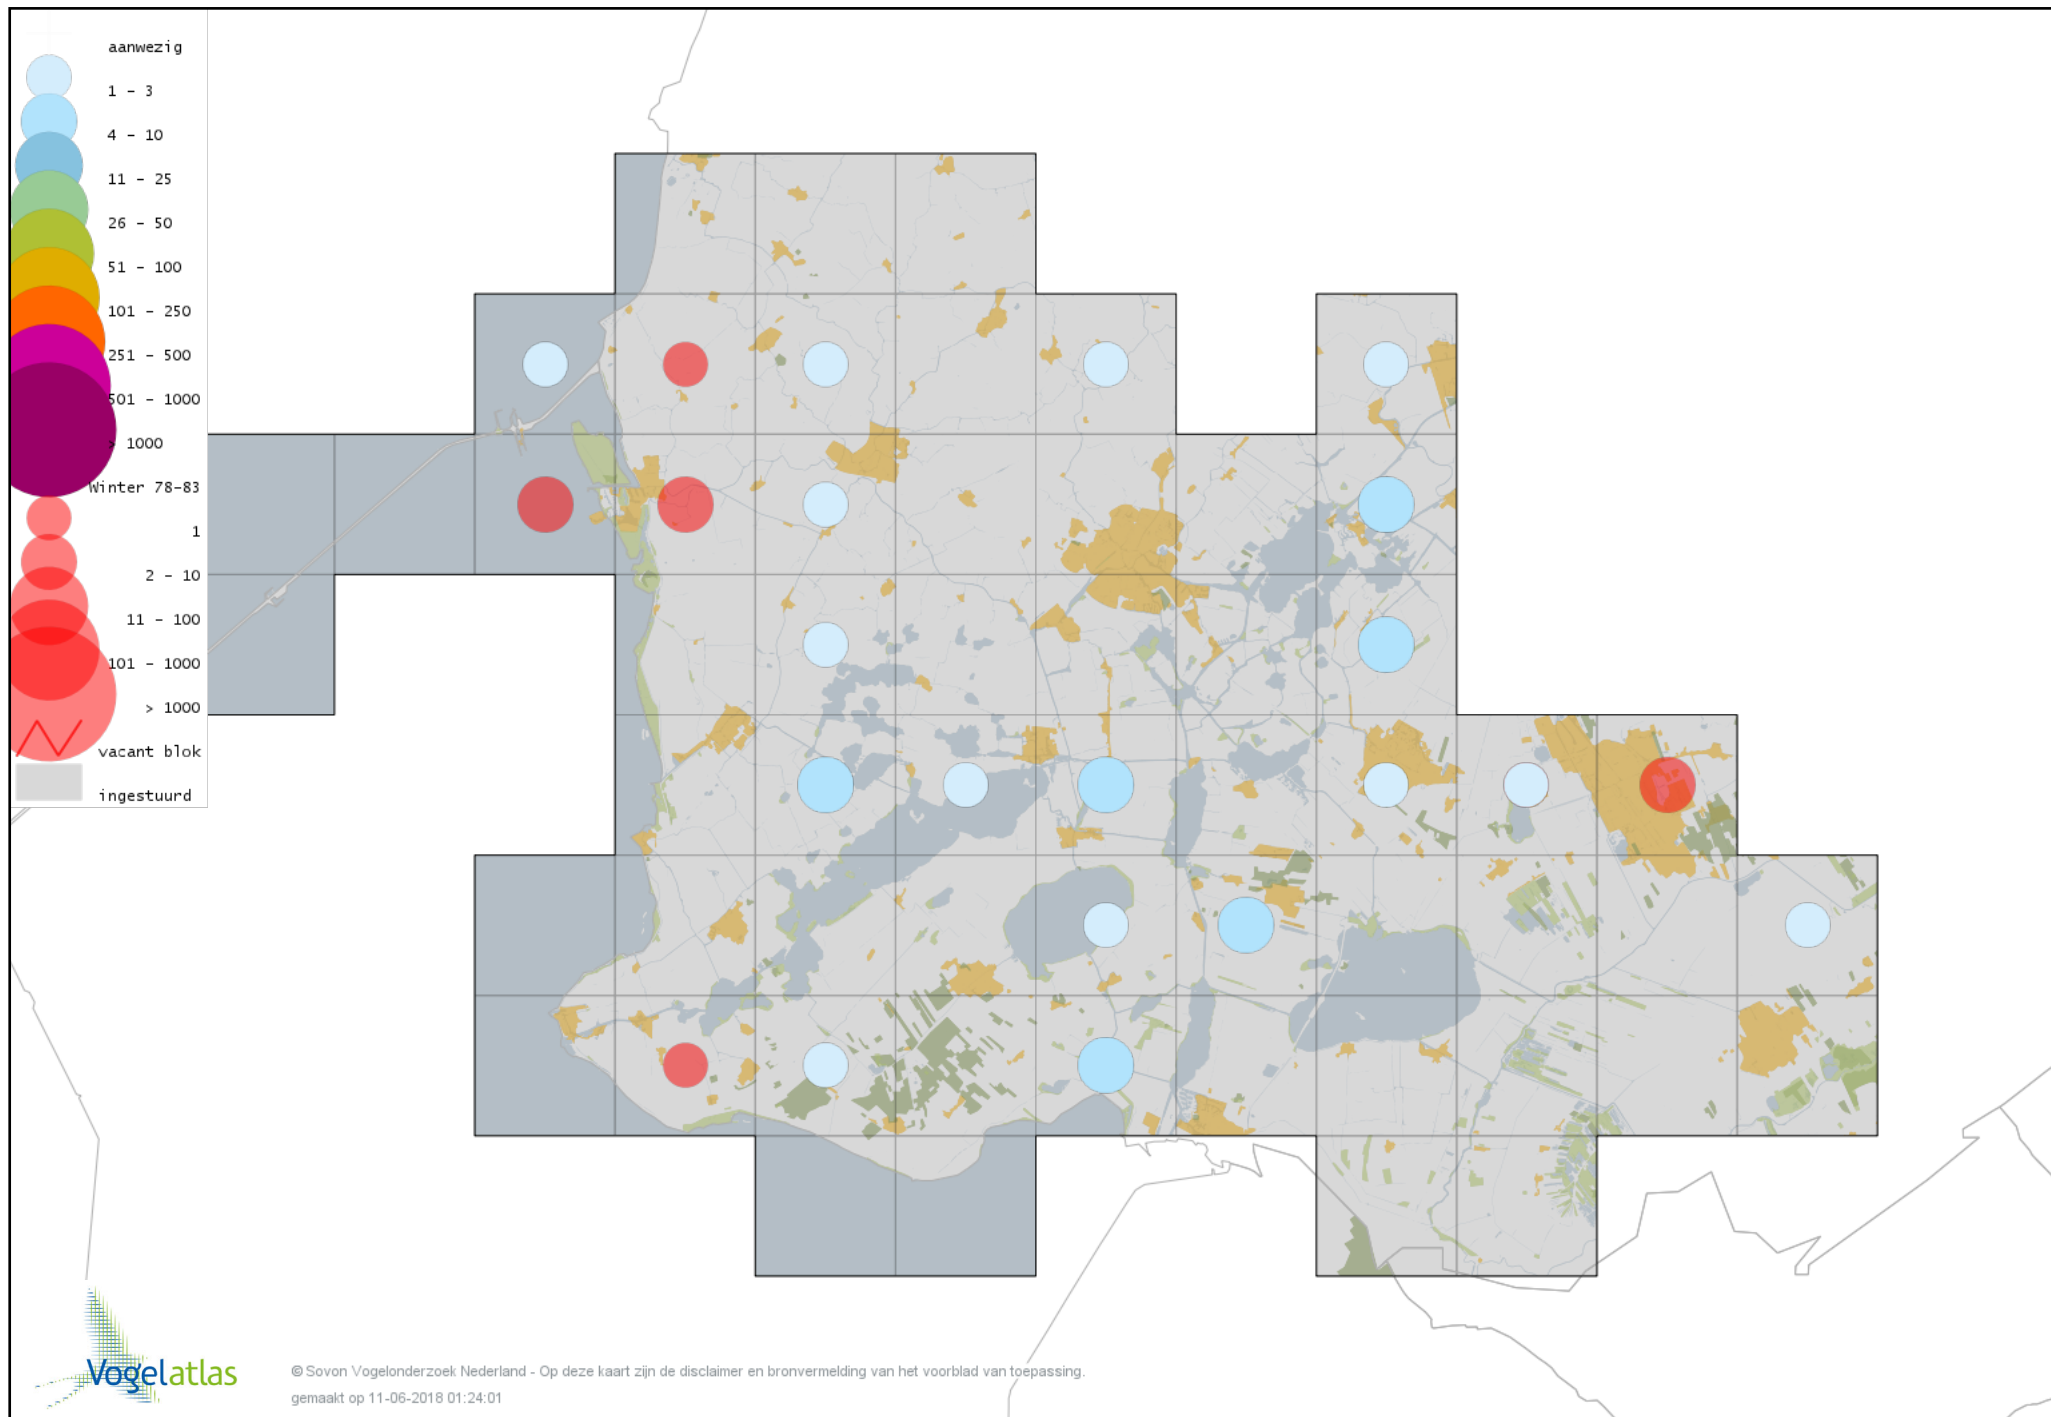

Voorlopige verspreidingskaart Grote Mantelmeeuw winter

Voorlopige verspreidingskaart Zeekoet winter

Voorlopige verspreidingskaart Kleine Alk winter

Voorlopige verspreidingskaart Stadsduif winter

Voorlopige verspreidingskaart Holenduif winter

Voorlopige verspreidingskaart Houtduif winter

Voorlopige verspreidingskaart Turkse Tortel winter

Voorlopige verspreidingskaart Halsbandparkiet winter

Voorlopige verspreidingskaart Kerkuil winter

Voorlopige verspreidingskaart Steenuil winter