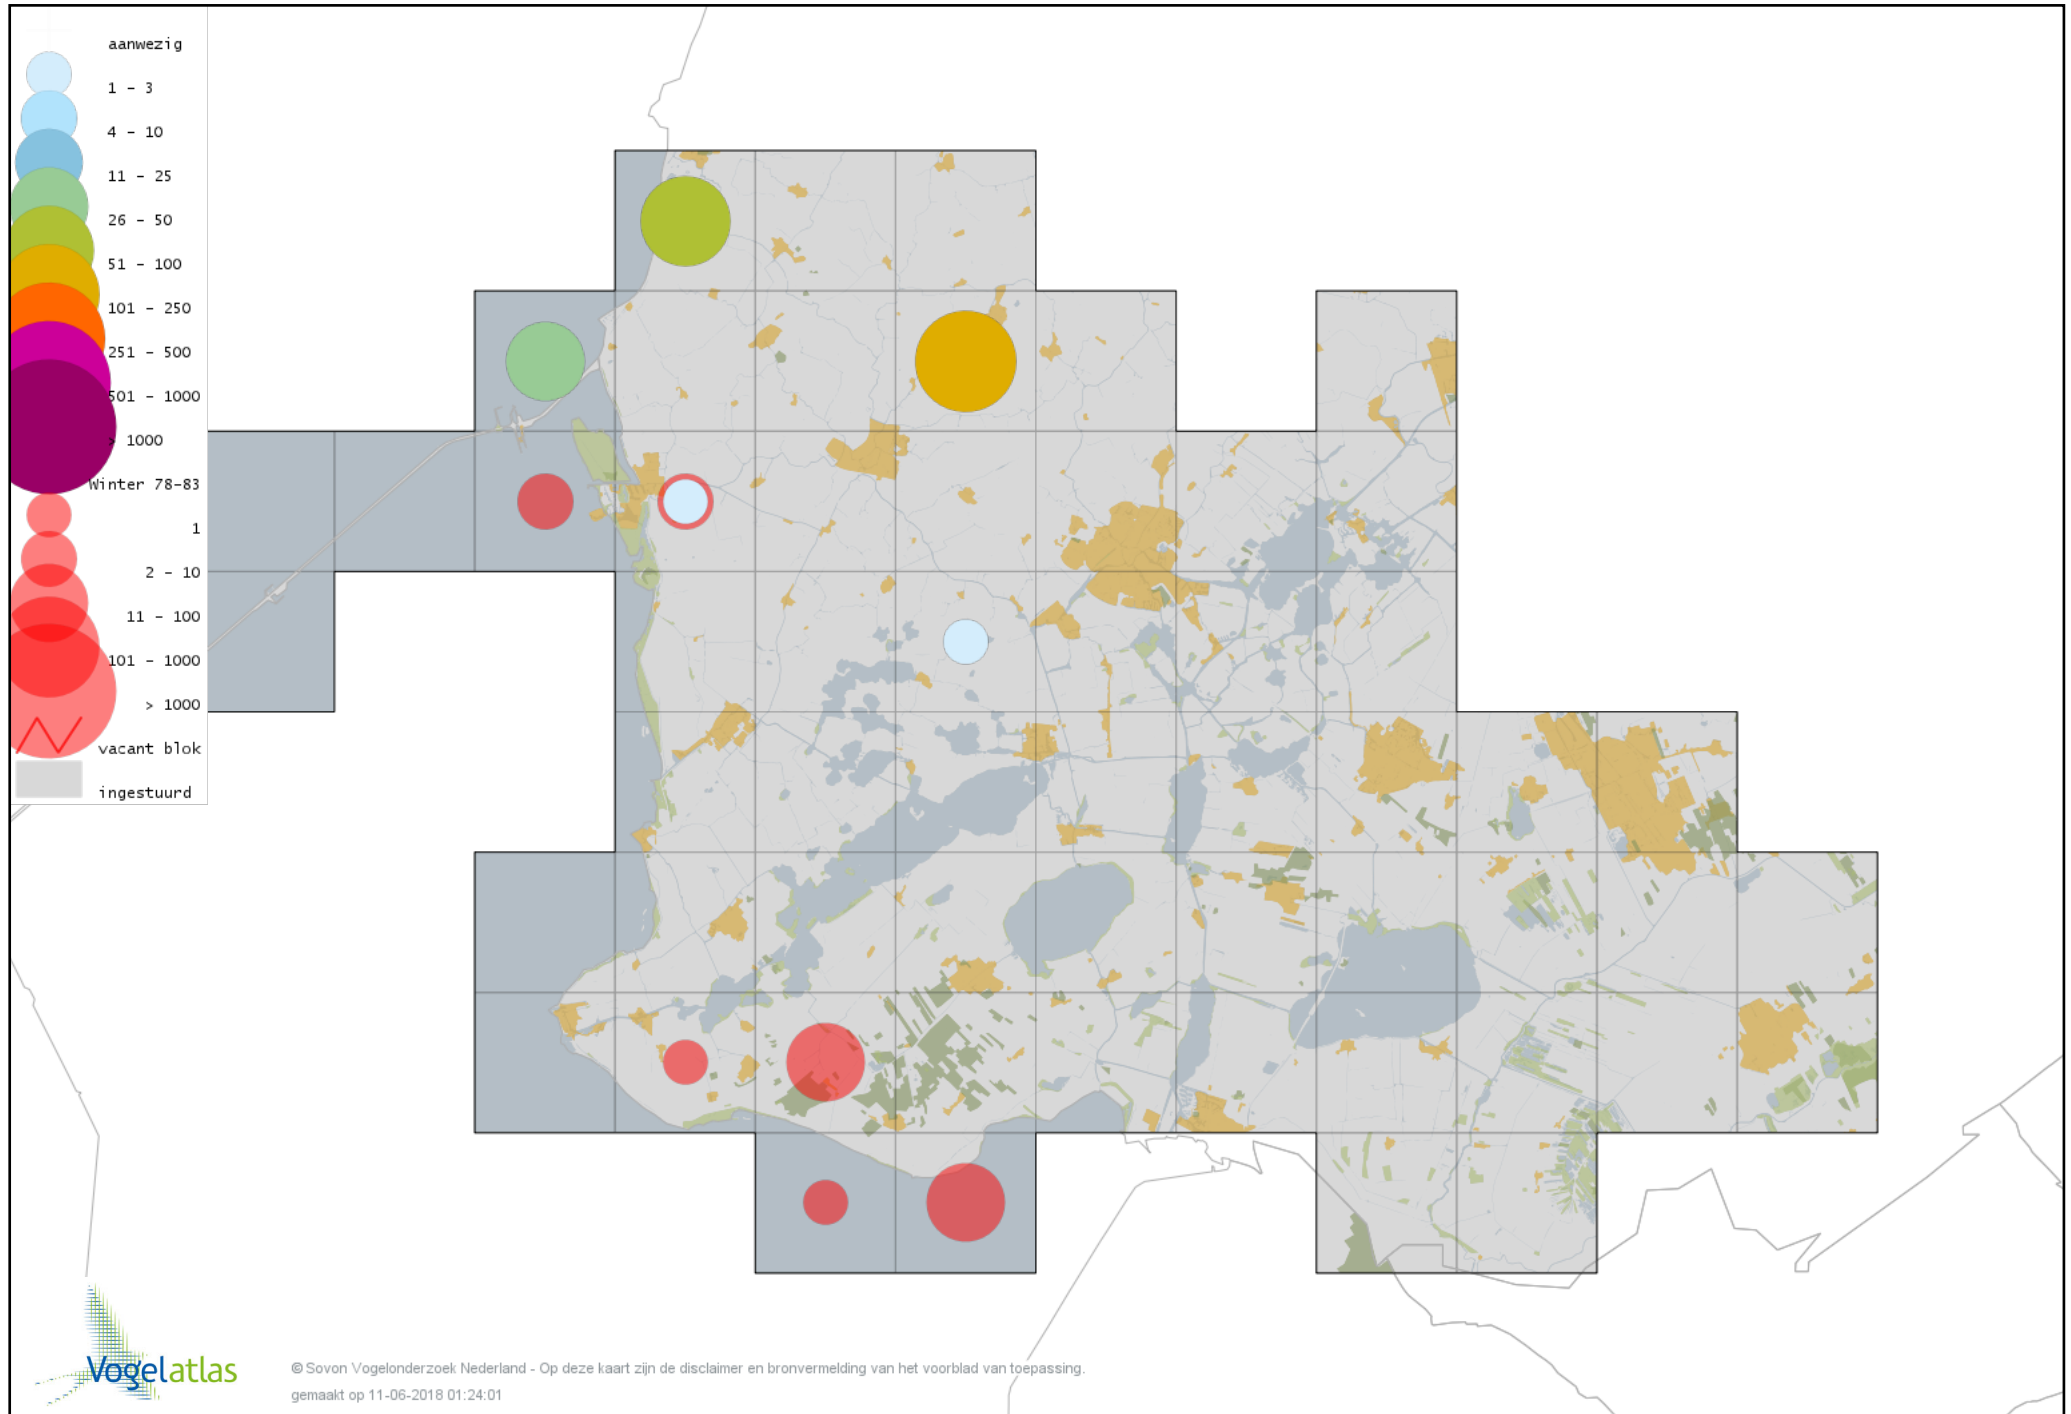

Voorlopige verspreidingskaart Buizerd winter

Voorlopige verspreidingskaart Ruigpootbuizerd winter

Voorlopige verspreidingskaart Torenvalk winter

Voorlopige verspreidingskaart Smelleken winter

Voorlopige verspreidingskaart Slechtvalk winter

Voorlopige verspreidingskaart Waterral winter

Voorlopige verspreidingskaart Waterhoen winter

Voorlopige verspreidingskaart Meerkoet winter

Voorlopige verspreidingskaart Kraanvogel winter

Voorlopige verspreidingskaart Scholekster winter

Voorlopige verspreidingskaart Kluut winter

Voorlopige verspreidingskaart Bontbekplevier winter

Voorlopige verspreidingskaart Morinelplevier winter

Voorlopige verspreidingskaart Goudplevier winter

Voorlopige verspreidingskaart Zilverplevier winter