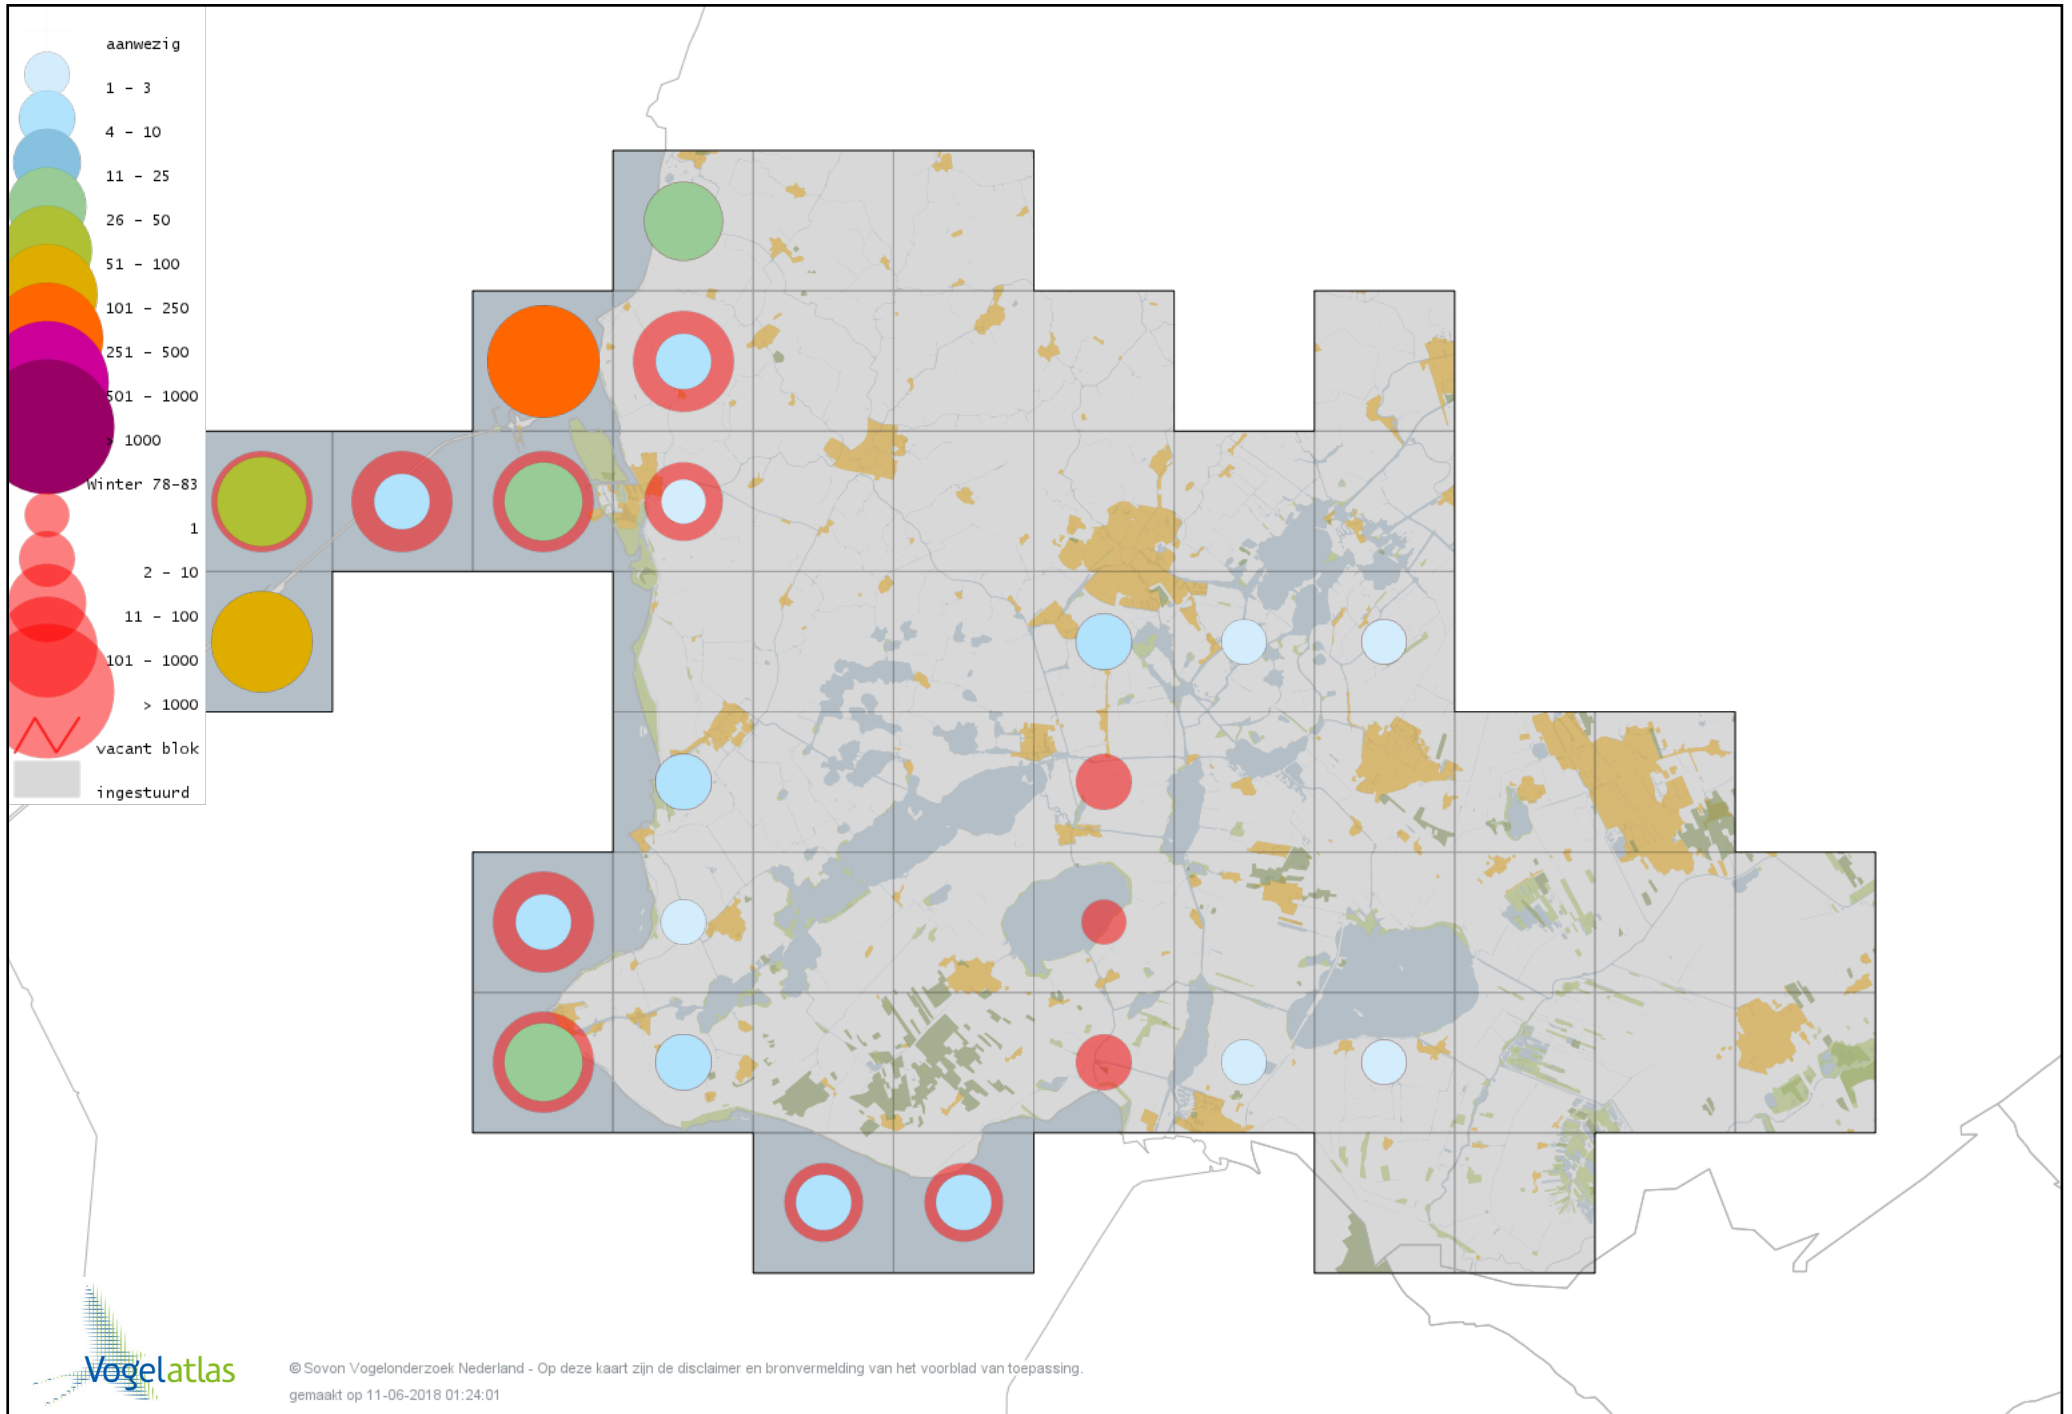

Voorlopige verspreidingskaart Manengans winter

Voorlopige verspreidingskaart Rosse Stekelstaart winter

Voorlopige verspreidingskaart Eider winter

Voorlopige verspreidingskaart Zwarte Zee-eend winter

Voorlopige verspreidingskaart Grote Zee-eend winter

Voorlopige verspreidingskaart IJseend winter

Voorlopige verspreidingskaart Nonnetje winter

Voorlopige verspreidingskaart Buffelkopeend winter

Voorlopige verspreidingskaart Brilduiker winter

Voorlopige verspreidingskaart Grote Zaagbek winter

Voorlopige verspreidingskaart Middelste Zaagbek winter

Voorlopige verspreidingskaart Ringtaling winter

Voorlopige verspreidingskaart Krakeend winter

Voorlopige verspreidingskaart Smient winter

Voorlopige verspreidingskaart Slobeend winter