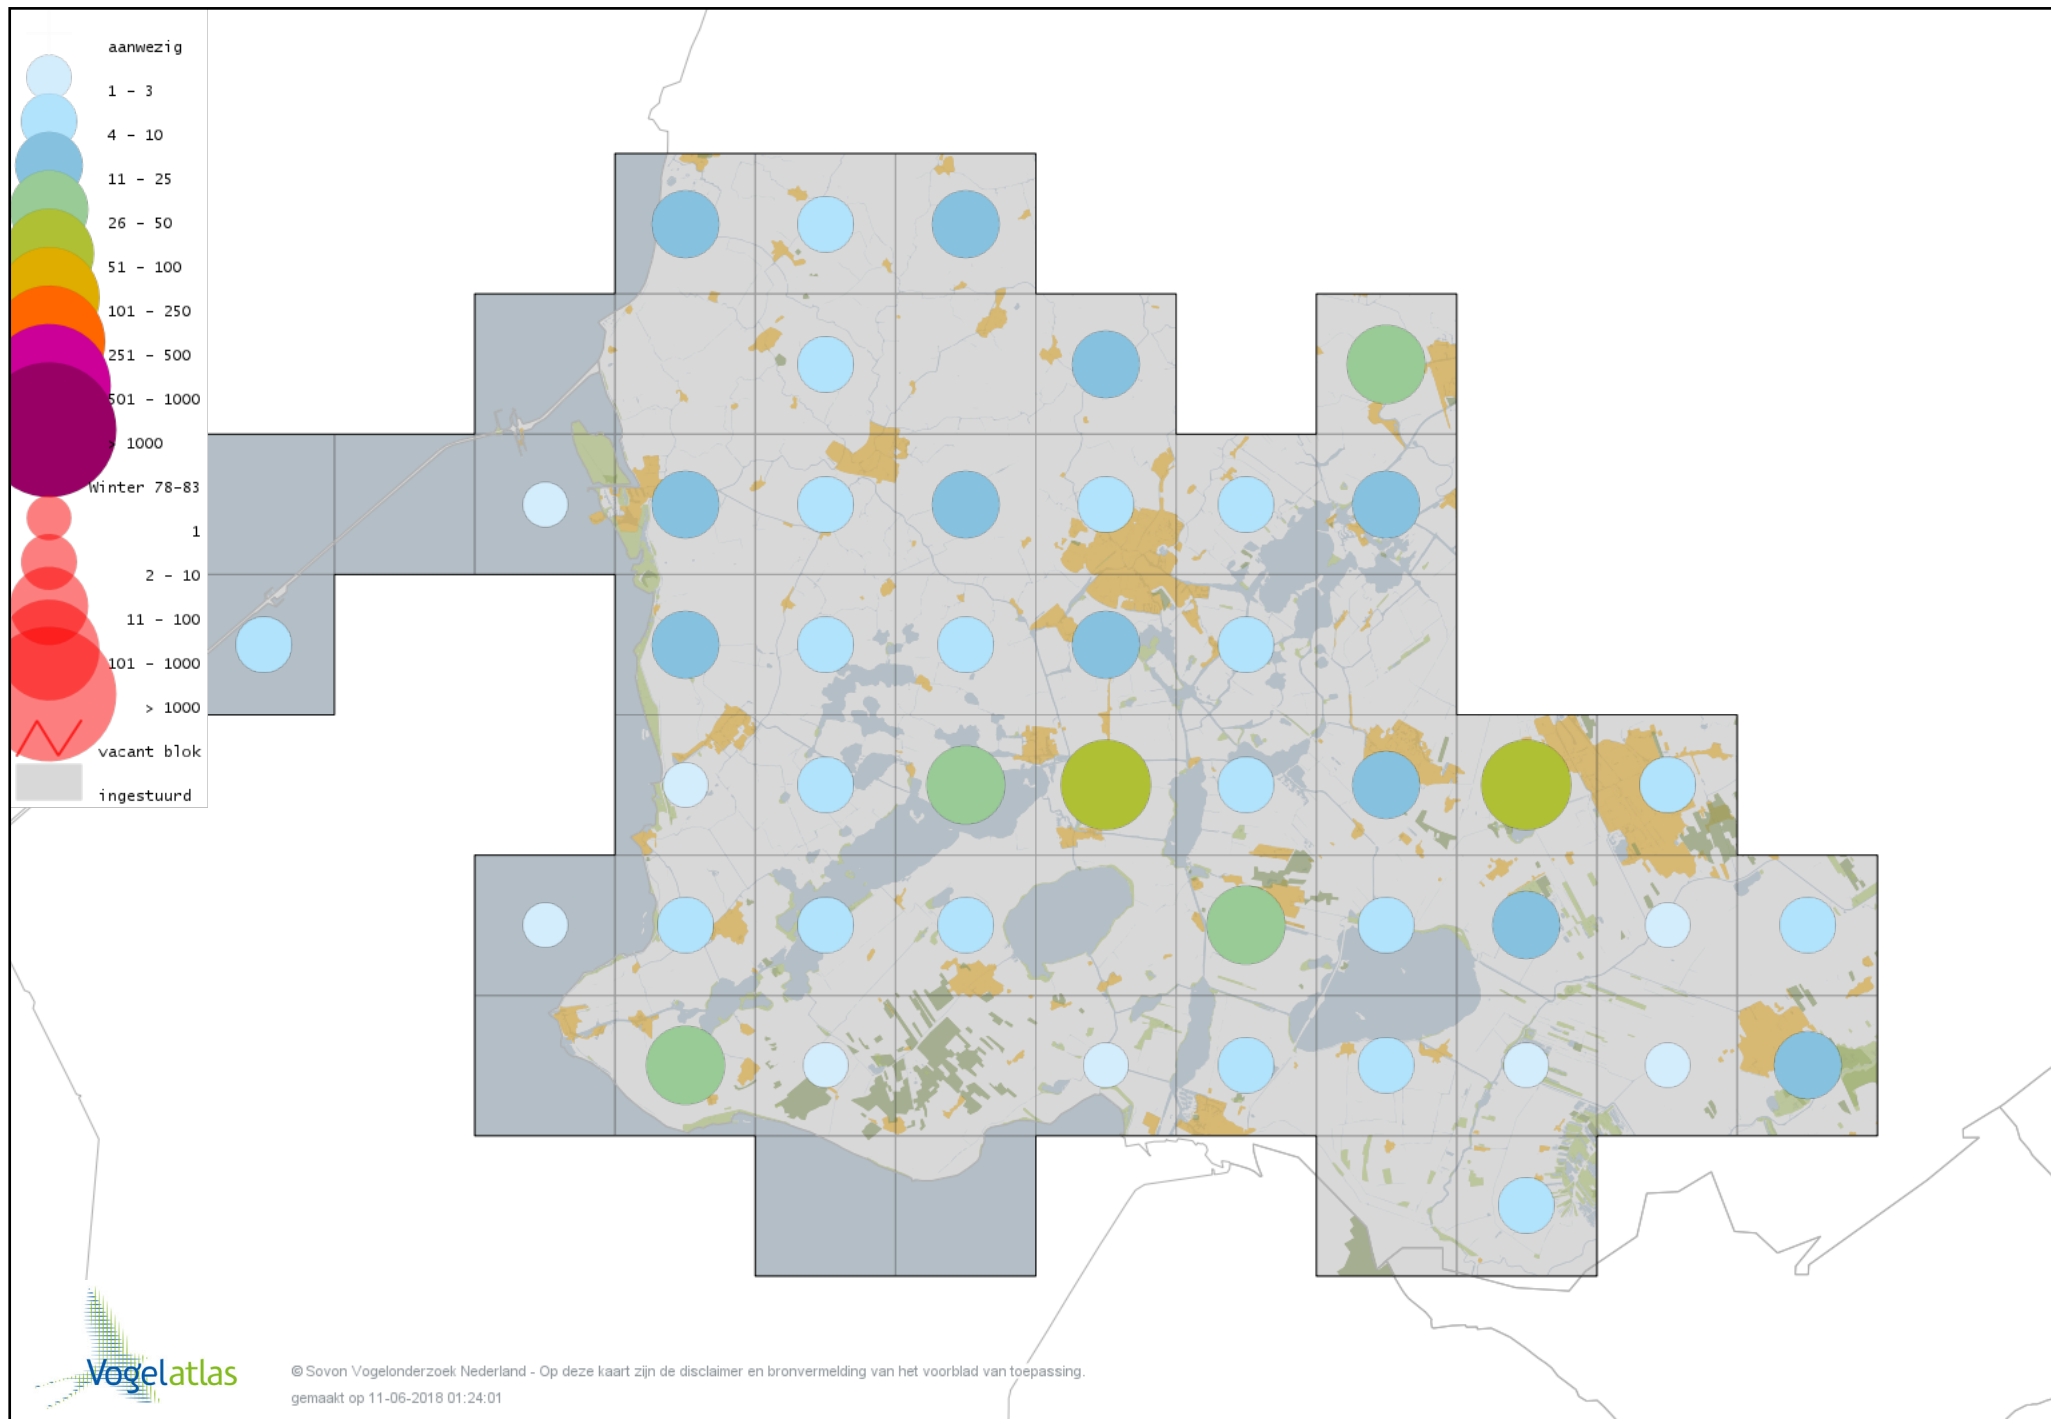

Voorlopige verspreidingskaart Rietgans (Taiga of Toendra) winter

Voorlopige verspreidingskaart Kleine Rietgans winter

Voorlopige verspreidingskaart Grauwe Gans winter

Voorlopige verspreidingskaart Soepgans winter