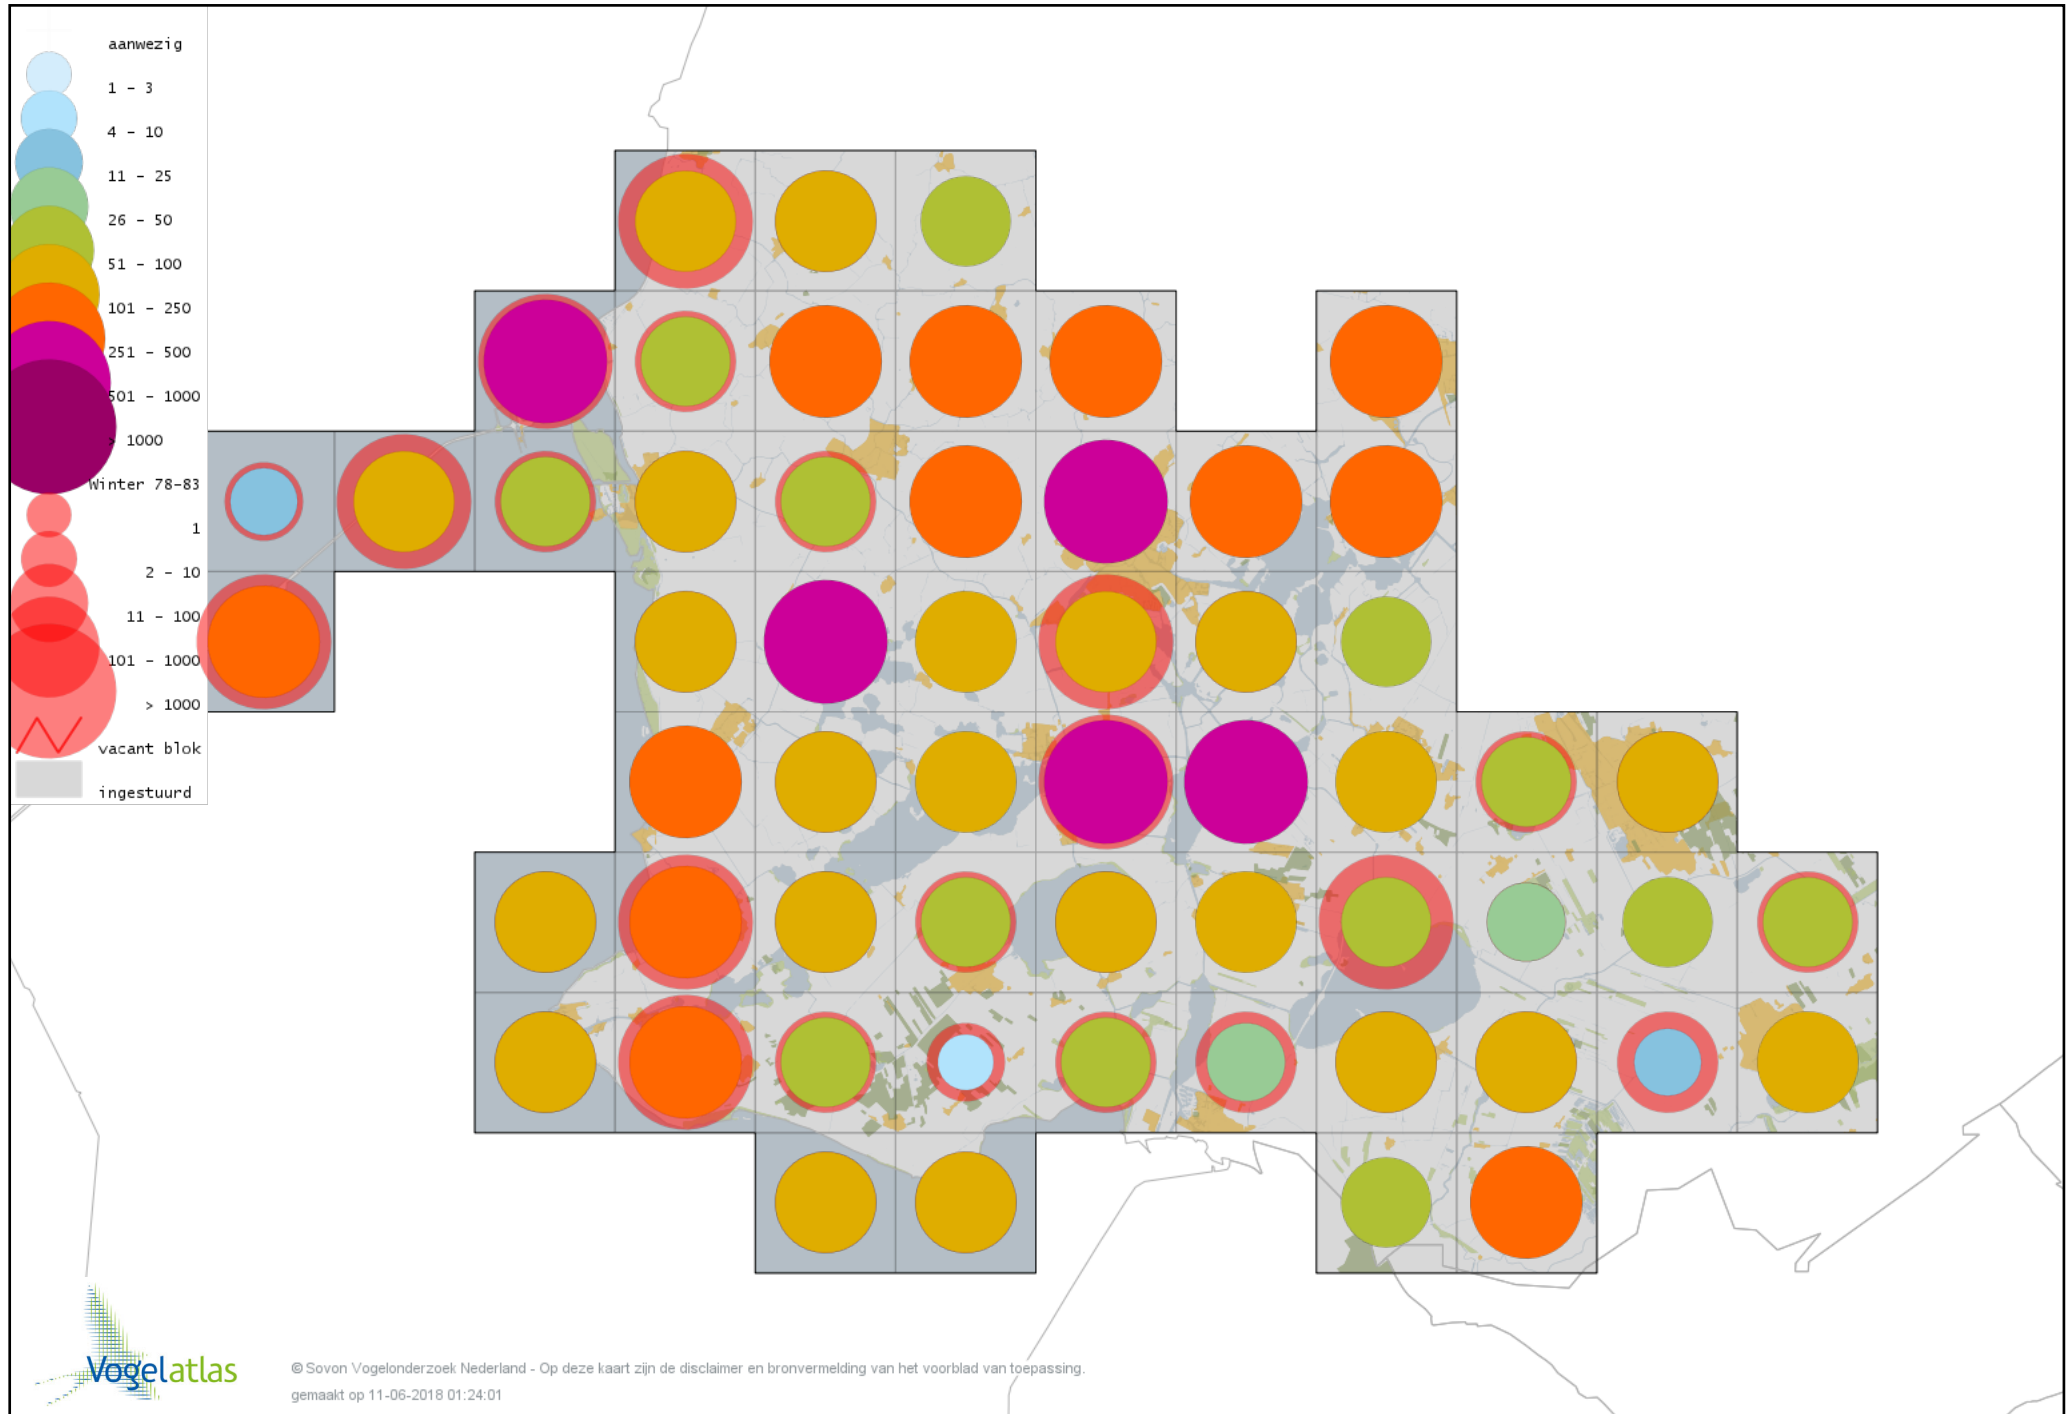

Voorlopige verspreidingskaart Zearend winter

Voorlopige verspreidingskaart Bruine Kiekendief winter

Voorlopige verspreidingskaart Blauwe Kiekendief winter

Voorlopige verspreidingskaart Havik winter

Voorlopige verspreidingskaart Sperwer winter

Voorlopige verspreidingskaart Buizerd winter

Voorlopige verspreidingskaart Ruigpootbuizerd winter

Voorlopige verspreidingskaart Torenvalk winter

Voorlopige verspreidingskaart Smelleken winter

Voorlopige verspreidingskaart Slechtvalk winter

Voorlopige verspreidingskaart Waterral winter

Voorlopige verspreidingskaart Waterhoen winter

Voorlopige verspreidingskaart Meerkoet winter

Voorlopige verspreidingskaart Kraanvogel winter

Voorlopige verspreidingskaart Scholekster winter