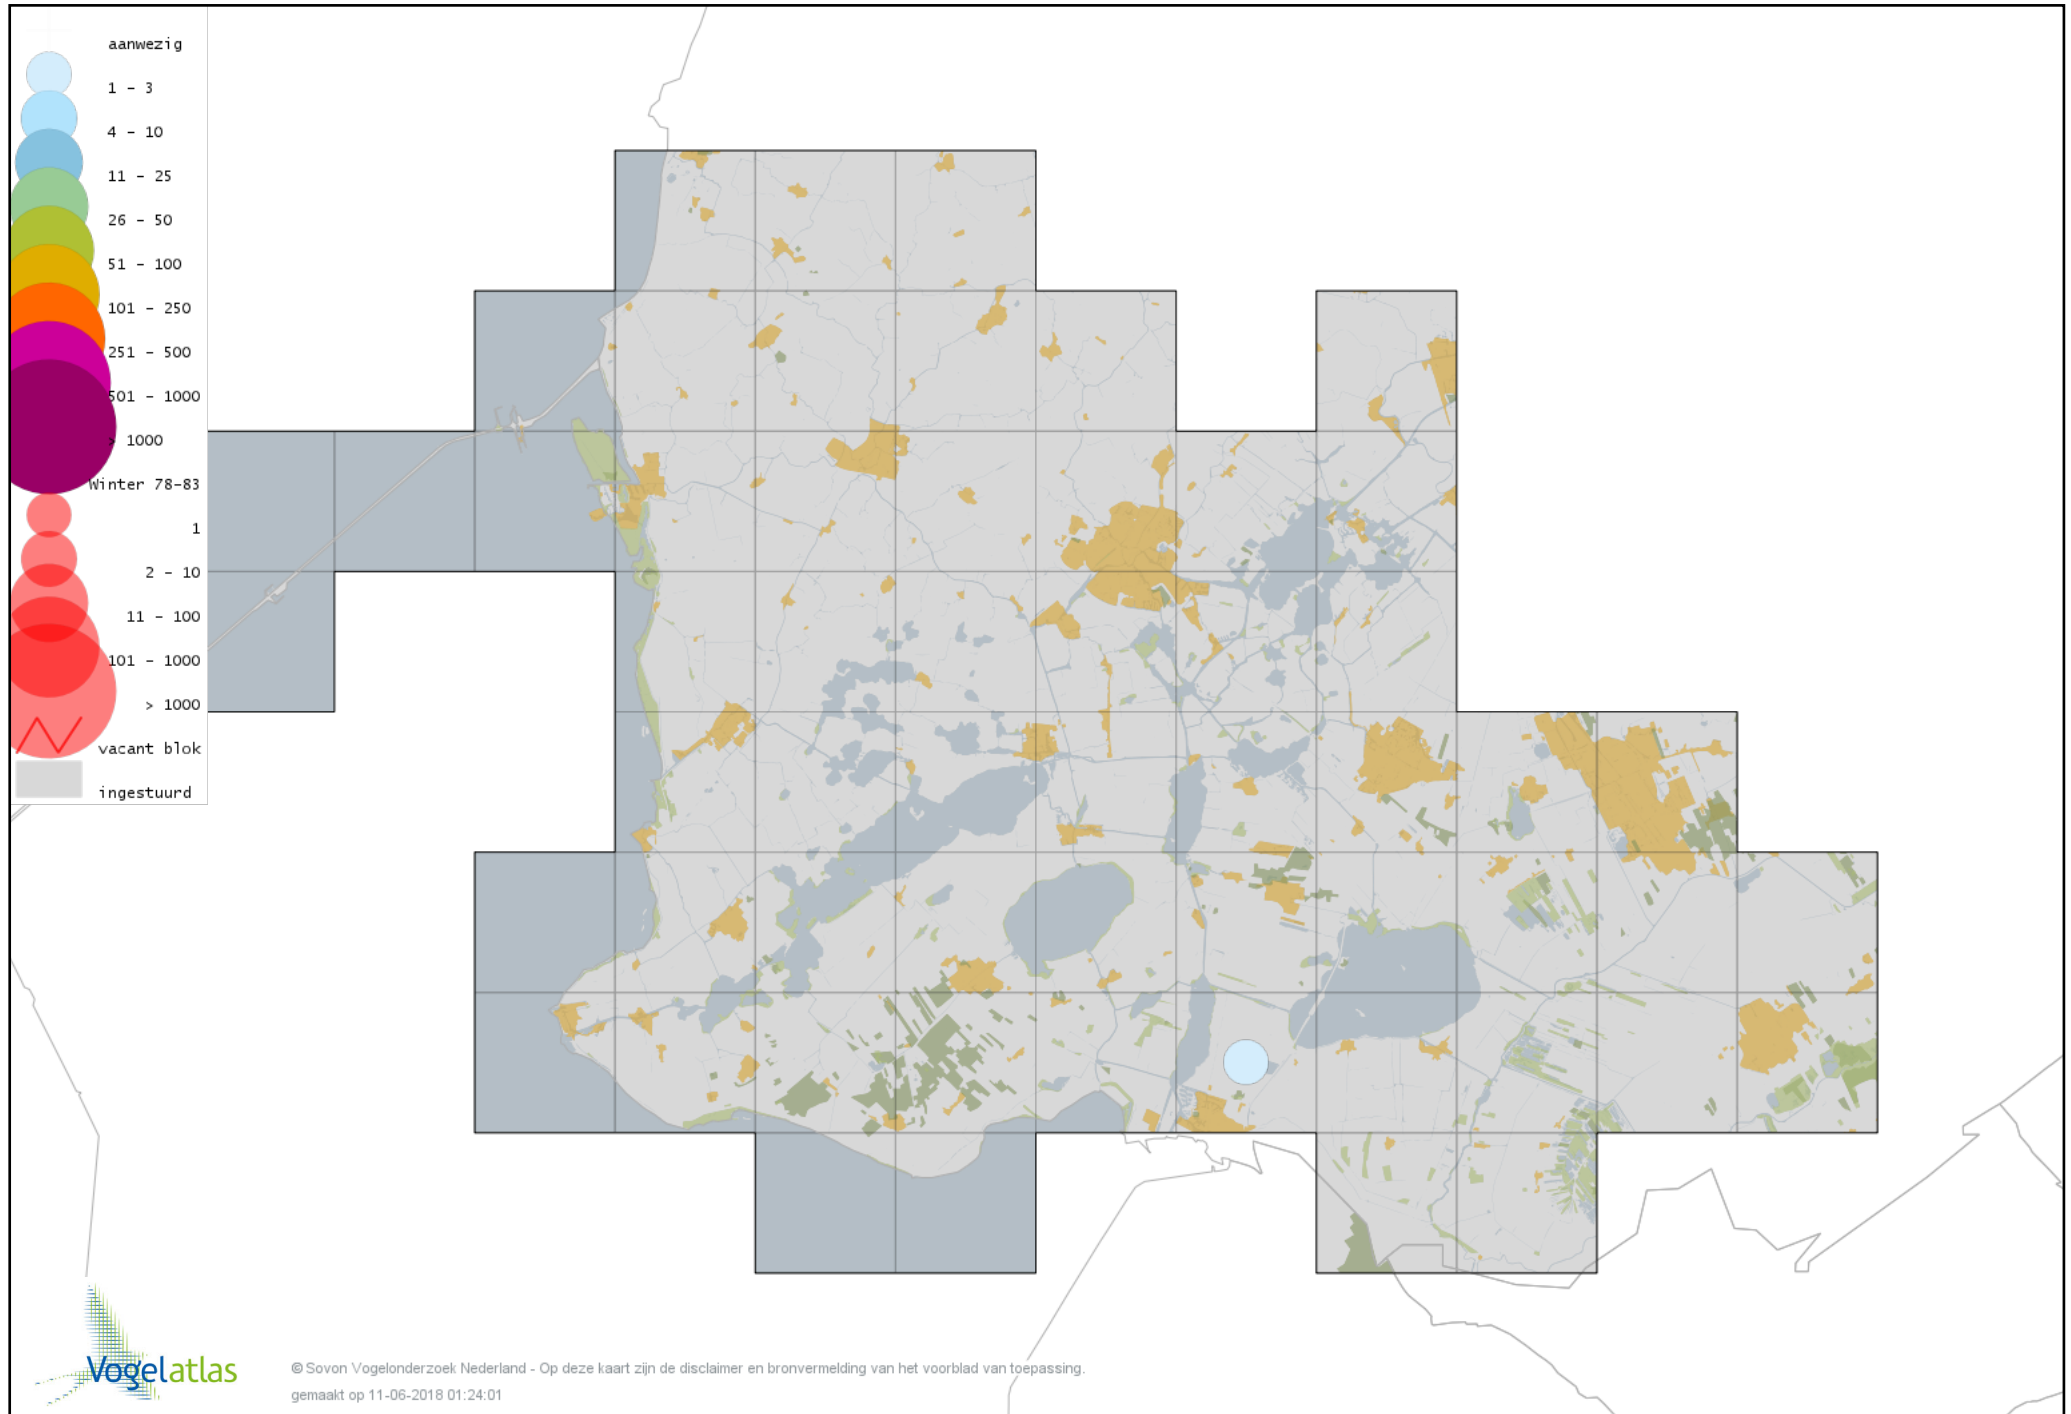

Voorlopige verspreidingskaart Siberische Tjiftjaf winter