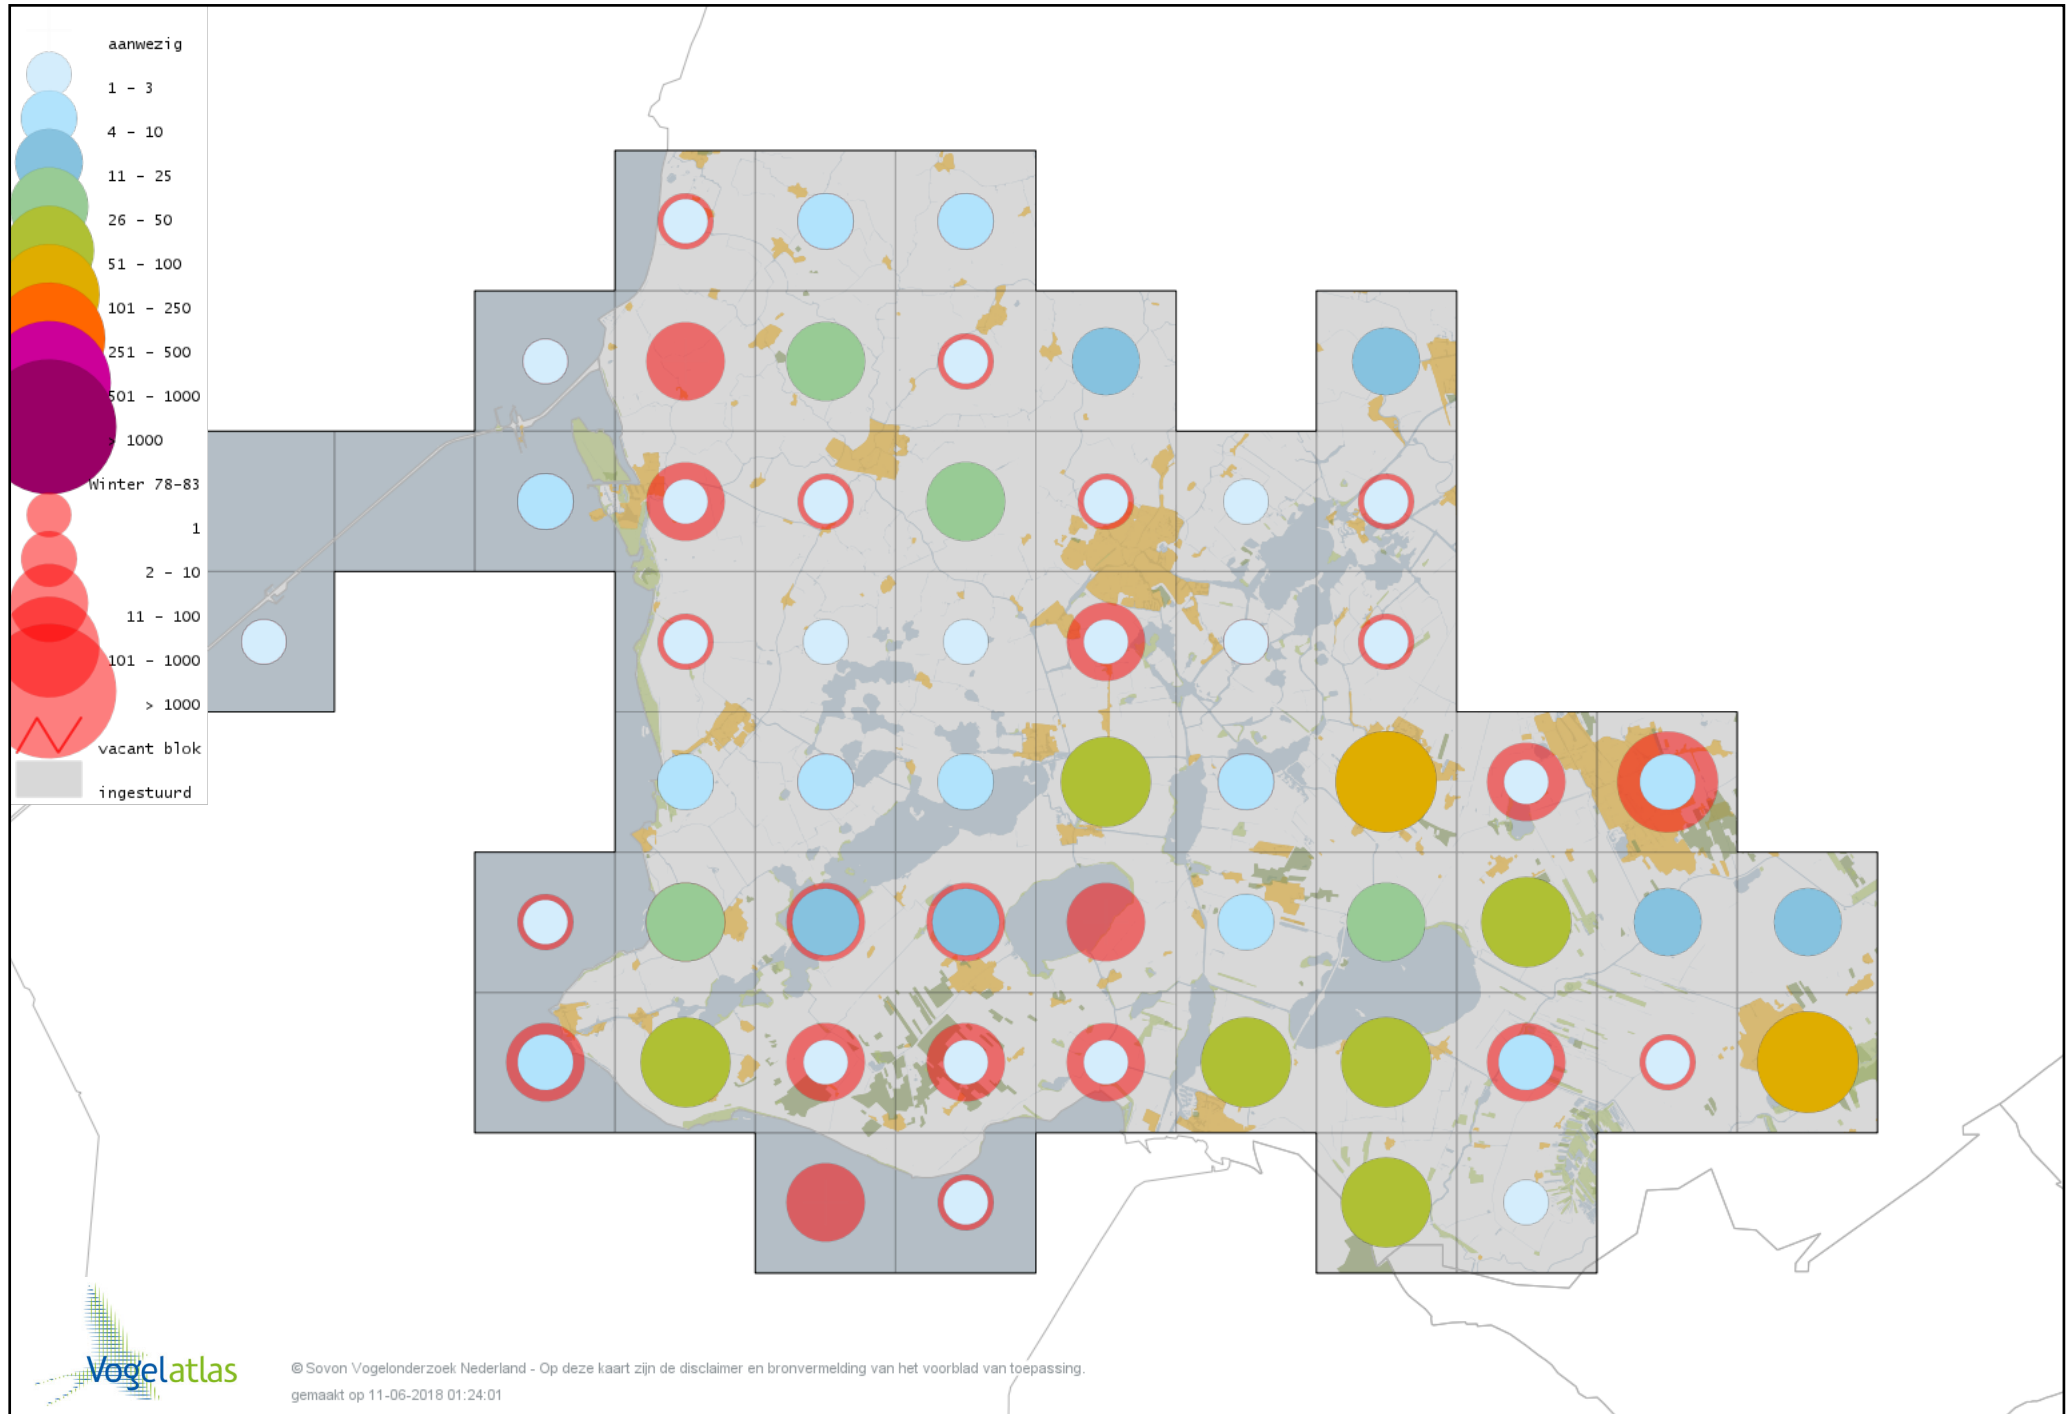

Voorlopige verspreidingskaart Tjiftjaf winter

Voorlopige verspreidingskaart Siberische Tjiftjaf winter

Voorlopige verspreidingskaart Zwartkop winter

Voorlopige verspreidingskaart Pestvogel winter

Voorlopige verspreidingskaart Boomklever winter

Voorlopige verspreidingskaart Boomkruiper winter

Voorlopige verspreidingskaart Winterkoning winter

Voorlopige verspreidingskaart Spreeuw winter

Voorlopige verspreidingskaart Merel winter

Voorlopige verspreidingskaart Kramsvogel winter