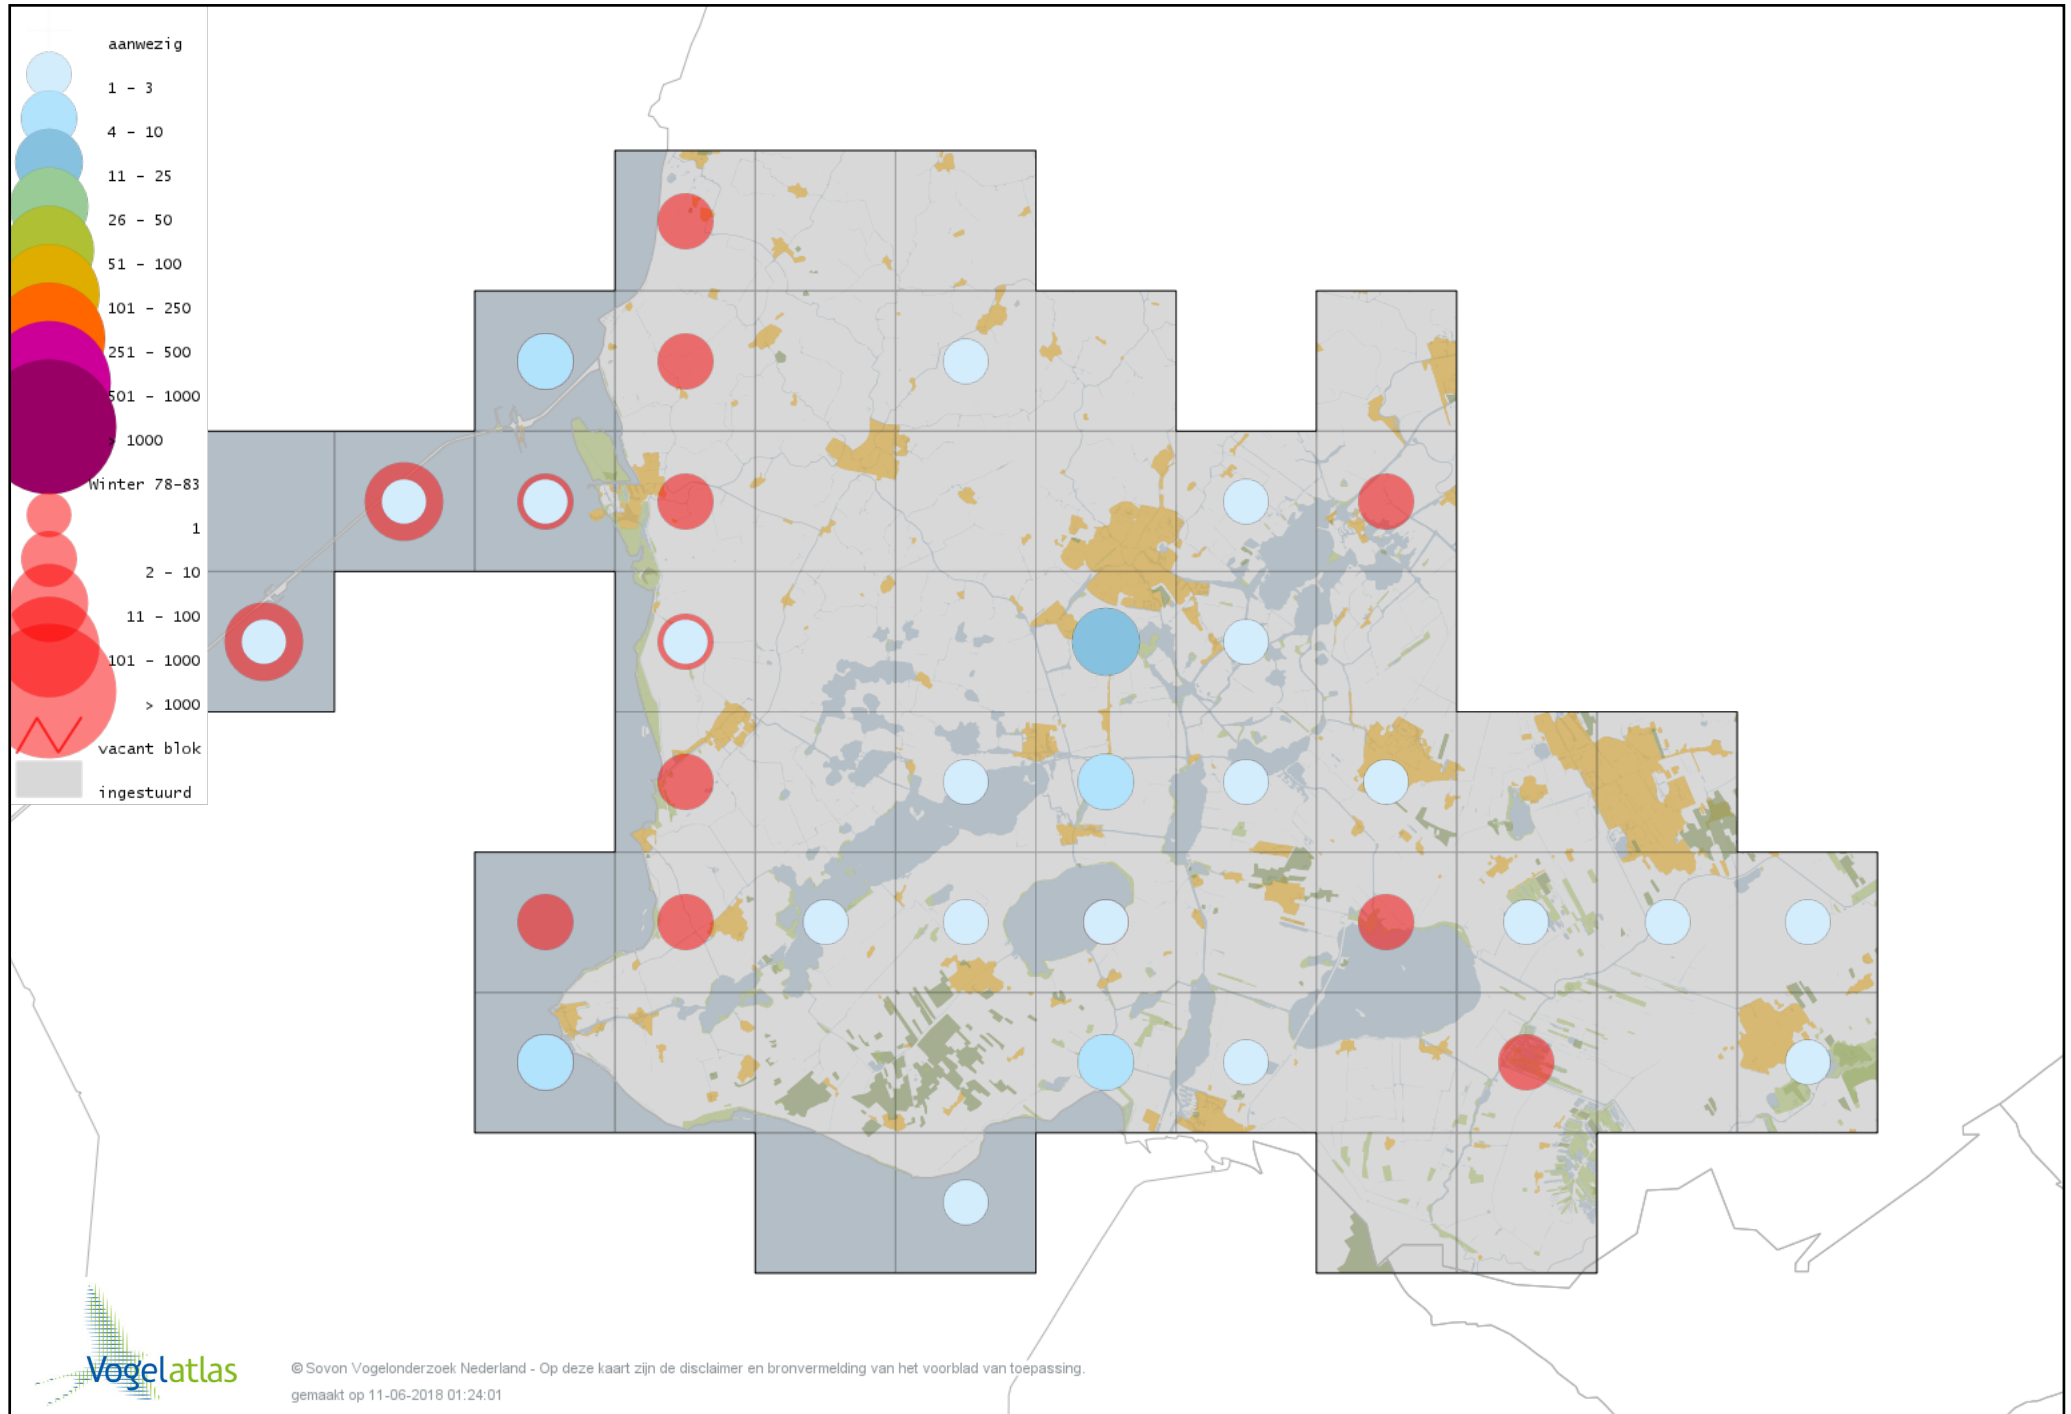

Voorlopige verspreidingskaart Kleine Mantelmeeuw winter