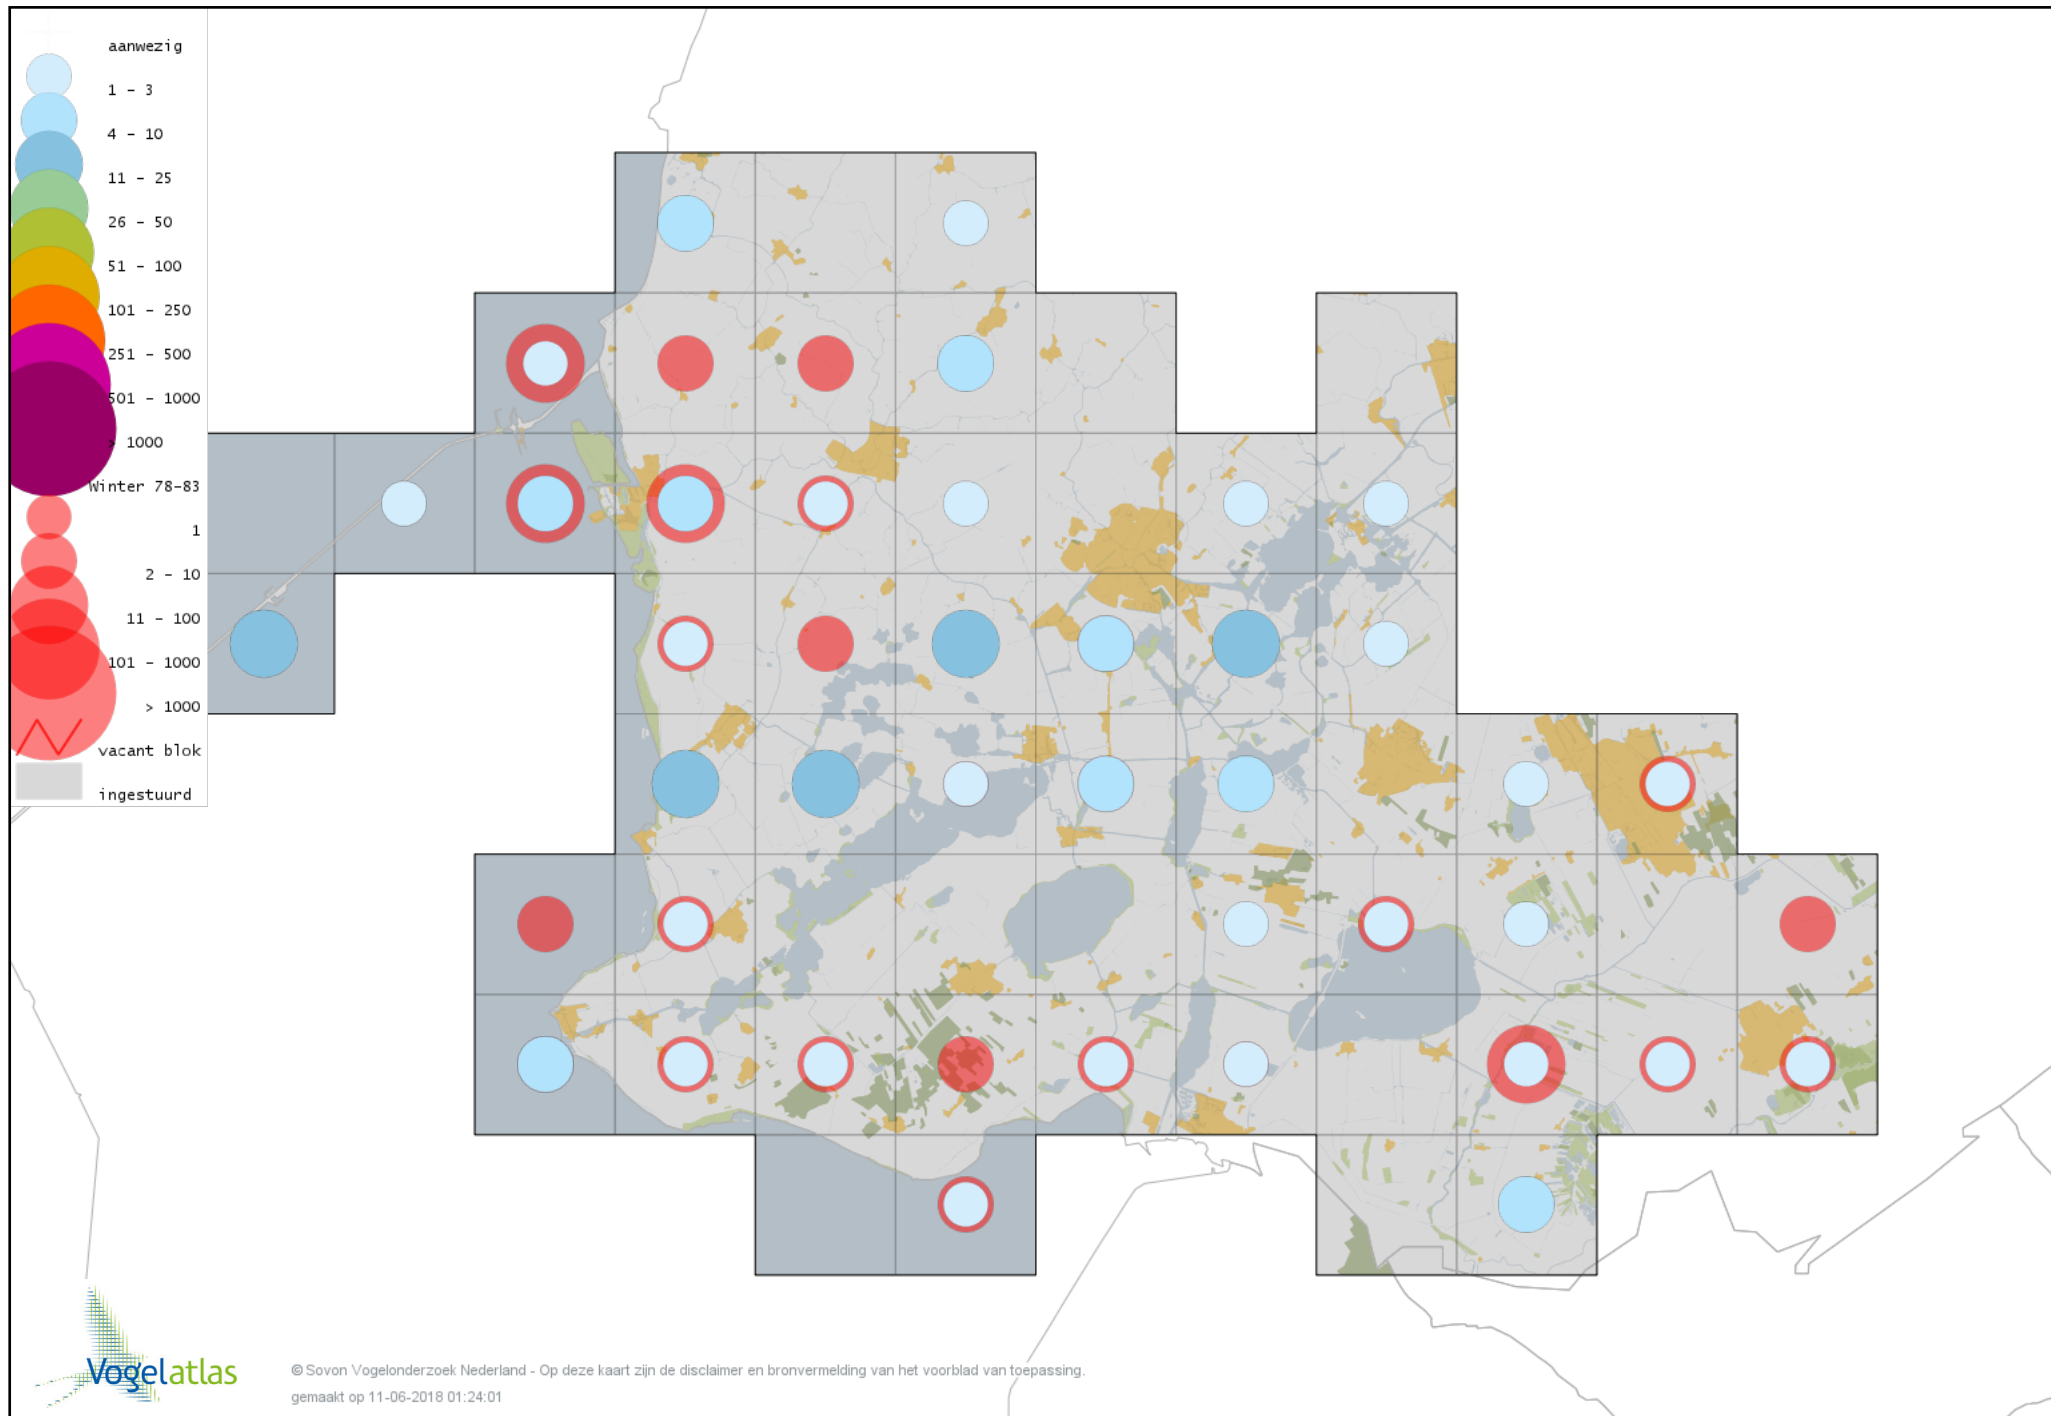

Voorlopige verspreidingskaart Kuifaalscholver winter

Voorlopige verspreidingskaart Roerdomp winter

Voorlopige verspreidingskaart Kleine Zilverreiger winter

Voorlopige verspreidingskaart Grote Zilverreiger winter

Voorlopige verspreidingskaart Blauwe Reiger winter

Voorlopige verspreidingskaart Ooievaar winter

Voorlopige verspreidingskaart Lepelaar winter

Voorlopige verspreidingskaart Flamingo winter

Voorlopige verspreidingskaart Dodaars winter

Voorlopige verspreidingskaart Fuut winter

Voorlopige verspreidingskaart Roodhalsfuut winter

Voorlopige verspreidingskaart Kuifduiker winter

Voorlopige verspreidingskaart Geoorde Fuut winter

Voorlopige verspreidingskaart Rode Wouw winter