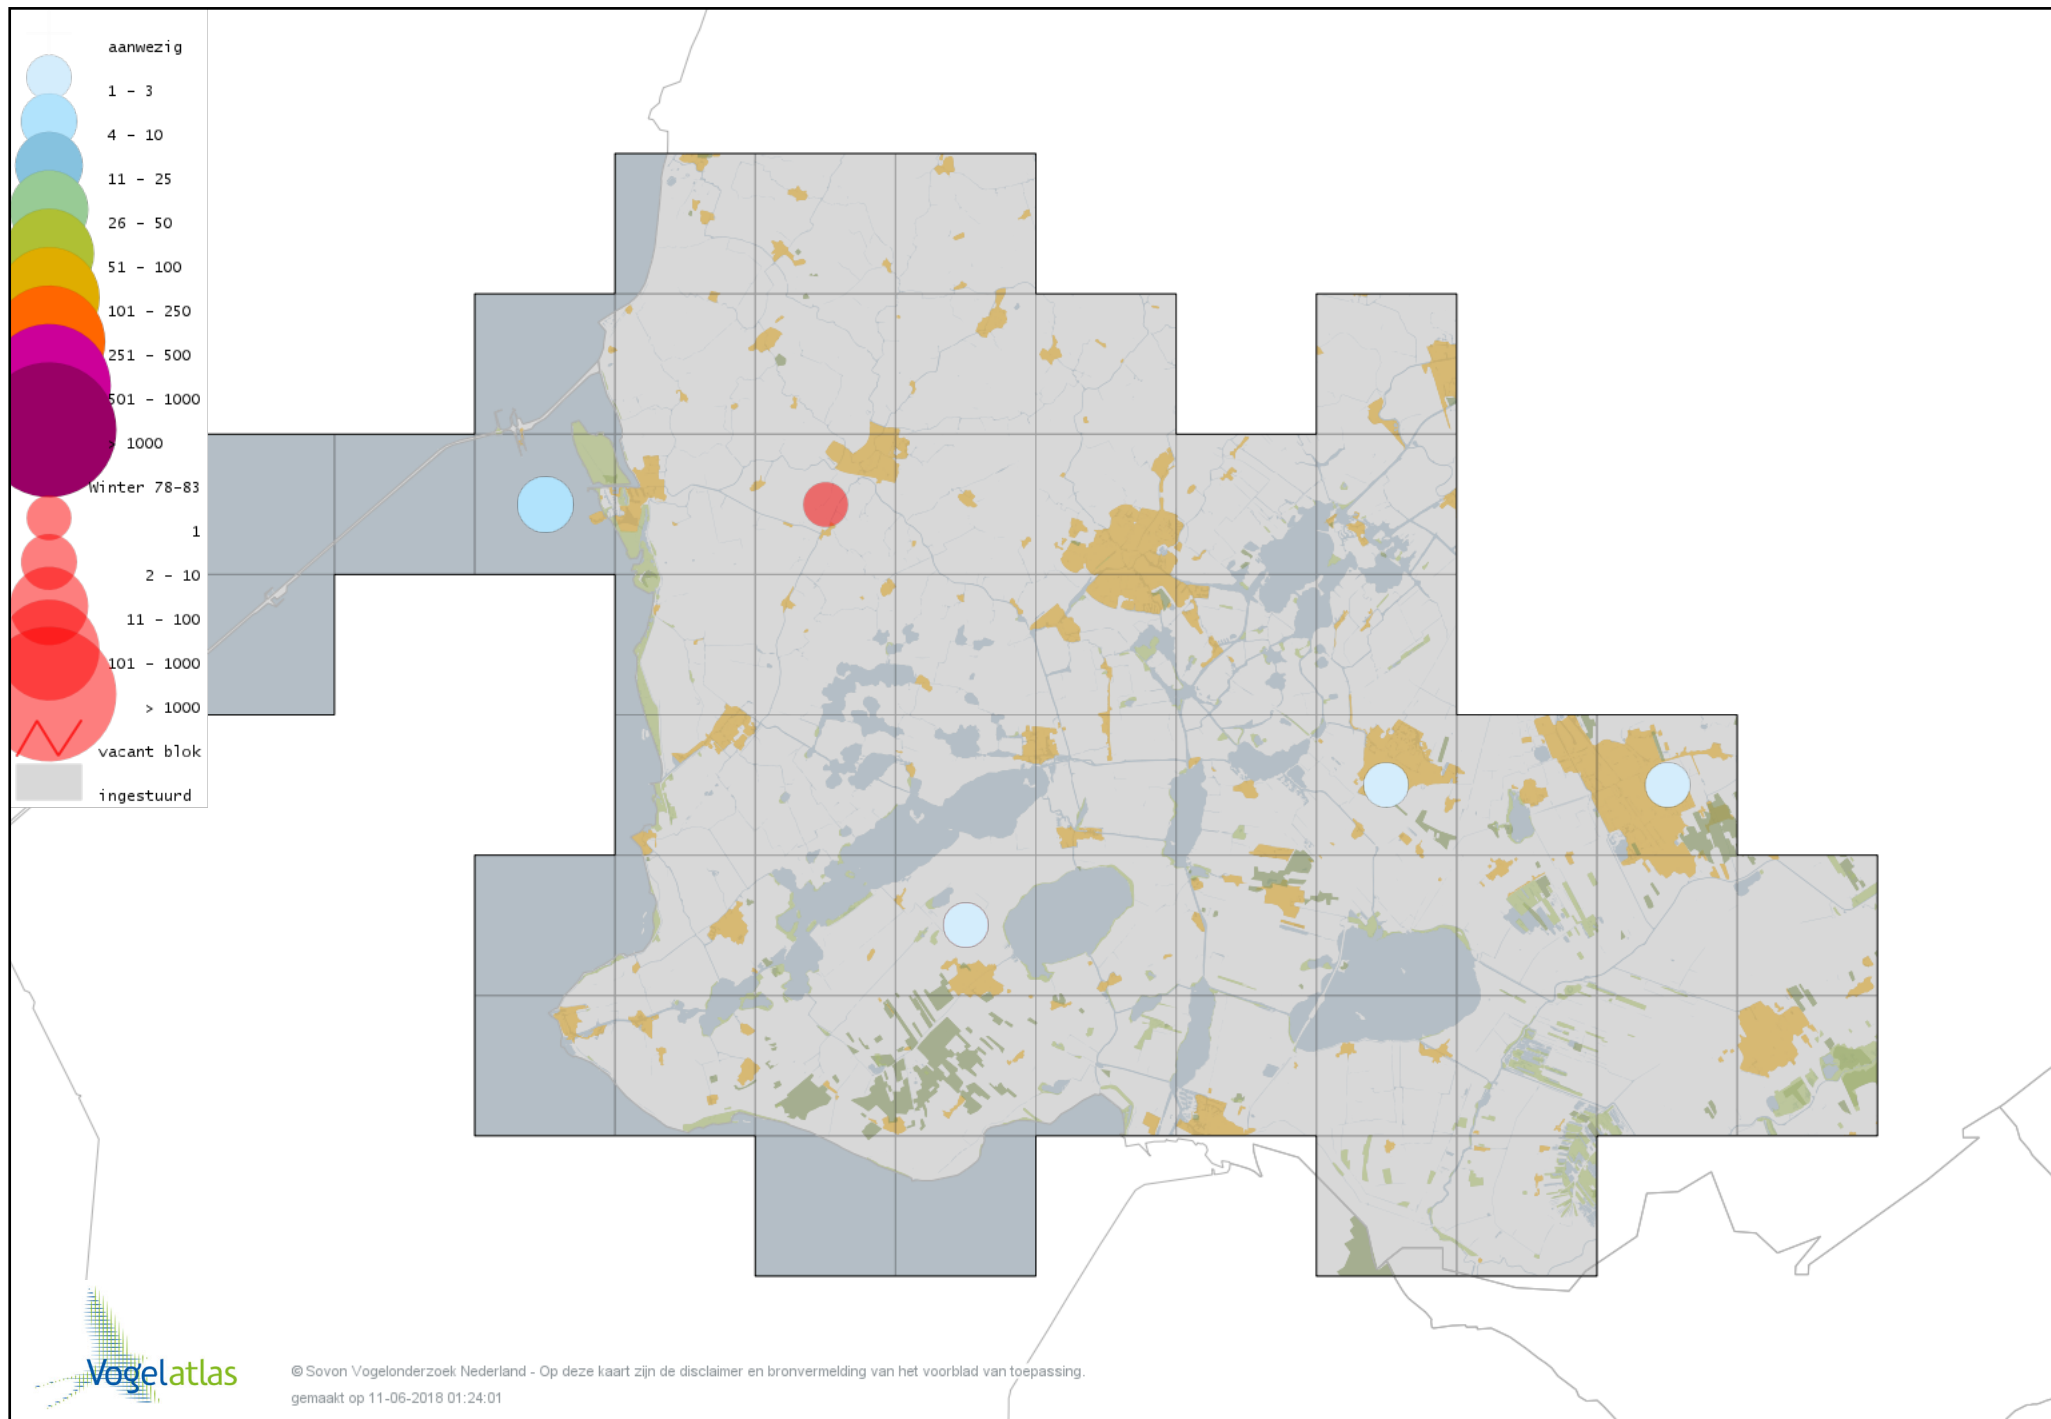

Voorlopige verspreidingskaart Glanskop winter

Voorlopige verspreidingskaart Beardman winter

Voorlopige verspreidingskaart Veldleeuwerik winter

Voorlopige verspreidingskaart Staartmees winter

Voorlopige verspreidingskaart Witkopstaartmees winter

Voorlopige verspreidingskaart Tjiftjaf winter

Voorlopige verspreidingskaart Siberische Tjiftjaf winter

Voorlopige verspreidingskaart Zwartkop winter

Voorlopige verspreidingskaart Pestvogel winter

Voorlopige verspreidingskaart Boomklever winter