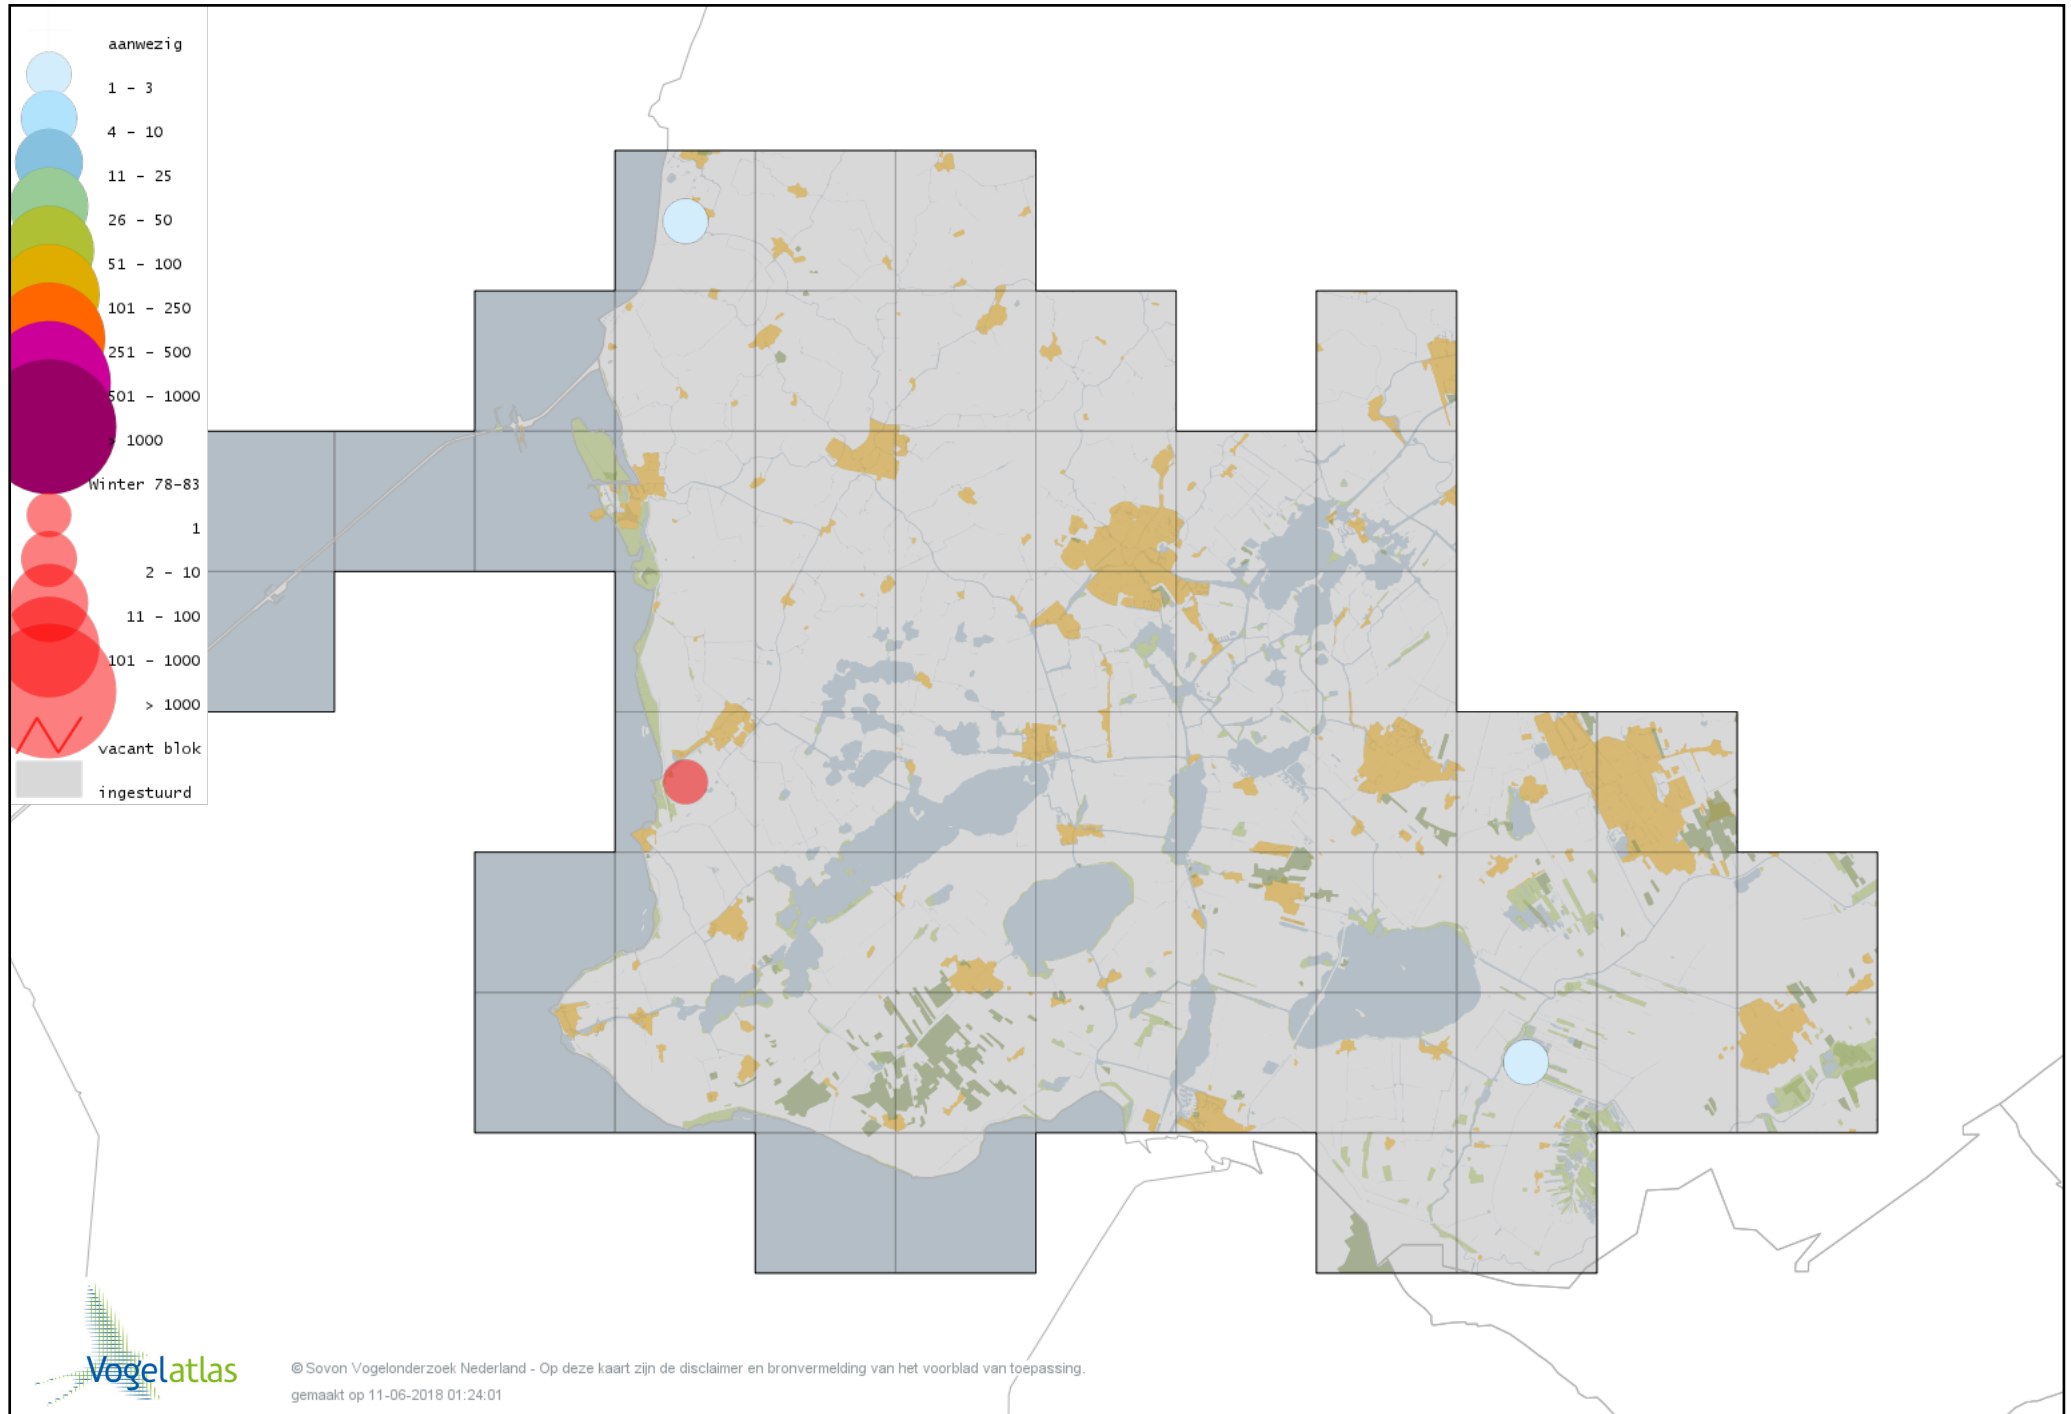

Voorlopige verspreidingskaart Witbuikrotgans winter

Voorlopige verspreidingskaart Rotgans winter

Voorlopige verspreidingskaart Zwarte Rotgans winter

Voorlopige verspreidingskaart Nijlgans winter

Voorlopige verspreidingskaart hybride gans winter

Voorlopige verspreidingskaart Casarca winter

Voorlopige verspreidingskaart Bergeend winter

Voorlopige verspreidingskaart Krooneend winter

Voorlopige verspreidingskaart Tafeleend winter

Voorlopige verspreidingskaart Kuifeend winter