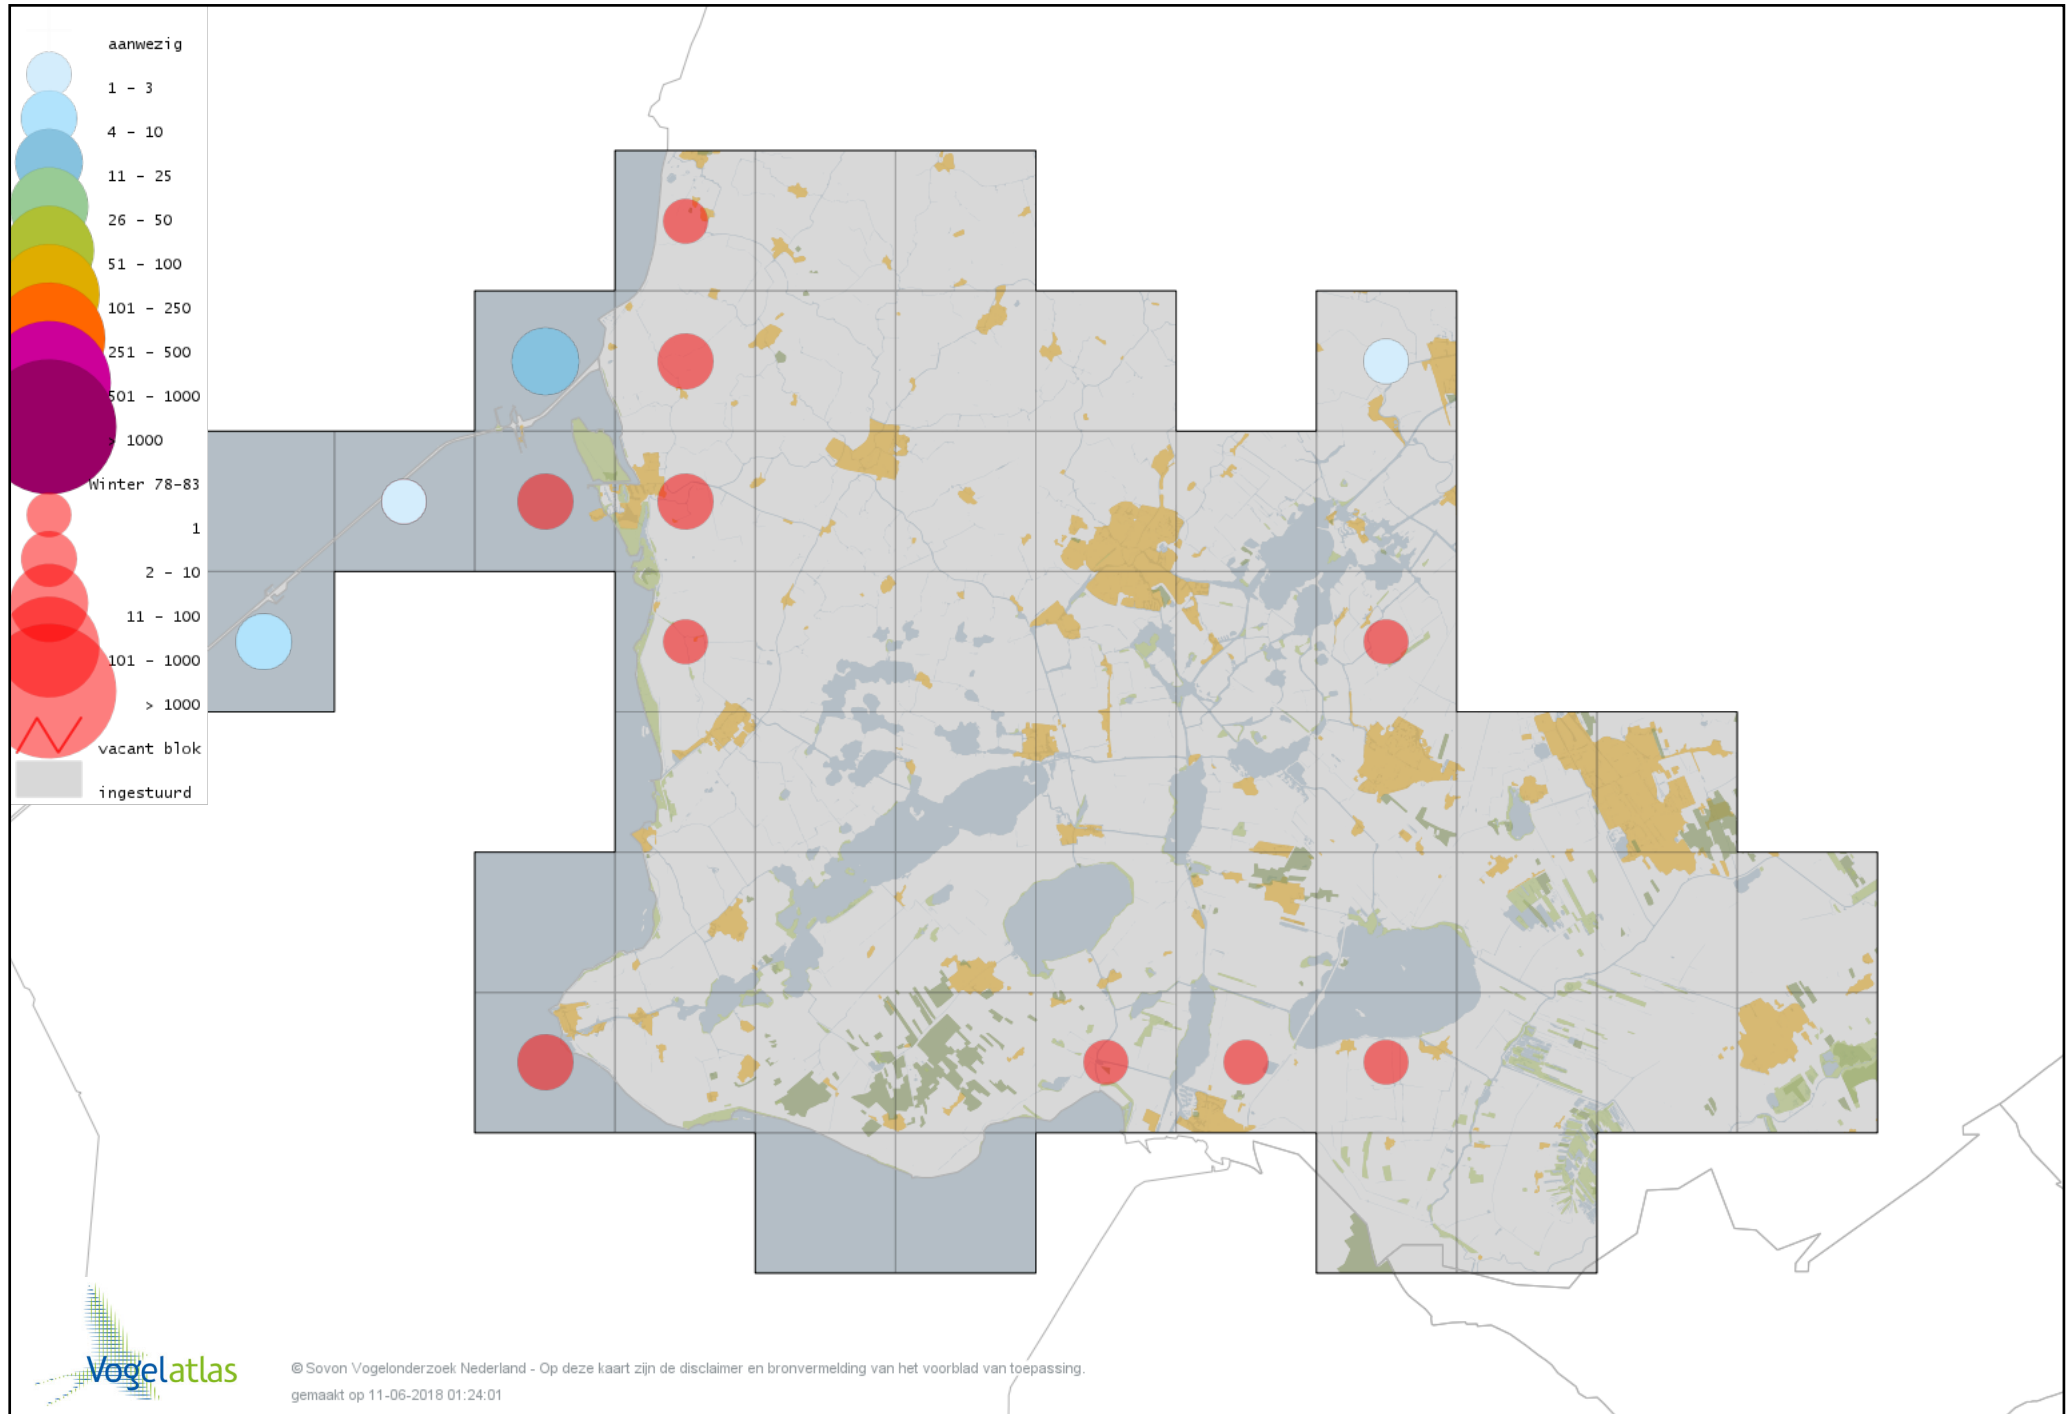

Voorlopige verspreidingskaart Middelste Zaagbek winter

Voorlopige verspreidingskaart Ringtaling winter

Voorlopige verspreidingskaart Krakeend winter

Voorlopige verspreidingskaart Smient winter

Voorlopige verspreidingskaart Slobeend winter

Voorlopige verspreidingskaart Wilde Eend winter

Voorlopige verspreidingskaart Soepeend winter

Voorlopige verspreidingskaart Pijlstaart winter

Voorlopige verspreidingskaart Wintertaling winter

Voorlopige verspreidingskaart Kip winter

Voorlopige verspreidingskaart Fazant winter

Voorlopige verspreidingskaart Roodkeelduiker winter

Voorlopige verspreidingskaart Parelduiker winter

Voorlopige verspreidingskaart Jan-van-gent winter

Voorlopige verspreidingskaart Aalscholver winter