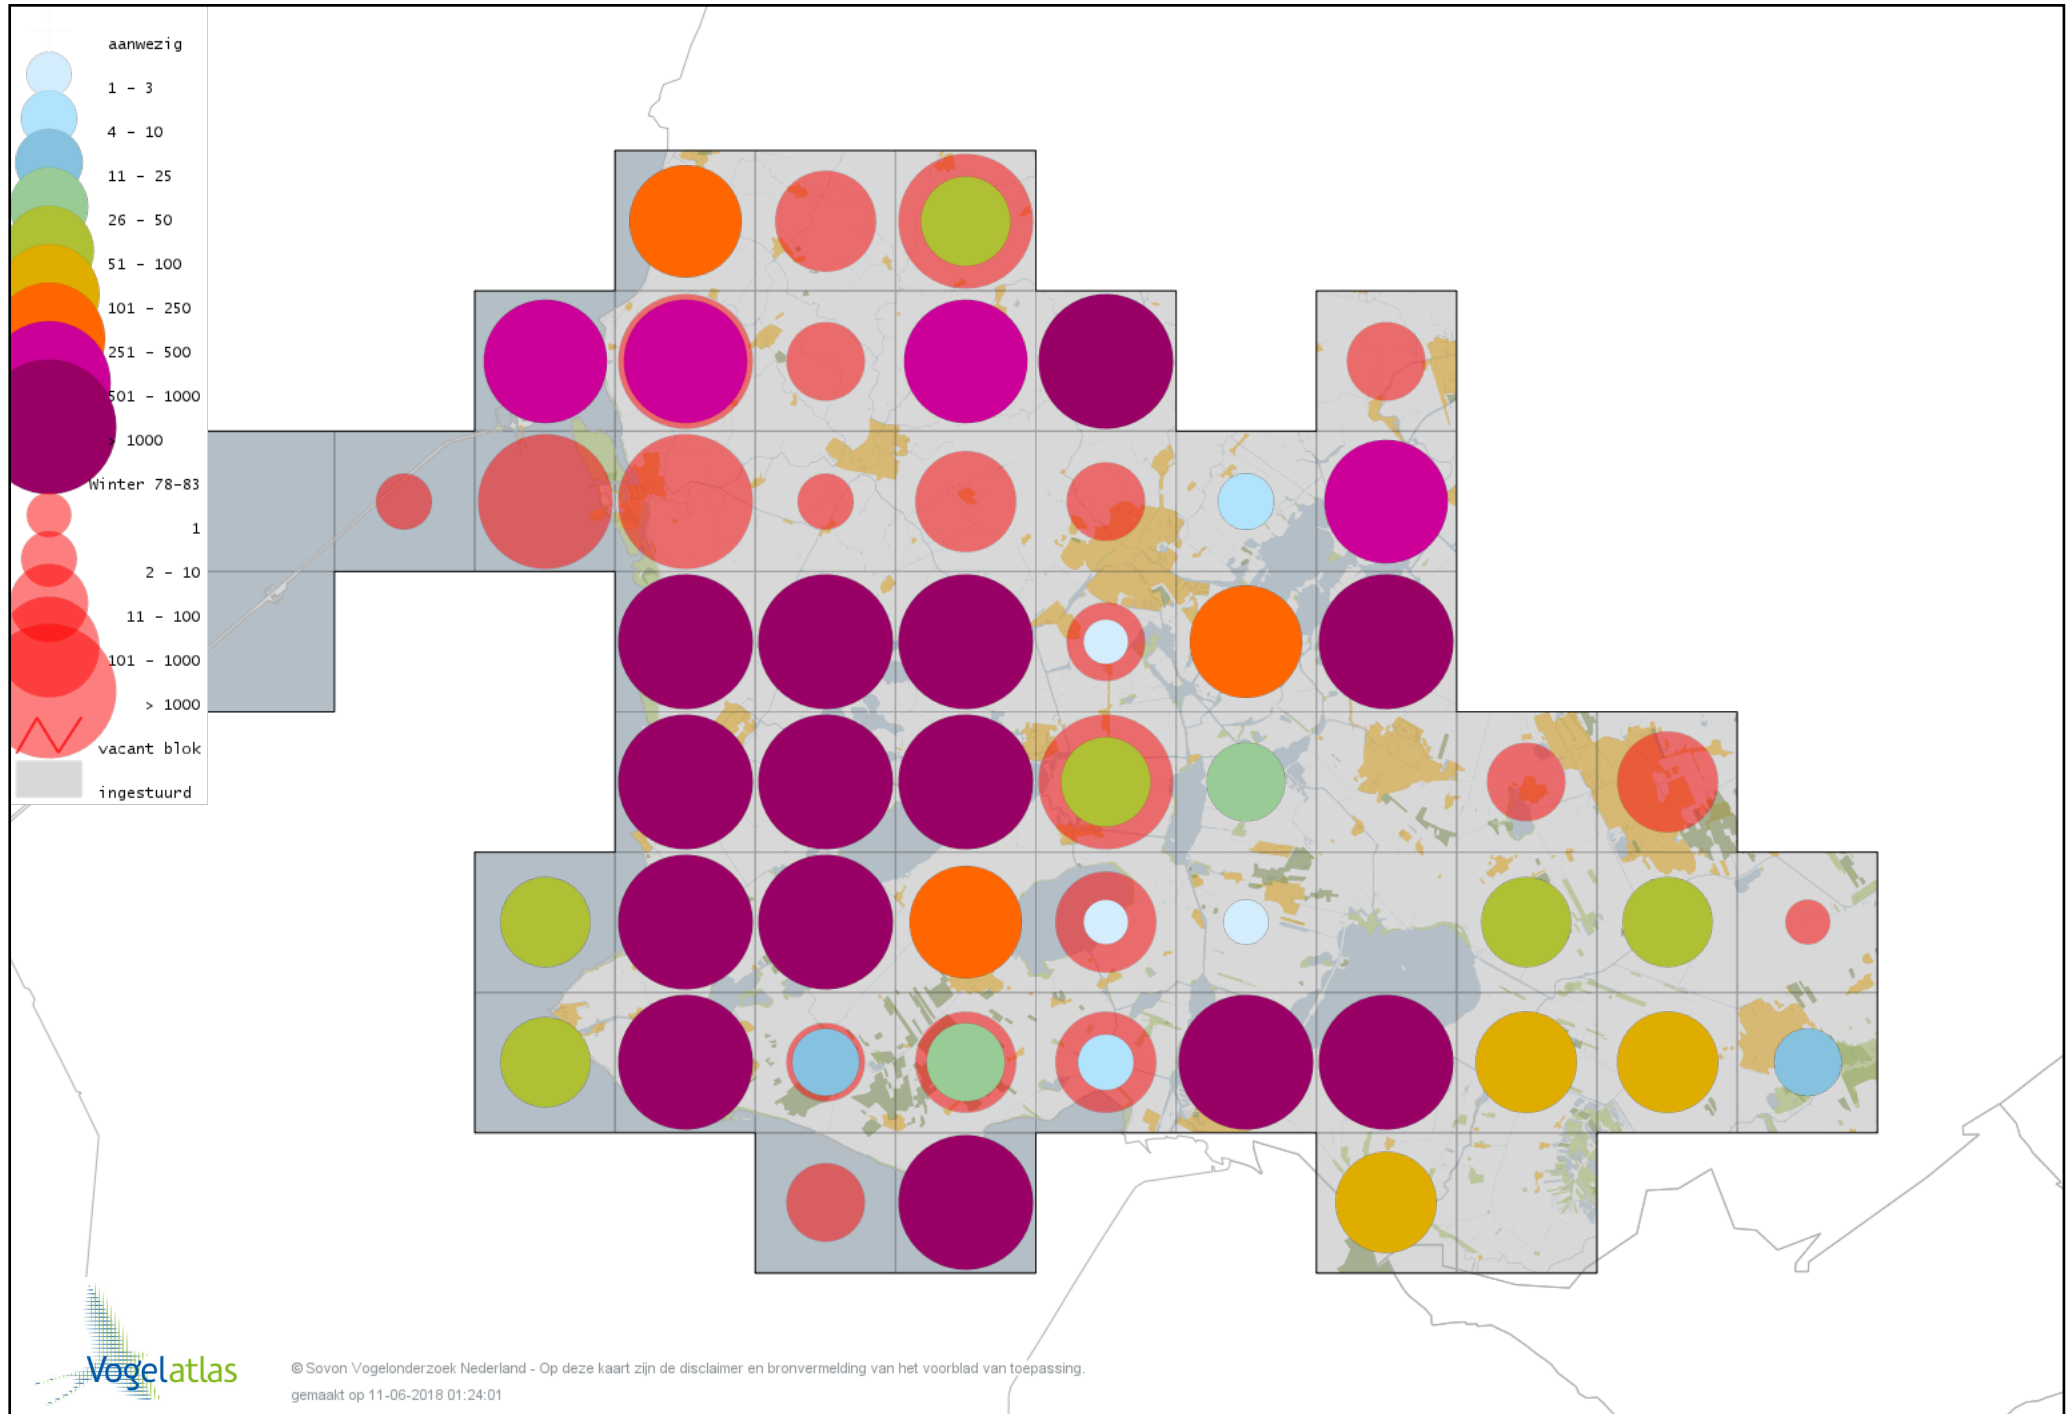

Voorlopige verspreidingskaart Waterral winter

Voorlopige verspreidingskaart Waterhoen winter

Voorlopige verspreidingskaart Meerkoet winter

Voorlopige verspreidingskaart Kraanvogel winter

Voorlopige verspreidingskaart Scholekster winter

Voorlopige verspreidingskaart Kluut winter

Voorlopige verspreidingskaart Bontbekplevier winter

Voorlopige verspreidingskaart Morinelplevier winter

Voorlopige verspreidingskaart Goudplevier winter

Voorlopige verspreidingskaart Zilverplevier winter

Voorlopige verspreidingskaart Kievit winter

Voorlopige verspreidingskaart Kanoet winter

Voorlopige verspreidingskaart Drieteenstrandloper winter

Voorlopige verspreidingskaart Paarse Strandloper winter

Voorlopige verspreidingskaart Bonte Strandloper winter

Voorlopige verspreidingskaart Kemphaan winter

Voorlopige verspreidingskaart Bokje winter

Voorlopige verspreidingskaart Watersnip winter

Voorlopige verspreidingskaart Grote Grijze Snip winter

Voorlopige verspreidingskaart Houtsnip winter