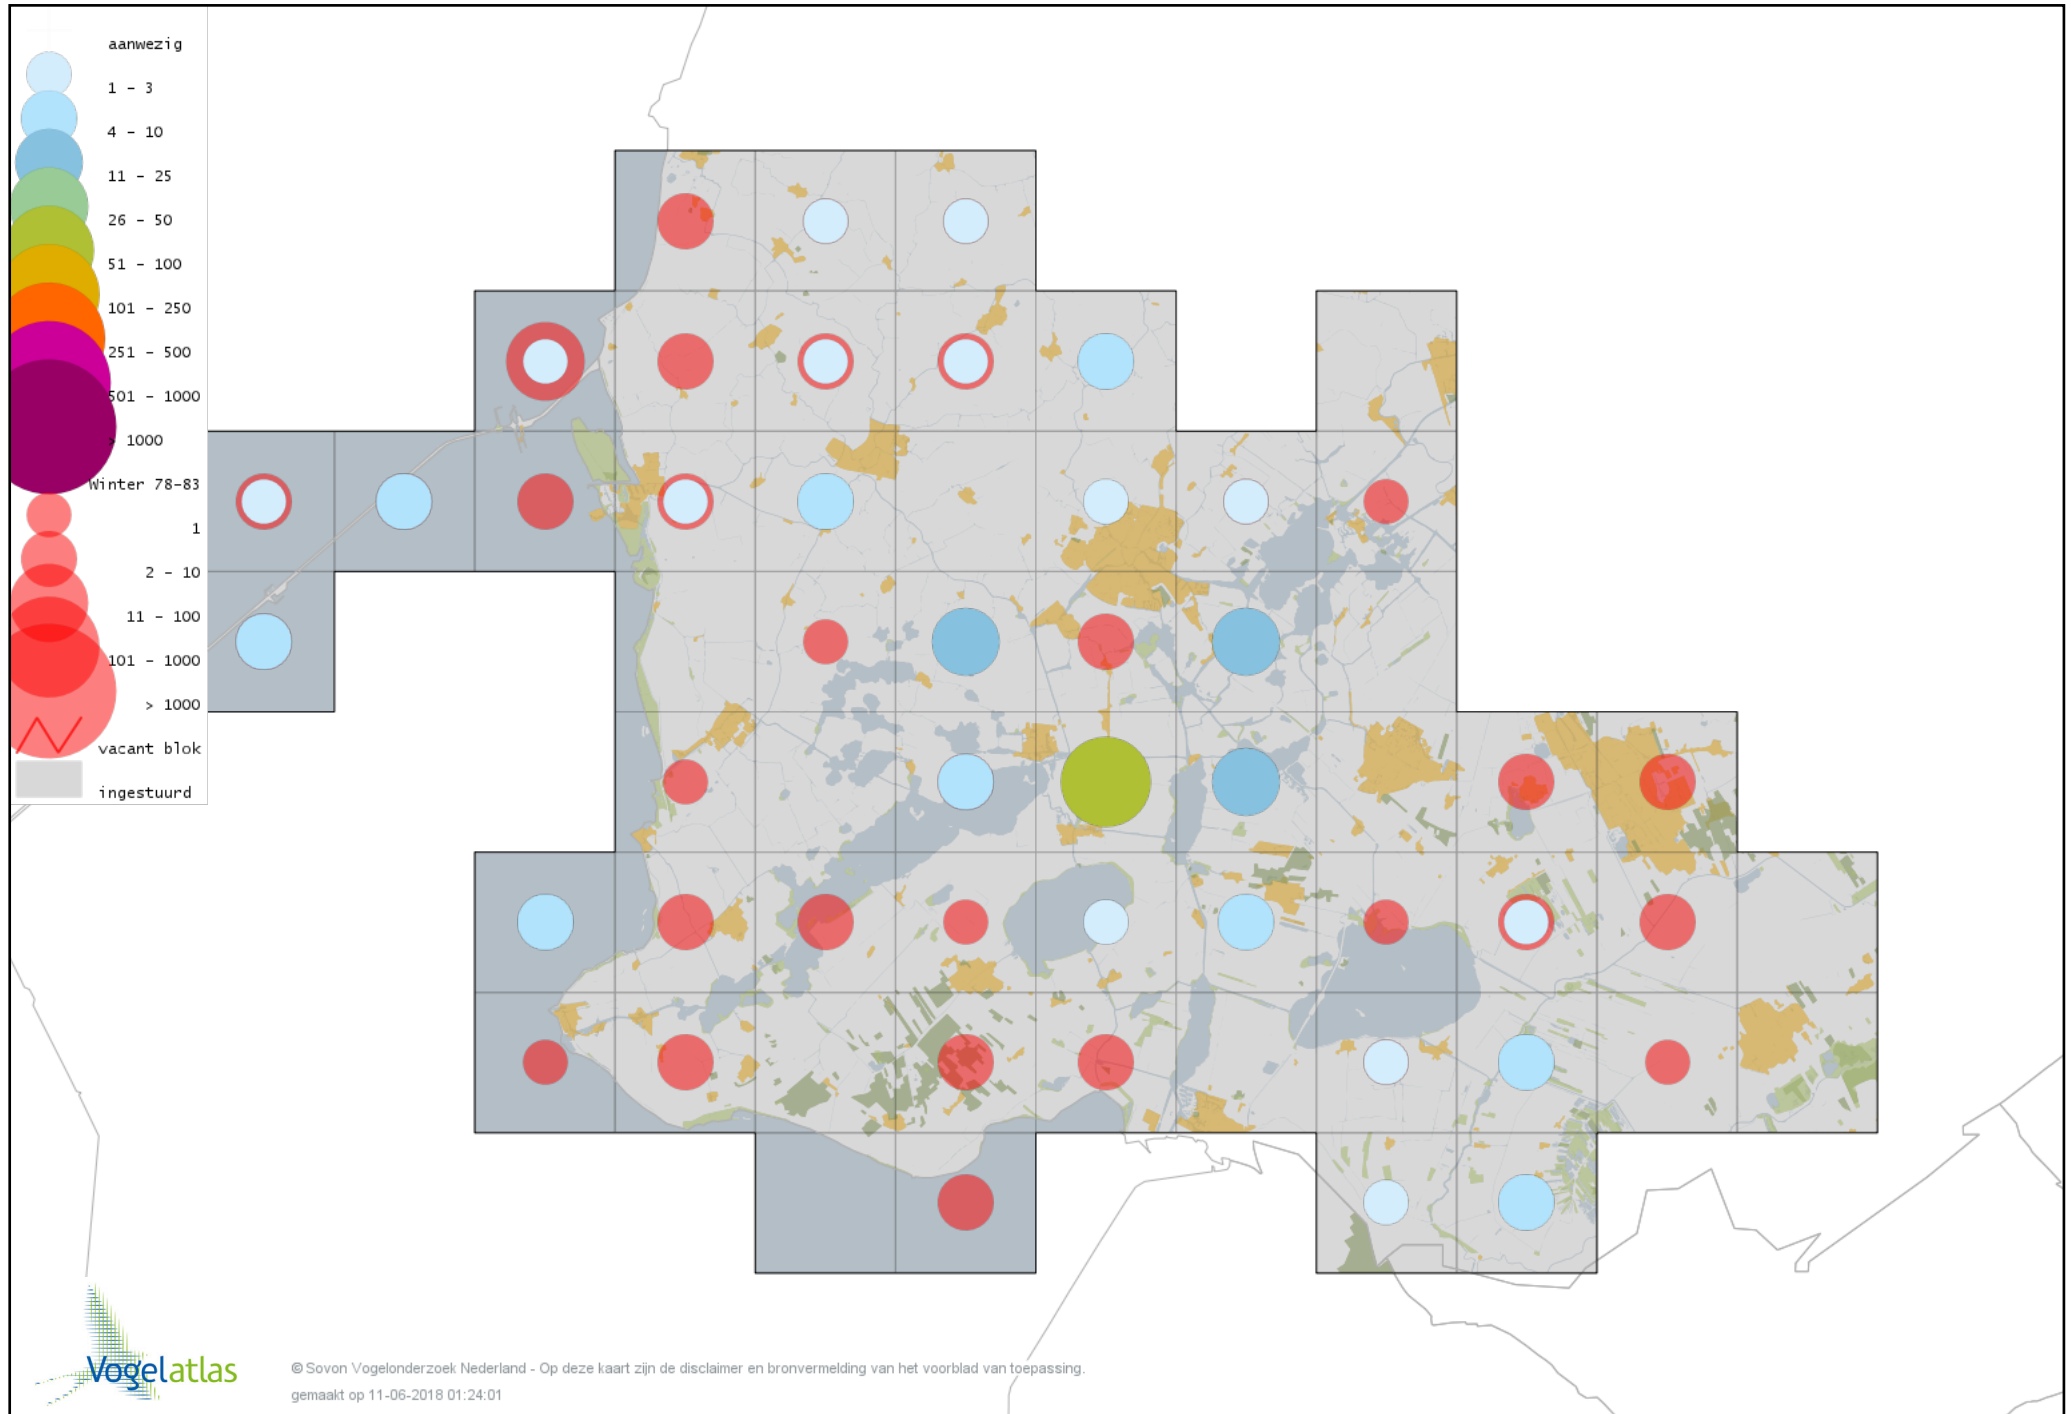

Voorlopige verspreidingskaart Velduil winter