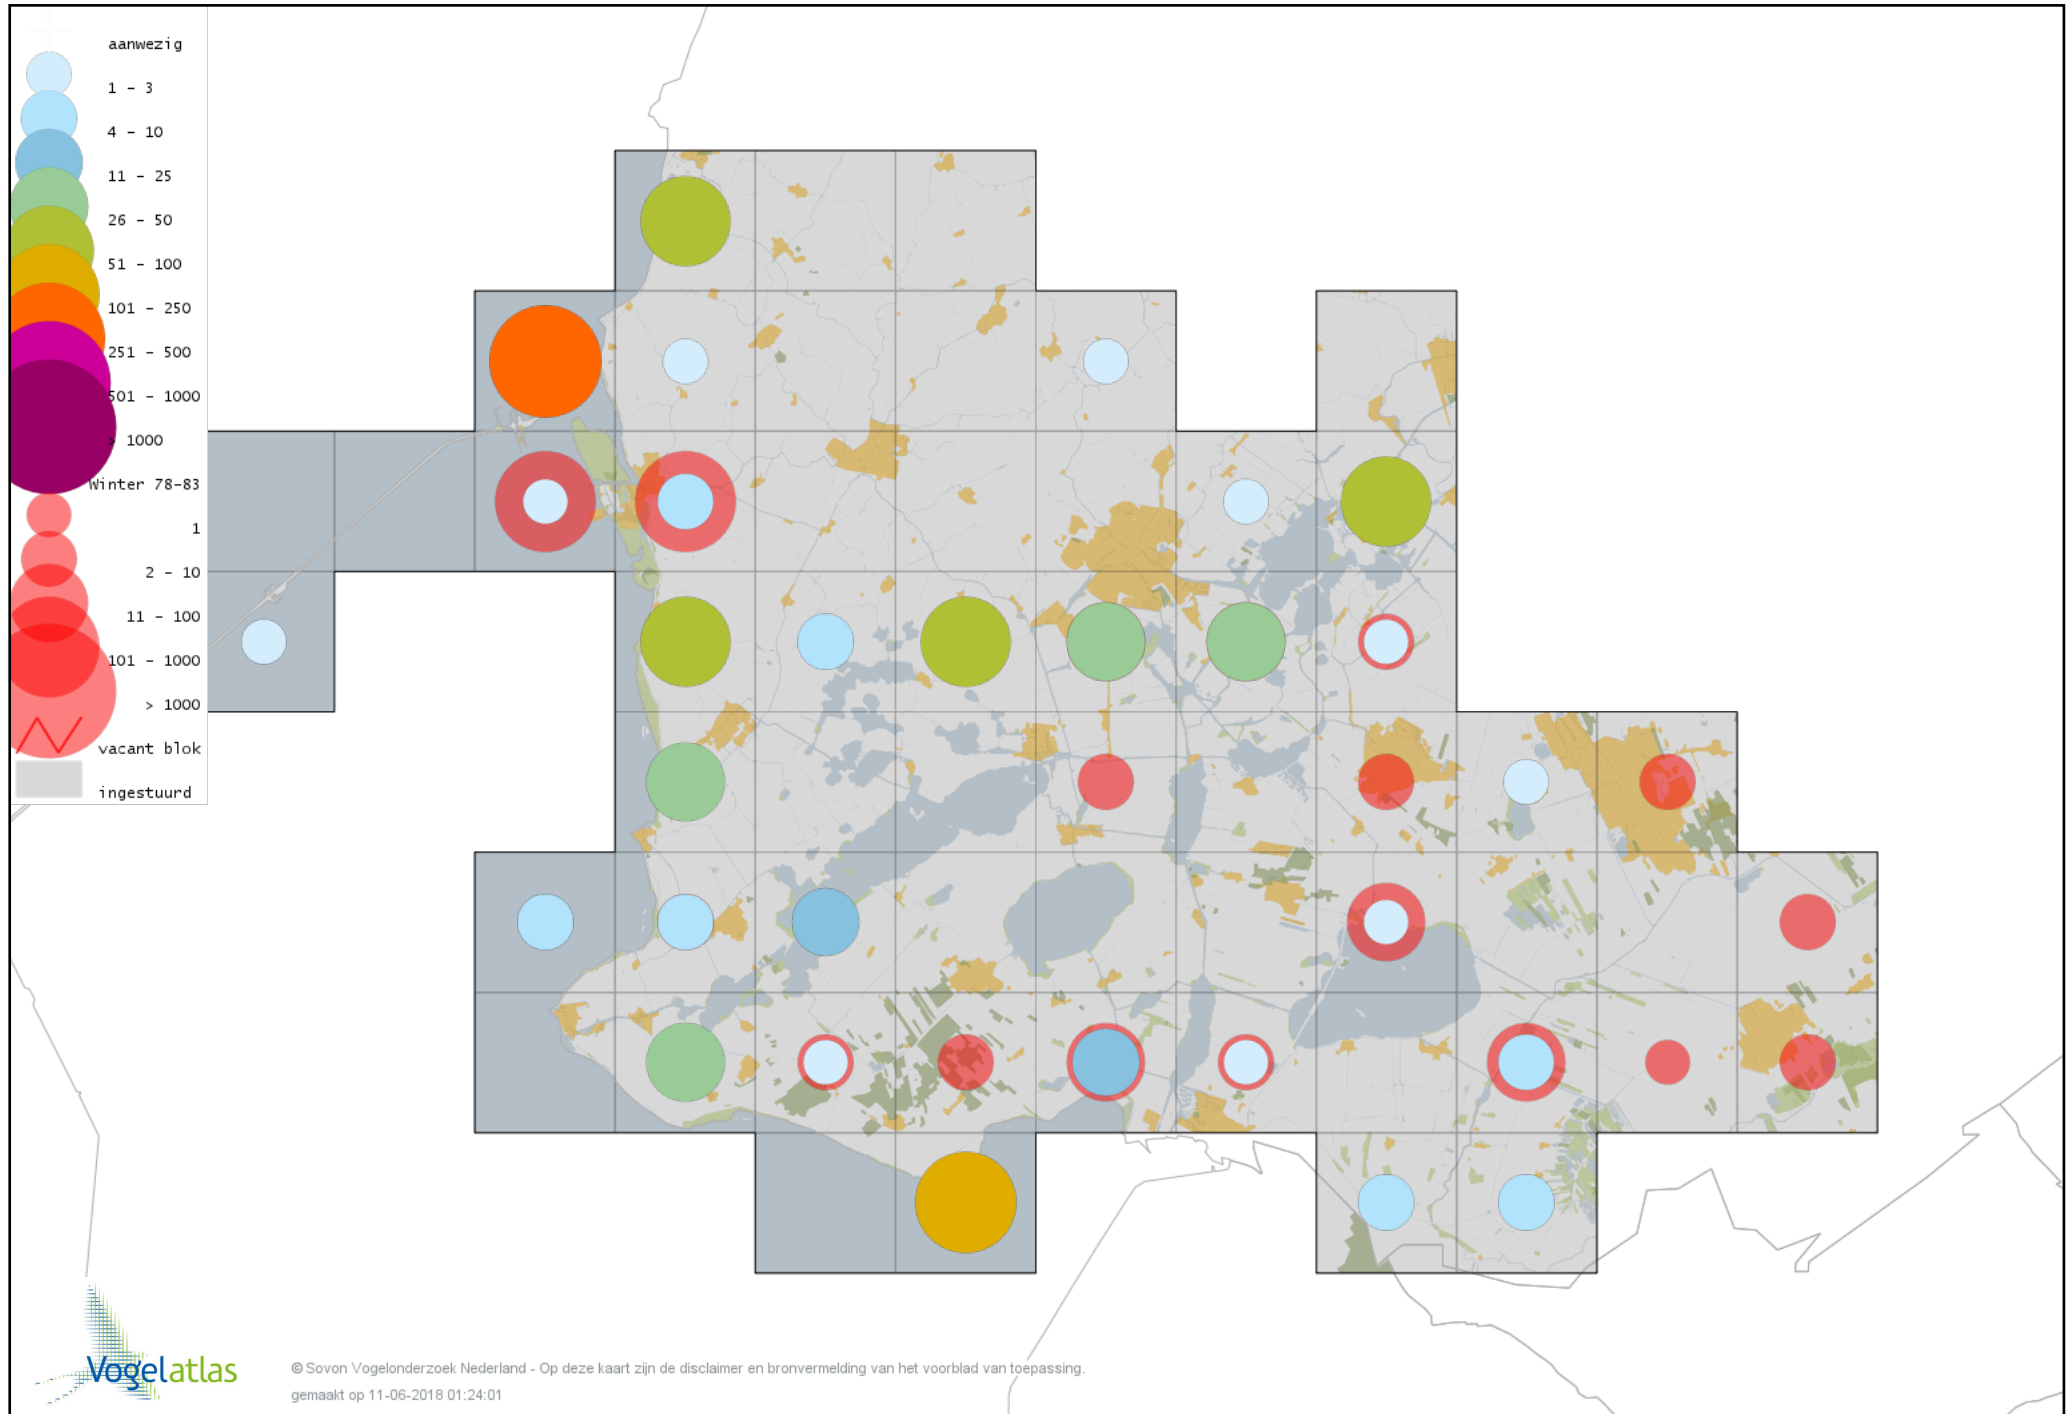

Voorlopige verspreidingskaart IJseend winter

Voorlopige verspreidingskaart Nonnetje winter

Voorlopige verspreidingskaart Buffelkopeend winter

Voorlopige verspreidingskaart Brilduiker winter

Voorlopige verspreidingskaart Grote Zaagbek winter

Voorlopige verspreidingskaart Middelste Zaagbek winter

Voorlopige verspreidingskaart Ringtaling winter

Voorlopige verspreidingskaart Krakeend winter

Voorlopige verspreidingskaart Smient winter

Voorlopige verspreidingskaart Slobeend winter

Voorlopige verspreidingskaart Wilde Eend winter

Voorlopige verspreidingskaart Soepeend winter

Voorlopige verspreidingskaart Pijlstaart winter

Voorlopige verspreidingskaart Wintertaling winter

Voorlopige verspreidingskaart Kip winter